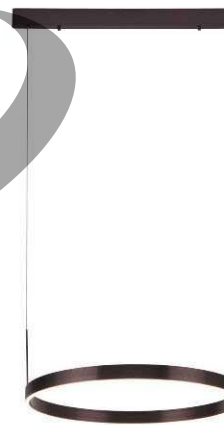

10 121602 001

+ (86) 186-8880-7020