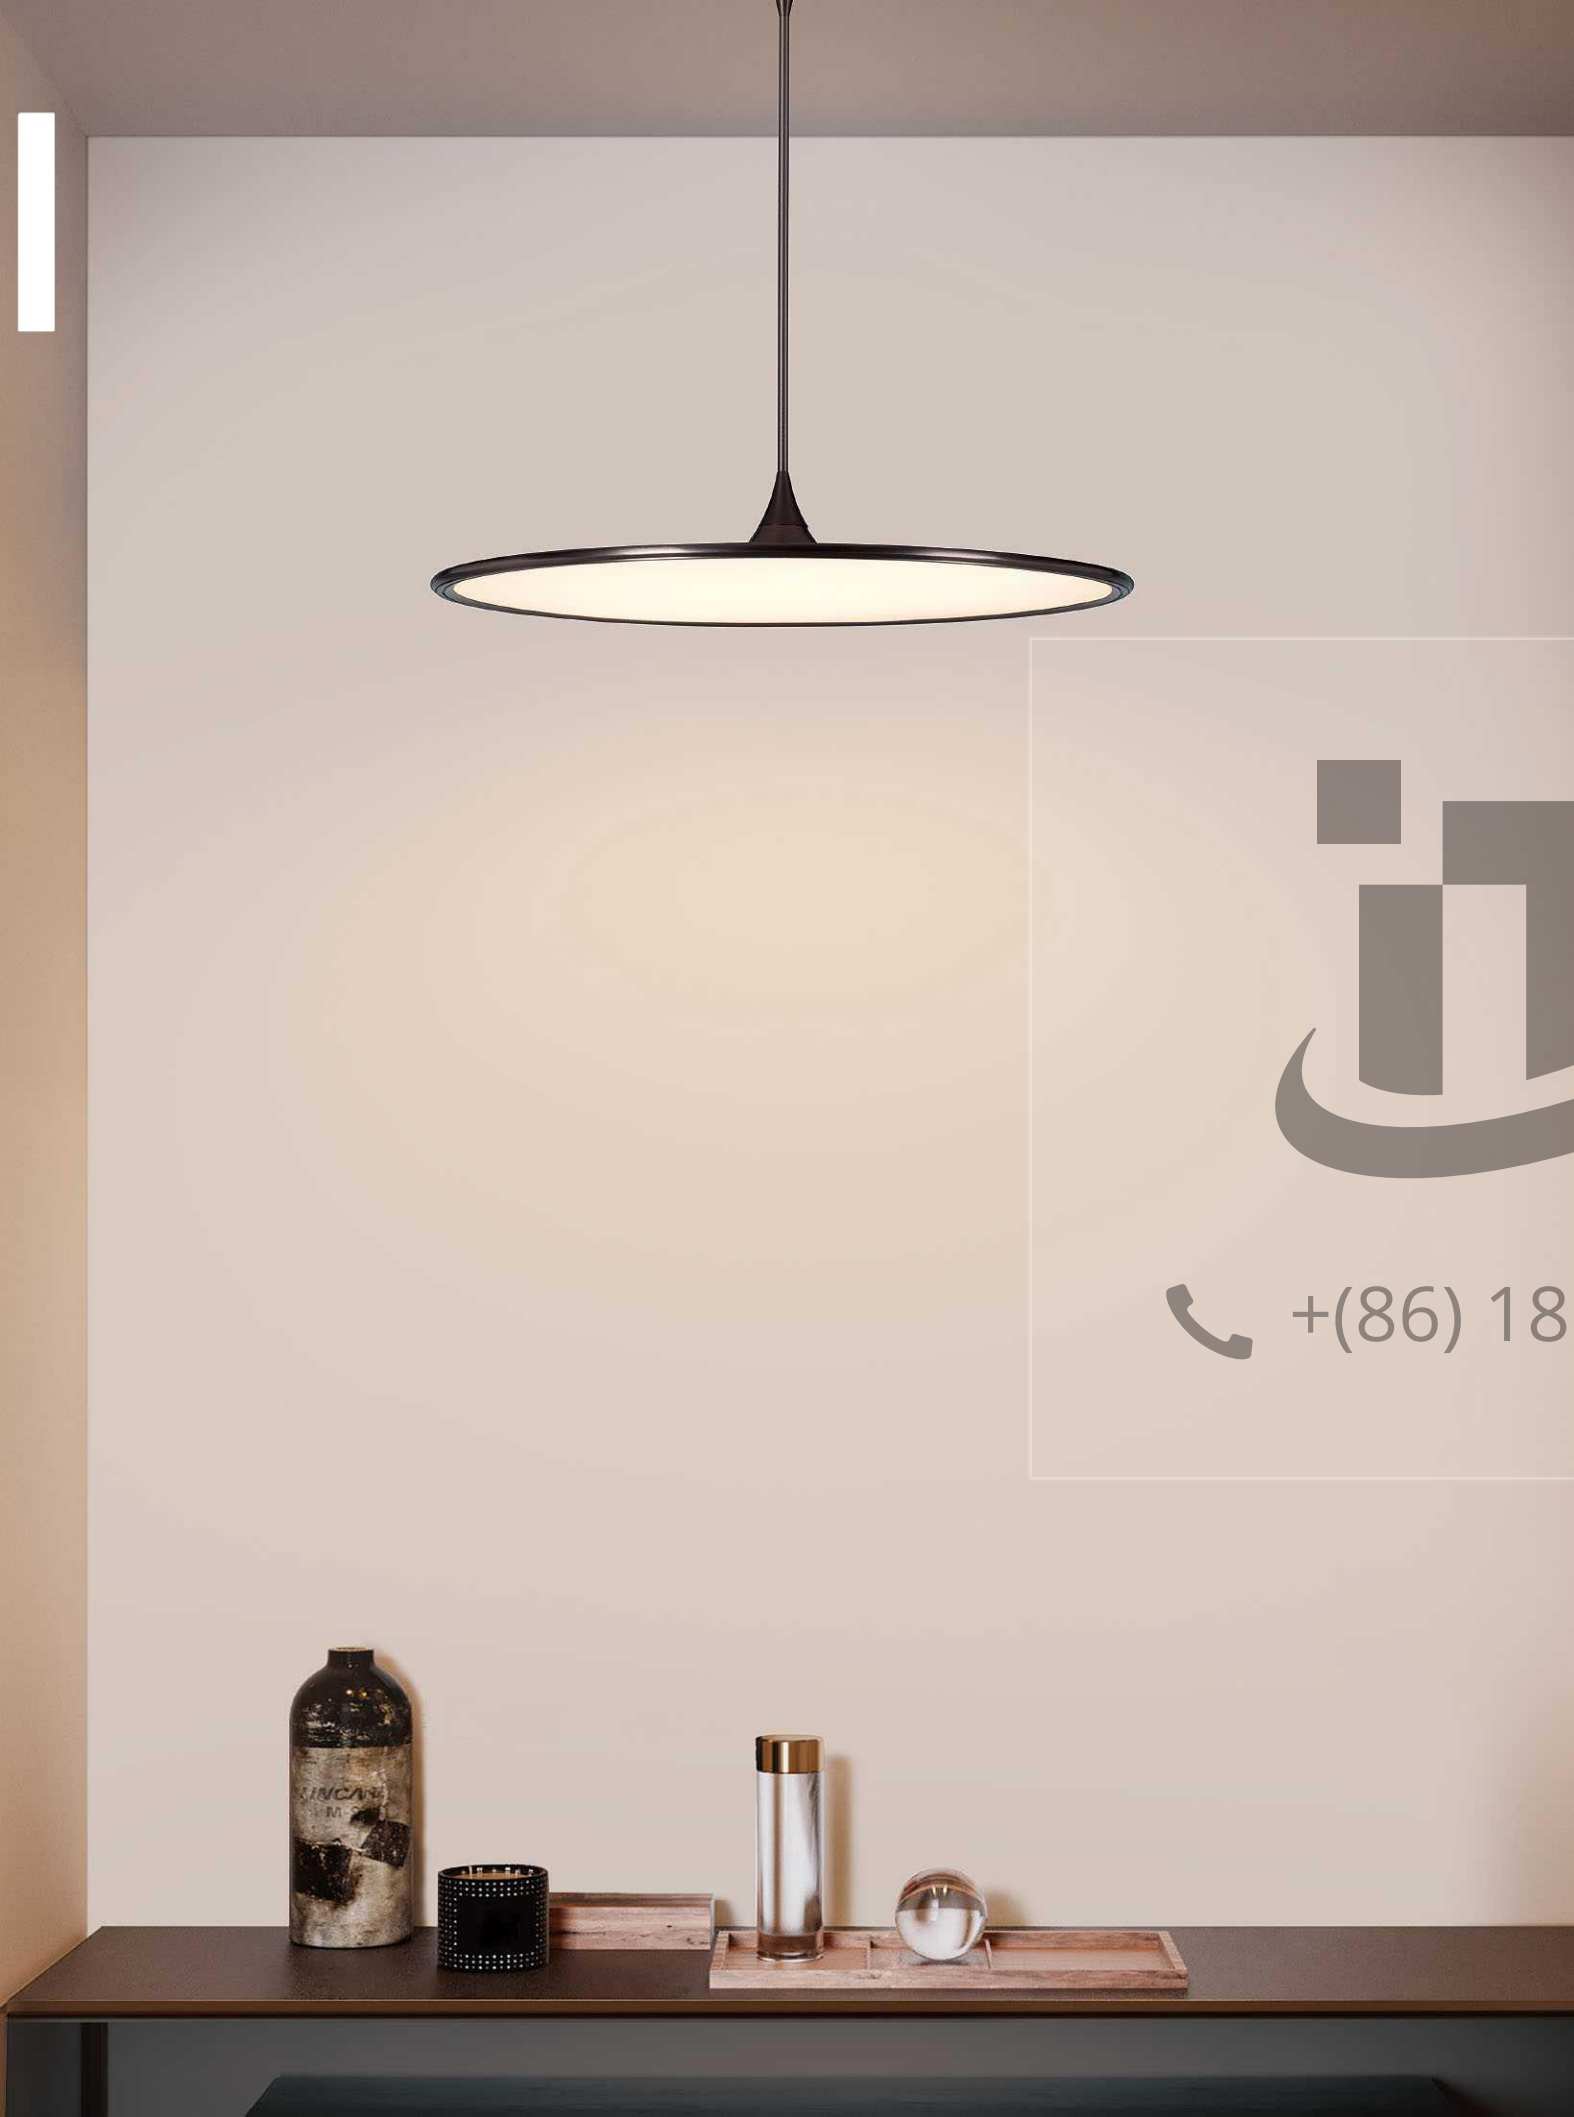

ITEM NO.	111080	111081	111082	111083	111084
Wattage:	20W	24W	30W	50W	80W
Voltage:	220~240V	220~240V	220~240V	220~240V	220~240V
Size:	204L x 204W x 72H	304L x 304W x 72H	404L x 404W x 74H	604L x 604W x 82H	804L x 804W x 94H
Total Lumens:	2400	2880	3600	6000	9600
Delivered Lumens:	1680	2016	2520	4200	6720