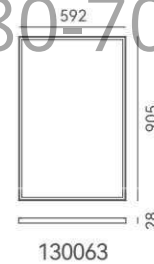

+ (86) 186-8880-592-7020

130063