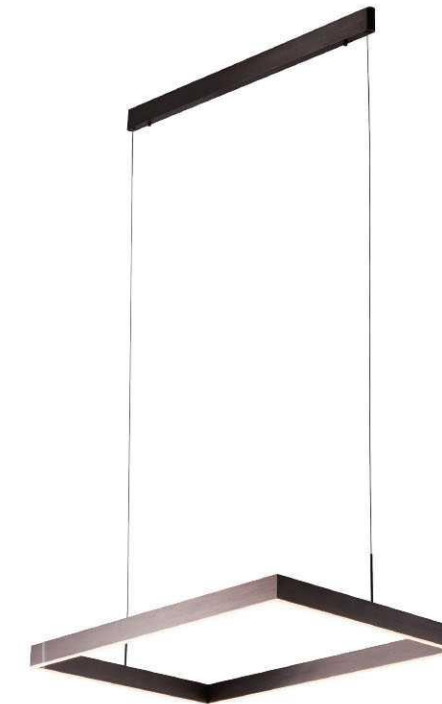

10 121120 001