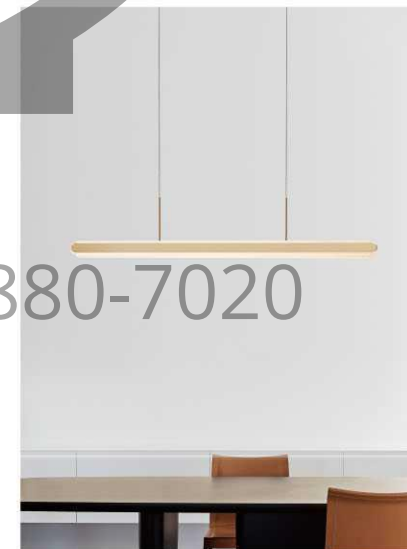

ITEM NO.	1020113
Wattage:	41W
Voltage:	220~240V
Size:	Ø600 x 1600H
Total Lumens:	4920
Delivered Lumens:	3444

1 1020114 001

1 1020114 008

1 1020115 001

+ (86) 186-8880-7020

心锁

DETAILS

Material:
Aluminum