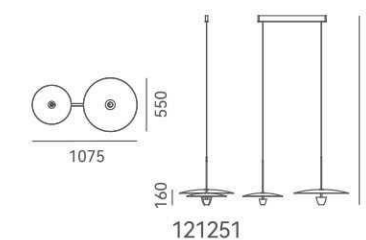

ITEM NO.	1020215
Wattage:	18W
Voltage:	220~240V
Size:	Ø350 x 2565H
Total Lumens:	2160
Delivered Lumens:	1512

10 121169 008

10 121251 001

10 121170 008

+ (86) 186-8880-7020

黑骑士

DETAILS

Material:
Aluminum, Steel