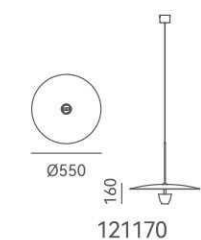

ITEM NO.	1020215
Wattage:	18W
Voltage:	220~240V
Size:	Ø350 x 2565H
Total Lumens:	2160
Delivered Lumens:	1512

10 121169 008

10 121251 001

10 121170 008

+ (86) 186-8880-7020

黑骑士

DETAILS

Material:
Aluminum, Steel