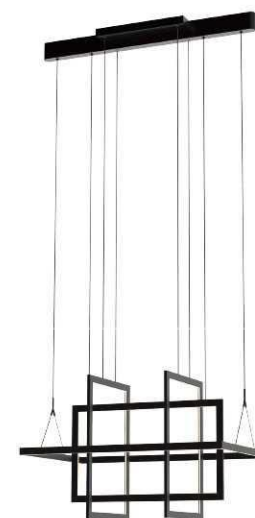

10 121423 001