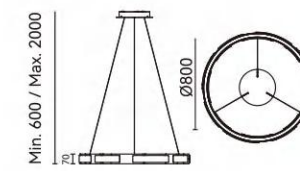

10 121369 001

10 121370 001

10 121371 001

+(86) 185-88807020

Up And Down

121369

121370

121371 (配遥控器)