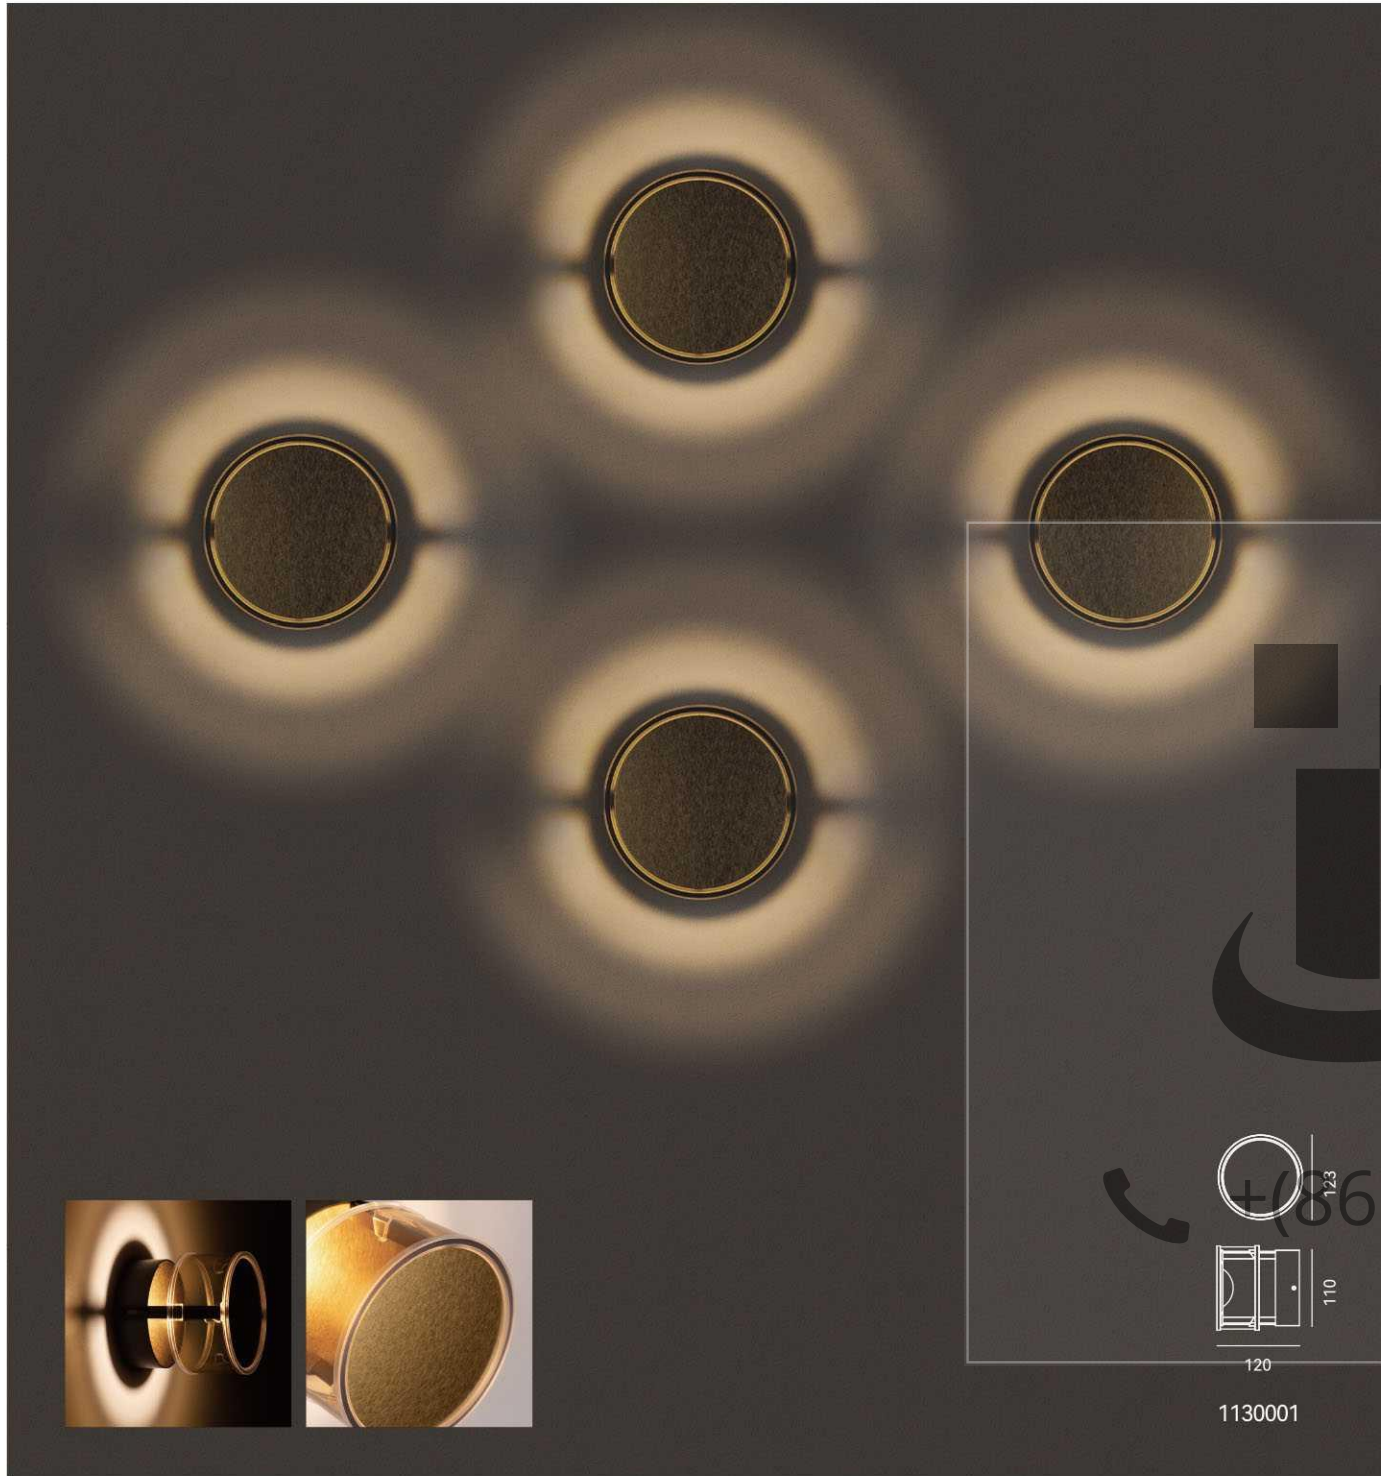

ITEM NO.	130063	130061	130062
Wattage:	20W	13W	18W
Voltage:	220~240V	220~240V	220~240V
Size:	592L x 28W x 905H	Ø595 x 28H	Ø805 x 28H
Total Lumens:	2400	1560	2160
Delivered Lumens:	1680	1092	1512

1130001