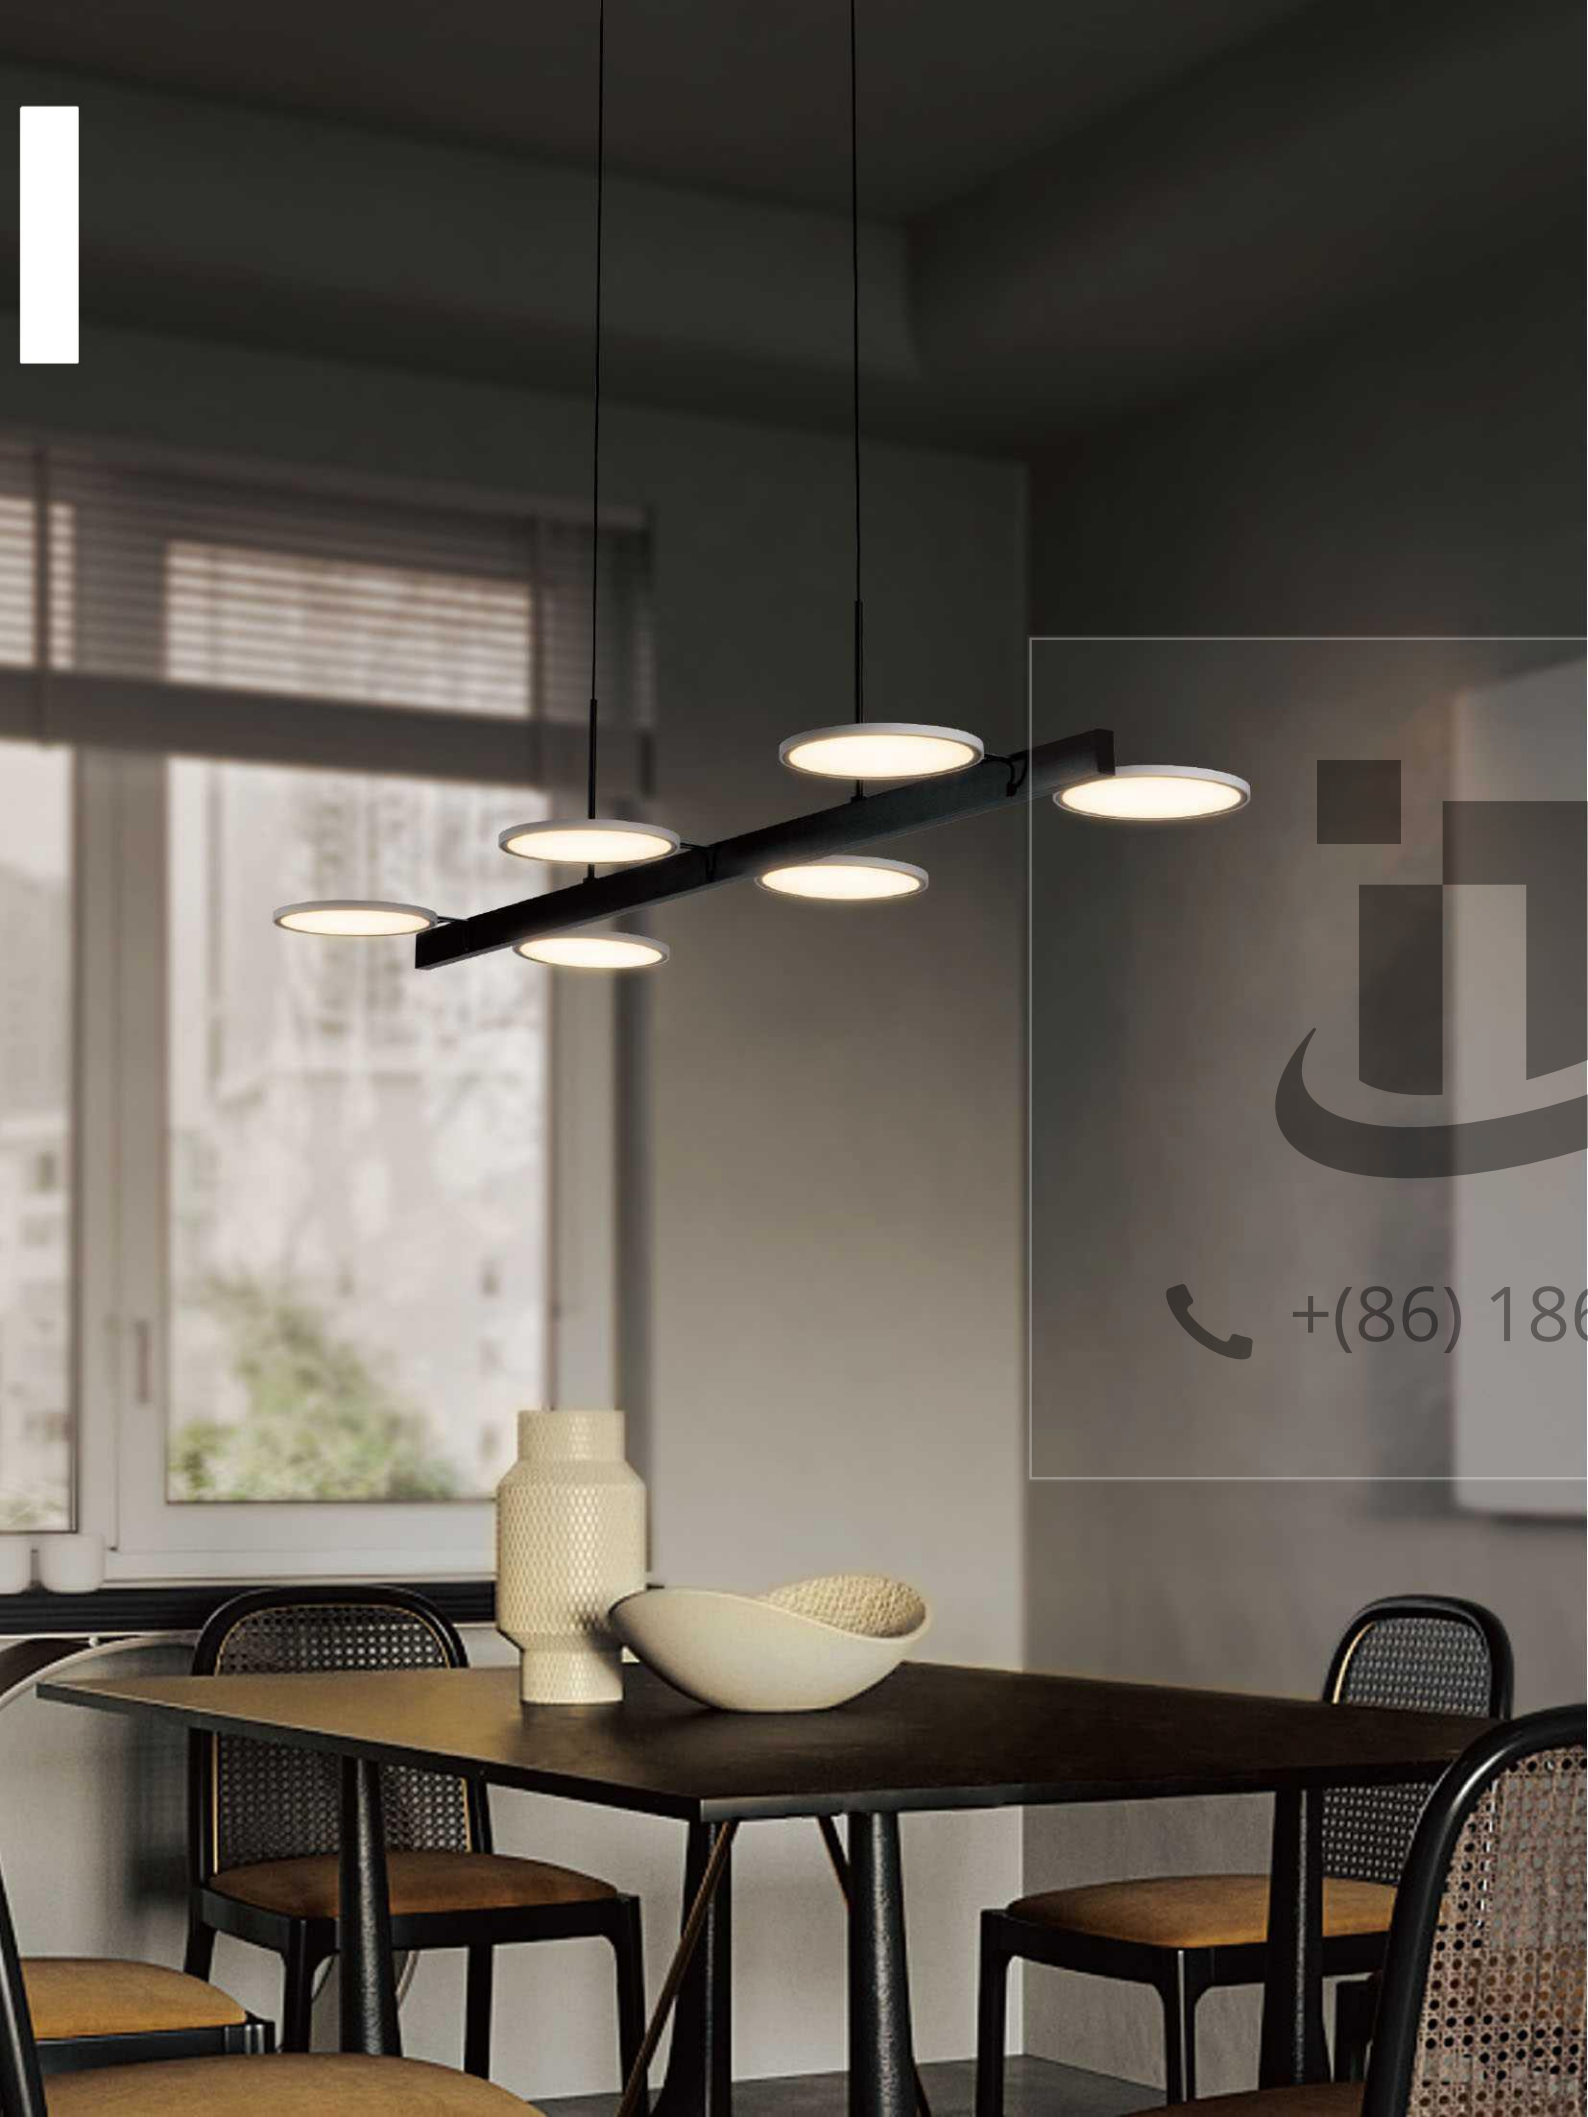

+ (86) 186-8880-7020