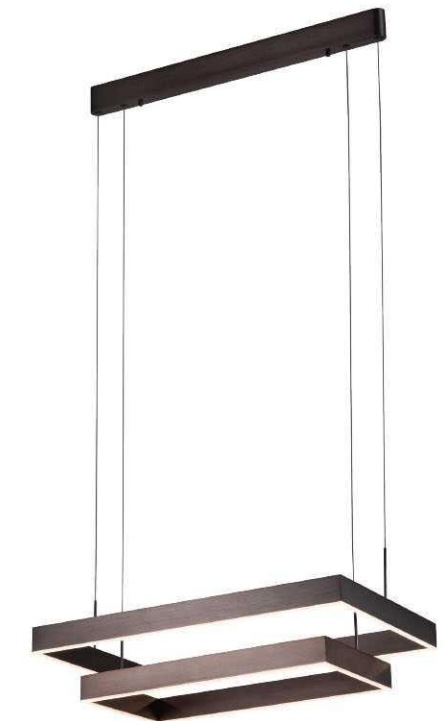

10 121153 001

(86) 186-8880-7020