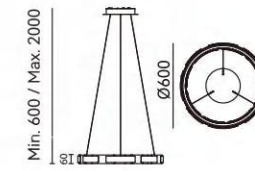

10 121369 001

10 121370 001

10 121371 001

+(86) 185-88807020

Up And Down

121369

121370

121371 (配遥控器)