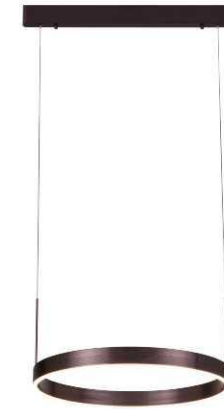

ITEM NO.	111167	111168	111169
Wattage:	25W	34W	46W
Voltage:	220~240V	220~240V	220~240V
Size:	Ø450 x 43H	Ø550 x 43H	Ø650 x 43H
Total Lumens:	2500	3400	4600
Delivered Lumens:	1750	2380	3220

10 121601 001