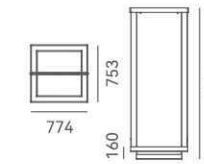

+ (86) 186-8880-7020

120285

天际

DETAILS

Material: Aluminum
Lamp Shade: Acrylic
Finishes: Anodizing

Color Temp.: 3000K
CRI (Ra): ≥90
LED Rated Life: ≈50,000 Hours

ITEM NO.	121114	120283	120284
Wattage:	21W	31W	42W
Voltage:	220~240V	220~240V	220~240V
Size:	480L x 450W x 2234H	615L x 600W x 2234H	774L x 753W x 2234H
Total Lumens:	2520	3720	5040
Delivered Lumens:	1764	2604	3528

天际

DETAILS

Material: Aluminum
Lamp Shade: Acrylic
Finishes: Anodizing

Color Temp.: 3000K
CRI (Ra): ≥90
LED Rated Life: ≈50,000 Hours

ITEM NO.	121113	120285	121078
Wattage:	51W	73W	93W
Voltage:	220~240V	220~240V	220~240V
Size:	630L x 600W x 2234H	774L x 753W x 2234H	935L x 904W x 2234H
Total Lumens:	6120	8760	11160
Delivered Lumens:	4284	6132	7812