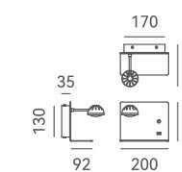

131459

+ (86) 186-8880-7020

云悠

DETAILS

Material: Aluminum+Steel+ABS

Lamp Shade: ABS

Finishes: Anodizing

Color Temp.: 3000K

CRI (Ra): ≥90

LED Rated Life: ≈50,000 Hours

ITEM NO.

Wattage:

Voltage:

Size:

Total Lumens:

Delivered Lumens:

131459

131460

131461

131473

6W

6W

6W

6W

220~240V

220~240V

220~240V

220~240V

200 x 175 x 162H

200 x 175 x 162H

400 x 260 x 182H

400 x 258 x 182H

550

550

550

550

440

440

440

440