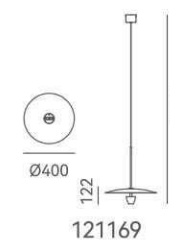

ITEM NO.	1020215
Wattage:	18W
Voltage:	220~240V
Size:	Ø350 x 2565H
Total Lumens:	2160
Delivered Lumens:	1512

10 121169 008

10 121251 001

10 121170 008

+ (86) 186-8880-7020

黑骑士

DETAILS

Material:
Aluminum, Steel