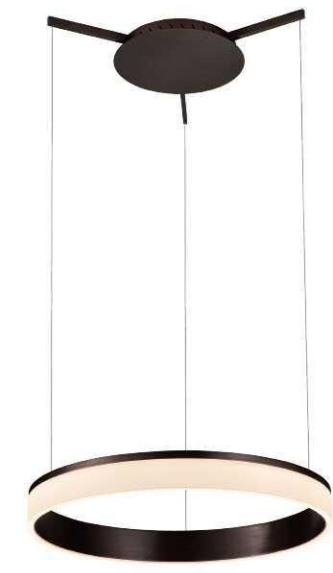

10 120981 040