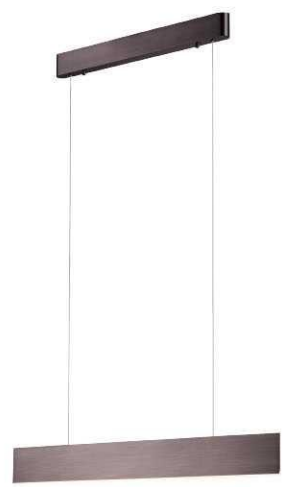

10 120286 001