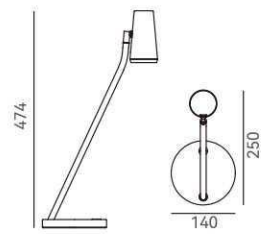

Total Lumens: 720

Delivered Lumens:

1 1040062 001

1 1040062 002

0°~90°

0°~360°

Touch Dimmer

+ (86) 186-8880-7020