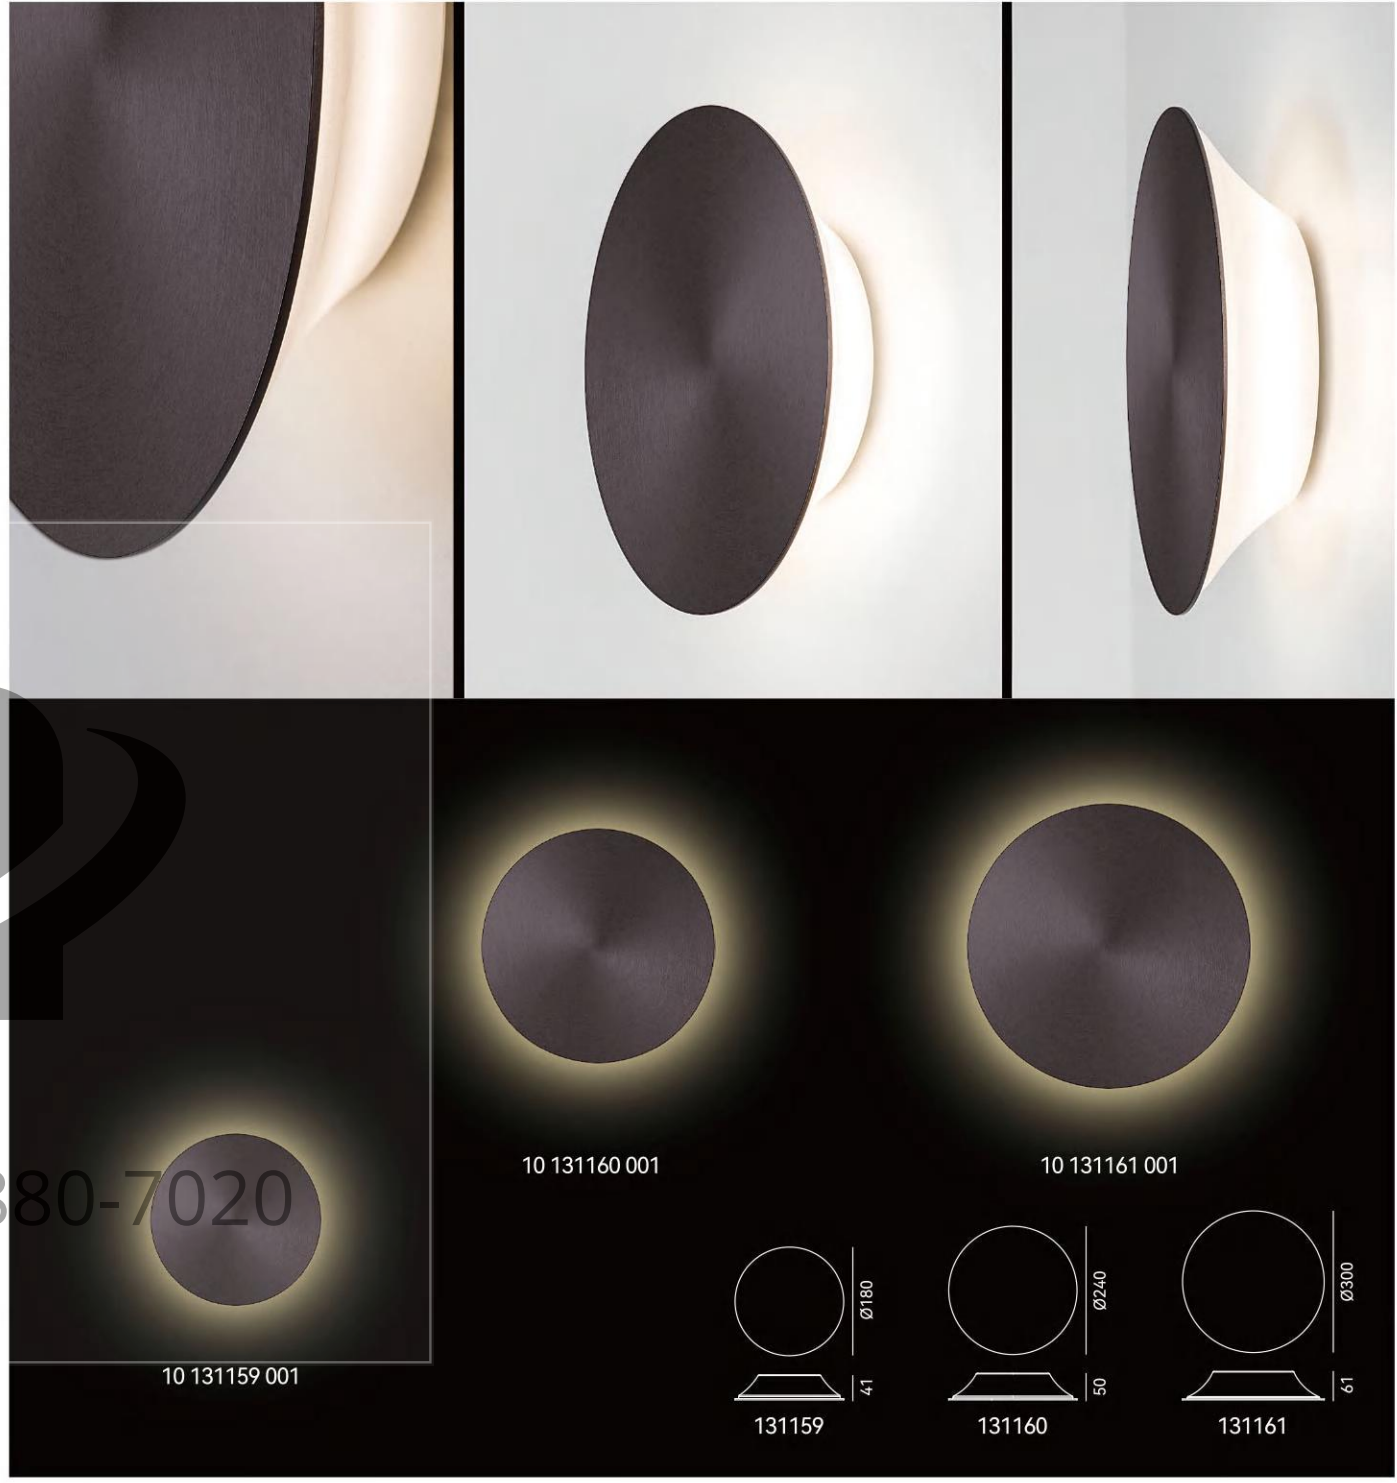

10 131159 001

10 131160 001

10 131161 001