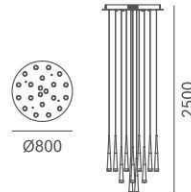

+ (86) 186-8880-7020

10 121499 102

10 121498 102

121498

121499

华夏

DETAILS

Material:
Aluminum