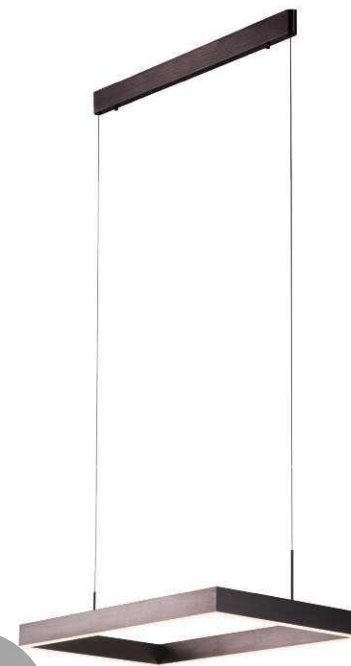

10 121121 001