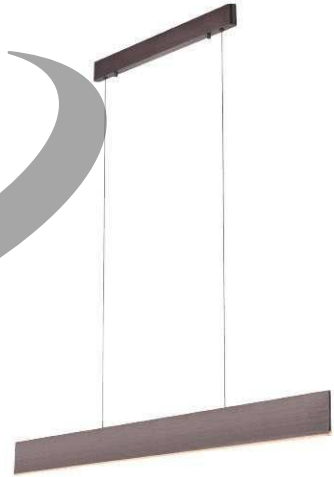

10 120287 001