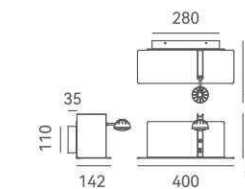

131473

+ (86) 186-8880-7020

云悠

DETAILS

Material: Aluminum+Steel+ABS

Lamp Shade: ABS

Finishes: Anodizing

Color Temp.: 3000K

CRI (Ra): ≥90

LED Rated Life: ≈50,000 Hours

ITEM NO.

Wattage:

Voltage:

Size:

Total Lumens:

Delivered Lumens:

131459

131460

131461

131473

6W

6W

6W

6W

220~240V

220~240V

220~240V

220~240V

200 x 175 x 162H

200 x 175 x 162H

400 x 260 x 182H

400 x 258 x 182H

550

550

550

550

440

440

440

440