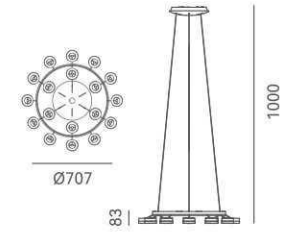

10 121033 201

10 121034 101

+ (86) 186-8880-7020

摆动灯头

121033

121034

大卫

DETAILS