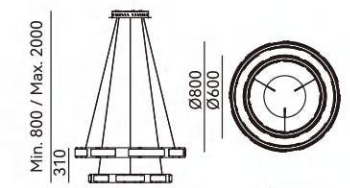

10 121369 001

10 121370 001

10 121371 001

+(86) 185-88807020

Up And Down

121369

121370

121371 (配遥控器)