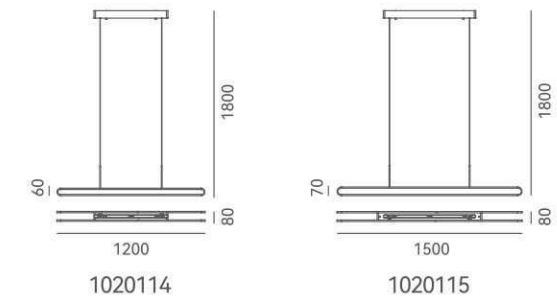

ITEM NO.	1020113
Wattage:	41W
Voltage:	220~240V
Size:	Ø600 x 1600H
Total Lumens:	4920
Delivered Lumens:	3444

1 1020114 001

1 1020114 008

1 1020115 001

+ (86) 186-8880-7020

心锁

DETAILS

Material:
Aluminum