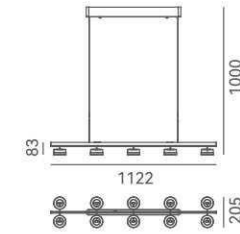

10 121033 201

10 121034 101

+ (86) 186-8880-7020

摆动灯头

121033

121034

大卫

DETAILS