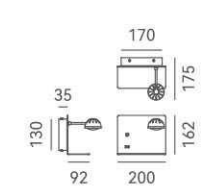

云悠

☎ + (86) 186-8880-7020

131460

云悠

DETAILS

Material: Aluminum+Steel+ABS
Lamp Shade: ABS
Finishes: Spray Painting

Color Temp.: 3000K
CRI (Ra): ≥90
LED Rated Life: ≈50,000 Hours

ITEM NO.	131459	131460	131461	131473
Wattage:	6W	6W	6W	6W
Voltage:	220~240V	220~240V	220~240V	220~240V
Size:	200 x 175 x 162H	200 x 175 x 162H	400 x 260 x 182H	400 x 258 x 182H
Total Lumens:	550	550	550	550
Delivered Lumens:	440	440	440	440