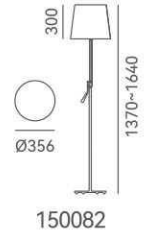

+ (86) 186-8880-7020

上下摆动灯头，左右旋转灯头

10 150082 004

10 150082 001

牛顿

DETAILS

Material:
Steel

Lamp Shade:
Fabric