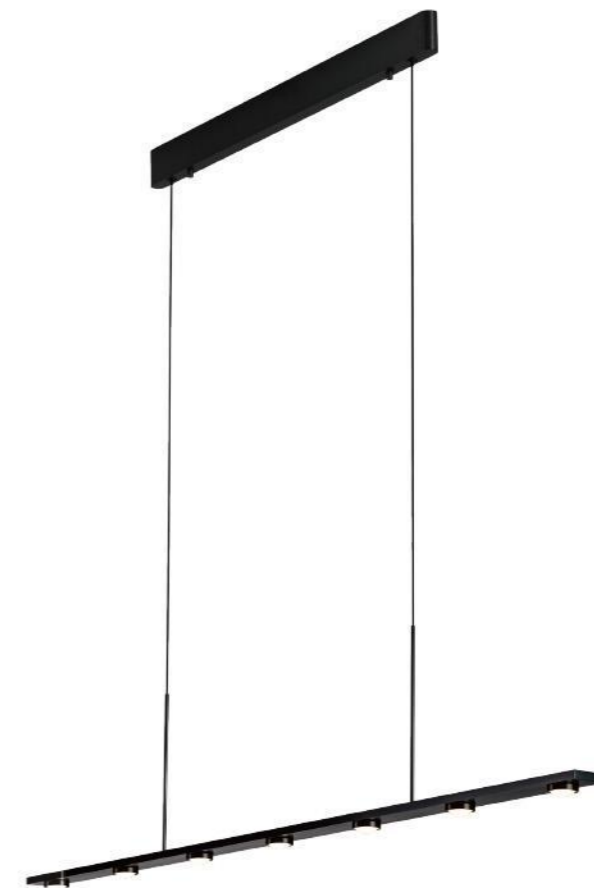

ITEM NO.	111129	131311
Wattage:	5W	5W
Voltage:	220~240V	220~240V
Size:	Ø85 x 636H	100L x 46W x 535H
Total Lumens:	600	600
Delivered Lumens:	420	420

+ (86) 186-8880-7020

10 121462 001

极光

DETAILS

Material:
Aluminum