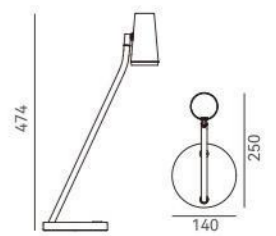

ITEM NO. 1030077
 Wattage: 6W
 Voltage: 220~240V
 Size: 105L x 109W x 145H
 Total Lumens: 720

1 1040062 001

1 1040062 002

+ (86) 186-8880-7020

Touch Dimmer

1040062

ELITE

DETAILS