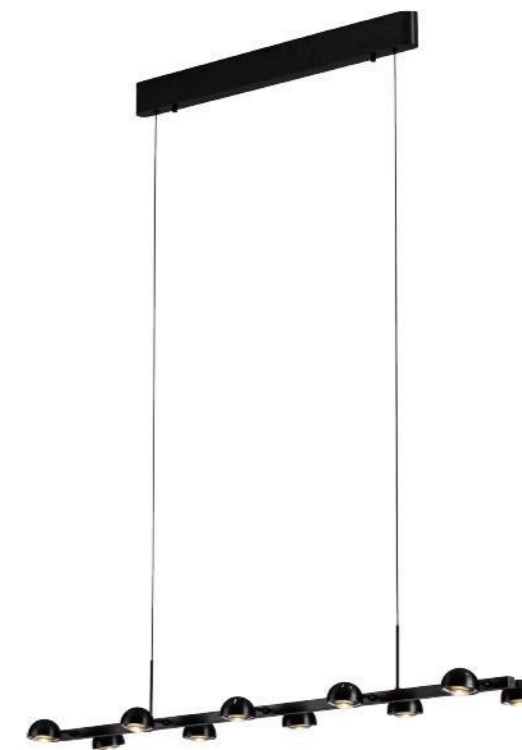

ITEM NO.	121687	121688
Wattage:	35W	45W
Voltage:	220~240V	220~240V
Size:	930L x 38W x 1500H	1196L x 38W x 1500H
Total Lumens:	3500	4500
Delivered Lumens:	1750	2250

+ (86) 186-8880-7020

10 121461 101

10 121460 101