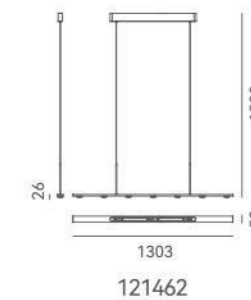

ITEM NO.	111129	131311
Wattage:	5W	5W
Voltage:	220~240V	220~240V
Size:	Ø85 x 636H	100L x 46W x 535H
Total Lumens:	600	600
Delivered Lumens:	420	420

+ (86) 186-8880-7020

10 121462 001

极光

DETAILS

Material:
Aluminum