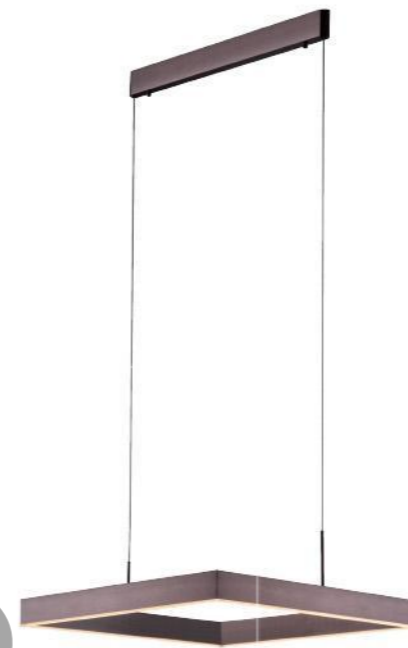

10 120283 101