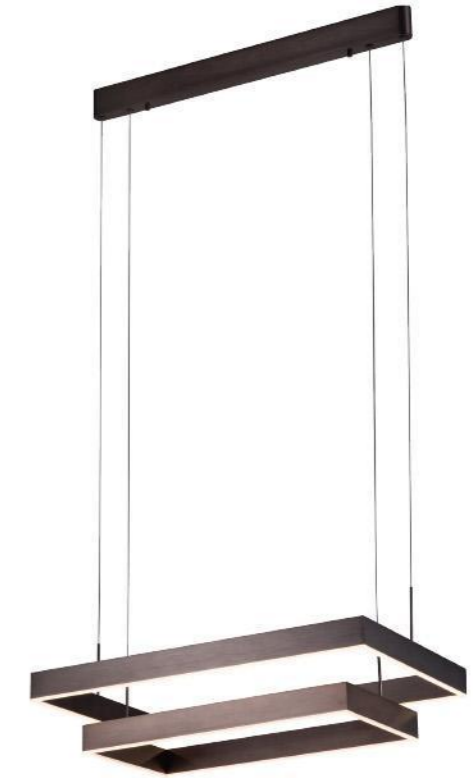

Delivered Lumens: 2604

120284

42W

220~240V

774L x 753W x 2234H

5040

3528

10 120285 101