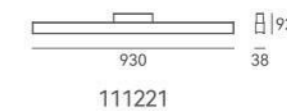

ITEM NO.	121689	121690
Wattage:	30W	45W
Voltage:	220~240V	220~240V
Size:	Ø410 x1500H	Ø610 x1500H
Total Lumens:	3000	4500
Delivered Lumens:	1750	2250

+ (86) 186-8880-7020

10 111221 001

10 111222 001

繁星

DETAILS