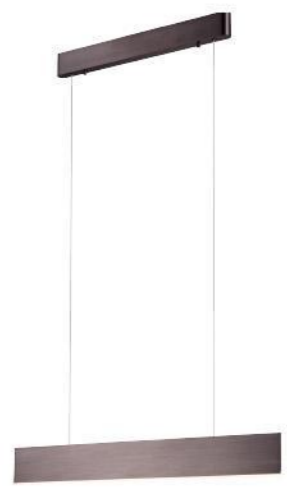

10 120286 101