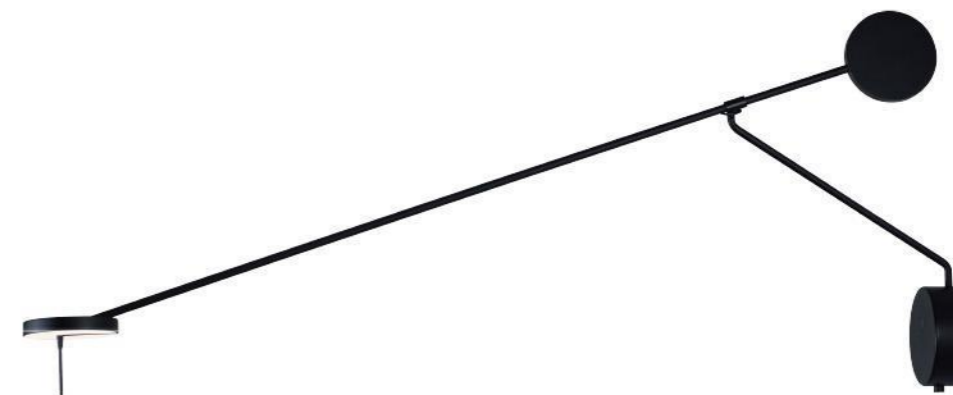

10 131141 002