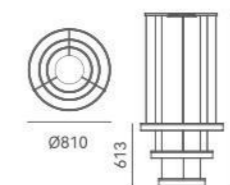

ITEM NO.	120980	120981
Wattage:	17W	23W
Voltage:	220~240V	220~240V
Size:	Ø460 x 1500H	Ø606 x 1500H
Total Lumens:	2040	2760
Delivered Lumens:	1428	1932

光

+ (86) 186-8880-7020

10 120984 131

10 121333 101

120984