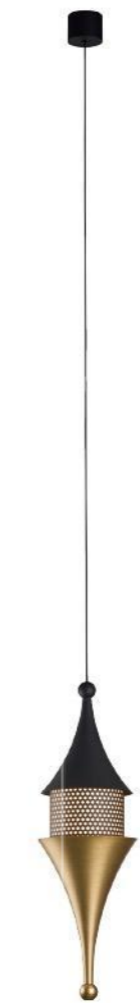

ITEM NO.	121133	121134
Wattage:	15W	11W
Voltage:	220~240V	220~240V
Size:	Ø220 x 2600H	Ø220 x 2600H
Total Lumens:	1800	1320
Delivered Lumens:	1260	924

+ (86) 186-8880-7020

10 121135 101

10 121136 101

121135