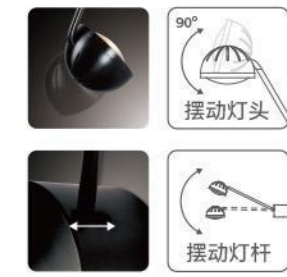

10 111129 101