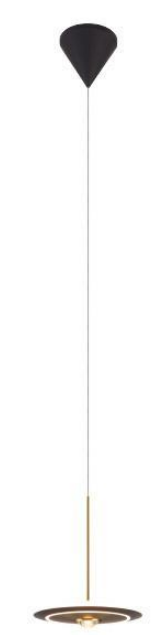

10 121713 101