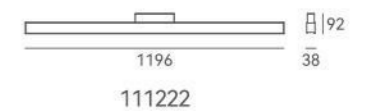

ITEM NO.	121689	121690
Wattage:	30W	45W
Voltage:	220~240V	220~240V
Size:	Ø410 x1500H	Ø610 x1500H
Total Lumens:	3000	4500
Delivered Lumens:	1750	2250

+ (86) 186-8880-7020

10 111221 001

10 111222 001

繁星

DETAILS