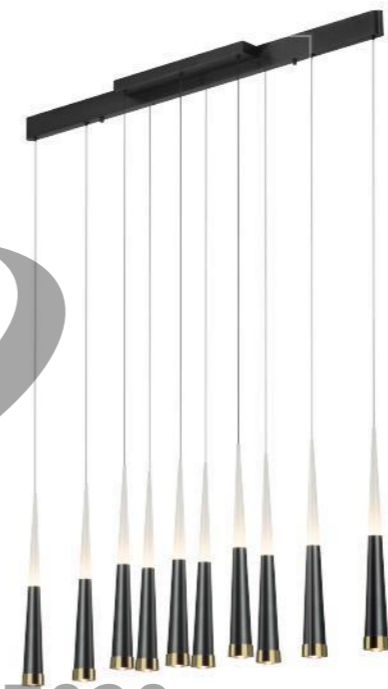

ITEM NO.	121493	121498
Wattage:	8W	94W
Voltage:	220~240V	220~240V
Size:	Ø60 x 2500H	Ø600 x 2500H
Total Lumens:	800	9400
Delivered Lumens:	480	5640

+ (86) 186-8880-7020

10 121494 102

121494

121496

华夏

DETAILS