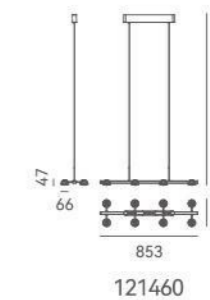

ITEM NO.	121687	121688
Wattage:	35W	45W
Voltage:	220~240V	220~240V
Size:	930L x 38W x 1500H	1196L x 38W x 1500H
Total Lumens:	3500	4500
Delivered Lumens:	1750	2250

+ (86) 186-8880-7020

10 121461 101

10 121460 101