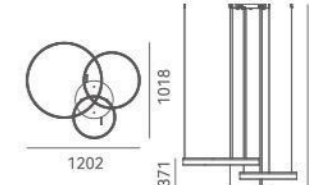

ITEM NO.	120980	120981
Wattage:	17W	23W
Voltage:	220~240V	220~240V
Size:	Ø460 x 1500H	Ø606 x 1500H
Total Lumens:	2040	2760
Delivered Lumens:	1428	1932

光

+ (86) 186-8880-7020

10 120984 131

10 121333 101

120984