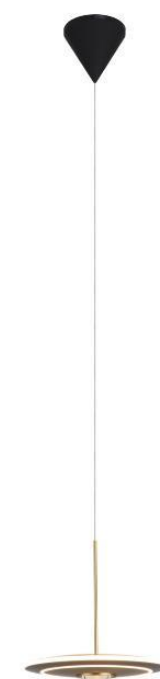

1460L x 35W x 2000H

2880

840

+ (86) 186-8880-7020

10 121712 101

10 121713 101

10 121714 101

元旦Pro