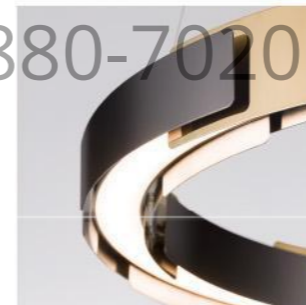

10 121369 101

10 121370 101

10 121371 101

+ (86) 186-8880-7020

121369

121370

121371 (配遥控器)

BRIGHT