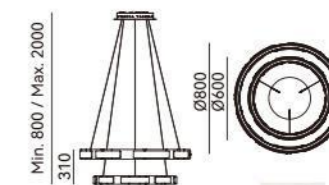

10 121369 101

10 121370 101

10 121371 101

+ (86) 186-8880-7020

121369

121370

121371 (配遥控器)

BRIGHT