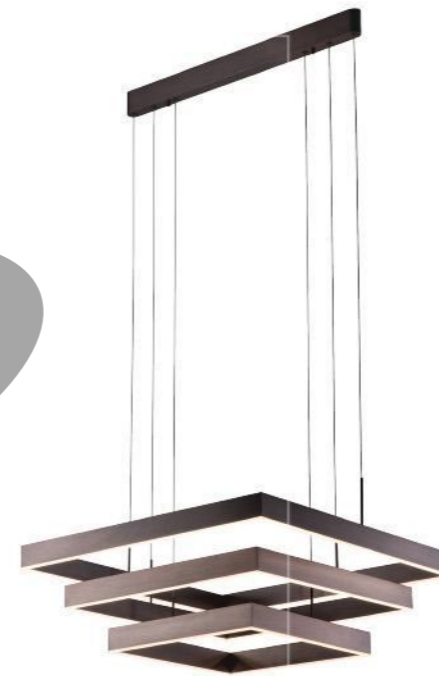

+ (86) 186-8880-7020

10 121091 101