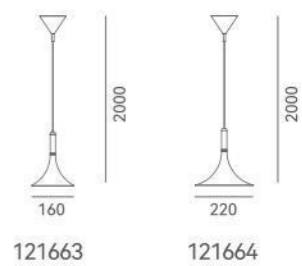

JAZZ

+ (86) 186-8880-7020

10 121663 001

10 121664 001

121663

121664

JAZZ

DETAILS