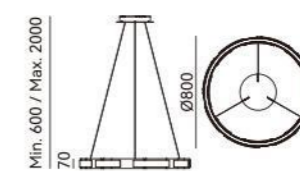

10 121369 101

10 121370 101

10 121371 101

+ (86) 186-8880-7020

121369

121370

121371 (配遥控器)

BRIGHT