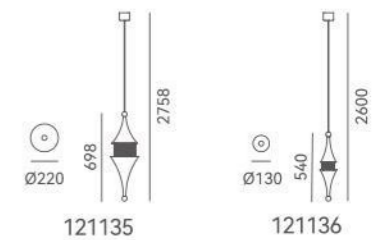

ITEM NO.	121133	121134
Wattage:	15W	11W
Voltage:	220~240V	220~240V
Size:	Ø220 x 2600H	Ø220 x 2600H
Total Lumens:	1800	1320
Delivered Lumens:	1260	924

+ (86) 186-8880-7020

10 121135 101

10 121136 101

121135