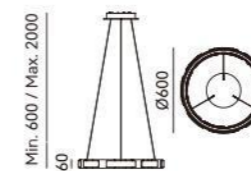

10 121369 101

10 121370 101

10 121371 101

+ (86) 186-8880-7020

121369

121370

121371 (配遥控器)

BRIGHT