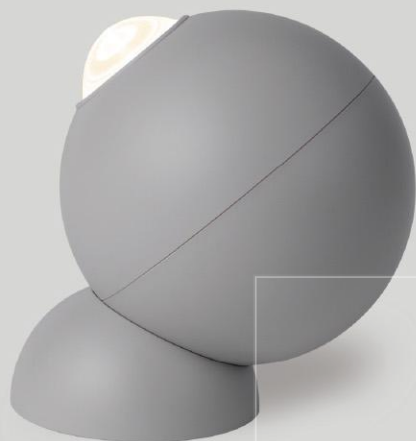

最佳创新智能照明
EXCELLENT
2022

荣获2022金汐奖“最佳创新智能照明”

+ (86) 186-8880-7020

磁吸结构，自由切换角度，无需布线，随拿即走
请按调光，三档亮度调节，亮度记忆功能

智能声光沉浸式助眠
3种大自然助眠白噪音及呼吸灯(频率由20/min→10/min渐变)
45分钟自动熄灭

全场景使用，可用于床头伴眠、书桌壁灯阅读、客厅壁灯氛围等多场景

11130006001 (经典版)