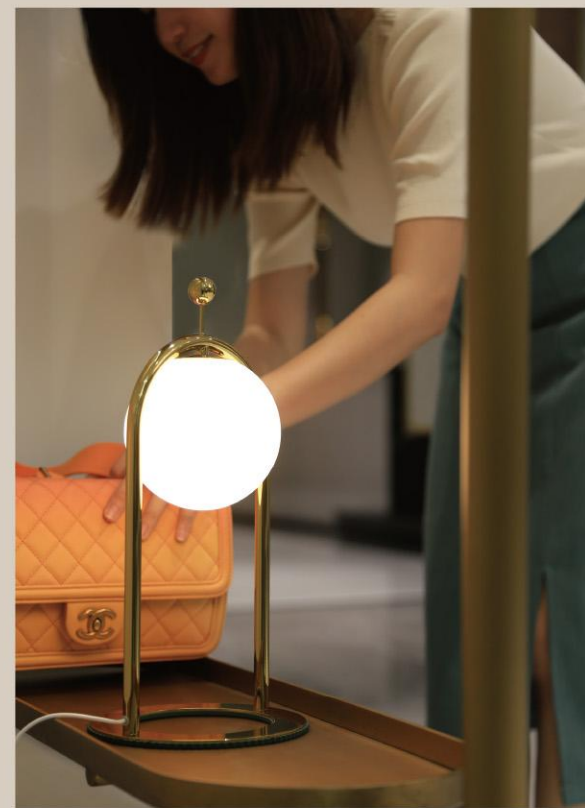

+ (86) 186-8880-7020

红外版—红外感应、手势无极调光 / 触摸版—灵敏级触控，四档亮度调光

「玲珑」

女王的新灯

精美高雅，轻奢小资风

小姐姐偏爱的小资风台灯
华丽精美的宫廷设计美学，风情独特

+ (86) 186-8880-7020

触摸调光