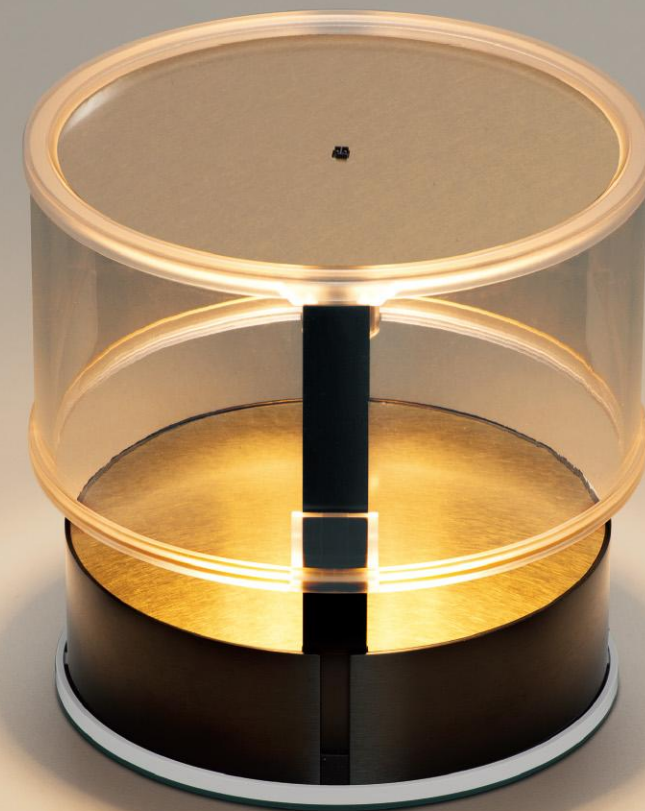

赤铁 [Ⓢ]
CARTELLO [Ⓢ]

+(86) 186-8880-7020

型号 1140005

尺寸 Ø123x120mm

色温 2400K

额定功率 2W

显色指数 Ra≥90

电池容量 4000mAh

调光方式 红外感应

表面处理 阳极氧化+真空镀膜
主要材质 PMMA(光学级亚克力)+
PC树脂+304不锈钢+铝材

产品颜色 ●

赤铁 [Ⓜ]
CARTELLO [Ⓜ]

型号 1140006

尺寸 Ø123x180mm

色温 3000K

额定功率 2W

显色指数 Ra≥90

电池容量 4000mAh

调光方式 红外感应

表面处理 阳极氧化+真空镀膜
主要材质 PMMA(光学级亚克力)+
PC树脂+304不锈钢+铝材

产品颜色 ●