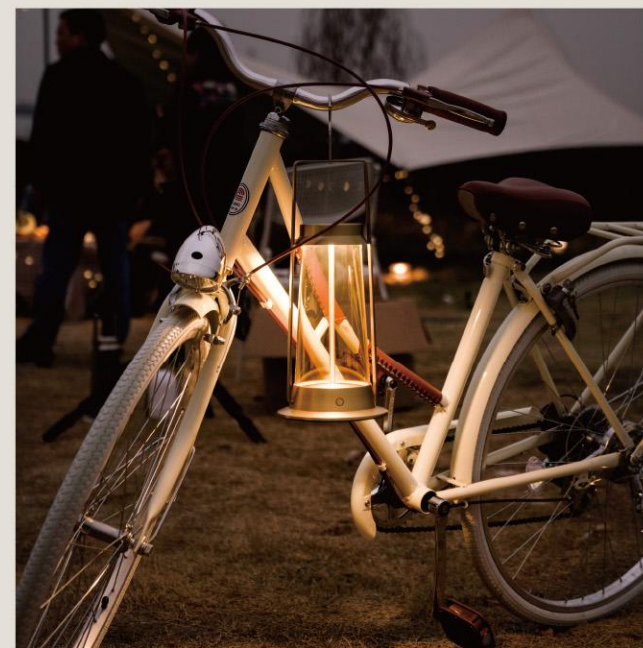

驱散黑暗, 捕捉光明

+86 186-8880-7020

ZARGES

IP55防护等级满足户外露营用灯指标

全场景使用, 可用于家居各种场景、户外露营等场景的夜晚氛围

轻奢金 11140011002

高级镍 11140011001

卡其色 11140011003