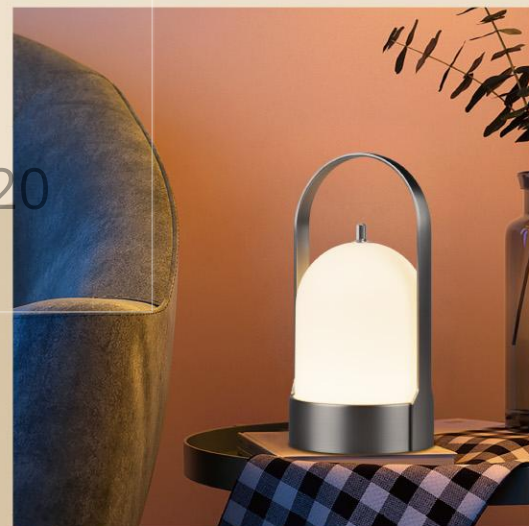

全场景使用, 可用于床头伴眠、餐饮聚会、户外露营等场景的夜晚氛围照明