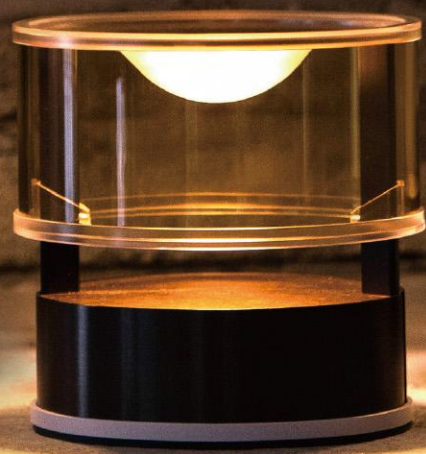

「赤铁」

外刚内柔的绅士

高品质耐用钢材, 光线均匀柔和