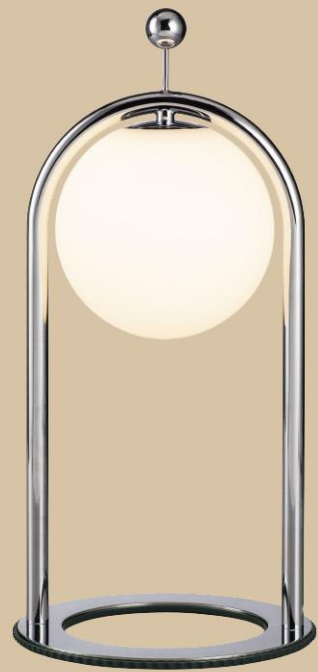

A款 / 高光铬 11140009002