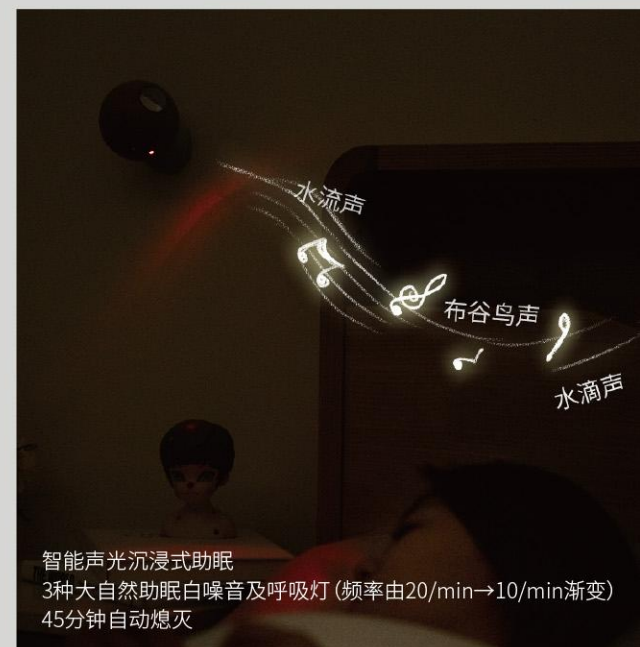

「多维」

即使旋转了360°，

你仍是我世界的中心

床头洒下的温柔暖光，是我在轻声说晚安

**MAISON
&OBJET**
Design Award China
中国设计奖

荣获M&O中国设计奖

家居家具行业创意创新国际设计大奖

GOtrend
金汐奖

最佳创新智能照明
EXCELLENT
2022

荣获2022金汐奖“最佳创新智能照明”

+ (86) 186-8880-7020

磁吸结构，自由切换角度，无需布线，随拿即走
请按调光，三档亮度调节，亮度记忆功能

智能声光沉浸式助眠
3种大自然助眠白噪音及呼吸灯(频率由20/min→10/min渐变)
45分钟自动熄灭

全场景使用，可用于床头伴眠、书桌壁灯阅读、客厅壁灯氛围等多场景

11130006001 (经典版)