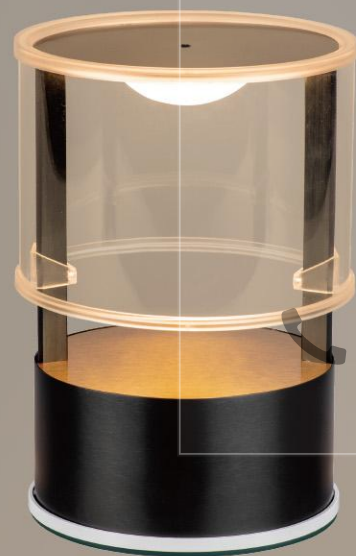

「赤铁」

外刚内柔的绅士

高品质耐用钢材, 光线均匀柔和

+ (86) 186-8880-7020

时尚造型、黑金潮酷配色
隐藏光源设计, 光感格外舒适柔和

全场景使用, 可用于家居各种场景的夜晚氛围
可用于商业酒吧吧台、餐厅桌台氛围照明

红外版 / 枪黑色 11140005001

红外版 / 枪黑色 11140006001