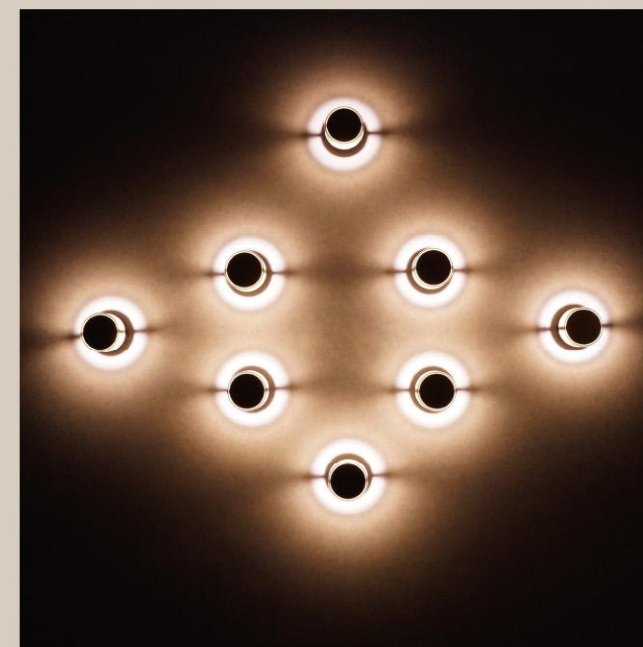

「赤铁」

外刚内柔的绅士

高品质耐用钢材, 光线均匀柔和

+ (86) 186-8880-7020

时尚造型、黑金潮酷配色
隐藏光源设计, 光感格外舒适柔和

全场景使用, 可用于家居各种场景的夜晚氛围
可用于商业酒吧吧台、餐厅桌台氛围照明

红外版 / 枪黑色 11140005001

红外版 / 枪黑色 11140006001