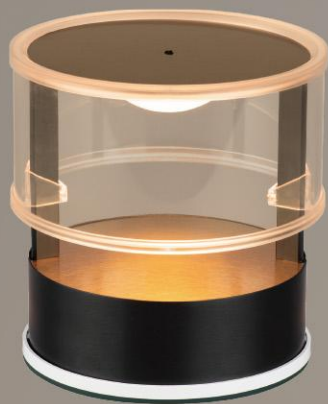

「赤铁」

外刚内柔的绅士

高品质耐用钢材, 光线均匀柔和

+ (86) 186-8880-7020

时尚造型、黑金潮酷配色
隐藏光源设计, 光感格外舒适柔和

全场景使用, 可用于家居各种场景的夜晚氛围
可用于商业酒吧吧台、餐厅桌台氛围照明

红外版 / 枪黑色 11140005001

红外版 / 枪黑色 11140006001