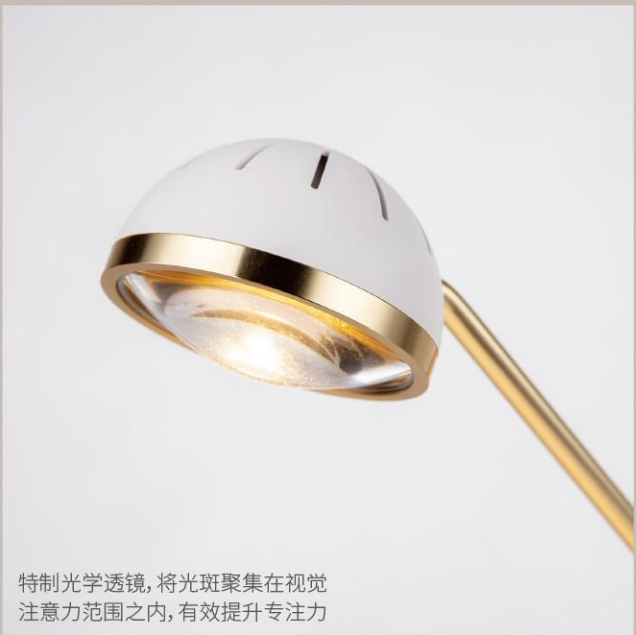

特制光学透镜, 将光斑聚集在视觉注意力范围之内, 有效提升专注力