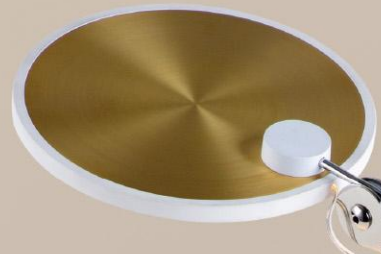

+ (86) 186-8880-7020

这是一款帮助提高学习注意力和办公效率的台灯

高照度、高显色性平板发光, 光线柔和

适用于阅读、书写, 工作、学习用灯

枪黑色 11140010001

轻奢金 11140010002

明珠
PEARL

+ (86) 186-8880-7020