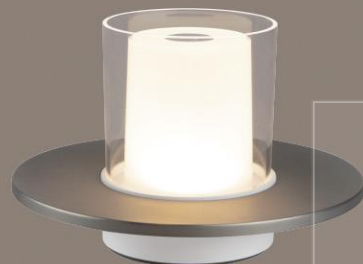

全场景使用, 可用于床头伴眠、餐台氛围、酒吧吧台、SPA氛围等多场景

触摸版 / 轻奢金 11140003105

触摸版 / 高级镍 11140003106

红外版 / 轻奢金 11140003102

红外版 / 高级镍 11140003103

烛台

CANDLE

型号 1140003