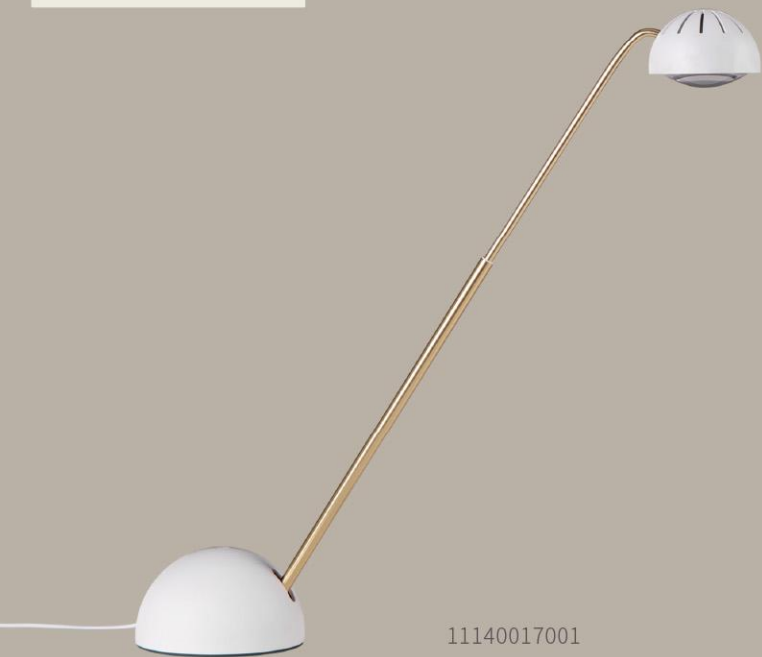

11140017001

聚焦 FOCUS

型号 1140017

尺寸 (230~504)x102x(215~483) mm

色温 3000K/4000K/5000K

额定功率 6W

显色指数 $R_a \geq 90$

调光方式 触摸调光、调色温

额定输入 $5V \geq 2A$

表面处理 阳极氧化

主要材质 ABS工程塑料+铝合金

产品颜色 ●

照度等级 国AA级(亮度最亮状态)