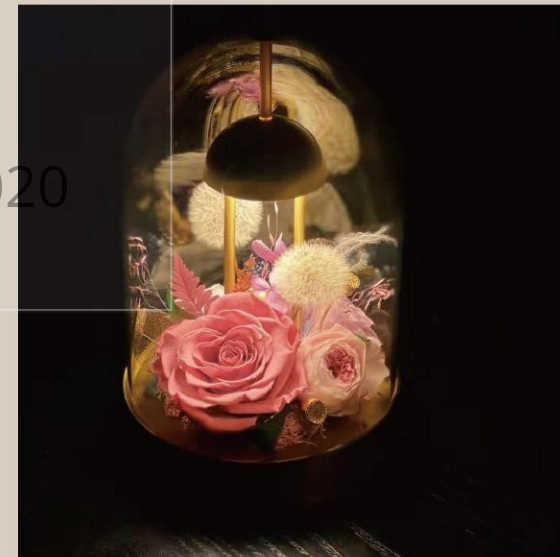

ABS工程塑料 + 钢材

产品颜色

+ (86) 186-8880-7020

红外版—红外感应、手势调光 / 触摸版—灵敏触控, 四档亮度调光

「琥珀」

DIY你的世界

我们都想要的一盏灯,原来是琥珀

+ (86) 186-8880-7020