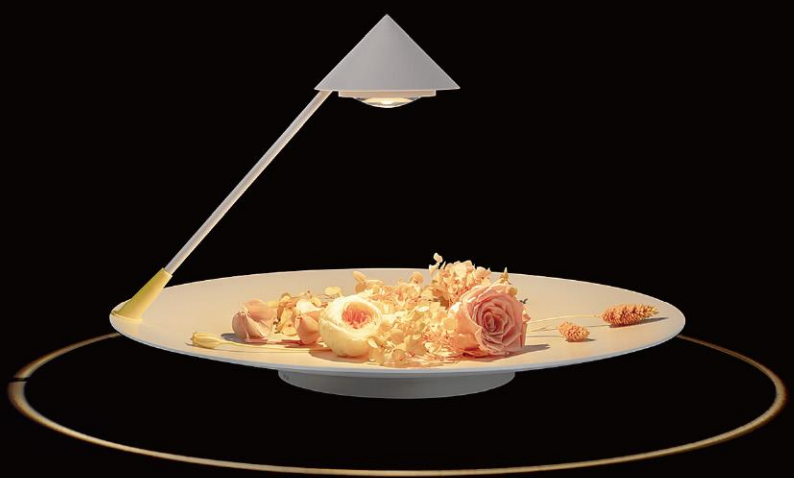

「同心同享」

方圆之美 随心而享

精密光学设计, 三圆同心, 一点即亮
光色柔和有质感, 艺术温度由您来点亮

电话 + (86) 186-8880-7020

触摸调光 自由操控
4档光亮自由调节, 轻轻一摸, 打造个性明暗空间

全场景使用, 可用于床头伴眠、餐台氛围、客厅氛围等多场景

11140014001

11140012001