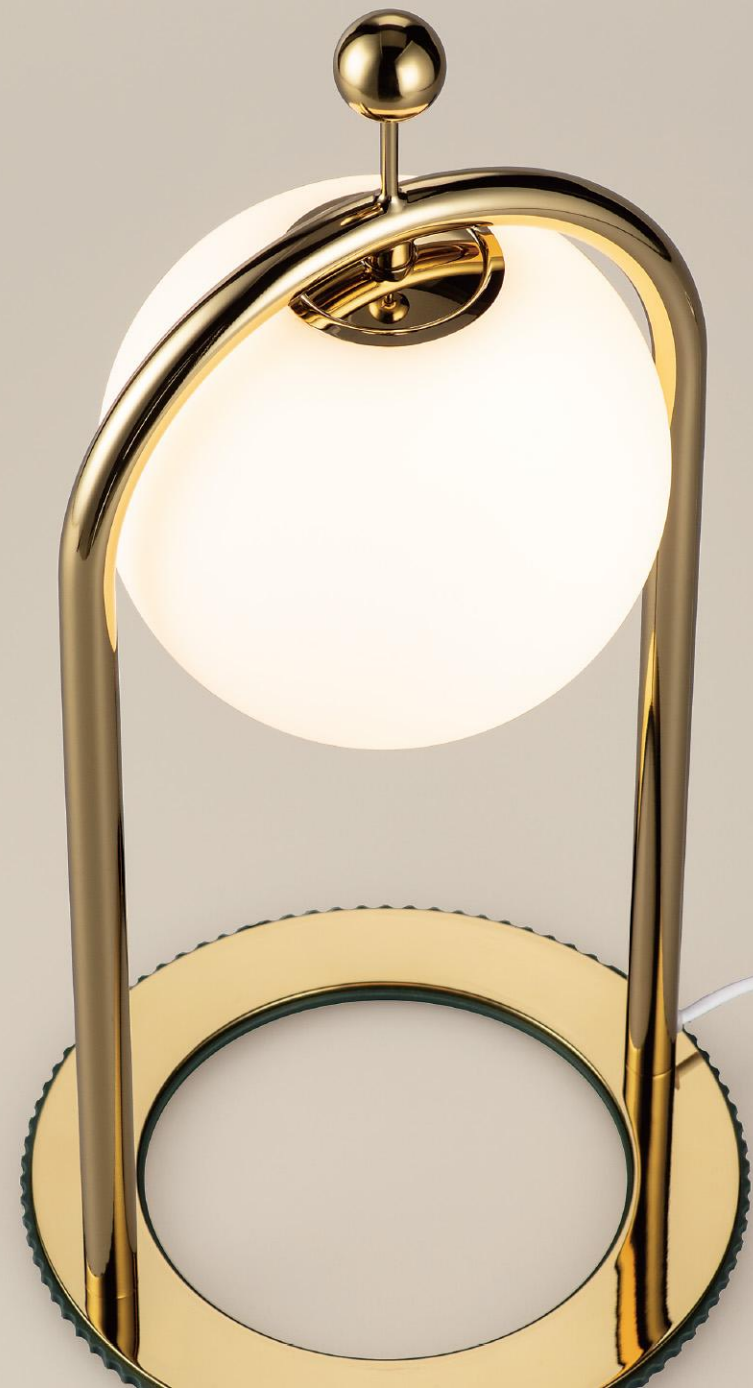

适用于珠宝店、奢侈品店、精致生活空间、梦幻婚礼现场等场景

A款 / 高光铬 11140009002

A款 / 流光金 11140009003

+ (86) 186-8880-7020

玲珑 [®]
LINGLONG [®]

型号 1140009
尺寸 $\varnothing 165 \times 340 \text{mm}$
色温 3000K
额定功率 5W
显色指数 $Ra \geq 90$
额定输入 $5V \geq 2A$
调光方式 触摸调光
表面处理 电镀
主要材质 玻璃+钢材
产品颜色 ● ●