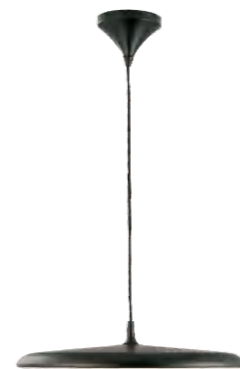

肯尼斯 Kenneth

外形精致简洁，气质突破传统，
将带您进入至真至纯的光影新境界。
拥有简单的经典，幸福感却依然足够强烈