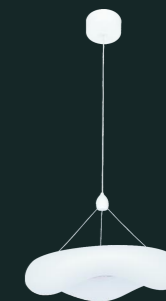

6222S1-LED

☒ pendant lamp

⊕ Φ45*180

💡 LED 25*1W

Ⓜ 铝合金/PE

⊕ 白

6222S2-LED

☒ Ceiling Lamp