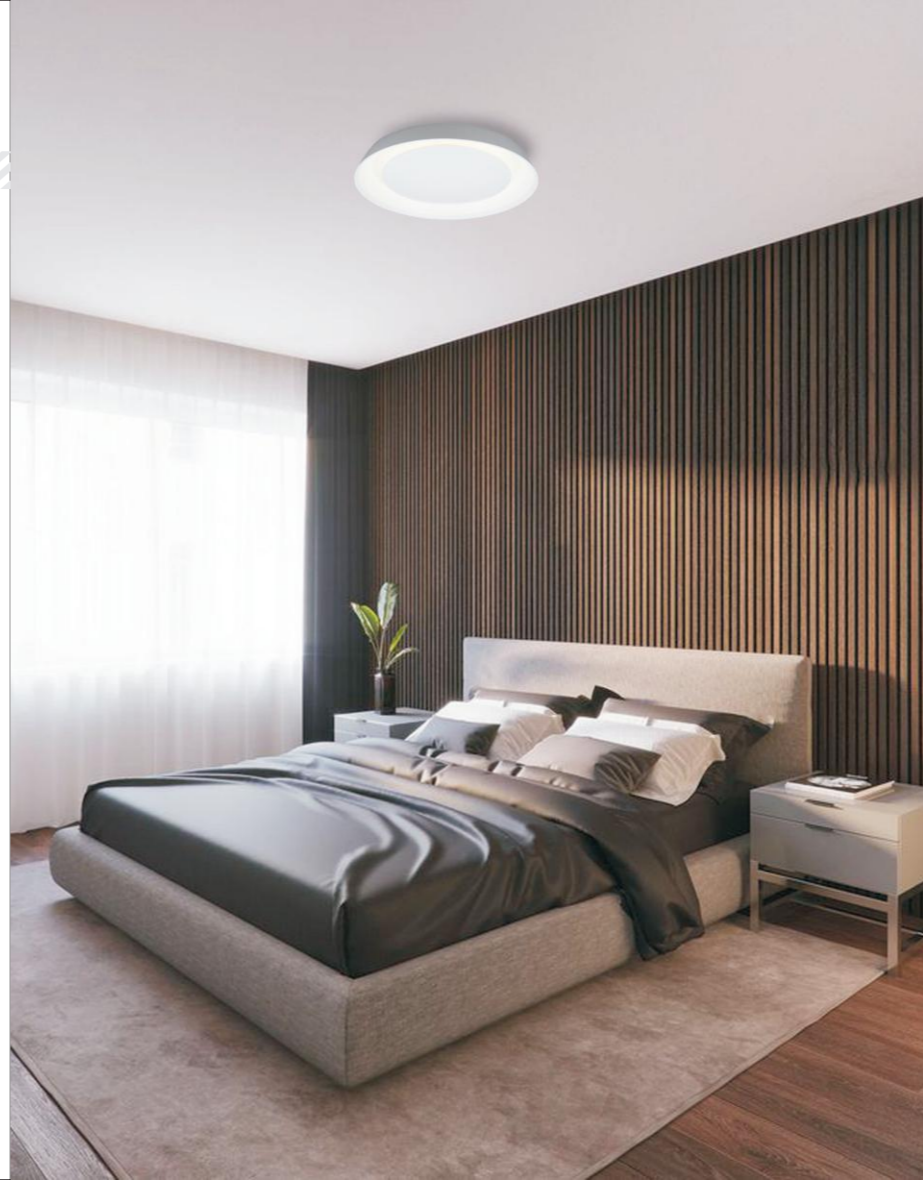

6286C1
Ceiling Lamp
45*45*8cm
LED 1*25W
亚克力/PU/铁
白

6286C2
Ceiling Lamp
60*60*8cm
LED 1*35W
亚克力/PU/铁
白