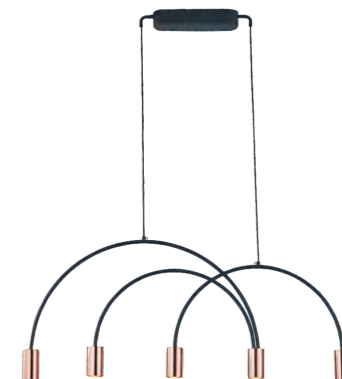

向上、向下、向哪里都可以。

6335S2-LED

☐ pendant Lamp

⊕ 90*4.5

💡 LED 5*5W

Ⓜ aluminium

⊕ 黑+玫瑰金

6335S3-LED