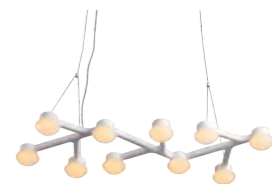

6158S-L3

☐ ☐ Pendant Lamp

⊕ ⊖ Φ86*34*8.7cm

💡 LED 10*3W

Ⓜ acrylic/aluminium