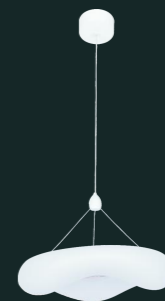

⊕ 42*42*7cm

💡 LED 25*1W

Ⓜ 铝合金/PC

⊕ 白

塞拉 Serra

云朵般的外观，洁白柔和，

让家居环境得到一份远离闹市的幽远宁静。

用多元化、丰富性的设计感来表达时尚。