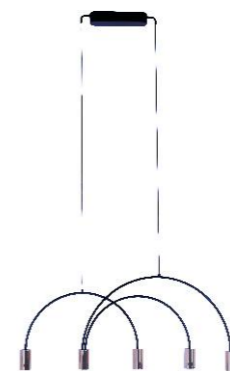

6335S2-LED

☐ pendant Lamp

⊕ 90*4.5

💡 LED 5*5W

Ⓜ aluminium

⊕ 黑+玫瑰金