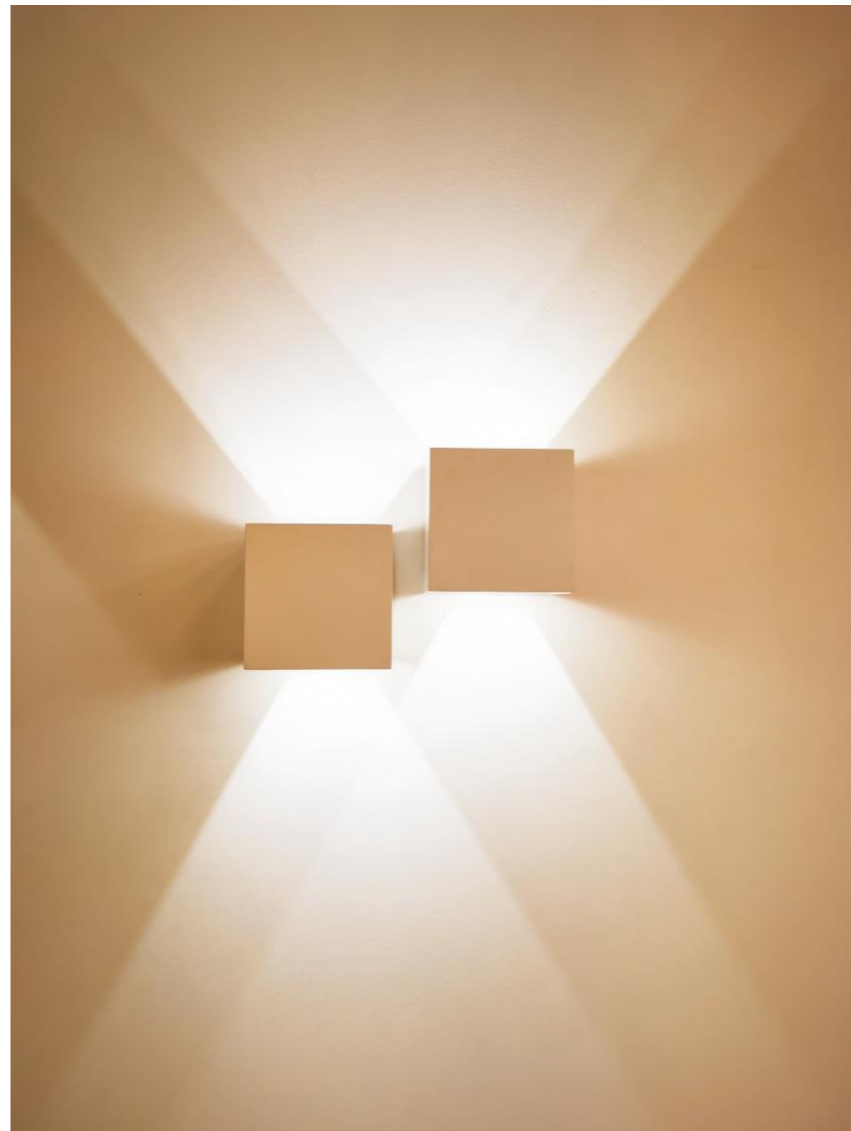

22*16*54.5

COB 1*6W(Bridgelux)

aluminium

深灰

沃尔 6056T-LED
33*10*35cm

设计师脑洞大开，
以常见的刀具为灵感，
设计出这款趣味与实用结合的台灯。
独特造型充满了想象力，体现了C D E 前卫的设计理念。
融入常见的刀具作为趣味的元素，
灵感来源于生活。

赫兹 hertz 6066W-LED
L:10 W:10 H:10

晚上不敢关灯睡？
还好有它，不然你就数绵羊到天亮了
以不变应万变，
在墙壁上添加几何体元素，
魔方形壁灯造型经典又耐看，
是个装饰墙壁的不错选择。