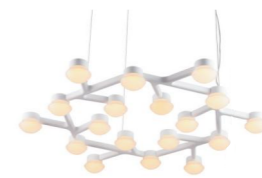

6157C2-LED

☐ Ceiling Lamp

⊕ Φ68*10cm

💡 LED 1*51W

Ⓜ aluminium+plastic

稚極 Yazi

搭配北欧设计中经典的白色“枝丫”
打造自己家中的一屋星光，
告别外面的烦嚣世界。
造型独特的枝丫灯，
仿佛迎合着自然原则，趣意相偕。

6158C6