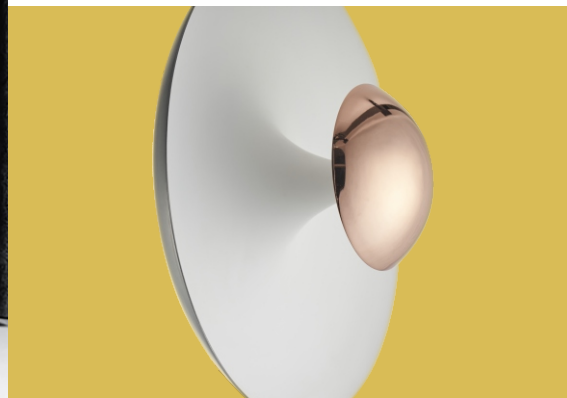

伊冷 ELING

- # 6348F-LED
- FLOOR LAMP
- Ø45*30*175
- LED 1x12W
- ALUMINIUM/CARBON STEEL
- GUN GRAY+ROSE GOLD