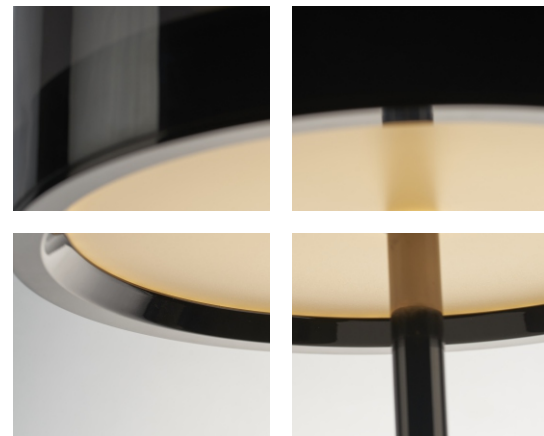

凯罗尔 CAROL

外形取自小巧玲珑的铃铛造型，
混入色彩之后更具现代感，
玻璃灯罩平衡了视觉重量。

- # 6318F-LED
- LED 1x7W
- FLOOR LAMP
- CARBON STEEL/GLASS
- Ø52x17.5x37.6CM
- ASH LAMPSHADE/PEARL BLACK LAMP