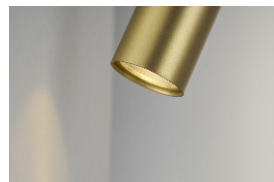

柏格 BERG

空间的组合重叠，简单却不失简约，
凝聚在一起，就会产生意想不到的光照效果。