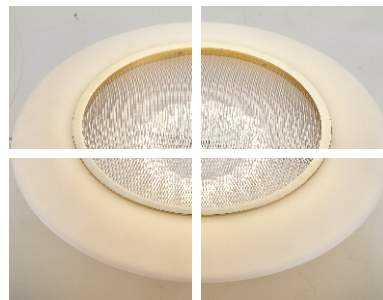

☕ BRUSHED GOLD

洛克 ROCK

6177C2-LED

LED 1x24W

CEILING LAMP

ACRYLIC/ALUMINIUM

Ø45x11.5CM

BRUSHED GOLD

6177C4-LED

LED 1x24W

CEILING LAMP

ACRYLIC/ALUMINIUM

Ø45x11.5CM

BRUSHED GOLD

洛克 ROCK

在灯光的晕染下，
为你呈现时光的轨迹，
仿佛宇宙中星球转动的轨迹。