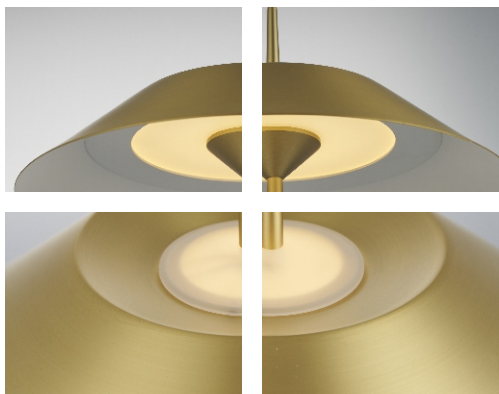

纳格兰 LANGULE

6242F-LED

LED 1x12W

FLOOR LAMP

PC/ALUMINIUM ALLOY

Ø30x160cm

ROSE GOLD