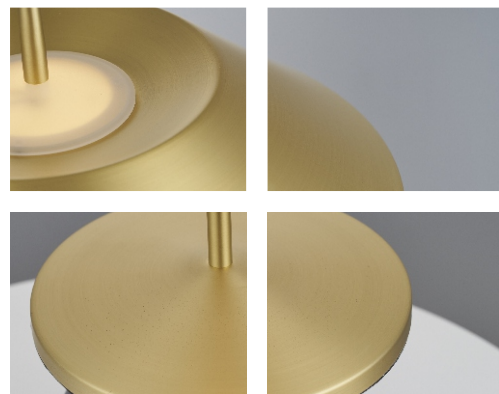

形似乐器形状，
用铝合金塑造出干练简洁的形象，
灵感来源于生活，
而灵感就在你身边陪伴着你。