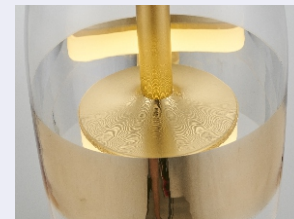

- # 6181T-LED
- TABLE LAMP
- 17x45CM
- LED 1x8W
- ALUMINIUM/GLASS
- BRUSHED GOLD

透视的设计充满了艺术化的理性构思和吸引力。
光弧度与圆弧度的结合，明亮结净的气息呼之欲出。

奥力 OLLIE

沉稳的黑色灯体，
加以玫瑰金金属的点缀，
让整个空间大气又富含格调！

6165C-LED

🏠 PENDANT LAMP

🔧 CUSTOMIZES