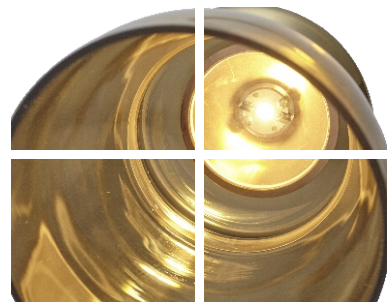

伊波利 EXCELLENT

6370S-LED

LED 1x6W

Pendant lamp

ALUMINIUM ALLOY

Ø12x21.5cm

ROSE GOLD

EXCELLENT的中文译意为极好，
在这极好的空间里演绎属于你自己的生
活用柔和的低彩度营造出舒心，放松的家居氛围。。