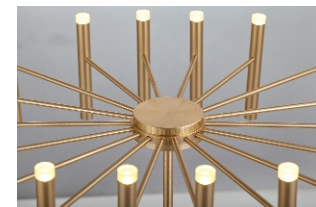

伊迪丝 EDITH

优美雅致的线条，
有条不紊地点缀着立体空间，
道劲而富有节奏感。

- # 6327S-E1-LED
- LED 1×18W
- CEILING LAMP
- ALUMINIUM ALLOY/PC/
  CARBON STEEL
- Ø80×45×640CM
- BRUSHED GOLD
- # 6327S-R1-LED
- LED 2×20W
- CEILING LAMP
- ALUMINIUM ALLOY/PC/
  CARBON STEEL
- Ø120×95CM
- BRUSHED GOLD