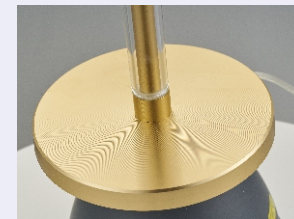

- # 6181T-LED
- TABLE LAMP
- 17x45CM
- LED 1x8W
- ALUMINIUM/GLASS
- BRUSHED GOLD

透视的设计充满了艺术化的理性构思和吸引力。
光弧度与圆弧度的结合，明亮结净的气息呼之欲出。

奥力 OLLIE

沉稳的黑色灯体，
加以玫瑰金金属的点缀，
让整个空间大气又富含格调！

6165C-LED

🏠 PENDANT LAMP

🔧 CUSTOMIZES