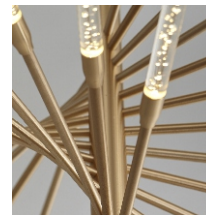

LED 1x33W

ALUMINIUM ALLOY/GLASS
CARBON STEEL/ACRYLIC/

BRUSHED GOLD

哈丽特 HARRIET

- # 6406S-LED  LED 30W
-  PENDANT LAMP  ALUMINIUM ALLOY/
ACRYLIC
-  Ø900*250  BRUSHED GOLD

艾贝尔 ABEL

将众多精致的金属管有序地组合在一起，
尾部的光芒更加璀璨晶莹；
整体流畅的线条，神似天使之翼，
散播着光与爱。