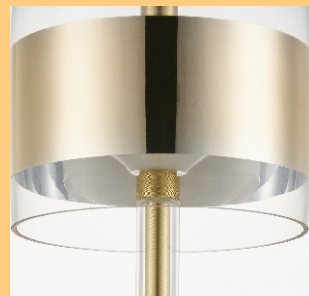

雅辰 YACHAN

- # 6181F-LED
- TABLE LAMP
- 28x180CM
- LED 3x8W
- ALUMINIUM/GLASS
- BRUSHED GOLD