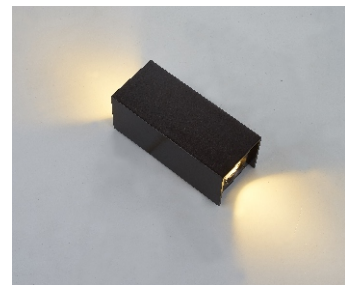

栢格 BERG

简单明快的矩形设计，
从细节中更能突显品味。