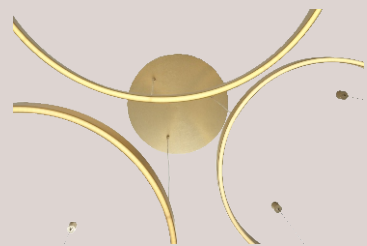

维伽 VEIGAR

早在公元前1000年的迦南的中心首次出现了C形符号。
设计师重新赋予C新的生命，用简练而直接的创作手法，精致而大方。

- # 6363C1-R3-LED
- PENDANT LAMP
- Ø100x200CM
- LED 60+80+100W
- SILICA GEL/ALUMINIUM ALLOY/CARBON STEEL
- BRUSHED GOLD