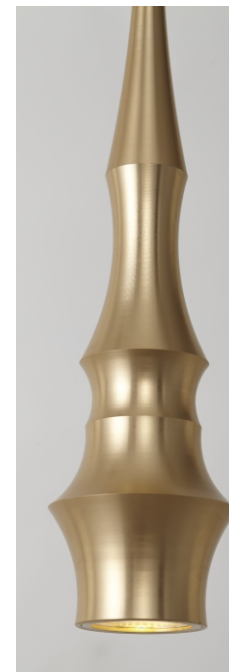

极简主义和怀旧设计的和谐融合，
铜/黄铜巧妙地连接了玻璃和金属阴影。
通过嵌入式LED光源的内部反射，
这款可爱的灯令人印象深刻，
在单个配件中创造了双重氛围。

6400S1-LED

PENDANT LAMP

Ø56x180CM

LED 6x6W

ALUMINIUM ALLOY/
CARBON STEEL/
ACRYLIC/GLASS

GOLD

- # 6400S2-LED
- LED 8x6W
- PENDANT LAMP
- ALUMINIUM ALLOY/
CARBON STEEL/ACRYLIC
- Ø89x180CM
- BRUSHED GOLD

凯罗尔 CAROL

外形取自小巧玲珑的铃铛造型，
混入色彩之后更具现代感，
玻璃灯罩平衡了视觉重量。

- # 6318F-LED
- LED 1x7W
- FLOOR LAMP
- CARBON STEEL/GLASS
- Ø52x17.5x37.6CM
- ASH LAMPSHADE/PEARL BLACK LAMP

科利 CORLEY

打破方方正正的造型，
不规则的时尚魅力，
像是散发着浓郁的柔情。

- # 6025W-LED
- WALL LAMP
- Ø18x10x9.3CM
- LED 1x4W
- ALUMINIUM
- WHITE

栢格 BERG

简单明快的矩形设计，
从细节中更能突显品味。

- # 820W2-LED
- WALL LAMP
- Ø8.6x8.3x20CM
- LED 3x6W
- ALUMINIUM
- WHITE

巴兹 BUZZ

- # 6082S-LED
- LED 1x6W
- PENDANT LAMP
- ALUMINIUM
- Ø6x53CM
- BRUSHED GOLD

- # 6081S-LED
- PENDANT LAMP
- Ø8x53CM
- LED 1x6W
- ALUMINIUM
- BRUSHED GOLD