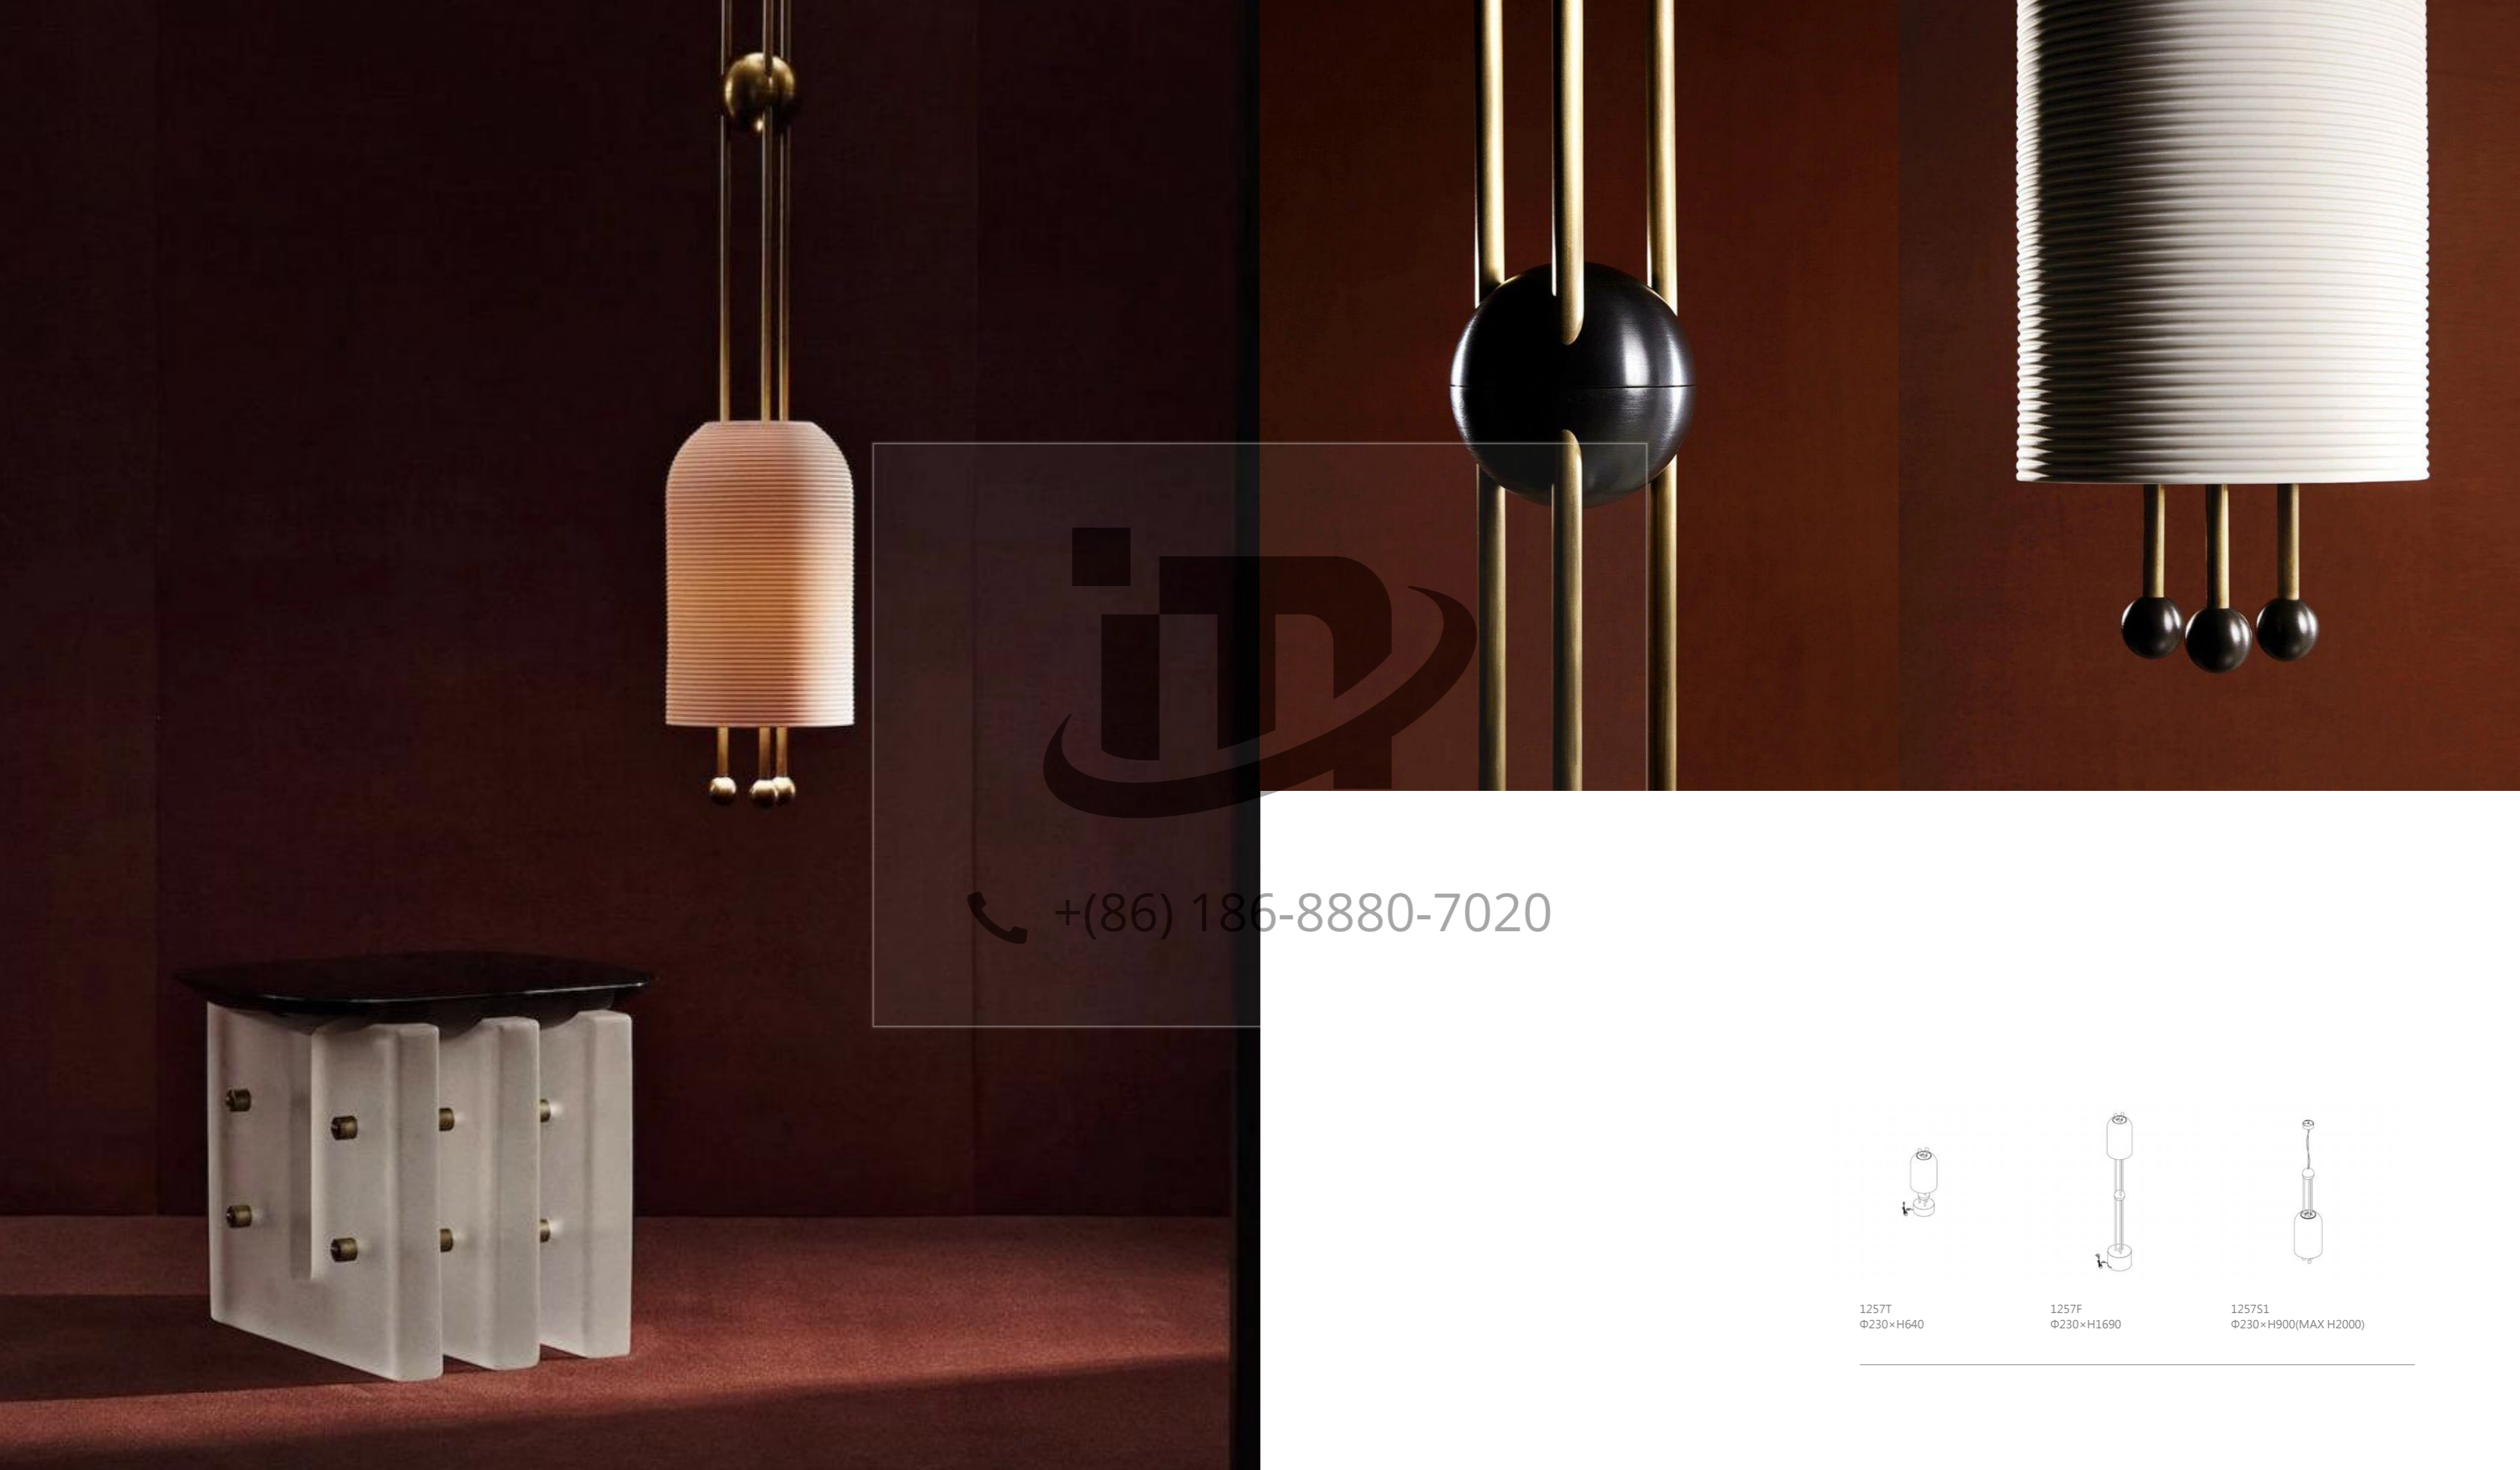

☎ + (86) 186-8880-7020

1257T
Φ230×H640