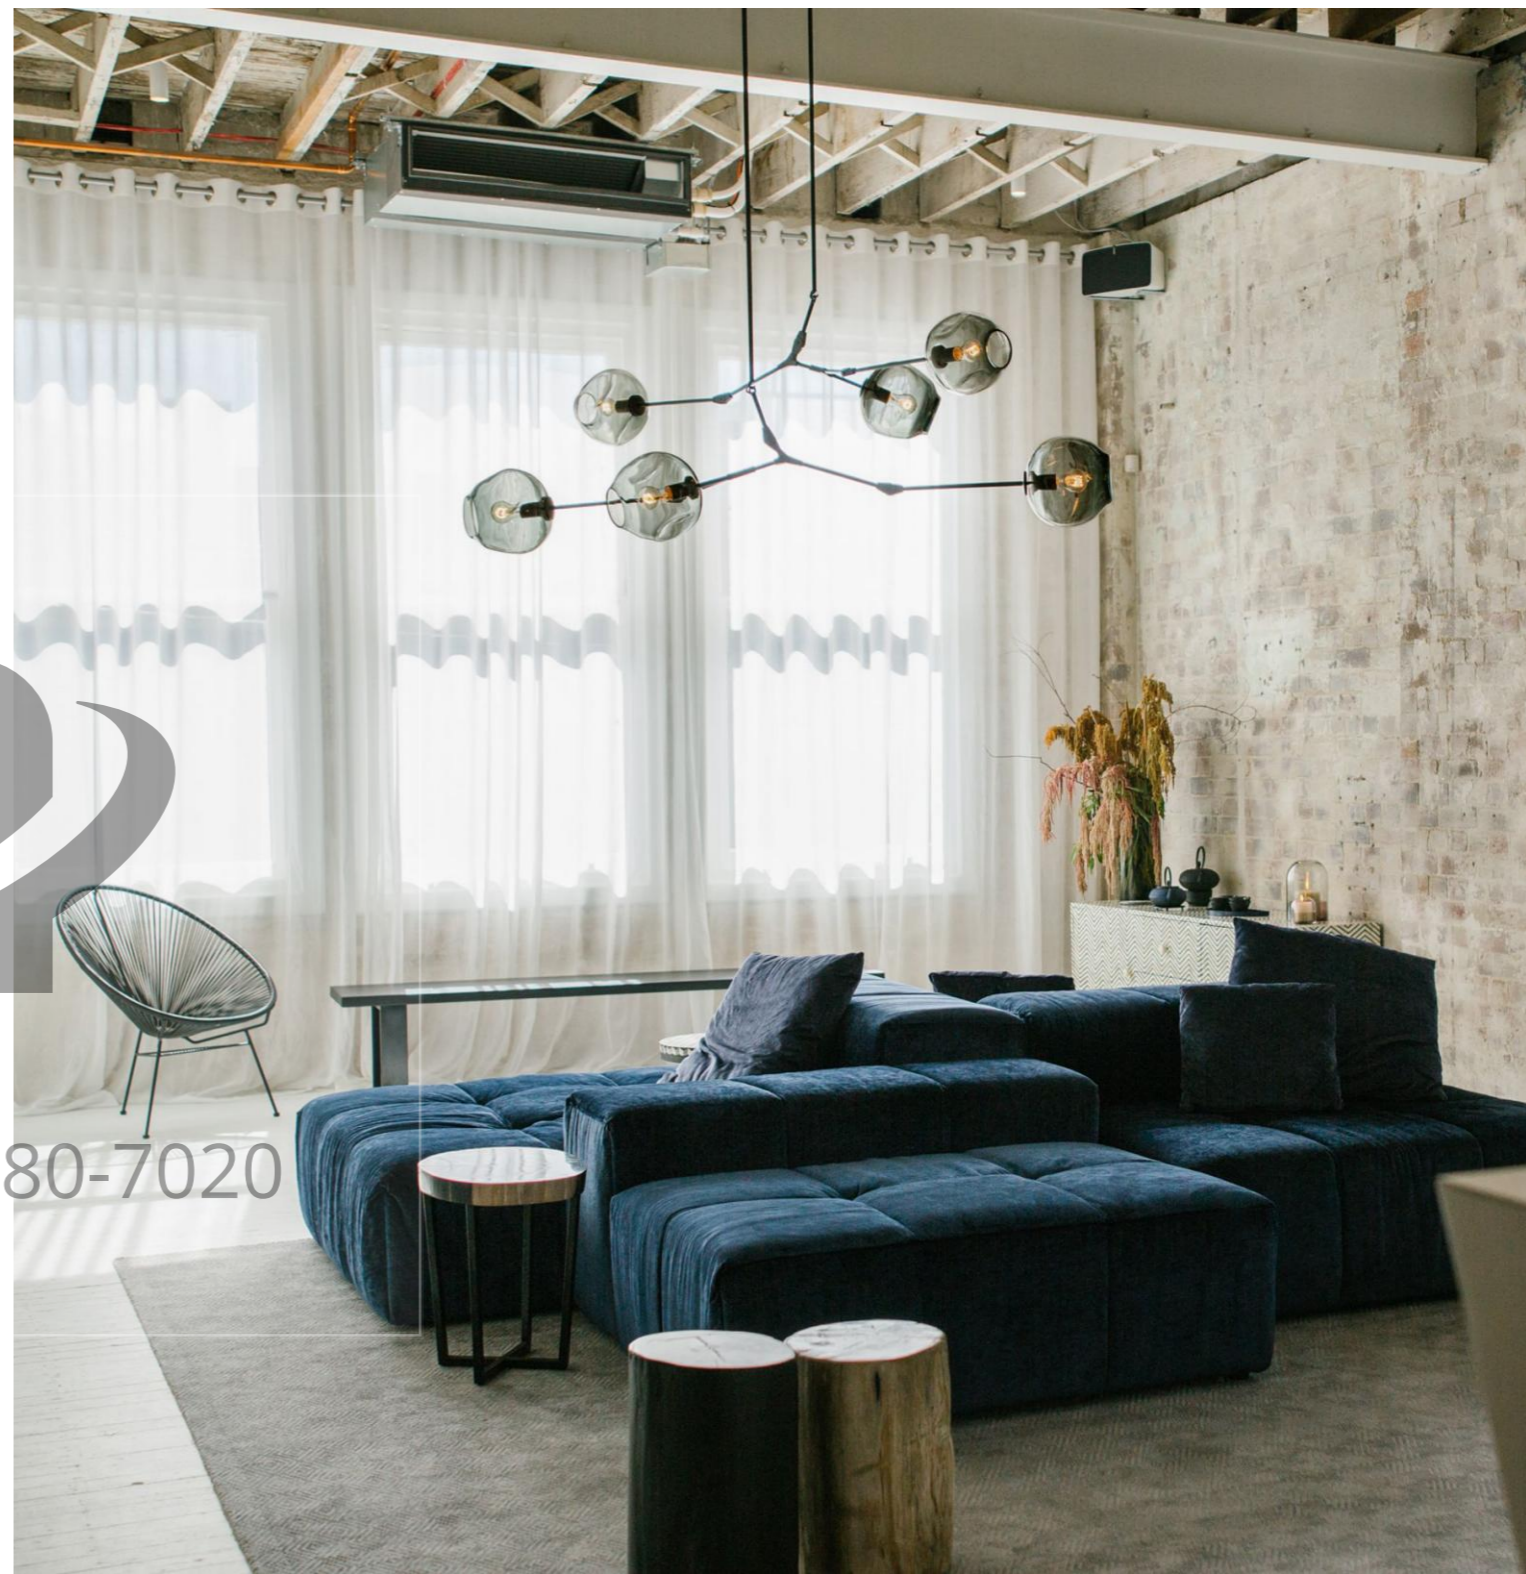

## MOLECULAR 1212

MATERIAL ALUMINIUM ALLOY + CARBON STEEL + GLASS  
COLOR BRUSHED COPPER + AMBER / SMOKY GRAY

+ (86) 186-8880-7020

MOLECULAR

+ (86) 186-8880-7023

1212S-5X  
L1630×W600×H900  
(MAX H2000)

1212S-7X  
L1950×W800×H900  
(MAX H2000)