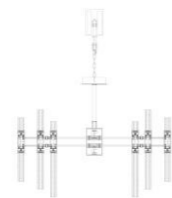

+ (86) 186-880-7020

CRYSTAL

SMFS2016-12  
Φ250 × H450(MAX 2000)

SMFS2016-36  
Φ650 × H720

SMFS2016-56  
Φ820 × H800

SMFS2016-70  
Φ960 × H770

SMFS2016-144  
Φ1230 × H1450

SMFW2016-6  
W150 × S200 × H500