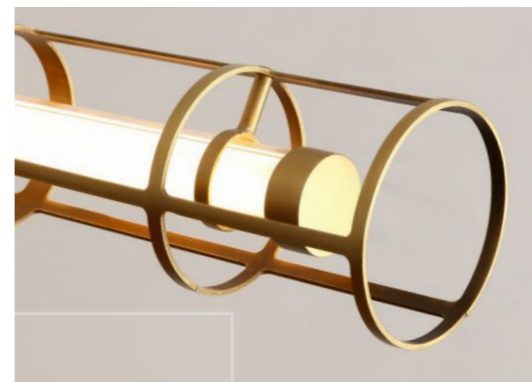

CARBON STEEL + ALUMINIUM ALLOY + GLASS  
BRUSHED GOLD + TRANSPARENT JADE

 +(86) 186-8880-7020

(86) 186-8880-7020

شاه

+ (86) 186-8880-7020

+ (86) 186-8880-7020

- |   |   |   |
|---|---|---|
|  |  |  |
| <p>1274WA<br/>L135×W90×H380</p>   | <p>1274SA-1<br/>Φ130×H2000</p>  | <p>1274SA-19S<br/>Φ400×H3000</p>  |
|  |   |  |
| <p>1274SA-7<br/>Φ1600×H2500</p>   |   | <p>1274SA-11<br/>Φ2400×H2500</p>  |