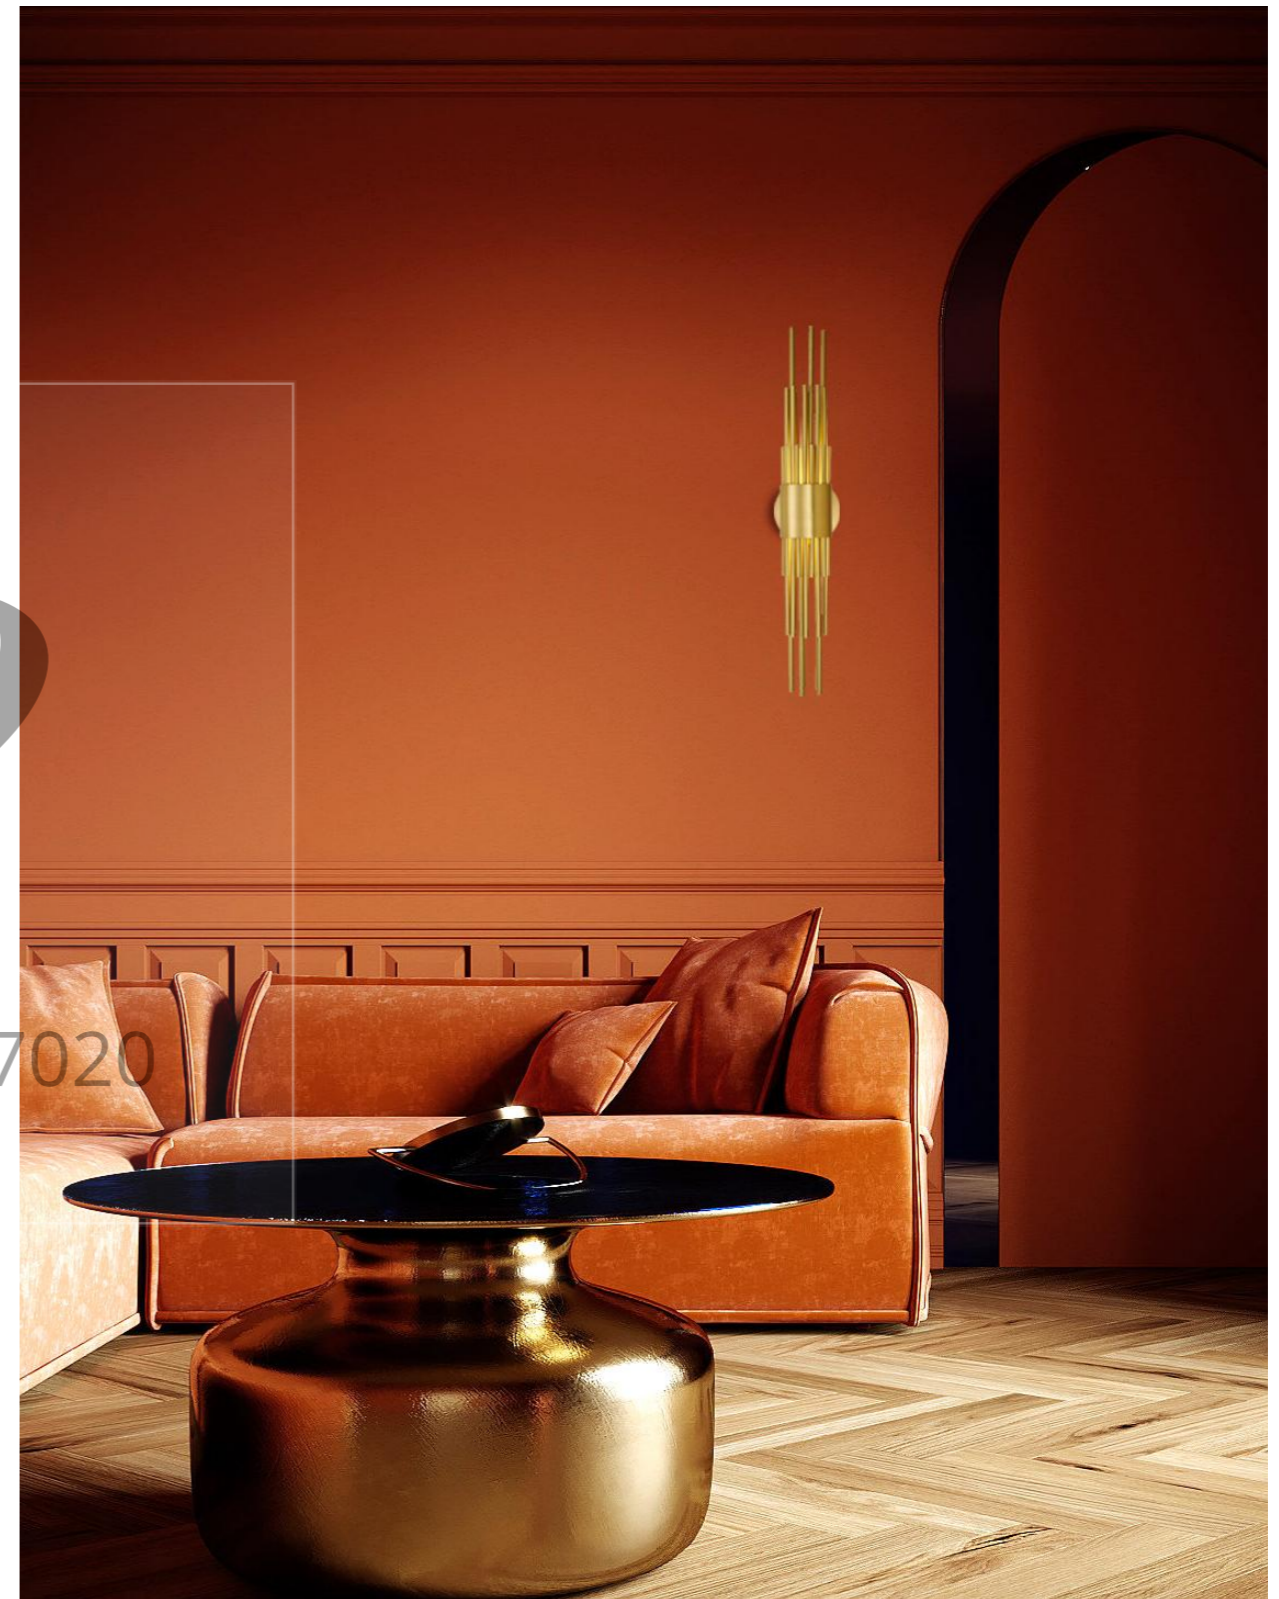

+ (86) 186-8880-7020