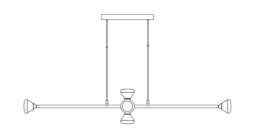

1290S-6
L1200×W200×H200 (MAX H2000)