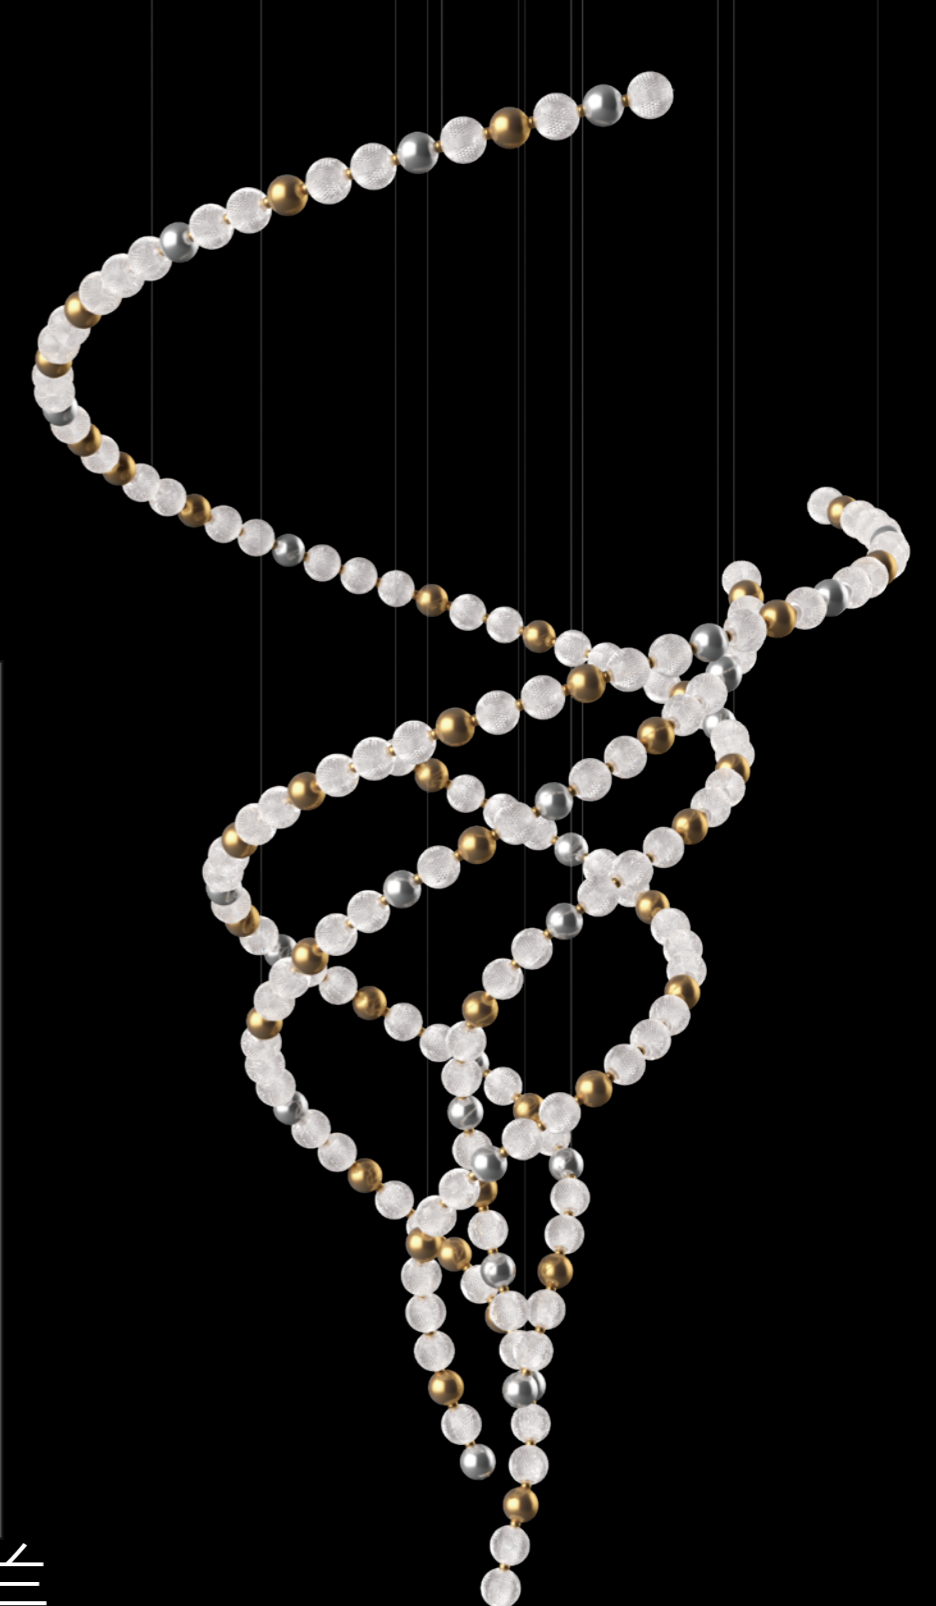

+ (86) 186-8880-7020

灯饰之美
可以千姿百态