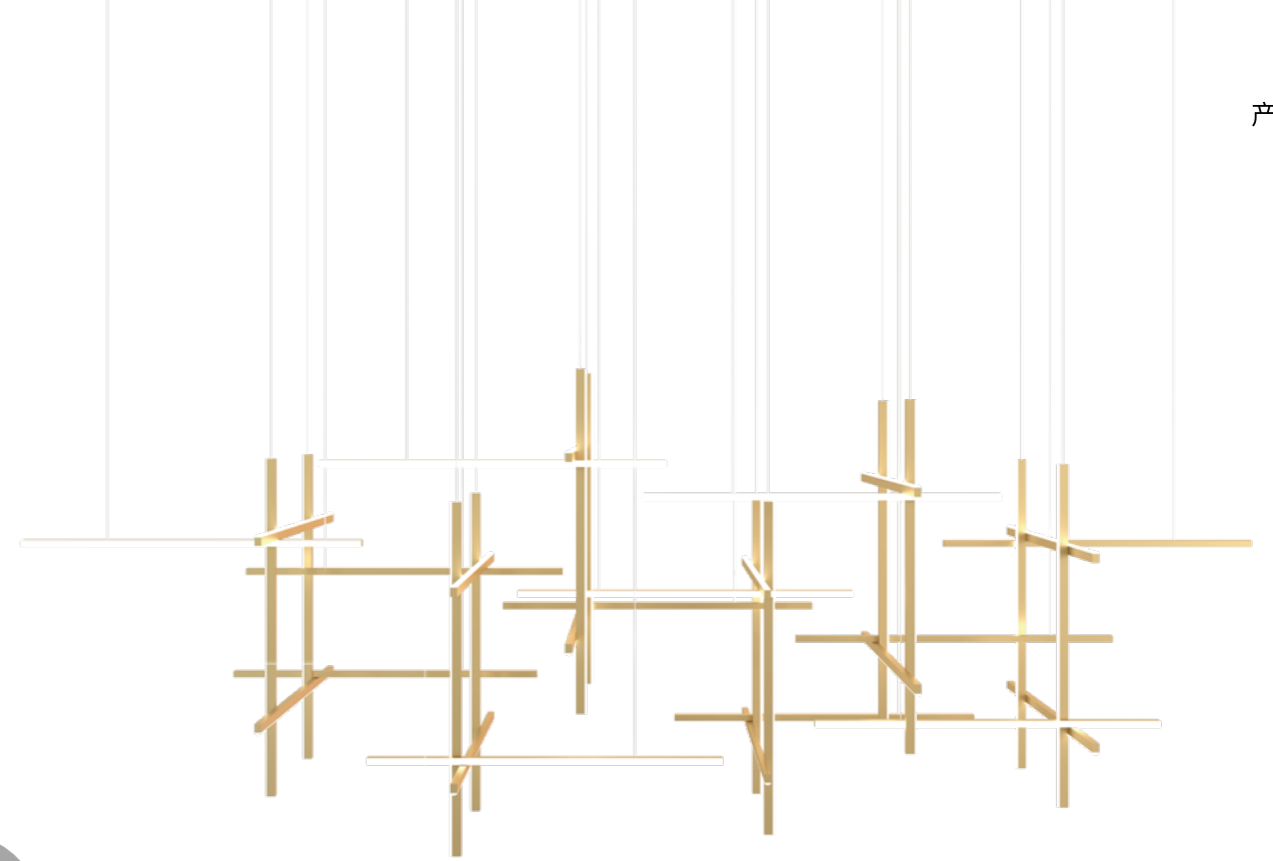

+ (86) 186-8880-7020

+ (86) 186-8880-7020

梦笔三系列

妙笔横生，绝妙的创意由外形表达
天马行空，以光线书写赋予其名状
错综变化，既有一笔一划的工整，也有个性灵动的挥洒

梦笔三系列 适用结构

支架

梦笔三-支架结构

梦笔三-支架结构