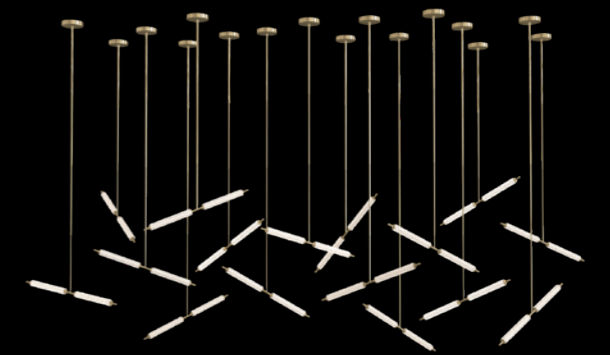

+ (86) 186-8880-7020

+ (86) 186-8880-7020

流光系列

流动的光，是轨迹的律动
静止的影，留下穿过思绪的痕迹
大胆而为，用光切开黑暗
让想象先行，引领潮流

流光系列 适用结构

支架

流光-支架结构

流光-支架结构

流光-支架结构

流光-支架结构

流光-支架结构

+ (86) 186-8880-7020

日冕系列

黑暗周围弥漫着一圈光辉
仿佛黑暗环抱着光
又似光圈住了黑暗的空洞
思考明与暗的契合
寻觅动与静的平衡

日冕系列 适用结构

支架