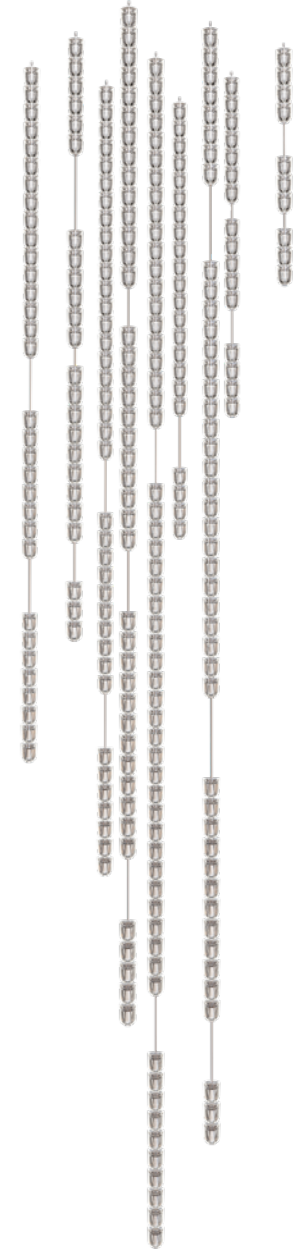

结 构

形 态

 +(86) 186-8880-7020

Suspension wire

吊线结构

+ (86) 186-8880-7020

千变万化

点，是灵感的起点
线，是魅力的延伸
通过吊线点位及长度的二次设计
重新定义点与线的关系
以排列强调变化，用组合勾勒美感

吊线

线性

云铃-线性结构

+ (86) 186-8880-7020

云铃-线性结构

云铃-线性结构

圆素系列

球状，独特，纯粹
让我们尝试回到对灯最原始的认知
将疯狂的想法呈现在圆球中，从轮廓上深究
在制作中打磨，于光线下升华
小圆素，大宇宙

+ (86) 186-8880-7020

+ (86) 186-8880-7020

流光系列

流动的光，是轨迹的律动
静止的影，留下穿过思绪的痕迹
大胆而为，用光切开黑暗
让想象先行，引领潮流

流光系列 适用结构

支架

流光-支架结构

流光-支架结构

流光-支架结构

流光-支架结构

流光-支架结构

+ (86) 186-8880-7020

日冕系列

黑暗周围弥漫着一圈光辉
仿佛黑暗环抱着光
又似光圈住了黑暗的空洞
思考明与暗的契合
寻觅动与静的平衡

日冕系列 适用结构

支架