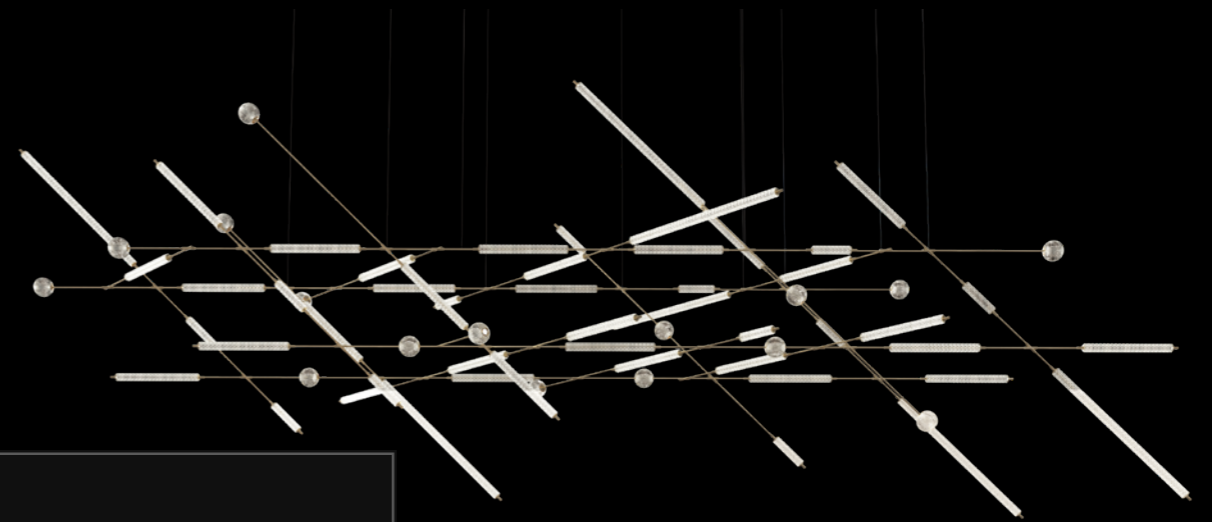

+ (86) 186-8880-7020

+ (86) 186-8880-7020

流光系列

流动的光，是轨迹的律动
静止的影，留下穿过思绪的痕迹
大胆而为，用光切开黑暗
让想象先行，引领潮流

流光系列 适用结构

支架

流光-支架结构

流光-支架结构