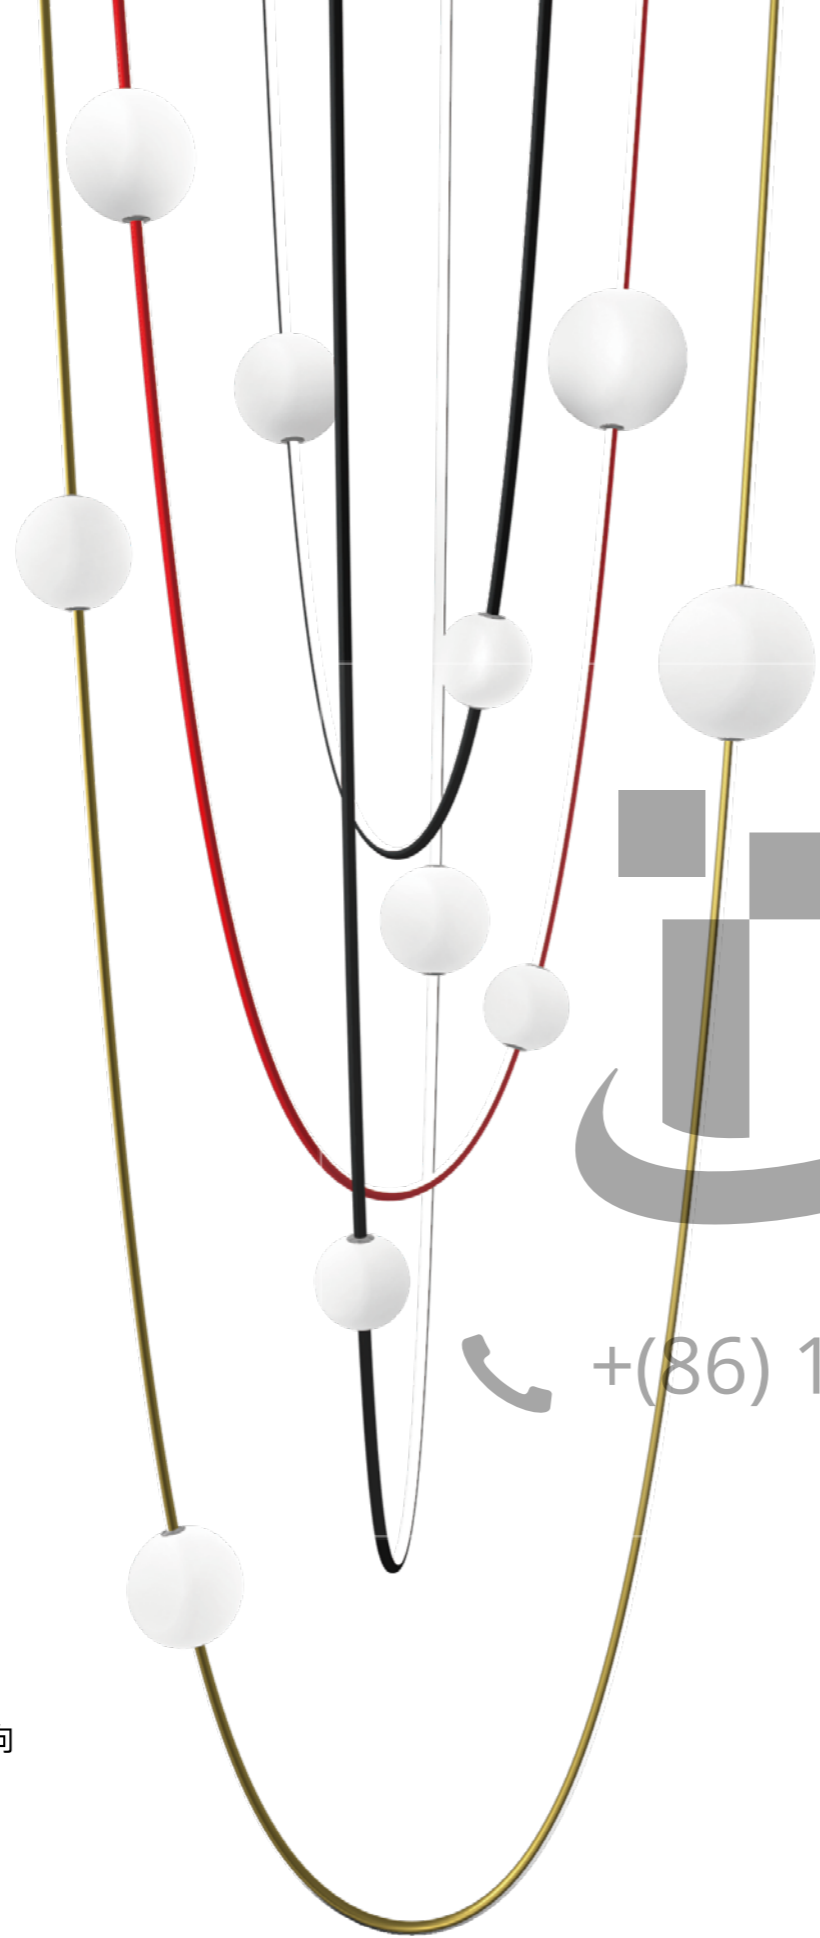

旋珠-吊线结构

迪

+ (86) 186-8880-7020

新空系列

划出天际的线条，勾勒生活延伸的方向
或柔美，或硬朗
可朴素，可丰满
如弧线般妖娆，如规则几何般方正
一切如你，随心所欲
一切如美，随想随行