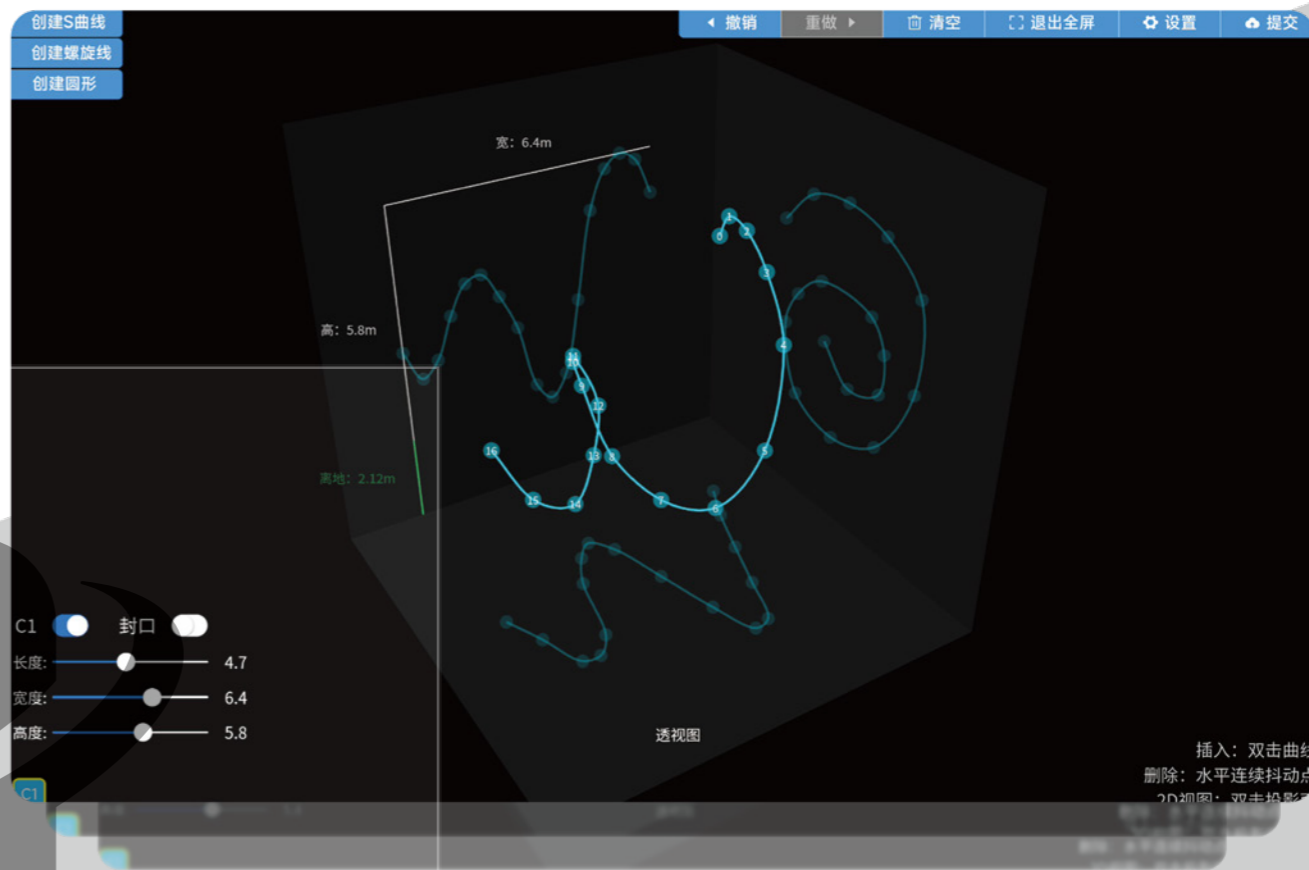

轻松输出各项文件

设计管家服务，全程无忧

从前期的设计沟通
到售后的安装指导
全程专业团队一对一服务

模型文件
兼容3DMAX
犀牛等软件

效果图
多种呈现方式

报价文件
快速清晰报价

生产数据
直接可按图生产

04

Sharing Platform
共享平台

魔方共享平台 海量方案为您所用

在魔方共享平台，只需输入灯体尺寸和选择设计元素
马上提供海量设计方案，并且有PNG图输出
让您轻松挑选合适的方案。

+ (86) 186-88807020

Line drawing system
画线系统

妙创画线系统 让设计跟上你的想象力

随心画线，造型百变，设计端口画线神器，二维画线通过系统转为三维线条
降低设计门槛，有效提高交互性。