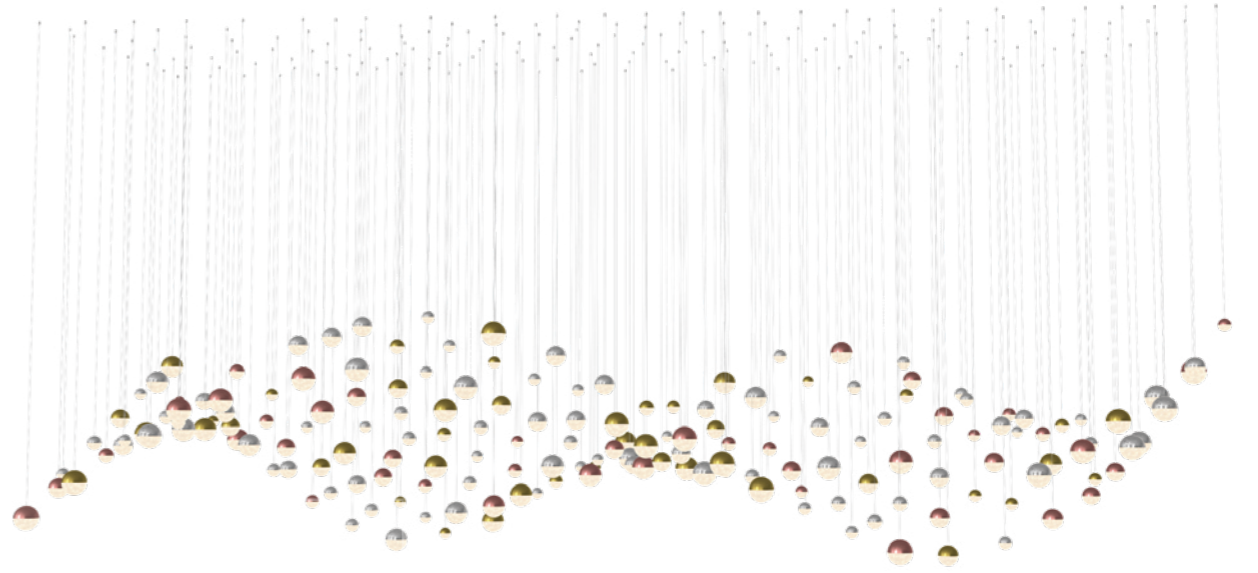

旋珠系列 适用结构

吊线