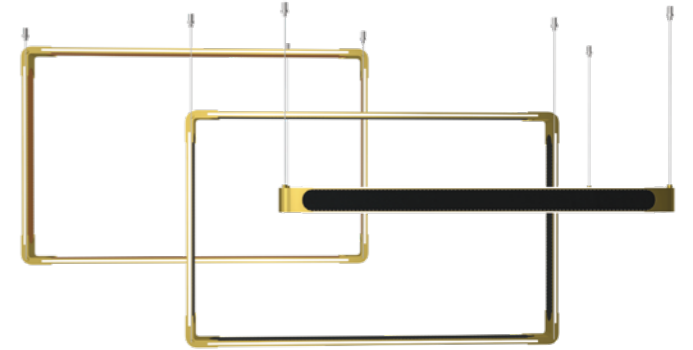

新空系列 适用结构

成品

江南-成品结构

江南-成品结构

江南-成品结构

+ (86) 186-8880-7020