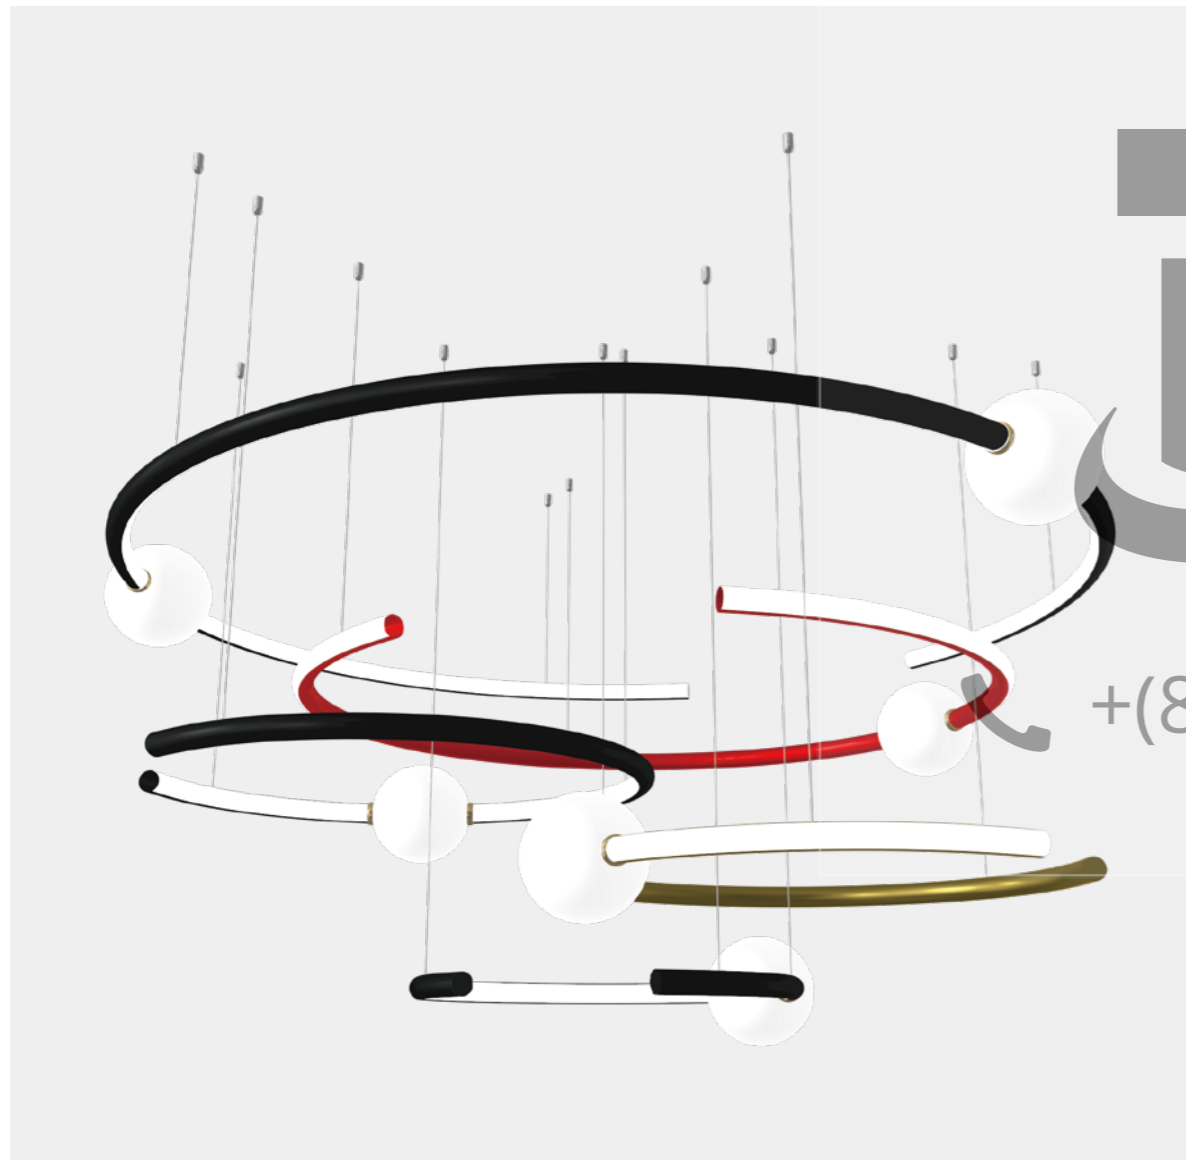

+ (86) 186-8880-7020

新空系列

划出天际的线条，勾勒生活延伸的方向
或柔美，或硬朗
可朴素，可丰满
如弧线般妖娆，如规则几何般方正
一切如你，随心所欲
一切如美，随想随行

新空系列 适用结构

线性

成品

新空-线性结构

新空-线性结构