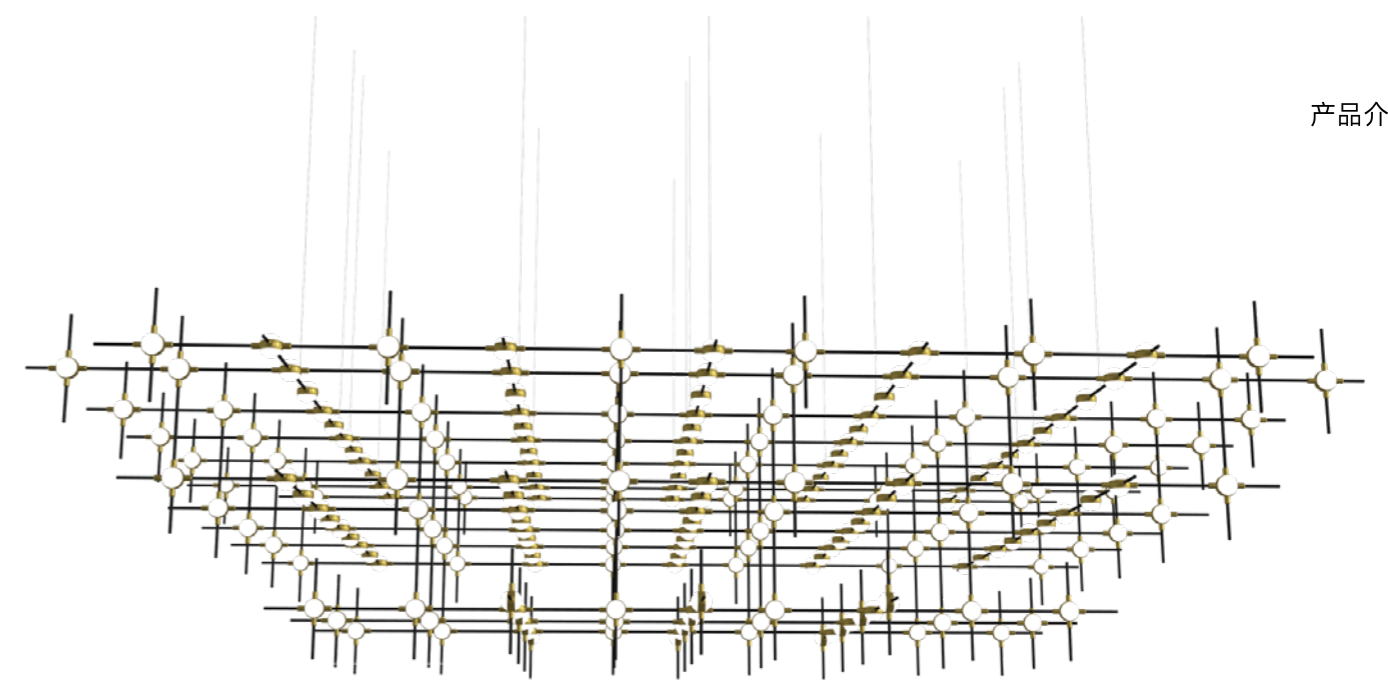

+ (86) 186-8880-7020

梦笔三-支架结构

梦笔三-支架结构

+ (86) 186-8880-7020

星辰系列

星光荟萃，日月如梭
点点星辰犹如天幕，将明亮交织其中
界线分明，让锁不住的想象力穿过物理的限制，穿梭其中
就像流星般自然流动，光彩照人

星辰系列 适用结构

支架

星辰-支架结构

星辰-支架结构

星辰-支架结构

星辰-支架结构

+ (86) 186 5322 7070

浮云系列

轻盈，是云对飘逸的言传
浮想，是美对光的意表
举重若轻，给心灵一个栖息的地方
驻足过往，眺望远航

浮云系列 适用结构