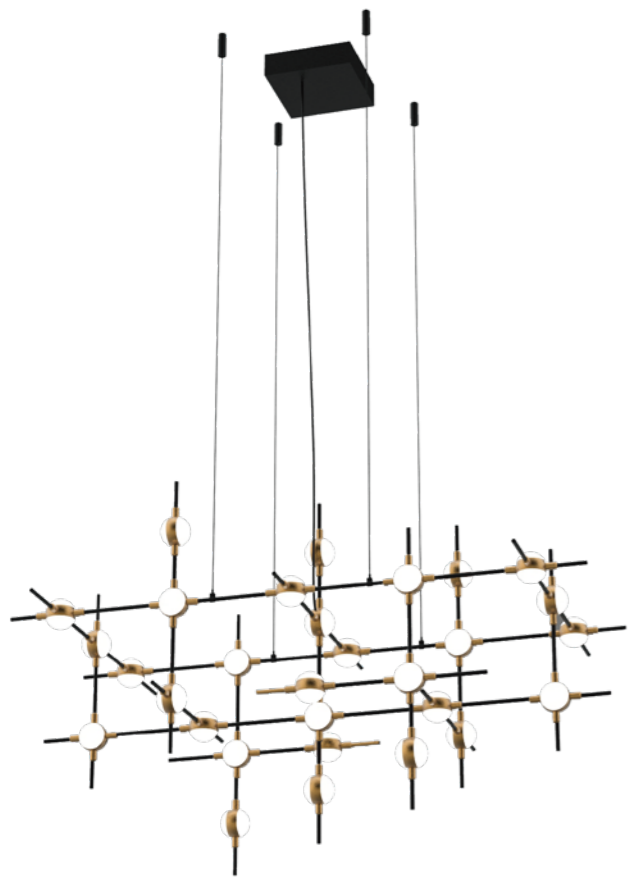

+ (86) 186-8880-7020

梦笔三-支架结构

梦笔三-支架结构

+ (86) 186-8880-7020

星辰系列

星光荟萃，日月如梭
点点星辰犹如天幕，将明亮交织其中
界线分明，让锁不住的想象力穿过物理的限制，穿梭其中
就像流星般自然流动，光彩照人

星辰系列 适用结构

支架

星辰-支架结构

星辰-支架结构

星辰-支架结构

星辰-支架结构

+ (86) 186 5322 7070

浮云系列

轻盈，是云对飘逸的言传
浮想，是美对光的意表
举重若轻，给心灵一个栖息的地方
驻足过往，眺望远航

浮云系列 适用结构