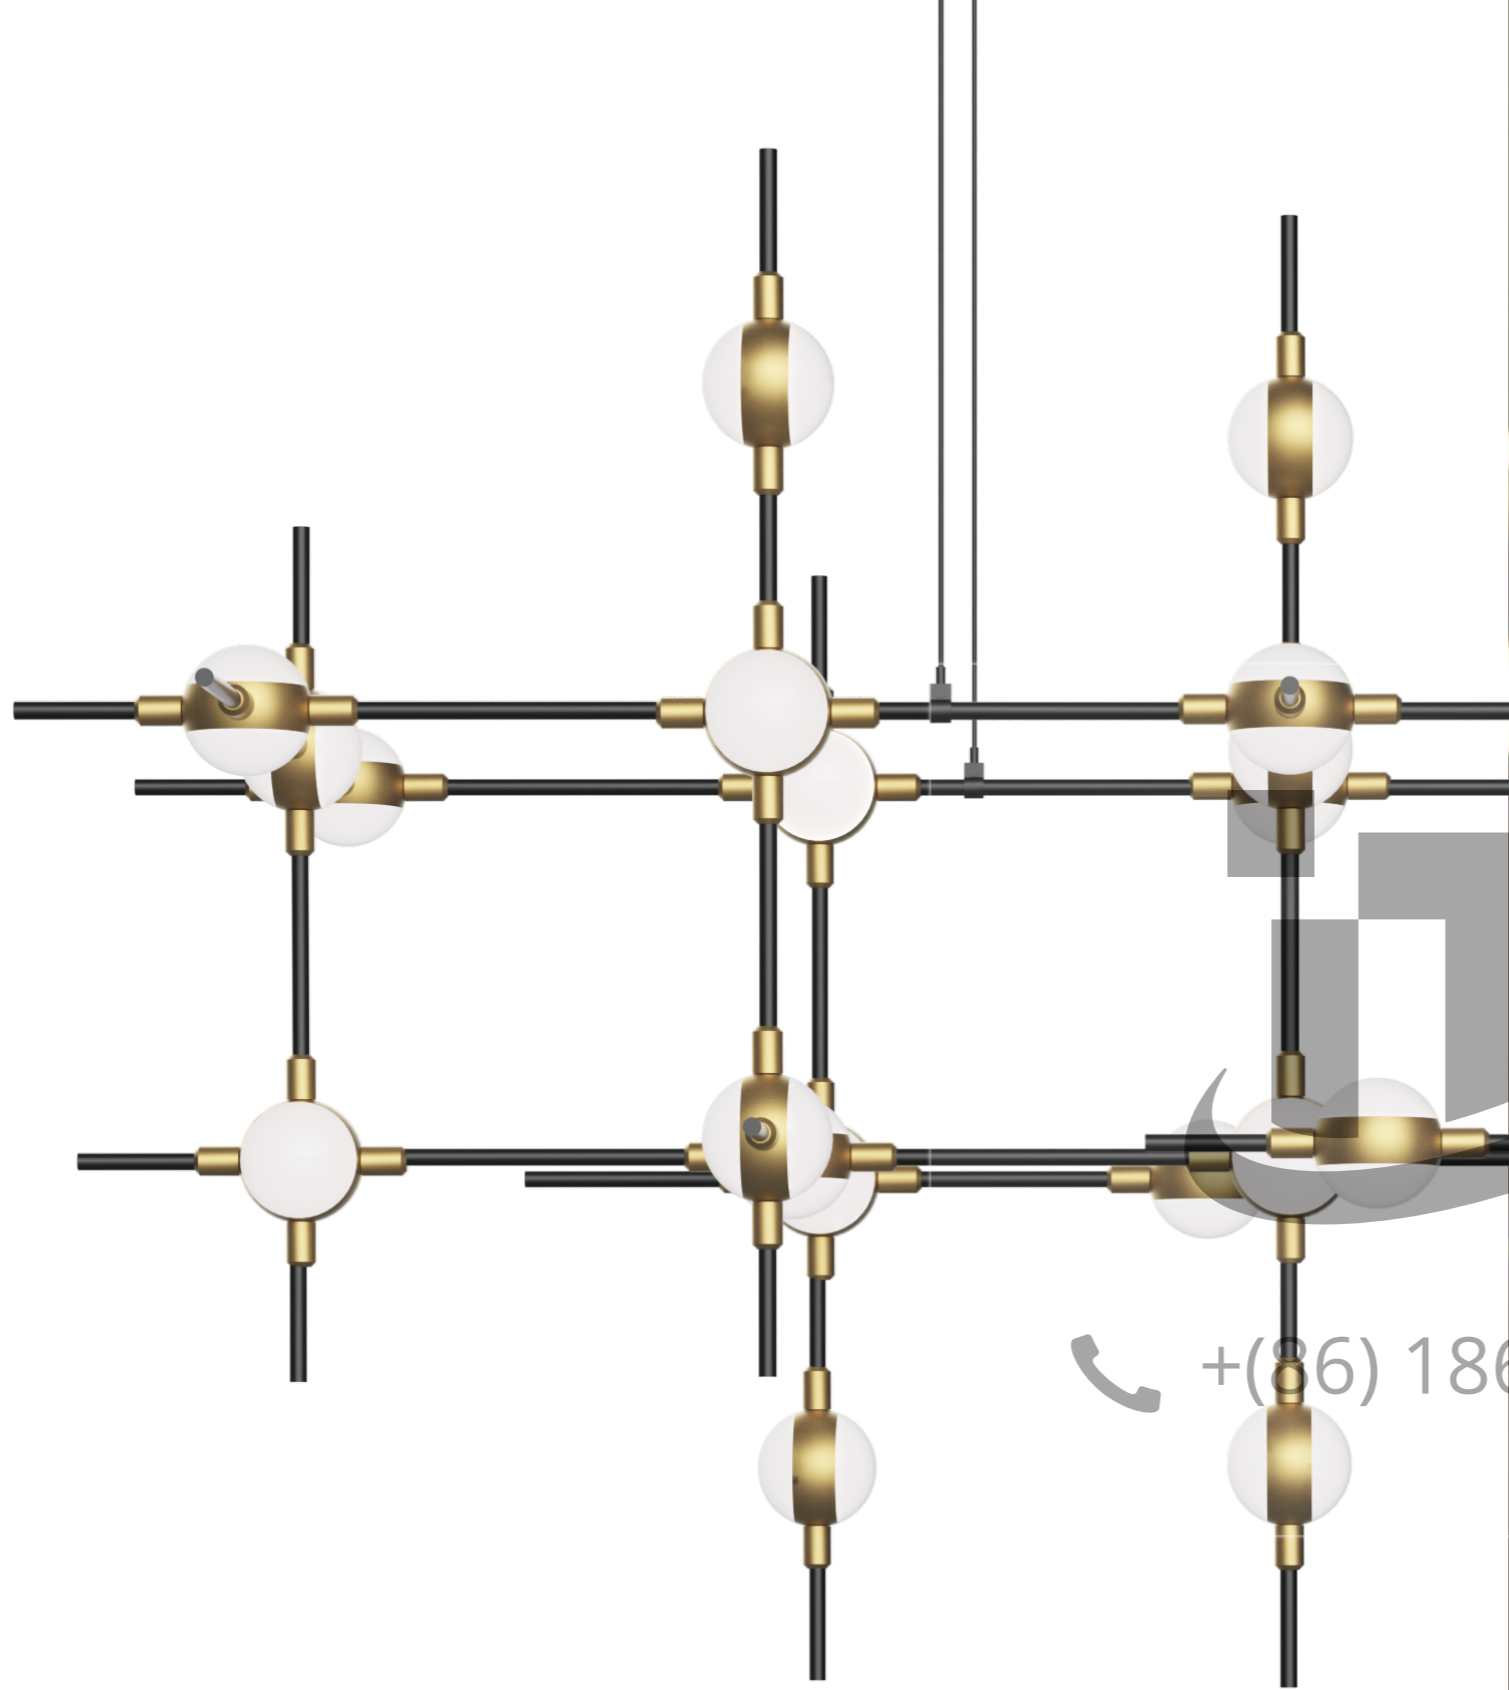

梦笔三-支架结构

+ (86) 186-8880-7020

星辰系列

星光荟萃，日月如梭
点点星辰犹如天幕，将明亮交织其中
界线分明，让锁不住的想象力穿过物理的限制，穿梭其中
就像流星般自然流动，光彩照人