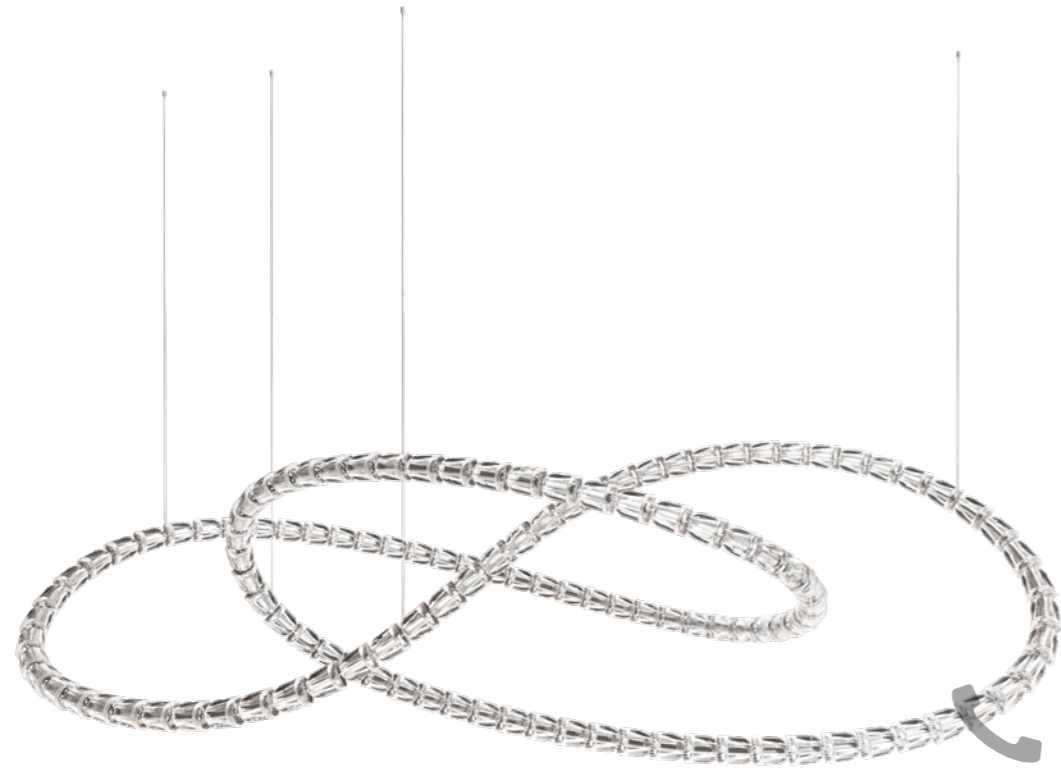

云铃系列 适用结构

吊线

线性