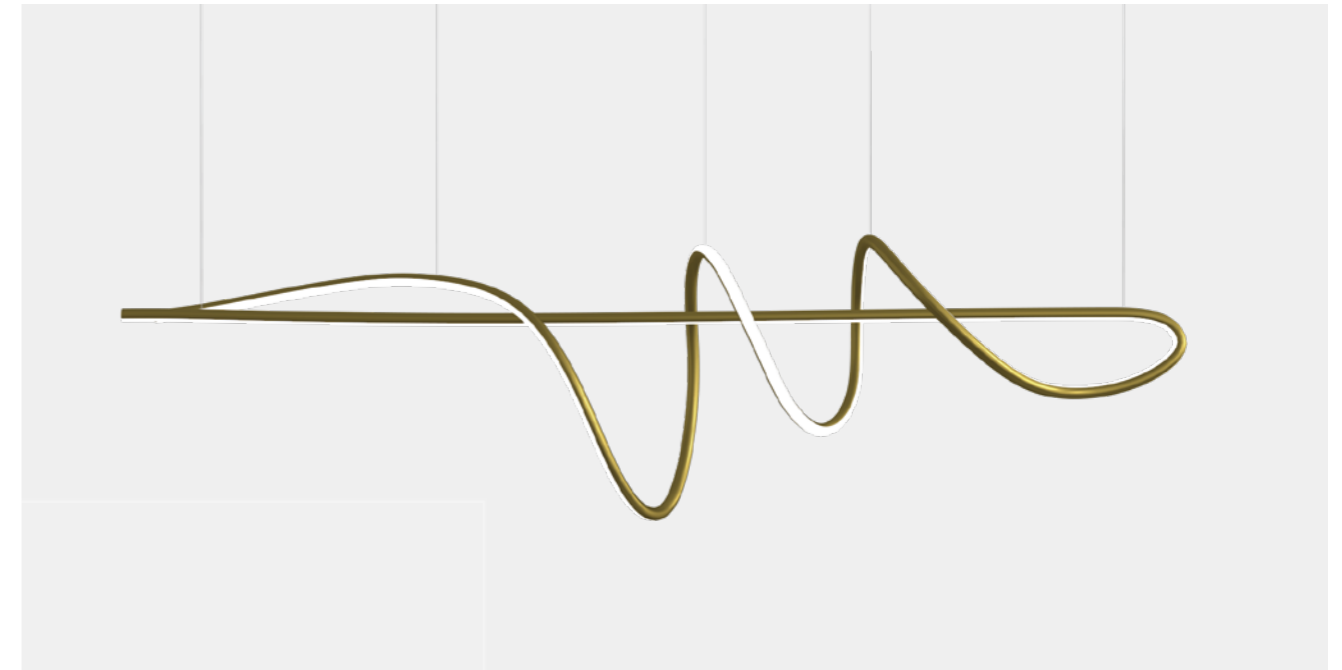

+ (86) 186-8880-7020

新空系列

划出天际的线条，勾勒生活延伸的方向
或柔美，或硬朗
可朴素，可丰满
如弧线般妖娆，如规则几何般方正
一切如你，随心所欲
一切如美，随想随行

新空系列 适用结构

线性

成品

新空-线性结构

新空-线性结构