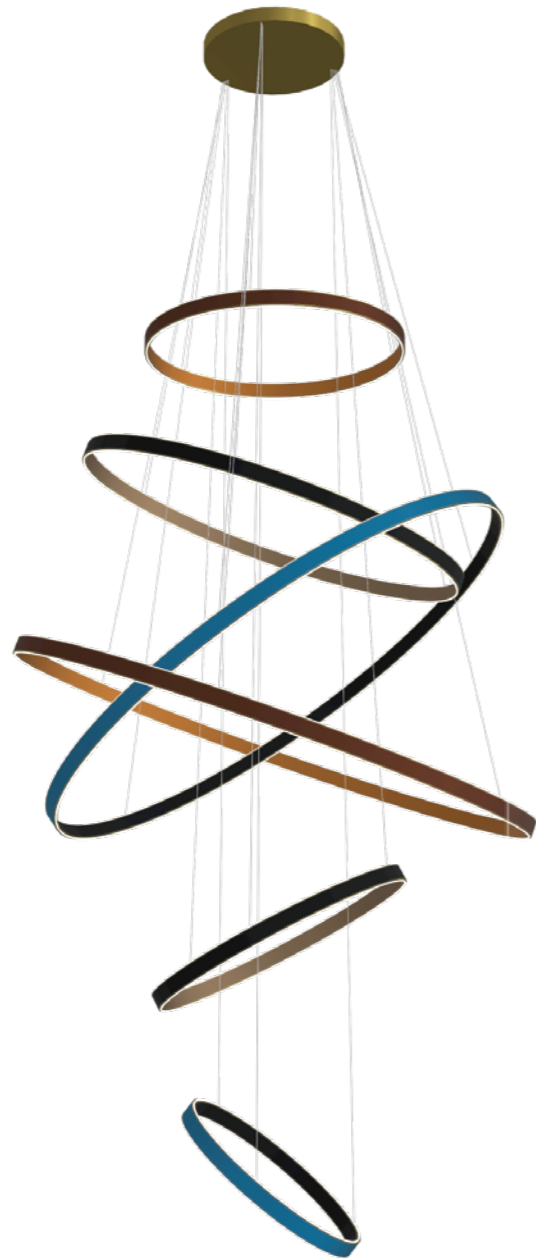

新空系列 适用结构

成品