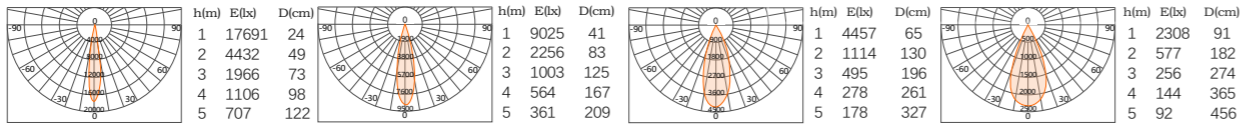

15W  
1042Lm-1156Lm

20W  
1502Lm-1644Lm

25W  
1671Lm-1820Lm

图片来源于网络

(86)186-8880-7020

嵌入式磁吸导轨  
recessed magnetic track

+ (86) 186-8880-7020

型号: Q7-20A-1M (四线)  
导轨规格: L1000\*W74\*H55.3(mm)  
安装方式: 嵌入式  
导轨材质: 铝合金  
输入电压: DC220V  
输出电压: DC48V  
外观颜色: BK ■ □