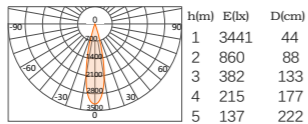

12W
797Lm-859Lm