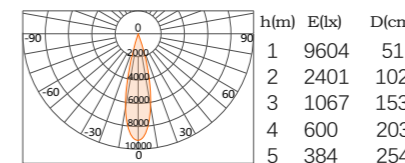

Q5 格栅灯 Grille lamp

型号:

- Q5-210FSV-10
- Q5-210FSV-20
- Q5-210FSV-30
- 10W/20W/30W

	2700K Ra ≥ 90	AC 220-240V		
Glare Cut 35°	3000K Ra ≥ 90			SBK
	3500K Ra ≥ 90			SW
	4000K Ra ≥ 90			

型号:

- Q5-215FSV-15
- Q5-215FSV-30
- Q5-215FSV-45
- 15W/30W/45W

	2700K Ra ≥ 90	AC 220-240V		
Glare Cut 35°	3000K Ra ≥ 90			SBK
	3500K Ra ≥ 90			SW
	4000K Ra ≥ 90			

+ (86) 186-8880-7020

反射器样式: Surface of ring parts

反射器样式: Surface of ring parts