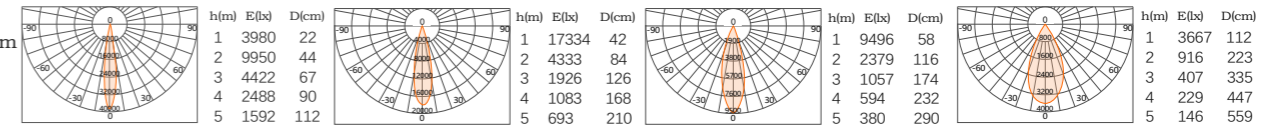

45W
2885Lm-3840Lm