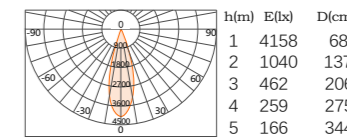

5W
330Lm-368Lm

7W
493Lm-513Lm

9W
627Lm-697Lm

12W
856Lm-887Lm

15W
1014Lm-1039Lm

12W
977Lm-1011Lm

15W
1166Lm-1221Lm

20W
1598Lm-1647Lm