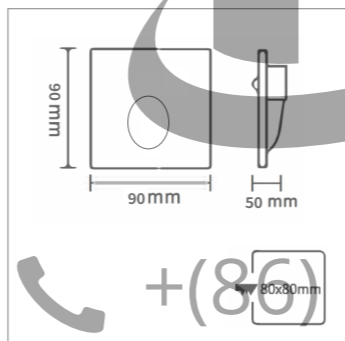

型号:  
T3-208IF-3C  
3W

常规长亮款

开启方式: 开关控制  
灯体材质: 压铸铝+强力磁铁  
灯体颜色: 沙黑/沙灰/沙白  
产品尺寸: 90\*90\*50MM  
开孔尺寸: 86型底盒(通用)

		3000K Ra ≥ 80	AC 85-265V	SBK
		4000K Ra ≥ 80	IP 65	SW
		6000K Ra ≥ 80		GY

型号:  
T3-208T-3C  
3W