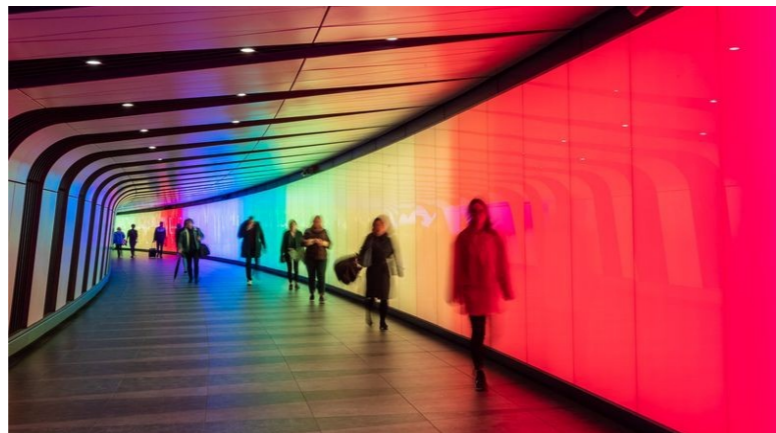

高级炫彩

红 Red	绿 Green	0-10V Optional	ON OFF
蓝 Blue	白 White	DALI Optional	DMX Optional

安装节点

最小剪切单元: 63mm/节
5M/卷 Unit:mm 光束角120°

产品型号	规格	功率	输入电压	防水等级
S-RGB5050-10W-96	96pcs/M面宽10mm	10W/M	DC 24V	IP 20
S-RGB5050-14W-96	96pcs/M面宽10mm	14W/M	DC 24V	IP 20
S-RGBW5050-10W-96	96pcs/M面宽12mm	10W/M	DC 24V	IP 20
S-RGBW5050-14W-96	96pcs/M面宽12mm	14W/M	DC 24V	IP 20

匹配型材

型号: Q1-13-507 材料: 铝材 颜色: 氧化零漆 规格: 30W/条 PC盖: 黑色或晶	型号: Q1-13-508 材料: 铝材 颜色: 氧化零漆 规格: 30W/条 PC盖: 磨砂乳白/黑色或晶	型号: Q1-13-509 材料: 铝材 颜色: 氧化零漆 规格: 30W/条 PC盖: 磨砂乳白	型号: Q1-13-510 材料: 铝材 颜色: 氧化零漆 规格: 30W/条 PC盖: 磨砂乳白	型号: Q1-13-511 材料: 铝材 颜色: 氧化零漆 规格: 30W/条 PC盖: 磨砂乳白	型号: Q1-13-512 材料: 铝材 颜色: 氧化零漆 规格: 30W/条 PC盖: 磨砂乳白	型号: Q1-13-506 材料: 铝材 颜色: 氧化零漆 规格: 30W/条 PC盖: 磨砂乳白/黑色或晶

应用场景: 酒吧、餐吧、娱乐会所、户外亮化等场所。