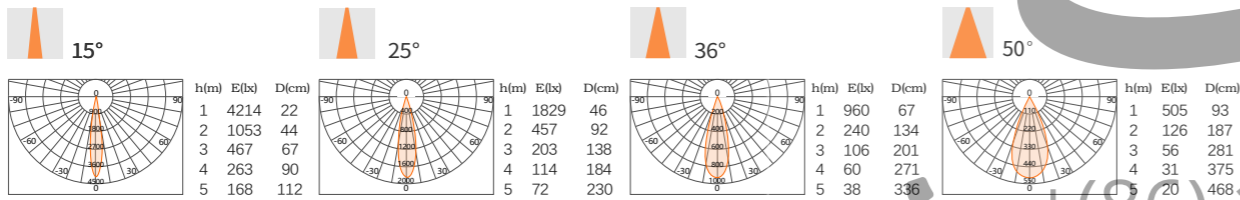

7W  
327Lm-368Lm

9W  
517Lm-520Lm

适用轨道条:四线明装

15W  
1031m-1255Lm

20W  
1019Lm-1672Lm

适用轨道条:四线明装

+(86) 186-8880-7020

Q7-磁吸系列