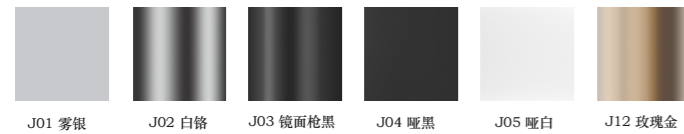

9W  
270Lm-474Lm

12W  
483Lm-610Lm

15W  
583Lm-735Lm

光学配件:Optical accessories

反射器颜色:Surface of ring parts

9W  
251Lm-446Lm

12W  
431Lm-572Lm

15W  
506Lm-677Lm