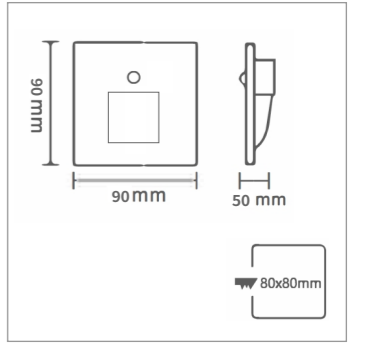

智能感应款

开启方式: 人体感应+光控
灯体材质: 压铸铝+强力磁铁
灯体颜色: 沙黑/沙灰/沙白
产品尺寸: 90*90MM
开孔尺寸: 86型底盒(通用)
光控制度: 8-10LUX
延时关闭: 30秒±5秒
感应距离: 0-4M

90°	INFRARED BODY INDUCTION	3000K Ra ≥ 80	AC 85-265V	SBK
SMD		4000K Ra ≥ 80	IP 65	SW
		6000K Ra ≥ 80		GY

型号:
T3-208E-3
3W