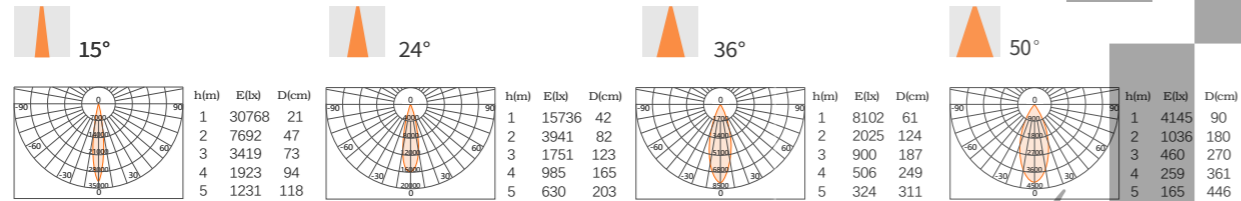

型号:
A6-150FRV-35
A6-150FRV-40
A6-150FRV-50
35W/40W/50W

	2700K Ra ≥ 90	AC 220-240V		
Glare Cut 30°	3000K Ra ≥ 90			
	3500K Ra ≥ 90	UGR ≤ 16		
	4000K Ra ≥ 90			

型号:
A6-150PRV-35
A6-150PRV-40
A6-150PRV-50
35W/40W/50W

	2700K Ra ≥ 90	AC 220-240V		
Glare Cut 30°	3000K Ra ≥ 90			
	3500K Ra ≥ 90	UGR ≤ 16		
	4000K Ra ≥ 90			

35W
2576Lm-2724Lm