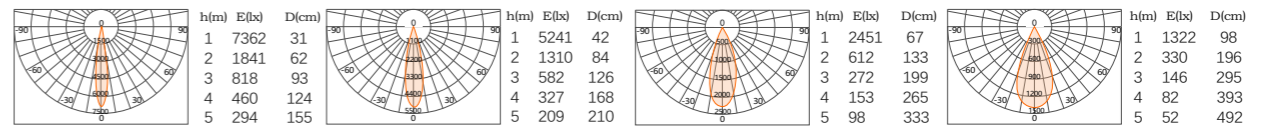

186-8280-7030

Q7-磁吸系列

型号:

- Q7-20A-M12
- Q7-20A-M15
- Q7-20A-M20
- 12W/15W/20W

		2700K Ra ≥ 90	DC 48V		SBK
Glare Cut 35°	Rotating 360°	3000K Ra ≥ 90	UGR ≤ 16		SW
		3500K Ra ≥ 90			
		4000K Ra ≥ 90			

光源类型:LED COB  
 光束角:20°/28°/38°/50°  
 输入参数:DC48V  
 色温:2700K/3000K/3500K/4000K  
 显色指数:Ra≥90  
 灯体材质:铝合金+阻燃PC  
 外观颜色:BK