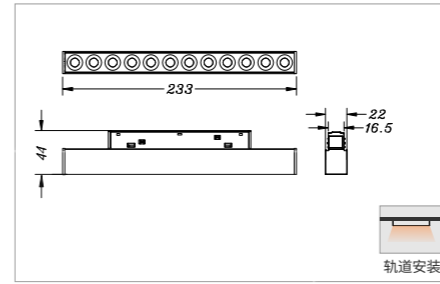

2700K Ra ≥ 90	DC 48V		0-10V Optional	SBK
Glare Cut 35°	3000K Ra ≥ 90	UGR ≤ 16		DALI Optional	SW
	3500K Ra ≥ 90			Smart light	IP 20
	4000K Ra ≥ 90			ON OFF	

型号:
Q7-20G-M12A
12W