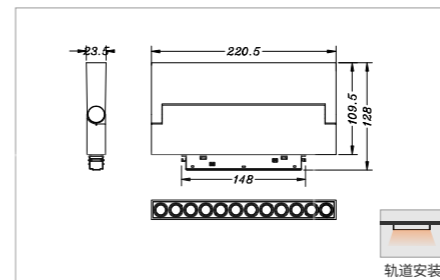

2700K Ra ≥ 90	DC 48V		0-10V Optional	
	3000K Ra ≥ 90	UGR ≤ 16		DALI Optional	SW
	3500K Ra ≥ 90		Smart light		ON OFF
	4000K Ra ≥ 90				

光源类型:LED SMD
光束角:18°/28°/36°
输入参数:DC48V
色温:2700K/3000K/3500K/4000K
显色指数:Ra≥90
灯体材质:铝合金+阻燃PC
外观颜色:BK

+ (86) 186-8880-7020

型号:
Q7-20H-M12
12W