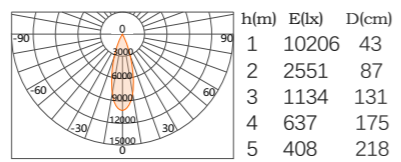

25W
1940Lm-2057Lm