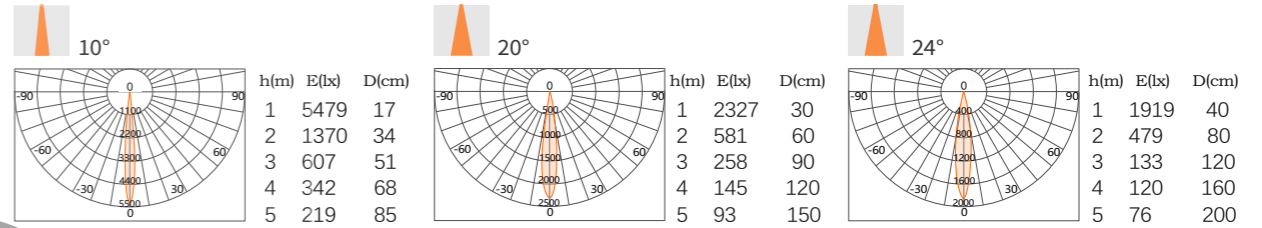

光学配件:Optical accessories

反射器颜色:Surface of ring parts

9W
251Lm-446Lm

12W
431Lm-572Lm