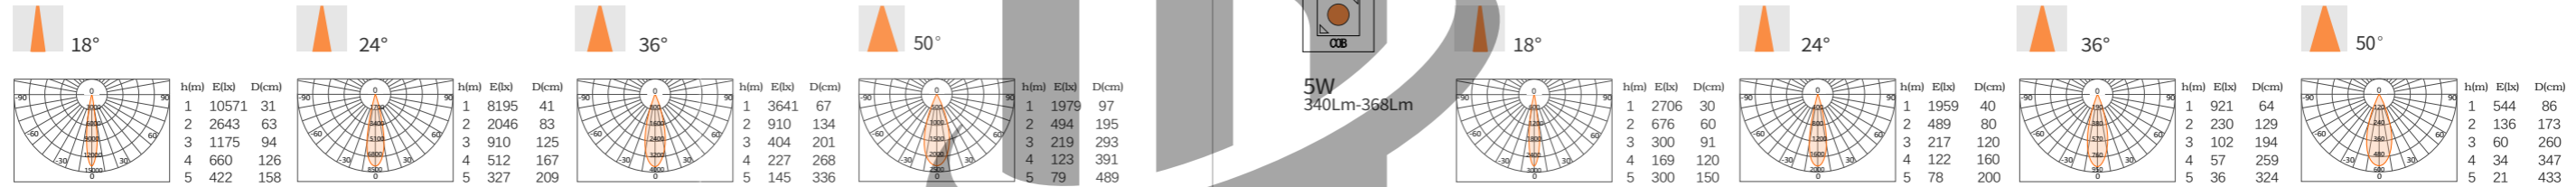

2700K Ra ≥ 90	AC 220-240V		Triac Optional		IP 20
Rotating 	3000K Ra ≥ 90		UGR ≤ 19		0-10V Optional	90°
	3500K Ra ≥ 90				DALI Optional	
	4000K Ra ≥ 90