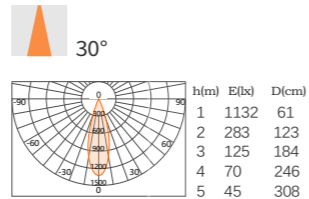

型号:

T5-095C-12  
T5-095C-15  
T5-095C-20

12W/15W/20W

	2700K Ra ≥ 90	AC 220-240V	
Glare Cut 30°	3000K Ra ≥ 90		0-10V Optional
	3500K Ra ≥ 90		DALI Optional
	4000K Ra ≥ 90		
			IP 54

7W  
471Lm-484Lm

12W  
849Lm-877Lm