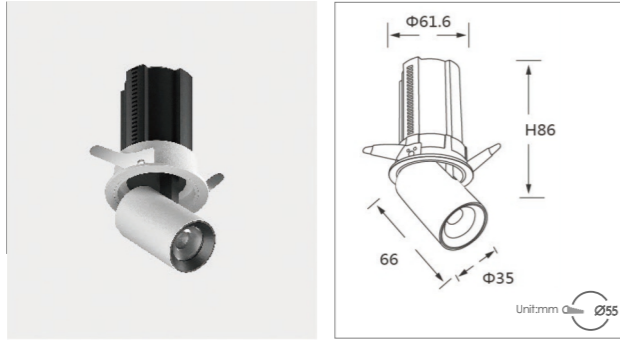

A1 可调节伸缩射灯 Series

型号:
A1-306RRV-5
A1-306RRV-7
5W/7W