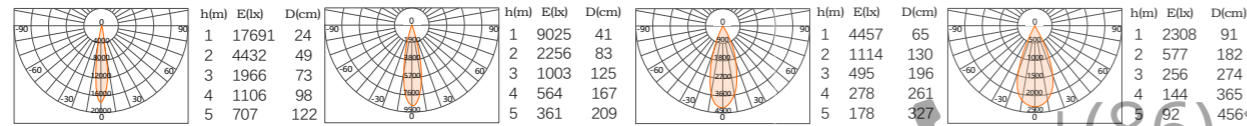

20W
1502Lm-1644Lm