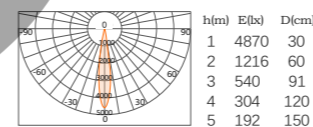

10W
612Lm-662Lm