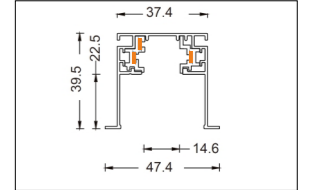

规格:
1000mm/2000mm/3000mm