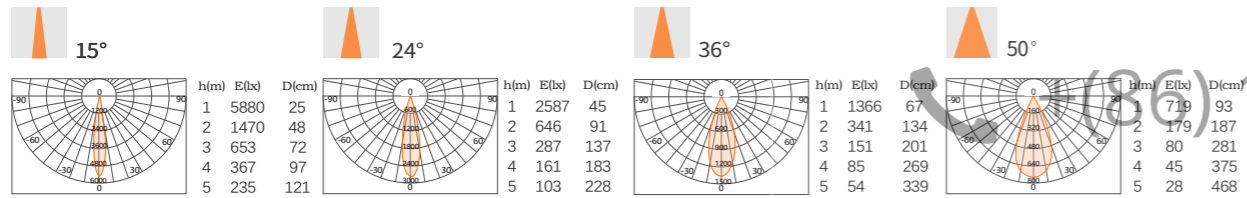

2700K Ra ≥ 90	DC 48V		SBK
	3000K Ra ≥ 90			SW
	3500K Ra ≥ 90			
	4000K Ra ≥ 90	ON OFF		

光源类型:LED COB
光束角:15°/24°/36°/50°
输入参数:DC48V
色温:2700K/3000K/3500K/4000K
显色指数:Ra ≥ 90
灯体材质:铝合金+阻燃PC
外观颜色:BK

光源类型:LED COB
光束角:15°/24°/36°/50°
输入参数:DC48V
色温:2700K/3000K/3500K/4000K
显色指数:Ra ≥ 90
灯体材质:铝合金+阻燃PC
外观颜色:BK

7W
517Lm-520Lm