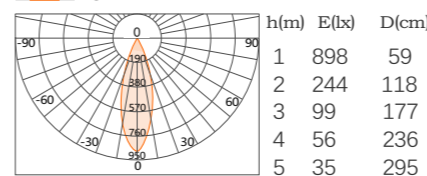

6W
331Lm-410Lm