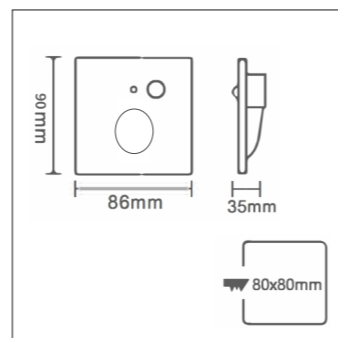

型号:
T3-202E-2
1.5W

智能感应款

开启方式:人体感应+光控
灯体材质:铝材
产品尺寸:86*90MM
开孔尺寸:86型底盒(通用)
光控制度:8-10LUX
延时关闭:30秒±5秒
感应距离:0-4M

型号:
T3-202I-2
1.5W

智能感应款

开启方式:人体感应+光控
灯体材质:铝材
产品尺寸:86*90MM
开孔尺寸:86型底盒(通用)
光控制度:8-10LUX
延时关闭:30秒±5秒
感应距离:0-4M

型号:
T3-202F-2
1.5W

智能感应款

开启方式:人体感应+光控
灯体材质:铝材
产品尺寸:86*90MM
开孔尺寸:86型底盒(通用)
光控制度:8-10LUX
延时关闭:30秒±5秒
感应距离:0-4M

+(86) 186-8880-7020