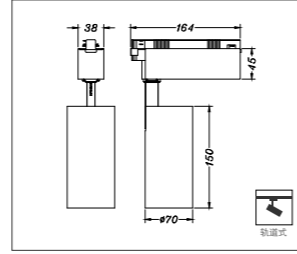

Q6 商业高光款轨道射灯

型号:

Q6-70H-20  
Q6-70H-25  
Q6-70H-30

20W/25W/30W

Rotating 355°

90°

SBK

SW