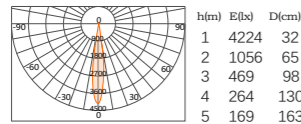

12W
797Lm-859Lm