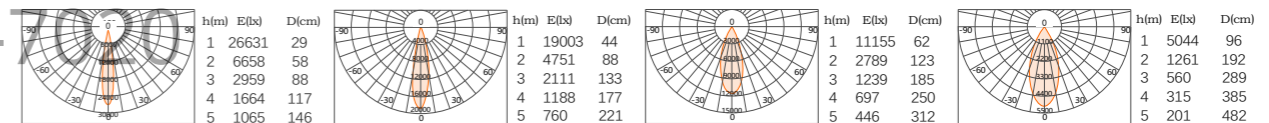

	2700K Ra ≥ 90	AC 220-240V		
Glare Cut 30°	3000K Ra ≥ 90			
	3500K Ra ≥ 90	UGR ≤ 16		
	4000K Ra ≥ 90			

35W  
2576Lm-2724Lm

35W  
2189Lm-2452Lm

40W  
2974Lm-3229Lm

40W  
2603m-2832Lm

50W  
3337Lm-3795Lm

50W  
3337Lm-3795Lm