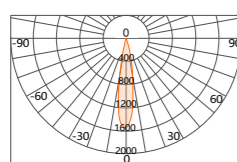

2700K Ra ≥ 90	AC 220-240V		
Glare Cut 35°	3000K Ra ≥ 90		0-10V Optional	SBK
	3500K Ra ≥ 90			SW
	4000K Ra ≥ 90			

3W
156Lm-210Lm