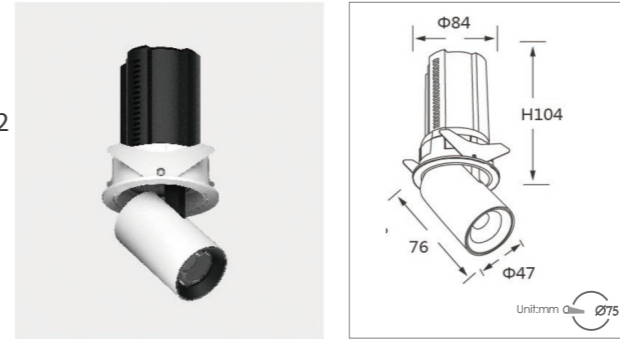

2700K Ra ≥ 90	AC 220-240V		Triac Optional		IP 20
Rotating 	3000K Ra ≥ 90		UGR ≤ 19		0-10V Optional	90°
	3500K Ra ≥ 90				DALI Optional	
	4000K Ra ≥ 90					

型号:
A1-300RRV-7
A1-300RRV-9
A1-300RRV-12
5W/7W/12W