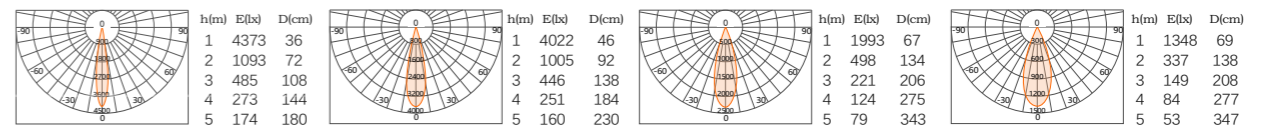

5W  
340Lm-368Lm

7W  
489Lm-524Lm

7W  
386Lm-415Lm

9W  
595Lm-713Lm

12W  
783Lm-899Lm

+(86) 186-8880-7020

A1 可调节伸缩射灯 Series

型号:  
A1-301RRV-15  
A1-301RRV-20  
A1-301RRV-25  
15W/20W/25W