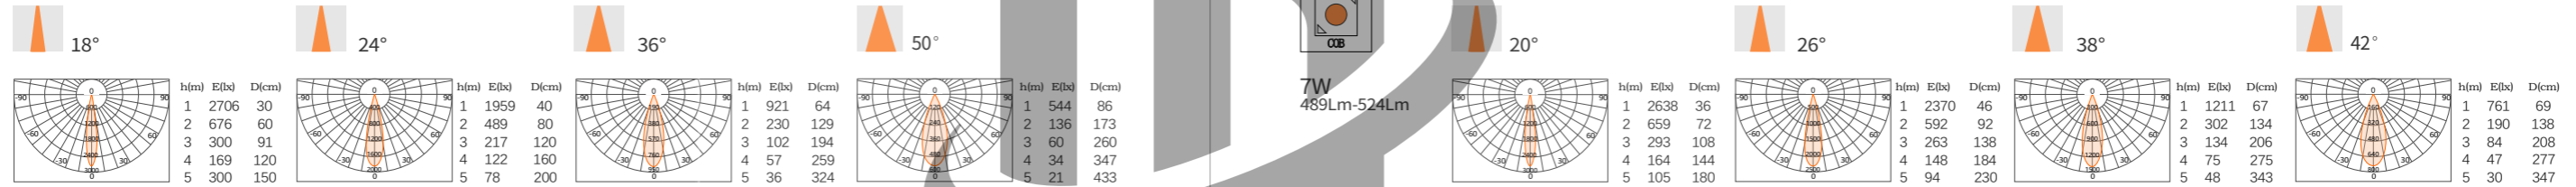

2700K Ra ≥ 90	AC 220-240V		Triac Optional		IP 20
Rotating 	3000K Ra ≥ 90		UGR ≤ 19		0-10V Optional	90°
	3500K Ra ≥ 90				DALI Optional	
	4000K Ra ≥ 90					

5W
340Lm-368Lm

7W
489Lm-524Lm

7W
386Lm-415Lm