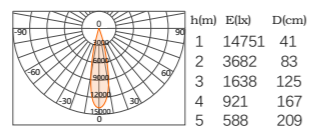

2700K Ra ≥ 90	AC 220-240V	 Triac Optional	 IP 20
Rotating 355°	3000K Ra ≥ 90	 UGR ≤ 19	 0-10V Optional	90°
	3500K Ra ≥ 90		 DALI Optional	
	4000K Ra ≥ 90			

30W
2449Lm-2701Lm