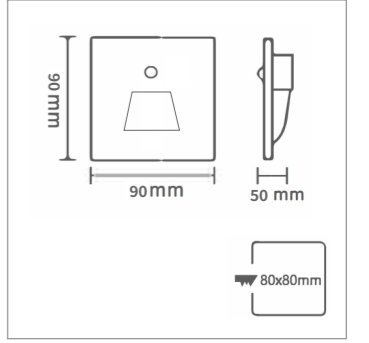

智能感应款

开启方式: 人体感应+光控
灯体材质: 压铸铝+强力磁铁
灯体颜色: 沙黑/沙灰/沙白
产品尺寸: 90*90MM
开孔尺寸: 86型底盒(通用)
光控制度: 8-10LUX
延时关闭: 30秒±5秒
感应距离: 0-4M

10°	INFRARED BODY INDUCTION	3000K Ra ≥ 80	AC 85-265V	SBK
SMD		4000K Ra ≥ 80	IP 65	SW
		6000K Ra ≥ 80		GY

型号:
T3-208F-3
3W