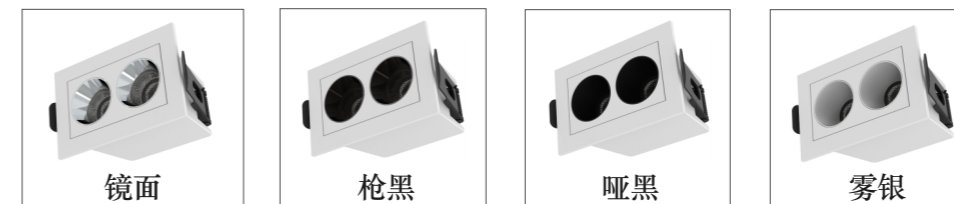

h(m)	E(lx)	D(cm)
1	1210	50
2	302	100
3	134	150
4	75	200
5	48	251

h(m)	E(lx)	D(cm)
1	730	71
2	128	142
3	81	215
4	45	286
5	29	358

+ (86) 186-8880-7020

反射器样式: Surface of ring parts

反射器样式: Surface of ring parts