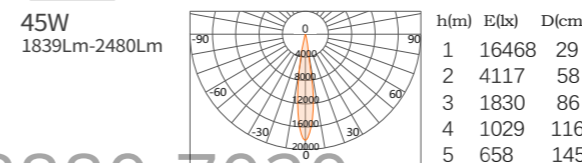

Q5 格栅灯 Grille lamp

型号:

- Q5-210FSV-10
- Q5-210FSV-20
- Q5-210FSV-30
- 10W/20W/30W

	2700K Ra ≥ 90	AC 220-240V		
Glare Cut 35°	3000K Ra ≥ 90			SBK
	3500K Ra ≥ 90			SW
	4000K Ra ≥ 90			

型号:

- Q5-215FSV-15
- Q5-215FSV-30
- Q5-215FSV-45
- 15W/30W/45W

	2700K Ra ≥ 90	AC 220-240V		
Glare Cut 35°	3000K Ra ≥ 90			SBK
	3500K Ra ≥ 90			SW
	4000K Ra ≥ 90			

+ (86) 186-8880-7020

反射器样式: Surface of ring parts

反射器样式: Surface of ring parts