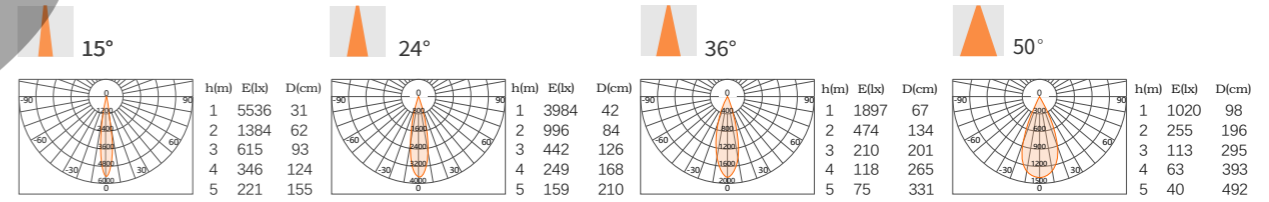

12W  
865Lm-958Lm

15W  
1028Lm-1132Lm

光学配件:Optical accessories

+(86) 186-8880-7020

Q6 酒店舒适款吸顶式射灯

型号:

Q6-70M-15  
Q6-70M-20  
Q6-70M-25  
15W/20W/25W

Rotating 355°