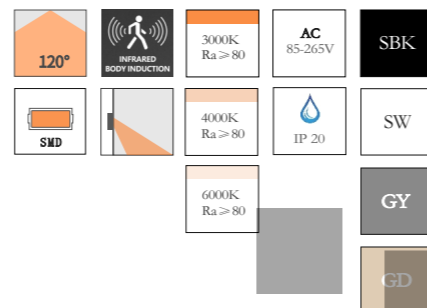

型号:
T3-202E-2
1.5W

智能感应款

开启方式:人体感应+光控
灯体材质:铝材
产品尺寸:86*90MM
开孔尺寸:86型底盒(通用)
光控制度:8-10LUX
延时关闭:30秒±5秒
感应距离:0-4M

型号:
T3-202I-2
1.5W

智能感应款

开启方式:人体感应+光控
灯体材质:铝材
产品尺寸:86*90MM
开孔尺寸:86型底盒(通用)
光控制度:8-10LUX
延时关闭:30秒±5秒
感应距离:0-4M

型号:
T3-202F-2
1.5W

智能感应款

开启方式:人体感应+光控
灯体材质:铝材
产品尺寸:86*90MM
开孔尺寸:86型底盒(通用)
光控制度:8-10LUX
延时关闭:30秒±5秒
感应距离:0-4M

+(86) 186-8880-7020