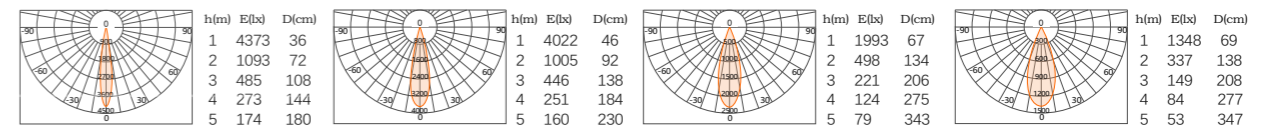

5W  
340Lm-368Lm

7W  
489Lm-524Lm

7W  
386Lm-415Lm

9W  
595Lm-713Lm

12W  
783Lm-899Lm

+ (86) 186-8880-7020

A1 可调节伸缩射灯 Series

型号: