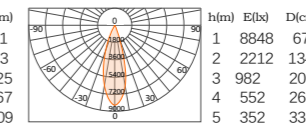

40W
3346Lm-3677Lm