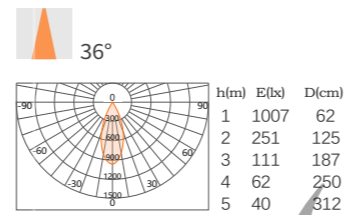

Rotating 355°

90°

SBK

SW

Glare Cut 30°

2700K Ra ≥ 90

3000K Ra ≥ 90

3500K Ra ≥ 90

4000K Ra ≥ 90

AC 220-240V

UGR < 16

Triac Optional

0-10V Optional

DALI Optional

IP 20

Rotating 355°

90°

SBK

SW

Glare Cut 30°

2700K Ra ≥ 90

3000K Ra ≥ 90

3500K Ra ≥ 90

4000K Ra ≥ 90

AC 220-240V

UGR < 16

Triac Optional

0-10V Optional

DALI Optional

IP 20