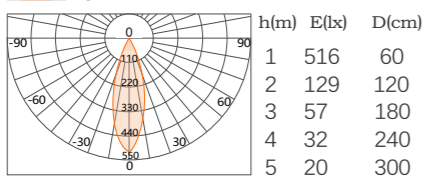

3W
163Lm-213Lm