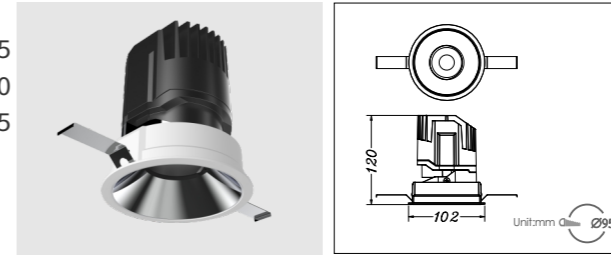

型号:
A5-095DRV-15
A5-095DRV-20
A5-095DRV-25

15W/20W/25W