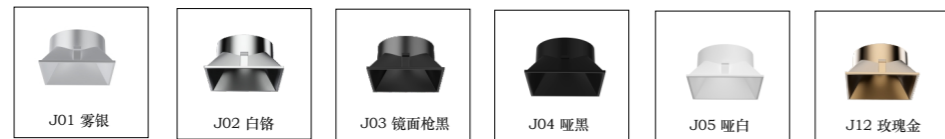

7W  
480Lm-485Lm

9W  
638Lm-655Lm

12W  
810Lm-834Lm

15W  
950Lm-1002Lm

光学配件:Optical accessories

反射器样式:Surface of ring parts

型号:

- A6-010DSS-14
- A6-010DSS-18
- A6-010DSS-24
- A6-010DSS-30
- 2\*7W/2\*9W
- 2\*12W/2\*15W