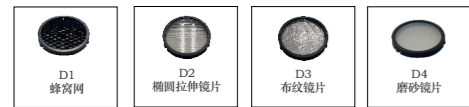

光学配件:Optical accessories