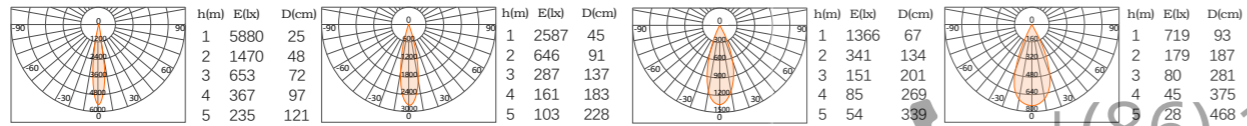

7W
517Lm-520Lm