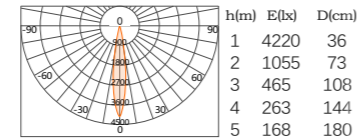

A5 高端射灯 Series

型号:
A5-075DSS-9
A5-075DSS-12
A5-075DSS-15
9W/12W/15W

	2700K Ra ≥ 90	AC 220-240V		Triac Optional		IP 20
	3000K Ra ≥ 90		UGR ≤ 16			Glare Cut < 30°
	3500K Ra ≥ 90		DALI Optional			Rotating 355°
	4000K Ra ≥ 90					

型号:
A5-010DSS-18
A5-010DSS-24
A5-010DSS-30
18W/24W/30W

	2700K Ra ≥ 90	AC 220-240V		Triac Optional		IP 20
	3000K Ra ≥ 90		UGR ≤ 16			Glare Cut < 30°
	3500K Ra ≥ 90		DALI Optional			Rotating 355°
	4000K Ra ≥ 90					

12W

15W

2*12W

2*15W

光学配件:Optical accessories

反射器颜色:Surface of ring parts

光学配件:Optical accessories

反射器颜色:Surface of ring parts