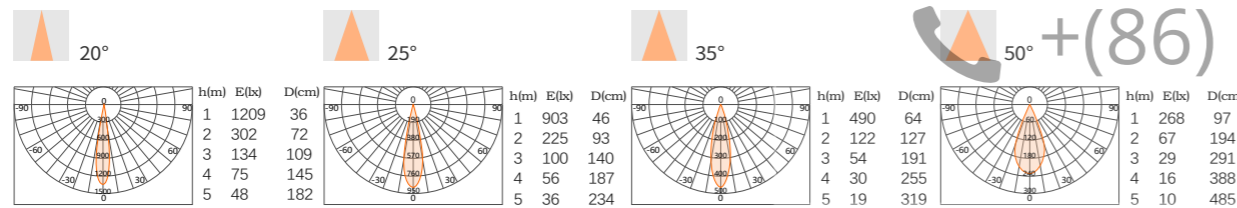

5W
201Lm-227Lm