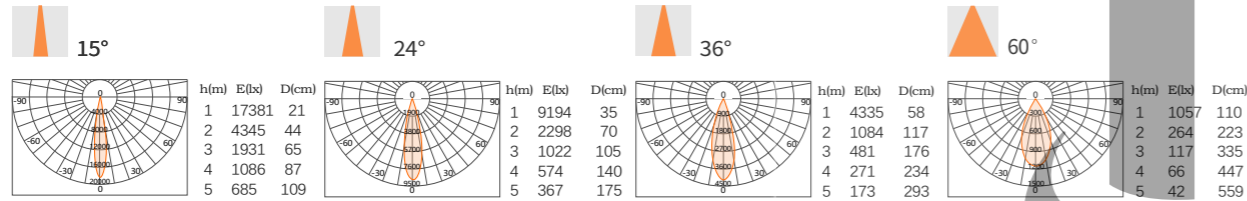

T4 吊装筒灯 Hoisting Downlight

型号:

T4-110H-20
T4-110H-25
T4-110H-28
20W/25W/28W

SBK		2700K Ra ≥ 90	AC 220-240V	
SW	Glare Cut 30°	3000K Ra ≥ 90	UGR < 16	
		3500K Ra ≥ 90		
		4000K Ra ≥ 90		

20W
1323Lm-1463Lm