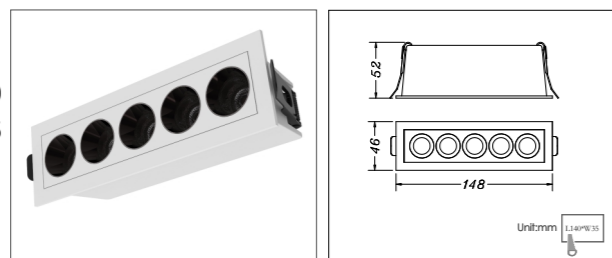

h(m)	E(lx)	D(cm)
1	1737	69
2	434	139
3	193	209
4	108	279
5	69	349

+ (86) 186-8880-7020

反射器样式: Surface of ring parts

反射器样式: Surface of ring parts

Q5 格栅灯 Grille lamp

型号:  
Q5-205FSV-5  
Q5-205FSV-10  
Q5-205FSV-15  
5W/10W/15W