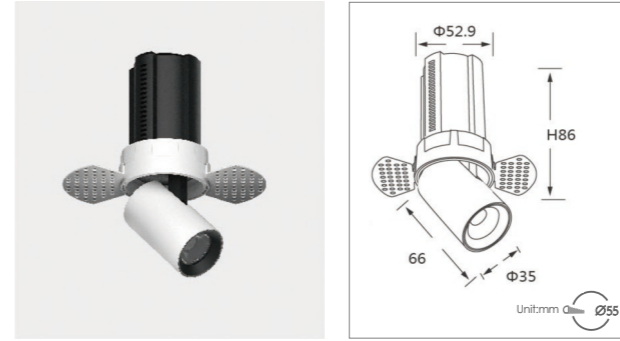

2700K Ra ≥ 90	AC 220-240V	 Triac Optional	 IP 20
Rotating 355°	3000K Ra ≥ 90	 UGR ≤ 19	 0-10V Optional	90°
	3500K Ra ≥ 90		 DALI Optional	
	4000K Ra ≥ 90			

型号:
A1-306RUV-5
A1-306RUV-7
5W/7W

	2700K Ra ≥ 90	AC 220-240V	 Triac Optional	 IP 20
Rotating 355°	3000K Ra ≥ 90	 UGR ≤ 19	 0-10V Optional	90°
	3500K Ra ≥ 90		 DALI Optional	
	4000K Ra ≥ 90