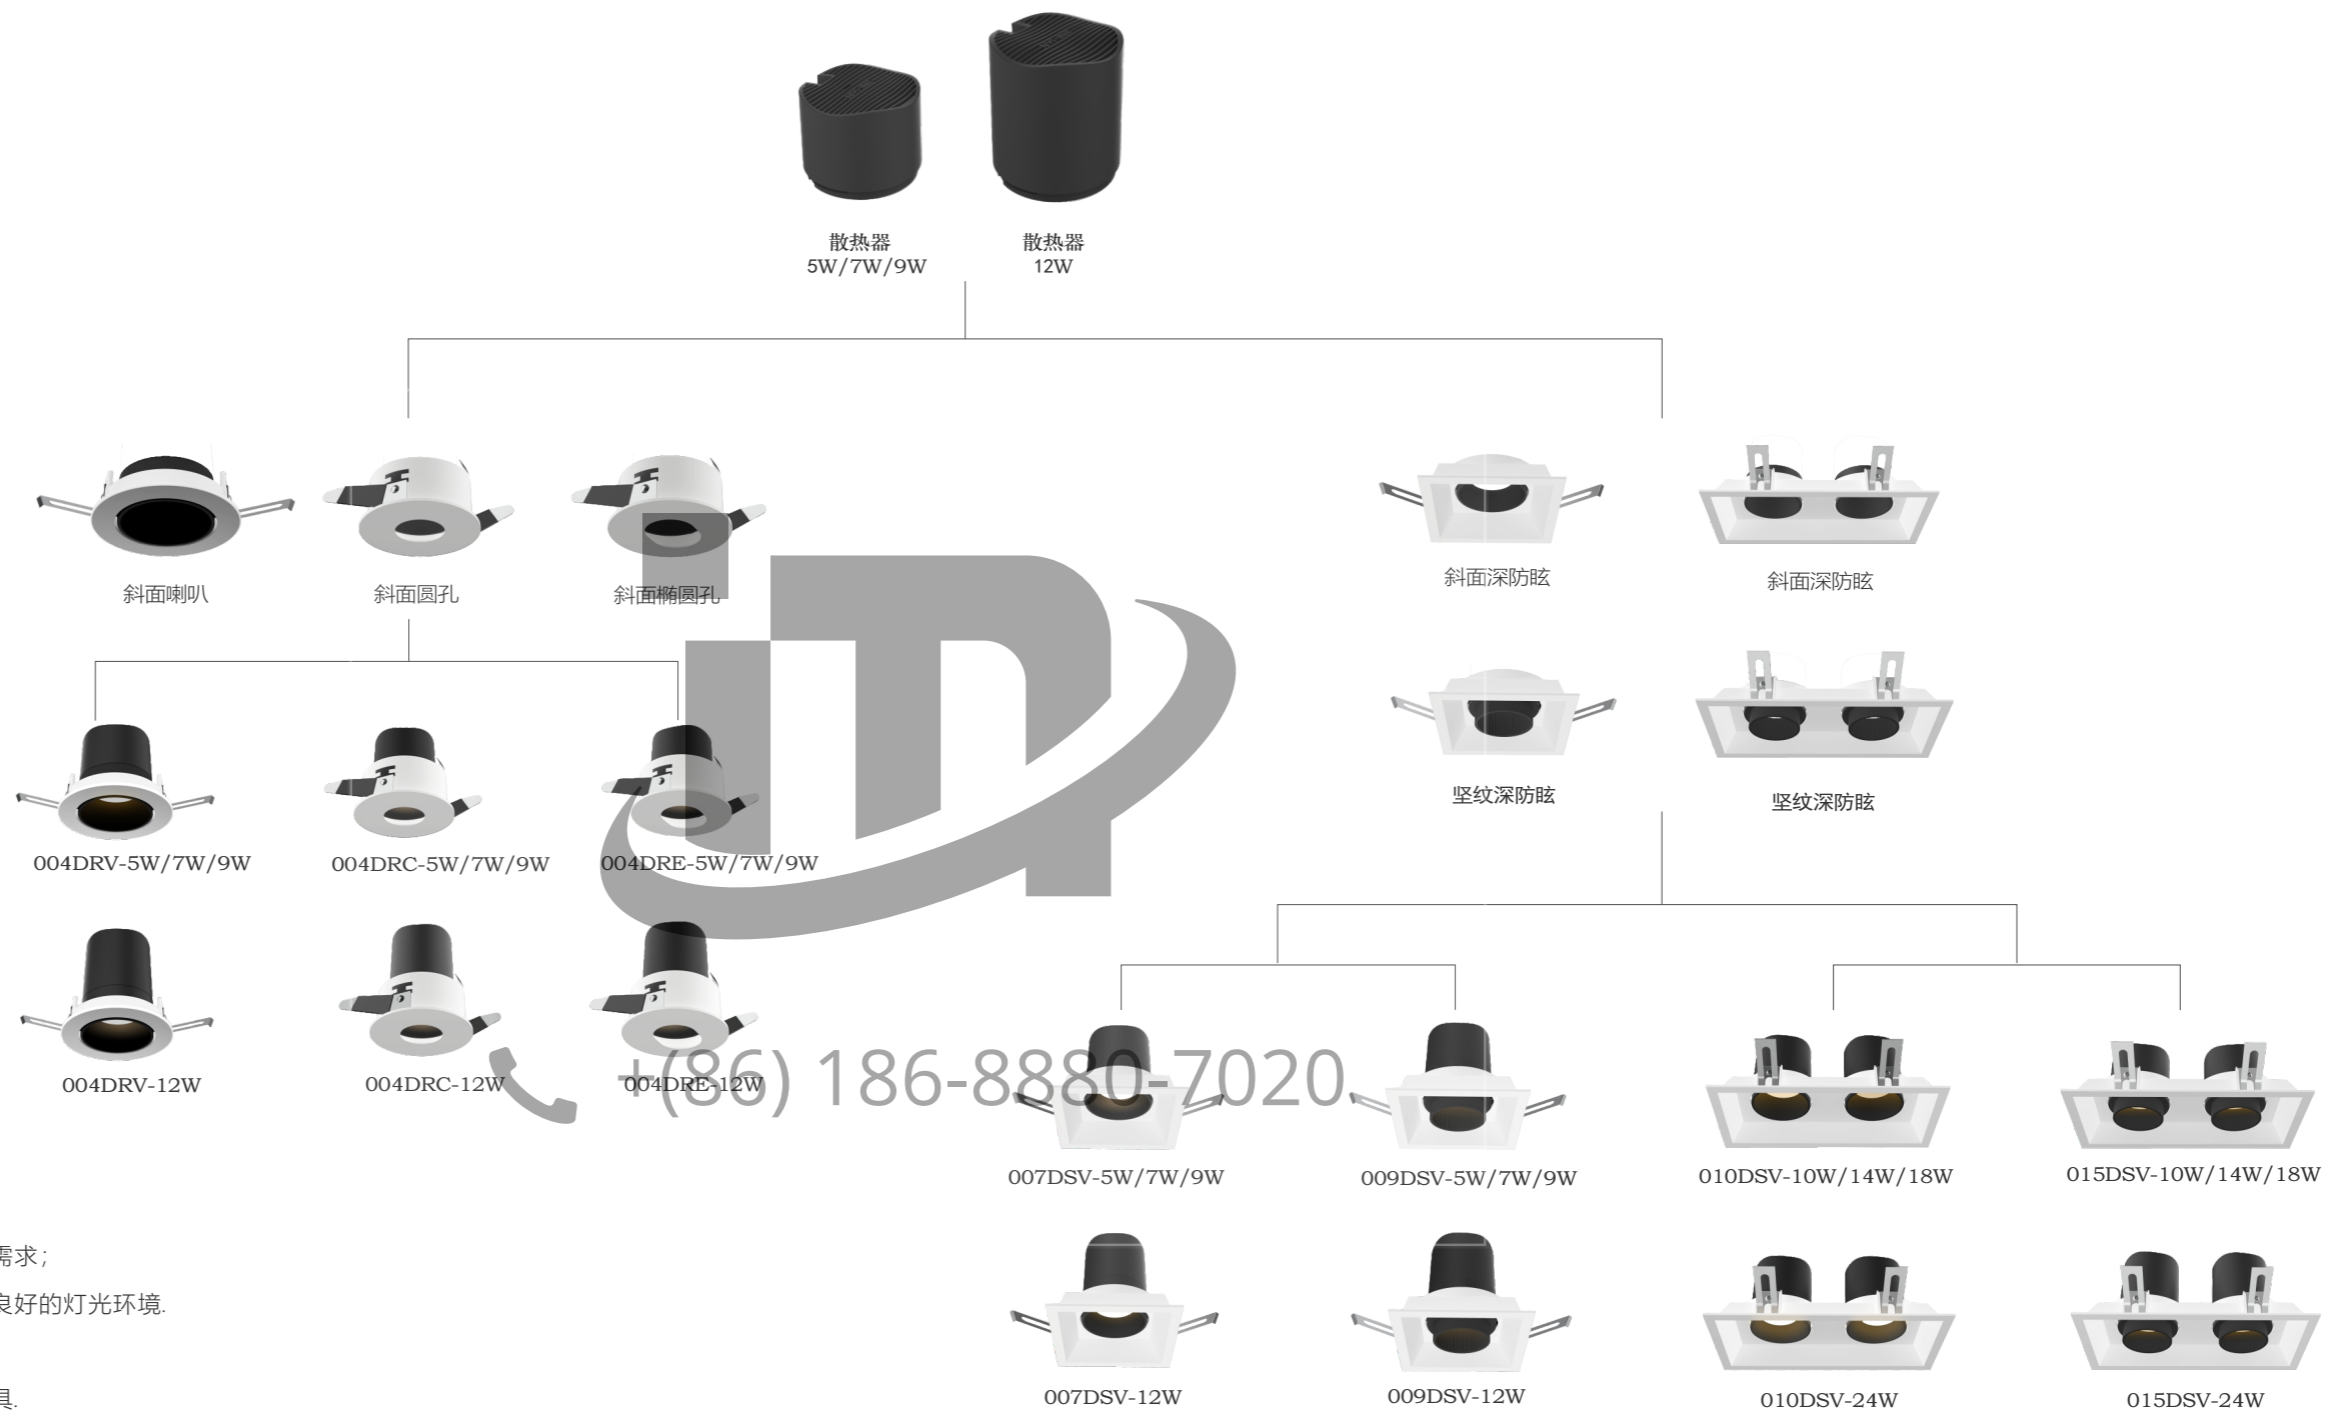

- 深防眩
- 自由组合
- 体积小巧
- 安装便捷
- 经济实惠

模组化:

灵活多变的模组设计，模组间自由组合满足不同场景需求；
富有层次变化的多种反射方式，防眩效果极佳，营造良好的灯光环境。

安装便捷：
超薄弹片卡扣安装设计，简单方便，无需任何辅助工具。

应用场景：
天花嵌入式射灯，体积小巧，价格实惠；
广泛应用于酒店、家居、餐厅及商业场所照明。

A4 智富系列 Series

型号:

- A4-004DRV-5
- A4-004DRV-7
- A4-004DRV-9
- A4-004DRV-12

5W/7W/9W/12W

型号:

- A4-004DRC-5
- A4-004DRC-7
- A4-004DRC-9
- A4-004DRC-12

5W/7W/9W/12W

	2700K Ra ≥ 90	AC 220-240V	 Triac Optional	 IP 20
Glare Cut 30°	3000K Ra ≥ 90	 UGR ≤ 16	 0-10V Optional	25°
	3500K Ra ≥ 90		 DALI Optional	
	4000K Ra ≥ 90			

	2700K Ra ≥ 90	AC 220-240V	 Triac Optional	 IP 20
Glare Cut 30°	3000K Ra ≥ 90	 UGR ≤ 16	 0-10V Optional	25°
	3500K Ra ≥ 90		 DALI Optional	Rotating 355°
	4000K Ra ≥ 90			

5W
238Lm-265Lm

h(m)	E(lx)	D(cm)
1	1275	31
2	318	62
3	141	94
4	79	125
5	51	157

h(m)	E(lx)	D(cm)
1	889	45
2	222	90
3	98	136
4	55	181
5	35	227

h(m)	E(lx)	D(cm)
1	485	62
2	121	124
3	53	186
4	30	249
5	19	311

5W
143Lm-224Lm

h(m)	E(lx)	D(cm)
1	924	31
2	231	62
3	102	93
4	57	124
5	36	156

h(m)	E(lx)	D(cm)
1	790	42
2	197	85
3	87	128
4	49	174
5	31	213

h(m)	E(lx)	D(cm)
1	700	59
2	175	119
3	77	179
4	43	239
5	28	299

7W
344Lm-384Lm

h(m)	E(lx)	D(cm)
1	1213	31
2	303	62
3	134	94
4	75	125
5	48	157

h(m)	E(lx)	D(cm)
1	1675	45
2	418	90
3	186	136
4	104	181
5	66	227

h(m)	E(lx)	D(cm)
1	991	62
2	247	124
3	110	186
4	61	249
5	39	311

7W
206Lm-320Lm

h(m)	E(lx)	D(cm)
1	1325	31
2	331	62
3	147	93
4	82	124
5	53	156

h(m)	E(lx)	D(cm)
1	1115	42
2	278	85
3	123	128
4	69	174
5	44	213

h(m)	E(lx)	D(cm)
1	990	59
2	247	119
3	110	179
4	61	239
5	39	299

9W
447Lm-528Lm

h(m)	E(lx)	D(cm)
1	2364	31
2	519	62
3	262	94
4	147	125
5	94	157

h(m)	E(lx)	D(cm)
1	1800	45
2	449	90
3	200	136
4	112	181
5	71	227

h(m)	E(lx)	D(cm)
1	1382	62
2	345	124
3	110	186
4	61	249
5	39	311

9W
257Lm-395Lm

h(m)	E(lx)	D(cm)
1	1600	31
2	400	62
3	177	93
4	99	124
5	63	156

h(m)	E(lx)	D(cm)
1	1441	42
2	360	85
3	160	128
4	90	174
5	57	213

h(m)	E(lx)	D(cm)
1	1238	59
2	309	119
3	137	179
4	77	239
5	49	299

12W
599Lm-623Lm

h(m)	E(lx)	D(cm)
1	3381	31
2	845	62
3	375	94
4	211	125
5	135	157

h(m)	E(lx)	D(cm)
1	2233	45
2	558	90
3	248	136
4	139	181
5	89	227

h(m)	E(lx)	D(cm)
1	1739	62
2	434	124
3	139	186
4	108	249
5	69	311

12W
402Lm-601Lm

h(m)	E(lx)	D(cm)
1	2426	31
2	606	62
3	269	93
4	151	124
5	97	156

h(m)	E(lx)	D(cm)
1	2052	42
2	513	85
3	228	128
4	128	174
5	82	213

h(m)	E(lx)	D(cm)
1	1836	59
2	458	119
3	204	179
4	114	239
5	73	299

186-186-8880-7020