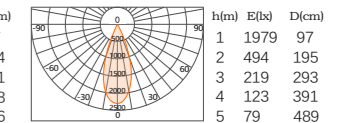

2700K Ra ≥ 90	AC 220-240V		Triac Optional		IP 20
Rotating 	3000K Ra ≥ 90		UGR ≤ 19		0-10V Optional	90°
	3500K Ra ≥ 90				DALI Optional	
	4000K Ra ≥ 90					

7W
489Lm-524Lm