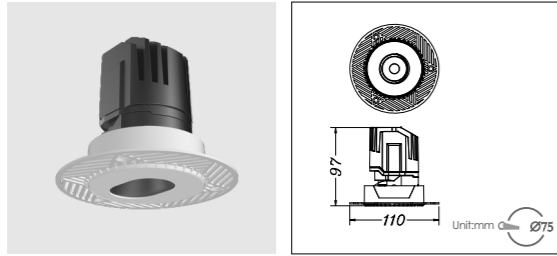

光学配件:Optical accessories

反射器颜色:Surface of ring parts

186-8880-7020

A5 高端射灯 Series

型号:  
A5-075UVE-9  
A5-075UVE-12  
A5-075UVE-15  
9W/12W/15W

	2700K Ra ≥ 90	AC 220-240V	 Triac Optional	 IP 20
	3000K Ra ≥ 90	 UGR ≤ 16	 0-10V Optional	 Glare Cut < 30°
	3500K Ra ≥ 90	 DALI Optional	 30°	
	4000K Ra ≥ 90		 Rotating 355°	