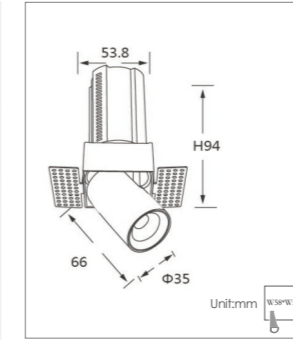

2700K Ra ≥ 90	AC 220-240V		Triac Optional		IP 20
Rotating 	3000K Ra ≥ 90		UGR ≤ 19		0-10V Optional	90°
	3500K Ra ≥ 90				DALI Optional	
	4000K Ra ≥ 90					

型号:

- A1-306RUC-5
- A1-306RUC-7
- 5W/7W

	2700K Ra ≥ 90	AC 220-240V		Triac Optional		IP 20
Rotating 	3000K Ra ≥ 90		UGR ≤ 19		0-10V Optional	90°
	3500K Ra ≥ 90				DALI Optional	
	4000K Ra ≥ 90