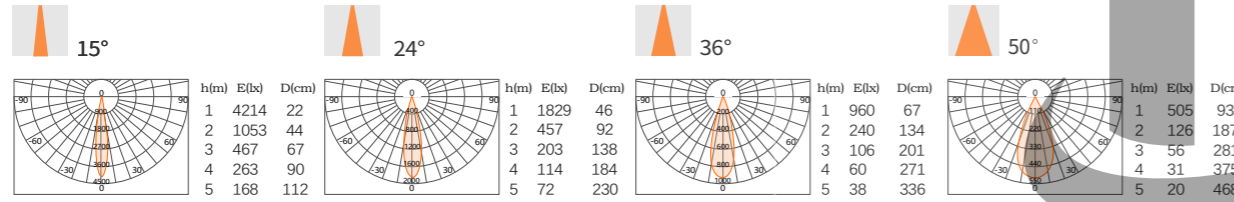

Q6 酒店舒适款吸顶式射灯

型号:

Q6-50M-5
Q6-50M-7
Q6-50M-9
5W/7W/9W

Rotating 355°

90°

SBK

SW

Glare Cut 30°

2700K Ra ≥ 90

3000K Ra ≥ 90

3500K Ra ≥ 90

4000K Ra ≥ 90

AC 220-240V

UGR < 16

Triac Optional

0-10V Optional

DALI Optional

IP 20

5W
327Lm-368Lm

7W
517Lm-520Lm