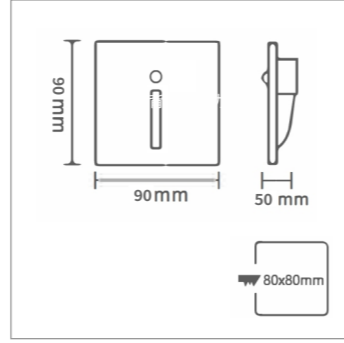

+ (86) 186-8880-7020

型号:  
T3-208I-3  
3W

智能感应款

开启方式: 人体感应+光控  
灯体材质: 压铸铝+强力磁铁  
灯体颜色: 沙黑/沙灰/沙白  
产品尺寸: 90\*90MM  
开孔尺寸: 86型底盒(通用)  
光控制度: 8-10LUX  
延时关闭: 30秒±5秒  
感应距离: 0-4M

10°	INFRARED BODY INDUCTION	3000K Ra ≥ 80	AC 85-265V	SBK
SMD		4000K Ra ≥ 80	IP 65	SW
		6000K Ra ≥ 80		GY