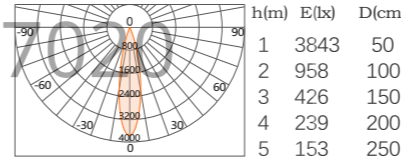

12W
660Lm-1172Lm