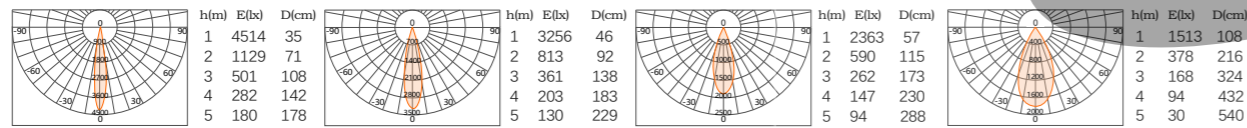

T4 吊装筒灯 Hoisting Downlight

型号:
T4-80H-12
T4-80H-15
T4-80H-20
12W/15W/20W

SBK		2700K Ra ≥ 90	AC 220-240V	
SW	Glare Cut 30°	3000K Ra ≥ 90	UGR < 16	
		3500K Ra ≥ 90		
		4000K Ra ≥ 90		

12W
800Lm-959Lm

15W
989Lm-1157Lm

20W
1278Lm-1523Lm

反射器样式:Surface of ring parts

光学配件:Optical accessories

型号:
T4-90H-15
T4-90H-20
T4-90H-25
15W/20W/25W

SBK		2700K Ra ≥ 90	AC 220-240V	
SW	Glare Cut 30°	3000K Ra ≥ 90	UGR < 16	
		3500K Ra ≥ 90		
		4000K Ra ≥ 90		

15W
1016Lm-1077Lm

20W
1403Lm-1485Lm

25W
1631Lm-1733Lm

反射器样式:Surface of ring parts

光学配件:Optical accessories