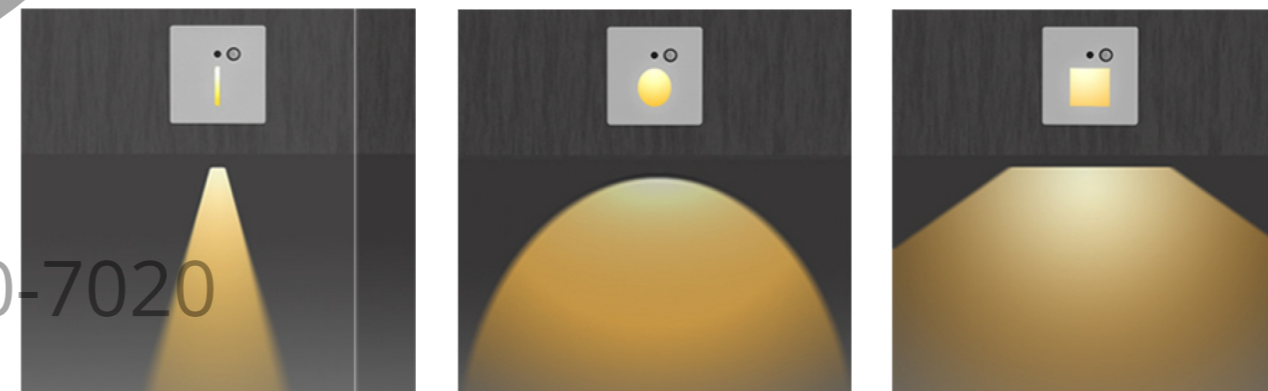

+(86) 186-8880-7020