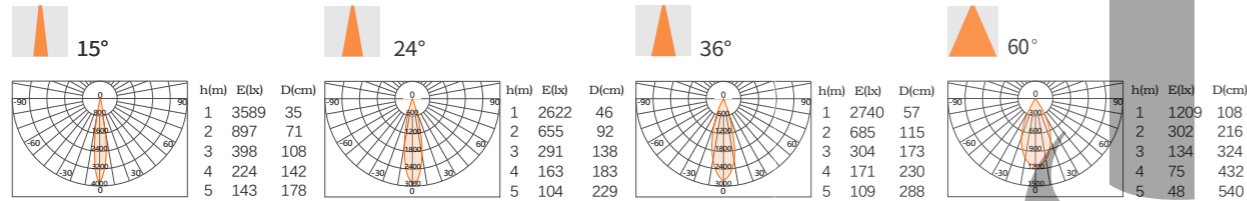

SBK		2700K Ra ≥ 90	AC 220-240V	
SW	Glare Cut 30°	3000K Ra ≥ 90	UGR < 16	
		3500K Ra ≥ 90		
		4000K Ra ≥ 90		

12W
800Lm-959Lm

15W
989Lm-1157Lm