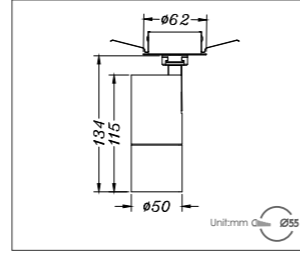

Q6 酒店舒适款嵌入式射灯

型号:

- Q6-50E-5
- Q6-50E-7
- Q6-50E-9
- 5W/7W/9W