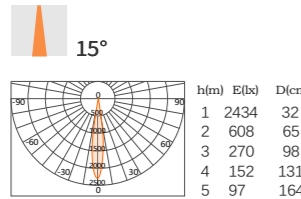

型号:

T5-095C-12  
T5-095C-15  
T5-095C-20

12W/15W/20W

	2700K Ra ≥ 90	AC 220-240V	
Glare Cut 30°	3000K Ra ≥ 90		0-10V Optional
	3500K Ra ≥ 90		DALI Optional
	4000K Ra ≥ 90		
			IP 54

7W  
471Lm-484Lm

12W  
849Lm-877Lm