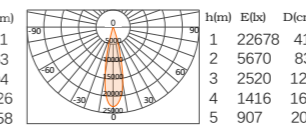

50W
3789Lm-455Lm