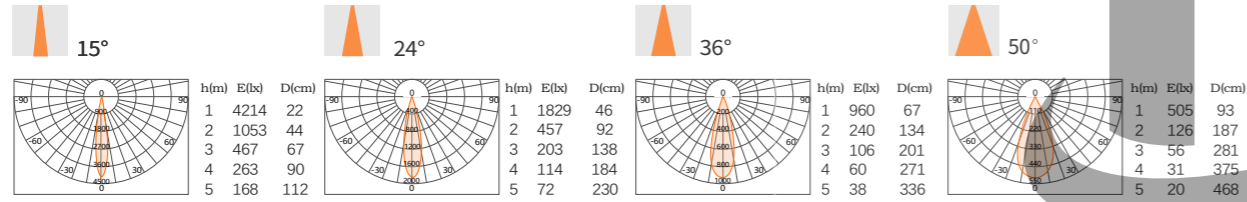

Q6 酒店舒适款嵌入式射灯

型号:

- Q6-50E-5
- Q6-50E-7
- Q6-50E-9
- 5W/7W/9W

Rotating 355°

90°

SBK

SW

Glare Cut 30°

2700K Ra ≥ 90

AC 220-240V

Triac Optional

3000K Ra ≥ 90

UGR < 16

0-10V Optional

3500K Ra ≥ 90

DALI Optional

4000K Ra ≥ 90

IP 20

5W
327Lm-368Lm

7W
517Lm-520Lm