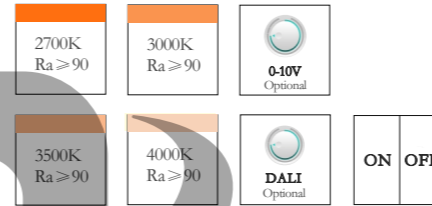

应用场景: 建筑墙体、水池、公园景观、桥梁隧道、台阶、影院等空间。

户外防水

户外整条订制, 最长10M  
如需剪切, 剪切单元为50mm/节  
Unit:mm 光束角120°

产品型号	规格	功率	输入电压	防水等级
SS-2835-5W-120-1010	120pcs/M面宽10*10mm	5W/M	DC 24V	IP 67
SS-2835-10W-120-1010	120pcs/M面宽10*10mm	10W/M	DC 24V	IP 67
SD-2835-5W-120-1616	120pcs/M面宽16*15mm	5W/M	DC 24V	IP 67
SD-2835-10W-120-1616	120pcs/M面宽16*15mm	10W/M	DC 24V	IP 67
SS-2835-5W-120-2020	120pcs/M面宽20*20mm	5W/M	DC 24V	IP 67
SS-2835-10W-120-2020	120pcs/M面宽20*20mm	10W/M	DC 24V	IP 67