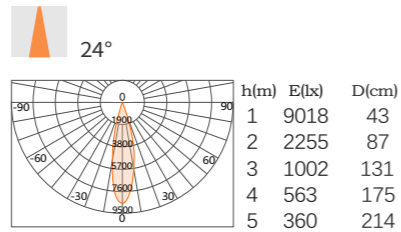

Rotating 355°

90°

SBK

SW

Glare Cut 30°

2700K Ra ≥ 90

AC 220-240V

Triac Optional

3000K Ra ≥ 90

UGR < 16

0-10V Optional

3500K Ra ≥ 90

DALI Optional

4000K Ra ≥ 90

IP 20

20W
1722Lm-1824Lm