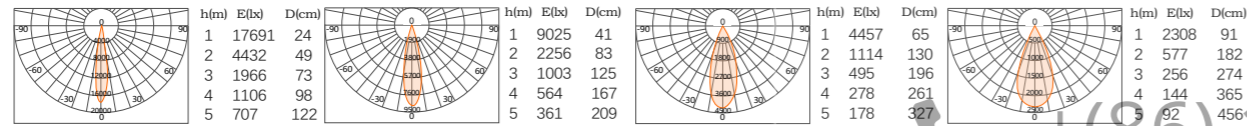

20W
1502Lm-1644Lm