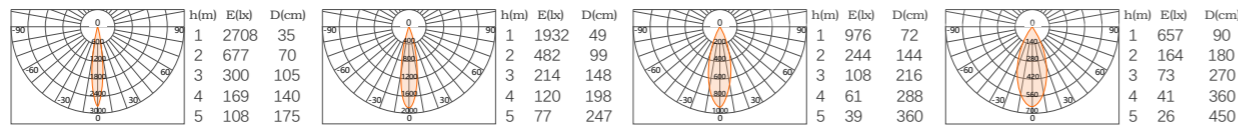

7W
412Lm-443Lm