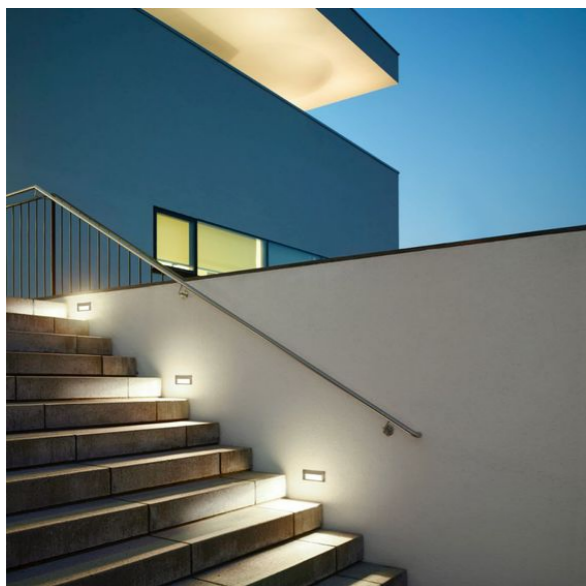

常规长亮款

开启方式: 开关控制
灯体材质: 压铸铝
灯体颜色: 沙黑/沙灰
产品尺寸: 60*105*40MM
开孔尺寸: 90*50MM