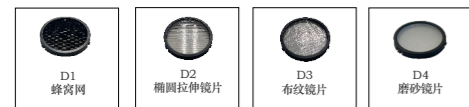

2700K Ra ≥ 90	AC 220-240V		Triac Optional		IP 54
	3000K Ra ≥ 90		UGR ≤ 16			Glare Cut < 30°
	3500K Ra ≥ 90		DALI Optional		30°	Rotating 355°
	4000K Ra ≥ 90					

10W
904Lm-1240Lm

14W
1054Lm-1665Lm

18W
1252Lm-1900Lm

Beam Angle	h(m)	E(lx)	D(cm)
10°	1	4445	20
	2	1109	40
	3	492	60
	4	277	80
	5	176	100
15°	1	3864	28
	2	965	57
	3	427	86
	4	241	115
	5	153	143
20°	1	2941	34
	2	735	69
	3	326	104
	4	182	138
	5	115	173
26°	1	2012	47
	2	501	94
	3	222	141
	4	125	188
	5	80	235
36°	1	1444	65
	2	361	131
	3	159	197
	4	89	262
	5	57	382
50°	1	754	90
	2	188	180
	3	83	270
	4	45	360
	5	28	450

光学配件:Optical accessories