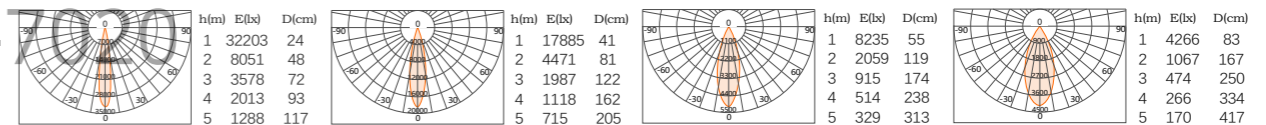

40W
2665Lm-2778Lm