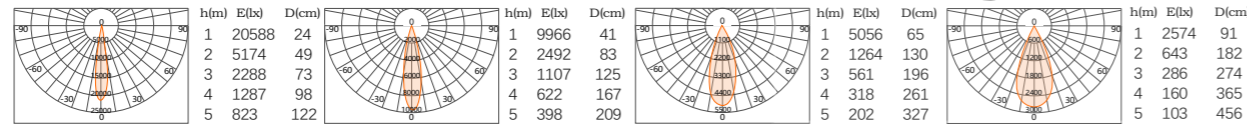

25W
1671Lm-1820Lm