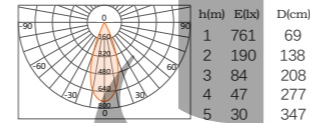

2700K Ra ≥ 90	AC 220-240V		Triac Optional		IP 20
	3000K Ra ≥ 90		UGR ≤ 19		0-10V Optional	90°
	3500K Ra ≥ 90				DALI Optional	
	4000K Ra ≥ 90					

7W
489Lm-524Lm