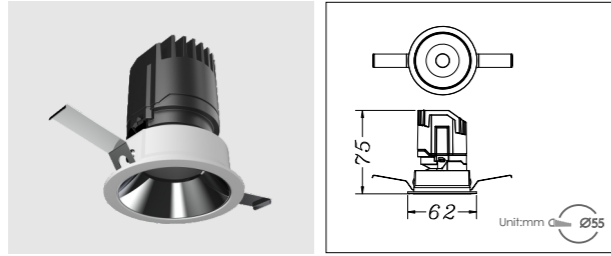

多款型：可选配蜂窝网/光伏玻璃/拉伸等光学配件，多种光束角可选，满足不同空间/不同装修风格照明需求；

应用场景丰富：产品适用于高端酒店，别墅豪宅，餐饮，娱乐会所，家居等空间。

+(86) 136 3680-7020

A5 高端射灯 Series

型号:  
A5-055DRV-5  
A5-055DRV-7  
A5-055DRV-9  
5W/7W/9W

	2700K Ra ≥ 90	AC 220-240V		Triac Optional		IP 20
	3000K Ra ≥ 90		UGR ≤ 16			Glare Cut 35°
	3500K Ra ≥ 90		DALI Optional		30°	Rotating 355°
	4000K Ra ≥ 90					