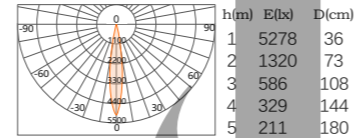

A5 高端射灯 Series

型号:
A5-075DSS-9
A5-075DSS-12
A5-075DSS-15
9W/12W/15W

	2700K Ra ≥ 90	AC 220-240V		Triac Optional		IP 20
	3000K Ra ≥ 90		UGR ≤ 16			Glare Cut < 30°
	3500K Ra ≥ 90		DALI Optional			Rotating 355°
	4000K Ra ≥ 90					

型号:
A5-010DSS-18
A5-010DSS-24
A5-010DSS-30
18W/24W/30W

	2700K Ra ≥ 90	AC 220-240V		Triac Optional		IP 20
	3000K Ra ≥ 90		UGR ≤ 16			Glare Cut < 30°
	3500K Ra ≥ 90		DALI Optional			Rotating 355°
	4000K Ra ≥ 90					

12W

15W

2*12W

2*15W

光学配件:Optical accessories

反射器颜色:Surface of ring parts

光学配件:Optical accessories

反射器颜色:Surface of ring parts