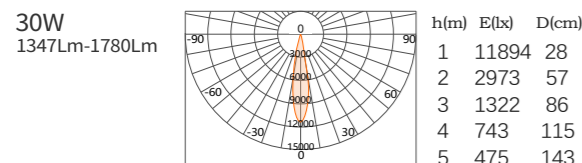

Q5 格栅灯 Grille lamp

型号:

- Q5-210FSV-10
- Q5-210FSV-20
- Q5-210FSV-30
- 10W/20W/30W

	2700K Ra ≥ 90	AC 220-240V		
Glare Cut 35°	3000K Ra ≥ 90			SBK
	3500K Ra ≥ 90			SW
	4000K Ra ≥ 90			

型号:

- Q5-215FSV-15
- Q5-215FSV-30
- Q5-215FSV-45
- 15W/30W/45W

	2700K Ra ≥ 90	AC 220-240V		
Glare Cut 35°	3000K Ra ≥ 90			SBK
	3500K Ra ≥ 90			SW
	4000K Ra ≥ 90			

+ (86) 186-8880-7020

反射器样式: Surface of ring parts

反射器样式: Surface of ring parts