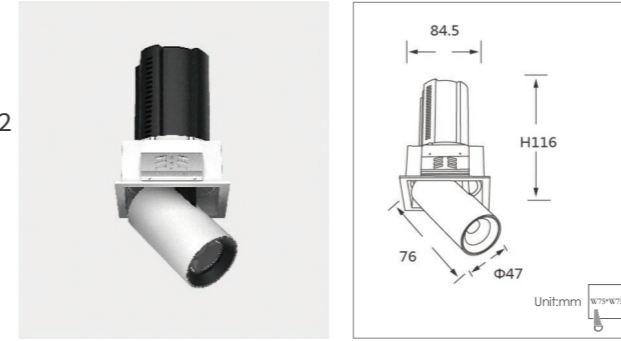

2700K Ra ≥ 90	AC 220-240V	 Triac Optional	 IP 20
Rotating 355°	3000K Ra ≥ 90	 UGR ≤ 19	 0-10V Optional	90°
	3500K Ra ≥ 90		 DALI Optional	
	4000K Ra ≥ 90			

型号:
A1-300RSV-7
A1-300RSV-9
A1-300RSV-12
7W/9W/12W