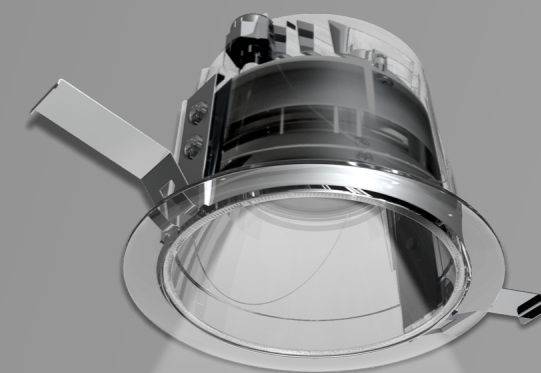

24W  
1437Lm-1731Lm

15W\*2  
1820Lm-2016Lm

20W\*2  
2353Lm-2806Lm

24W\*2  
2672Lm-3220Lm

光学配件:Optical accessories

反射器样式:Surface of ring parts

光学配件:Optical accessories

反射器样式:Surface of ring parts