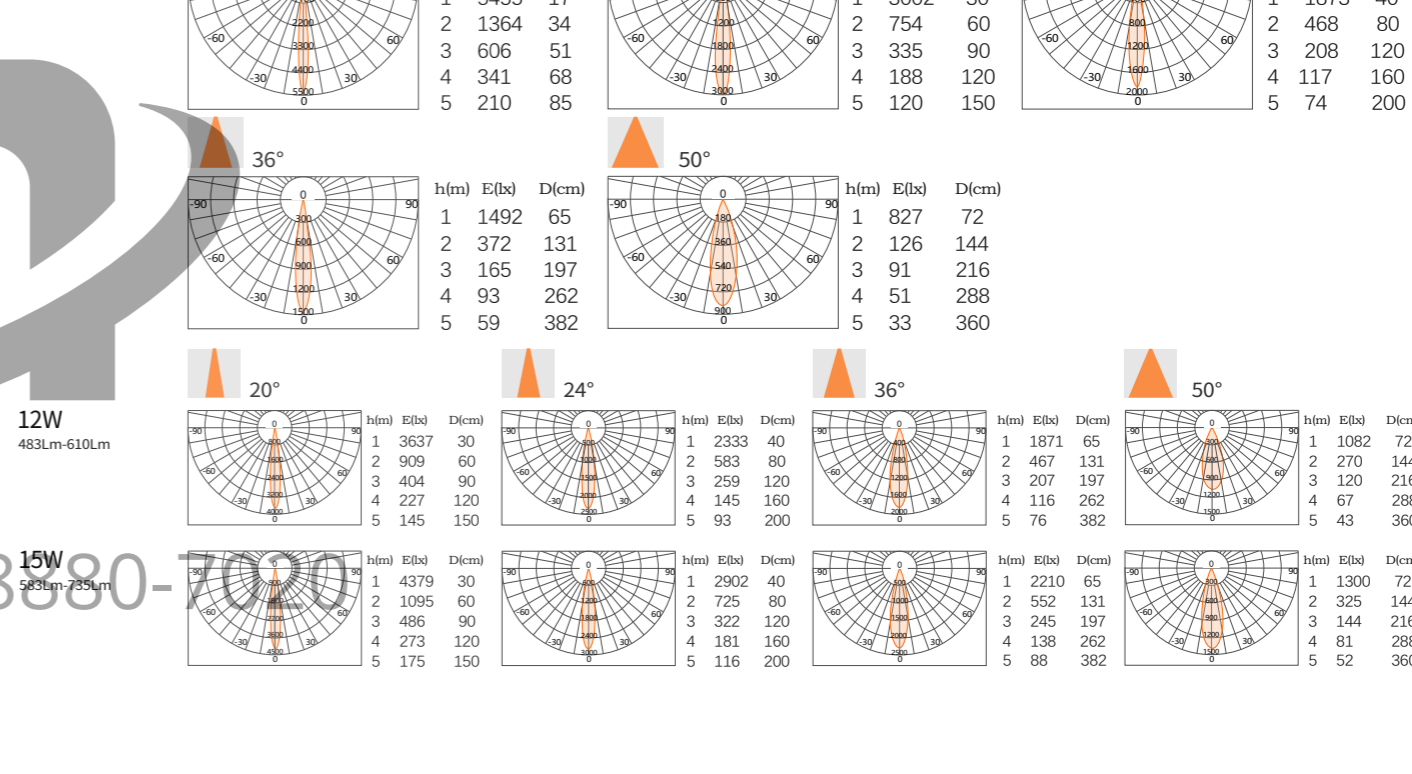

2700K Ra ≥ 90	AC 220-240V	 Triac Optional	 IP 20
	3000K Ra ≥ 90	 UGR ≤ 16	 0-10V Optional	 Glare Cut < 30°
	3500K Ra ≥ 90	 DALI Optional	 30°	 Rotating 355°
	4000K Ra ≥ 90			

9W

270Lm-474Lm