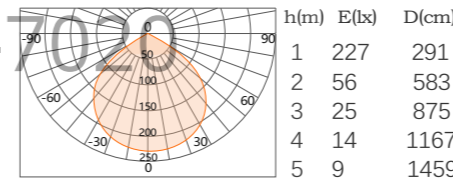

Q7-磁吸系列

型号:
Q7-20F-D24
24W

光源类型:LED SMD
光束角:110°
输入参数:DC48V
色温:2700K/3000K/3500K/4000K
显色指数:Ra≥90
灯体材质:铝合金+阻燃PC
外观颜色:BK

24W
658Lm

	2700K Ra ≥ 90	DC 48V	 0-10V Optional	SBK
	3000K Ra ≥ 90	 UGR ≤ 16	 DALI Optional	SW
	3500K Ra ≥ 90			
	4000K Ra ≥ 90	ON OFF		

型号:
Q7-20F-D24A
24W

光源类型:LED SMD
光束角:110°
输入参数:DC48V
色温:2700K/3000K/3500K/4000K
显色指数:Ra≥90
灯体材质:铝合金+阻燃PC
外观颜色:BK

24W
658Lm

	2700K Ra ≥ 90	DC 48V	 0-10V Optional	SBK
 Rotating 360°	3000K Ra ≥ 90	 UGR ≤ 16	 DALI Optional	SW
	3500K Ra ≥ 90			
	4000K Ra ≥ 90	ON OFF		

适用轨道条:四线明装

IP

+ (86) 186-8380-7020