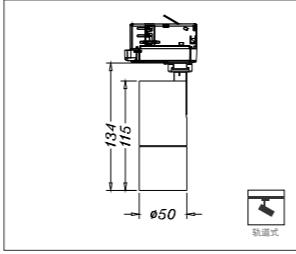

Q6 酒店舒适款轨道射灯

型号:

- Q6-50S-5
- Q6-50S-7
- Q6-50S-9
- 5W/7W/9W