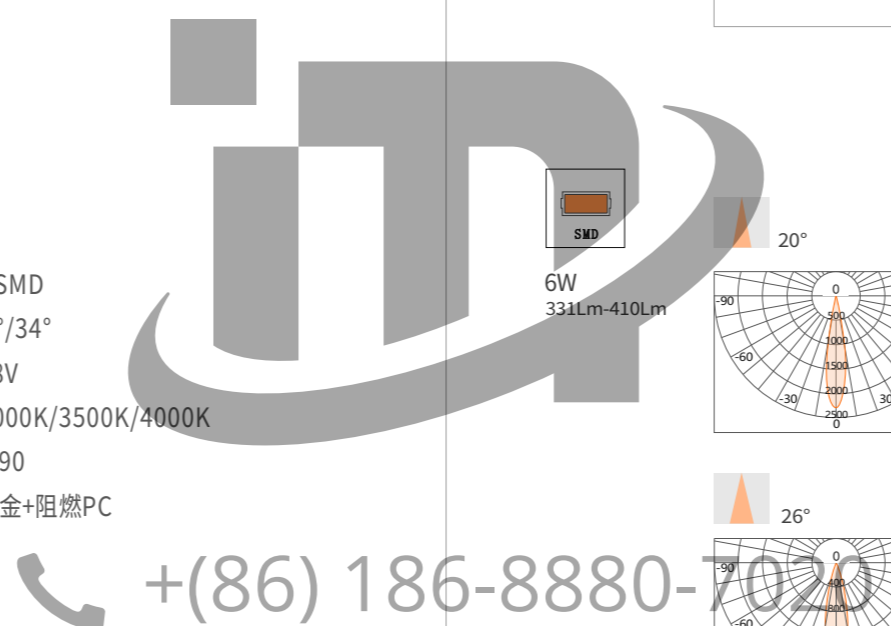

6W
331Lm-410Lm

	2700K Ra ≥ 90	DC 48V		SBK
Glare Cut 35°	3000K Ra ≥ 90	UGR ≤ 16		SW
	3500K Ra ≥ 90			IP 20
	4000K Ra ≥ 90		ON OFF	

光源类型:LED SMD
光束角:15°/24°/34°
输入参数:DC48V
色温:2700K/3000K/3500K/4000K
显色指数:Ra≥90
灯体材质:铝合金+阻燃PC
外观颜色:BK

光源类型:LED SMD
光束角:20°/26°/34°
输入参数:DC48V
色温:2700K/3000K/3500K/4000K
显色指数:Ra≥90
灯体材质:铝合金+阻燃PC
外观颜色:BK