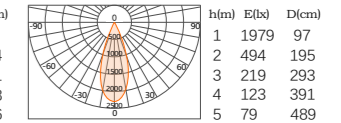

15W
1361Lm-1501Lm