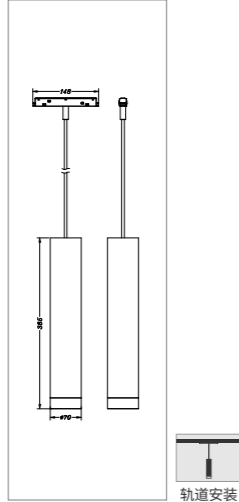

Q7-磁吸系列

型号:

- Q7-20D-L15
- Q7-20D-L20
- Q7-20D-L25
- 15W/20W/25W

轨道安装

	2700K Ra ≥ 90	DC 48V		SBK
Glare Cut 30°	3000K Ra ≥ 90	UGR ≤ 16		SW
	3500K Ra ≥ 90			
	4000K Ra ≥ 90	ON OFF		

光源类型:LED COB
光束角:15°/24°/36°/50°
输入参数:DC48V
色温:2700K/3000K/3500K/4000K
显色指数:Ra≥90
灯体材质:铝合金+阻燃PC
外观颜色:BK

15W
1042Lm-1156Lm