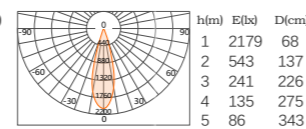

2700K Ra ≥ 90	AC 220-240V		Triac Optional		IP 20
Rotating 	3000K Ra ≥ 90		UGR ≤ 19		0-10V Optional	90°
	3500K Ra ≥ 90				DALI Optional	
	4000K Ra ≥ 90					

14W
880Lm-943Lm