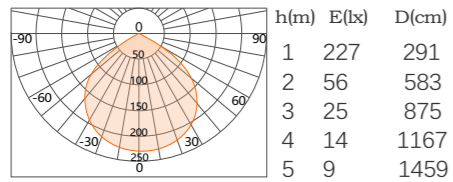

适用轨道条:四线明装

IP

+ (86) 186-8380-7020

Q7-磁吸系列

型号:  
Q7-20F-D24  
24W

光源类型:LED SMD  
光束角:110°  
输入参数:DC48V  
色温:2700K/3000K/3500K/4000K  
显色指数:Ra≥90  
灯体材质:铝合金+阻燃PC  
外观颜色:BK

24W  
658Lm

	2700K Ra ≥ 90	DC 48V	 0-10V Optional	SBK
	3000K Ra ≥ 90	 UGR ≤ 16	 DALI Optional	SW
	3500K Ra ≥ 90			
	4000K Ra ≥ 90	ON OFF		