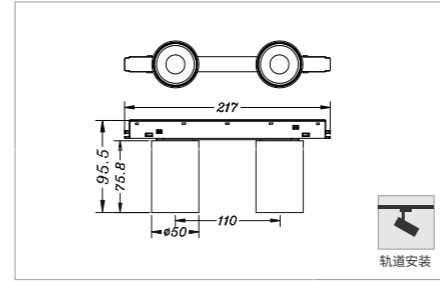

2700K Ra ≥ 90	DC 48V		0-10V Optional	SBK
Glare Cut 30°	3000K Ra ≥ 90		UGR ≤ 16		DALI Optional
	3500K Ra ≥ 90		Smart light		IP 20
	4000K Ra ≥ 90	ON OFF	ON OFF		

光源类型:LED COB
光束角:15°/25°/36°/50°
输入参数:DC48V
色温:2700K/3000K/3500K/4000K
显色指数:Ra ≥ 90
灯体材质:铝合金+阻燃PC
外观颜色:BK

型号:

Q7-20M-S15
Q7-20M-S20
15W/20W