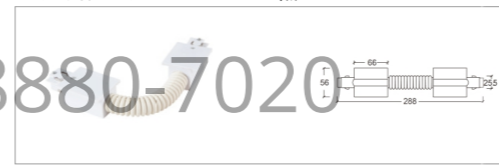

产品名称 型号 颜色  
软接驳器 Q6-34M-H4F 白口黑■

产品名称 型号 颜色  
尾盖 Q6-34M-H4G 白口黑■

产品名称 型号 颜色  
吊线组 Q6-34M-H4D 白口黑■

产品名称 型号 颜色  
电源接头 Q6-34E-H4J 白口黑■

产品名称 型号 颜色  
迷你接驳器 Q6-34E-H4L 白口黑■

产品名称 型号 颜色  
软接驳器 Q6-34E-H4F 白口黑■

产品名称 型号 颜色  
常规轨道头 Q6-H412 白口黑■