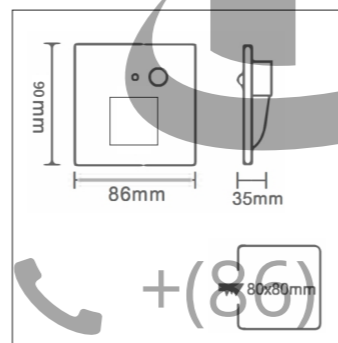

+(86) 186-8880-7020