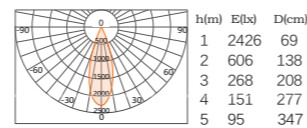

24W
1409Lm-1618Lm