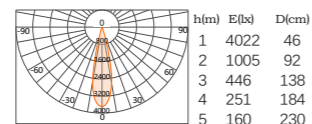

12W
783Lm-899Lm