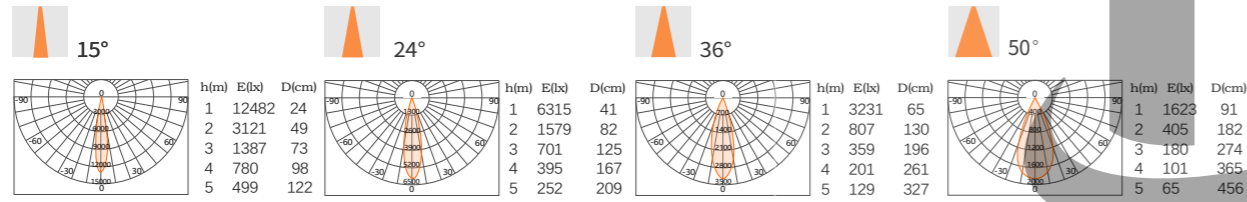

Q6 酒店舒适款嵌入式射灯

型号:

- Q6-70E-15
- Q6-70E-20
- Q6-70E-25

15W/20W/25W

Rotating 355°

90°

SBK

SW

Glare Cut 30°

2700K Ra ≥ 90

3000K Ra ≥ 90

3500K Ra ≥ 90

4000K Ra ≥ 90

AC 220-240V

UGR < 16

Triac Optional

0-10V Optional

DALI Optional

IP 20

15W
1042Lm-1156Lm