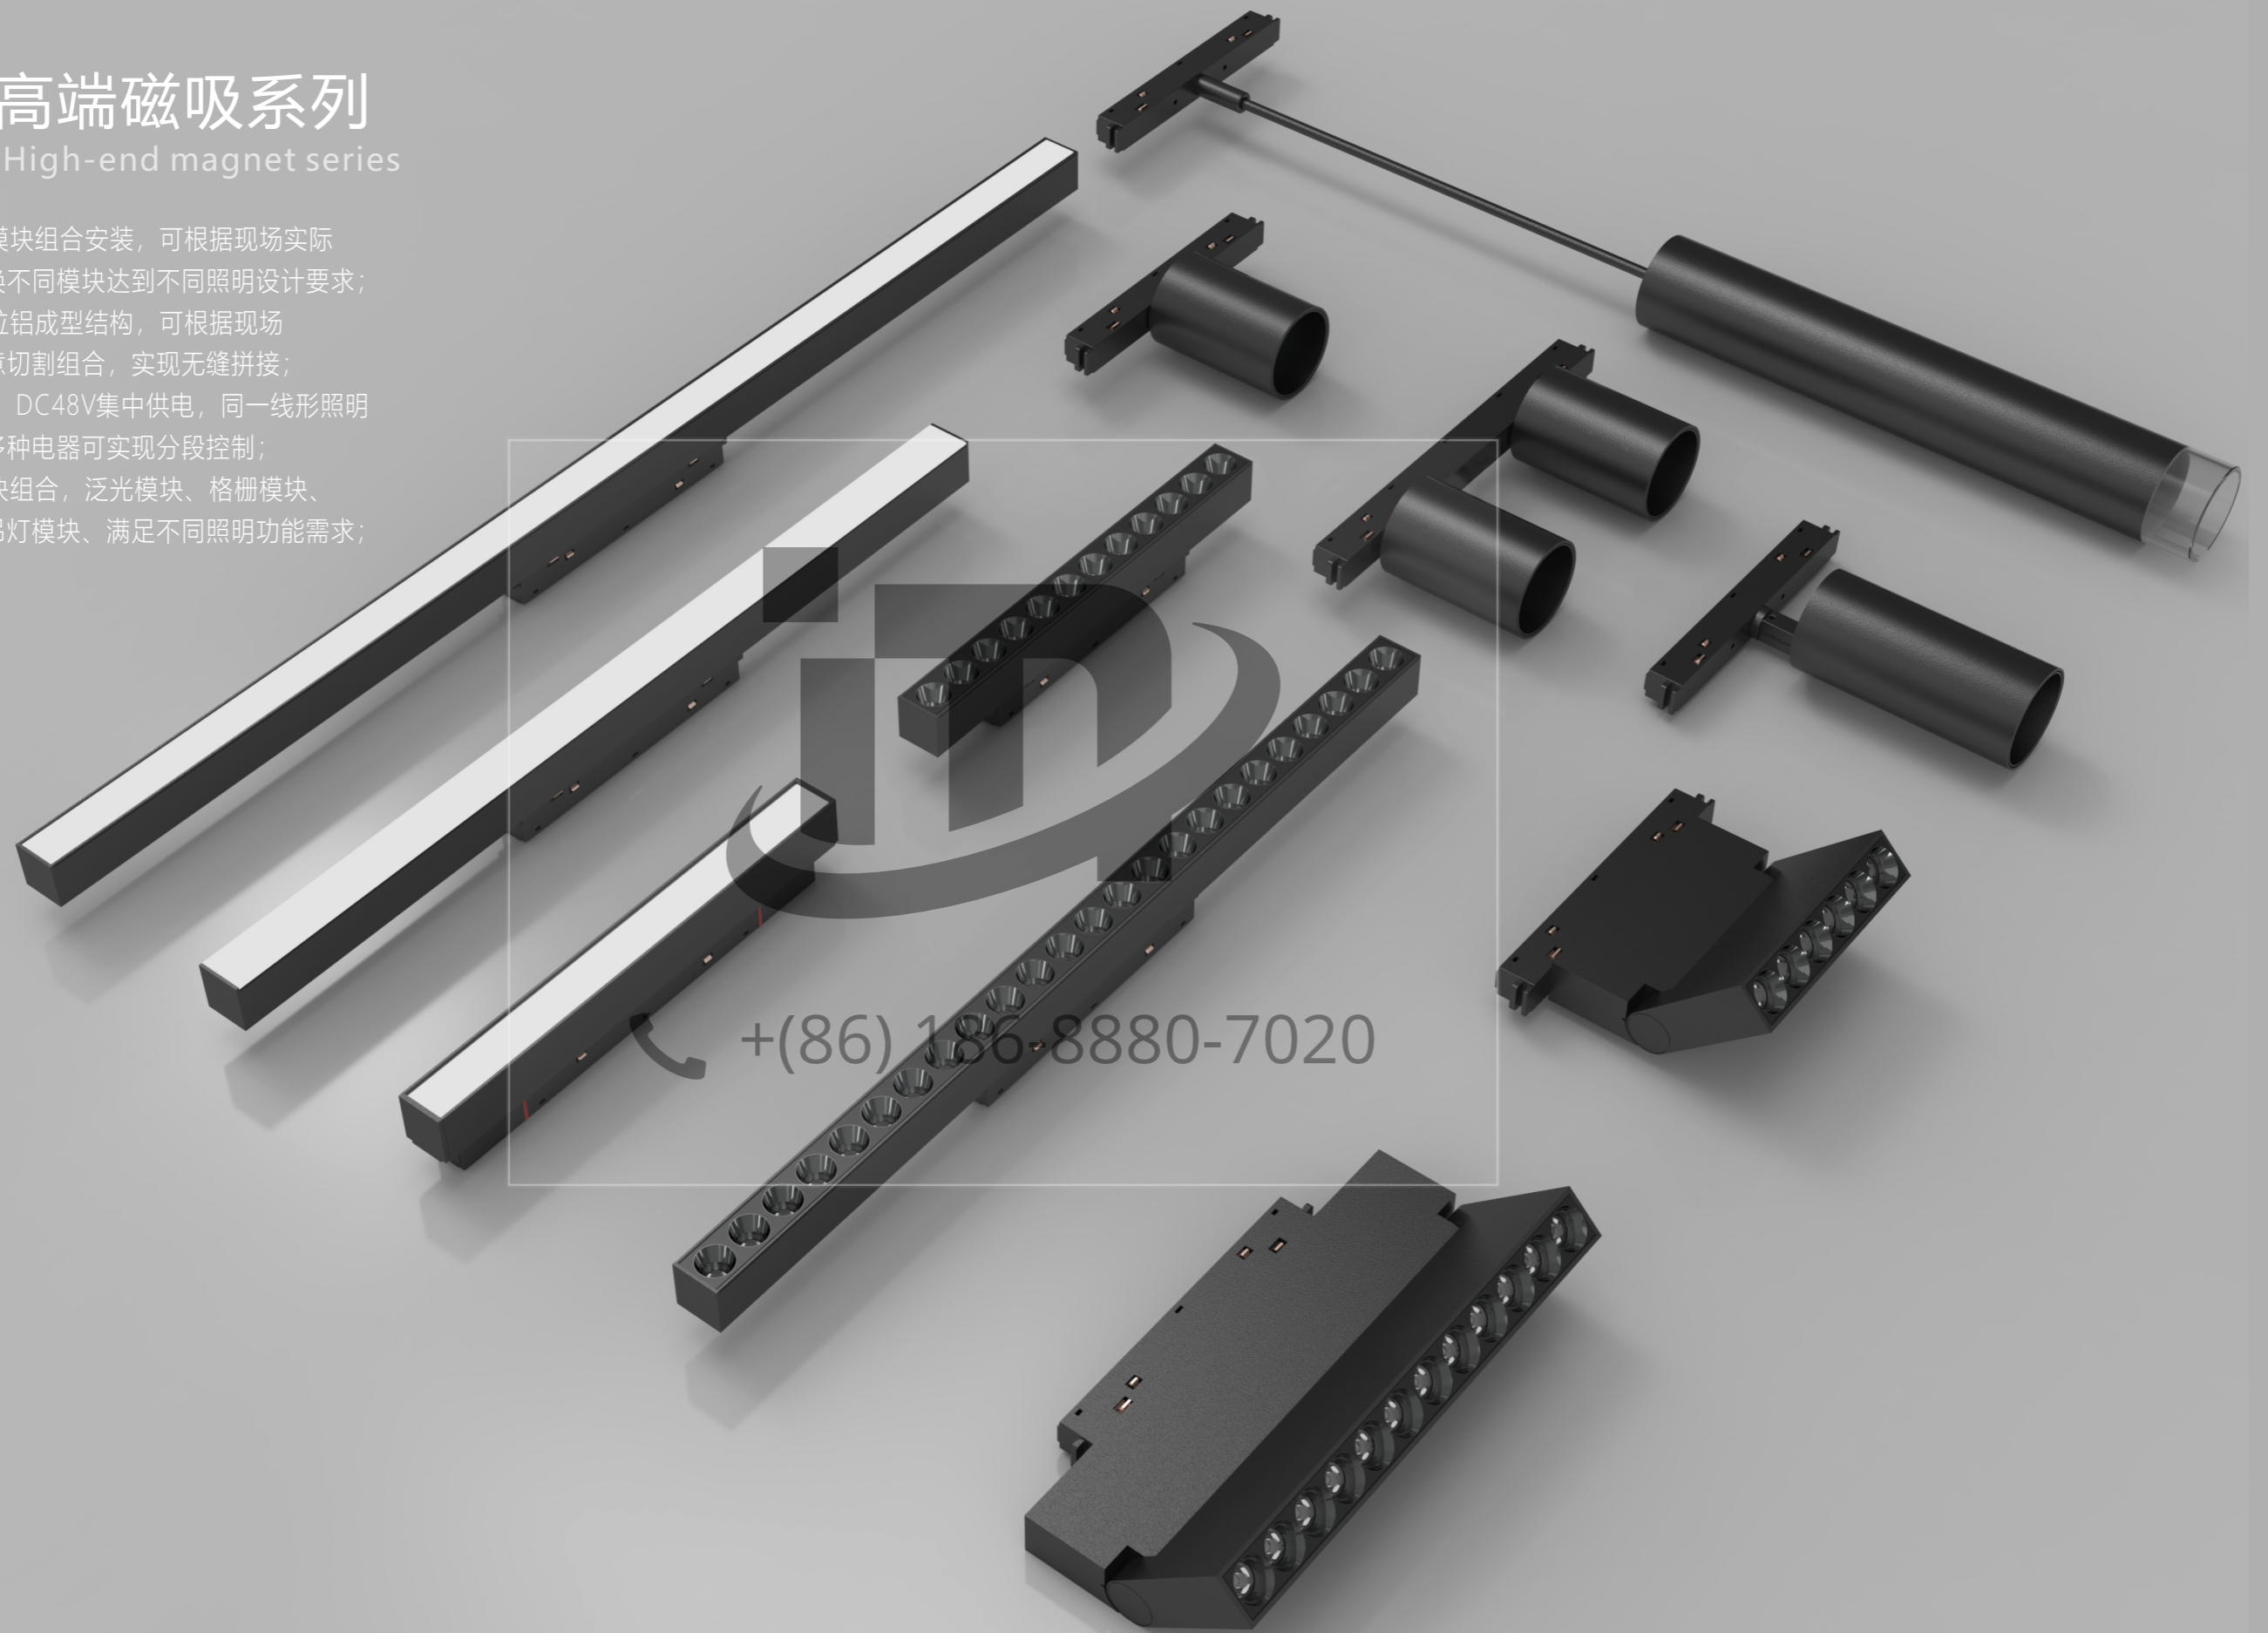

# Q7-高端磁吸系列

High-end magnet series

- 采用磁吸式模块组合安装，可根据现场实际情况随时更换不同模块达到不同照明设计要求；
- 安装槽采用拉铝成型结构，可根据现场实际长度随意切割组合，实现无缝拼接；
- 采用DC24V，DC48V集中供电，同一线形照明系统可搭配多种电器可实现分段控制；
- 多种照明模块组合，泛光模块、格栅模块、射灯模块、吊灯模块、满足不同照明功能需求；