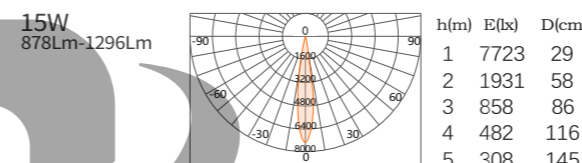

Q5 格栅灯 Grille lamp

型号:

- Q5-210FSV-10
- Q5-210FSV-20
- Q5-210FSV-30
- 10W/20W/30W

	2700K Ra ≥ 90	AC 220-240V		
Glare Cut 35°	3000K Ra ≥ 90			SBK
	3500K Ra ≥ 90			SW
	4000K Ra ≥ 90			

型号:

- Q5-215FSV-15
- Q5-215FSV-30
- Q5-215FSV-45
- 15W/30W/45W

	2700K Ra ≥ 90	AC 220-240V		
Glare Cut 35°	3000K Ra ≥ 90			SBK
	3500K Ra ≥ 90			SW
	4000K Ra ≥ 90			

+ (86) 186-8880-7020

反射器样式: Surface of ring parts

反射器样式: Surface of ring parts