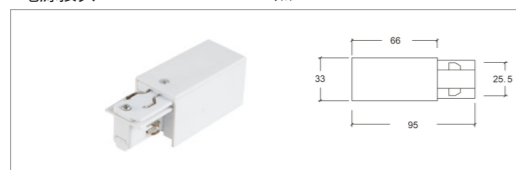

产品名称 型号 颜色
电源接头 Q6-34M-H4J 白口黑■

产品名称 型号 颜色
迷你接驳器 Q6-34M-H4M 白口黑■