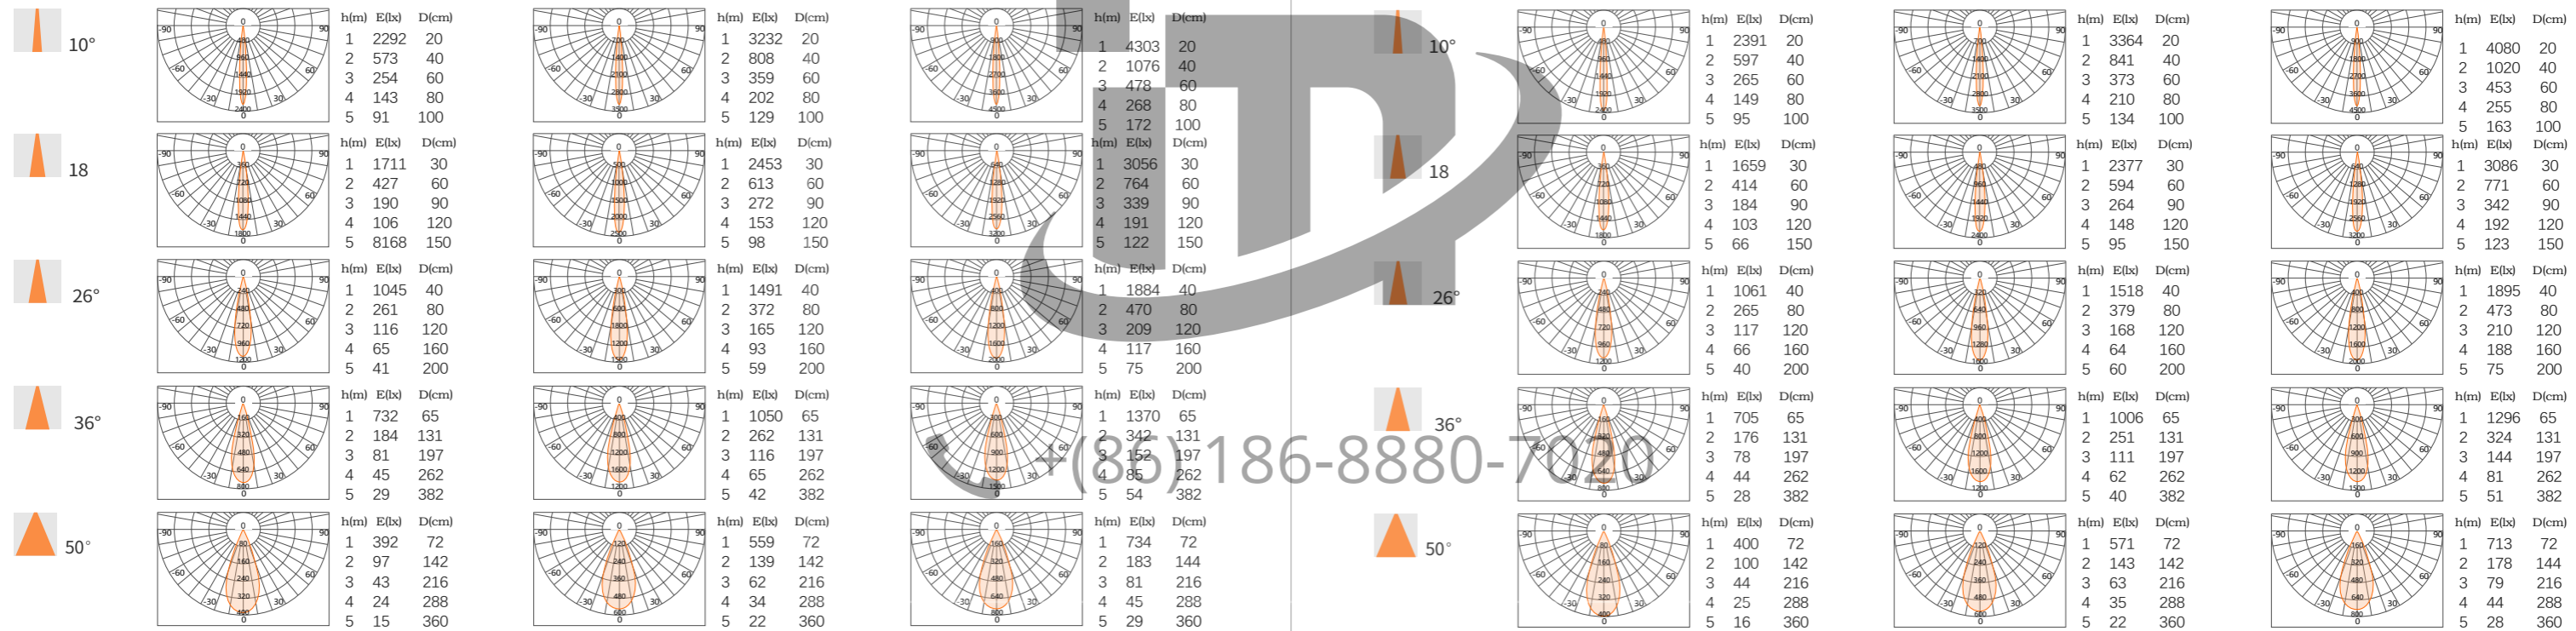

2700K Ra ≥ 90	AC 220-240V	 Triac Optional	 IP 54
	3000K Ra ≥ 90	 UGR ≤ 16	 0-10V Optional	Glare Cut < 30°
	3500K Ra ≥ 90	 DALI Optional		
	4000K Ra ≥ 90			Rotating (355°)

5W
146Lm-261Lm

7W
207Lm-376Lm

9W
266Lm-485Lm

5W
144Lm-251Lm

7W
205Lm-360Lm

9W
251Lm-463Lm