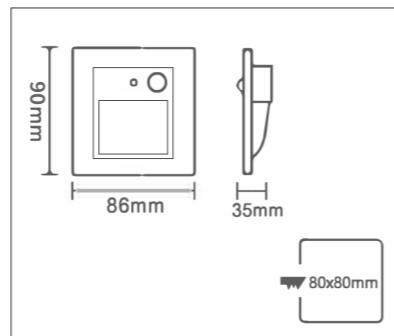

迎

型号:  
T3-201-1  
1W

**智能感应款**

开启方式:人体感应+光控  
灯体材质:金属+PC  
产品尺寸:86\*90MM  
开孔尺寸:86型底盒(通用)  
光控制度:8-10LUX  
延时关闭:30秒±5秒  
感应距离:0-4M

型号:  
T3-201-1C  
1W

**常规长亮款**

开启方式:开关控制  
灯体材质:金属+PC  
产品尺寸:86\*90MM  
开孔尺寸:86型底盒(通用)