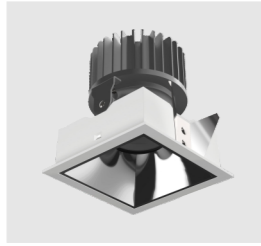

反射器样式:Surface of ring parts

反射器样式:Surface of ring parts

型号:

- A6-007DSS-7
- A6-007DSS-9
- A6-007DSS-12
- A6-007DSS-15
- 7W/9W/12W/15W

	2700K Ra ≥ 90	AC 220-240V		Triac Optional		IP 20
	3000K Ra ≥ 90		UGR ≤ 16		0-10V Optional	25°
	3500K Ra ≥ 90				DALI Optional	Rotating 355°
	4000K Ra ≥ 90					