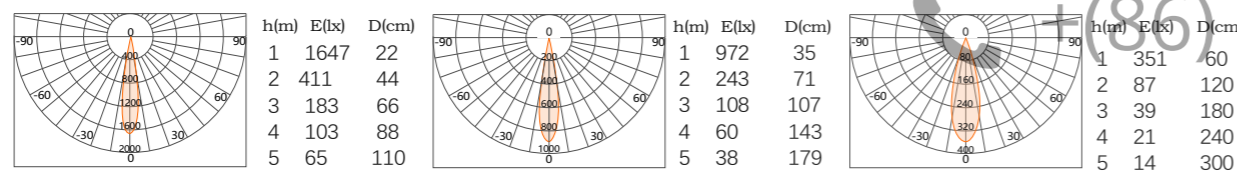

3W
162Lm-170Lm