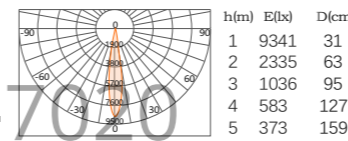

5W
330Lm-368Lm

7W
493Lm-513Lm

9W
627Lm-697Lm

12W
856Lm-887Lm

15W
1014Lm-1039Lm

12W
977Lm-1011Lm

15W
1166Lm-1221Lm

20W
1598Lm-1647Lm