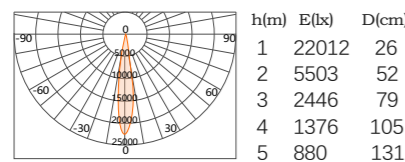

25W
1940Lm-2057Lm