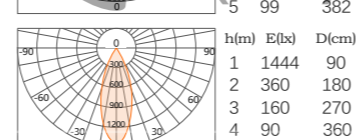

A5 高端射灯 Series

型号:
A5-075DSS-9
A5-075DSS-12
A5-075DSS-15
9W/12W/15W

	2700K Ra ≥ 90	AC 220-240V		Triac Optional		IP 20
	3000K Ra ≥ 90		UGR ≤ 16			Glare Cut < 30°
	3500K Ra ≥ 90		DALI Optional			Rotating 355°
	4000K Ra ≥ 90					

型号:
A5-010DSS-18
A5-010DSS-24
A5-010DSS-30
18W/24W/30W

	2700K Ra ≥ 90	AC 220-240V		Triac Optional		IP 20
	3000K Ra ≥ 90		UGR ≤ 16			Glare Cut < 30°
	3500K Ra ≥ 90		DALI Optional			Rotating 355°
	4000K Ra ≥ 90					

12W

15W

2*12W

2*15W

光学配件:Optical accessories

反射器颜色:Surface of ring parts

光学配件:Optical accessories

反射器颜色:Surface of ring parts