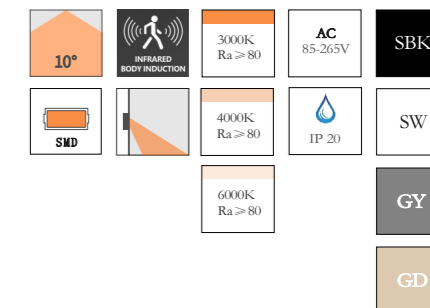

+ (86) 186-8880-7020

型号:  
T3-202E-2  
1.5W

智能感应款

开启方式:人体感应+光控  
灯体材质:铝材  
产品尺寸:86\*90MM  
开孔尺寸:86型底盒(通用)  
光控制度:8-10LUX  
延时关闭:30秒±5秒  
感应距离:0-4M

型号:  
T3-202I-2  
1.5W

智能感应款

开启方式:人体感应+光控  
灯体材质:铝材  
产品尺寸:86\*90MM  
开孔尺寸:86型底盒(通用)  
光控制度:8-10LUX  
延时关闭:30秒±5秒  
感应距离:0-4M