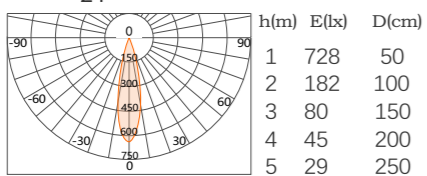

3W
163Lm-213Lm