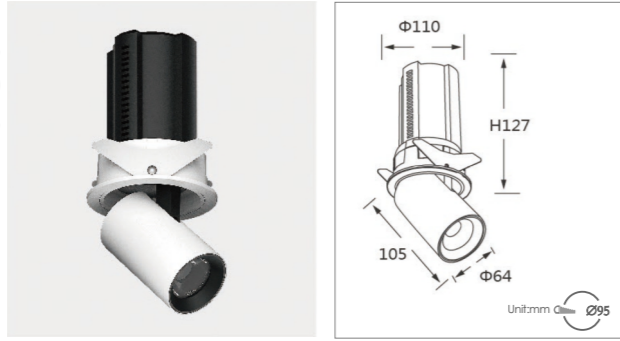

5W  
340Lm-368Lm

7W  
489Lm-524Lm

7W  
386Lm-415Lm

9W  
595Lm-713Lm

12W  
783Lm-899Lm

+(86) 186-8880-7020

A1 可调节伸缩射灯 Series

型号:  
A1-301RRV-15  
A1-301RRV-20  
A1-301RRV-25  
15W/20W/25W