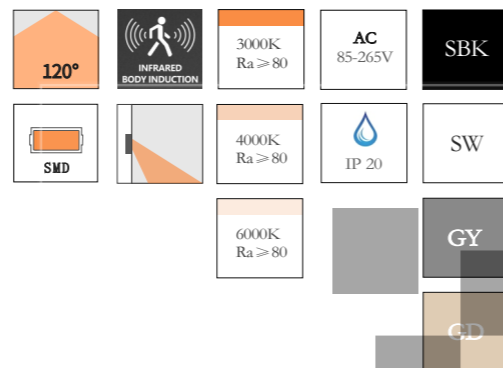

迎

型号:  
T3-201-1  
1W

**智能感应款**

开启方式:人体感应+光控  
灯体材质:金属+PC  
产品尺寸:86\*90MM  
开孔尺寸:86型底盒(通用)  
光控制度:8-10LUX  
延时关闭:30秒±5秒  
感应距离:0-4M

型号:  
T3-201-1C  
1W

**常规长亮款**

开启方式:开关控制  
灯体材质:金属+PC  
产品尺寸:86\*90MM  
开孔尺寸:86型底盒(通用)