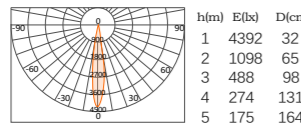

15W
893Lm-1981Lm