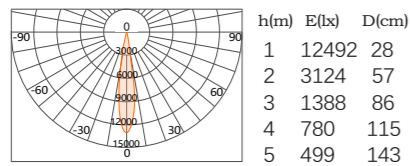

30W
1423Lm-1909Lm