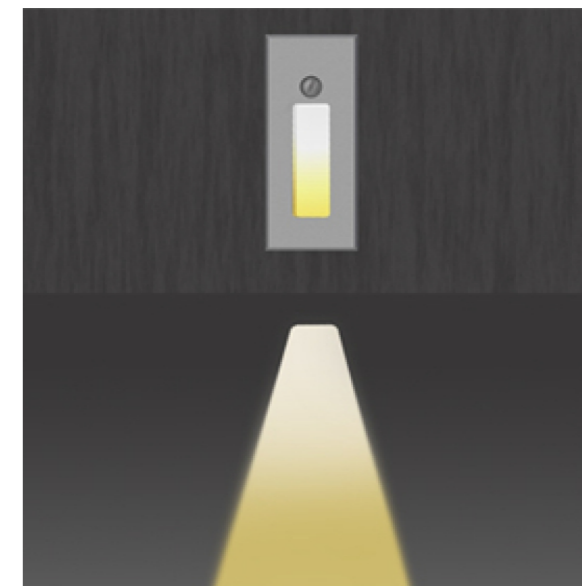

+ (86) 186-8880-7020

型号:  
T3-208I-3  
3W

智能感应款

开启方式: 人体感应+光控  
灯体材质: 压铸铝+强力磁铁  
灯体颜色: 沙黑/沙灰/沙白  
产品尺寸: 90\*90MM  
开孔尺寸: 86型底盒(通用)  
光控制度: 8-10LUX  
延时关闭: 30秒±5秒  
感应距离: 0-4M

10°	INFRARED BODY INDUCTION	3000K Ra ≥ 80	AC 85-265V	SBK
SMD		4000K Ra ≥ 80	IP 65	SW
		6000K Ra ≥ 80		GY