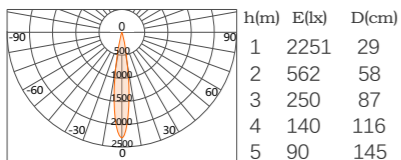

光源类型:LED SMD  
光束角:18°/26°/38°  
输入参数:DC48V  
色温:2700K/3000K/3500K/4000K  
显色指数:Ra ≥ 90  
灯体材质:铝合金+阻燃PC  
外观颜色:BK

+ (86) 186-8880-7020

Q7-磁吸系列

型号:  
Q7-20H-S6  
6W

6W  
420Lm-548Lm

	2700K Ra ≥ 90	DC 48V		0-10V Optional	
	3000K Ra ≥ 90	UGR ≤ 16		DALI Optional	SW
	3500K Ra ≥ 90		Smart light		ON OFF
	4000K Ra ≥ 90				