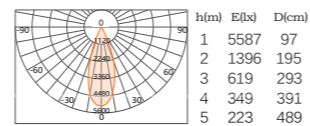

50W
3789Lm-455Lm