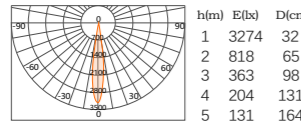

9W
629Lm-654Lm