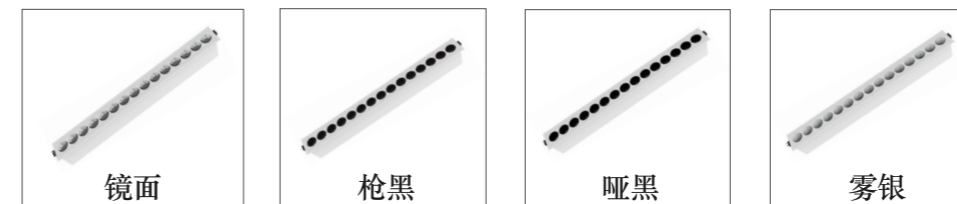

反射器样式: Surface of ring parts

Q5 格栅灯 Grille lamp

型号:  
Q5-205MSV-5  
Q5-205MSV-10  
5W/10W

	2700K Ra ≥ 90	AC 220-240V		
Glare Cut 35°	3000K Ra ≥ 90			SBK
	3500K Ra ≥ 90			SW
	4000K Ra ≥ 90			

型号:  
Q5-210MSV-10  
Q5-210MSV-20  
10W/20W