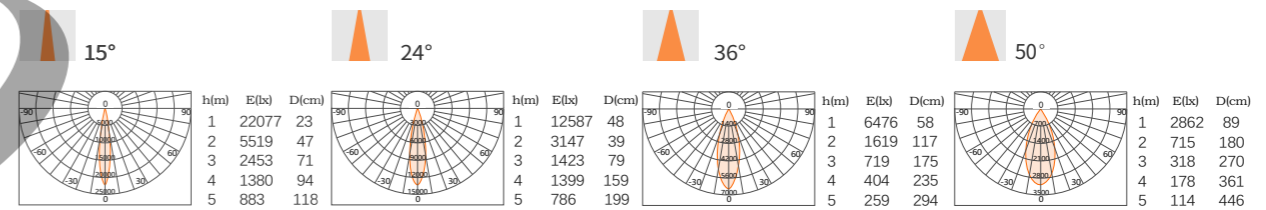

24W
1740Lm-1954Lm