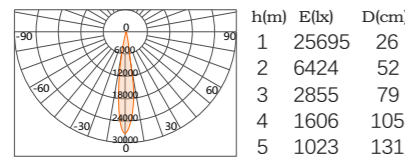

30W
2261Lm-2419Lm