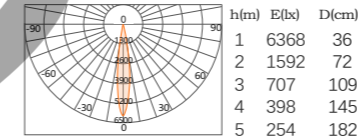

A5 高端射灯 Series

型号:
A5-075DSS-9
A5-075DSS-12
A5-075DSS-15
9W/12W/15W

	2700K Ra ≥ 90	AC 220-240V		Triac Optional		IP 20
	3000K Ra ≥ 90		UGR ≤ 16			Glare Cut < 30°
	3500K Ra ≥ 90		DALI Optional			Rotating 355°
	4000K Ra ≥ 90					

型号:
A5-010DSS-18
A5-010DSS-24
A5-010DSS-30
18W/24W/30W

	2700K Ra ≥ 90	AC 220-240V		Triac Optional		IP 20
	3000K Ra ≥ 90		UGR ≤ 16			Glare Cut < 30°
	3500K Ra ≥ 90		DALI Optional			Rotating 355°
	4000K Ra ≥ 90					

12W

15W

2*12W

2*15W

光学配件:Optical accessories

反射器颜色:Surface of ring parts

光学配件:Optical accessories

反射器颜色:Surface of ring parts