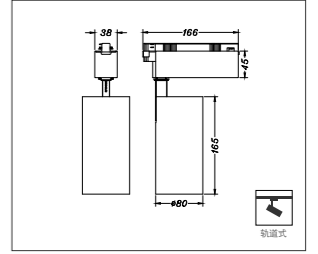

型号:

Q6-80H-30
Q6-80H-35
Q6-80H-40

30W/35W/40W