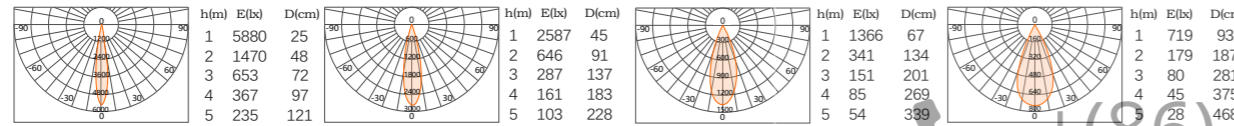

7W
517Lm-520Lm