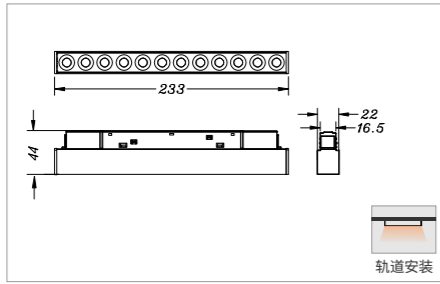

Q7-磁吸系列

型号:
Q7-20G-M12
12W