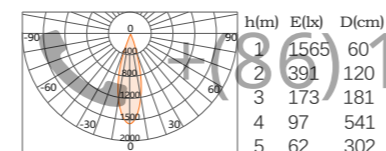

7W
173Lm-230Lm