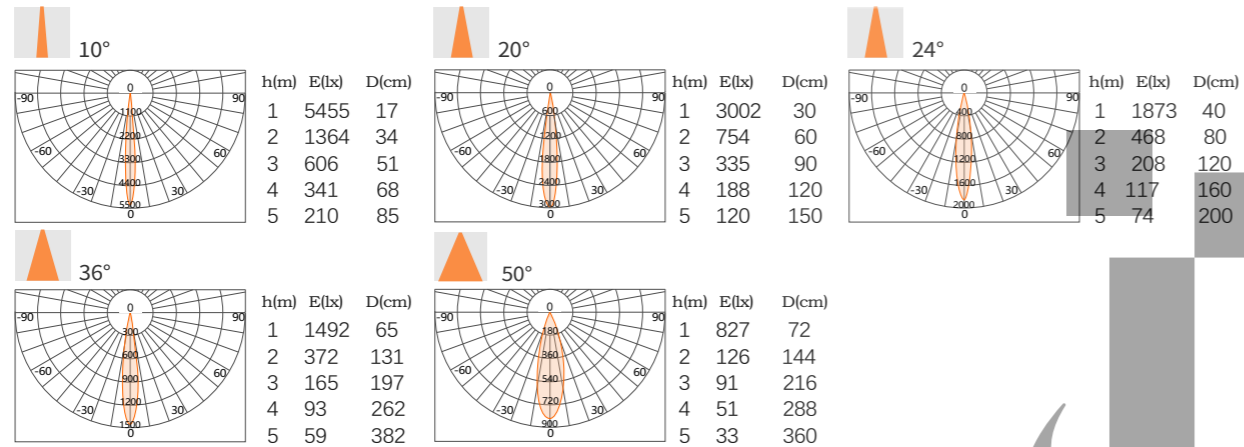

2700K Ra ≥ 90	AC 220-240V	 Triac Optional	 IP 20
	3000K Ra ≥ 90	 UGR ≤ 16	 0-10V Optional	 Glare Cut < 30°
	3500K Ra ≥ 90	 DALI Optional	 30°	
	4000K Ra ≥ 90		 Rotating 355°	

9W
270Lm-474Lm