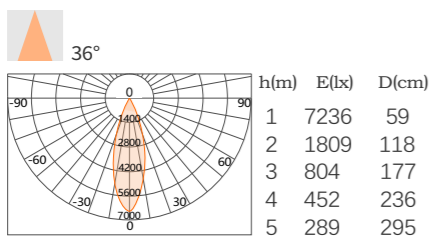

36W
2358Lm-2952Lm