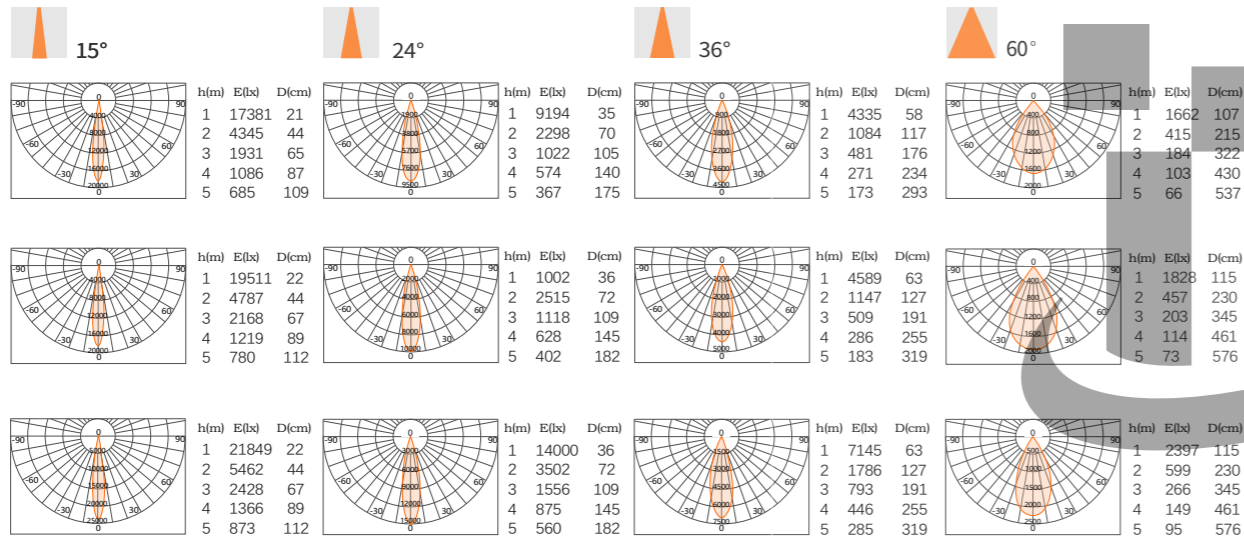

T5 深防眩防水筒灯

型号:
T5-125C-20
T5-125C-25
T5-125C-28

20W/25W/28W

	2700K Ra ≥ 90	AC 220-240V	
Glare Cut 30°	3000K Ra ≥ 90		UGR ≤ 16
	3500K Ra ≥ 90		DALI Optional
	4000K Ra ≥ 90		IP 54

型号:
T5-150C-28
T5-150C-35
T5-150C-40

28W/35W/40W

	2700K Ra ≥ 90	AC 220-240V	
Glare Cut 30°	3000K Ra ≥ 90		UGR ≤ 16
	3500K Ra ≥ 90		DALI Optional
	4000K Ra ≥ 90		IP 54

+ (86) 186-8880-7020