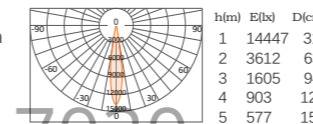

9W
595Lm-713Lm