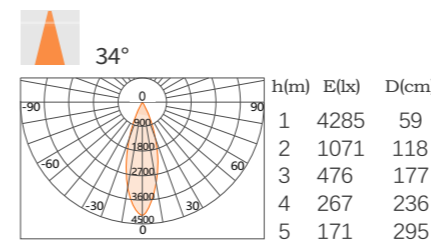

24W
1477Lm-1876Lm