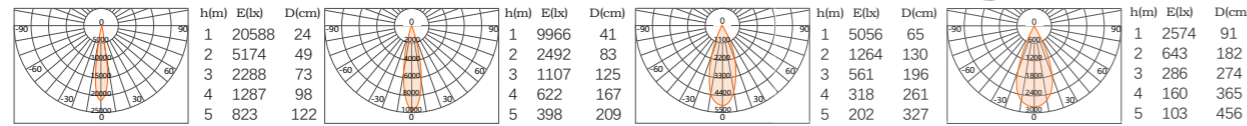

25W
1671Lm-1820Lm