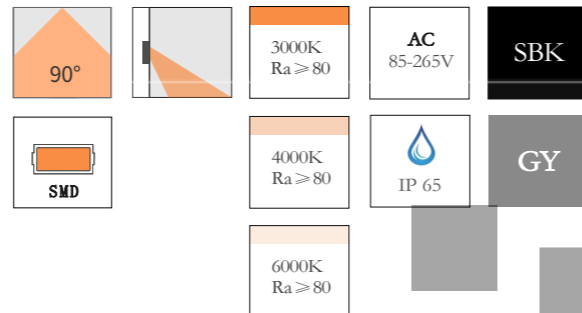

常规长亮款

开启方式: 开关控制
灯体材质: 压铸铝
灯体颜色: 沙黑/沙灰
产品尺寸: 210*65*40MM
开孔尺寸: 200*55MM