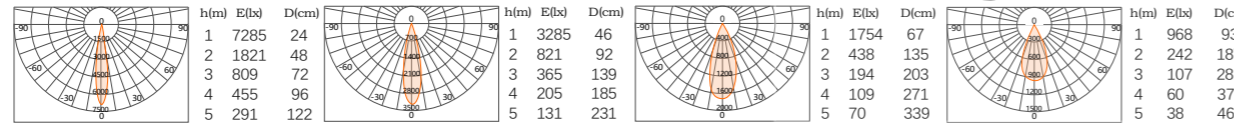

9W
573Lm-678Lm