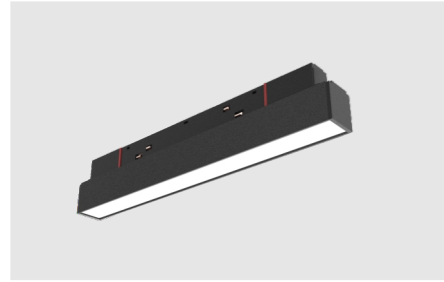

Q7-磁吸系列

型号:
Q7-20F-M12
12W

光源类型:LED SMD
光束角:110°
输入参数:DC48V
色温:2700K/3000K/3500K/4000K
显色指数:Ra≥90
灯体材质:铝合金+阻燃PC
外观颜色:BK

12W
466Lm