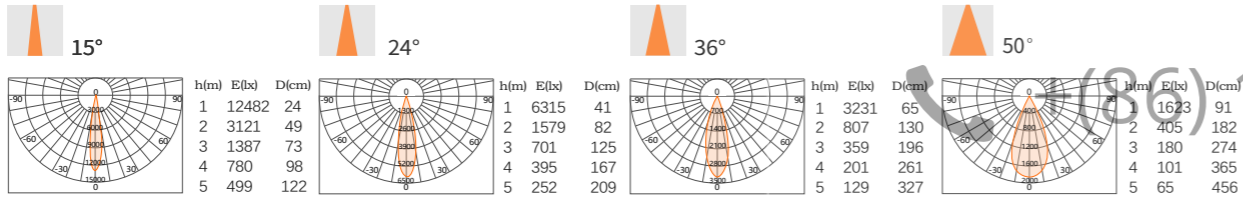

Q7-磁吸系列

型号:

- Q7-20D-L15
- Q7-20D-L20
- Q7-20D-L25
- 15W/20W/25W

	2700K Ra ≥ 90	DC 48V		SBK
Glare Cut 30°	3000K Ra ≥ 90	UGR ≤ 16		SW
	3500K Ra ≥ 90			
	4000K Ra ≥ 90	ON OFF		

光源类型:LED COB
光束角:15°/24°/36°/50°
输入参数:DC48V
色温:2700K/3000K/3500K/4000K
显色指数:Ra≥90
灯体材质:铝合金+阻燃PC
外观颜色:BK

15W
1042Lm-1156Lm

20W
1502Lm-1644Lm

25W
1671Lm-1820Lm

(86)186-8880-7020