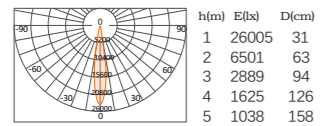

40W
3346Lm-3677Lm