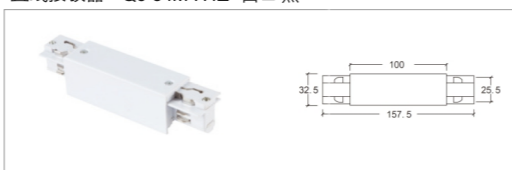

产品名称 型号 颜色
直线接驳器 Q6-34M-H4Z 白口黑■

产品名称 型号 颜色
十型接驳器 Q6-34M-H4X 白口黑■