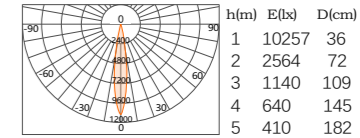

A5 高端射灯 Series

型号:
A5-075DSS-9
A5-075DSS-12
A5-075DSS-15
9W/12W/15W

	2700K Ra ≥ 90	AC 220-240V		Triac Optional		IP 20
	3000K Ra ≥ 90		UGR ≤ 16			Glare Cut < 30°
	3500K Ra ≥ 90		DALI Optional			Rotating 355°
	4000K Ra ≥ 90					

型号:
A5-010DSS-18
A5-010DSS-24
A5-010DSS-30
18W/24W/30W

	2700K Ra ≥ 90	AC 220-240V		Triac Optional		IP 20
	3000K Ra ≥ 90		UGR ≤ 16			Glare Cut < 30°
	3500K Ra ≥ 90		DALI Optional			Rotating 355°
	4000K Ra ≥ 90					

12W

15W

2*12W

2*15W

光学配件:Optical accessories

反射器颜色:Surface of ring parts

光学配件:Optical accessories

反射器颜色:Surface of ring parts