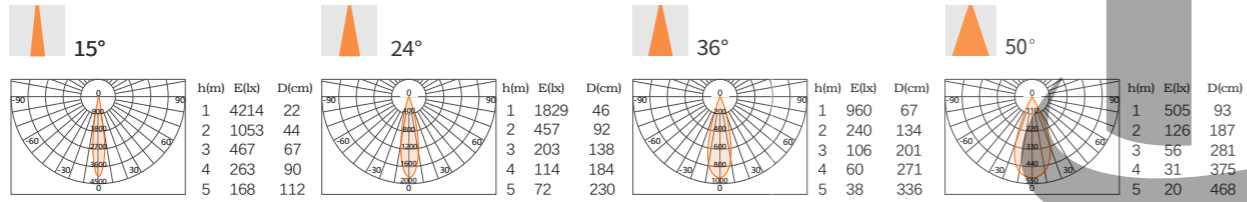

7W
517Lm-520Lm