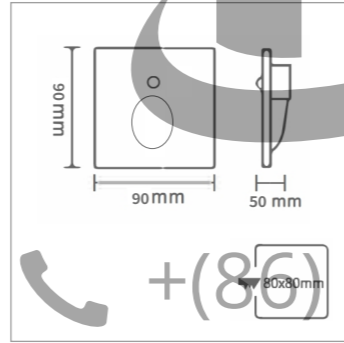

智能感应款

开启方式: 人体感应+光控
灯体材质: 压铸铝+强力磁铁
灯体颜色: 沙黑/沙灰/沙白
产品尺寸: 90*90MM
开孔尺寸: 86型底盒(通用)
光控制度: 8-10LUX
延时关闭: 30秒±5秒
感应距离: 0-4M

90°	INFRARED BODY INDUCTION	3000K Ra ≥ 80	AC 85-265V	SBK
SMD		4000K Ra ≥ 80	IP 65	SW
		6000K Ra ≥ 80		GY

型号:
T3-208T-3
3W