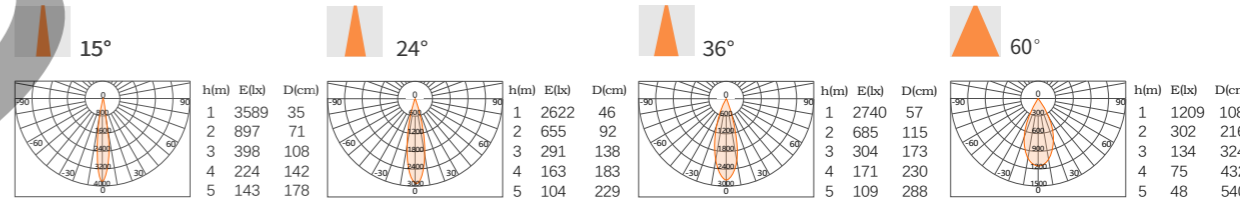

光学配件:Optical accessories

型号:

- T4-80R-12
- T4-80R-15
- T4-80R-20

12W/15W/20W

SBK		2700K Ra ≥ 90	AC 220-240V	
SW	Glare Cut 30°	3000K Ra ≥ 90	UGR < 16	
		3500K Ra ≥ 90		
		4000K Ra ≥ 90		

12W
800Lm-959Lm

15W
989Lm-1157Lm