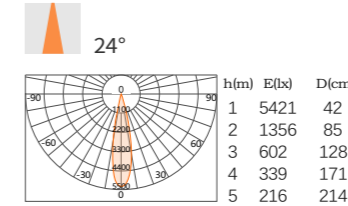

5W
330Lm-368Lm

7W
493Lm-513Lm

9W
627Lm-697Lm

12W
856Lm-887Lm

15W
1014Lm-1039Lm

12W
977Lm-1011Lm

15W
1166Lm-1221Lm

20W
1598Lm-1647Lm