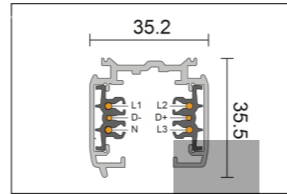

产品名称 型号 颜色  
调光轨道头 Q6-H409 白口黑■

产品名称 型号 颜色  
直线接驳器 Q6-34E-H4Z 白口黑■

产品名称 型号 颜色  
十型接驳器 Q6-34E-H4X 白口黑■

产品名称 型号 颜色  
T型接驳器 Q6-34E-H4T 白口黑■

产品名称 型号 颜色  
尾盖 Q6-34E-H4G 白口黑■

+ (86) 186-8880-7020

规格:  
1000mm/2000mm/3000mm