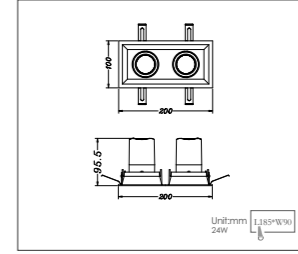

型号:

- A4-015DSV-10
- A4-015DSV-14
- A4-015DSV-18
- A4-015DSV-24

10W/14W/
18W/24W