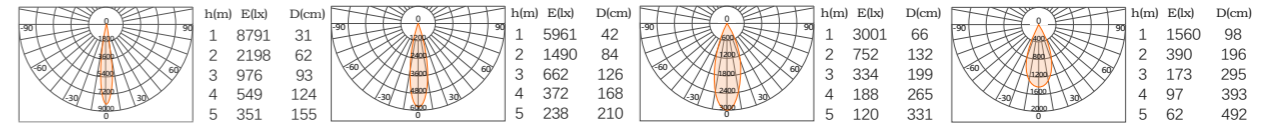

12W  
865Lm-958Lm

15W  
1028Lm-1132Lm

光学配件:Optical accessories

+(86) 186-8880-7020

Q6 酒店舒适款吸顶式射灯

型号:

Q6-70M-15  
Q6-70M-20  
Q6-70M-25  
15W/20W/25W

Rotating 355°