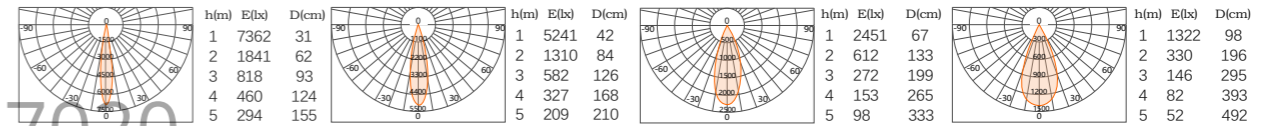

12W  
865Lm-958Lm

15W  
1028Lm-1132Lm

光学配件:Optical accessories

+(86) 186-8880-7020

Q6 酒店舒适款吸顶式射灯

型号:

Q6-70M-15  
Q6-70M-20  
Q6-70M-25  
15W/20W/25W

Rotating 355°