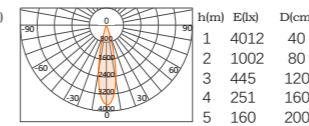

14W
694Lm-747Lm