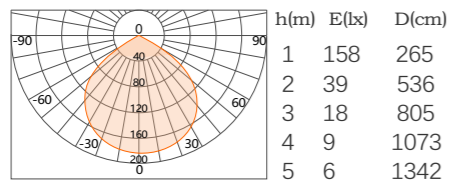

+ (86) 186-8880-7020

Q7-磁吸系列

型号:  
Q7-20F-M12  
12W

光源类型:LED SMD  
光束角:110°  
输入参数:DC48V  
色温:2700K/3000K/3500K/4000K  
显色指数:Ra≥90  
灯体材质:铝合金+阻燃PC  
外观颜色:BK

12W  
466Lm

	2700K Ra ≥ 90	DC 48V	 0-10V Optional	SBK
	3000K Ra ≥ 90	 UGR ≤ 16	 DALI Optional	SW
	3500K Ra ≥ 90			
	4000K Ra ≥ 90	ON OFF		