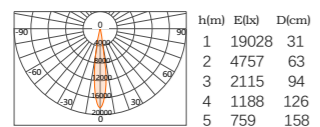

2700K Ra ≥ 90	AC 220-240V	 Triac Optional	 IP 20
Rotating 355°	3000K Ra ≥ 90	 UGR ≤ 19	 0-10V Optional	90°
	3500K Ra ≥ 90		 DALI Optional	
	4000K Ra ≥ 90			

30W
2449Lm-2701Lm