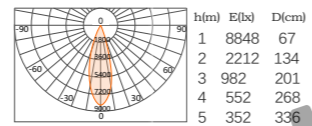

40W
3346Lm-3677Lm