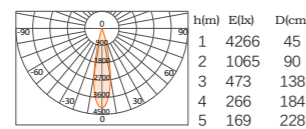

2700K Ra ≥ 90	AC 220-240V		Triac Optional		IP 20
Rotating 	3000K Ra ≥ 90		UGR ≤ 19		0-10V Optional	90°
	3500K Ra ≥ 90				DALI Optional	
	4000K Ra ≥ 90					

14W
880Lm-943Lm