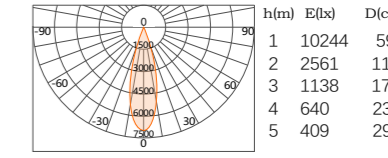

40W
3306Lm-3333Lm