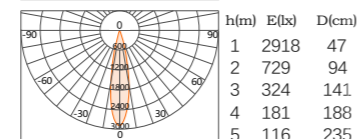

A5 高端射灯 Series

型号:
A5-075DSS-9
A5-075DSS-12
A5-075DSS-15
9W/12W/15W

	2700K Ra ≥ 90	AC 220-240V		Triac Optional		IP 20
	3000K Ra ≥ 90		UGR ≤ 16			Glare Cut < 30°
	3500K Ra ≥ 90		DALI Optional			Rotating 355°
	4000K Ra ≥ 90					

型号:
A5-010DSS-18
A5-010DSS-24
A5-010DSS-30
18W/24W/30W

	2700K Ra ≥ 90	AC 220-240V		Triac Optional		IP 20
	3000K Ra ≥ 90		UGR ≤ 16			Glare Cut < 30°
	3500K Ra ≥ 90		DALI Optional			Rotating 355°
	4000K Ra ≥ 90					

12W

15W

2*12W

2*15W

光学配件:Optical accessories

反射器颜色:Surface of ring parts

光学配件:Optical accessories

反射器颜色:Surface of ring parts