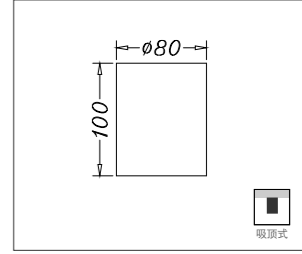

型号:

- T4-80R-12
- T4-80R-15
- T4-80R-20

12W/15W/20W