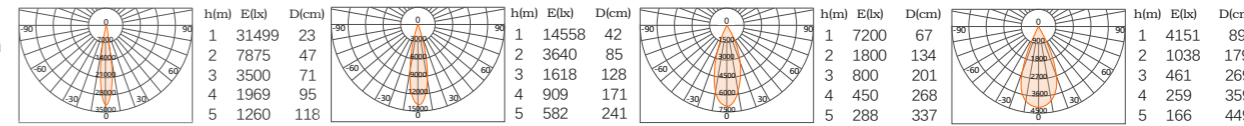

35W
2563Lm-2819Lm