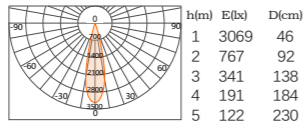

9W
595Lm-713Lm