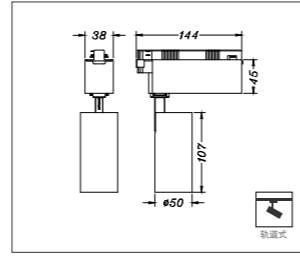

Q6 商业高光款轨道射灯

型号:

- Q6-50H-5
- Q6-50H-7
- Q6-50H-9
- Q6-50H-12
- Q6-50H-15

5W/7W/9W/  
12W/15W

型号:

- Q6-60H-12
- Q6-60H-15
- Q6-60H-20

12W/15W/20W

Rotating 355°