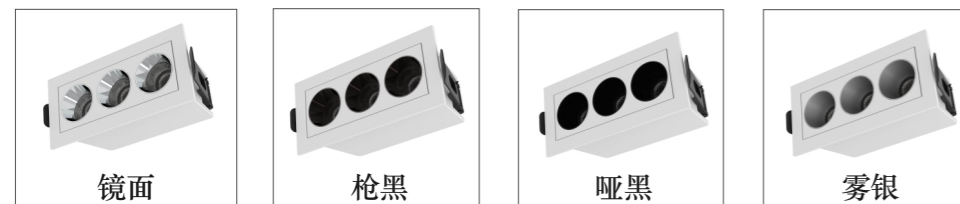

h(m)	E(lx)	D(cm)
1	1737	69
2	434	139
3	193	209
4	108	279
5	69	349

+ (86) 186-8880-7020

反射器样式: Surface of ring parts

反射器样式: Surface of ring parts

Q5 格栅灯 Grille lamp

型号:  
Q5-205FSV-5  
Q5-205FSV-10  
Q5-205FSV-15  
5W/10W/15W