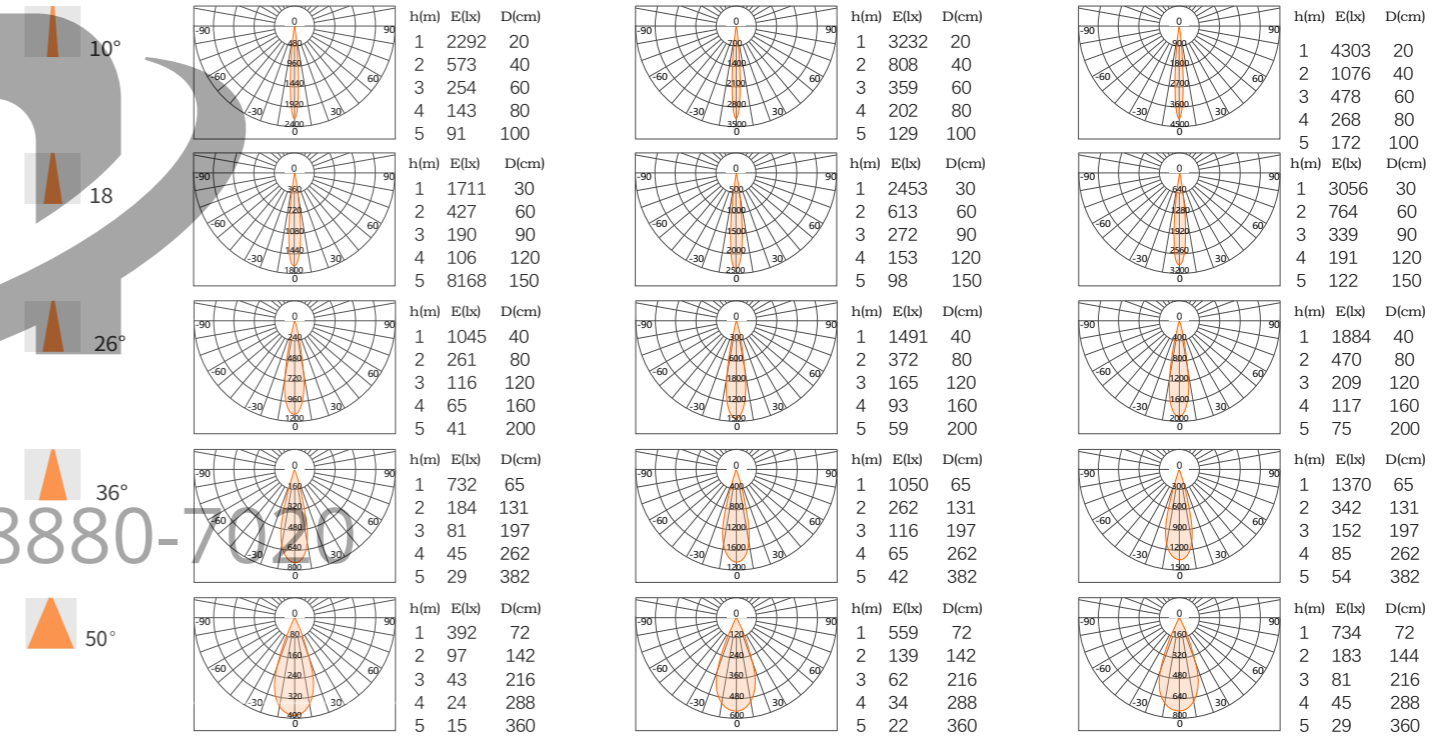

5W
146Lm-261Lm

7W
207Lm-376Lm

9W
266Lm-485Lm