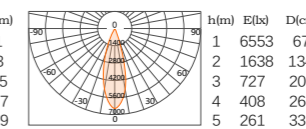

30W
2449Lm-2701Lm