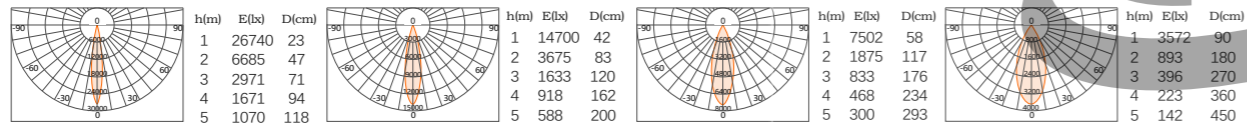

28W
2229Lm-2360Lm