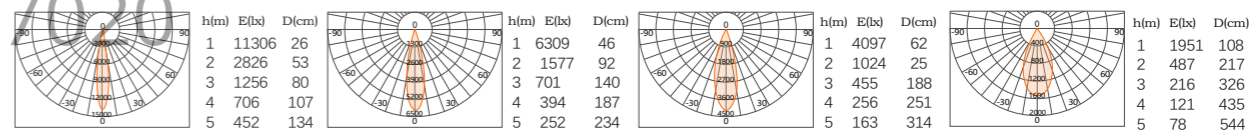

25W
1631Lm-1733Lm