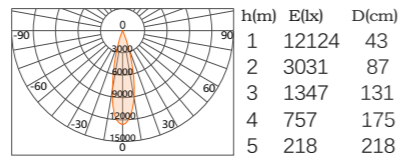

30W
2261Lm-2419Lm