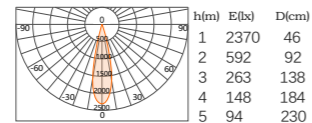

2700K Ra ≥ 90	AC 220-240V		Triac Optional		IP 20
Rotating 	3000K Ra ≥ 90		UGR ≤ 19		0-10V Optional	90°
	3500K Ra ≥ 90				DALI Optional	
	4000K Ra ≥ 90					

7W
489Lm-524Lm