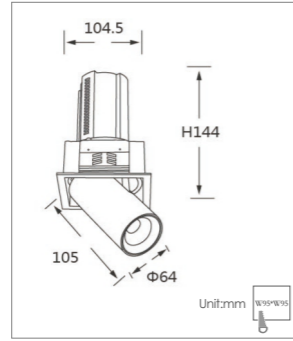

A1 可调节伸缩射灯 Series

型号:

- A1-302RSV-15
- A1-302RSV-20
- A1-302RSV-25
- 15W/20W/25W