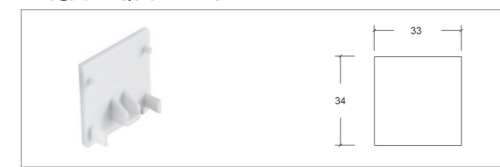

产品名称 型号 颜色  
调光轨道头 Q6-H409 白口黑■

产品名称 型号 颜色  
直线接驳器 Q6-34E-H4Z 白口黑■

产品名称 型号 颜色  
十型接驳器 Q6-34E-H4X 白口黑■

产品名称 型号 颜色  
T型接驳器 Q6-34E-H4T 白口黑■

产品名称 型号 颜色  
尾盖 Q6-34E-H4G 白口黑■

+ (86) 186-8880-7020

规格:  
1000mm/2000mm/3000mm