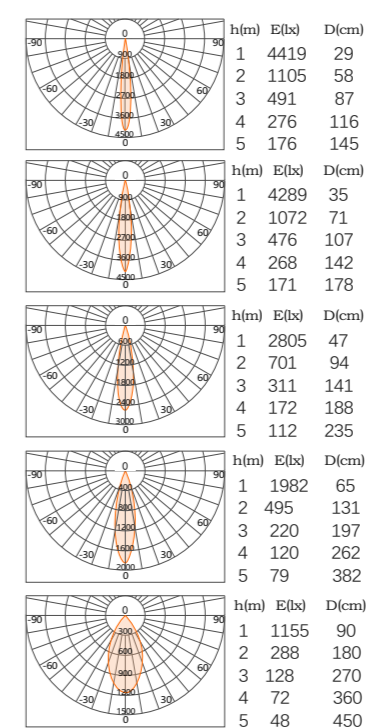

12W
559Lm-840Lm