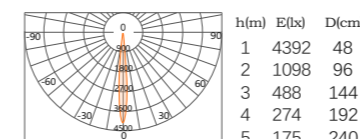

A5 高端射灯 Series

型号:
A5-075DSS-9
A5-075DSS-12
A5-075DSS-15
9W/12W/15W

	2700K Ra ≥ 90	AC 220-240V		Triac Optional		IP 20
	3000K Ra ≥ 90		UGR ≤ 16			Glare Cut < 30°
	3500K Ra ≥ 90		DALI Optional			Rotating 355°
	4000K Ra ≥ 90					

型号:
A5-010DSS-18
A5-010DSS-24
A5-010DSS-30
18W/24W/30W

	2700K Ra ≥ 90	AC 220-240V		Triac Optional		IP 20
	3000K Ra ≥ 90		UGR ≤ 16			Glare Cut < 30°
	3500K Ra ≥ 90		DALI Optional			Rotating 355°
	4000K Ra ≥ 90					

12W

15W

2*12W

2*15W

光学配件:Optical accessories

反射器颜色:Surface of ring parts

光学配件:Optical accessories

反射器颜色:Surface of ring parts