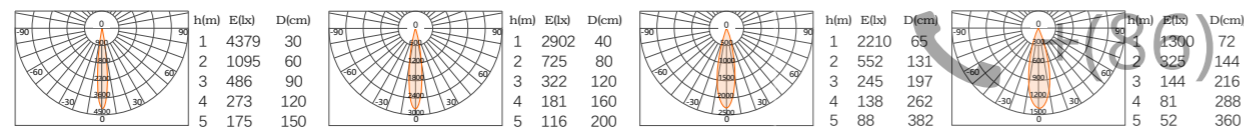

15W
583Lm-735Lm