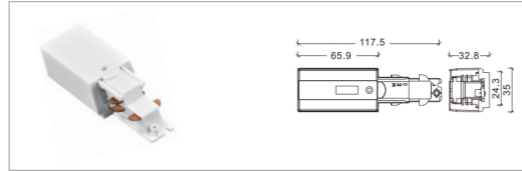

六线三回路导轨 接驳器及导轨头

产品名称 型号 颜色
电源接头 Q6-35M-H6J 白口黑■