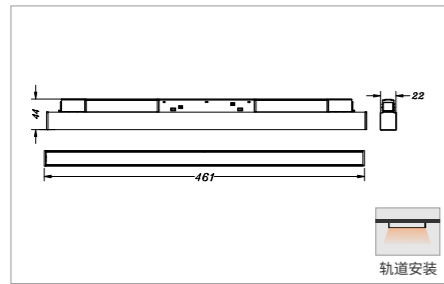

适用轨道条:四线明装

IP

+ (86) 186-8380-7020

Q7-磁吸系列

型号:  
Q7-20F-D24  
24W

光源类型:LED SMD  
光束角:110°  
输入参数:DC48V  
色温:2700K/3000K/3500K/4000K  
显色指数:Ra≥90  
灯体材质:铝合金+阻燃PC  
外观颜色:BK

24W  
658Lm

	2700K Ra ≥ 90	DC 48V	 0-10V Optional	SBK
	3000K Ra ≥ 90	 UGR ≤ 16	 DALI Optional	SW
	3500K Ra ≥ 90			
	4000K Ra ≥ 90	ON OFF		