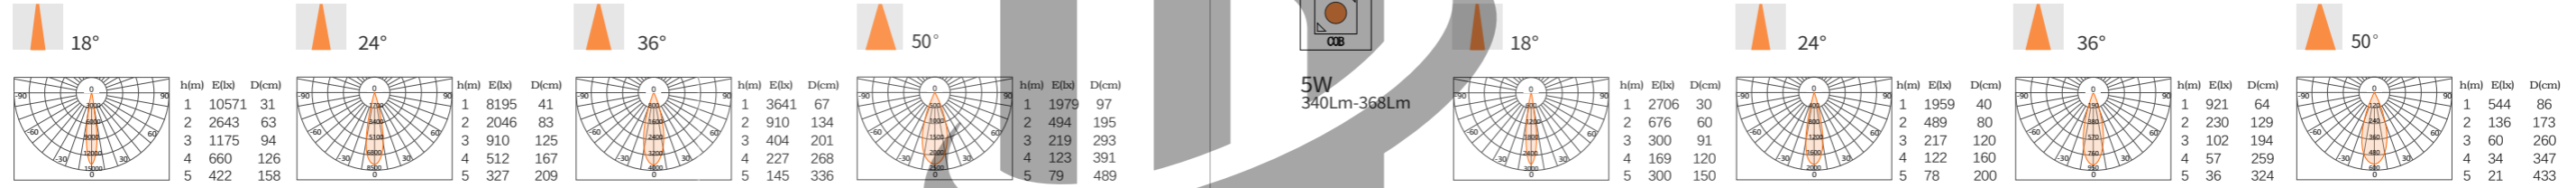

A1 可调节伸缩射灯 Series

型号:
A1-301RRV-15
A1-301RRV-20
A1-301RRV-25
15W/20W/25W

	2700K Ra ≥ 90	AC 220-240V	 Triac Optional	 IP 20
Rotating 355°	3000K Ra ≥ 90	 UGR ≤ 19	 0-10V Optional	90°
	3500K Ra ≥ 90		 DALI Optional	
	4000K Ra ≥ 90			

型号:
A1-306RUV-5
A1-306RUV-7
5W/7W

	2700K Ra ≥ 90	AC 220-240V	 Triac Optional	 IP 20
Rotating 355°	3000K Ra ≥ 90	 UGR ≤ 19	 0-10V Optional	90°
	3500K Ra ≥ 90		 DALI Optional	
	4000K Ra ≥ 90			

20W
1859Lm-2043Lm

25W
2105Lm-2320Lm

+(86) 186-8880-7020