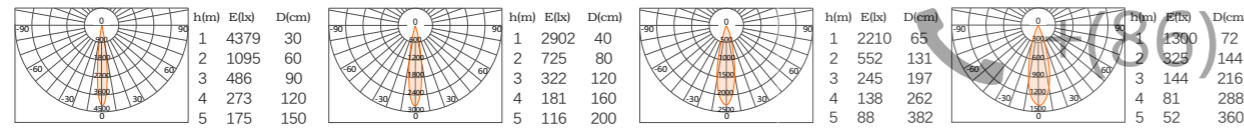

15W
583Lm-735Lm