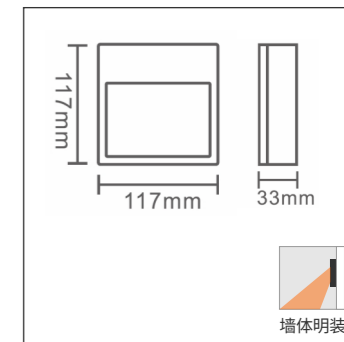

常规长亮款

开启方式: 开关控制
灯体材质: 压铸铝
灯体颜色: 沙黑/沙灰
产品尺寸: $117 \times 117 \times T33$ MM
安装方式: 明装

		3000K Ra ≥ 80	AC 85-265V	SBK
		4000K Ra ≥ 80	IP 65	GY
		6000K Ra ≥ 80