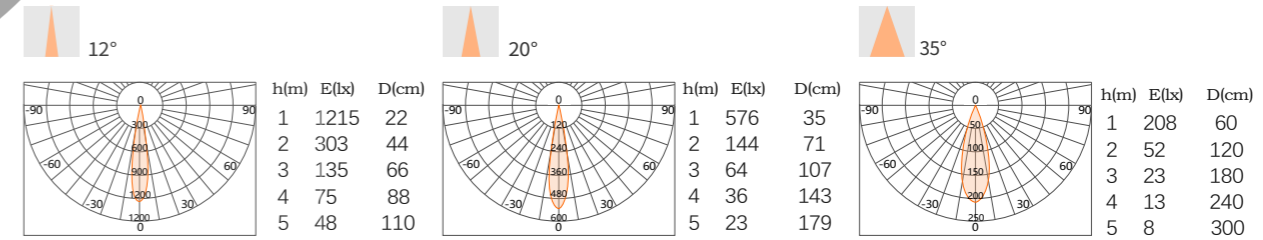

1W
95Lm-101Lm