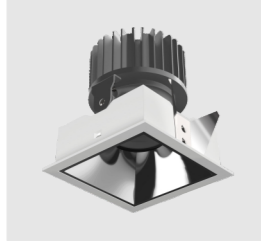

12W\*2  
1506Lm-1551Lm

15W\*2  
1767Lm-1863Lm

光学配件:Optical accessories

反射器样式:Surface of ring parts

型号:  
A6-009DSS-15  
A6-009DSS-20  
A6-009DSS-24  
15W/20W/24W

	2700K Ra ≥ 90	AC 220-240V		
	3000K Ra ≥ 90			25°
	3500K Ra ≥ 90			Rotating 355°
	4000K Ra ≥ 90			