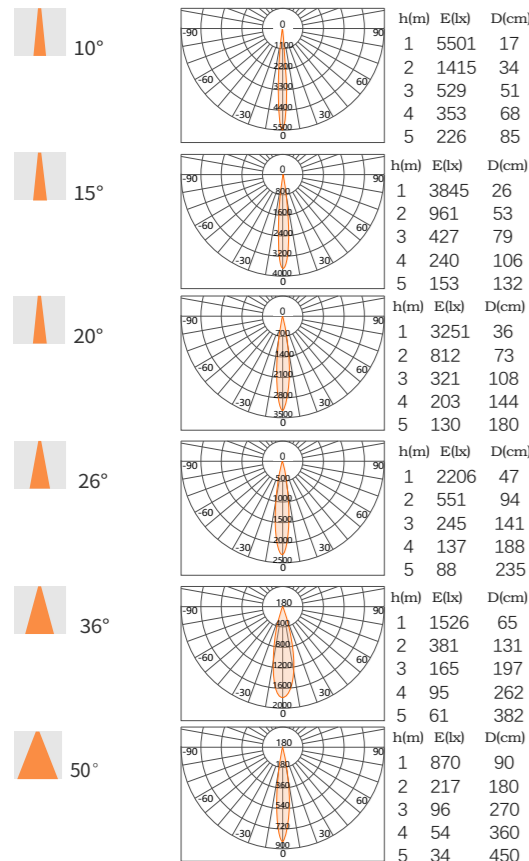

2700K Ra ≥ 90	AC 220-240V	 Triac Optional	 IP 20
	3000K Ra ≥ 90	 UGR ≤ 16	 0-10V Optional	 Glare Cut < 30°
	3500K Ra ≥ 90	 DALI Optional	 30°	 Rotating 355°
	4000K Ra ≥ 90			

9W

312Lm-650Lm