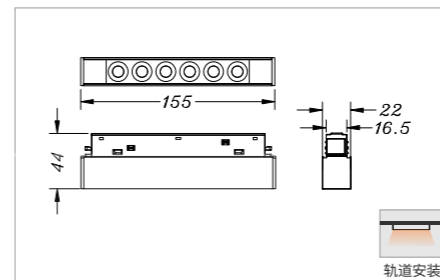

2700K Ra ≥ 90	DC 48V		SBK
Glare Cut 35°	3000K Ra ≥ 90	UGR ≤ 16		SW
	3500K Ra ≥ 90			IP 20
	4000K Ra ≥ 90		ON OFF	

型号:
Q7-20G-S6
6W