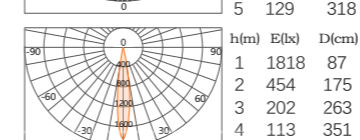

A5 高端射灯 Series

型号:
A5-075DSS-9
A5-075DSS-12
A5-075DSS-15
9W/12W/15W

	2700K Ra ≥ 90	AC 220-240V		Triac Optional		IP 20
	3000K Ra ≥ 90		UGR ≤ 16			Glare Cut < 30°
	3500K Ra ≥ 90		DALI Optional			Rotating 355°
	4000K Ra ≥ 90					

型号:
A5-010DSS-18
A5-010DSS-24
A5-010DSS-30
18W/24W/30W

	2700K Ra ≥ 90	AC 220-240V		Triac Optional		IP 20
	3000K Ra ≥ 90		UGR ≤ 16			Glare Cut < 30°
	3500K Ra ≥ 90		DALI Optional			Rotating 355°
	4000K Ra ≥ 90					

12W

15W

2*12W

2*15W

光学配件:Optical accessories

反射器颜色:Surface of ring parts

光学配件:Optical accessories

反射器颜色:Surface of ring parts