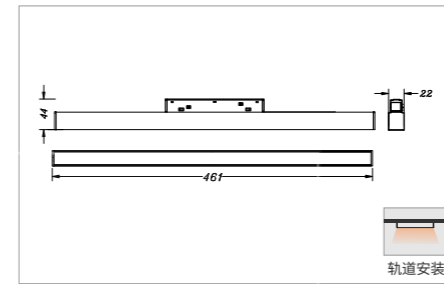

2700K Ra ≥ 90	DC 48V	 0-10V Optional	SBK
	3000K Ra ≥ 90	 UGR ≤ 16	 DALI Optional	SW
	3500K Ra ≥ 90			
	4000K Ra ≥ 90	ON OFF		

型号:
Q7-20F-D24A
24W

光源类型:LED SMD
光束角:110°
输入参数:DC48V
色温:2700K/3000K/3500K/4000K
显色指数:Ra≥90
灯体材质:铝合金+阻燃PC
外观颜色:BK

24W
658Lm