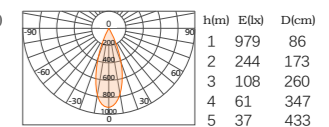

10W
612Lm-662Lm