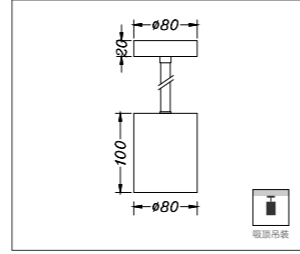

T4 吊装筒灯 Hoisting Downlight

型号:
T4-80H-12
T4-80H-15
T4-80H-20
12W/15W/20W