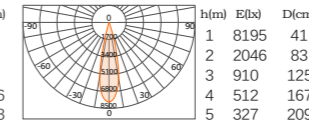

15W
1361Lm-1501Lm