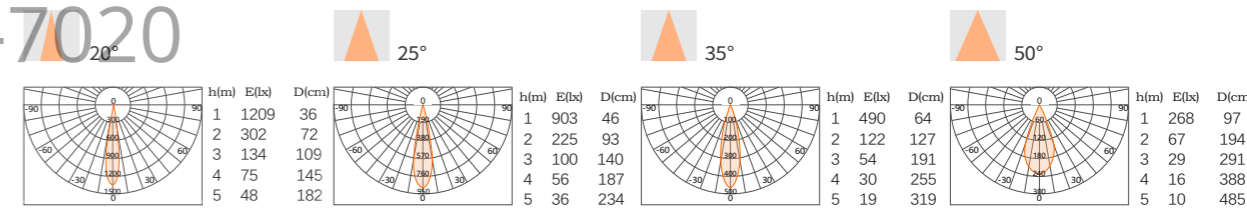

5W
201Lm-227Lm