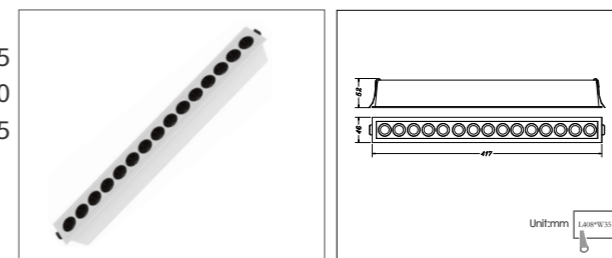

2700K Ra ≥ 90	AC 220-240V		
Glare Cut 35°	3000K Ra ≥ 90			SBK
	3500K Ra ≥ 90			SW
	4000K Ra ≥ 90			

型号:

- Q5-215FSV-15
- Q5-215FSV-30
- Q5-215FSV-45
- 15W/30W/45W

	2700K Ra ≥ 90	AC 220-240V		
Glare Cut 35°	3000K Ra ≥ 90			SBK
	3500K Ra ≥ 90			SW
	4000K Ra ≥ 90