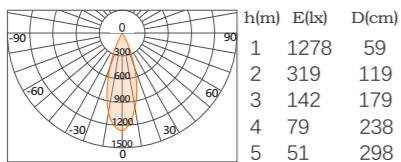

光源类型:LED SMD  
光束角:18°/26°/38°  
输入参数:DC48V  
色温:2700K/3000K/3500K/4000K  
显色指数:Ra ≥ 90  
灯体材质:铝合金+阻燃PC  
外观颜色:BK

+ (86) 186-8880-7020

Q7-磁吸系列

型号:  
Q7-20H-S6  
6W

6W  
420Lm-548Lm

	2700K Ra ≥ 90	DC 48V		0-10V Optional	
	3000K Ra ≥ 90	UGR ≤ 16		DALI Optional	SW
	3500K Ra ≥ 90		Smart light		ON OFF
	4000K Ra ≥ 90				