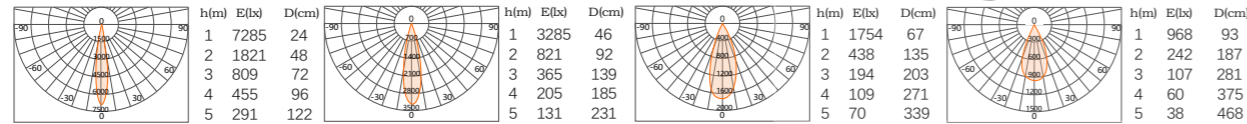

9W
573Lm-678Lm