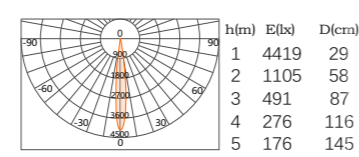

A5 高端射灯 Series

型号:
A5-075DSS-9
A5-075DSS-12
A5-075DSS-15
9W/12W/15W

	2700K Ra ≥ 90	AC 220-240V		Triac Optional		IP 20
	3000K Ra ≥ 90		UGR ≤ 16			Glare Cut < 30°
	3500K Ra ≥ 90		DALI Optional			Rotating 355°
	4000K Ra ≥ 90					

型号:
A5-010DSS-18
A5-010DSS-24
A5-010DSS-30
18W/24W/30W

	2700K Ra ≥ 90	AC 220-240V		Triac Optional		IP 20
	3000K Ra ≥ 90		UGR ≤ 16			Glare Cut < 30°
	3500K Ra ≥ 90		DALI Optional			Rotating 355°
	4000K Ra ≥ 90					

12W

15W

2*12W

2*15W

光学配件:Optical accessories

反射器颜色:Surface of ring parts

光学配件:Optical accessories

反射器颜色:Surface of ring parts