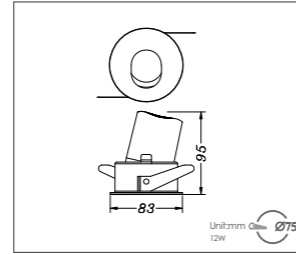

A4 智富系列 Series

型号:

- A4-004DRE-5
- A4-004DRE-7
- A4-004DRE-9
- A4-004DRE-12

5W/7W/9W/12W