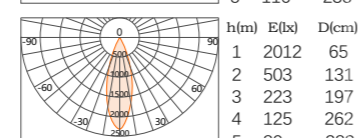

A5 高端射灯 Series

型号:
A5-075DSS-9
A5-075DSS-12
A5-075DSS-15
9W/12W/15W

	2700K Ra ≥ 90	AC 220-240V		Triac Optional		IP 20
	3000K Ra ≥ 90		UGR ≤ 16			Glare Cut < 30°
	3500K Ra ≥ 90		DALI Optional			Rotating 355°
	4000K Ra ≥ 90					

型号:
A5-010DSS-18
A5-010DSS-24
A5-010DSS-30
18W/24W/30W

	2700K Ra ≥ 90	AC 220-240V		Triac Optional		IP 20
	3000K Ra ≥ 90		UGR ≤ 16			Glare Cut < 30°
	3500K Ra ≥ 90		DALI Optional			Rotating 355°
	4000K Ra ≥ 90					

12W

15W

2*12W

2*15W

光学配件:Optical accessories

反射器颜色:Surface of ring parts

光学配件:Optical accessories

反射器颜色:Surface of ring parts