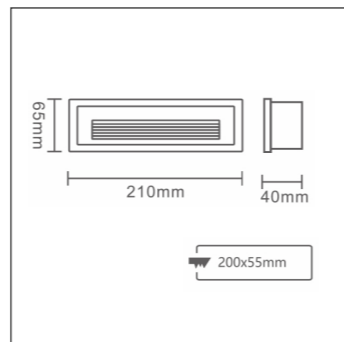

T3 梯脚灯 Stair Light

型号:
T3-206-6H
6W