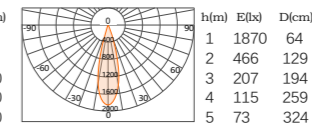

14W
694Lm-747Lm