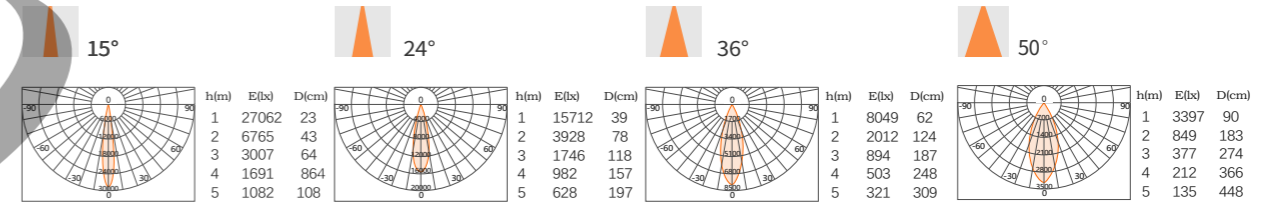

35W
2189Lm-2452Lm