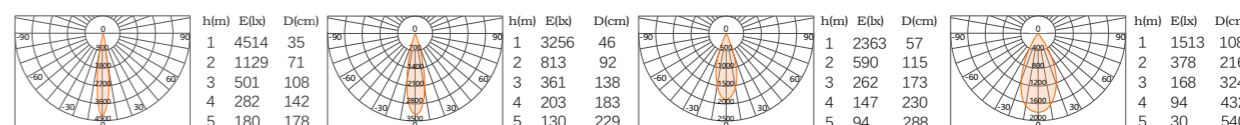

20W
1278Lm-1523Lm