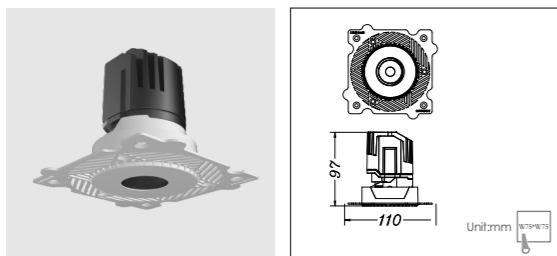

9W

270Lm-474Lm

光学配件:Optical accessories

反射器颜色:Surface of ring parts

型号:

- A5-075UCC-9
- A5-075UCC-12
- A5-075UCC-15
- 9W/12W/15W

	2700K Ra ≥ 90	AC 220-240V		Triac Optional		IP 20
	3000K Ra ≥ 90		UGR ≤ 16		0-10V Optional	Glare Cut < 30°
	3500K Ra ≥ 90		DALI Optional		30°	Rotating (355°)
	4000K Ra ≥ 90					