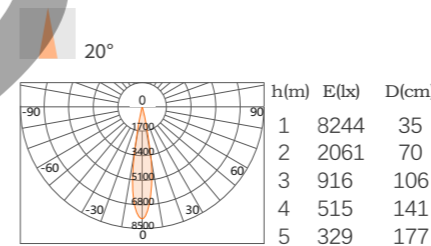

24W
1477Lm-1876Lm