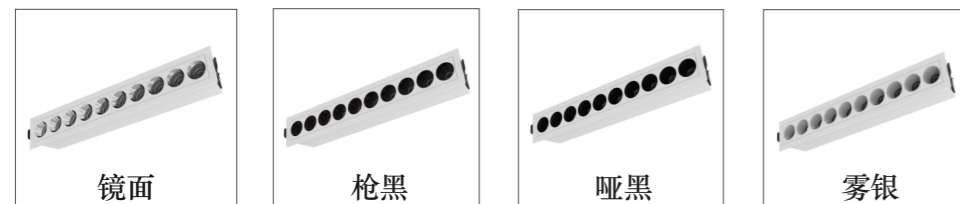

反射器样式: Surface of ring parts

Q5 格栅灯 Grille lamp

型号:  
Q5-205MSV-5  
Q5-205MSV-10  
5W/10W

	2700K Ra ≥ 90	AC 220-240V		
Glare Cut 35°	3000K Ra ≥ 90			SBK
	3500K Ra ≥ 90			SW
	4000K Ra ≥ 90			

型号:  
Q5-210MSV-10  
Q5-210MSV-20  
10W/20W