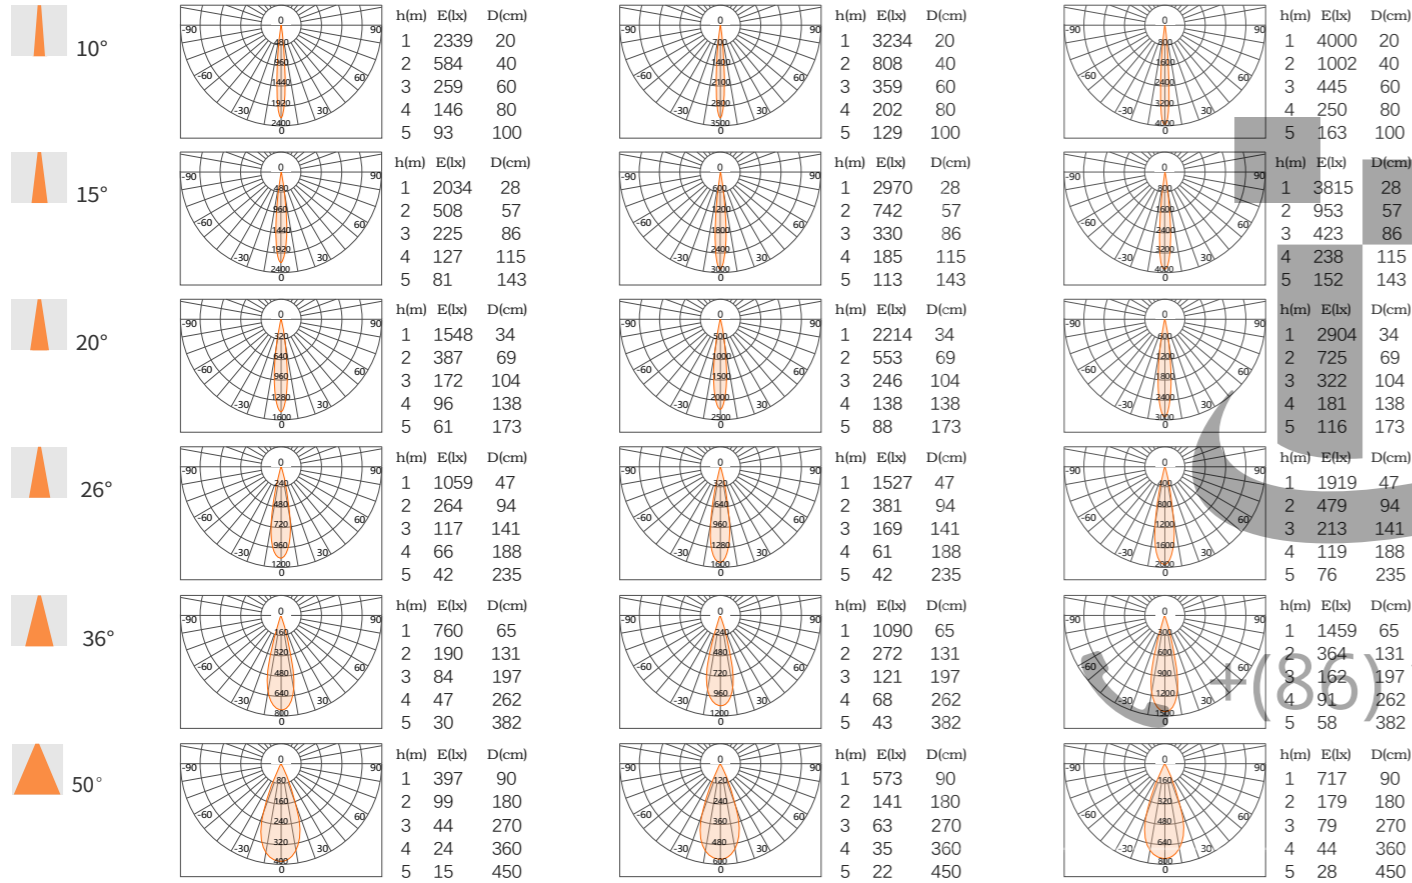

A5 高端射灯 Series

型号:
A5-075RUB-5
A5-075RUB-7
A5-075RUB-9

5W/7W/9W

	2700K Ra ≥ 90	AC 220-240V		Triac Optional		IP 54
	3000K Ra ≥ 90		UGR ≤ 16		0-10V Optional	Glare Cut < 30°
	3500K Ra ≥ 90		DALI Optional		30°	
	4000K Ra ≥ 90				Rotating 355°	

型号:
A5-075UBE-5
A5-075UBE-7
A5-075UBE-9

5W/7W/9W

	2700K Ra ≥ 90	AC 220-240V		Triac Optional		IP 54
	3000K Ra ≥ 90		UGR ≤ 16		0-10V Optional	Glare Cut < 30°
	3500K Ra ≥ 90		DALI Optional		30°	
	4000K Ra ≥ 90				Rotating 355°	

5W
163Lm-290Lm

7W
228Lm-416Lm

9W
288Lm-541Lm