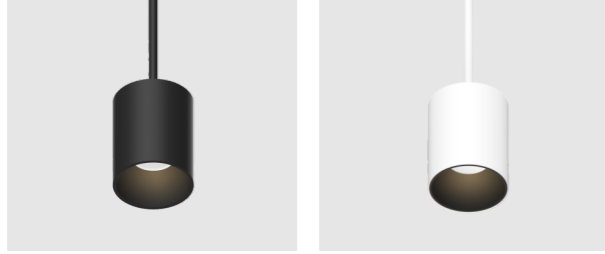

反射器样式:Surface of ring parts

光学配件:Optical accessories

T4 吊装筒灯 Hoisting Downlight

型号:  
T4-80H-12  
T4-80H-15  
T4-80H-20  
12W/15W/20W

SBK		2700K Ra ≥ 90	AC 220-240V	
SW	Glare Cut 30°	3000K Ra ≥ 90	UGR < 16	
		3500K Ra ≥ 90		
		4000K Ra ≥ 90		