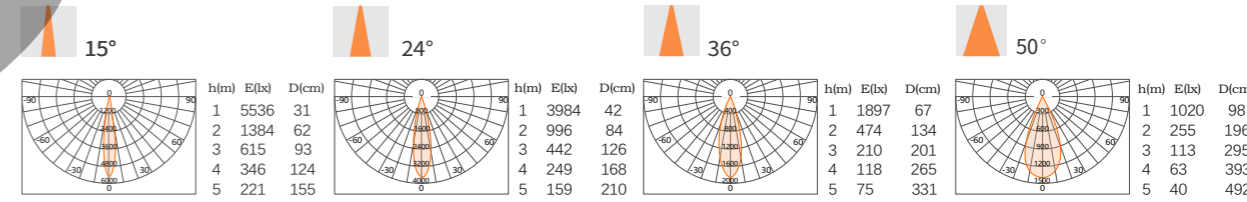

光学配件:Optical accessories

型号:

- Q6-60E-9
- Q6-60E-12
- Q6-60E-15
- 9W/12W/15W

Rotating 355°

90°

SBK

SW

Glare Cut 30°

2700K Ra ≥ 90

AC 220-240V

Triac Optional

3000K Ra ≥ 90

UGR < 16

0-10V Optional

3500K Ra ≥ 90

DALI Optional

4000K Ra ≥ 90

IP 20

9W
660Lm-725Lm

12W
865Lm-958Lm