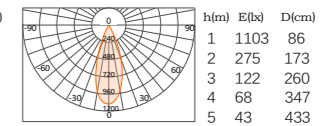

14W
694Lm-747Lm