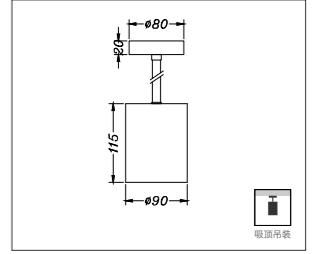

型号:
T4-90H-15
T4-90H-20
T4-90H-25
15W/20W/25W