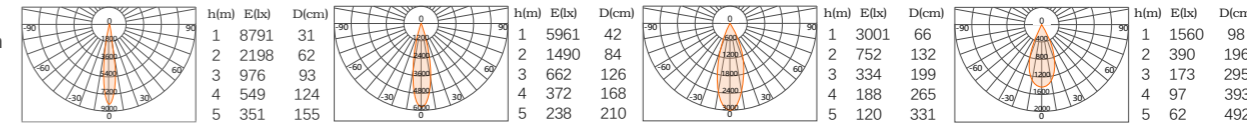

光学配件:Optical accessories

+(86) 186-8880-7020

Q6 酒店舒适款嵌入式射灯

型号:

- Q6-70E-15
- Q6-70E-20
- Q6-70E-25

15W/20W/25W

Rotating 355°

90°