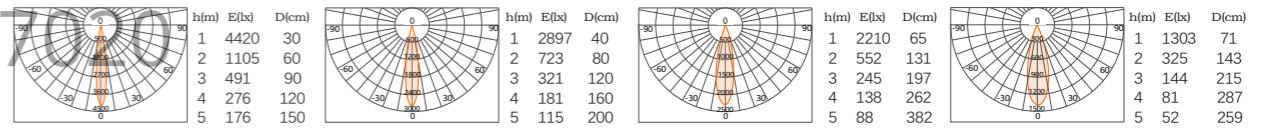

15W
506Lm-677Lm