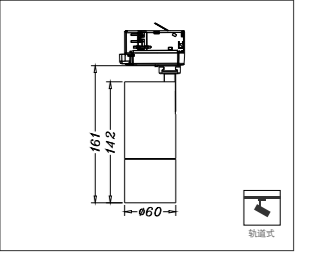

型号:

- Q6-60S-9
- Q6-60S-12
- Q6-60S-15
- 9W/12W/15W