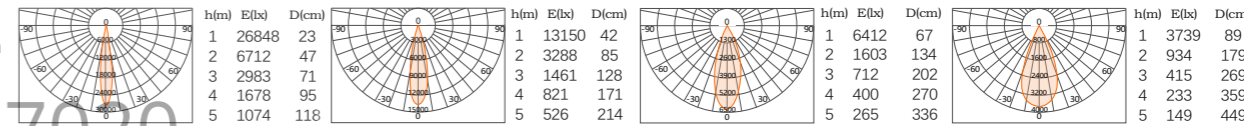

30W
2145Lm-2516Lm