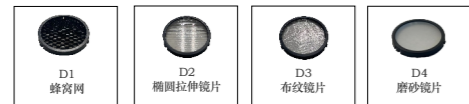

24W  
1437Lm-1731Lm

15W\*2  
1820Lm-2016Lm

20W\*2  
2353Lm-2806Lm

24W\*2  
2672Lm-3220Lm

光学配件:Optical accessories

反射器样式:Surface of ring parts

光学配件:Optical accessories

反射器样式:Surface of ring parts