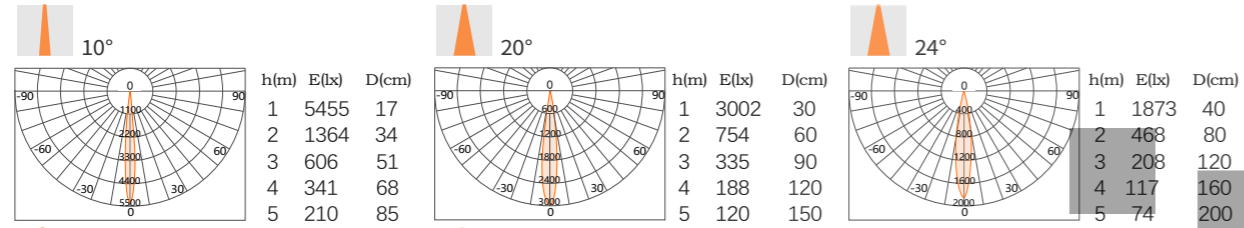

2700K Ra ≥ 90	AC 220-240V	 Triac Optional	 IP 20
	3000K Ra ≥ 90	 UGR ≤ 16	 0-10V Optional	Glare Cut ≤ 30°
	3500K Ra ≥ 90	 DALI Optional		
	4000K Ra ≥ 90	Rotating 355°		

9W
270Lm-474Lm

12W
483Lm-610Lm