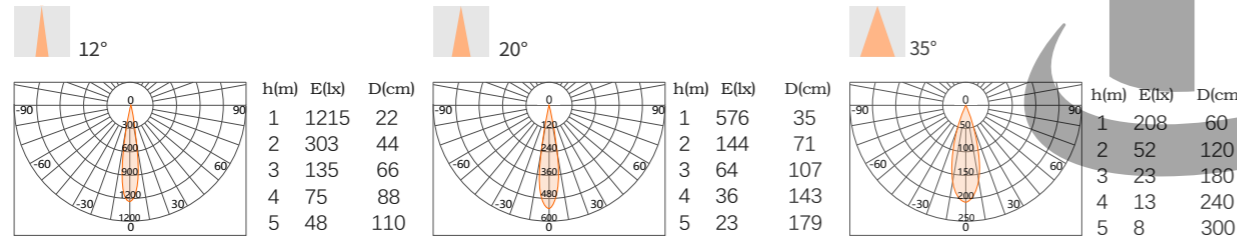

SBK		2700K Ra ≥ 90	AC 220-240V	
SW		3000K Ra ≥ 90		
		3500K Ra ≥ 90		
		4000K Ra ≥ 90		ON OFF

SBK		2700K Ra ≥ 90	AC 220-240V	
SW		3000K Ra ≥ 90		
		3500K Ra ≥ 90		
		4000K Ra ≥ 90		ON OFF

1W
95Lm-101Lm