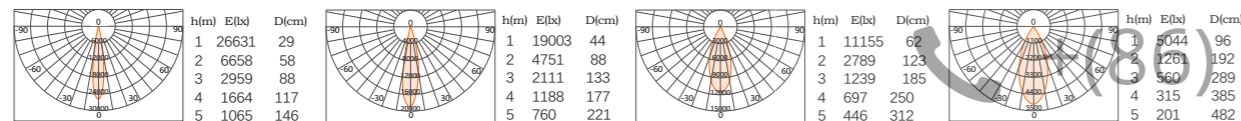

	2700K Ra ≥ 90	AC 220-240V		
Glare Cut 30°	3000K Ra ≥ 90			
	3500K Ra ≥ 90	UGR ≤ 16		
	4000K Ra ≥ 90			

35W  
2576Lm-2724Lm

35W  
2189Lm-2452Lm

40W  
2974Lm-3229Lm

40W  
2603m-2832Lm

50W  
3337Lm-3795Lm

50W  
3337Lm-3795Lm