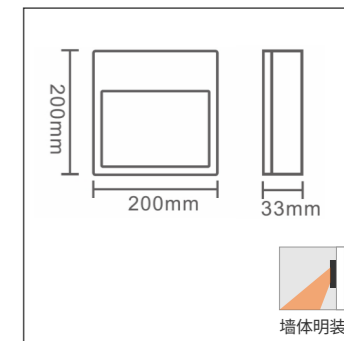

常规长亮款

开启方式: 开关控制
灯体材质: 压铸铝
灯体颜色: 沙黑/沙灰
产品尺寸: $200 \times 200 \times T33$ MM
安装方式: 明装

		3000K Ra ≥ 80	AC 85-265V	SBK
		4000K Ra ≥ 80	IP 65	GY
		6000K Ra ≥ 80