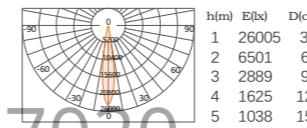

40W
3346Lm-3677Lm