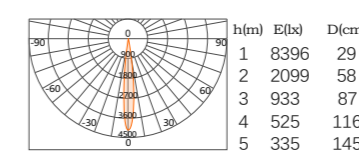

A5 高端射灯 Series

型号:
A5-075DSS-9
A5-075DSS-12
A5-075DSS-15
9W/12W/15W

	2700K Ra ≥ 90	AC 220-240V		Triac Optional		IP 20
	3000K Ra ≥ 90		UGR ≤ 16			Glare Cut < 30°
	3500K Ra ≥ 90		DALI Optional			Rotating 355°
	4000K Ra ≥ 90					

型号:
A5-010DSS-18
A5-010DSS-24
A5-010DSS-30
18W/24W/30W

	2700K Ra ≥ 90	AC 220-240V		Triac Optional		IP 20
	3000K Ra ≥ 90		UGR ≤ 16			Glare Cut < 30°
	3500K Ra ≥ 90		DALI Optional			Rotating 355°
	4000K Ra ≥ 90					

12W

15W

2*12W

2*15W

光学配件:Optical accessories

反射器颜色:Surface of ring parts

光学配件:Optical accessories

反射器颜色:Surface of ring parts