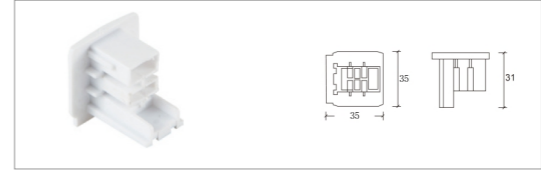

产品名称 型号 颜色  
直线接驳器 Q6-35M-H6Z 白口黑■

产品名称 型号 颜色  
十型接驳器 Q6-35M-H6X 白口黑■

产品名称 型号 颜色  
T型接驳器 Q6-35M-H6T 白口黑■

产品名称 型号 颜色  
尾盖 Q6-35M-H6G 白口黑■

产品名称 型号 颜色  
吊线组 Q6-35M-H6D 白口黑■

(86) 186-8880-7020

Q6 酒店舒适款嵌入式射灯

型号: