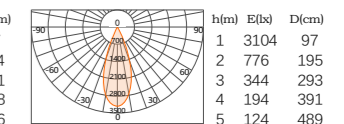

12W
783Lm-899Lm