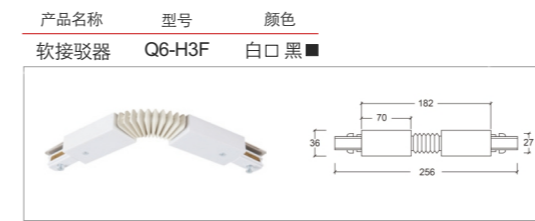

规格:  
1000mm/2000mm/3000mm

IP  
+ (86) 186-8880-7020

规格:  
1000mm/2000mm/3000mm

规格:  
1000mm/2000mm/3000mm

产品名称 型号 颜色  
电源接头 Q6-34QM-H3J 白口黑■

产品名称 型号 颜色  
L型接驳器 Q6-34QM-H3L 白口黑■

产品名称 型号 颜色  
电源接头 Q6-50QM-H3T 白口黑■