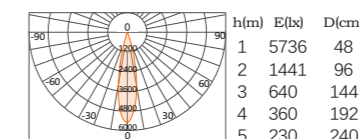

A5 高端射灯 Series

型号:
A5-075DSS-9
A5-075DSS-12
A5-075DSS-15
9W/12W/15W

	2700K Ra ≥ 90	AC 220-240V		Triac Optional		IP 20
	3000K Ra ≥ 90		UGR ≤ 16			Glare Cut < 30°
	3500K Ra ≥ 90		DALI Optional			Rotating 355°
	4000K Ra ≥ 90					

型号:
A5-010DSS-18
A5-010DSS-24
A5-010DSS-30
18W/24W/30W

	2700K Ra ≥ 90	AC 220-240V		Triac Optional		IP 20
	3000K Ra ≥ 90		UGR ≤ 16			Glare Cut < 30°
	3500K Ra ≥ 90		DALI Optional			Rotating 355°
	4000K Ra ≥ 90					

12W

15W

2*12W

2*15W

光学配件:Optical accessories

反射器颜色:Surface of ring parts

光学配件:Optical accessories

反射器颜色:Surface of ring parts