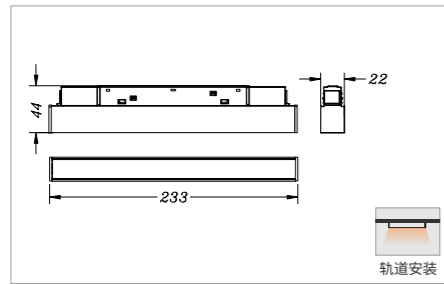

Q7-磁吸系列

型号:
Q7-20F-M12
12W

光源类型:LED SMD
光束角:110°
输入参数:DC48V
色温:2700K/3000K/3500K/4000K
显色指数:Ra≥90
灯体材质:铝合金+阻燃PC
外观颜色:BK

12W
466Lm