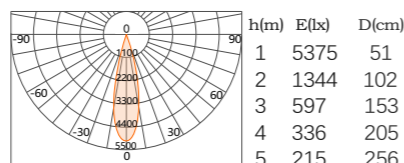

Q5 格栅灯 Grille lamp

型号:

- Q5-210FSV-10
- Q5-210FSV-20
- Q5-210FSV-30
- 10W/20W/30W

	2700K Ra ≥ 90	AC 220-240V		
Glare Cut 35°	3000K Ra ≥ 90			SBK
	3500K Ra ≥ 90			SW
	4000K Ra ≥ 90			

型号:

- Q5-215FSV-15
- Q5-215FSV-30
- Q5-215FSV-45
- 15W/30W/45W

	2700K Ra ≥ 90	AC 220-240V		
Glare Cut 35°	3000K Ra ≥ 90			SBK
	3500K Ra ≥ 90			SW
	4000K Ra ≥ 90			

+ (86) 186-8880-7020

反射器样式: Surface of ring parts

反射器样式: Surface of ring parts