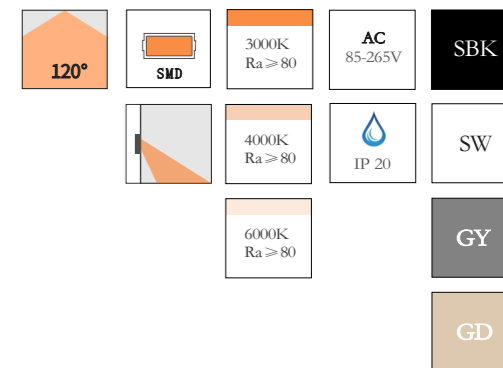

迎

型号:  
T3-201-1  
1W

**智能感应款**

开启方式:人体感应+光控  
灯体材质:金属+PC  
产品尺寸:86\*90MM  
开孔尺寸:86型底盒(通用)  
光控制度:8-10LUX  
延时关闭:30秒±5秒  
感应距离:0-4M

型号:  
T3-201-1C  
1W

**常规长亮款**

开启方式:开关控制  
灯体材质:金属+PC  
产品尺寸:86\*90MM  
开孔尺寸:86型底盒(通用)