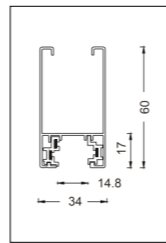

规格:  
1000mm/2000mm/3000mm

IP  
+ (86) 186-8880-7020

规格:  
1000mm/2000mm/3000mm

规格:  
1000mm/2000mm/3000mm

产品名称 型号 颜色  
电源接头 Q6-34QM-H3J 白口黑■

产品名称 型号 颜色  
L型接驳器 Q6-34QM-H3L 白口黑■

产品名称 型号 颜色  
电源接头 Q6-50QM-H3T 白口黑■