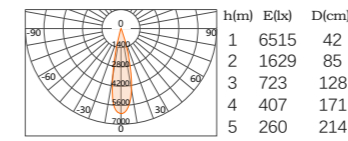

5W
330Lm-368Lm

7W
493Lm-513Lm

9W
627Lm-697Lm

12W
856Lm-887Lm

15W
1014Lm-1039Lm

12W
977Lm-1011Lm

15W
1166Lm-1221Lm

20W
1598Lm-1647Lm