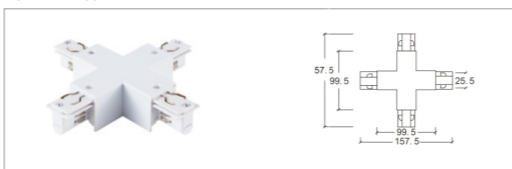

产品名称 型号 颜色  
电源接头 Q6-34M-H4J 白口黑■

产品名称 型号 颜色  
直线接驳器 Q6-34M-H4Z 白口黑■

产品名称 型号 颜色  
迷你接驳器 Q6-34M-H4M 白口黑■

产品名称 型号 颜色  
十型接驳器 Q6-34M-H4X 白口黑■

产品名称 型号 颜色  
L型接驳器 Q6-34M-H4L 白口黑■

产品名称 型号 颜色  
T型接驳器 Q6-34M-H4T 白口黑■