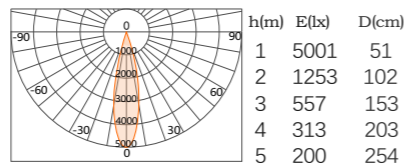

2700K Ra ≥ 90	AC 220-240V	 Triac Optional	 IP 20
Glare Cut 35°	3000K Ra ≥ 90	 UGR ≤ 16	 0-10V Optional	SBK
	3500K Ra ≥ 90		 DALI Optional	SW
	4000K Ra ≥ 90			

15W
878Lm-1296Lm