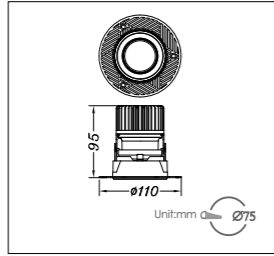

A6 智慧系列 Series

型号:

- A6-075SUV-5
- A6-075SUV-7
- A6-075SUV-9
- A6-075SUV-12
- A6-075SUV-15

5W/7W/9W/
12W/15W