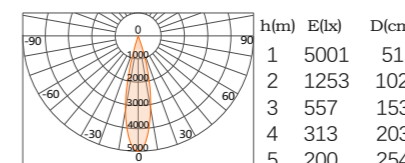

Q5 格栅灯 Grille lamp

型号:

- Q5-210FSV-10
- Q5-210FSV-20
- Q5-210FSV-30
- 10W/20W/30W

	2700K Ra ≥ 90	AC 220-240V		
Glare Cut 35°	3000K Ra ≥ 90			SBK
	3500K Ra ≥ 90			SW
	4000K Ra ≥ 90			

型号:

- Q5-215FSV-15
- Q5-215FSV-30
- Q5-215FSV-45
- 15W/30W/45W

	2700K Ra ≥ 90	AC 220-240V		
Glare Cut 35°	3000K Ra ≥ 90			SBK
	3500K Ra ≥ 90			SW
	4000K Ra ≥ 90			

+ (86) 186-8880-7020

反射器样式: Surface of ring parts

反射器样式: Surface of ring parts