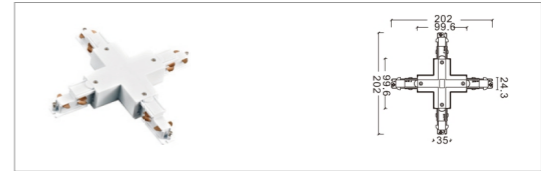

产品名称 型号 颜色
十型接驳器 Q6-35M-H6X 白口黑■