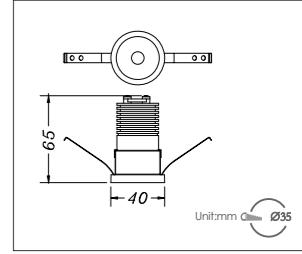

型号:

A2-205FRV-3

A2-205FRV-5

3W/5W