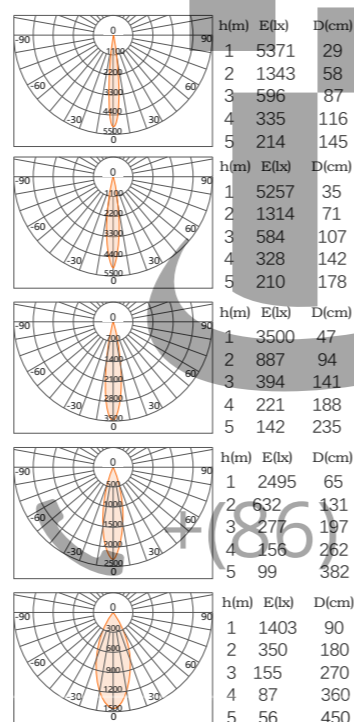

15W

678Lm-1044Lm