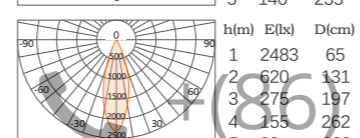

A5 高端射灯 Series

型号:
A5-075DSS-9
A5-075DSS-12
A5-075DSS-15
9W/12W/15W

	2700K Ra ≥ 90	AC 220-240V		Triac Optional		IP 20
	3000K Ra ≥ 90		UGR ≤ 16			Glare Cut < 30°
	3500K Ra ≥ 90		DALI Optional			Rotating 355°
	4000K Ra ≥ 90					

型号:
A5-010DSS-18
A5-010DSS-24
A5-010DSS-30
18W/24W/30W

	2700K Ra ≥ 90	AC 220-240V		Triac Optional		IP 20
	3000K Ra ≥ 90		UGR ≤ 16			Glare Cut < 30°
	3500K Ra ≥ 90		DALI Optional			Rotating 355°
	4000K Ra ≥ 90					

12W

15W

2*12W

2*15W

光学配件:Optical accessories

反射器颜色:Surface of ring parts

光学配件:Optical accessories

反射器颜色:Surface of ring parts