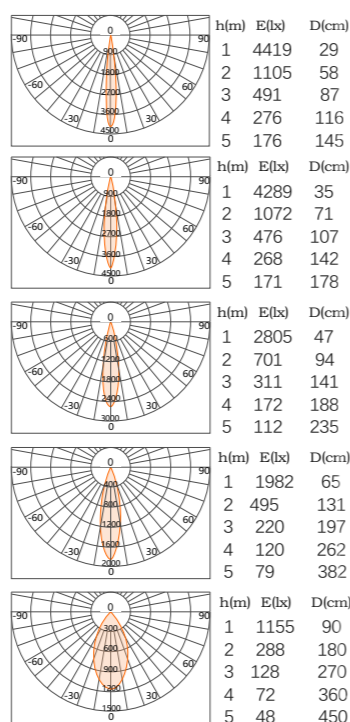

12W

559Lm-840Lm