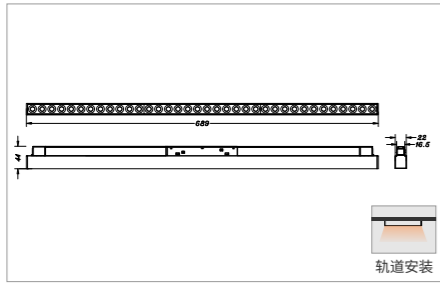

型号:
Q7-20G-C36
36W