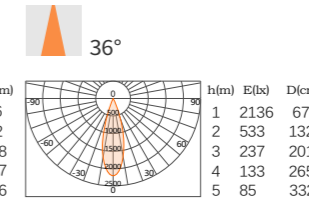

型号:

T5-095C-12  
T5-095C-15  
T5-095C-20

12W/15W/20W

	2700K Ra ≥ 90	AC 220-240V	
Glare Cut 30°	3000K Ra ≥ 90		0-10V Optional
	3500K Ra ≥ 90		DALI Optional
	4000K Ra ≥ 90		
			IP 54

7W  
471Lm-484Lm

12W  
849Lm-877Lm