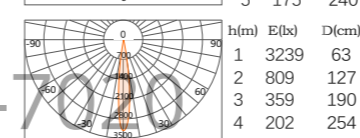

A5 高端射灯 Series

型号:
A5-075DSS-9
A5-075DSS-12
A5-075DSS-15
9W/12W/15W

	2700K Ra ≥ 90	AC 220-240V		Triac Optional		IP 20
	3000K Ra ≥ 90		UGR ≤ 16			Glare Cut < 30°
	3500K Ra ≥ 90		DALI Optional			Rotating 355°
	4000K Ra ≥ 90					

型号:
A5-010DSS-18
A5-010DSS-24
A5-010DSS-30
18W/24W/30W

	2700K Ra ≥ 90	AC 220-240V		Triac Optional		IP 20
	3000K Ra ≥ 90		UGR ≤ 16			Glare Cut < 30°
	3500K Ra ≥ 90		DALI Optional			Rotating 355°
	4000K Ra ≥ 90					

12W

15W

2*12W

2*15W

光学配件:Optical accessories

反射器颜色:Surface of ring parts

光学配件:Optical accessories

反射器颜色:Surface of ring parts