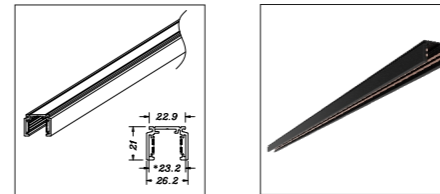

7W  
327Lm-368Lm

9W  
517Lm-520Lm

适用轨道条:四线明装

15W  
1031m-1255Lm

20W  
1019Lm-1672Lm

适用轨道条:四线明装

+(86) 186-8880-7020

Q7-磁吸系列