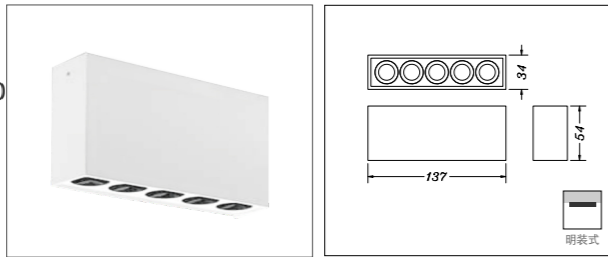

反射器样式: Surface of ring parts

Q5 格栅灯 Grille lamp

型号:  
Q5-205MSV-5  
Q5-205MSV-10  
5W/10W

	2700K Ra ≥ 90	AC 220-240V		
Glare Cut 35°	3000K Ra ≥ 90			SBK
	3500K Ra ≥ 90			SW
	4000K Ra ≥ 90			

型号:  
Q5-210MSV-10  
Q5-210MSV-20  
10W/20W