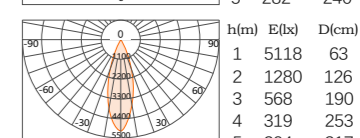

A5 高端射灯 Series

型号:
A5-075DSS-9
A5-075DSS-12
A5-075DSS-15
9W/12W/15W

	2700K Ra ≥ 90	AC 220-240V		Triac Optional		IP 20
	3000K Ra ≥ 90		UGR ≤ 16			Glare Cut < 30°
	3500K Ra ≥ 90		DALI Optional			Rotating 355°
	4000K Ra ≥ 90					

型号:
A5-010DSS-18
A5-010DSS-24
A5-010DSS-30
18W/24W/30W

	2700K Ra ≥ 90	AC 220-240V		Triac Optional		IP 20
	3000K Ra ≥ 90		UGR ≤ 16			Glare Cut < 30°
	3500K Ra ≥ 90		DALI Optional			Rotating 355°
	4000K Ra ≥ 90					

12W

15W

2*12W

2*15W

光学配件:Optical accessories

反射器颜色:Surface of ring parts

光学配件:Optical accessories

反射器颜色:Surface of ring parts