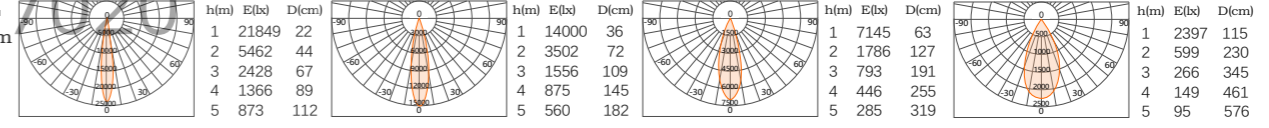

型号:

T4-130H-28  
T4-130H-35  
T4-130H-40  
28W/35W/40W

SBK		2700K Ra ≥ 90	AC 220-240V	
SW	Glare Cut 30°	3000K Ra ≥ 90	UGR < 16	
		3500K Ra ≥ 90		
		4000K Ra ≥ 90		

28W  
2155Lm-2375Lm

35W  
2390Lm-2568Lm

40W  
2911Lm-3112Lm