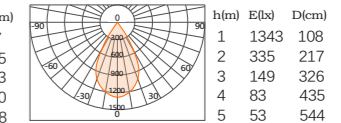

15W
1043Lm-1077Lm