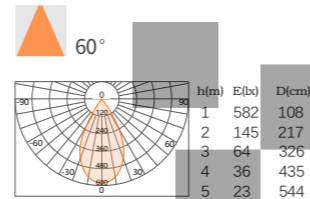

2700K Ra ≥ 90	AC 220-240V	
Glare Cut 30°	3000K Ra ≥ 90		0-10V Optional
	3500K Ra ≥ 90		DALI Optional
	4000K Ra ≥ 90		
			IP 54

7W
471Lm-484Lm