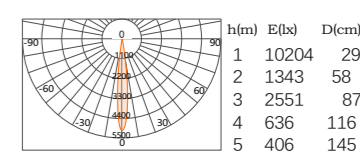

A5 高端射灯 Series

型号:
A5-075DSS-9
A5-075DSS-12
A5-075DSS-15
9W/12W/15W

	2700K Ra ≥ 90	AC 220-240V		Triac Optional		IP 20
	3000K Ra ≥ 90		UGR ≤ 16			Glare Cut < 30°
	3500K Ra ≥ 90		DALI Optional			Rotating 355°
	4000K Ra ≥ 90					

型号:
A5-010DSS-18
A5-010DSS-24
A5-010DSS-30
18W/24W/30W

	2700K Ra ≥ 90	AC 220-240V		Triac Optional		IP 20
	3000K Ra ≥ 90		UGR ≤ 16			Glare Cut < 30°
	3500K Ra ≥ 90		DALI Optional			Rotating 355°
	4000K Ra ≥ 90					

12W

15W

2*12W

2*15W

光学配件:Optical accessories

反射器颜色:Surface of ring parts

光学配件:Optical accessories

反射器颜色:Surface of ring parts