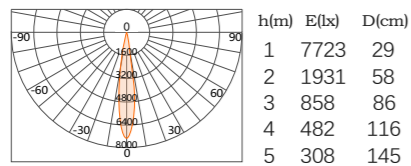

2700K Ra ≥ 90	AC 220-240V	 Triac Optional	 IP 20
Glare Cut 35°	3000K Ra ≥ 90	 UGR ≤ 16	 0-10V Optional	SBK
	3500K Ra ≥ 90		 DALI Optional	SW
	4000K Ra ≥ 90			

15W
878Lm-1296Lm