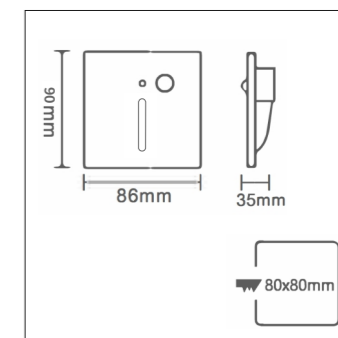

+ (86) 186-8880-7020

型号:  
T3-202E-2  
1.5W

智能感应款

开启方式:人体感应+光控  
灯体材质:铝材  
产品尺寸:86\*90MM  
开孔尺寸:86型底盒(通用)  
光控制度:8-10LUX  
延时关闭:30秒±5秒  
感应距离:0-4M

型号:  
T3-202I-2  
1.5W

智能感应款

开启方式:人体感应+光控  
灯体材质:铝材  
产品尺寸:86\*90MM  
开孔尺寸:86型底盒(通用)  
光控制度:8-10LUX  
延时关闭:30秒±5秒  
感应距离:0-4M