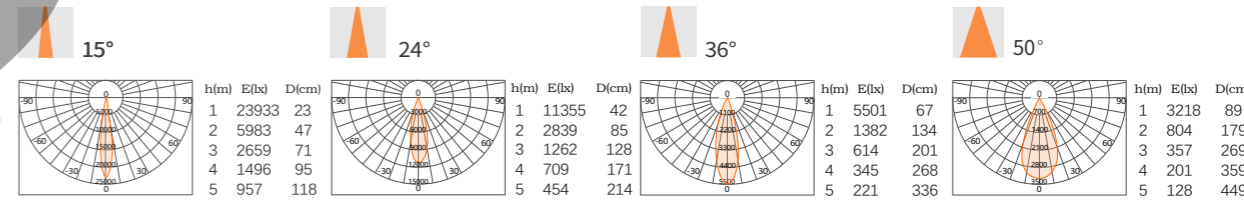

光学配件:Optical accessories

型号:

- Q6-80E-25
- Q6-80E-30
- Q6-80E-35

25W/30W/35W

Rotating 355°

90°

SBK

SW

Glare Cut 30°

2700K Ra ≥ 90

3000K Ra ≥ 90

3500K Ra ≥ 90

4000K Ra ≥ 90

AC 220-240V

UGR < 16

Triac Optional

0-10V Optional

DALI Optional

IP 20

25W
1909Lm-2152Lm