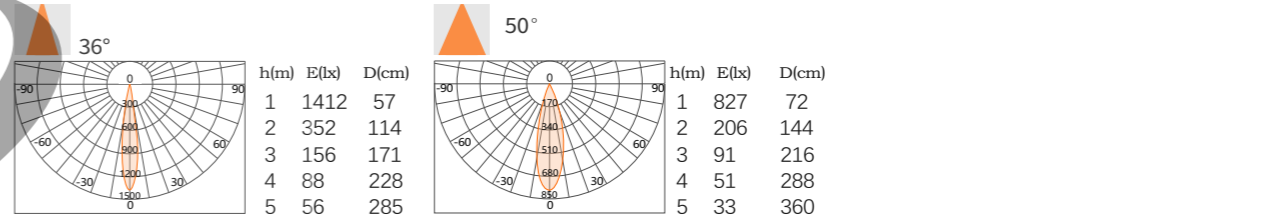

光学配件:Optical accessories

反射器颜色:Surface of ring parts

9W
251Lm-446Lm

12W
431Lm-572Lm