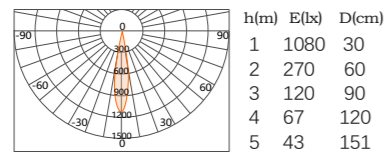

2700K Ra ≥ 90	AC 220-240V		
Glare Cut 30°	3000K Ra ≥ 90			25°
	3500K Ra ≥ 90			Rotating 355°
	4000K Ra ≥ 90			

5W
402Lm-601Lm