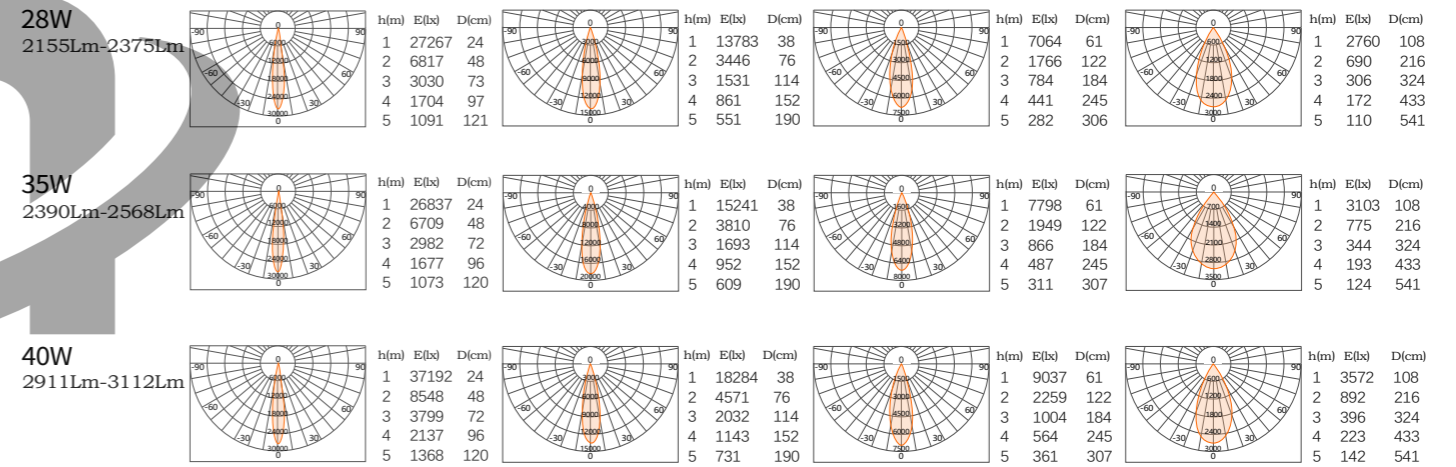

T5 深防眩防水筒灯

型号:
T5-125C-20
T5-125C-25
T5-125C-28

20W/25W/28W

	2700K Ra ≥ 90	AC 220-240V	
Glare Cut 30°	3000K Ra ≥ 90		UGR ≤ 16
	3500K Ra ≥ 90		DALI Optional
	4000K Ra ≥ 90		IP 54

型号:
T5-150C-28
T5-150C-35
T5-150C-40

28W/35W/40W

	2700K Ra ≥ 90	AC 220-240V	
Glare Cut 30°	3000K Ra ≥ 90		UGR ≤ 16
	3500K Ra ≥ 90		DALI Optional
	4000K Ra ≥ 90		IP 54

+ (86) 186-8880-7020