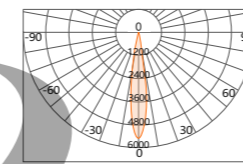

h(m)	E(lx)	D(cm)
1	854	58
2	213	117
3	94	176
4	53	253
5	34	293

10W
657Lm-917Lm