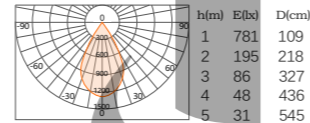

9W
629Lm-654Lm