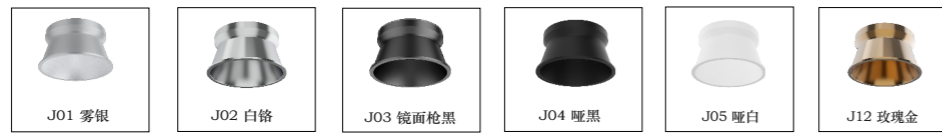

24W  
1910Lm-2072m

28W  
2229Lm-2360Lm

40W  
2938Lm-3139Lm

反射器样式:Surface of ring parts

24W  
1740Lm-1954Lm

28W  
1965Lm-2013Lm

40W  
2665Lm-2778Lm

反射器样式:Surface of ring parts