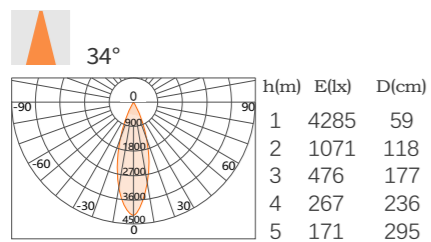

适用轨道条:四线明装

Q7-磁吸系列

型号:  
Q7-20G-D24  
24W

24W  
1477Lm-1876Lm

	2700K Ra ≥ 90	DC 48V		SBK
Glare Cut 35°	3000K Ra ≥ 90	UGR ≤ 16		SW
	3500K Ra ≥ 90			
	4000K Ra ≥ 90	ON OFF		

光源类型: LED SMD  
光束角: 20°/26°/34°  
输入参数: DC48V  
色温: 2700K/3000K/3500K/4000K  
显色指数: Ra ≥ 90  
灯体材质: 铝合金+阻燃PC  
外观颜色: BK