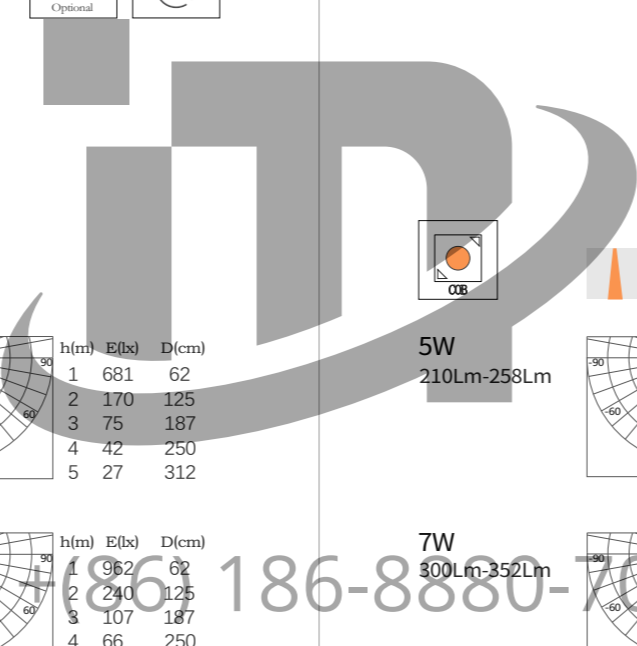

h(m)	E(lx)	D(cm)
1	878	45
2	219	91
3	97	137
4	54	182
5	35	228

h(m)	E(lx)	D(cm)
1	681	62
2	170	125
3	75	187
4	42	250
5	27	312

5W
210Lm-258Lm

h(m)	E(lx)	D(cm)
1	1313	28
2	328	56
3	145	85
4	82	113
5	52	142

h(m)	E(lx)	D(cm)
1	900	42
2	225	85
3	100	128
4	56	170
5	36	213

h(m)	E(lx)	D(cm)
1	715	61
2	178	123
3	79	185
4	44	247
5	28	308

7W
353Lm-398Lm

h(m)	E(lx)	D(cm)
1	1918	31
2	479	62
3	213	94
4	119	125
5	76	156

h(m)	E(lx)	D(cm)
1	1254	45
2	313	91
3	139	137
4	78	182
5	50	228

h(m)	E(lx)	D(cm)
1	962	62
2	240	125
3	107	187
4	66	250
5	38	312

7W
300Lm-352Lm

h(m)	E(lx)	D(cm)
1	1862	28
2	465	56
3	206	85
4	116	113
5	74	142

h(m)	E(lx)	D(cm)
1	1291	42
2	322	85
3	143	128
4	80	170
5	51	213

h(m)	E(lx)	D(cm)
1	979	61
2	244	123
3	108	185
4	61	247
5	39	308

9W
429Lm-504Lm

h(m)	E(lx)	D(cm)
1	2184	31
2	546	62
3	242	94
4	136	125
5	87	156

h(m)	E(lx)	D(cm)
1	1529	45
2	382	91
3	169	137
4	95	182
5	61	228

h(m)	E(lx)	D(cm)
1	1246	61
2	311	125
3	138	187
4	77	250
5	49	312

9W
360Lm-413Lm

h(m)	E(lx)	D(cm)
1	2242	28
2	560	56
3	249	85
4	140	113
5	89	142

h(m)	E(lx)	D(cm)
1	1536	42
2	383	85
3	170	128
4	95	170
5	61	213

h(m)	E(lx)	D(cm)
1	1146	61
2	286	123
3	127	185
4	71	247
5	45	308

12W
658Lm-764Lm

h(m)	E(lx)	D(cm)
1	3622	31
2	905	62
3	402	94
4	226	125
5	144	156

h(m)	E(lx)	D(cm)
1	2300	45
2	575	91
3	255	137
4	143	182
5	91	228

h(m)	E(lx)	D(cm)
1	1671	61
2	417	125
3	185	187
4	104	250
5	66	312

12W
532Lm-644Lm

h(m)	E(lx)	D(cm)
1	3580	28
2	895	56
3	379	85
4	223	113
5	143	142

h(m)	E(lx)	D(cm)
1	2180	42
2	544	85
3	242	128
4	136	170
5	87	213

h(m)	E(lx)	D(cm)
1	1724	61
2	430	123
3	191	185
4	107	247
5	68	308

+86 186-8880-7020