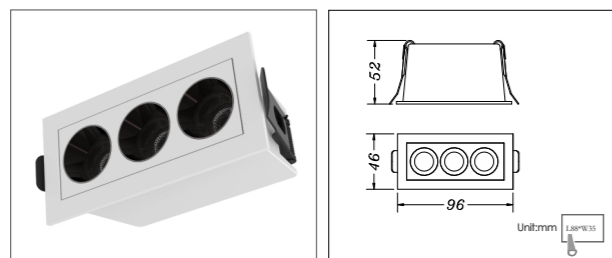

Q5 格栅灯 Grille lamp

型号:
Q5-203FSV-3
Q5-203FSV-6
Q5-203FSV-9
3W/6W/9W