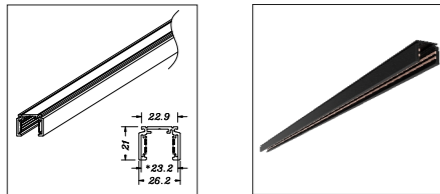

7W  
327Lm-368Lm

9W  
517Lm-520Lm

适用轨道条:四线明装

15W  
1031m-1255Lm

20W  
1019Lm-1672Lm

适用轨道条:四线明装

+(86) 186-8880-7020

Q7-磁吸系列