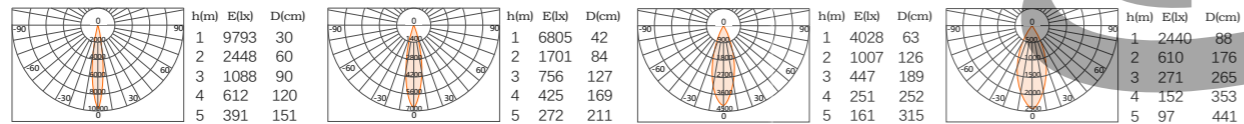

20W
1265Lm-1509Lm