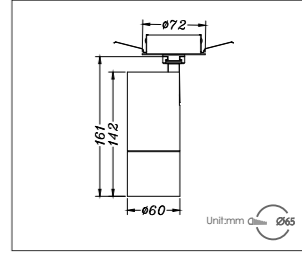

型号:

- Q6-60E-9
- Q6-60E-12
- Q6-60E-15
- 9W/12W/15W