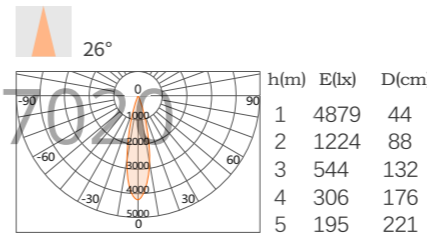

12W
896Lm-1117Lm