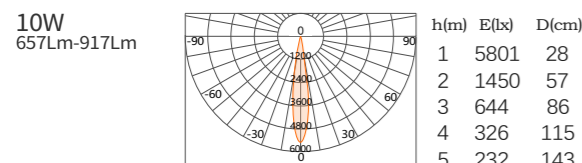

Q5 格栅灯 Grille lamp

型号:

- Q5-210FSV-10
- Q5-210FSV-20
- Q5-210FSV-30
- 10W/20W/30W

	2700K Ra ≥ 90	AC 220-240V		
Glare Cut 35°	3000K Ra ≥ 90			SBK
	3500K Ra ≥ 90			SW
	4000K Ra ≥ 90			

型号:

- Q5-215FSV-15
- Q5-215FSV-30
- Q5-215FSV-45
- 15W/30W/45W

	2700K Ra ≥ 90	AC 220-240V		
Glare Cut 35°	3000K Ra ≥ 90			SBK
	3500K Ra ≥ 90			SW
	4000K Ra ≥ 90			

+ (86) 186-8880-7020

反射器样式: Surface of ring parts

反射器样式: Surface of ring parts