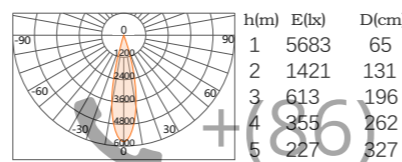

25W
1940Lm-2057Lm