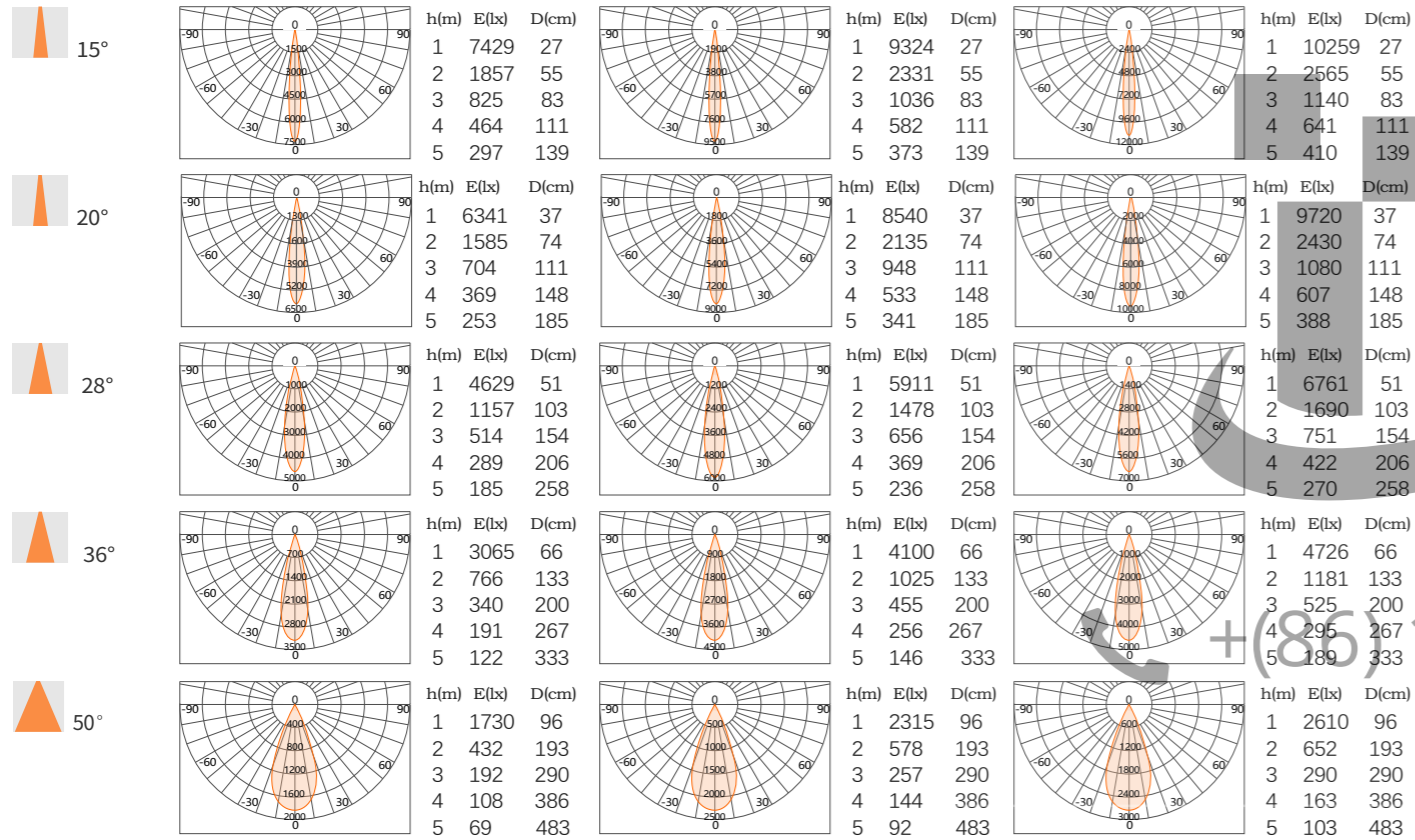

2700K Ra ≥ 90	AC 220-240V	 Triac Optional	 IP 20
	3000K Ra ≥ 90	 UGR ≤ 16	 0-10V Optional	 Glare Cut < 30°
	3500K Ra ≥ 90	 DALI Optional	 30°	 Rotating 355°
	4000K Ra ≥ 90			

15W
926Lm-1315Lm

20W
1133Lm-1742Lm

25W
1256Lm-1999Lm

光学配件:Optical accessories

反射器颜色:Surface of ring parts

2*15W
309Lm-551Lm

2*20W
433Lm-790Lm

2*25W
547Lm-1027Lm