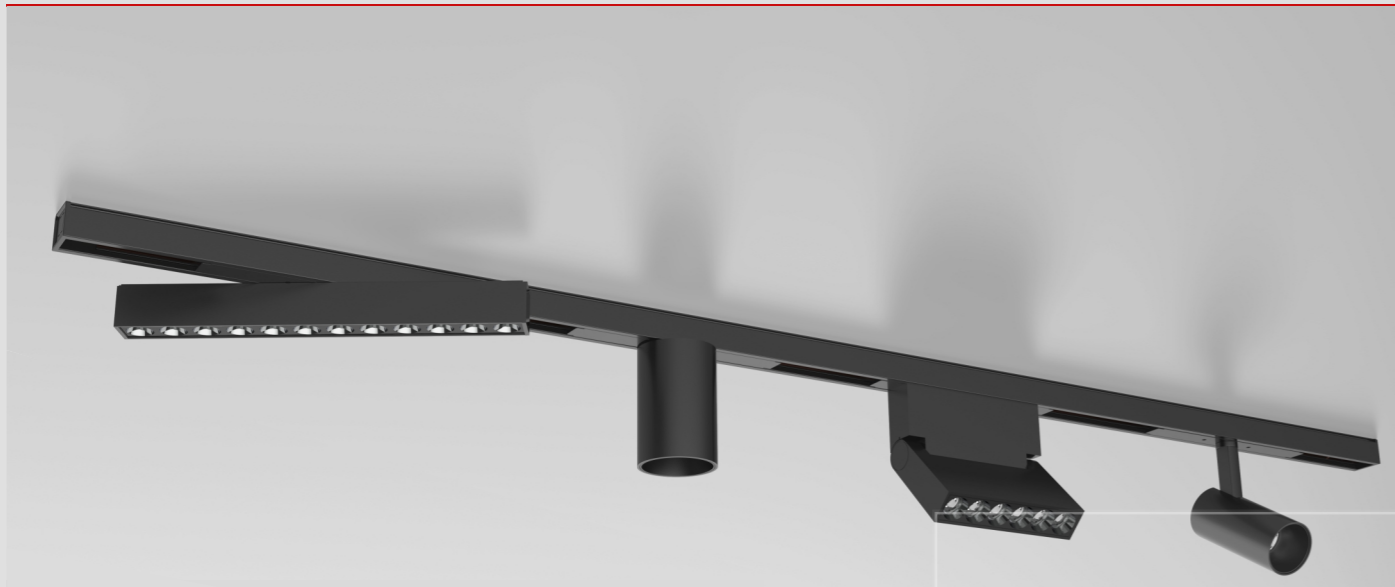

四线明装磁吸导轨

型号: Q7-20D-1M (四线)
导轨规格: L1000*W26.2*H55.3(mm)
安装方式: 明装, 吊装
导轨材质: 铝合金
输入电压: DC220V
输出电压: DC48V
外观颜色: BK ■ □

型号: Q7-20D-2M (四线)
导轨规格: L2000*W26.2*H55.3(mm)
安装方式: 明装, 吊装
导轨材质: 铝合金
输入电压: DC220V
输出电压: DC48V
外观颜色: BK ■ □

型号: Q7-20D-3M (四线)
导轨规格: L3000*W26.2*H55.3(mm)
安装方式: 明装, 吊装
导轨材质: 铝合金
输入电压: DC220V
输出电压: DC48V
外观颜色: BK ■ □

+ (86) 186-8880-7020

说明:
拼接型: 不含输入电源线, 两端不含尾盖
输入型: 含输入电源线, 两端含端盖

配件 | ACCESSORIES

电器 | ELECTRICAL EQUIPMENT