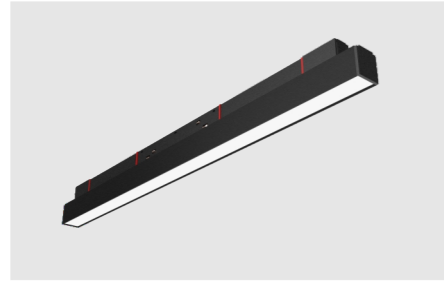

Q7-磁吸系列

型号:
Q7-20F-D24
24W

光源类型:LED SMD
光束角:110°
输入参数:DC48V
色温:2700K/3000K/3500K/4000K
显色指数:Ra≥90
灯体材质:铝合金+阻燃PC
外观颜色:BK

24W
658Lm