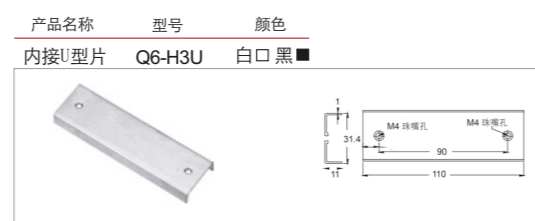

规格:  
1000mm/2000mm/3000mm

IP  
+ (86) 186-8880-7020

规格:  
1000mm/2000mm/3000mm

规格:  
1000mm/2000mm/3000mm

产品名称 型号 颜色  
电源接头 Q6-34QM-H3J 白口黑■

产品名称 型号 颜色  
L型接驳器 Q6-34QM-H3L 白口黑■

产品名称 型号 颜色  
电源接头 Q6-50QM-H3T 白口黑■