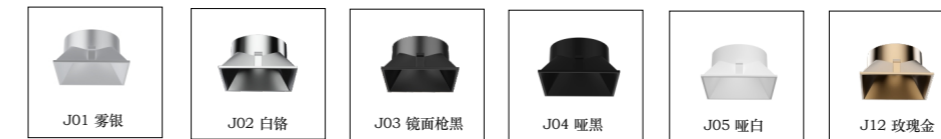

12W\*2  
1506Lm-1551Lm

15W\*2  
1767Lm-1863Lm

光学配件:Optical accessories

反射器样式:Surface of ring parts

型号:  
A6-009DSS-15  
A6-009DSS-20  
A6-009DSS-24  
15W/20W/24W

	2700K Ra ≥ 90	AC 220-240V		
	3000K Ra ≥ 90			25°
	3500K Ra ≥ 90			Rotating 355°
	4000K Ra ≥ 90			