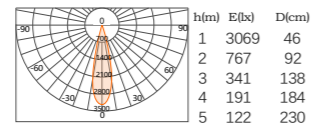

9W
595Lm-713Lm