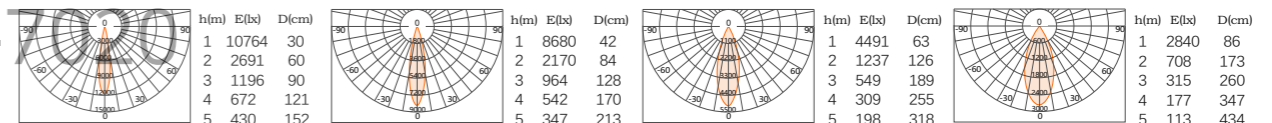

24W
1436Lm-1700Lm