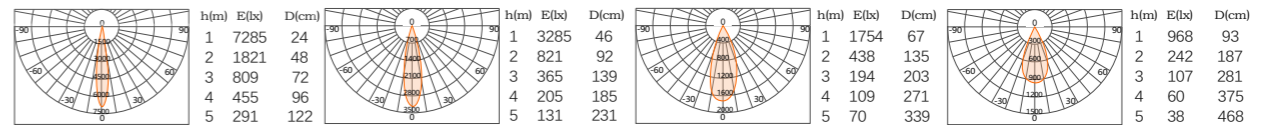

9W
573Lm-678Lm