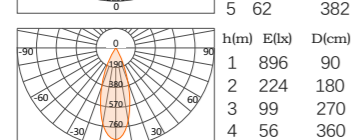

A5 高端射灯 Series

型号:
A5-075DSS-9
A5-075DSS-12
A5-075DSS-15
9W/12W/15W

	2700K Ra ≥ 90	AC 220-240V		Triac Optional		IP 20
	3000K Ra ≥ 90		UGR ≤ 16			Glare Cut < 30°
	3500K Ra ≥ 90		DALI Optional			Rotating 355°
	4000K Ra ≥ 90					

型号:
A5-010DSS-18
A5-010DSS-24
A5-010DSS-30
18W/24W/30W

	2700K Ra ≥ 90	AC 220-240V		Triac Optional		IP 20
	3000K Ra ≥ 90		UGR ≤ 16			Glare Cut < 30°
	3500K Ra ≥ 90		DALI Optional			Rotating 355°
	4000K Ra ≥ 90					

12W

15W

2*12W

2*15W

光学配件:Optical accessories

反射器颜色:Surface of ring parts

光学配件:Optical accessories

反射器颜色:Surface of ring parts