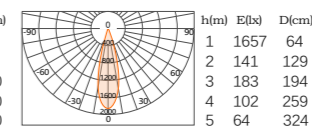

10W
612Lm-662Lm