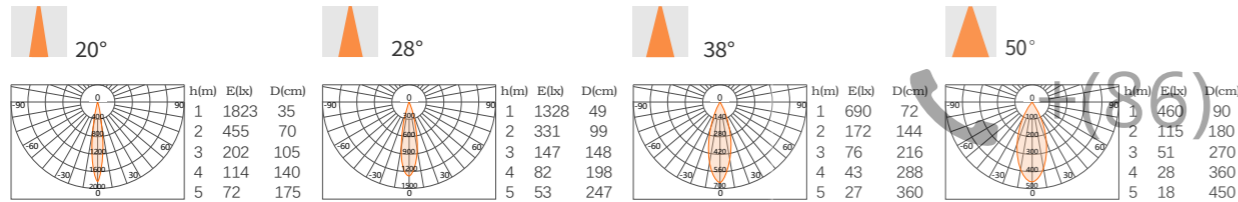

2700K Ra ≥ 90	DC 48V		SBK
Glare Cut 35°	Rotating 360°	3000K Ra ≥ 90	UGR ≤ 16		SW
		3500K Ra ≥ 90			
		4000K Ra ≥ 90	ON OFF		

光源类型:LED COB
光束角:20°/28°/38°/50°
输入参数:DC48V
色温:2700K/3000K/3500K/4000K
显色指数:Ra ≥ 90
灯体材质:铝合金+阻燃PC
外观颜色:BK

5W
289Lm-311Lm