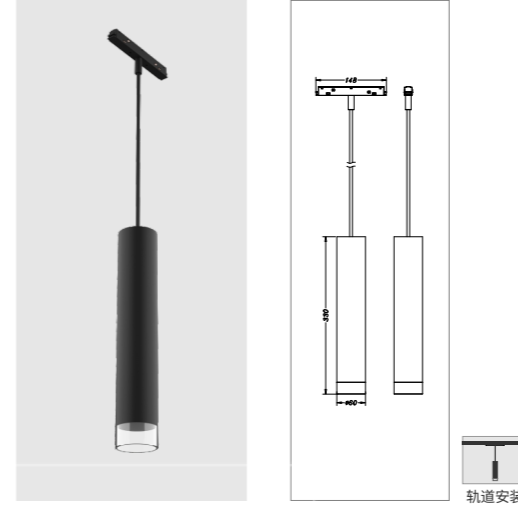

型号:

Q7-20D-S7  
Q7-20D-S9  
7W/9W

	2700K Ra ≥ 90	DC 48V		SBK
	3000K Ra ≥ 90			SW
	3500K Ra ≥ 90			
	4000K Ra ≥ 90	ON OFF		

型号:

Q7-20D-M9  
Q7-20D-M12  
Q7-20D-M15  
9W/12W/15W

	2700K Ra ≥ 90	DC 48V		SBK
	3000K Ra ≥ 90			SW
	3500K Ra ≥ 90			
	4000K Ra ≥ 90	ON OFF		