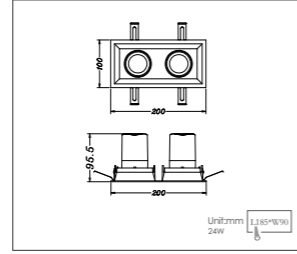

h(m)	E(lx)	D(cm)
1	1724	61
2	430	123
3	191	185
4	107	247
5	68	308

+86 186-8880-7020

型号:

- A4-010DSV-10
- A4-010DSV-14
- A4-010DSV-18
- A4-010DSV-24

10W/14W/  
18W/24W

型号:

- A4-015DSV-10
- A4-015DSV-14
- A4-015DSV-18
- A4-015DSV-24