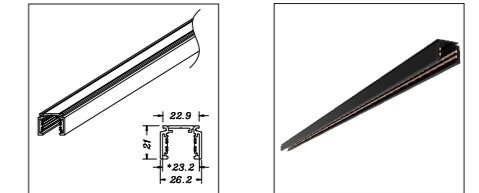

2700K Ra ≥ 90	DC 48V	 0-10V Optional	SBK
 Rotating 360°	3000K Ra ≥ 90	 UGR ≤ 16	 DALI Optional	SW
	3500K Ra ≥ 90			
	4000K Ra ≥ 90	ON OFF		

适用轨道条:四线明装