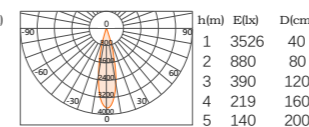

10W
612Lm-662Lm