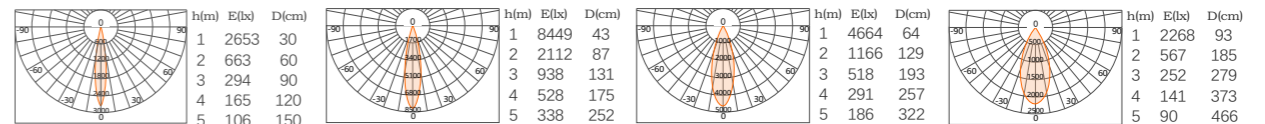

7W  
327Lm-368Lm

9W  
517Lm-520Lm

适用轨道条:四线明装

15W  
1031m-1255Lm

20W  
1019Lm-1672Lm

适用轨道条:四线明装

+(86) 186-8880-7020

Q7-磁吸系列