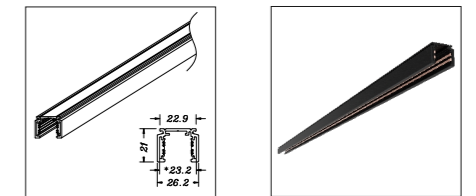

2700K Ra ≥ 90	DC 48V		0-10V Optional	SBK
Glare Cut 35°	3000K Ra ≥ 90	UGR ≤ 16		DALI Optional	SW
Rotating 360°	3500K Ra ≥ 90			Smart light	IP 20
	4000K Ra ≥ 90			ON OFF	

光源类型:LED SMD
光束角:20°/26°/34°
输入参数:DC48V
色温:2700K/3000K/3500K/4000K
显色指数:Ra ≥ 90
灯体材质:铝合金+阻燃PC
外观颜色:BK

+ (86) 186-8880-7020

光源类型:LED SMD
光束角:20°/26°/34°
输入参数:DC48V
色温:2700K/3000K/3500K/4000K
显色指数:Ra ≥ 90
灯体材质:铝合金+阻燃PC
外观颜色:BK

适用轨道条:四线明装