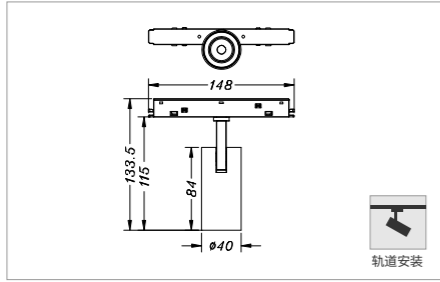

Q7-磁吸系列

型号:

Q7-20A-R5
Q7-20A-R7
Q7-20A-R9
5W/7W/9W