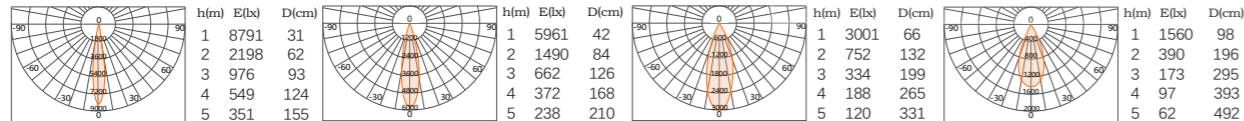

15W
1028Lm-1132Lm