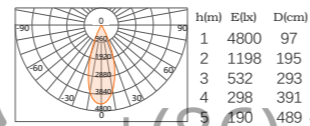

40W
3346Lm-3677Lm