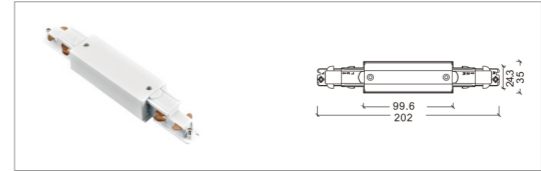

产品名称 型号 颜色
直线接驳器 Q6-35M-H6Z 白口黑■