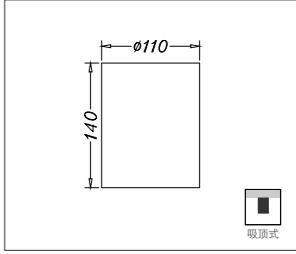

型号:

T4-110R-20
T4-110R-25
T4-110R-28
20W/25W/28W