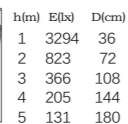

9W
595Lm-713Lm