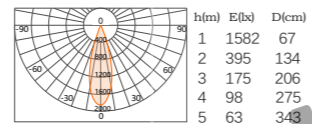

9W
595Lm-713Lm