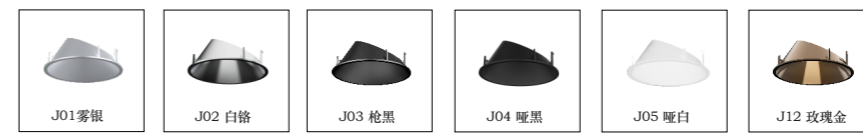

24W  
1910Lm-2072m

28W  
2229Lm-2360Lm

40W  
2938Lm-3139Lm

反射器样式:Surface of ring parts

24W  
1740Lm-1954Lm

28W  
1965Lm-2013Lm

40W  
2665Lm-2778Lm

反射器样式:Surface of ring parts