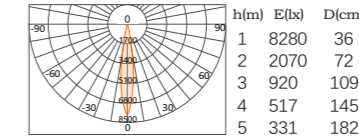

A5 高端射灯 Series

型号:
A5-075DSS-9
A5-075DSS-12
A5-075DSS-15
9W/12W/15W

	2700K Ra ≥ 90	AC 220-240V		Triac Optional		IP 20
	3000K Ra ≥ 90		UGR ≤ 16			Glare Cut < 30°
	3500K Ra ≥ 90		DALI Optional			Rotating 355°
	4000K Ra ≥ 90					

型号:
A5-010DSS-18
A5-010DSS-24
A5-010DSS-30
18W/24W/30W

	2700K Ra ≥ 90	AC 220-240V		Triac Optional		IP 20
	3000K Ra ≥ 90		UGR ≤ 16			Glare Cut < 30°
	3500K Ra ≥ 90		DALI Optional			Rotating 355°
	4000K Ra ≥ 90					

12W

15W

2*12W

2*15W

光学配件:Optical accessories

反射器颜色:Surface of ring parts

光学配件:Optical accessories

反射器颜色:Surface of ring parts