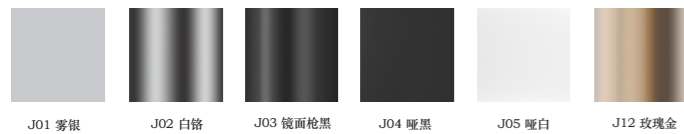

5W  
163Lm-290Lm

7W  
228Lm-416Lm

9W  
288Lm-541Lm

5W  
146Lm-261Lm

7W  
207Lm-376Lm

9W  
266Lm-485Lm

光学配件:Optical accessories

反射器颜色:Surface of ring parts