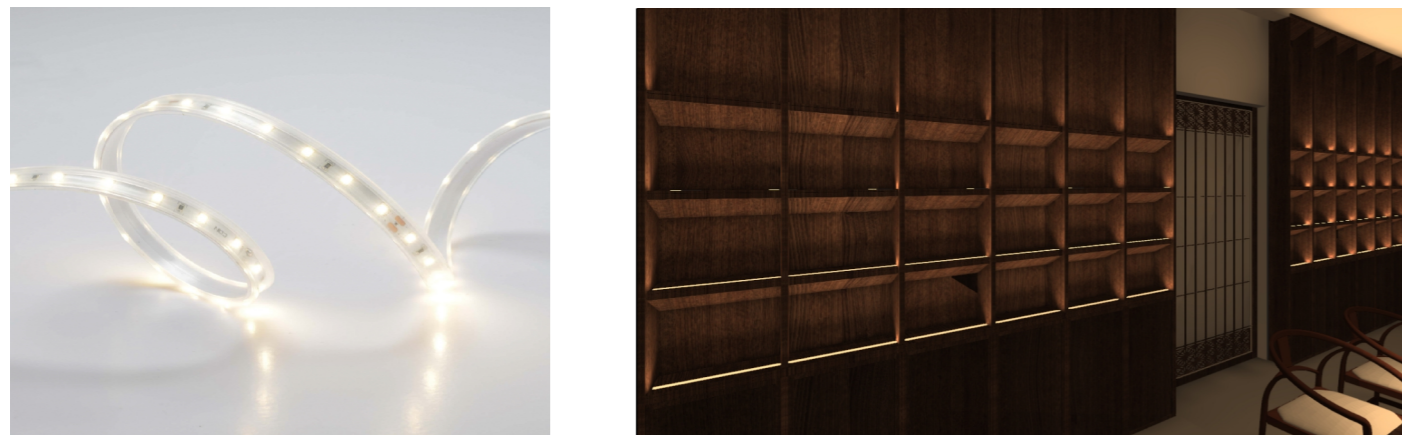

高显指 Ra ≥ 90

2700K Ra ≥ 90	3000K Ra ≥ 90	0-10V Optional
3500K Ra ≥ 90	4000K Ra ≥ 90	DALI Optional
		ON OFF

安装节点

最小剪切单元: 50mm/节
5M/卷 Unit:mm 光束角120°

类别	产品型号	规格	功率	输入电压	剪切单元	防水等级
灯槽间接光	S-2835-5W-60	60pcs/M面宽5mm	5W/M	DC 24V	100mm/节	IP 20
灯槽间接光	S-2835-8W-120	120pcs/M面宽8mm	8W/M	DC 24V	50mm/节	IP 20
可见面光	S-2835-5W-120	120pcs/M面宽5mm	5W/M	DC 24V	50mm/节	IP 20
可见面光	S-2835-8W-120	120pcs/M面宽8mm	8W/M	DC 24V	50mm/节	IP 20
可见面光	S-2835-5W-180	180pcs/M面宽8mm	5W/M	DC 24V	35mm/节	IP 20
可见面光	S-2835-8W-180	180pcs/M面宽8mm	8W/M	DC 24V	35mm/节	IP 20

匹配型材

 型号: Q1-13-509 材质: 铝材 颜色: 氧化零膜 规格: 3M茶 PC盖: 磨砂乳白	 型号: Q1-13-509 材质: 铝材 颜色: 氧化零膜 规格: 3M茶 PC盖: 磨砂乳白	 型号: Q1-13-509 材质: 铝材 颜色: 氧化零膜 规格: 3M茶 PC盖: 磨砂乳白	 型号: Q1-13-509 材质: 铝材 颜色: 氧化零膜 规格: 3M茶 PC盖: 磨砂乳白	 型号: Q1-13-509 材质: 铝材 颜色: 氧化零膜 规格: 3M茶 PC盖: 磨砂乳白
 型号: Q1-13-509 材质: 铝材 颜色: 氧化零膜 规格: 3M茶 PC盖: 磨砂乳白	 型号: Q1-13-509 材质: 铝材 颜色: 氧化零膜 规格: 3M茶 PC盖: 磨砂乳白	 型号: Q1-13-509 材质: 铝材 颜色: 氧化零膜 规格: 3M茶 PC盖: 磨砂乳白	 型号: Q1-13-509 材质: 铝材 颜色: 氧化零膜 规格: 3M茶 PC盖: 磨砂乳白	 型号: Q1-13-509 材质: 铝材 颜色: 氧化零膜 规格: 3M茶 PC盖: 磨砂乳白

应用场景: 酒店、别墅会所、办公楼、商场、地产家装等室内空间柜体内。