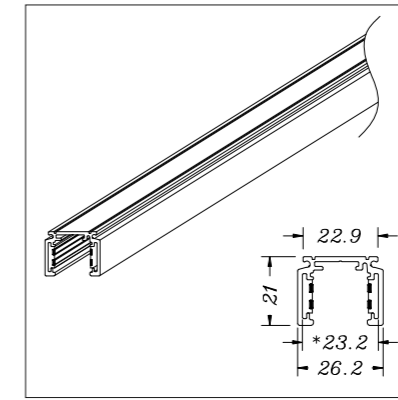

型号: Q7-20D-1M (四线)
导轨规格: L1000*W26.2*H55.3(mm)
安装方式: 明装, 吊装
导轨材质: 铝合金
输入电压: DC220V
输出电压: DC48V
外观颜色: BK ■ □

型号: Q7-20D-2M (四线)
导轨规格: L2000*W26.2*H55.3(mm)
安装方式: 明装, 吊装
导轨材质: 铝合金
输入电压: DC220V
输出电压: DC48V
外观颜色: BK ■ □

型号: Q7-20D-3M (四线)
导轨规格: L3000*W26.2*H55.3(mm)
安装方式: 明装, 吊装
导轨材质: 铝合金
输入电压: DC220V
输出电压: DC48V
外观颜色: BK ■ □

+ (86) 186-8880-7020

说明:
拼接型: 不含输入电源线, 两端不含尾盖
输入型: 含输入电源线, 两端含端盖

配件 | ACCESSORIES

电器 | ELECTRICAL EQUIPMENT