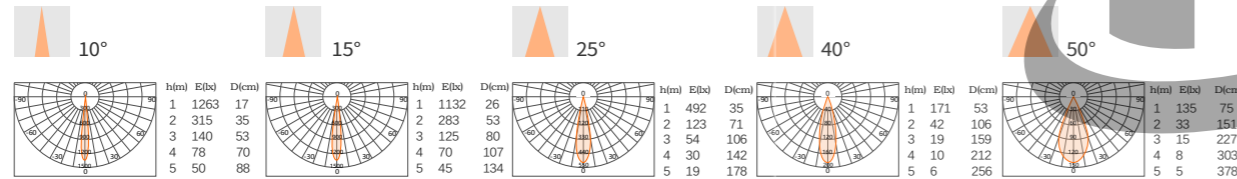

A2 艺术小射灯 Mini downLight

型号:

A2-205FRC-3

A2-205FRC-5

3W/5W

型号:

A2-205FRV-3

A2-205FRV-5

3W/5W

SBK		2700K Ra ≥ 90	AC 220-240V		Triac Optional
SW	Glare Cut 40°	3000K Ra ≥ 90		UGR < 9	0-10V Optional
	IP 20	3500K Ra ≥ 90		DALI Optional	
		4000K Ra ≥ 90	ON OFF		

SBK		2700K Ra ≥ 90	AC 220-240V		Triac Optional
SW	Glare Cut 40°	3000K Ra ≥ 90		UGR < 9	0-10V Optional
	IP 20	3500K Ra ≥ 90		DALI Optional	
		4000K Ra ≥ 90	ON OFF		

3W
55Lm-101Lm