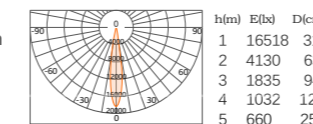

12W
783Lm-899Lm