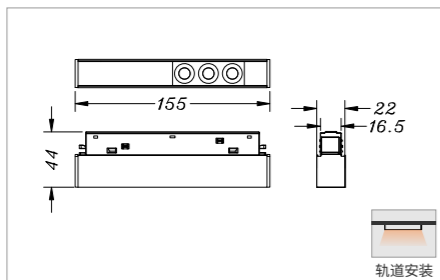

型号:
Q7-20G-S3
3W