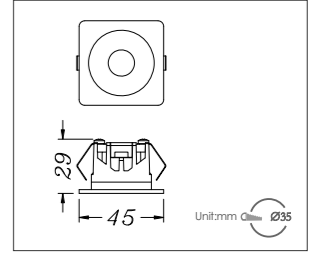

型号:
A2-201FSV-1
A2-201FSV-3
1W/3W