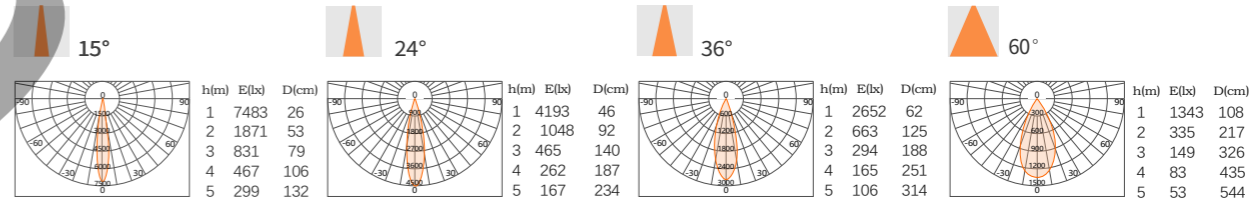

SBK		2700K Ra ≥ 90	AC 220-240V	
SW	Glare Cut 30°	3000K Ra ≥ 90	UGR < 16	
		3500K Ra ≥ 90		
		4000K Ra ≥ 90		

15W
1016Lm-1077Lm