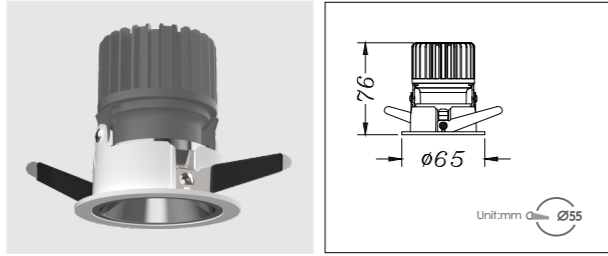

Ø55/Ø75/Ø95/Ø125/Ø150

五种圆形开孔尺寸,适用于各种层高12米以下的空间。

型号:  
A6-055SRV-5  
A6-055SRV-7  
A6-055SRV-9  
5W/7W/9W

	2700K Ra ≥ 90	AC 220-240V		
	3000K Ra ≥ 90			
	3500K Ra ≥ 90			
	4000K Ra ≥ 90			

型号:  
A6-075SRV-5  
A6-075SRV-7  
A6-075SRV-9  
A6-075SRV-12  
A6-075SRV-15  
5W/7W/9W/  
12W/15W