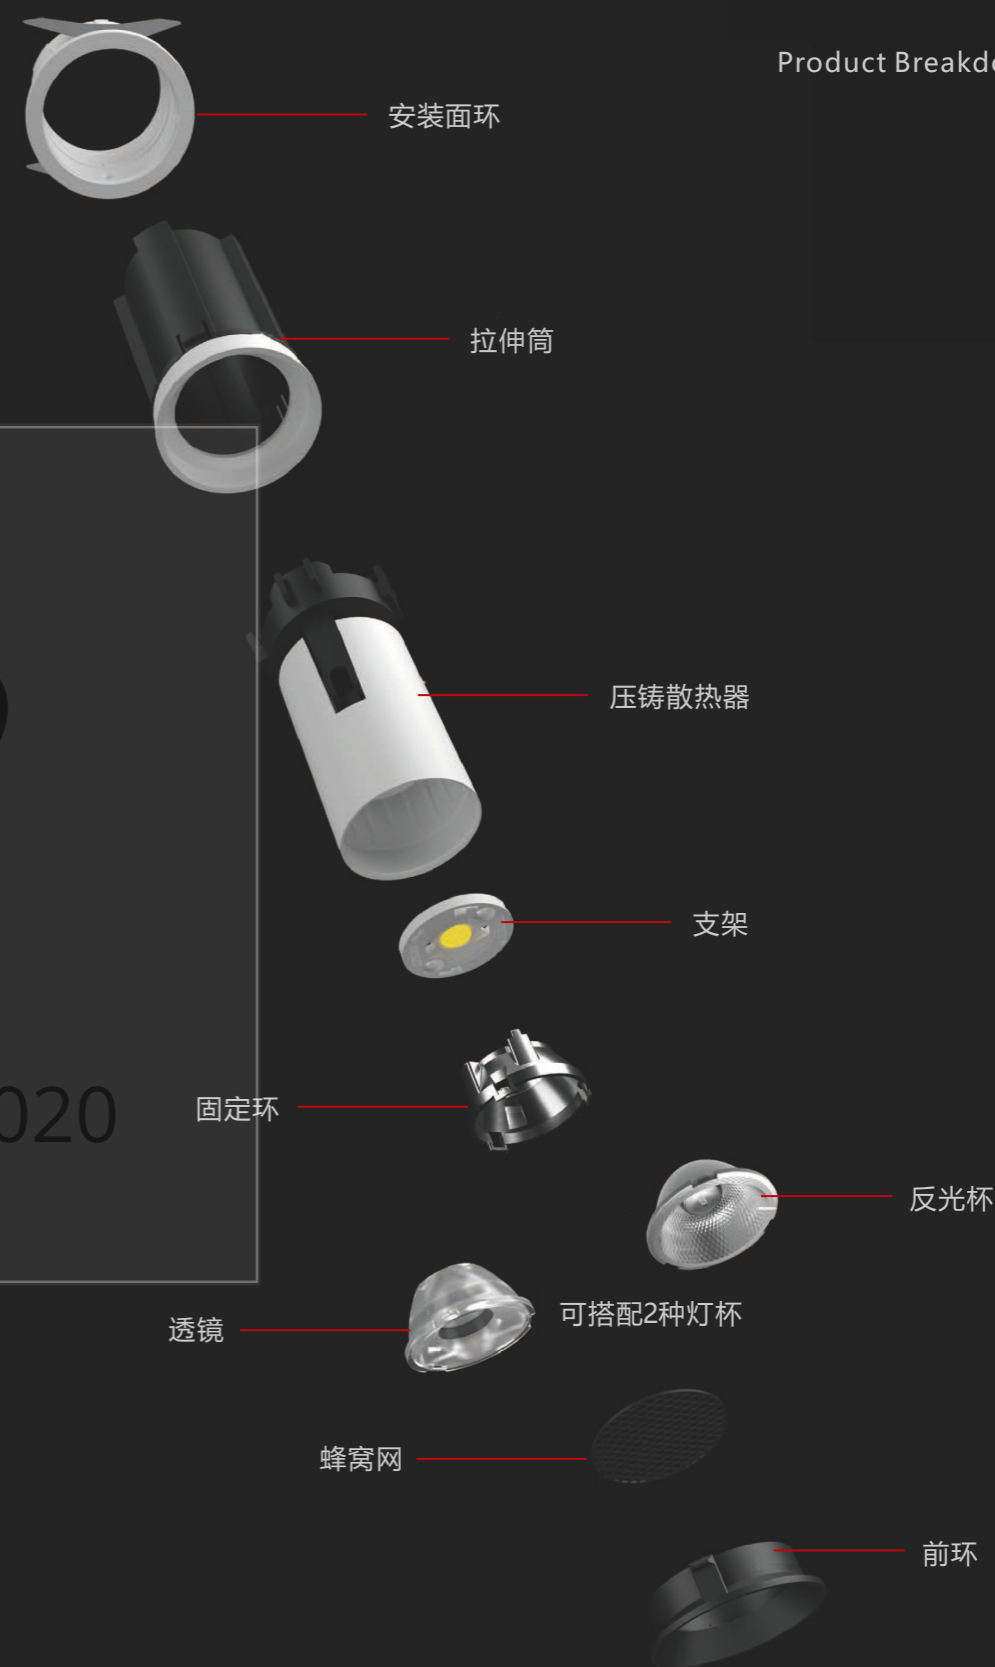

A1-可伸缩旋转射灯

结构灵活：角度可调节，灯头90°自由伸缩，360°旋转调整方向；
高显指：Ra≥90高显色彩，还原被照物真实色彩；
多色温：4种光色可选，不同场景搭配不同色温，营造专属氛围；
多角度：多种光束角可选，可用于洗墙，照物，辅助照明，满足不同空间场景用光需求；
深防眩：深筒光学设计，有效吸收泛光，发光柔和舒适；
应用场景丰富：产品适用于商场，餐饮娱乐会所，家居，办公场所等。

+ (86) 186-8880-7020