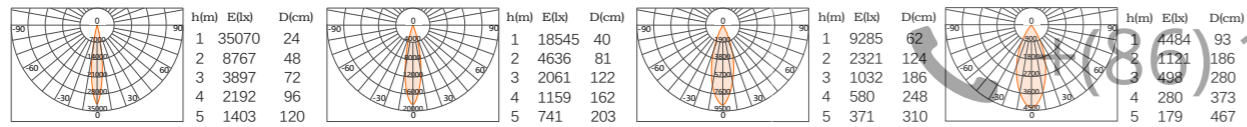

40W
2938Lm-3139Lm