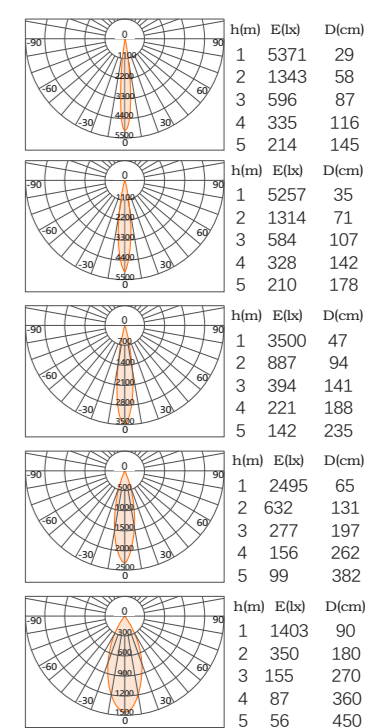

15W
678Lm-1044Lm