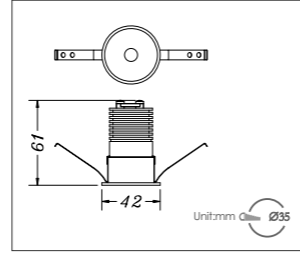

型号:

A2-206FRV-3

A2-206FRV-5

3W/5W