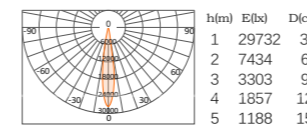

50W
3789Lm-455Lm