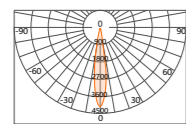

12W
783Lm-899Lm