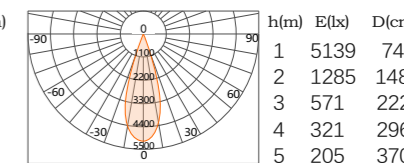

Q5 格栅灯 Grille lamp

型号:

- Q5-210FSV-10
- Q5-210FSV-20
- Q5-210FSV-30
- 10W/20W/30W

	2700K Ra ≥ 90	AC 220-240V		
Glare Cut 35°	3000K Ra ≥ 90			SBK
	3500K Ra ≥ 90			SW
	4000K Ra ≥ 90			

型号:

- Q5-215FSV-15
- Q5-215FSV-30
- Q5-215FSV-45
- 15W/30W/45W

	2700K Ra ≥ 90	AC 220-240V		
Glare Cut 35°	3000K Ra ≥ 90			SBK
	3500K Ra ≥ 90			SW
	4000K Ra ≥ 90			

+ (86) 186-8880-7020

反射器样式: Surface of ring parts

反射器样式: Surface of ring parts