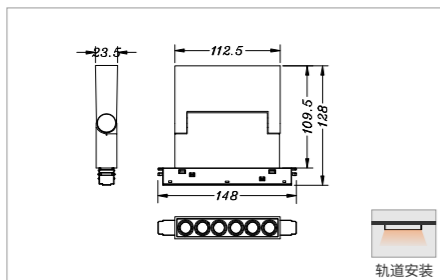

Q7-磁吸系列

型号:
Q7-20H-S6
6W