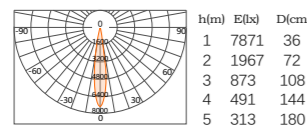

24W
1409Lm-1618Lm