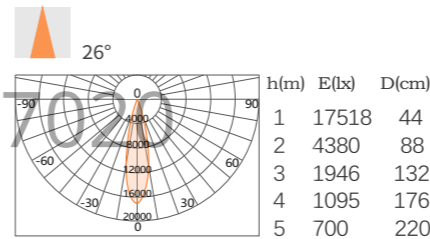

45W
1856Lm-3730Lm