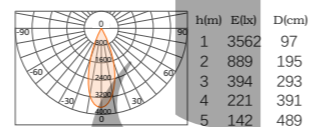

2700K Ra ≥ 90	AC 220-240V	 Triac Optional	 IP 20
Rotating 355°	3000K Ra ≥ 90	 UGR ≤ 19	 0-10V Optional	90°
	3500K Ra ≥ 90		 DALI Optional	
	4000K Ra ≥ 90			

30W
2449Lm-2701Lm