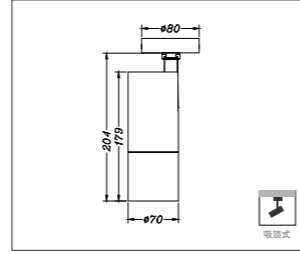

12W  
865Lm-958Lm

15W  
1028Lm-1132Lm

光学配件:Optical accessories

+(86) 186-8880-7020

Q6 酒店舒适款吸顶式射灯

型号:

Q6-70M-15  
Q6-70M-20  
Q6-70M-25  
15W/20W/25W

Rotating 355°