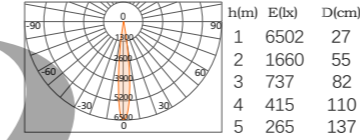

A5 高端射灯 Series

型号:
A5-075DSS-9
A5-075DSS-12
A5-075DSS-15
9W/12W/15W

	2700K Ra ≥ 90	AC 220-240V		Triac Optional		IP 20
	3000K Ra ≥ 90		UGR ≤ 16			Glare Cut < 30°
	3500K Ra ≥ 90		DALI Optional			Rotating 355°
	4000K Ra ≥ 90					

型号:
A5-010DSS-18
A5-010DSS-24
A5-010DSS-30
18W/24W/30W

	2700K Ra ≥ 90	AC 220-240V		Triac Optional		IP 20
	3000K Ra ≥ 90		UGR ≤ 16			Glare Cut < 30°
	3500K Ra ≥ 90		DALI Optional			Rotating 355°
	4000K Ra ≥ 90					

12W

15W

2*12W

2*15W

光学配件:Optical accessories

反射器颜色:Surface of ring parts

光学配件:Optical accessories

反射器颜色:Surface of ring parts