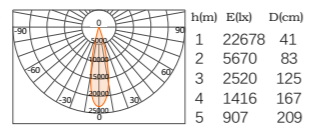

50W
3789Lm-455Lm