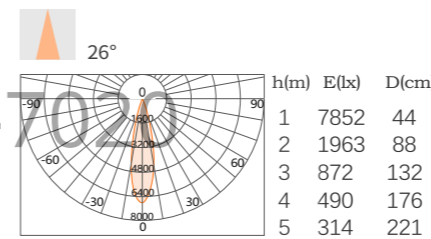

24W
1477Lm-1876Lm