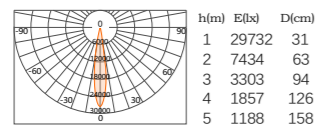

50W
3789Lm-455Lm