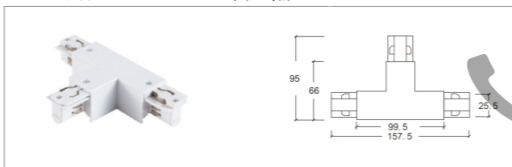

产品名称 型号 颜色  
电源接头 Q6-34M-H4J 白口黑■

产品名称 型号 颜色  
直线接驳器 Q6-34M-H4Z 白口黑■

产品名称 型号 颜色  
迷你接驳器 Q6-34M-H4M 白口黑■

产品名称 型号 颜色  
十型接驳器 Q6-34M-H4X 白口黑■

产品名称 型号 颜色  
L型接驳器 Q6-34M-H4L 白口黑■

产品名称 型号 颜色  
T型接驳器 Q6-34M-H4T 白口黑■