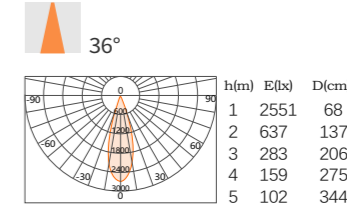

5W
330Lm-368Lm

7W
493Lm-513Lm

9W
627Lm-697Lm

12W
856Lm-887Lm

15W
1014Lm-1039Lm

12W
977Lm-1011Lm

15W
1166Lm-1221Lm

20W
1598Lm-1647Lm