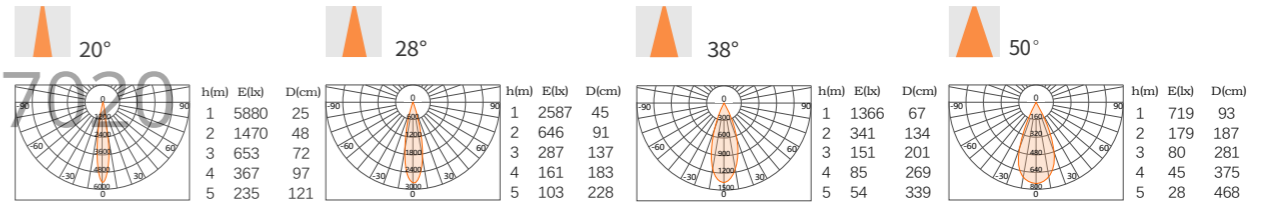

7W
517Lm-520Lm