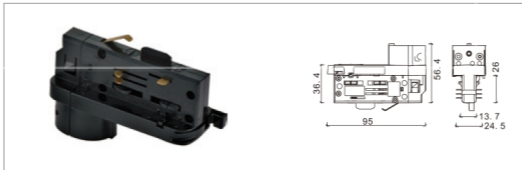

规格:  
1000mm/2000mm/3000mm

六线三回路导轨 接驳器及导轨头

产品名称 型号 颜色  
电源接头 Q6-35M-H6J 白口黑■

产品名称 型号 颜色  
迷你接驳器 Q6-35M-H6M 白口黑■

产品名称 型号 颜色  
L型接驳器 Q6-35M-H6L 白口黑■

产品名称 型号 颜色  
六线软接驳器 Q6-35M-H6F 白口黑■

产品名称 型号 颜色  
常规轨道头 Q6-35M-H610 白口黑■