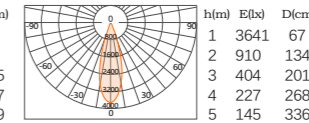

15W
1361Lm-1501Lm