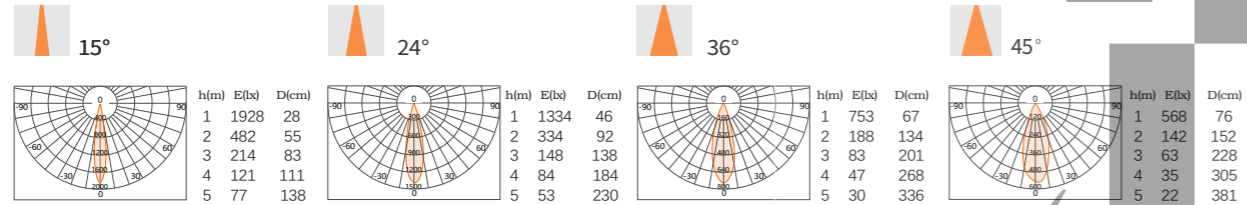

2700K Ra ≥ 90	AC 220-240V		
	3000K Ra ≥ 90			
	3500K Ra ≥ 90			
	4000K Ra ≥ 90			

5W
244Lm-318Lm