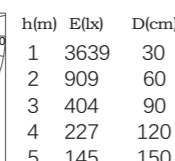

10W
426Lm-593Lm