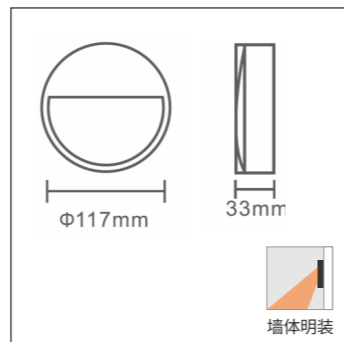

常规长亮款

开启方式: 开关控制
灯体材质: 压铸铝
灯体颜色: 沙黑/沙灰
产品尺寸: $\Phi 117 \times T33$ MM
安装方式: 明装

		3000K Ra ≥ 80	AC 85-265V	SBK
		4000K Ra ≥ 80	IP 65	GY
		6000K Ra ≥ 80