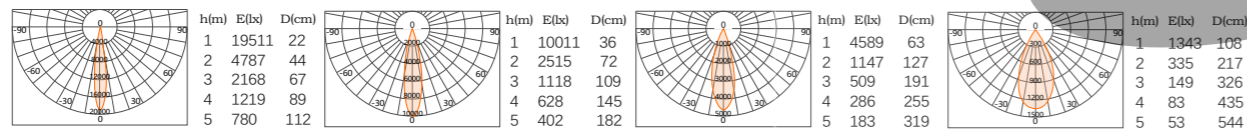

25W
1610Lm-1658Lm