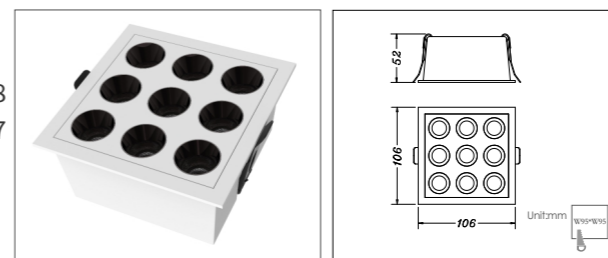

2700K Ra ≥ 90	AC 220-240V		
Glare Cut 35°	3000K Ra ≥ 90		0-10V Optional	SBK
	3500K Ra ≥ 90			SW
	4000K Ra ≥ 90			

型号:
Q5-209FSV-9
Q5-209FSV-18
Q5-209FSV-27
9W/18W/27W