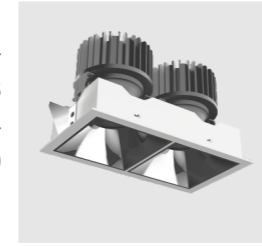

7W  
480Lm-485Lm

9W  
638Lm-655Lm

12W  
810Lm-834Lm

15W  
950Lm-1002Lm

光学配件:Optical accessories

反射器样式:Surface of ring parts

型号:

- A6-010DSS-14
- A6-010DSS-18
- A6-010DSS-24
- A6-010DSS-30
- 2\*7W/2\*9W
- 2\*12W/2\*15W