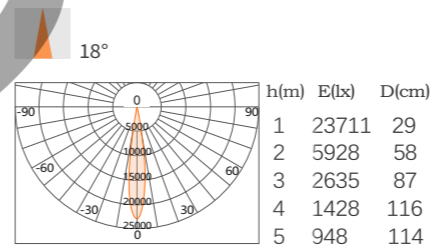

45W
1856Lm-3730Lm