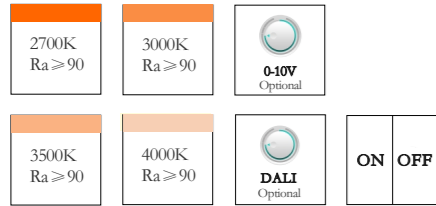

户外整条订制, 最长10M
如需剪切, 剪切单元为50mm/节
Unit:mm 光束角120°

产品型号	规格	功率	输入电压	防水等级
ST-2835-5W-120-1010	120pcs/M面宽10*10mm	5W/M	DC 24V	IP 67
ST-2835-10W-120-1010	120pcs/M面宽10*10mm	10W/M	DC 24V	IP 67
SD-2835-5W-120-1616	120pcs/M面宽16*15mm	5W/M	DC 24V	IP 67
SD-2835-10W-120-1616	120pcs/M面宽16*15mm	10W/M	DC 24V	IP 67
ST-2835-5W-120-2020	120pcs/M面宽20*16mm	5W/M	DC 24V	IP 67
ST-2835-10W-120-2020	120pcs/M面宽20*16mm	10W/M	DC 24V	IP 67

应用场景: 建筑墙体、水池、公园景观、桥梁隧道、台阶、影院等空间。