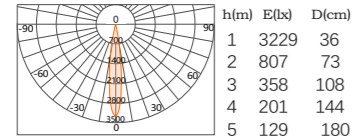

A5 高端射灯 Series

型号:
A5-075DSS-9
A5-075DSS-12
A5-075DSS-15
9W/12W/15W

	2700K Ra ≥ 90	AC 220-240V		Triac Optional		IP 20
	3000K Ra ≥ 90		UGR ≤ 16			Glare Cut < 30°
	3500K Ra ≥ 90		DALI Optional			Rotating 355°
	4000K Ra ≥ 90					

型号:
A5-010DSS-18
A5-010DSS-24
A5-010DSS-30
18W/24W/30W

	2700K Ra ≥ 90	AC 220-240V		Triac Optional		IP 20
	3000K Ra ≥ 90		UGR ≤ 16			Glare Cut < 30°
	3500K Ra ≥ 90		DALI Optional			Rotating 355°
	4000K Ra ≥ 90					

12W

15W

2*12W

2*15W

光学配件:Optical accessories

反射器颜色:Surface of ring parts

光学配件:Optical accessories

反射器颜色:Surface of ring parts