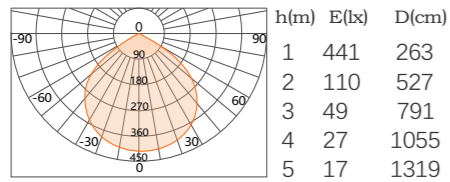

适用轨道条:四线明装

IP

+ (86) 186-8380-7020

Q7-磁吸系列

型号:

Q7-20F-C36  
36W

光源类型:LED SMD  
光束角:110°  
输入参数:DC24V  
色温:2700K/3000K/3500K/4000K  
显色指数:Ra≥90  
灯体材质:铝合金+阻燃PC  
外观颜色:BK

36W  
1192Lm