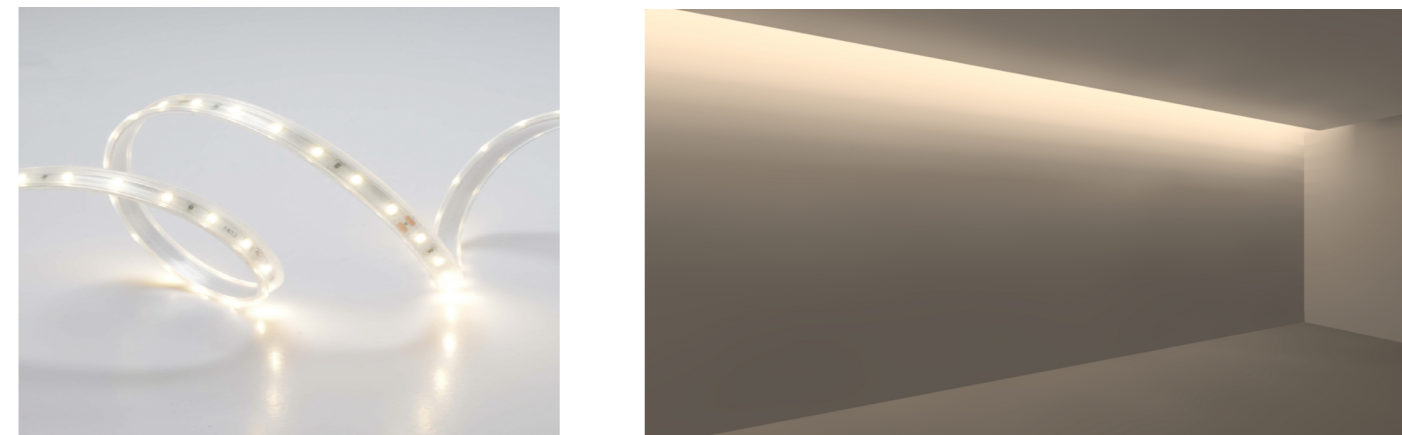

高显指 Ra ≥ 90

2700K Ra ≥ 90	3000K Ra ≥ 90	0-10V Optional
3500K Ra ≥ 90	4000K Ra ≥ 90	DALI Optional
		ON OFF

安装节点

最小剪切单元: 50mm/节
5M/卷 Unit:mm 光束角120°

类别	产品型号	规格	功率	输入电压	剪切单元	防水等级
灯槽间接光	S-5050-14W-96	96pcs/M面宽10mm	14W/M	DC 24V	63mm/节	IP 20
灯槽间接光	S-2835-14W-120	120pcs/M面宽10mm	14W/M	DC 24V	100mm/节	IP 20
可见面光	S-2835-5W-120	120pcs/M面宽5mm	5W/M	DC 24V	50mm/节	IP 20
可见面光	S-2835-10W-120	120pcs/M面宽8mm	10W/M	DC 24V	50mm/节	IP 20
可见面光	S-2835-5W-180	180pcs/M面宽8mm	5W/M	DC 24V	35mm/节	IP 20
可见面光	S-2835-10W-180	180pcs/M面宽8mm	10W/M	DC 24V	35mm/节	IP 20

匹配型材

 型号: Q1-13-507 材质: 铝材 颜色: 氧化零膜 规格: 3M茶 PC盖: 黑色液晶	 型号: Q1-13-508 材质: 铝材 颜色: 氧化零膜 规格: 3M茶 PC盖: 磨砂乳白/黑色液晶	 型号: Q1-13-509 材质: 铝材 颜色: 氧化零膜 规格: 3M茶 PC盖: 磨砂乳白	 型号: Q1-13-510 材质: 铝材 颜色: 氧化零膜 规格: 3M茶 PC盖: 磨砂乳白	 型号: Q1-13-511 材质: 铝材 颜色: 氧化零膜 规格: 3M茶 PC盖: 磨砂乳白	 型号: Q1-13-512 材质: 铝材 颜色: 氧化零膜 规格: 3M茶 PC盖: 磨砂乳白	 型号: Q1-13-506 材质: 铝材 颜色: 氧化零膜 规格: 3M茶 PC盖: 磨砂乳白/黑色液晶

应用场景: 酒店、超市、办公楼、商场、地产家装等室内空间。