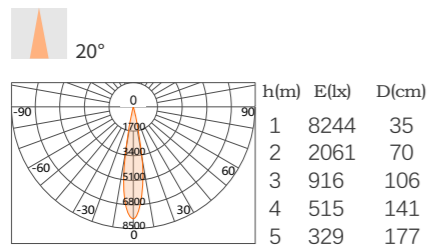

适用轨道条:四线明装

Q7-磁吸系列

型号:  
Q7-20G-D24  
24W

24W  
1477Lm-1876Lm

	2700K Ra ≥ 90	DC 48V		SBK
Glare Cut 35°	3000K Ra ≥ 90	UGR ≤ 16		SW
	3500K Ra ≥ 90			
	4000K Ra ≥ 90	ON OFF		

光源类型: LED SMD  
光束角: 20°/26°/34°  
输入参数: DC48V  
色温: 2700K/3000K/3500K/4000K  
显色指数: Ra ≥ 90  
灯体材质: 铝合金+阻燃PC  
外观颜色: BK