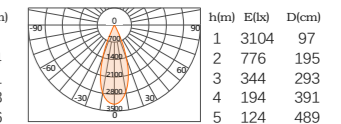

7W  
489Lm-524Lm

15W  
1361Lm-1501Lm

9W  
595Lm-713Lm

20W  
1859Lm-2043Lm

12W  
783Lm-899Lm

25W  
2105Lm-2320Lm

+ (86) 186-8880-7020