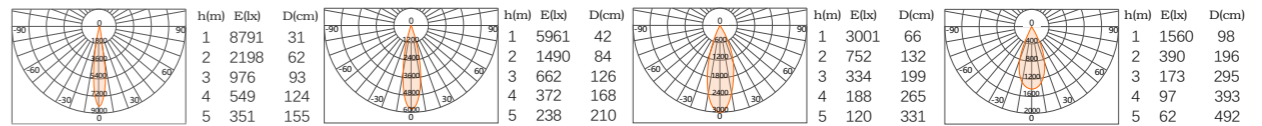

12W  
865Lm-958Lm

15W  
1028Lm-1132Lm

光学配件:Optical accessories

+ (86) 186-8880-7020

Q6 酒店舒适款轨道射灯

型号:

- Q6-70S-15
- Q6-70S-20
- Q6-70S-25
- 15W/20W/25W

Rotating 355°