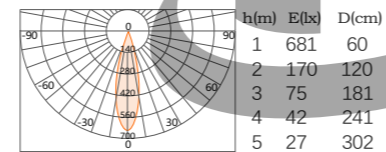

2700K Ra ≥ 90	AC 220-240V		
Glare Cut 30°	3000K Ra ≥ 90			25°
	3500K Ra ≥ 90			Rotating 355°
	4000K Ra ≥ 90			

5W
402Lm-601Lm