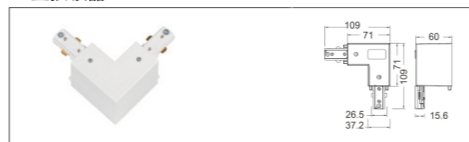

规格:  
1000mm/2000mm/3000mm

IP  
+ (86) 186-8880-7020

规格:  
1000mm/2000mm/3000mm

规格:  
1000mm/2000mm/3000mm

产品名称 型号 颜色  
电源接头 Q6-34QM-H3J 白口黑■

产品名称 型号 颜色  
L型接驳器 Q6-34QM-H3L 白口黑■

产品名称 型号 颜色  
电源接头 Q6-50QM-H3T 白口黑■