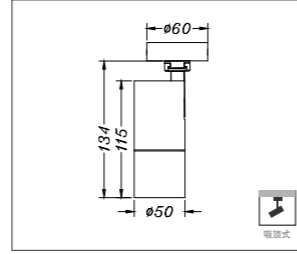

Q6 酒店舒适款吸顶式射灯

型号:

Q6-50M-5  
Q6-50M-7  
Q6-50M-9  
5W/7W/9W

Rotating 355°

90°

SBK

SW

Glare Cut 30°