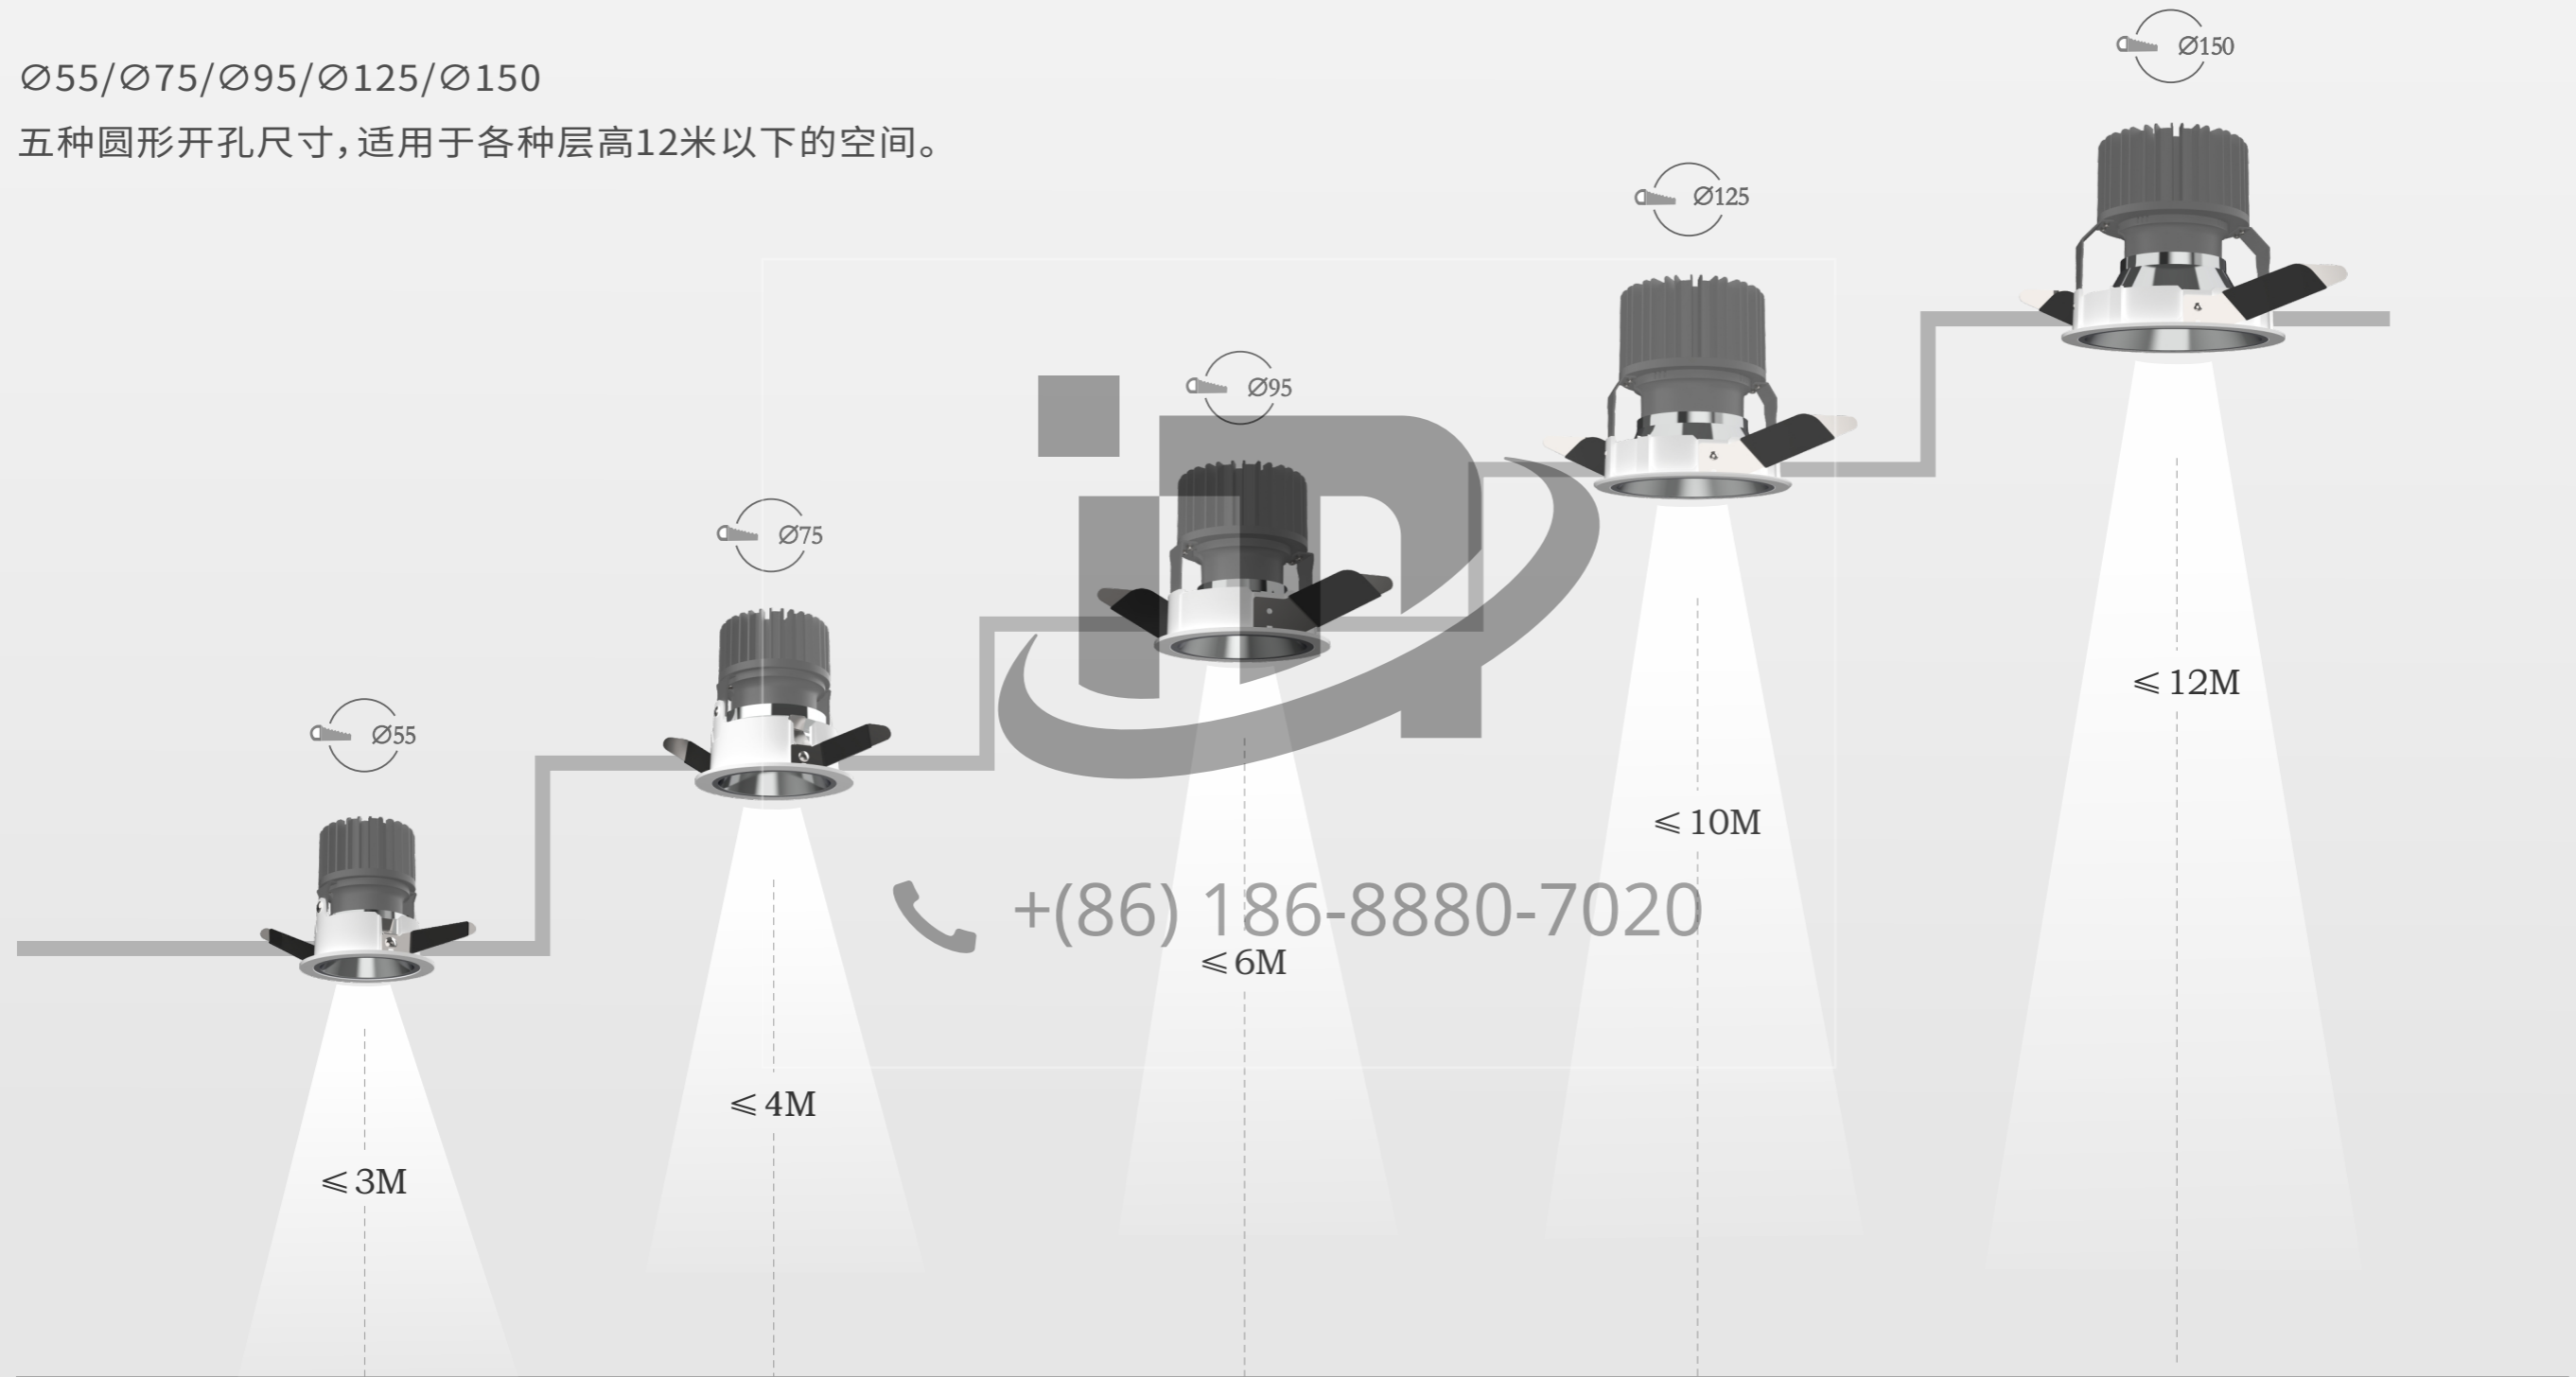

Ø55/Ø75/Ø95/Ø125/Ø150

五种圆形开孔尺寸,适用于各种层高12米以下的空间。