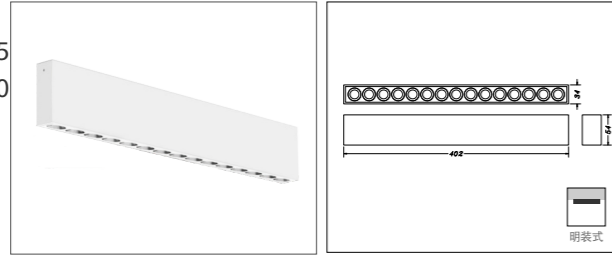

h(m)	E(lx)	D(cm)
1	2512	75
2	628	150
3	279	226
4	157	301
5	100	377

+ (86) 186-8880-7020

反射器颜色: Surface of ring parts

反射器颜色: Surface of ring parts

Q5 格栅灯 Grille lamp

型号:  
Q5-215MSV-15  
Q5-215MSV-30  
15W/30W