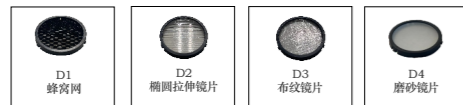

20W  
1265Lm-1509Lm

20W  
1320Lm-1526Lm

24W  
1437Lm-1731Lm

24W  
1436Lm-1700Lm

光学配件:Optical accessories

反射器样式:Surface of ring parts

光学配件:Optical accessories

反射器样式:Surface of ring parts