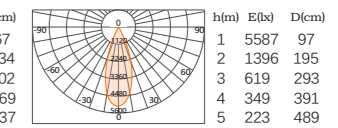

50W
3789Lm-455Lm