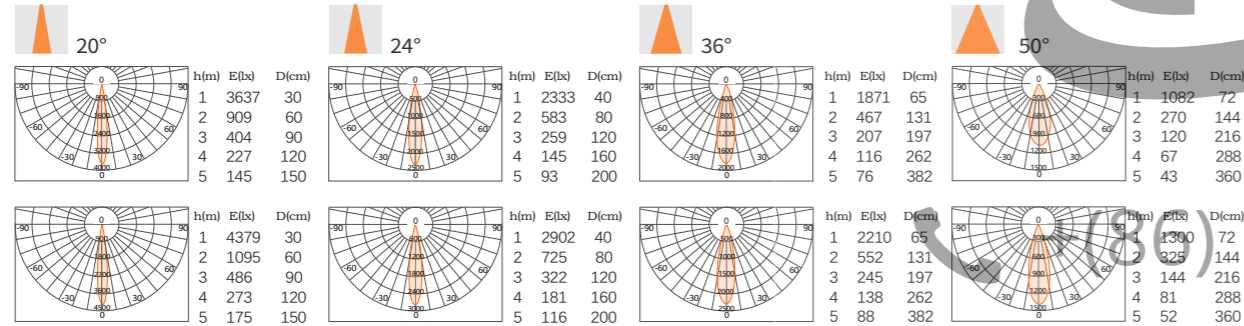

12W
483Lm-610Lm