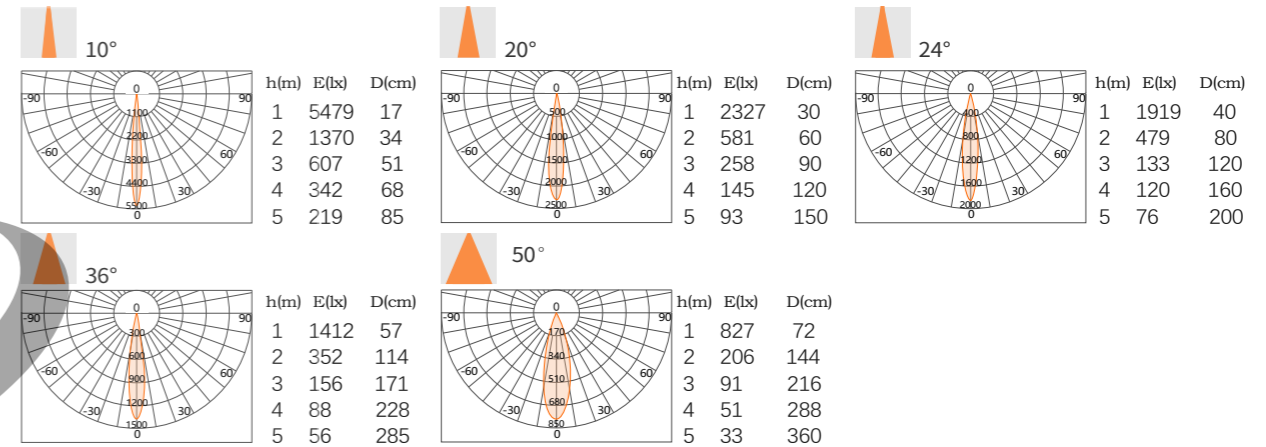

9W
251Lm-446Lm