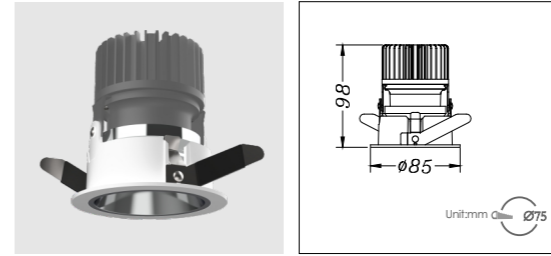

Ø55/Ø75/Ø95/Ø125/Ø150

五种圆形开孔尺寸,适用于各种层高12米以下的空间。

型号:  
A6-055SRV-5  
A6-055SRV-7  
A6-055SRV-9  
5W/7W/9W

	2700K Ra ≥ 90	AC 220-240V		
	3000K Ra ≥ 90			
	3500K Ra ≥ 90			
	4000K Ra ≥ 90			

型号:  
A6-075SRV-5  
A6-075SRV-7  
A6-075SRV-9  
A6-075SRV-12  
A6-075SRV-15  
5W/7W/9W/  
12W/15W