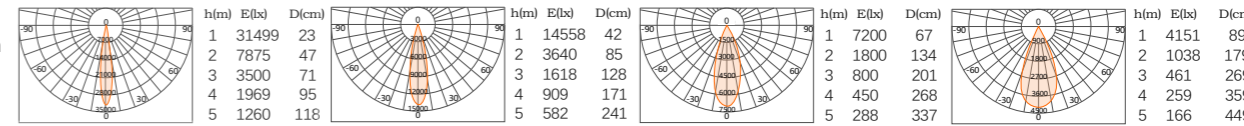

35W
2563Lm-2819Lm