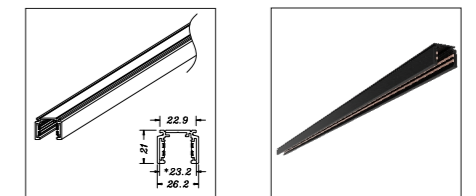

2700K Ra ≥ 90	DC 48V		SBK
Glare Cut 35°	3000K Ra ≥ 90	UGR ≤ 16		SW
Rotating 360°	3500K Ra ≥ 90			
	4000K Ra ≥ 90	ON OFF		

光源类型: LED SMD
光束角: 20°/26°/34°
输入参数: DC48V
色温: 2700K/3000K/3500K/4000K
显色指数: Ra ≥ 90
灯体材质: 铝合金+阻燃PC
外观颜色: BK

适用轨道条: 四线明装