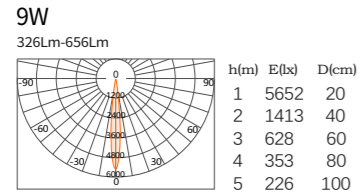

A5 高端射灯 Series

型号:
A5-075DSS-9
A5-075DSS-12
A5-075DSS-15
9W/12W/15W

	2700K Ra ≥ 90	AC 220-240V		Triac Optional		IP 20
	3000K Ra ≥ 90		UGR ≤ 16			Glare Cut < 30°
	3500K Ra ≥ 90		DALI Optional			Rotating 355°
	4000K Ra ≥ 90					

型号:
A5-010DSS-18
A5-010DSS-24
A5-010DSS-30
18W/24W/30W

	2700K Ra ≥ 90	AC 220-240V		Triac Optional		IP 20
	3000K Ra ≥ 90		UGR ≤ 16			Glare Cut < 30°
	3500K Ra ≥ 90		DALI Optional			Rotating 355°
	4000K Ra ≥ 90					

12W

15W

2*12W

2*15W

光学配件:Optical accessories

反射器颜色:Surface of ring parts

光学配件:Optical accessories

反射器颜色:Surface of ring parts