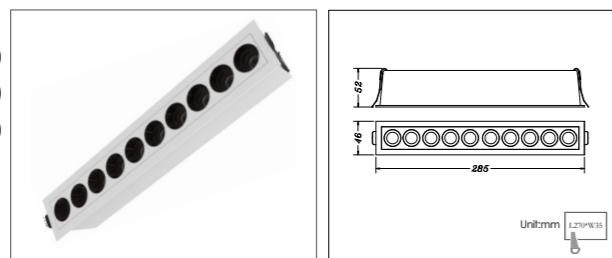

Q5 格栅灯 Grille lamp

型号:

- Q5-210FSV-10
- Q5-210FSV-20
- Q5-210FSV-30
- 10W/20W/30W