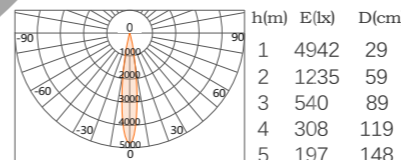

12W
660Lm-1172Lm