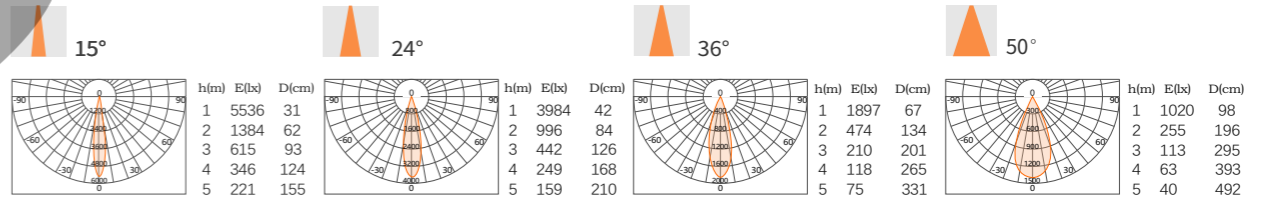

12W  
865Lm-958Lm

15W  
1028Lm-1132Lm

光学配件:Optical accessories

+ (86) 186-8880-7020

Q6 酒店舒适款轨道射灯

型号:

- Q6-70S-15
- Q6-70S-20
- Q6-70S-25
- 15W/20W/25W

Rotating 355°