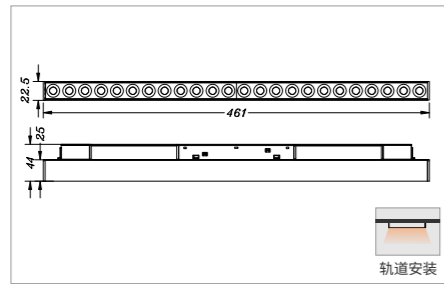

适用轨道条:四线明装

Q7-磁吸系列

型号:  
Q7-20G-D24  
24W

24W  
1477Lm-1876Lm

	2700K Ra ≥ 90	DC 48V		SBK
Glare Cut 35°	3000K Ra ≥ 90	UGR ≤ 16		SW
	3500K Ra ≥ 90			
	4000K Ra ≥ 90	ON OFF		

光源类型: LED SMD  
光束角: 20°/26°/34°  
输入参数: DC48V  
色温: 2700K/3000K/3500K/4000K  
显色指数: Ra ≥ 90  
灯体材质: 铝合金+阻燃PC  
外观颜色: BK