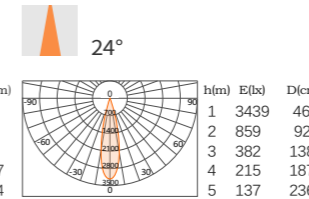

型号:

T5-095C-12  
T5-095C-15  
T5-095C-20

12W/15W/20W

	2700K Ra ≥ 90	AC 220-240V	
Glare Cut 30°	3000K Ra ≥ 90		0-10V Optional
	3500K Ra ≥ 90		DALI Optional
	4000K Ra ≥ 90		
			IP 54

7W  
471Lm-484Lm

12W  
849Lm-877Lm