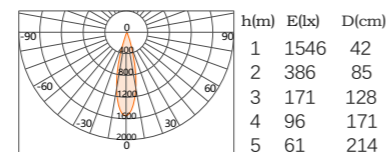

9W
250Lm-274Lm