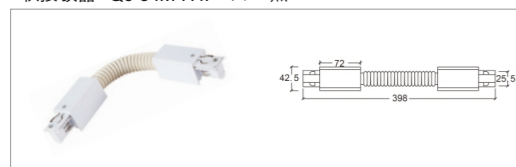

产品名称 型号 颜色
吊线组 Q6-34M-H4D 白口黑■