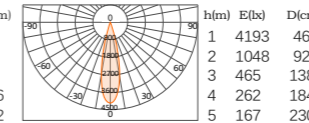

15W
1043Lm-1077Lm