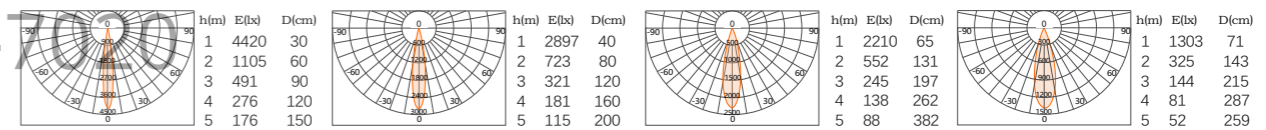

15W
508Lm-677Lm