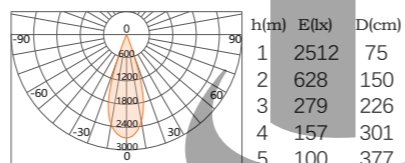

Q5 格栅灯 Grille lamp

型号:

- Q5-210FSV-10
- Q5-210FSV-20
- Q5-210FSV-30
- 10W/20W/30W

	2700K Ra ≥ 90	AC 220-240V		
Glare Cut 35°	3000K Ra ≥ 90			SBK
	3500K Ra ≥ 90			SW
	4000K Ra ≥ 90			

型号:

- Q5-215FSV-15
- Q5-215FSV-30
- Q5-215FSV-45
- 15W/30W/45W

	2700K Ra ≥ 90	AC 220-240V		
Glare Cut 35°	3000K Ra ≥ 90			SBK
	3500K Ra ≥ 90			SW
	4000K Ra ≥ 90			

+ (86) 186-8880-7020

反射器样式: Surface of ring parts

反射器样式: Surface of ring parts