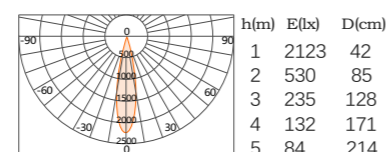

12W
312Lm-436Lm