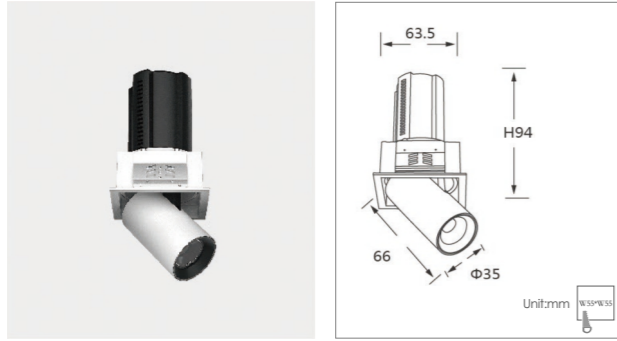

## A1 可调节伸缩射灯 Series

型号:  
A1-306RSV-5  
A1-306RSV-7  
5W/7W

	2700K Ra ≥ 90	AC 220-240V	 Triac Optional	 IP 20
Rotating  355°	3000K Ra ≥ 90	 UGR ≤ 19	 0-10V Optional	90° 
	3500K Ra ≥ 90		 DALI Optional	
	4000K Ra ≥ 90			