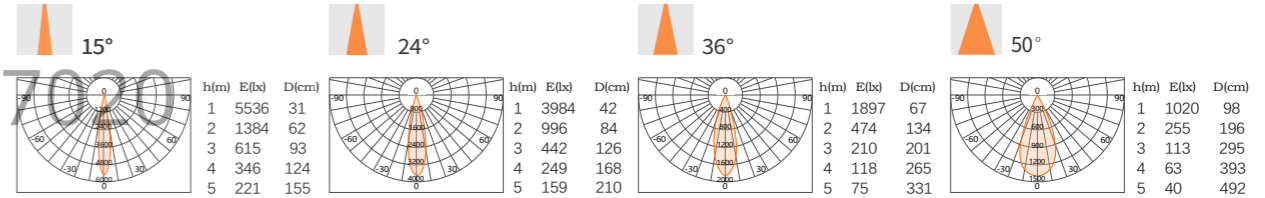

7W  
517Lm-520Lm

9W  
573Lm-678Lm

9W  
660Lm-725Lm

12W  
865Lm-958Lm

15W  
1028Lm-1132Lm

(86)186-8880-7000

Q7-磁吸系列

型号: