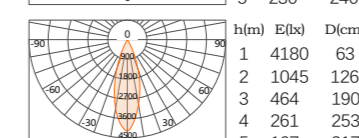

A5 高端射灯 Series

型号:
A5-075DSS-9
A5-075DSS-12
A5-075DSS-15
9W/12W/15W

	2700K Ra ≥ 90	AC 220-240V		Triac Optional		IP 20
	3000K Ra ≥ 90		UGR ≤ 16			Glare Cut < 30°
	3500K Ra ≥ 90		DALI Optional			Rotating 355°
	4000K Ra ≥ 90					

型号:
A5-010DSS-18
A5-010DSS-24
A5-010DSS-30
18W/24W/30W

	2700K Ra ≥ 90	AC 220-240V		Triac Optional		IP 20
	3000K Ra ≥ 90		UGR ≤ 16			Glare Cut < 30°
	3500K Ra ≥ 90		DALI Optional			Rotating 355°
	4000K Ra ≥ 90					

12W

15W

2*12W

2*15W

光学配件:Optical accessories

反射器颜色:Surface of ring parts

光学配件:Optical accessories

反射器颜色:Surface of ring parts