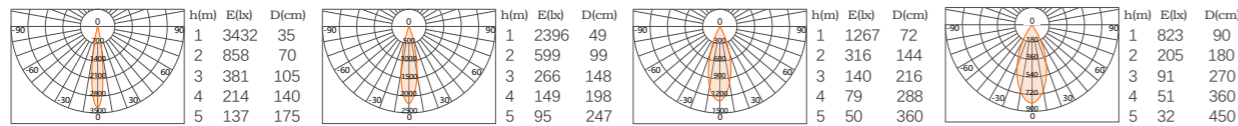

9W
512Lm-551Lm