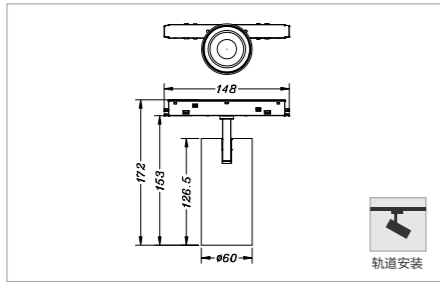

186-8280-7030

Q7-磁吸系列

型号:

- Q7-20A-M12
- Q7-20A-M15
- Q7-20A-M20
- 12W/15W/20W

		2700K Ra ≥ 90	DC 48V		SBK
Glare Cut 35°	Rotating 360°	3000K Ra ≥ 90	UGR ≤ 16		SW
		3500K Ra ≥ 90			
		4000K Ra ≥ 90			

光源类型:LED COB  
 光束角:20°/28°/38°/50°  
 输入参数:DC48V  
 色温:2700K/3000K/3500K/4000K  
 显色指数:Ra≥90  
 灯体材质:铝合金+阻燃PC  
 外观颜色:BK