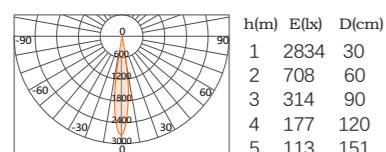

12W
312Lm-436Lm