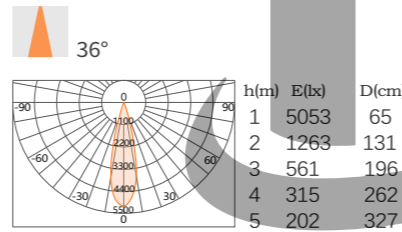

Rotating 355°

90°

SBK

SW

Glare Cut 30°

2700K Ra ≥ 90

AC 220-240V

Triac Optional

3000K Ra ≥ 90

UGR < 16

0-10V Optional

3500K Ra ≥ 90

DALI Optional

4000K Ra ≥ 90

IP 20

20W
1722Lm-1824Lm