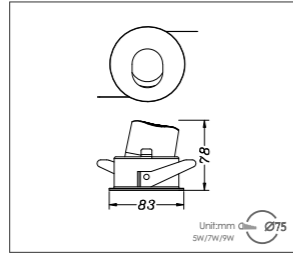

A4 智富系列 Series

型号:

- A4-004DRE-5
- A4-004DRE-7
- A4-004DRE-9
- A4-004DRE-12

5W/7W/9W/12W