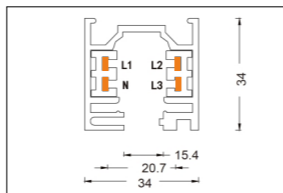

产品名称 型号 颜色  
U型固定件 Q6-H3U 白口黑■

+ (86) 186-8880-7020

三线单回路导轨图解

+ (86) 186-8880-7020

四线明装轨道

规格:  
1000mm/2000mm/3000mm

四线嵌入式轨道

规格:  
1000mm/2000mm/3000mm