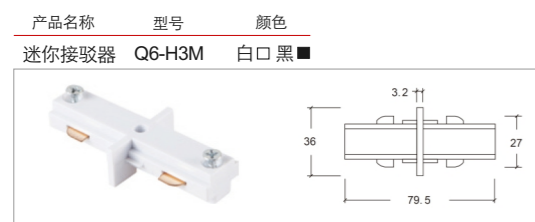

规格:  
1000mm/2000mm/3000mm

IP  
+ (86) 186-8880-7020

规格:  
1000mm/2000mm/3000mm

规格:  
1000mm/2000mm/3000mm

产品名称 型号 颜色  
电源接头 Q6-34QM-H3J 白口黑■

产品名称 型号 颜色  
L型接驳器 Q6-34QM-H3L 白口黑■

产品名称 型号 颜色  
电源接头 Q6-50QM-H3T 白口黑■