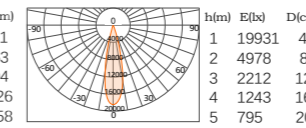

40W
3346Lm-3677Lm