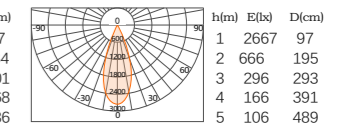

9W
595Lm-713Lm