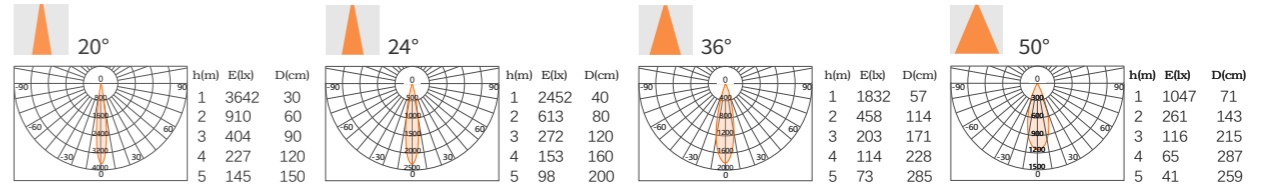

15W
506Lm-677Lm