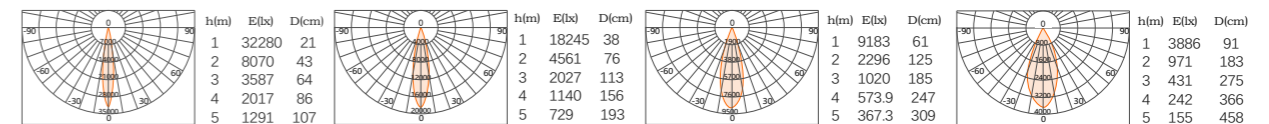

	2700K Ra ≥ 90	AC 220-240V		
Glare Cut 30°	3000K Ra ≥ 90			
	3500K Ra ≥ 90	UGR ≤ 16		
	4000K Ra ≥ 90			

35W  
2576Lm-2724Lm

35W  
2189Lm-2452Lm

40W  
2974Lm-3229Lm

40W  
2603m-2832Lm

50W  
3337Lm-3795Lm

50W  
3337Lm-3795Lm