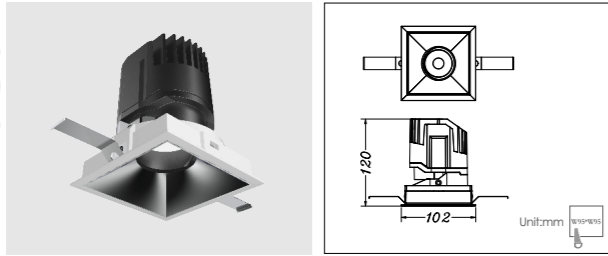

A5 高端射灯 Series

型号:
A5-095DSS-15
A5-095DSS-20
A5-095DSS-25

15W/20W/25W