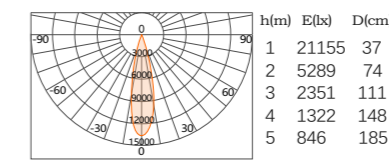

35W
2917Lm-3091Lm