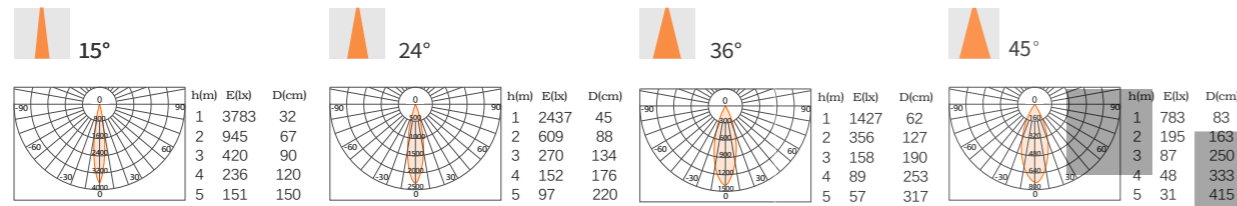

型号:

- A6-007DSS-7
- A6-007DSS-9
- A6-007DSS-12
- A6-007DSS-15
- 7W/9W/12W/15W

	2700K Ra ≥ 90	AC 220-240V		Triac Optional		IP 20
	3000K Ra ≥ 90		UGR ≤ 16		0-10V Optional	25°
	3500K Ra ≥ 90				DALI Optional	Rotating 355°
	4000K Ra ≥ 90					

7W
480Lm-485Lm