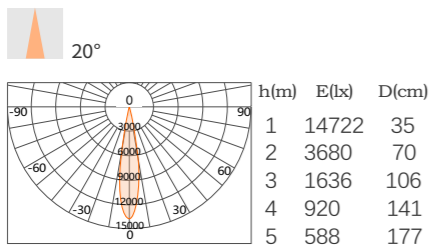

36W
2358Lm-2952Lm