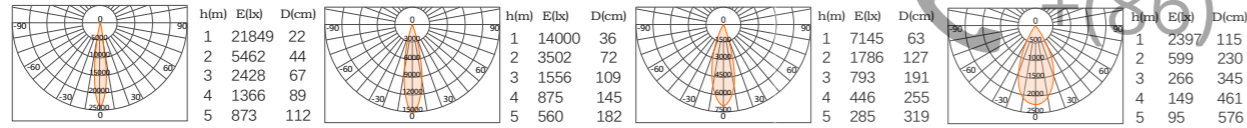

28W
2137Lm-2277Lm