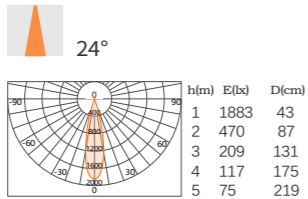

型号:

T5-095C-12  
T5-095C-15  
T5-095C-20

12W/15W/20W

	2700K Ra ≥ 90	AC 220-240V	
Glare Cut 30°	3000K Ra ≥ 90		0-10V Optional
	3500K Ra ≥ 90		DALI Optional
	4000K Ra ≥ 90		
			IP 54

7W  
471Lm-484Lm

12W  
849Lm-877Lm