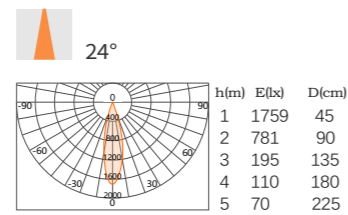

Rotating 355°

90°

SBK

SW

Glare Cut 30°

2700K Ra ≥ 90

3000K Ra ≥ 90

3500K Ra ≥ 90

4000K Ra ≥ 90

AC 220-240V

UGR < 16

Triac Optional

0-10V Optional

DALI Optional

IP 20

Rotating 355°

90°

SBK

SW

Glare Cut 30°

2700K Ra ≥ 90

3000K Ra ≥ 90

3500K Ra ≥ 90

4000K Ra ≥ 90

AC 220-240V

UGR < 16

Triac Optional

0-10V Optional

DALI Optional

IP 20