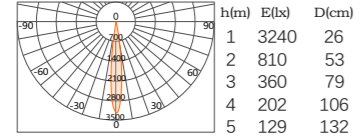

A5 高端射灯 Series

型号:
A5-075DSS-9
A5-075DSS-12
A5-075DSS-15
9W/12W/15W

	2700K Ra ≥ 90	AC 220-240V		Triac Optional		IP 20
	3000K Ra ≥ 90		UGR ≤ 16			Glare Cut < 30°
	3500K Ra ≥ 90		DALI Optional			Rotating 355°
	4000K Ra ≥ 90					

型号:
A5-010DSS-18
A5-010DSS-24
A5-010DSS-30
18W/24W/30W

	2700K Ra ≥ 90	AC 220-240V		Triac Optional		IP 20
	3000K Ra ≥ 90		UGR ≤ 16			Glare Cut < 30°
	3500K Ra ≥ 90		DALI Optional			Rotating 355°
	4000K Ra ≥ 90					

12W

15W

2*12W

2*15W

光学配件:Optical accessories

反射器颜色:Surface of ring parts

光学配件:Optical accessories

反射器颜色:Surface of ring parts