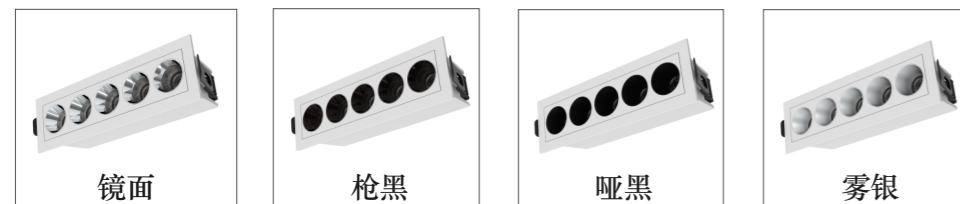

反射器样式: Surface of ring parts

Q5 格栅灯 Grille lamp

型号:

- Q5-210FSV-10
- Q5-210FSV-20
- Q5-210FSV-30
- 10W/20W/30W

	2700K Ra ≥ 90	AC 220-240V		
Glare Cut 35°	3000K Ra ≥ 90			SBK
	3500K Ra ≥ 90			SW
	4000K Ra ≥ 90			