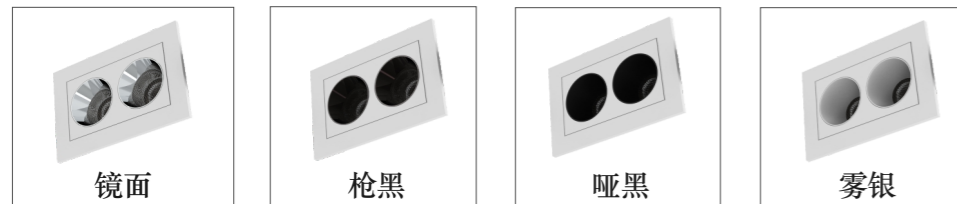

2700K Ra ≥ 90	AC 220-240V	 Triac Optional	 IP 20
Glare Cut 35°	3000K Ra ≥ 90	 UGR ≤ 16	 0-10V Optional	SBK
	3500K Ra ≥ 90		 DALI Optional	SW
	4000K Ra ≥ 90			

15W
878Lm-1296Lm

30W
1423Lm-1909Lm

+ (86) 186-8880-7020

反射器颜色: Surface of ring parts