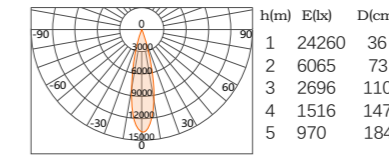

40W
3306Lm-3333Lm