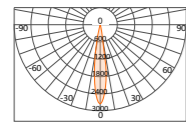

2700K Ra ≥ 90	AC 220-240V		Triac Optional		IP 20
Rotating 	3000K Ra ≥ 90		UGR ≤ 19		0-10V Optional	90°
	3500K Ra ≥ 90				DALI Optional	
	4000K Ra ≥ 90					

7W
489Lm-524Lm