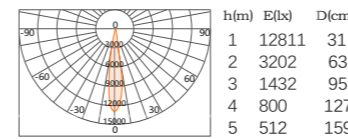

5W
330Lm-368Lm

7W
493Lm-513Lm

9W
627Lm-697Lm

12W
856Lm-887Lm

15W
1014Lm-1039Lm

12W
977Lm-1011Lm

15W
1166Lm-1221Lm

20W
1598Lm-1647Lm