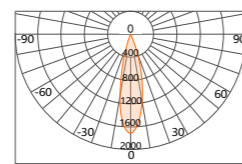

h(m)	E(lx)	D(cm)
1	2453	30
2	613	60
3	272	90
4	153	120
5	98	150