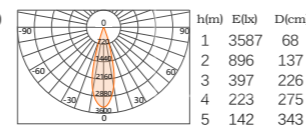

24W
1409Lm-1618Lm