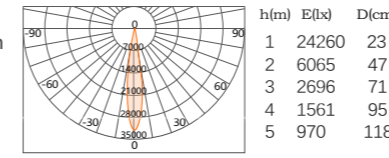

40W
3306Lm-3333Lm