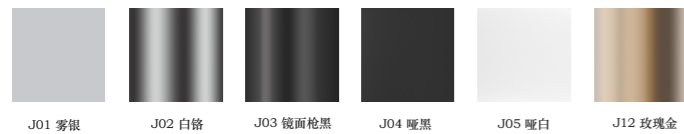

15W  
926Lm-1315Lm

20W  
1133Lm-1742Lm

25W  
1256Lm-1999Lm

光学配件:Optical accessories

反射器颜色:Surface of ring parts

2\*15W  
309Lm-551Lm

2\*20W  
433Lm-790Lm

2\*25W  
547Lm-1027Lm