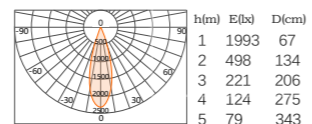

12W
783Lm-899Lm