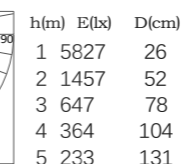

9W
590Lm-786Lm