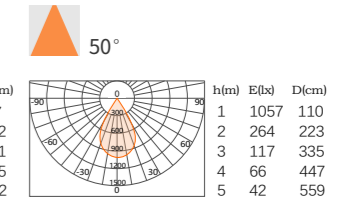

型号:

T5-095C-12  
T5-095C-15  
T5-095C-20

12W/15W/20W

	2700K Ra ≥ 90	AC 220-240V	
Glare Cut 30°	3000K Ra ≥ 90		0-10V Optional
	3500K Ra ≥ 90		DALI Optional
	4000K Ra ≥ 90		
			IP 54

7W  
471Lm-484Lm

12W  
849Lm-877Lm