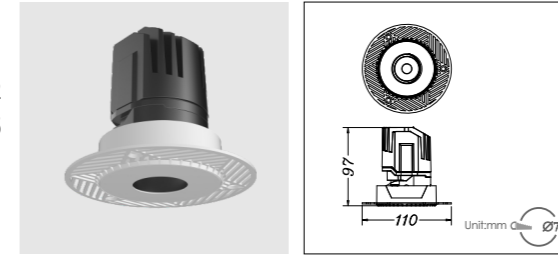

2700K Ra ≥ 90	AC 220-240V	 Triac Optional	 IP 20
	3000K Ra ≥ 90	 UGR ≤ 16	 0-10V Optional	 Glare Cut < 30°
	3500K Ra ≥ 90	 DALI Optional	 30°	
	4000K Ra ≥ 90		 Rotating 355°	

型号:
A5-075UVC-9
A5-075UVC-12
A5-075UVC-15
9W/12W/15W