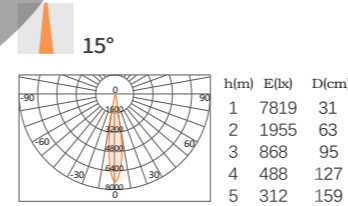

5W
330Lm-368Lm

7W
493Lm-513Lm

9W
627Lm-697Lm

12W
856Lm-887Lm

15W
1014Lm-1039Lm

12W
977Lm-1011Lm

15W
1166Lm-1221Lm

20W
1598Lm-1647Lm