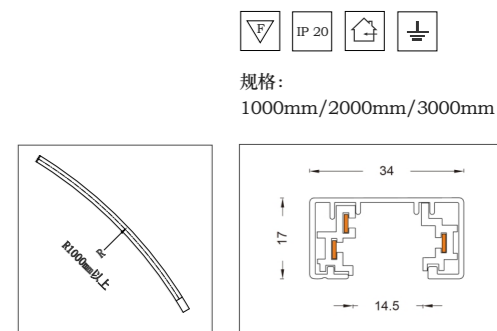

三线单回路导轨图解

+ (86) 186-8880-7020