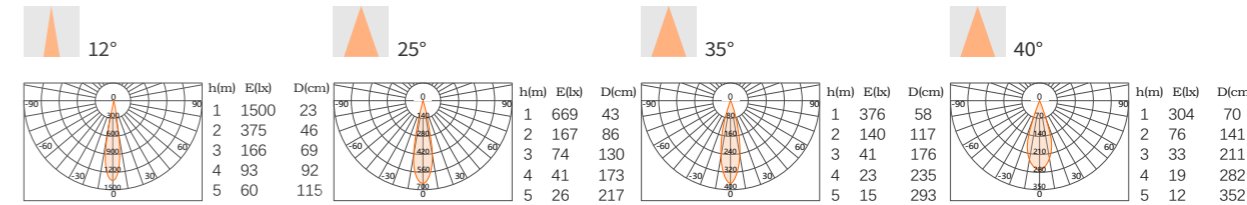

3W
141Lm-157Lm