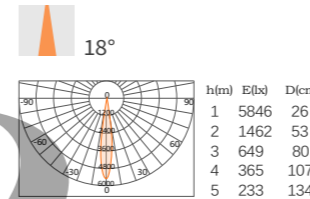

型号:

T5-095C-12  
T5-095C-15  
T5-095C-20

12W/15W/20W

	2700K Ra ≥ 90	AC 220-240V	
Glare Cut 30°	3000K Ra ≥ 90		0-10V Optional
	3500K Ra ≥ 90		DALI Optional
	4000K Ra ≥ 90		
			IP 54

7W  
471Lm-484Lm

12W  
849Lm-877Lm