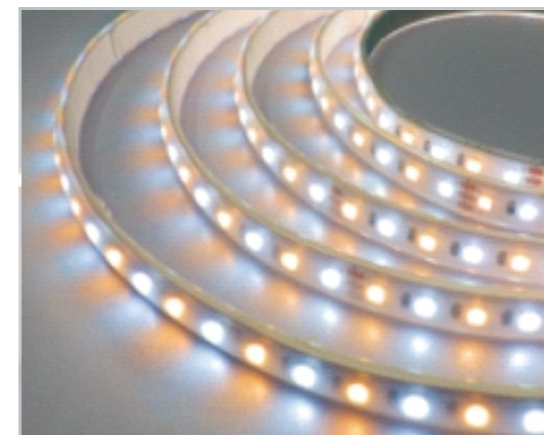

双色温 (调光调色)

2700K Ra ≥ 90	0-10V Optional	
6500K Ra ≥ 90	DALI Optional	ON OFF

安装节点

最小剪切单元: 100mm/节
5M/卷 Unit:mm 光束角120°

产品型号	规格	功率	输入电压	防水等级
S-CW2835-18W-120	120pcs/M面宽10mm	18W/M	DC 24V	IP 20
S-CW2835-24W-120	120pcs/M面宽10mm	24W/M	DC 24V	IP 20

匹配型材

型号: Q1-13-507 材质: 铝材 颜色: 氧化银黑 规格: 30mm PC盖: 灰色/透明	型号: Q1-13-508 材质: 铝材 颜色: 氧化银黑 规格: 30mm PC盖: 磨砂乳白/灰色/透明	型号: Q1-13-509 材质: 铝材 颜色: 氧化银黑 规格: 30mm PC盖: 磨砂乳白	型号: Q1-13-510 材质: 铝材 颜色: 氧化银黑 规格: 30mm PC盖: 磨砂乳白	型号: Q1-13-511 材质: 铝材 颜色: 氧化银黑 规格: 30mm PC盖: 磨砂乳白	型号: Q1-13-512 材质: 铝材 颜色: 氧化银黑 规格: 30mm PC盖: 磨砂乳白	型号: Q1-13-506 材质: 铝材 颜色: 氧化银黑 规格: 30mm PC盖: 磨砂乳白/灰色/透明

应用场景: 酒店、餐吧、别墅会所、地产家装等室内空间。

186-8880-7020