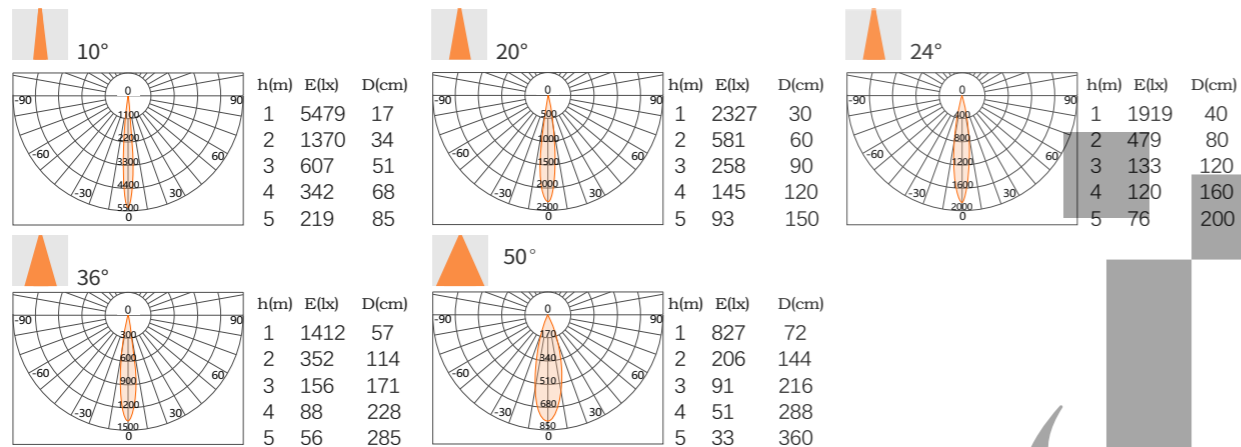

12W
431Lm-572Lm