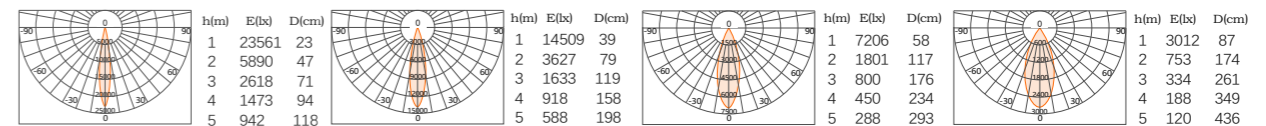

28W
1965Lm-2013Lm