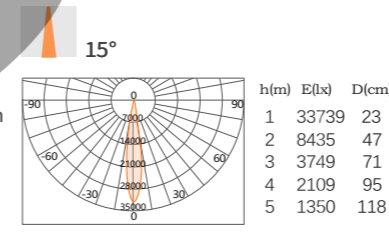

Rotating 355°

90°

SBK

SW

Glare Cut 30°

2700K Ra ≥ 90

AC 220-240V

Triac Optional

3000K Ra ≥ 90

UGR < 16

0-10V Optional

3500K Ra ≥ 90

DALI Optional

4000K Ra ≥ 90

IP 20

30W
2479Lm-2591Lm