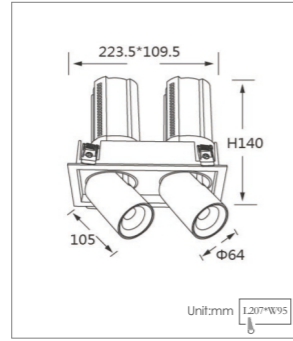

10W  
612Lm-662Lm

14W  
880Lm-943Lm

14W  
694Lm-747Lm

18W  
1071Lm-1283Lm

24W  
1409Lm-1618Lm

+ (86) 186-8880-7020

A1 可调节伸缩射灯 Series

型号:  
A1-305RSV-30  
A1-305RSV-40  
A1-305RSV-50  
30W/40W/50W