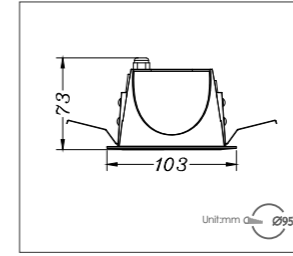

2700K Ra ≥ 90	AC 220-240V	
Glare Cut 30°	3000K Ra ≥ 90		0-10V Optional
	3500K Ra ≥ 90		DALI Optional
	4000K Ra ≥ 90		
			IP 54

型号:

T5-095C-12
T5-095C-15
T5-095C-20

12W/15W/20W