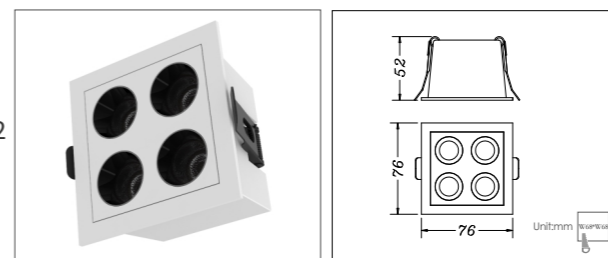

2700K Ra ≥ 90	AC 220-240V		
Glare Cut 35°	3000K Ra ≥ 90		0-10V Optional	SBK
	3500K Ra ≥ 90			SW
	4000K Ra ≥ 90			

型号:
Q5-204FSV-4
Q5-204FSV-8
Q5-204FSV-12
4W/8W/12W