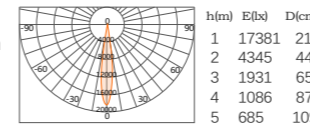

20W
1323Lm-1463Lm