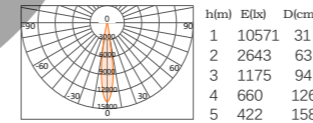

15W
1361Lm-1501Lm