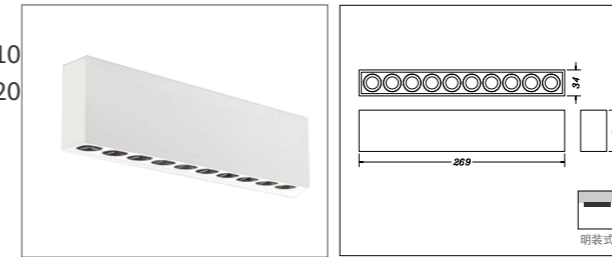

反射器样式: Surface of ring parts

Q5 格栅灯 Grille lamp

型号:  
Q5-205MSV-5  
Q5-205MSV-10  
5W/10W

	2700K Ra ≥ 90	AC 220-240V		
Glare Cut 35°	3000K Ra ≥ 90			SBK
	3500K Ra ≥ 90			SW
	4000K Ra ≥ 90			

型号:  
Q5-210MSV-10  
Q5-210MSV-20  
10W/20W