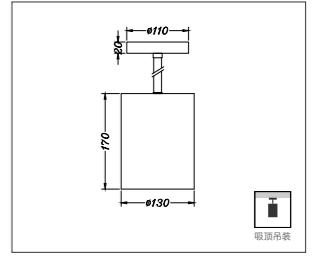

型号:

T4-130H-28
T4-130H-35
T4-130H-40
28W/35W/40W