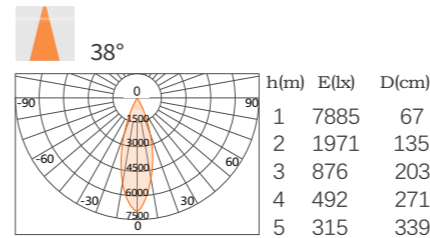

45W
1856Lm-3730Lm