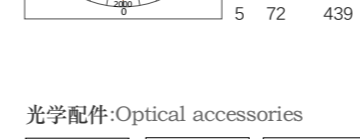

A5 高端射灯 Series

型号:
A5-075DSS-9
A5-075DSS-12
A5-075DSS-15
9W/12W/15W

	2700K Ra ≥ 90	AC 220-240V		Triac Optional		IP 20
	3000K Ra ≥ 90		UGR ≤ 16			Glare Cut < 30°
	3500K Ra ≥ 90		DALI Optional			Rotating 355°
	4000K Ra ≥ 90					

型号:
A5-010DSS-18
A5-010DSS-24
A5-010DSS-30
18W/24W/30W

	2700K Ra ≥ 90	AC 220-240V		Triac Optional		IP 20
	3000K Ra ≥ 90		UGR ≤ 16			Glare Cut < 30°
	3500K Ra ≥ 90		DALI Optional			Rotating 355°
	4000K Ra ≥ 90					

12W

15W

2*12W

2*15W

光学配件:Optical accessories

反射器颜色:Surface of ring parts

光学配件:Optical accessories

反射器颜色:Surface of ring parts