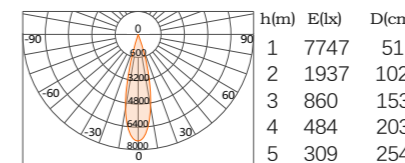

Q5 格栅灯 Grille lamp

型号:

- Q5-210FSV-10
- Q5-210FSV-20
- Q5-210FSV-30
- 10W/20W/30W

	2700K Ra ≥ 90	AC 220-240V		
Glare Cut 35°	3000K Ra ≥ 90			SBK
	3500K Ra ≥ 90			SW
	4000K Ra ≥ 90			

型号:

- Q5-215FSV-15
- Q5-215FSV-30
- Q5-215FSV-45
- 15W/30W/45W

	2700K Ra ≥ 90	AC 220-240V		
Glare Cut 35°	3000K Ra ≥ 90			SBK
	3500K Ra ≥ 90			SW
	4000K Ra ≥ 90			

+ (86) 186-8880-7020

反射器样式: Surface of ring parts

反射器样式: Surface of ring parts