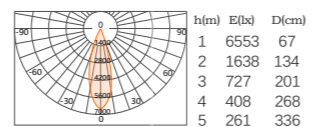

2700K Ra ≥ 90	AC 220-240V	 Triac Optional	 IP 20
Rotating 355°	3000K Ra ≥ 90	 UGR ≤ 19	 0-10V Optional	90°
	3500K Ra ≥ 90		 DALI Optional	
	4000K Ra ≥ 90			

30W
2449Lm-2701Lm