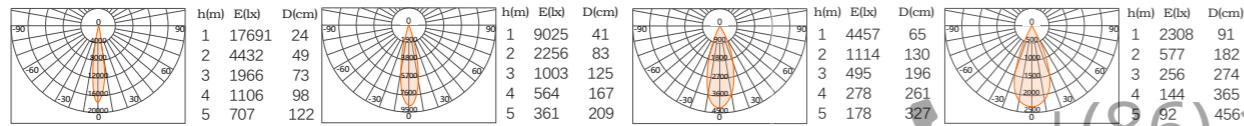

20W
1502Lm-1644Lm