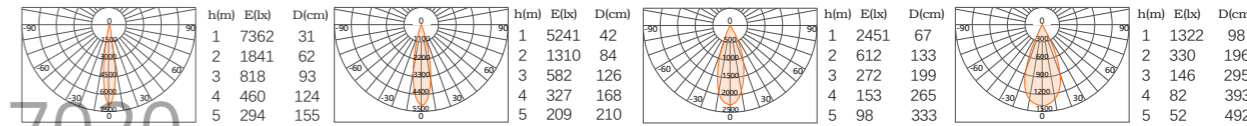

12W
865Lm-958Lm