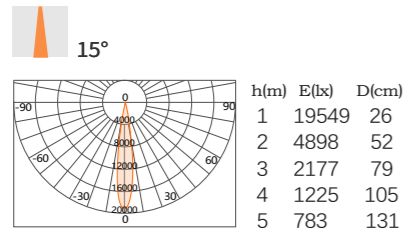

Rotating 355°

90°

SBK

SW

Glare Cut 30°

2700K Ra ≥ 90

AC 220-240V

Triac Optional

3000K Ra ≥ 90

UGR < 16

0-10V Optional

3500K Ra ≥ 90

DALI Optional

4000K Ra ≥ 90

IP 20

20W
1722Lm-1824Lm