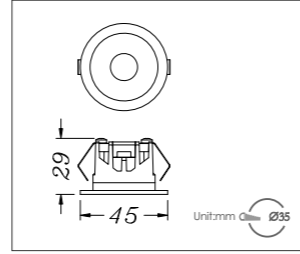

A2 艺术小射灯 Mini downLight

型号:
A2-201FRV-1
A2-201FRV-3
1W/3W