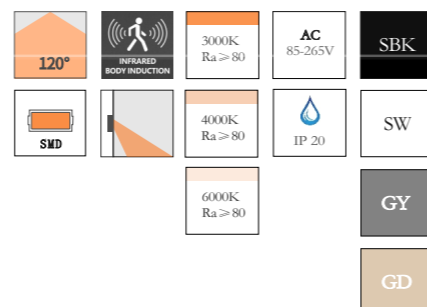

+(86) 186-8880-7020