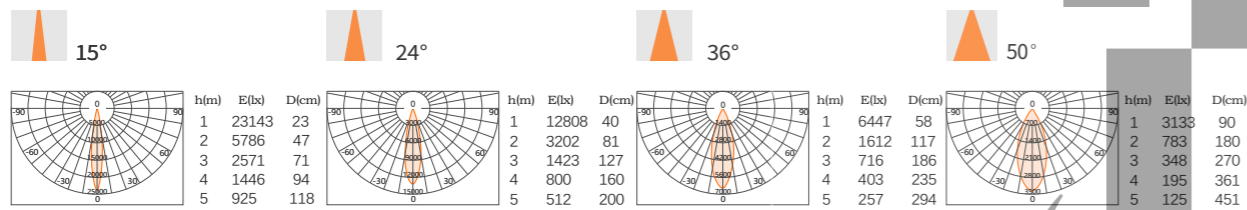

2700K Ra ≥ 90	AC 220-240V	 Triac Optional	 IP 20
Glare Cut 30°	3000K Ra ≥ 90	 UGR ≤ 16	 0-10V Optional	 25°
	3500K Ra ≥ 90		 DALI Optional	 Rotating 355°
	4000K Ra ≥ 90			

24W
1910Lm-2072m