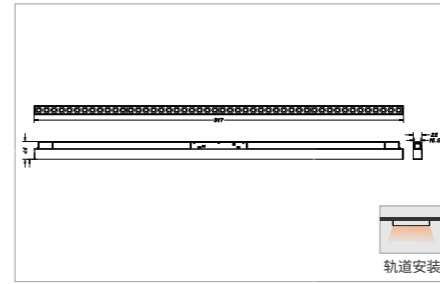

2700K Ra ≥ 90	DC 48V		0-10V Optional	SBK
Glare Cut 35°	3000K Ra ≥ 90	UGR ≤ 16		DALI Optional	SW
	3500K Ra ≥ 90			Smart light	IP 20
	4000K Ra ≥ 90			ON OFF	

型号:
Q7-20F-B45
45W