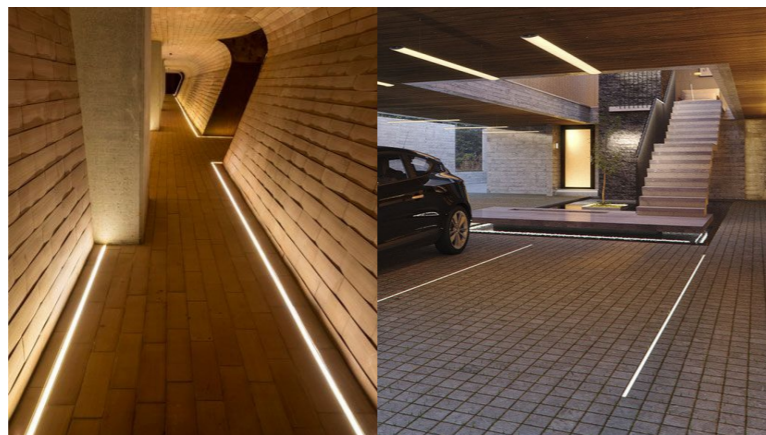

室内高显 Ra ≥ 90

2700K Ra ≥ 90	3000K Ra ≥ 90	0-10V Optional	
3500K Ra ≥ 90	4000K Ra ≥ 90	DALI Optional	ON OFF

安装节点

最小剪切单元: 50mm/节
5M/卷 Unit:mm 光束角120°

类别	产品型号	规格	功率	输入电压	剪切单元	防水等级
灯槽间接光	S-2835-5W-60	60pcs/M面宽5mm	5W/M	DC 24V	100mm/节	IP 20
洗墙可见光	S-2835-5W-120	120pcs/M面宽5mm	5W/M	DC 24V	50mm/节	IP 20
洗墙可见光	S-2835-8W-120	120pcs/M面宽8mm	8W/M	DC 24V	50mm/节	IP 20
洗墙可见光	S-2835-5W-180	180pcs/M面宽8mm	5W/M	DC 24V	35mm/节	IP 20
洗墙可见光	S-2835-8W-180	180pcs/M面宽8mm	8W/M	DC 24V	35mm/节	IP 20

匹配型材

型号: Q1-7-301 材质: 铝材 颜色: 氧化银黑 规格: 30mm PC盖: 磨砂乳白	型号: Q1-10-302 材质: 铝材 颜色: 氧化银黑 规格: 30mm PC盖: 磨砂乳白	型号: Q1-24-506 材质: 铝材 颜色: 氧化银黑 规格: 30mm PC盖: 磨砂乳白/灰色/透明	型号: Q1-24-507 材质: 铝材 颜色: 氧化银黑 规格: 30mm PC盖: 灰色/透明	型号: Q1-13-509 材质: 铝材 颜色: 氧化银黑 规格: 30mm PC盖: 磨砂乳白	型号: Q1-13-509 材质: 铝材 颜色: 氧化银黑 规格: 30mm PC盖: 磨砂乳白	型号: Q1-13-510 材质: 铝材 颜色: 氧化银黑 规格: 30mm PC盖: 磨砂乳白	型号: Q1-13-511 材质: 铝材 颜色: 氧化银黑 规格: 30mm PC盖: 磨砂乳白	型号: Q1-13-512 材质: 铝材 颜色: 氧化银黑 规格: 30mm PC盖: 磨砂乳白

应用场景: 酒店、别墅会所、办公楼、商场、地产家装等室内空间。