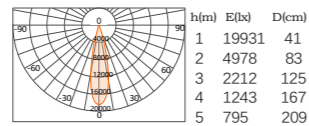

40W
3346Lm-3677Lm