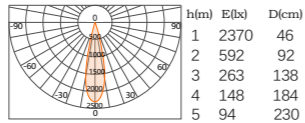

2700K Ra ≥ 90	AC 220-240V		Triac Optional		IP 20
	3000K Ra ≥ 90		UGR ≤ 19		0-10V Optional	90°
	3500K Ra ≥ 90				DALI Optional	
	4000K Ra ≥ 90					

7W
489Lm-524Lm