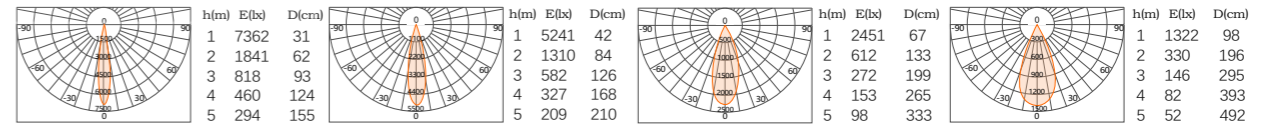

7W  
517Lm-520Lm

9W  
573Lm-678Lm

9W  
660Lm-725Lm

12W  
865Lm-958Lm

15W  
1028Lm-1132Lm

(86)186-8880-7000

Q7-磁吸系列

型号: