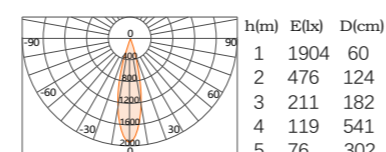

12W
312Lm-436Lm