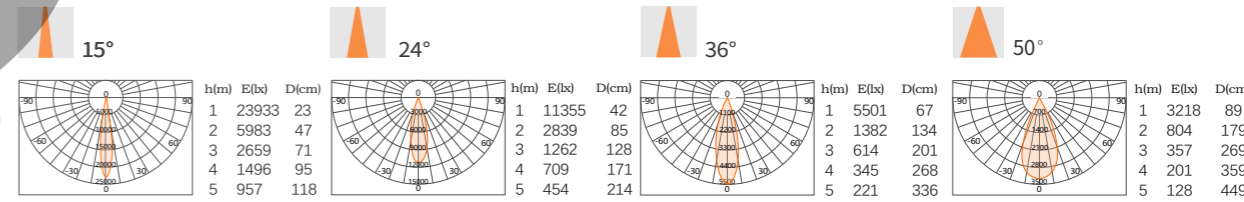

光学配件:Optical accessories

型号:

- Q6-80S-25
- Q6-80S-30
- Q6-80S-35
- 25W/30W/35W

Rotating 355°

90°

SBK

SW

2700K Ra ≥ 90

AC 220-240V

Triac Optional

Glare Cut 30°

3000K Ra ≥ 90

UGR < 16

0-10V Optional

3500K Ra ≥ 90

DALI Optional

4000K Ra ≥ 90

IP 20

25W
1909Lm-2152Lm