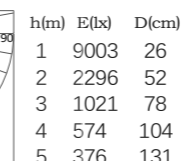

18W
866Lm-1262Lm