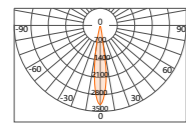

9W
595Lm-713Lm