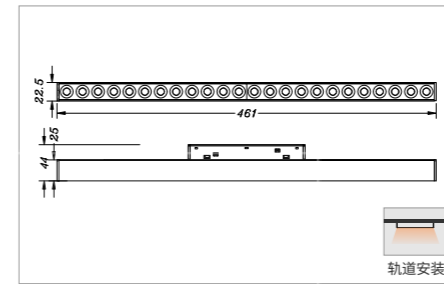

2700K Ra ≥ 90	DC 48V		SBK
Glare Cut 35°	3000K Ra ≥ 90	UGR ≤ 16		SW
	3500K Ra ≥ 90			
	4000K Ra ≥ 90	ON OFF		

光源类型: LED SMD
光束角: 20°/26°/34°
输入参数: DC48V
色温: 2700K/3000K/3500K/4000K
显色指数: Ra ≥ 90
灯体材质: 铝合金+阻燃PC
外观颜色: BK

+ (86) 186-8880-7020

型号:
Q7-20G-D24A
24W