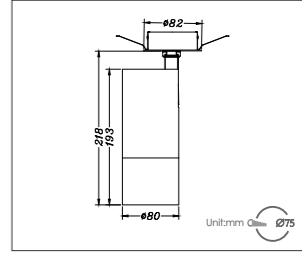

光学配件:Optical accessories

型号:

- Q6-80E-25
- Q6-80E-30
- Q6-80E-35

25W/30W/35W

Rotating 355°

90°

SBK

SW