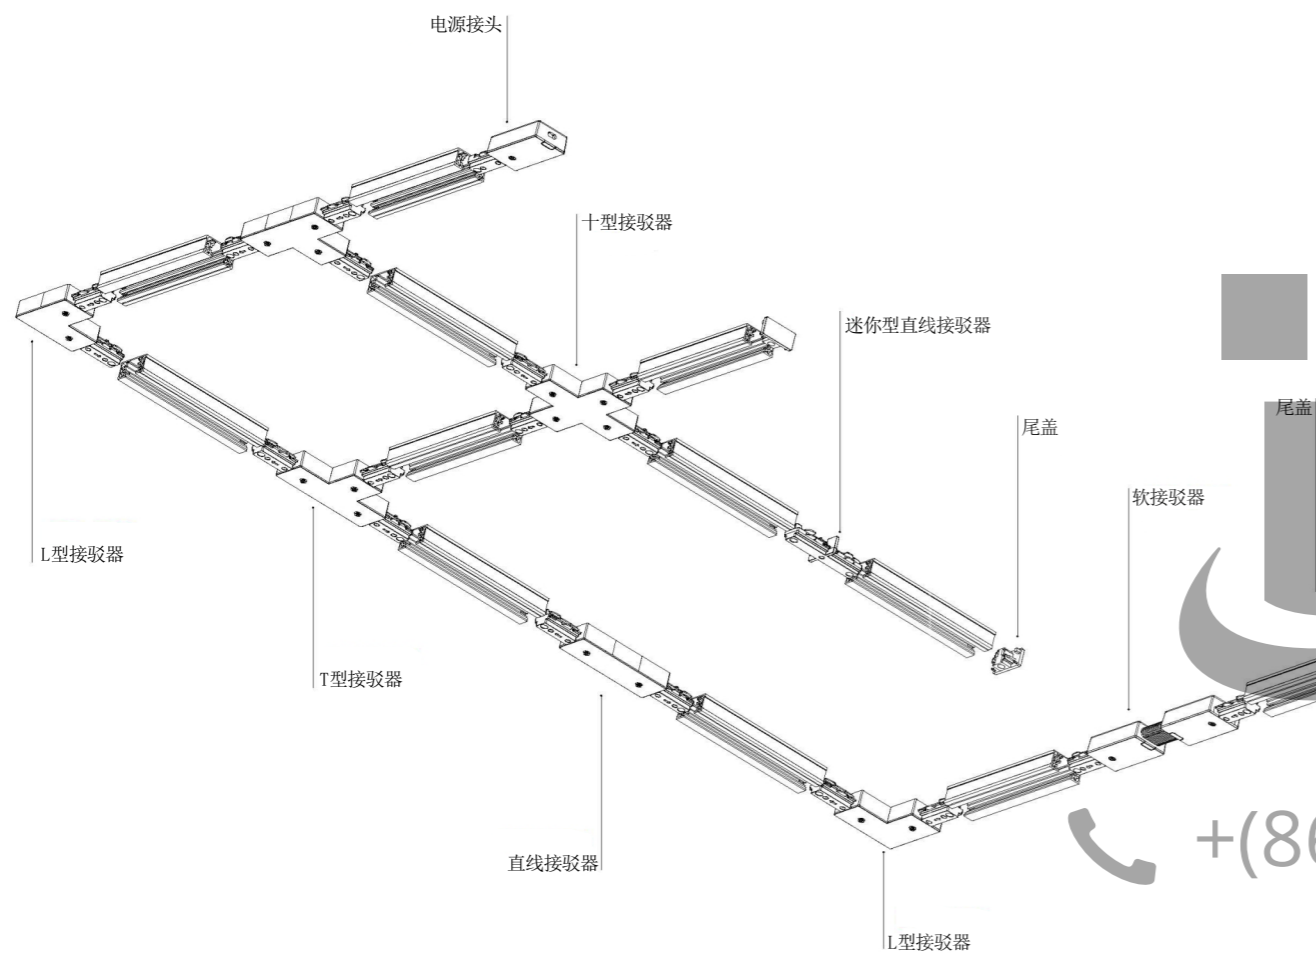

三线单回路导轨图解

+ (86) 186-8880-7020