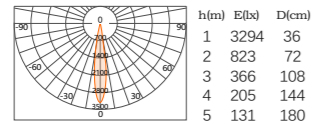

9W
595Lm-713Lm