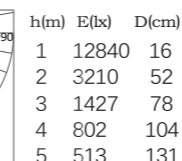

27W
1201Lm-1671Lm