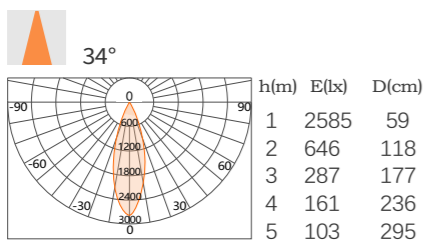

光源类型:LED SMD  
光束角:20°/26°/34°  
输入参数:DC48V  
色温:2700K/3000K/3500K/4000K  
显色指数:Ra≥90  
灯体材质:铝合金+阻燃PC  
外观颜色:BK

+ (86) 186-8880-7020

Q7-磁吸系列

型号:  
Q7-20G-M12  
12W

12W  
896Lm-1117Lm

	2700K Ra ≥ 90	DC 48V		0-10V Optional	SBK
Glare Cut 35°	3000K Ra ≥ 90	UGR ≤ 16		DALI Optional	SW
	3500K Ra ≥ 90			Smart light	IP 20
	4000K Ra ≥ 90			ON OFF	