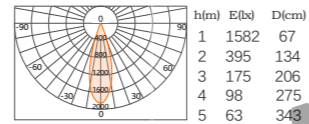

9W
595Lm-713Lm