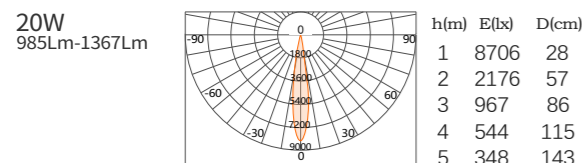

Q5 格栅灯 Grille lamp

型号:

- Q5-210FSV-10
- Q5-210FSV-20
- Q5-210FSV-30
- 10W/20W/30W

	2700K Ra ≥ 90	AC 220-240V		
Glare Cut 35°	3000K Ra ≥ 90			SBK
	3500K Ra ≥ 90			SW
	4000K Ra ≥ 90			

型号:

- Q5-215FSV-15
- Q5-215FSV-30
- Q5-215FSV-45
- 15W/30W/45W

	2700K Ra ≥ 90	AC 220-240V		
Glare Cut 35°	3000K Ra ≥ 90			SBK
	3500K Ra ≥ 90			SW
	4000K Ra ≥ 90			

+ (86) 186-8880-7020

反射器样式: Surface of ring parts

反射器样式: Surface of ring parts