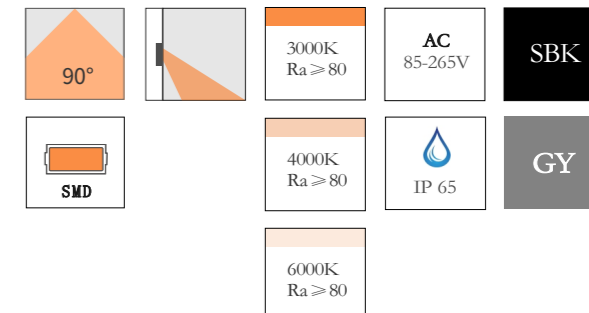

+ (86) 186-8880-7020

型号:  
T3-208I-3  
3W

智能感应款

开启方式: 人体感应+光控  
灯体材质: 压铸铝+强力磁铁  
灯体颜色: 沙黑/沙灰/沙白  
产品尺寸: 90\*90MM  
开孔尺寸: 86型底盒(通用)  
光控制度: 8-10LUX  
延时关闭: 30秒±5秒  
感应距离: 0-4M

10°	INFRARED BODY INDUCTION	3000K Ra ≥ 80	AC 85-265V	SBK
SMD		4000K Ra ≥ 80	IP 65	SW
		6000K Ra ≥ 80		GY