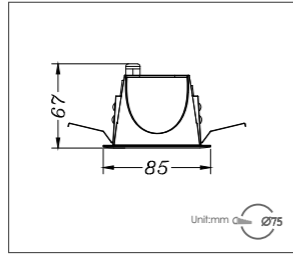

Ø75/Ø95/Ø125/Ø150

四种圆形开孔尺寸,适用于各种层高7米以下的空间。

T5 深防眩防水筒灯

型号:

T5-075C-7  
T5-075C-9  
T5-075C-12  
T5-075C-15

7W/9W/12W/15W

	2700K Ra ≥ 90	AC 220-240V	
Glare Cut 30°	3000K Ra ≥ 90		0-10V Optional
	3500K Ra ≥ 90		DALI Optional
	4000K Ra ≥ 90		
			IP 54