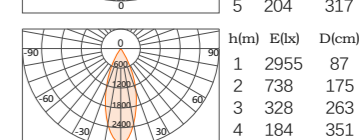

A5 高端射灯 Series

型号:
A5-075DSS-9
A5-075DSS-12
A5-075DSS-15
9W/12W/15W

	2700K Ra ≥ 90	AC 220-240V		Triac Optional		IP 20
	3000K Ra ≥ 90		UGR ≤ 16			Glare Cut < 30°
	3500K Ra ≥ 90		DALI Optional			Rotating 355°
	4000K Ra ≥ 90					

型号:
A5-010DSS-18
A5-010DSS-24
A5-010DSS-30
18W/24W/30W

	2700K Ra ≥ 90	AC 220-240V		Triac Optional		IP 20
	3000K Ra ≥ 90		UGR ≤ 16			Glare Cut < 30°
	3500K Ra ≥ 90		DALI Optional			Rotating 355°
	4000K Ra ≥ 90					

12W

15W

2*12W

2*15W

光学配件:Optical accessories

反射器颜色:Surface of ring parts

光学配件:Optical accessories

反射器颜色:Surface of ring parts