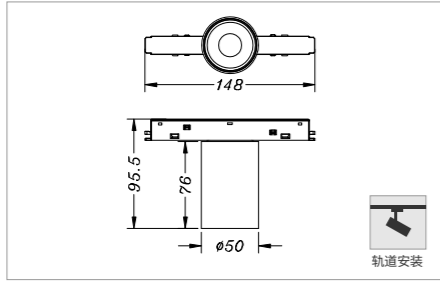

Q7-磁吸系列

型号:

Q7-20M-S7
Q7-20M-S9

7W/9W