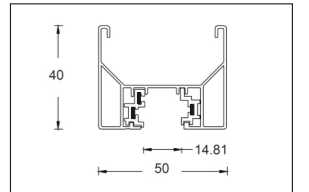

规格:  
1000mm/2000mm/3000mm

IP  
+ (86) 186-8880-7020

规格:  
1000mm/2000mm/3000mm

规格:  
1000mm/2000mm/3000mm

产品名称 型号 颜色  
电源接头 Q6-34QM-H3J 白口黑■

产品名称 型号 颜色  
L型接驳器 Q6-34QM-H3L 白口黑■

产品名称 型号 颜色  
电源接头 Q6-50QM-H3T 白口黑■