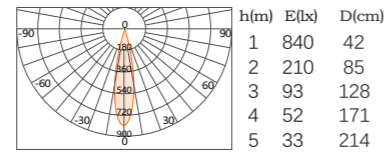

2700K Ra ≥ 90	AC 220-240V		
Glare Cut 30°	3000K Ra ≥ 90			25°
	3500K Ra ≥ 90			Rotating 355°
	4000K Ra ≥ 90			

5W
402Lm-601Lm