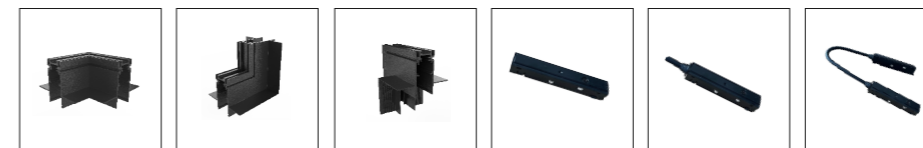

配件 | ACCESSORIES

L型转角 型号: Q7-20A-L 开孔: 宽度26.5mm° 安装方式: 嵌入式 备注: 同一平面层90°转角	7型转角(阳) 型号: Q7-20A-7A 开孔: 宽度26.5mm° 安装方式: 嵌入式 备注: 不同平面间90°转角(如墙面转角处)	7型转角(阴) 型号: Q7-20A-7I 开孔: 宽度26.5mm° 备注: 不同平面间90°转角(如墙面到天花)	四线直通模块 型号: Q7-T4	四线输入模块 型号: Q7-R4	四线转角模块 型号: Q7-J4

电器 | ELECTRICAL EQUIPMENT

内置电源 型号: Q7-20-100W 规格: L200*W22*H25 (mm) 输入参数: DC48V 电流: 60A	内置电源 型号: Q7-20-200W 规格: L200*W22*H25 (mm) 输入参数: DC48V 电流: 60A