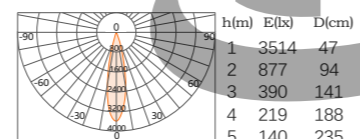

A5 高端射灯 Series

型号:
A5-075DSS-9
A5-075DSS-12
A5-075DSS-15
9W/12W/15W

	2700K Ra ≥ 90	AC 220-240V		Triac Optional		IP 20
	3000K Ra ≥ 90		UGR ≤ 16			Glare Cut < 30°
	3500K Ra ≥ 90		DALI Optional			Rotating 355°
	4000K Ra ≥ 90					

型号:
A5-010DSS-18
A5-010DSS-24
A5-010DSS-30
18W/24W/30W

	2700K Ra ≥ 90	AC 220-240V		Triac Optional		IP 20
	3000K Ra ≥ 90		UGR ≤ 16			Glare Cut < 30°
	3500K Ra ≥ 90		DALI Optional			Rotating 355°
	4000K Ra ≥ 90					

12W

15W

2*12W

2*15W

光学配件:Optical accessories

反射器颜色:Surface of ring parts

光学配件:Optical accessories

反射器颜色:Surface of ring parts