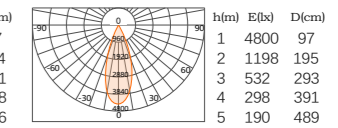

40W
3346Lm-3677Lm