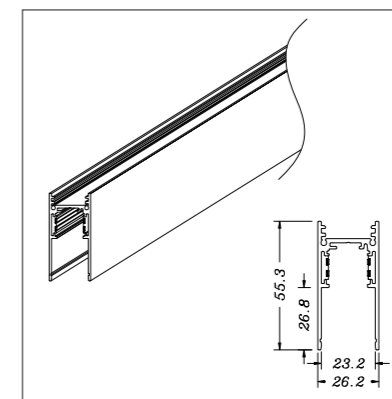

+ (86) 186-8880-7020

型号: Q7-20M-1M (四线)  
导轨规格: L1000\*W26.2\*H55.3(mm)  
安装方式: 明装, 吊装  
输入电压: DC220V  
输出电压: DC48V  
外观颜色: BK ■ □

型号: Q7-20M-2M (四线)  
导轨规格: L2000\*W26.2\*H55.3(mm)  
安装方式: 明装, 吊装  
导轨材质: 铝合金  
输入电压: DC220V  
输出电压: DC48V  
外观颜色: BK ■ □