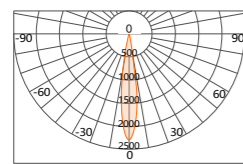

2700K Ra ≥ 90	AC 220-240V		
Glare Cut 35°	3000K Ra ≥ 90			SBK
	3500K Ra ≥ 90			SW
	4000K Ra ≥ 90			

5W
286Lm-346Lm