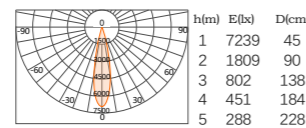

24W
1409Lm-1618Lm