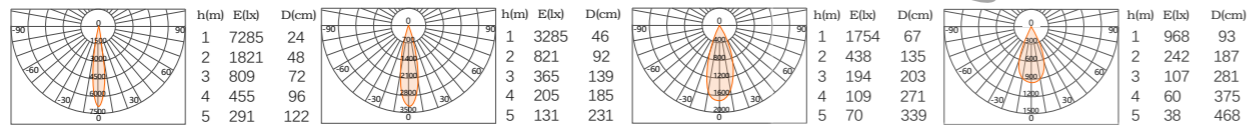

9W
573Lm-678Lm