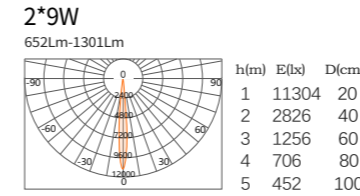

A5 高端射灯 Series

型号:
A5-075DSS-9
A5-075DSS-12
A5-075DSS-15
9W/12W/15W

	2700K Ra ≥ 90	AC 220-240V		Triac Optional		IP 20
	3000K Ra ≥ 90		UGR ≤ 16			Glare Cut < 30°
	3500K Ra ≥ 90		DALI Optional			Rotating 355°
	4000K Ra ≥ 90					

型号:
A5-010DSS-18
A5-010DSS-24
A5-010DSS-30
18W/24W/30W

	2700K Ra ≥ 90	AC 220-240V		Triac Optional		IP 20
	3000K Ra ≥ 90		UGR ≤ 16			Glare Cut < 30°
	3500K Ra ≥ 90		DALI Optional			Rotating 355°
	4000K Ra ≥ 90					

12W

15W

2*12W

2*15W

光学配件:Optical accessories

反射器颜色:Surface of ring parts

光学配件:Optical accessories

反射器颜色:Surface of ring parts