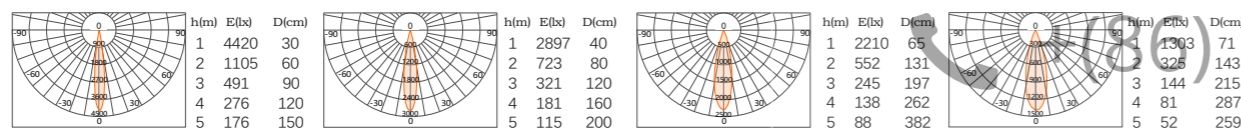

15W
506Lm-677Lm