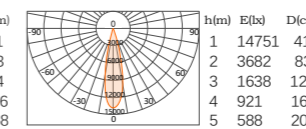

30W
2449Lm-2701Lm