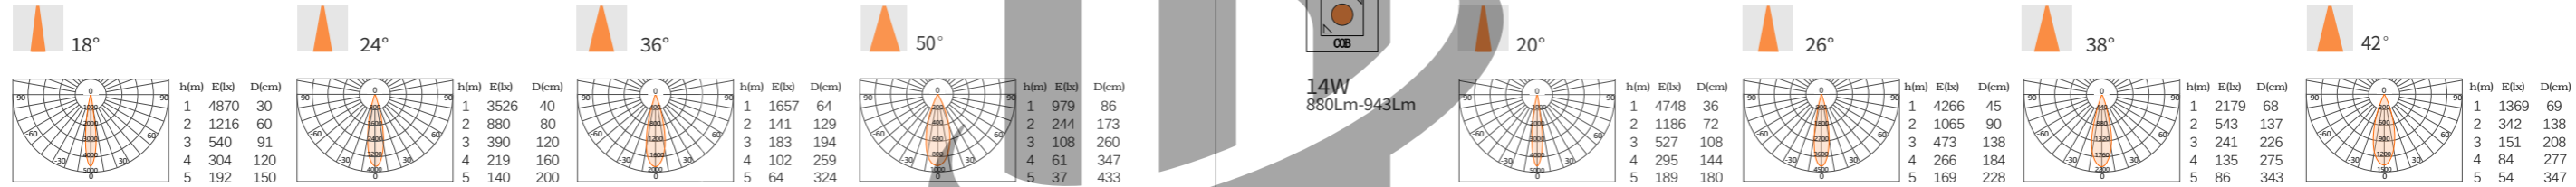

2700K Ra ≥ 90	AC 220-240V	 Triac Optional	 IP 20
Rotating 355°	3000K Ra ≥ 90	 UGR ≤ 19	 0-10V Optional	90°
	3500K Ra ≥ 90		 DALI Optional	
	4000K Ra ≥ 90			

10W
612Lm-662Lm

14W
880Lm-943Lm

14W
694Lm-747Lm