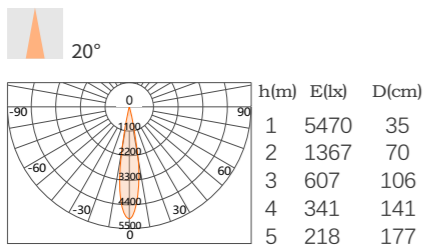

光源类型:LED SMD  
光束角:20°/26°/34°  
输入参数:DC48V  
色温:2700K/3000K/3500K/4000K  
显色指数:Ra≥90  
灯体材质:铝合金+阻燃PC  
外观颜色:BK

+ (86) 186-8880-7020

Q7-磁吸系列

型号:  
Q7-20G-M12  
12W

12W  
896Lm-1117Lm

	2700K Ra ≥ 90	DC 48V		0-10V Optional	SBK
Glare Cut 35°	3000K Ra ≥ 90	UGR ≤ 16		DALI Optional	SW
	3500K Ra ≥ 90			Smart light	IP 20
	4000K Ra ≥ 90			ON OFF	