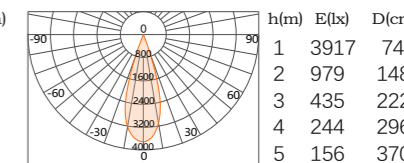

Q5 格栅灯 Grille lamp

型号:

- Q5-210FSV-10
- Q5-210FSV-20
- Q5-210FSV-30
- 10W/20W/30W

	2700K Ra ≥ 90	AC 220-240V		
Glare Cut 35°	3000K Ra ≥ 90			SBK
	3500K Ra ≥ 90			SW
	4000K Ra ≥ 90			

型号:

- Q5-215FSV-15
- Q5-215FSV-30
- Q5-215FSV-45
- 15W/30W/45W

	2700K Ra ≥ 90	AC 220-240V		
Glare Cut 35°	3000K Ra ≥ 90			SBK
	3500K Ra ≥ 90			SW
	4000K Ra ≥ 90			

+ (86) 186-8880-7020

反射器样式: Surface of ring parts

反射器样式: Surface of ring parts