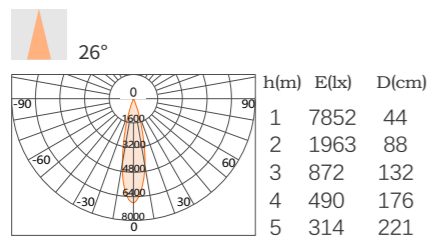

适用轨道条:四线明装

Q7-磁吸系列

型号:  
Q7-20G-D24  
24W

24W  
1477Lm-1876Lm

	2700K Ra ≥ 90	DC 48V		SBK
Glare Cut 35°	3000K Ra ≥ 90	UGR ≤ 16		SW
	3500K Ra ≥ 90			
	4000K Ra ≥ 90	ON OFF		

光源类型: LED SMD  
光束角: 20°/26°/34°  
输入参数: DC48V  
色温: 2700K/3000K/3500K/4000K  
显色指数: Ra ≥ 90  
灯体材质: 铝合金+阻燃PC  
外观颜色: BK