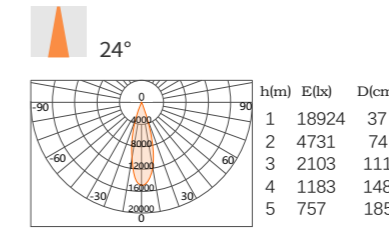

Rotating 355°

90°

SBK

SW

Glare Cut 30°

2700K Ra ≥ 90

AC 220-240V

Triac Optional

3000K Ra ≥ 90

UGR < 16

0-10V Optional

3500K Ra ≥ 90

DALI Optional

4000K Ra ≥ 90

IP 20

30W
2479Lm-2591Lm