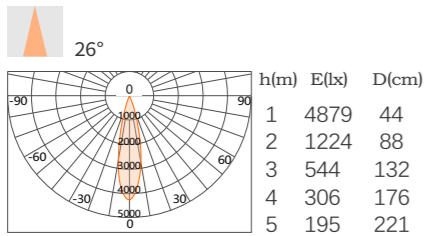

光源类型:LED SMD  
光束角:20°/26°/34°  
输入参数:DC48V  
色温:2700K/3000K/3500K/4000K  
显色指数:Ra≥90  
灯体材质:铝合金+阻燃PC  
外观颜色:BK

+ (86) 186-8880-7020

Q7-磁吸系列

型号:  
Q7-20G-M12  
12W

12W  
896Lm-1117Lm

	2700K Ra ≥ 90	DC 48V		0-10V Optional	SBK
Glare Cut 35°	3000K Ra ≥ 90	UGR ≤ 16		DALI Optional	SW
	3500K Ra ≥ 90			Smart light	IP 20
	4000K Ra ≥ 90			ON OFF	