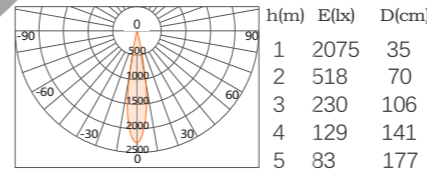

6W
331Lm-410Lm