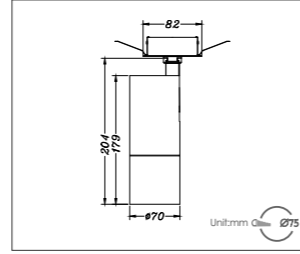

光学配件:Optical accessories

+(86) 186-8880-7020

Q6 酒店舒适款嵌入式射灯

型号:

- Q6-70E-15
- Q6-70E-20
- Q6-70E-25

15W/20W/25W

Rotating 355°

90°