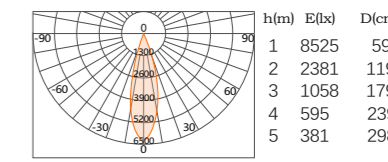

35W
2917Lm-3091Lm