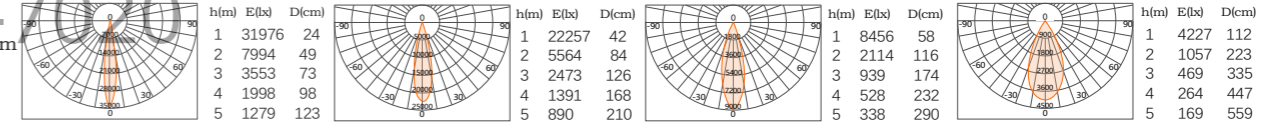

T4 明装筒灯 Open-mounted downlights

型号:

T4-130R-28
T4-130R-35
T4-130R-40
28W/35W/40W

SBK		2700K Ra ≥ 90	AC 220-240V	
SW	Glare Cut 30°	3000K Ra ≥ 90	UGR < 16	
		3500K Ra ≥ 90		
		4000K Ra ≥ 90		

28W
2155Lm-2375Lm

35W
2390Lm-2568Lm

40W
2911Lm-3112Lm

反射器样式:Surface of ring parts

光学配件:Optical accessories

型号:

T4-150R-35
T4-150R-40
T4-150R-45
35W/40W/45W

SBK		2700K Ra ≥ 90	AC 220-240V	
SW	Glare Cut 30°	3000K Ra ≥ 90	UGR < 16	
		3500K Ra ≥ 90		
		4000K Ra ≥ 90		

35W
2594Lm-2835Lm

40W
3211Lm-3334Lm

45W
2885Lm-3840Lm

反射器样式:Surface of ring parts

光学配件:Optical accessories