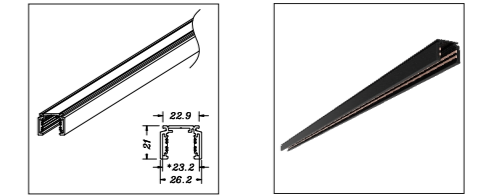

2700K Ra ≥ 90	DC 48V	 0-10V Optional	SBK
 Rotating 360°	3000K Ra ≥ 90	 UGR ≤ 16	 DALI Optional	SW
	3500K Ra ≥ 90			
	4000K Ra ≥ 90	ON OFF		

适用轨道条:四线明装