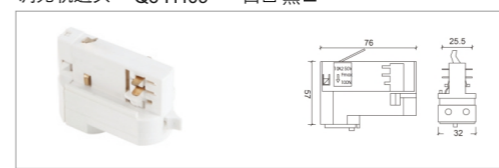

四线明装轨道

规格:
1000mm/2000mm/3000mm

四线嵌入式轨道

规格:
1000mm/2000mm/3000mm

+ (86) 186-8880-7020