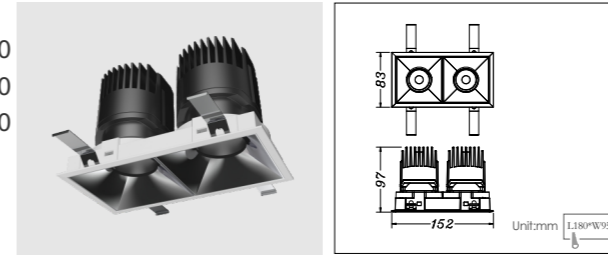

2700K Ra ≥ 90	AC 220-240V	 Triac Optional	 IP 20
	3000K Ra ≥ 90	 UGR ≤ 16	 0-10V Optional	 Glare Cut < 30°
	3500K Ra ≥ 90	 DALI Optional	 30°	 Rotating 355°
	4000K Ra ≥ 90			

型号:
A5-011DSS-30
A5-011DSS-40
A5-011DSS-50

30W/40W/50W