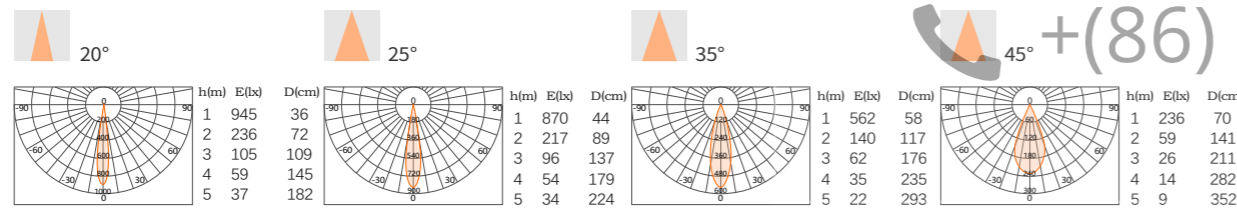

5W
137Lm-206Lm