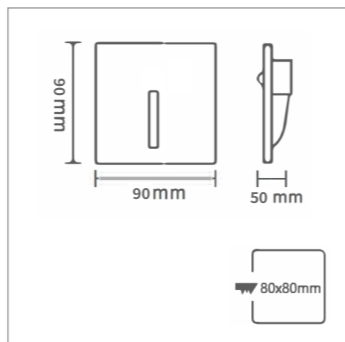

型号:
T3-208I-3C
3W