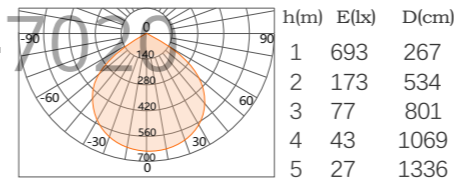

2700K Ra ≥ 90	DC 48V	 0-10V Optional	SBK
	3000K Ra ≥ 90	 UGR ≤ 16	 DALI Optional	SW
	3500K Ra ≥ 90			
	4000K Ra ≥ 90	ON OFF		

+ (86) 186-8880-7020