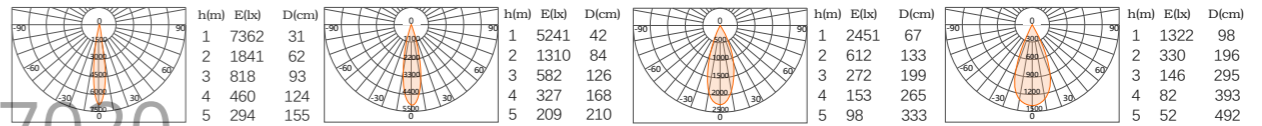

12W  
865Lm-958Lm

15W  
1028Lm-1132Lm

光学配件:Optical accessories

+ (86) 186-8880-7020

Q6 酒店舒适款轨道射灯

型号:

- Q6-70S-15
- Q6-70S-20
- Q6-70S-25
- 15W/20W/25W

Rotating 355°