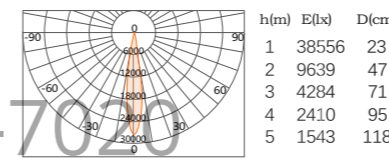

35W
2917Lm-3091Lm