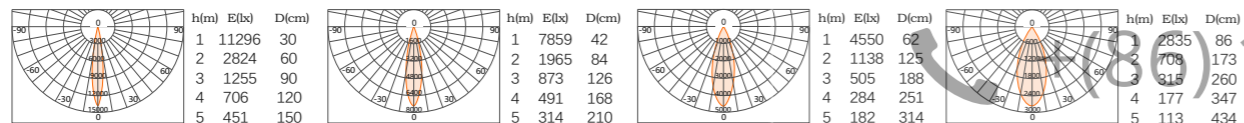

24W
1437Lm-1731Lm