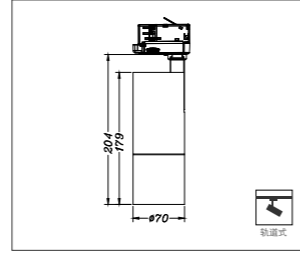

12W  
865Lm-958Lm

15W  
1028Lm-1132Lm

光学配件:Optical accessories

+ (86) 186-8880-7020

Q6 酒店舒适款轨道射灯

型号:

- Q6-70S-15
- Q6-70S-20
- Q6-70S-25
- 15W/20W/25W

Rotating 355°