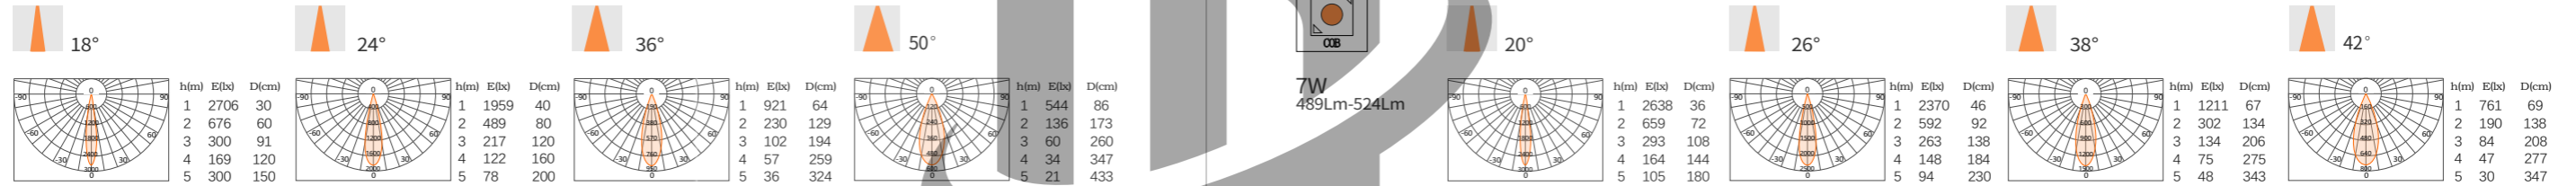

2700K Ra ≥ 90	AC 220-240V	 Triac Optional	 IP 20
Rotating 355°	3000K Ra ≥ 90	 UGR ≤ 19	 0-10V Optional	90°
	3500K Ra ≥ 90		 DALI Optional	
	4000K Ra ≥ 90			

5W
340Lm-368Lm

7W
489Lm-524Lm

7W
386Lm-415Lm