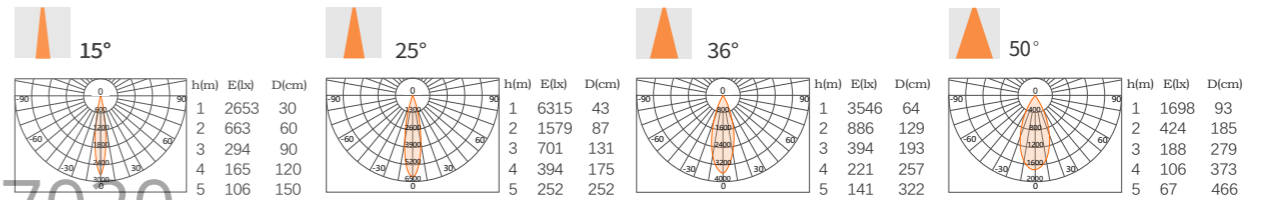

7W  
327Lm-368Lm

9W  
517Lm-520Lm

适用轨道条:四线明装

15W  
1031m-1255Lm

20W  
1019Lm-1672Lm

适用轨道条:四线明装

+(86) 186-8880-7020

Q7-磁吸系列