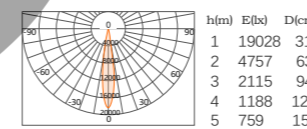

30W
2449Lm-2701Lm