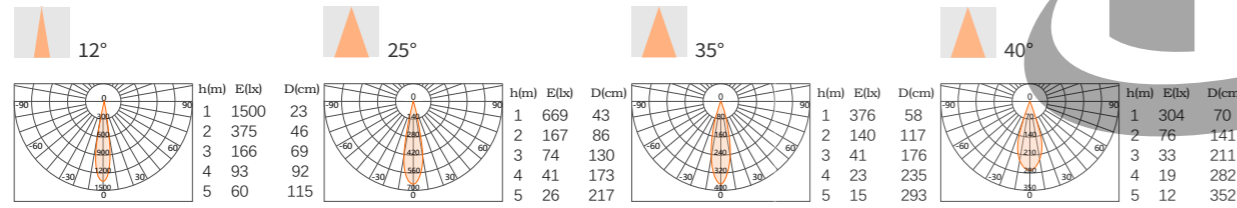

型号:

A2-206FRV-3

A2-206FRV-5

3W/5W

SBK		2700K Ra > 90	AC 220-240V	 Triac Optional
SW	Glare Cut 40°	3000K Ra > 90	 UGR < 9	 0-10V Optional
 IP 20		3500K Ra > 90		 DALI Optional
		4000K Ra > 90		ON OFF

3W
141Lm-157Lm