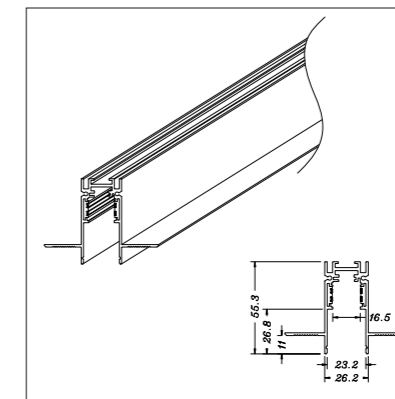

15W  
1042Lm-1156Lm

20W  
1502Lm-1644Lm

25W  
1671Lm-1820Lm

图片来源于网络

(86)186-8880-7020

嵌入式磁吸导轨  
recessed magnetic track

+ (86) 186-8880-7020

型号: Q7-20A-1M (四线)  
导轨规格: L1000\*W74\*H55.3(mm)  
安装方式: 嵌入式  
导轨材质: 铝合金  
输入电压: DC220V  
输出电压: DC48V  
外观颜色: BK ■ □