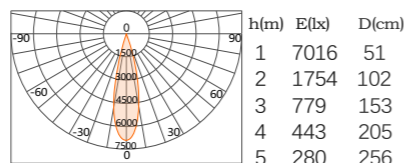

Q5 格栅灯 Grille lamp

型号:

- Q5-210FSV-10
- Q5-210FSV-20
- Q5-210FSV-30
- 10W/20W/30W

	2700K Ra ≥ 90	AC 220-240V		
Glare Cut 35°	3000K Ra ≥ 90			SBK
	3500K Ra ≥ 90			SW
	4000K Ra ≥ 90			

型号:

- Q5-215FSV-15
- Q5-215FSV-30
- Q5-215FSV-45
- 15W/30W/45W

	2700K Ra ≥ 90	AC 220-240V		
Glare Cut 35°	3000K Ra ≥ 90			SBK
	3500K Ra ≥ 90			SW
	4000K Ra ≥ 90			

+ (86) 186-8880-7020

反射器样式: Surface of ring parts

反射器样式: Surface of ring parts