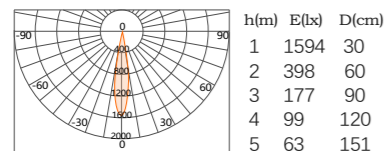

7W
173Lm-230Lm