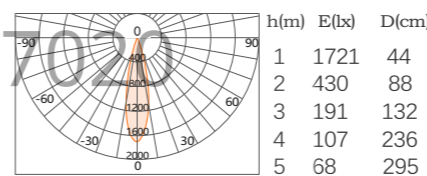

6W
331Lm-410Lm