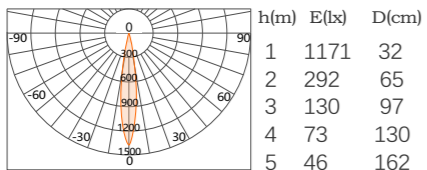

3W
163Lm-213Lm