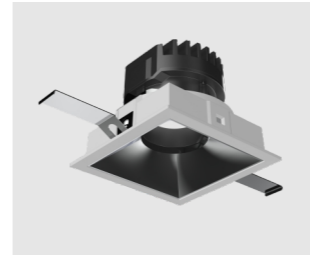

2700K Ra ≥ 90	AC 220-240V		Triac Optional		IP 54
	3000K Ra ≥ 90		UGR ≤ 16		0-10V Optional	Glare Cut < 30°
	3500K Ra ≥ 90		DALI Optional		30°	Rotating 355°
	4000K Ra ≥ 90					

型号:

A5-075DSA-5
A5-075DSA-7
A5-075DSA-9

5W/7W/9W