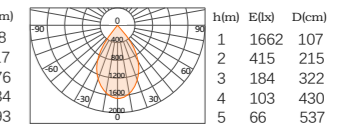

20W
1323Lm-1463Lm