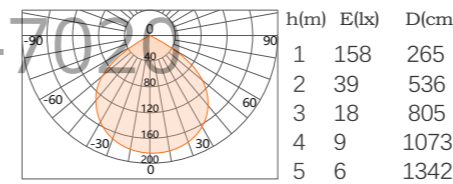

Q7-磁吸系列

型号:
Q7-20F-M12
12W

光源类型:LED SMD
光束角:110°
输入参数:DC48V
色温:2700K/3000K/3500K/4000K
显色指数:Ra≥90
灯体材质:铝合金+阻燃PC
外观颜色:BK

12W
466Lm

	2700K Ra ≥ 90	DC 48V	 0-10V Optional	SBK
	3000K Ra ≥ 90	 UGR ≤ 16	 DALI Optional	SW
	3500K Ra ≥ 90			
	4000K Ra ≥ 90	ON OFF		

型号:
Q7-20F-M12A
12W

光源类型:LED SMD
光束角:110°
输入参数:DC48V
色温:2700K/3000K/3500K/4000K
显色指数:Ra≥90
灯体材质:铝合金+阻燃PC
外观颜色:BK

12W
466Lm

	2700K Ra ≥ 90	DC 48V	 0-10V Optional	SBK
 Rotating 360°	3000K Ra ≥ 90	 UGR ≤ 16	 DALI Optional	SW
	3500K Ra ≥ 90			
	4000K Ra ≥ 90	ON OFF		

适用轨道条:四线明装

IP

+ (86) 186-8380-7020