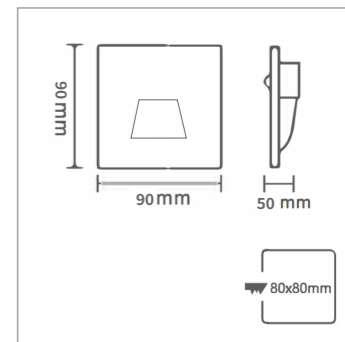

常规长亮款

开启方式: 开关控制
灯体材质: 压铸铝+强力磁铁
灯体颜色: 沙黑/沙灰/沙白
产品尺寸: 90*90*50MM
开孔尺寸: 86型底盒(通用)

		3000K Ra ≥ 80	AC 85-265V	SBK
		4000K Ra ≥ 80	IP 65	SW
		6000K Ra ≥ 80		GY

型号:
T3-208IF-3C
3W