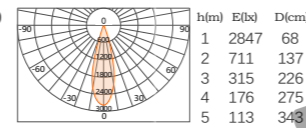

18W
1071Lm-1283Lm