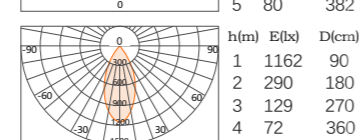

A5 高端射灯 Series

型号:
A5-075DSS-9
A5-075DSS-12
A5-075DSS-15
9W/12W/15W

	2700K Ra ≥ 90	AC 220-240V		Triac Optional		IP 20
	3000K Ra ≥ 90		UGR ≤ 16			Glare Cut < 30°
	3500K Ra ≥ 90		DALI Optional			Rotating 355°
	4000K Ra ≥ 90					

型号:
A5-010DSS-18
A5-010DSS-24
A5-010DSS-30
18W/24W/30W

	2700K Ra ≥ 90	AC 220-240V		Triac Optional		IP 20
	3000K Ra ≥ 90		UGR ≤ 16			Glare Cut < 30°
	3500K Ra ≥ 90		DALI Optional			Rotating 355°
	4000K Ra ≥ 90					

12W

15W

2*12W

2*15W

光学配件:Optical accessories

反射器颜色:Surface of ring parts

光学配件:Optical accessories

反射器颜色:Surface of ring parts