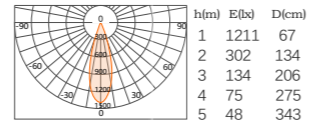

2700K Ra ≥ 90	AC 220-240V		Triac Optional		IP 20
	3000K Ra ≥ 90		UGR ≤ 19		0-10V Optional	90°
	3500K Ra ≥ 90				DALI Optional	
	4000K Ra ≥ 90					

7W
489Lm-524Lm