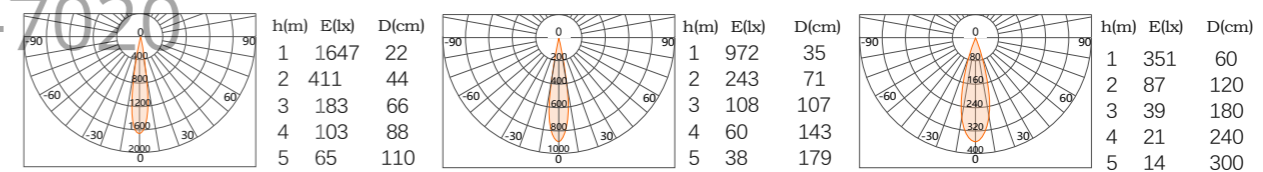

3W
162Lm-170Lm