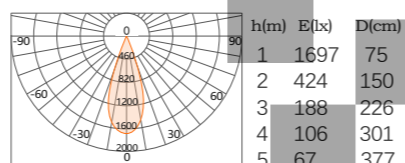

Q5 格栅灯 Grille lamp

型号:

- Q5-210FSV-10
- Q5-210FSV-20
- Q5-210FSV-30
- 10W/20W/30W

	2700K Ra ≥ 90	AC 220-240V		
Glare Cut 35°	3000K Ra ≥ 90			SBK
	3500K Ra ≥ 90			SW
	4000K Ra ≥ 90			

型号:

- Q5-215FSV-15
- Q5-215FSV-30
- Q5-215FSV-45
- 15W/30W/45W

	2700K Ra ≥ 90	AC 220-240V		
Glare Cut 35°	3000K Ra ≥ 90			SBK
	3500K Ra ≥ 90			SW
	4000K Ra ≥ 90			

+ (86) 186-8880-7020

反射器样式: Surface of ring parts

反射器样式: Surface of ring parts