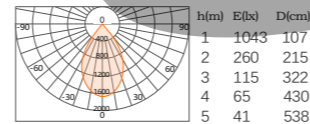

12W
797Lm-859Lm