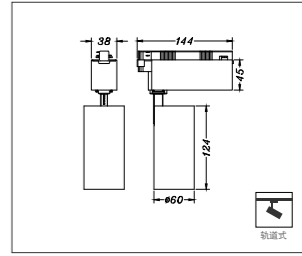

Q6 商业高光款轨道射灯

型号:

- Q6-50H-5
- Q6-50H-7
- Q6-50H-9
- Q6-50H-12
- Q6-50H-15

5W/7W/9W/  
12W/15W

型号:

- Q6-60H-12
- Q6-60H-15
- Q6-60H-20

12W/15W/20W

Rotating 355°