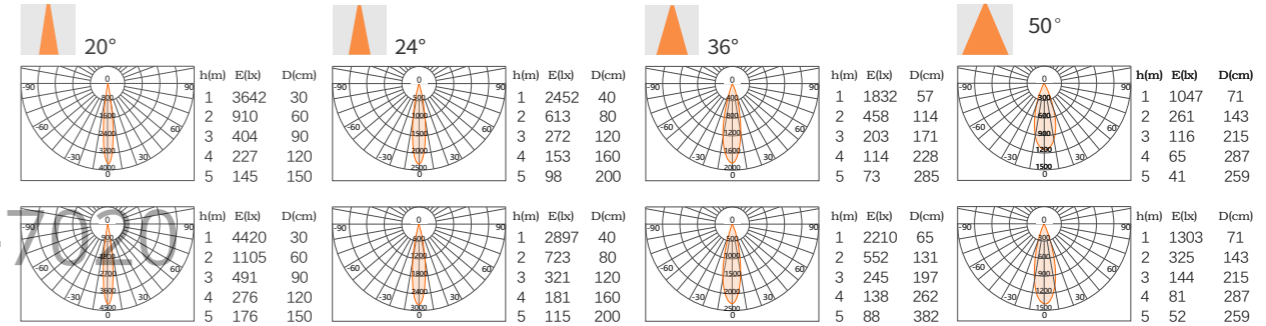

12W
431Lm-572Lm