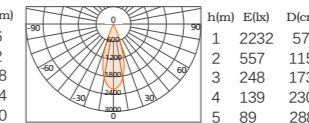

15W
1043Lm-1077Lm