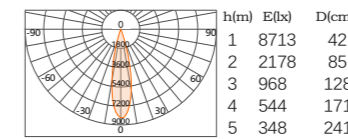

5W
330Lm-368Lm

7W
493Lm-513Lm

9W
627Lm-697Lm

12W
856Lm-887Lm

15W
1014Lm-1039Lm

12W
977Lm-1011Lm

15W
1166Lm-1221Lm

20W
1598Lm-1647Lm