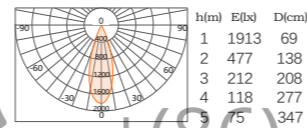

18W
1071Lm-1283Lm