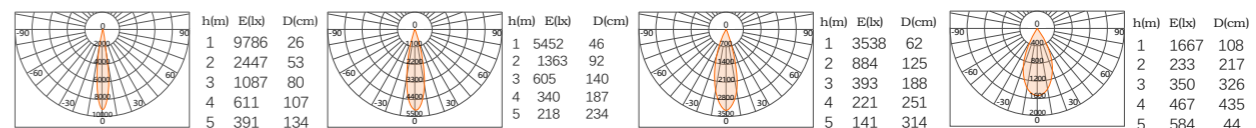

20W
1403Lm-1485Lm