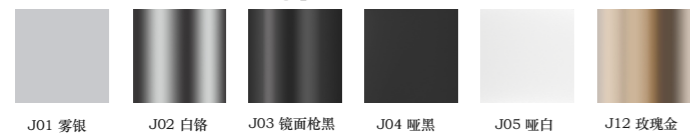

9W  
251Lm-446Lm

12W  
431Lm-572Lm

15W  
506Lm-677Lm

光学配件:Optical accessories

反射器颜色:Surface of ring parts

9W  
312Lm-650Lm

12W  
559Lm-840Lm

15W  
678Lm-1044Lm