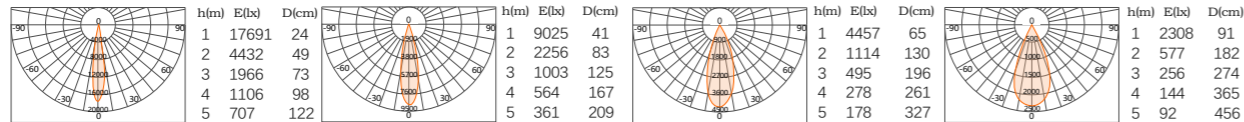

20W
1502Lm-1644Lm