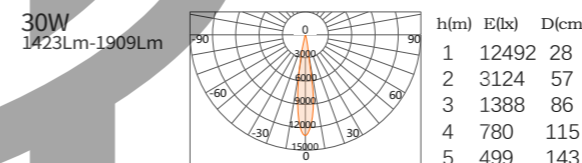

Q5 格栅灯 Grille lamp

型号:

- Q5-210FSV-10
- Q5-210FSV-20
- Q5-210FSV-30
- 10W/20W/30W

	2700K Ra ≥ 90	AC 220-240V		
Glare Cut 35°	3000K Ra ≥ 90			SBK
	3500K Ra ≥ 90			SW
	4000K Ra ≥ 90			

型号:

- Q5-215FSV-15
- Q5-215FSV-30
- Q5-215FSV-45
- 15W/30W/45W

	2700K Ra ≥ 90	AC 220-240V		
Glare Cut 35°	3000K Ra ≥ 90			SBK
	3500K Ra ≥ 90			SW
	4000K Ra ≥ 90			

+ (86) 186-8880-7020

反射器样式: Surface of ring parts

反射器样式: Surface of ring parts