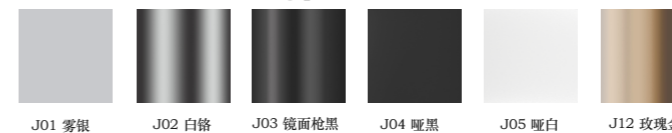

9W

270Lm-474Lm

光学配件:Optical accessories

反射器颜色:Surface of ring parts

型号:

- A5-075UCC-9
- A5-075UCC-12
- A5-075UCC-15
- 9W/12W/15W

	2700K Ra ≥ 90	AC 220-240V		Triac Optional		IP 20
	3000K Ra ≥ 90		UGR ≤ 16		0-10V Optional	Glare Cut < 30°
	3500K Ra ≥ 90		DALI Optional		30°	Rotating (355°)
	4000K Ra ≥ 90					