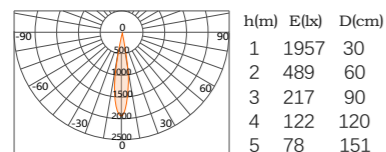

9W
250Lm-274Lm