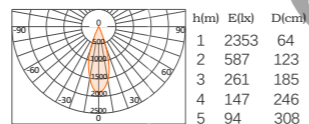

15W
893Lm-1981Lm