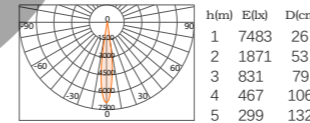

15W
1043Lm-1077Lm