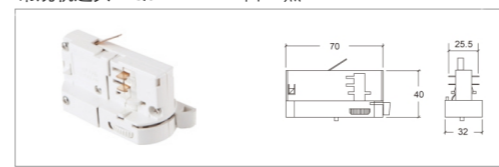

产品名称 型号 颜色  
软接驳器 Q6-34M-H4F 白口黑■

产品名称 型号 颜色  
尾盖 Q6-34M-H4G 白口黑■

产品名称 型号 颜色  
吊线组 Q6-34M-H4D 白口黑■

产品名称 型号 颜色  
电源接头 Q6-34E-H4J 白口黑■

产品名称 型号 颜色  
迷你接驳器 Q6-34E-H4L 白口黑■

产品名称 型号 颜色  
软接驳器 Q6-34E-H4F 白口黑■

产品名称 型号 颜色  
常规轨道头 Q6-H412 白口黑■