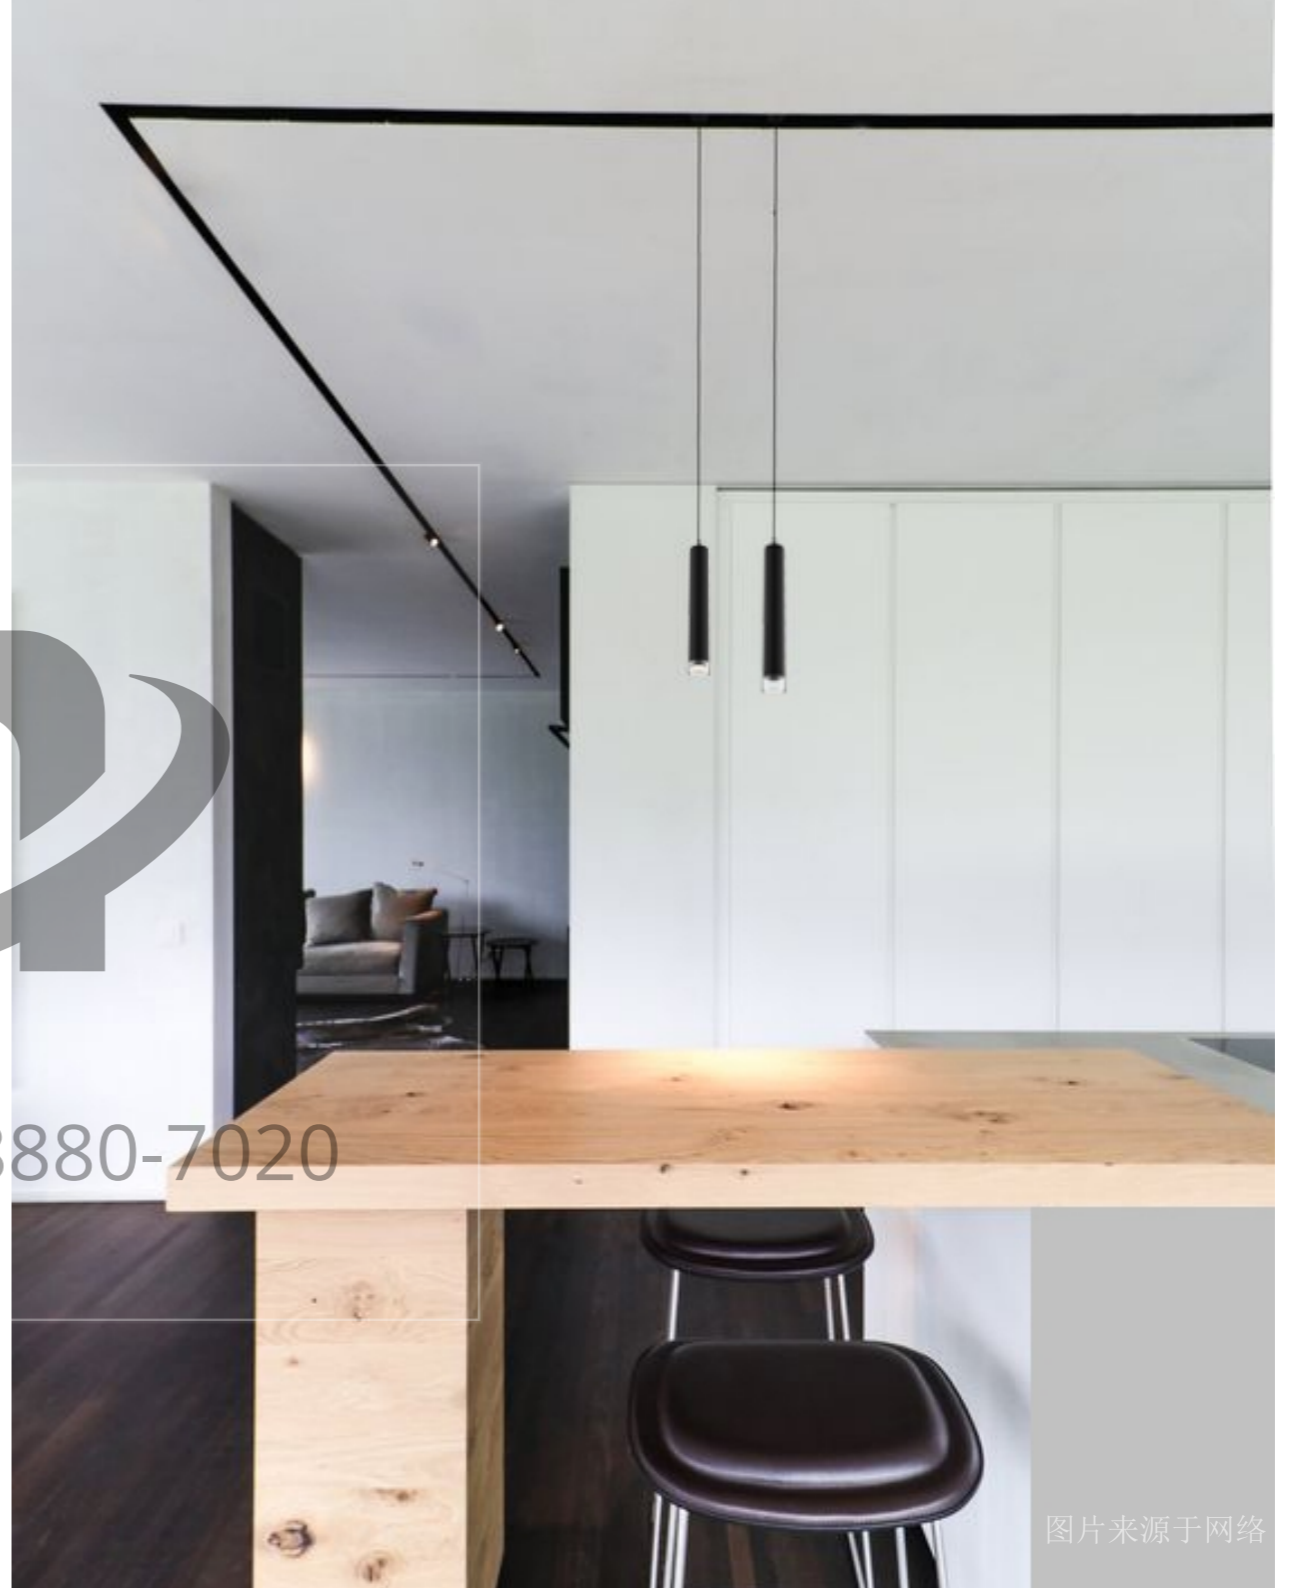

15W  
1042Lm-1156Lm

20W  
1502Lm-1644Lm

25W  
1671Lm-1820Lm

图片来源于网络

(86)186-8880-7020

嵌入式磁吸导轨  
recessed magnetic track

+ (86) 186-8880-7020

型号: Q7-20A-1M (四线)  
导轨规格: L1000\*W74\*H55.3(mm)  
安装方式: 嵌入式  
导轨材质: 铝合金  
输入电压: DC220V  
输出电压: DC48V  
外观颜色: BK ■ □