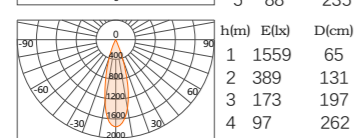

A5 高端射灯 Series

型号:
A5-075DSS-9
A5-075DSS-12
A5-075DSS-15
9W/12W/15W

	2700K Ra ≥ 90	AC 220-240V		Triac Optional		IP 20
	3000K Ra ≥ 90		UGR ≤ 16			Glare Cut < 30°
	3500K Ra ≥ 90		DALI Optional			Rotating 355°
	4000K Ra ≥ 90					

型号:
A5-010DSS-18
A5-010DSS-24
A5-010DSS-30
18W/24W/30W

	2700K Ra ≥ 90	AC 220-240V		Triac Optional		IP 20
	3000K Ra ≥ 90		UGR ≤ 16			Glare Cut < 30°
	3500K Ra ≥ 90		DALI Optional			Rotating 355°
	4000K Ra ≥ 90					

12W

15W

2*12W

2*15W

光学配件:Optical accessories

反射器颜色:Surface of ring parts

光学配件:Optical accessories

反射器颜色:Surface of ring parts