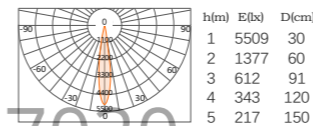

14W
694Lm-747Lm