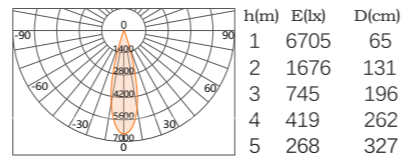

30W
2261Lm-2419Lm