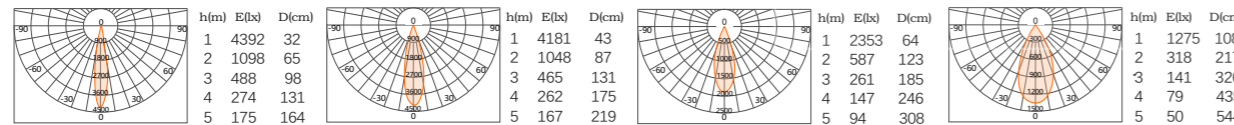

T4 明装筒灯 Open-mounted downlights

型号:

- T4-70R-7
- T4-70R-9
- T4-70R-12
- T4-70R-15

7W/9W/12W/15W

SBK		2700K Ra ≥ 90	AC 220-240V	
SW	Glare Cut 30°	3000K Ra ≥ 90	UGR < 16	
		3500K Ra ≥ 90		
		4000K Ra ≥ 90		

7W
471Lm-484Lm

9W
629Lm-654Lm

12W
798Lm-860Lm

15W
893Lm-1981Lm

反射器样式:Surface of ring parts

光学配件:Optical accessories

型号:

- T4-80R-12
- T4-80R-15
- T4-80R-20

12W/15W/20W

SBK		2700K Ra ≥ 90	AC 220-240V	
SW	Glare Cut 30°	3000K Ra ≥ 90	UGR < 16	
		3500K Ra ≥ 90		
		4000K Ra ≥ 90		

12W
800Lm-959Lm

15W
989Lm-1157Lm

20W
1278Lm-1523Lm

反射器样式:Surface of ring parts

光学配件:Optical accessories