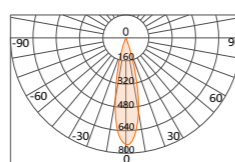

h(m)	E(lx)	D(cm)
1	1576	27
2	394	55
3	174	83
4	98	111
5	63	139