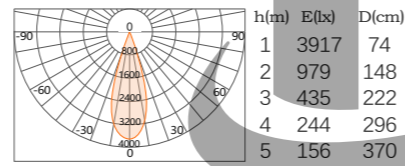

30W
1423Lm-1909Lm