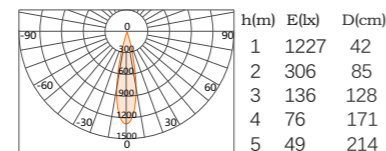

7W
173Lm-230Lm