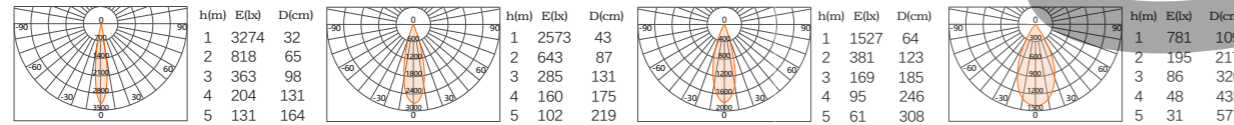

12W
798Lm-860Lm