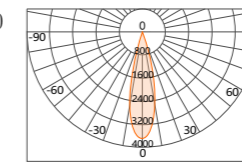

h(m)	E(lx)	D(cm)
1	5801	28
2	1450	57
3	644	86
4	326	115
5	232	143