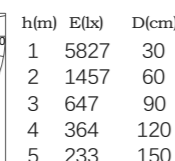

15W
663Lm-900Lm