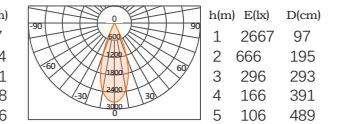

7W  
489Lm-524Lm

15W  
1361Lm-1501Lm

9W  
595Lm-713Lm

20W  
1859Lm-2043Lm

12W  
783Lm-899Lm

25W  
2105Lm-2320Lm

+ (86) 186-8880-7020