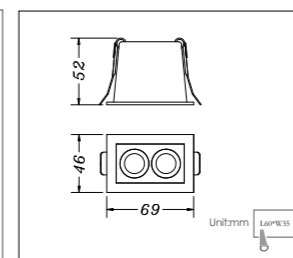

2700K Ra ≥ 90	AC 220-240V	 Triac Optional	 IP 20
Glare Cut 35°	3000K Ra ≥ 90	 UGR ≤ 16	 0-10V Optional	SBK
	3500K Ra ≥ 90		 DALI Optional	SW
	4000K Ra ≥ 90			

型号:
Q5-202FSV-2
Q5-202FSV-4
Q5-202FSV-6
2W/4W/6W