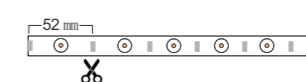

红 Red	绿 Green	0-10V Optional	ON OFF
蓝 Blue	白 White	DALI Optional	DMX Optional

安装节点

最小剪切单元: 63mm/节
5M/卷 Unit:mm 光束角120°

产品型号	规格	功率	输入电压	防水等级
S-RGB5050-10W-96	96pcs/M面宽10mm	10W/M	DC 24V	IP 20
S-RGB5050-14W-96	96pcs/M面宽10mm	14W/M	DC 24V	IP 20
S-RGBW5050-10W-96	96pcs/M面宽12mm	10W/M	DC 24V	IP 20
S-RGBW5050-14W-96	96pcs/M面宽12mm	14W/M	DC 24V	IP 20

匹配型材

型号: Q1-13-507 材料: 铝材 颜色: 氧化零漆 规格: 30W/条 PC盖: 黑色或晶	型号: Q1-13-508 材料: 铝材 颜色: 氧化零漆 规格: 30W/条 PC盖: 磨砂乳白/黑色或晶	型号: Q1-13-509 材料: 铝材 颜色: 氧化零漆 规格: 30W/条 PC盖: 磨砂乳白	型号: Q1-13-510 材料: 铝材 颜色: 氧化零漆 规格: 30W/条 PC盖: 磨砂乳白	型号: Q1-13-511 材料: 铝材 颜色: 氧化零漆 规格: 30W/条 PC盖: 磨砂乳白	型号: Q1-13-512 材料: 铝材 颜色: 氧化零漆 规格: 30W/条 PC盖: 磨砂乳白	型号: Q1-13-506 材料: 铝材 颜色: 氧化零漆 规格: 30W/条 PC盖: 磨砂乳白/黑色或晶

应用场景: 酒吧、餐吧、娱乐会所、户外亮化等场所。

2700K Ra > 90	ON OFF	0-10V Optional	0.6W+0.6W/颗 20W/条 LED: 18PCS/条
6500K Ra > 90	双色温	DALI Optional	

应用节点

最小剪切单元: 1pcs/52mm
950mm/条 Unit:mm
光束角: 160°

产品型号	规格 (mm)	功率	输入电压	防水等级
S-CW3030-20W-20	L950*W17/条	20W/条	DC 24V	IP 20

2700K Ra > 90	3000K Ra > 90	0-10V Optional	1W/颗 12W/条 LED: 12PCS/条
3500K Ra > 90	4000K Ra > 90	DALI Optional	

最小剪切单元: 1pcs/52mm
950mm/条 Unit:mm
光束角: 160°

应用节点

产品型号	规格 (mm)	功率	输入电压	防水等级
S-2835-12W-12	L950*W17/条	12W/条	DC 24V	IP 20

应用场景: 卡布灯箱、拉布灯箱、软膜天花。