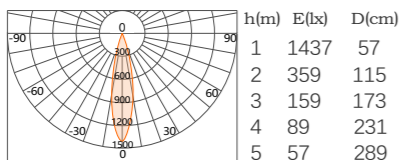

光源类型:LED SMD  
光束角:18°/26°/38°  
输入参数:DC48V  
色温:2700K/3000K/3500K/4000K  
显色指数:Ra ≥ 90  
灯体材质:铝合金+阻燃PC  
外观颜色:BK

+ (86) 186-8880-7020

Q7-磁吸系列

型号:  
Q7-20H-S6  
6W

6W  
420Lm-548Lm

	2700K Ra ≥ 90	DC 48V		0-10V Optional	
	3000K Ra ≥ 90	UGR ≤ 16		DALI Optional	SW
	3500K Ra ≥ 90		Smart light		ON OFF
	4000K Ra ≥ 90				