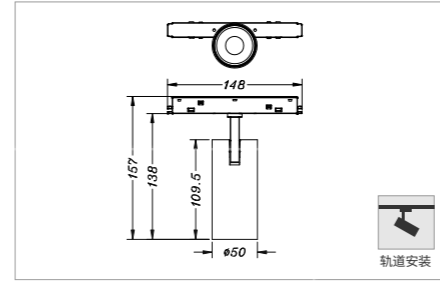

2700K Ra ≥ 90	DC 48V		SBK
Glare Cut 35°	Rotating 360°	3000K Ra ≥ 90	UGR ≤ 16		SW
		3500K Ra ≥ 90			
		4000K Ra ≥ 90	ON OFF		

光源类型:LED COB
光束角:20°/28°/38°/50°
输入参数:DC48V
色温:2700K/3000K/3500K/4000K
显色指数:Ra ≥ 90
灯体材质:铝合金+阻燃PC
外观颜色:BK

型号:

Q7-20A-S7
Q7-20A-S9
Q7-20A-S12
7W/9W/12W