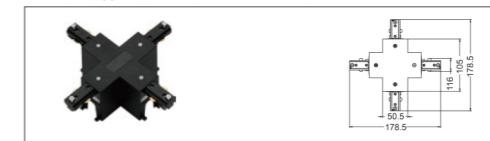

产品名称 型号 颜色  
L型接驳器 Q6-50QM-H3L 白口黑■

产品名称 型号 颜色  
T型接驳器 Q6-34QM-H3T 白口黑■

产品名称 型号 颜色  
X型接驳器 Q6-34QM-H3X 白口黑■

产品名称 型号 颜色  
尾盖 Q6-50QM-H3G 白口黑■

产品名称 型号 颜色  
X型接驳器 Q6-50QM-H3X 白口黑■

产品名称 型号 颜色  
内嵌式电源头 Q6-34QM-H3J2 白口黑■