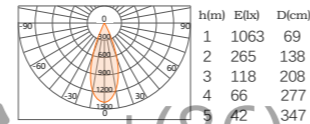

9W
595Lm-713Lm