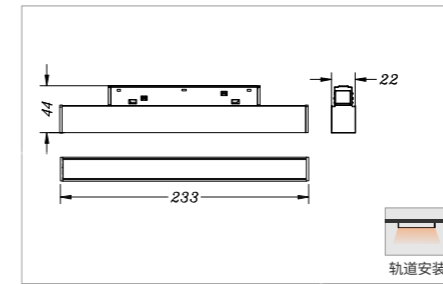

2700K Ra ≥ 90	DC 48V	 0-10V Optional	SBK
	3000K Ra ≥ 90	 UGR ≤ 16	 DALI Optional	SW
	3500K Ra ≥ 90			
	4000K Ra ≥ 90	ON OFF		

型号:
Q7-20F-M12A
12W

光源类型:LED SMD
光束角:110°
输入参数:DC48V
色温:2700K/3000K/3500K/4000K
显色指数:Ra≥90
灯体材质:铝合金+阻燃PC
外观颜色:BK

12W
466Lm