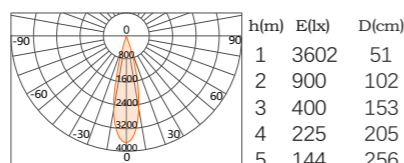

Q5 格栅灯 Grille lamp

型号:

- Q5-210FSV-10
- Q5-210FSV-20
- Q5-210FSV-30
- 10W/20W/30W

	2700K Ra ≥ 90	AC 220-240V		
Glare Cut 35°	3000K Ra ≥ 90			SBK
	3500K Ra ≥ 90			SW
	4000K Ra ≥ 90			

型号:

- Q5-215FSV-15
- Q5-215FSV-30
- Q5-215FSV-45
- 15W/30W/45W

	2700K Ra ≥ 90	AC 220-240V		
Glare Cut 35°	3000K Ra ≥ 90			SBK
	3500K Ra ≥ 90			SW
	4000K Ra ≥ 90			

+ (86) 186-8880-7020

反射器样式: Surface of ring parts

反射器样式: Surface of ring parts