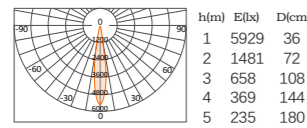

18W
1071Lm-1283Lm