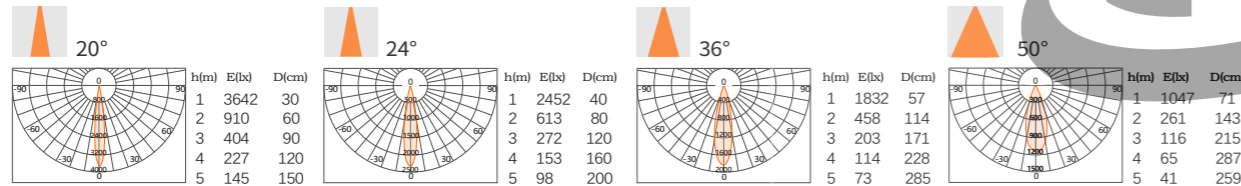

15W
506Lm-677Lm