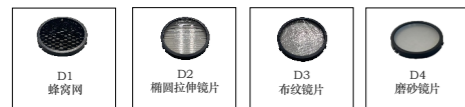

5W  
163Lm-290Lm

7W  
228Lm-416Lm

9W  
288Lm-541Lm

5W  
146Lm-261Lm

7W  
207Lm-376Lm

9W  
266Lm-485Lm

光学配件:Optical accessories

反射器颜色:Surface of ring parts