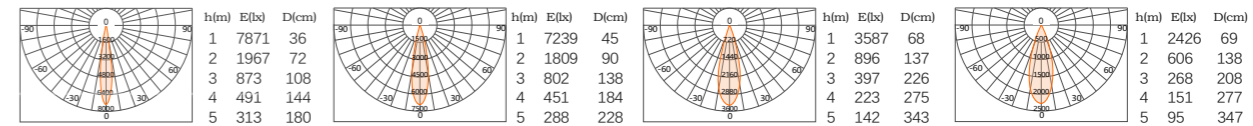

10W  
612Lm-662Lm

14W  
880Lm-943Lm

14W  
694Lm-747Lm

18W  
1071Lm-1283Lm

24W  
1409Lm-1618Lm

+ (86) 186-8880-7020

A1 可调节伸缩射灯 Series

型号:  
A1-305RSV-30  
A1-305RSV-40  
A1-305RSV-50  
30W/40W/50W