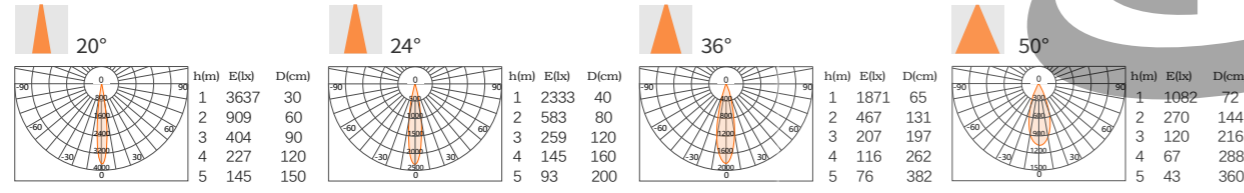

15W
583Lm-735Lm