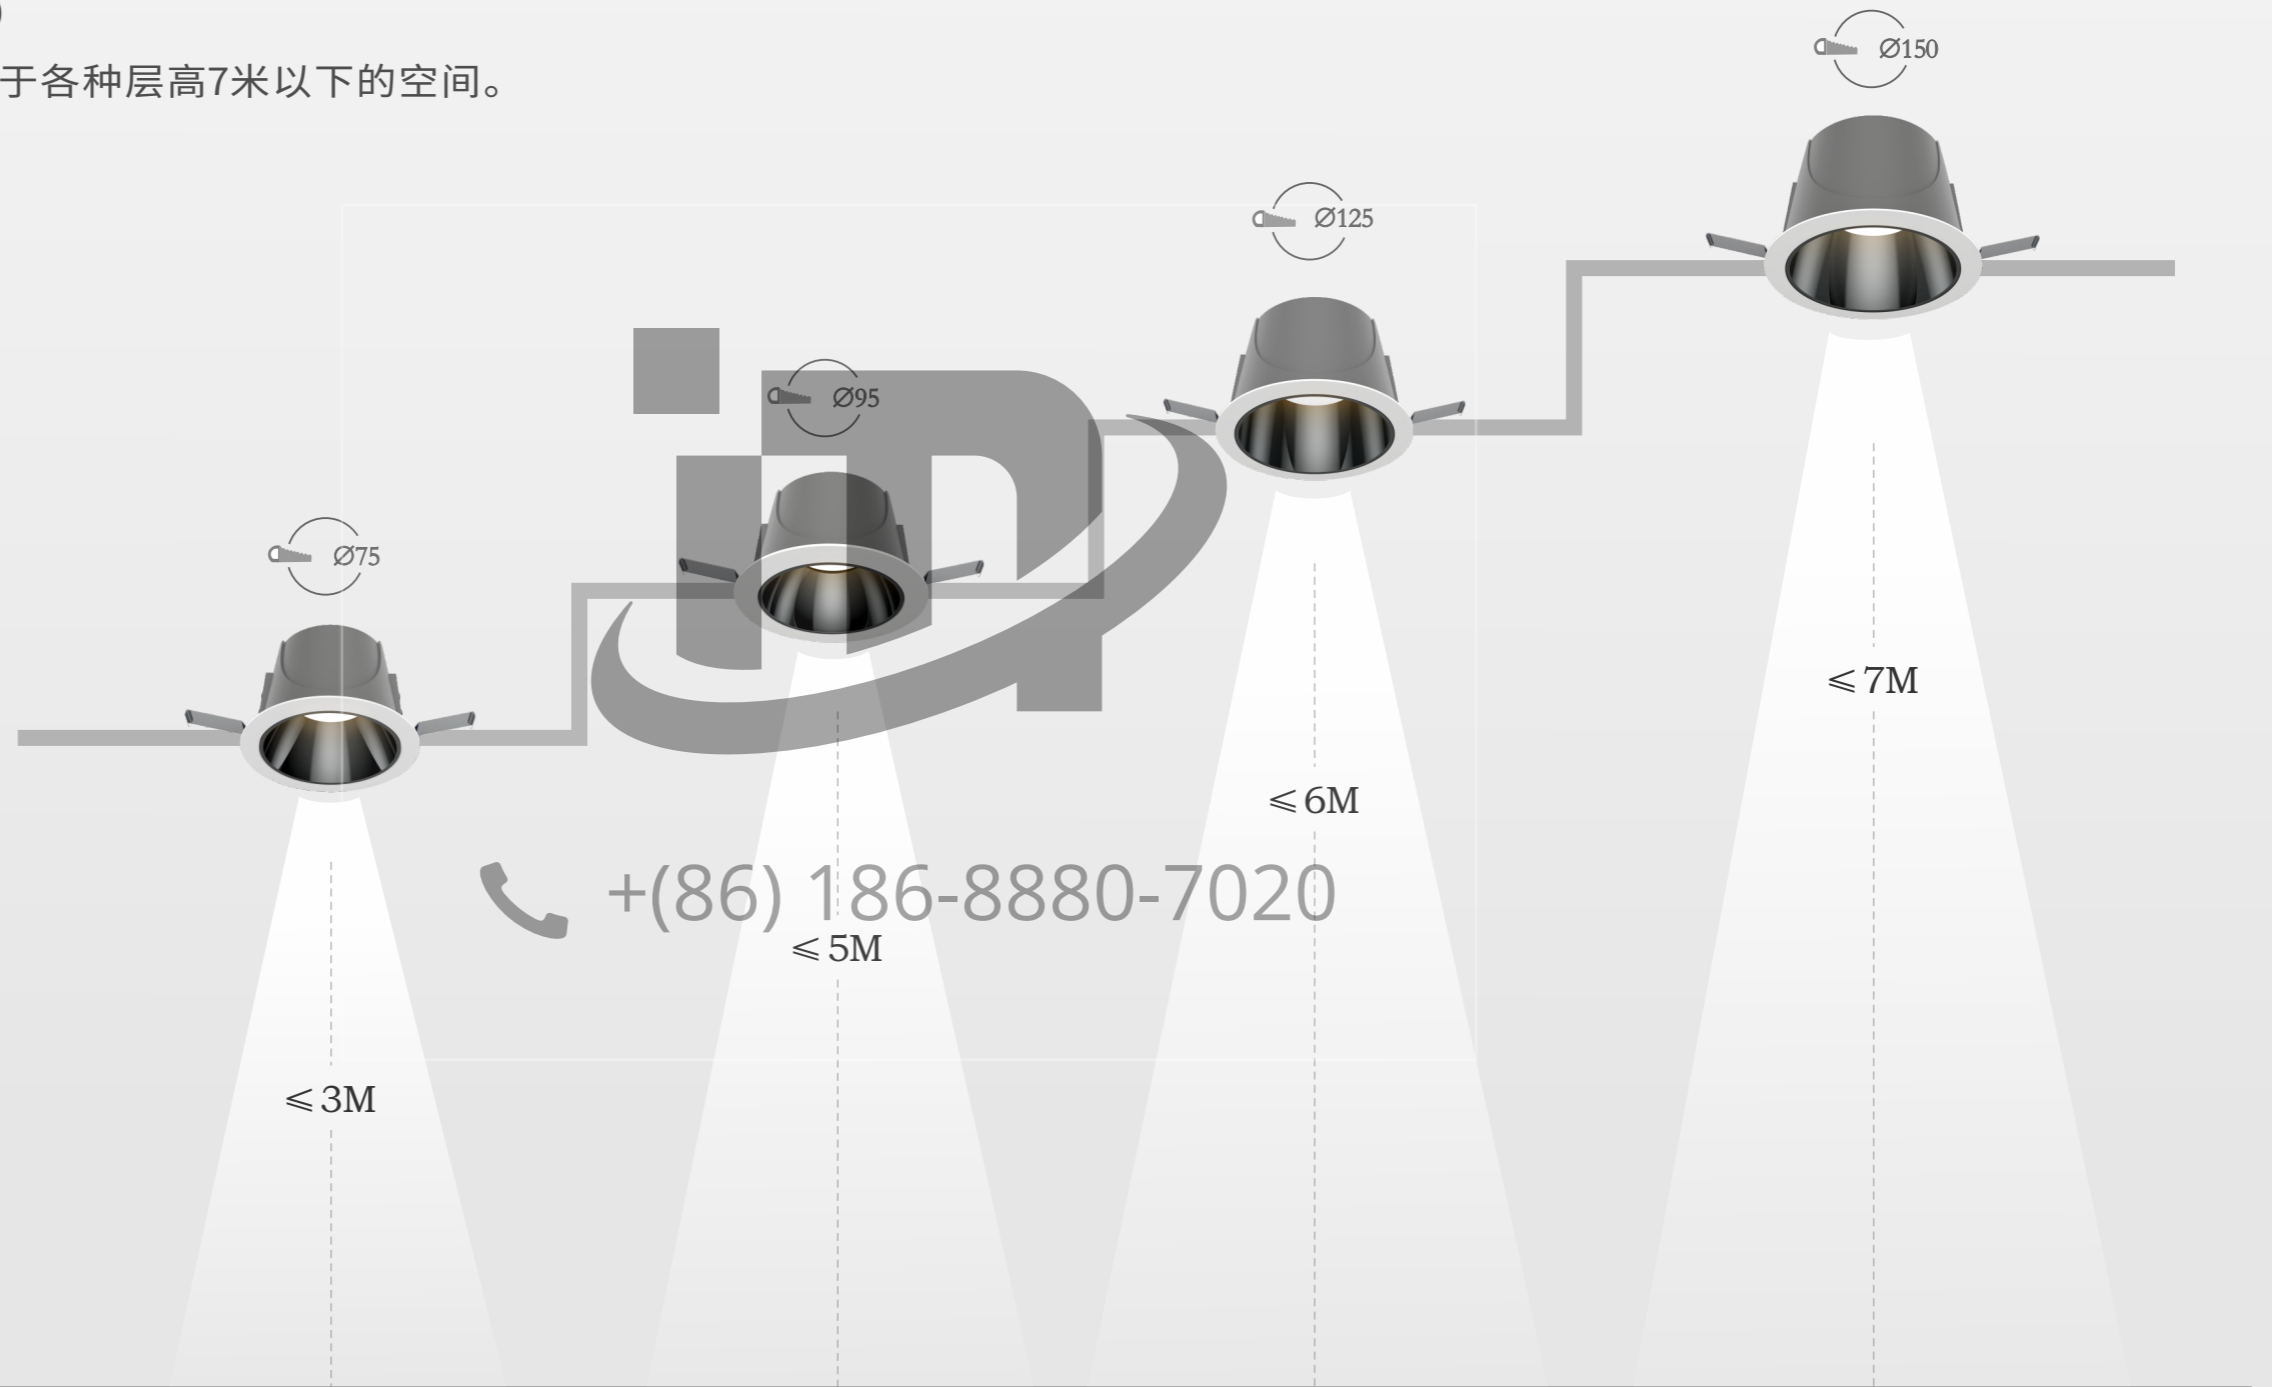

Ø75/Ø95/Ø125/Ø150

四种圆形开孔尺寸,适用于各种层高7米以下的空间。