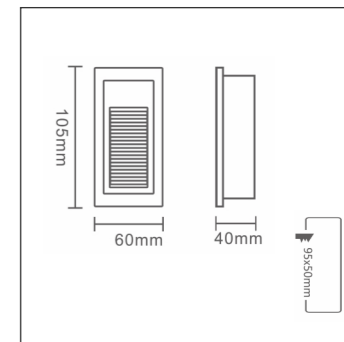

型号:
T3-207-3S
3W