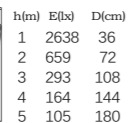

7W
489Lm-524Lm