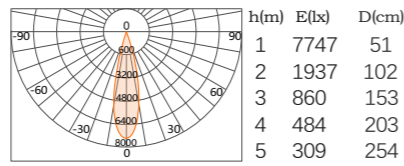

30W
1423Lm-1909Lm