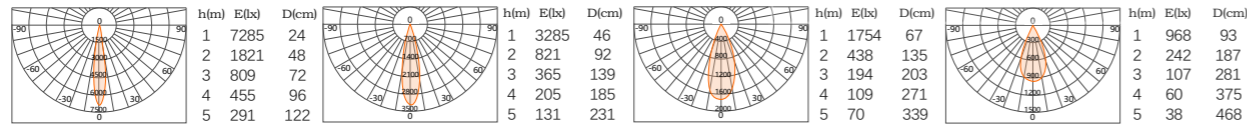

7W  
517Lm-520Lm

9W  
573Lm-678Lm

9W  
660Lm-725Lm

12W  
865Lm-958Lm

15W  
1028Lm-1132Lm

(86)186-8880-7000

Q7-磁吸系列

型号: