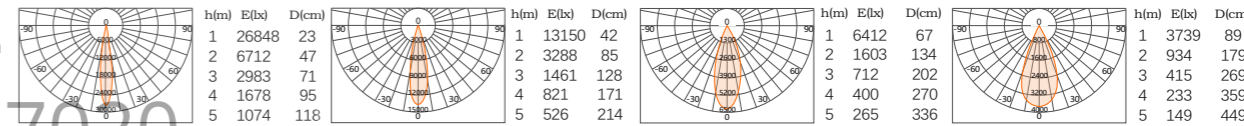

30W
2145Lm-2516Lm