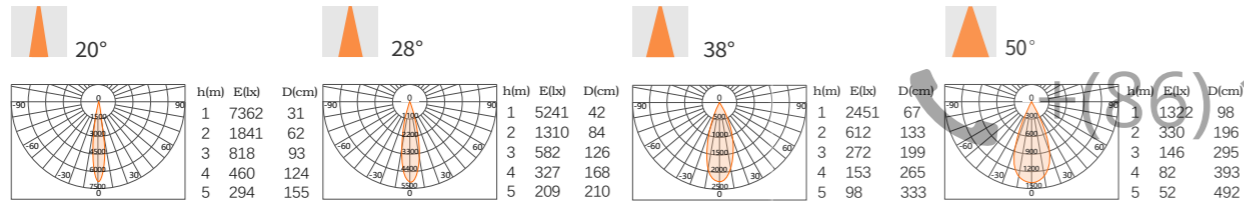

12W
865Lm-958Lm