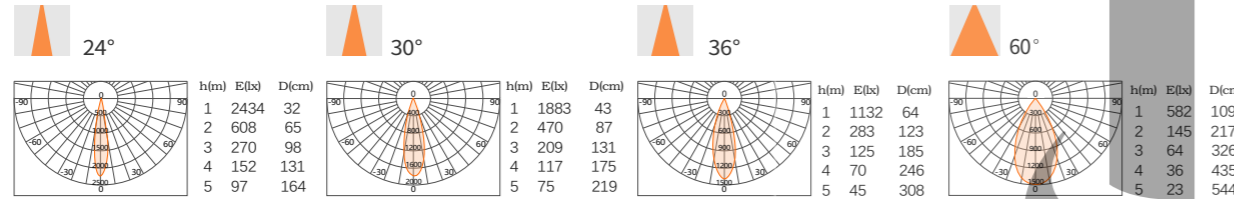

T4 明装筒灯 Open-mounted downlights

型号:

- T4-70R-7
- T4-70R-9
- T4-70R-12
- T4-70R-15

7W/9W/12W/15W

SBK		2700K Ra ≥ 90	AC 220-240V	
SW	Glare Cut 30°	3000K Ra ≥ 90	UGR < 16	
		3500K Ra ≥ 90		
		4000K Ra ≥ 90		

7W
471Lm-484Lm

9W
629Lm-654Lm