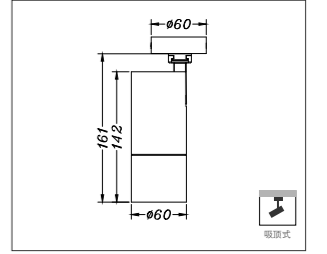

型号:

Q6-60M-9
Q6-60M-12
Q6-60M-15
9W/12W/15W