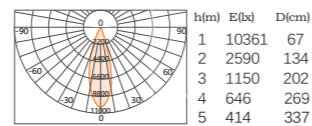

50W
3789Lm-455Lm