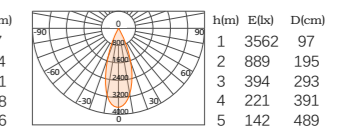

30W
2449Lm-2701Lm