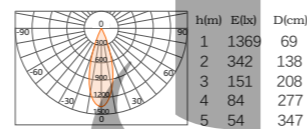

2700K Ra ≥ 90	AC 220-240V		Triac Optional		IP 20
Rotating 	3000K Ra ≥ 90		UGR ≤ 19		0-10V Optional	90°
	3500K Ra ≥ 90				DALI Optional	
	4000K Ra ≥ 90					

14W
880Lm-943Lm