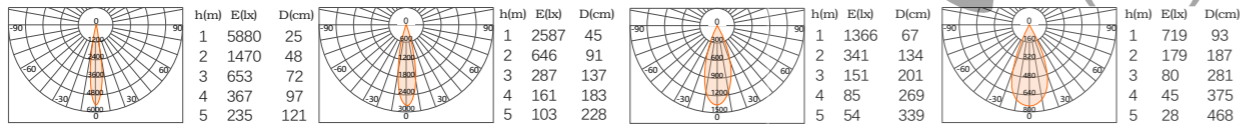

7W  
327Lm-368Lm

9W  
517Lm-520Lm

适用轨道条:四线明装

15W  
1031m-1255Lm

20W  
1019Lm-1672Lm

适用轨道条:四线明装

+(86) 186-8880-7020

Q7-磁吸系列