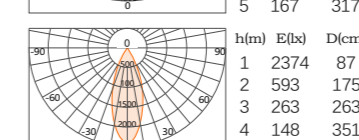

A5 高端射灯 Series

型号:
A5-075DSS-9
A5-075DSS-12
A5-075DSS-15
9W/12W/15W

	2700K Ra ≥ 90	AC 220-240V		Triac Optional		IP 20
	3000K Ra ≥ 90		UGR ≤ 16			Glare Cut < 30°
	3500K Ra ≥ 90		DALI Optional			Rotating 355°
	4000K Ra ≥ 90					

型号:
A5-010DSS-18
A5-010DSS-24
A5-010DSS-30
18W/24W/30W

	2700K Ra ≥ 90	AC 220-240V		Triac Optional		IP 20
	3000K Ra ≥ 90		UGR ≤ 16			Glare Cut < 30°
	3500K Ra ≥ 90		DALI Optional			Rotating 355°
	4000K Ra ≥ 90					

12W

15W

2*12W

2*15W

光学配件:Optical accessories

反射器颜色:Surface of ring parts

光学配件:Optical accessories

反射器颜色:Surface of ring parts