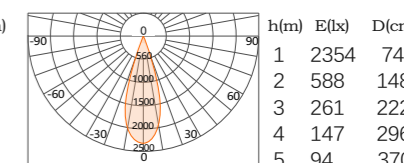

Q5 格栅灯 Grille lamp

型号:

- Q5-210FSV-10
- Q5-210FSV-20
- Q5-210FSV-30
- 10W/20W/30W

	2700K Ra ≥ 90	AC 220-240V		
Glare Cut 35°	3000K Ra ≥ 90			SBK
	3500K Ra ≥ 90			SW
	4000K Ra ≥ 90			

型号:

- Q5-215FSV-15
- Q5-215FSV-30
- Q5-215FSV-45
- 15W/30W/45W

	2700K Ra ≥ 90	AC 220-240V		
Glare Cut 35°	3000K Ra ≥ 90			SBK
	3500K Ra ≥ 90			SW
	4000K Ra ≥ 90			

+ (86) 186-8880-7020

反射器样式: Surface of ring parts

反射器样式: Surface of ring parts