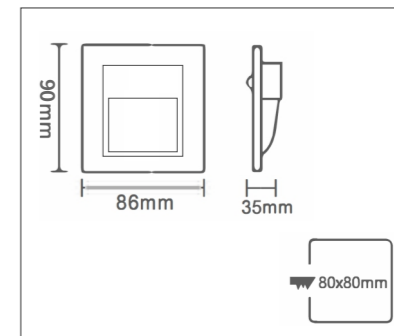

迎

型号:  
T3-201-1  
1W

**智能感应款**

开启方式:人体感应+光控  
灯体材质:金属+PC  
产品尺寸:86\*90MM  
开孔尺寸:86型底盒(通用)  
光控制度:8-10LUX  
延时关闭:30秒±5秒  
感应距离:0-4M

型号:  
T3-201-1C  
1W

**常规长亮款**

开启方式:开关控制  
灯体材质:金属+PC  
产品尺寸:86\*90MM  
开孔尺寸:86型底盒(通用)