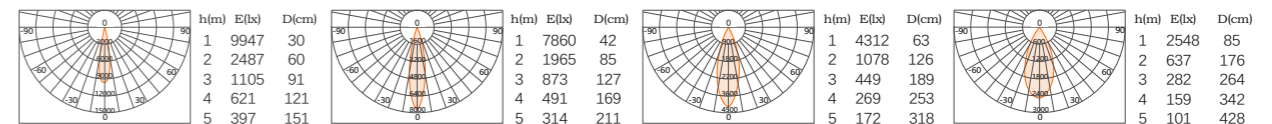

20W
1320Lm-1526Lm