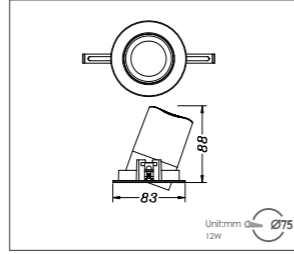

A4 智富系列 Series

型号:

- A4-004DRV-5
- A4-004DRV-7
- A4-004DRV-9
- A4-004DRV-12

5W/7W/9W/12W