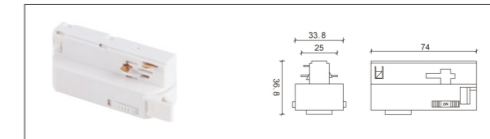

规格:
1000mm/2000mm/3000mm

规格:
1000mm/2000mm/3000mm

+ (86) 186-8880-7020