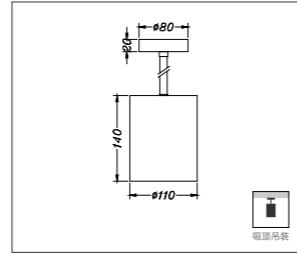

15W  
1016Lm-1077Lm

20W  
1403Lm-1485Lm

25W  
1631Lm-1733Lm

反射器样式:Surface of ring parts

光学配件:Optical accessories

T4 吊装筒灯 Hoisting Downlight

型号:

T4-110H-20  
T4-110H-25  
T4-110H-28  
20W/25W/28W