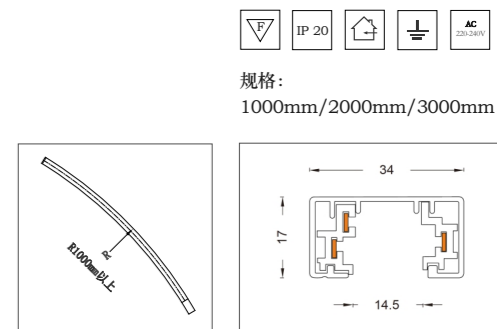

三线单回路导轨图解

+ (86) 186-8880-7020