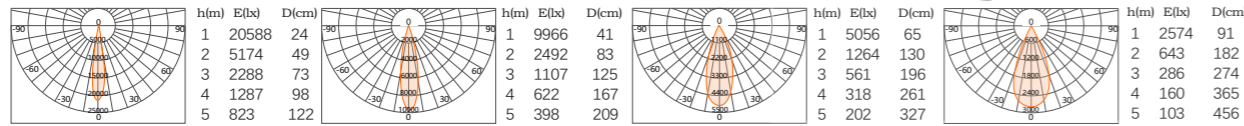

25W
1671Lm-1820Lm