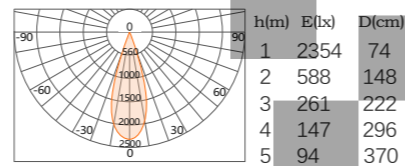

2700K Ra ≥ 90	AC 220-240V	 Triac Optional	 IP 20
Glare Cut 35°	3000K Ra ≥ 90	 UGR ≤ 16	 0-10V Optional	SBK
	3500K Ra ≥ 90		 DALI Optional	SW
	4000K Ra ≥ 90			

15W
878Lm-1296Lm