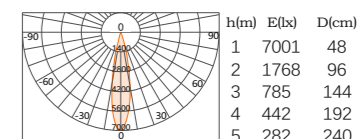

A5 高端射灯 Series

型号:
A5-075DSS-9
A5-075DSS-12
A5-075DSS-15
9W/12W/15W

	2700K Ra ≥ 90	AC 220-240V		Triac Optional		IP 20
	3000K Ra ≥ 90		UGR ≤ 16			Glare Cut < 30°
	3500K Ra ≥ 90		DALI Optional			Rotating 355°
	4000K Ra ≥ 90					

型号:
A5-010DSS-18
A5-010DSS-24
A5-010DSS-30
18W/24W/30W

	2700K Ra ≥ 90	AC 220-240V		Triac Optional		IP 20
	3000K Ra ≥ 90		UGR ≤ 16			Glare Cut < 30°
	3500K Ra ≥ 90		DALI Optional			Rotating 355°
	4000K Ra ≥ 90					

12W

15W

2*12W

2*15W

光学配件:Optical accessories

反射器颜色:Surface of ring parts

光学配件:Optical accessories

反射器颜色:Surface of ring parts