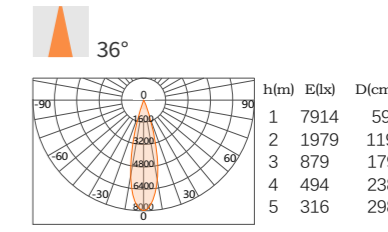

Rotating 355°

90°

SBK

SW

Glare Cut 30°

2700K Ra ≥ 90

AC 220-240V

Triac Optional

3000K Ra ≥ 90

UGR < 16

0-10V Optional

3500K Ra ≥ 90

DALI Optional

4000K Ra ≥ 90

IP 20

30W
2479Lm-2591Lm