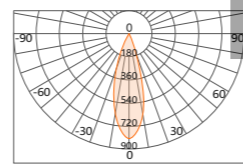

	2700K Ra ≥ 90	AC 220-240V		
Glare Cut 35°	3000K Ra ≥ 90			SBK
	3500K Ra ≥ 90			SW
	4000K Ra ≥ 90			

5W  
286Lm-346Lm

h(m)	E(lx)	D(cm)
1	2453	30
2	613	60
3	272	90
4	153	120
5	98	150

h(m)	E(lx)	D(cm)
1	1685	39
2	421	79
3	187	118
4	105	158
5	67	198