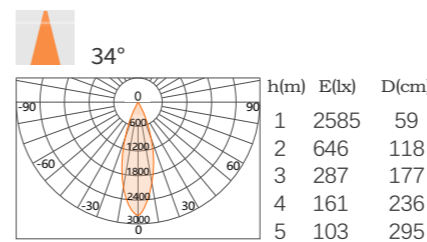

12W
896Lm-1117Lm