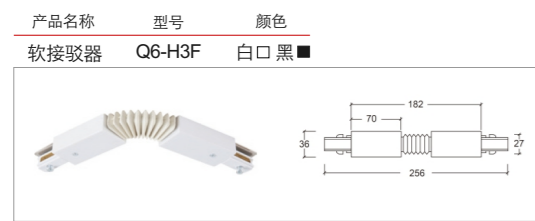

规格:  
1000mm/2000mm/3000mm

IP  
+ (86) 186-8880-7020

规格:  
1000mm/2000mm/3000mm

规格:  
1000mm/2000mm/3000mm

产品名称 型号 颜色  
电源接头 Q6-34QM-H3J 白口黑■

产品名称 型号 颜色  
L型接驳器 Q6-34QM-H3L 白口黑■

产品名称 型号 颜色  
电源接头 Q6-50QM-H3T 白口黑■