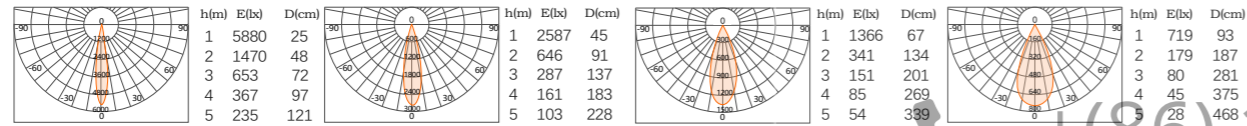

7W
517Lm-520Lm