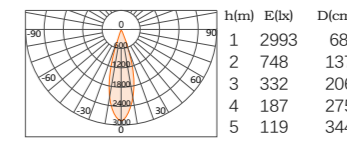

5W
330Lm-368Lm

7W
493Lm-513Lm

9W
627Lm-697Lm

12W
856Lm-887Lm

15W
1014Lm-1039Lm

12W
977Lm-1011Lm

15W
1166Lm-1221Lm

20W
1598Lm-1647Lm