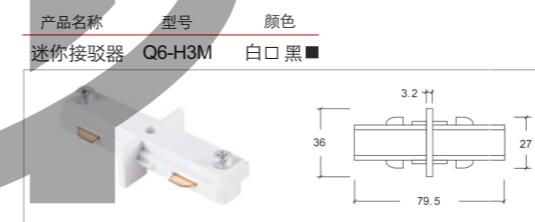

规格:
1000mm/2000mm/3000mm