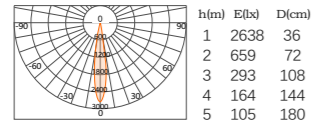

2700K Ra ≥ 90	AC 220-240V		Triac Optional		IP 20
	3000K Ra ≥ 90		UGR ≤ 19		0-10V Optional	90°
	3500K Ra ≥ 90				DALI Optional	
	4000K Ra ≥ 90					

7W
489Lm-524Lm