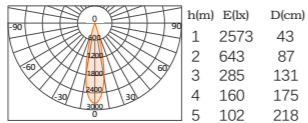

9W
629Lm-654Lm