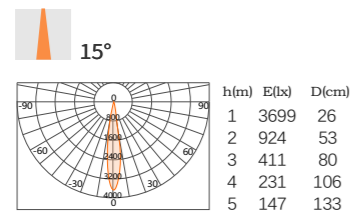

Rotating 355°

90°

SBK

SW

Glare Cut 30°

2700K Ra ≥ 90

3000K Ra ≥ 90

3500K Ra ≥ 90

4000K Ra ≥ 90

AC 220-240V

UGR < 16

Triac Optional

0-10V Optional

DALI Optional

IP 20

Rotating 355°

90°

SBK

SW

Glare Cut 30°

2700K Ra ≥ 90

3000K Ra ≥ 90

3500K Ra ≥ 90

4000K Ra ≥ 90

AC 220-240V

UGR < 16

Triac Optional

0-10V Optional

DALI Optional

IP 20