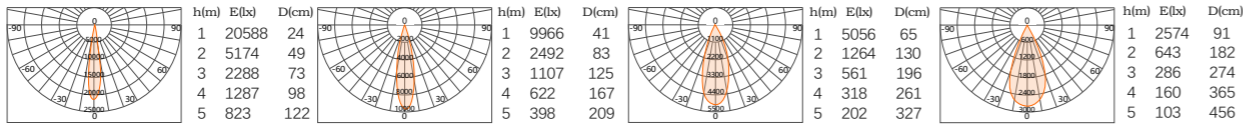

15W  
1042Lm-1156Lm

20W  
1502Lm-1644Lm

25W  
1671Lm-1820Lm

图片来源于网络

(86)186-8880-7020

嵌入式磁吸导轨  
recessed magnetic track

+ (86) 186-8880-7020

型号: Q7-20A-1M (四线)  
导轨规格: L1000\*W74\*H55.3(mm)  
安装方式: 嵌入式  
导轨材质: 铝合金  
输入电压: DC220V  
输出电压: DC48V  
外观颜色: BK ■ □