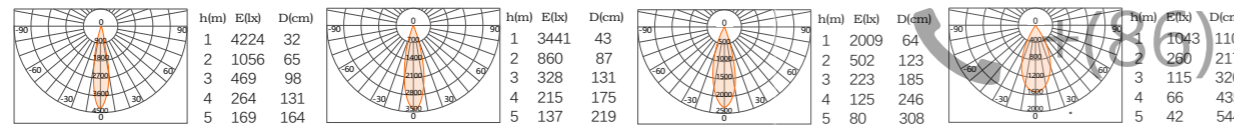

15W
893Lm-1981Lm