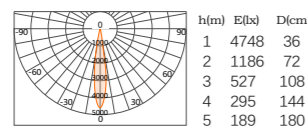

2700K Ra ≥ 90	AC 220-240V		Triac Optional		IP 20
Rotating 	3000K Ra ≥ 90		UGR ≤ 19		0-10V Optional	90°
	3500K Ra ≥ 90				DALI Optional	
	4000K Ra ≥ 90					

14W
880Lm-943Lm