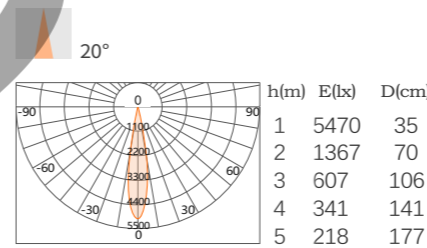

12W
896Lm-1117Lm