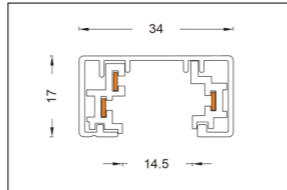

规格:
1000mm/2000mm/3000mm