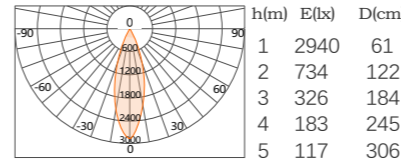

12W
660Lm-1172Lm