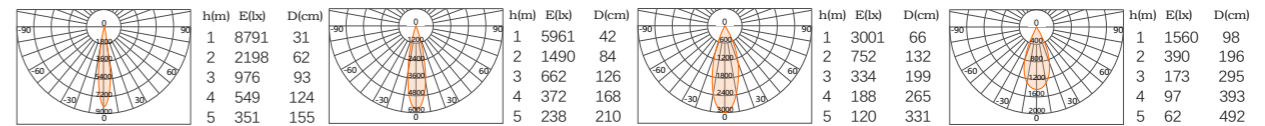

7W  
517Lm-520Lm

9W  
573Lm-678Lm

9W  
660Lm-725Lm

12W  
865Lm-958Lm

15W  
1028Lm-1132Lm

(86)186-8880-7000

Q7-磁吸系列

型号: