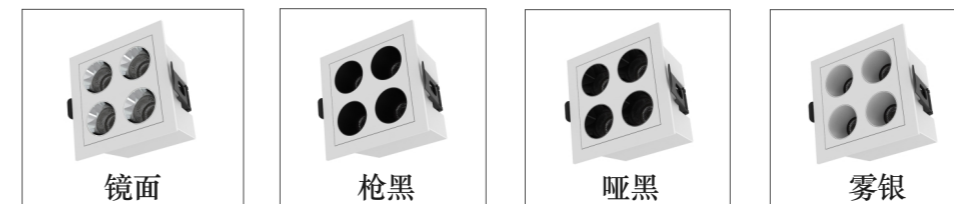

h(m)	E(lx)	D(cm)
1	1737	69
2	434	139
3	193	209
4	108	279
5	69	349

+ (86) 186-8880-7020

反射器样式: Surface of ring parts

反射器样式: Surface of ring parts

Q5 格栅灯 Grille lamp

型号:  
Q5-205FSV-5  
Q5-205FSV-10  
Q5-205FSV-15  
5W/10W/15W