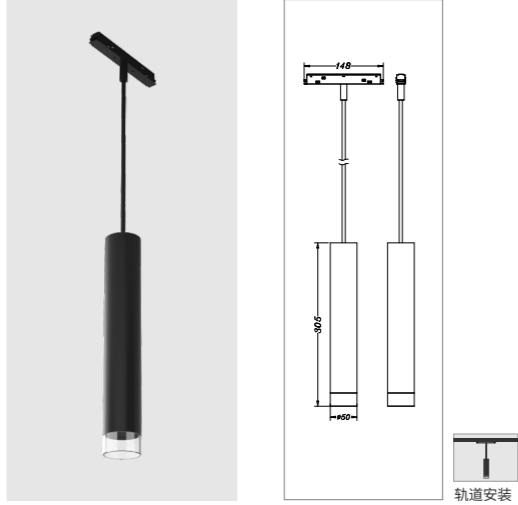

Q7-磁吸系列

型号:

Q7-20D-S7
Q7-20D-S9
7W/9W