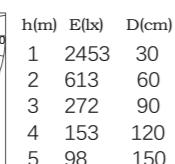

2700K Ra ≥ 90	AC 220-240V		
Glare Cut 35°	3000K Ra ≥ 90		0-10V Optional	SBK
	3500K Ra ≥ 90			SW
	4000K Ra ≥ 90			

5W
286Lm-346Lm