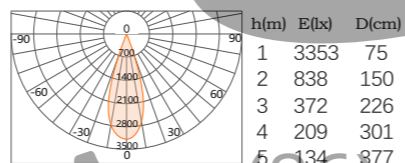

Q5 格栅灯 Grille lamp

型号:

- Q5-210FSV-10
- Q5-210FSV-20
- Q5-210FSV-30
- 10W/20W/30W

	2700K Ra ≥ 90	AC 220-240V		
Glare Cut 35°	3000K Ra ≥ 90			SBK
	3500K Ra ≥ 90			SW
	4000K Ra ≥ 90			

型号:

- Q5-215FSV-15
- Q5-215FSV-30
- Q5-215FSV-45
- 15W/30W/45W

	2700K Ra ≥ 90	AC 220-240V		
Glare Cut 35°	3000K Ra ≥ 90			SBK
	3500K Ra ≥ 90			SW
	4000K Ra ≥ 90			

+ (86) 186-8880-7020

反射器样式: Surface of ring parts

反射器样式: Surface of ring parts