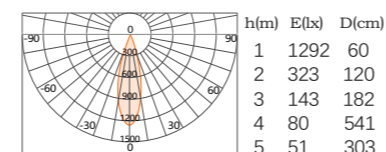

9W
250Lm-274Lm