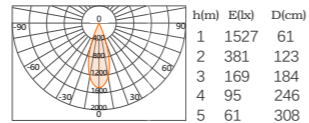

9W
629Lm-654Lm