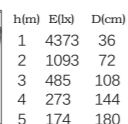

12W
783Lm-899Lm