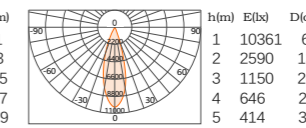

50W
3789Lm-455Lm