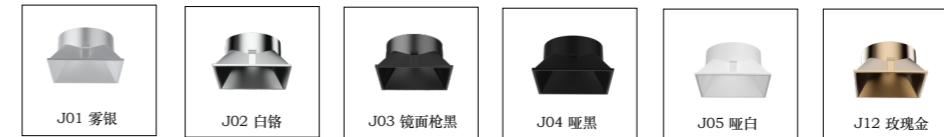

24W  
1437Lm-1731Lm

15W\*2  
1820Lm-2016Lm

20W\*2  
2353Lm-2806Lm

24W\*2  
2672Lm-3220Lm

光学配件:Optical accessories

反射器样式:Surface of ring parts

光学配件:Optical accessories

反射器样式:Surface of ring parts