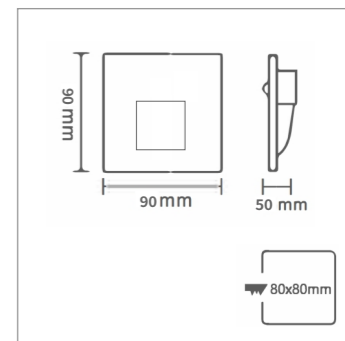

常规长亮款

开启方式: 开关控制
灯体材质: 压铸铝+强力磁铁
灯体颜色: 沙黑/沙灰/沙白
产品尺寸: 90*90*50MM
开孔尺寸: 86型底盒(通用)

		3000K Ra ≥ 80	AC 85-265V	SBK
		4000K Ra ≥ 80	IP 65	SW
		6000K Ra ≥ 80		GY

型号:
T3-208E-3C
3W