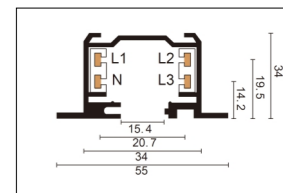

产品名称 型号 颜色  
U型固定件 Q6-H3U 白口黑■

+ (86) 186-8880-7020

三线单回路导轨图解

+ (86) 186-8880-7020

四线明装轨道

规格:  
1000mm/2000mm/3000mm

四线嵌入式轨道

规格:  
1000mm/2000mm/3000mm