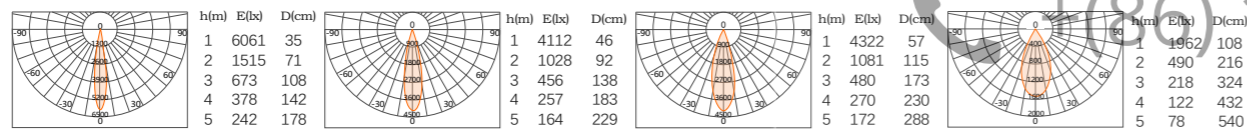

20W
1278Lm-1523Lm