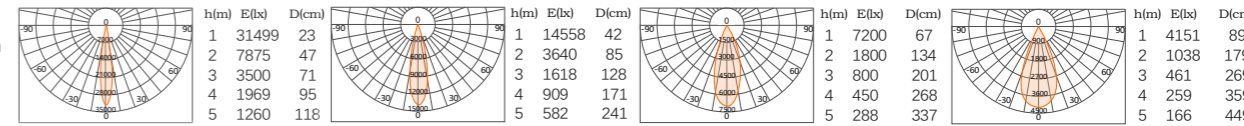

35W
2563Lm-2819Lm