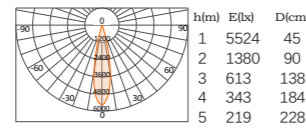

18W
1071Lm-1283Lm