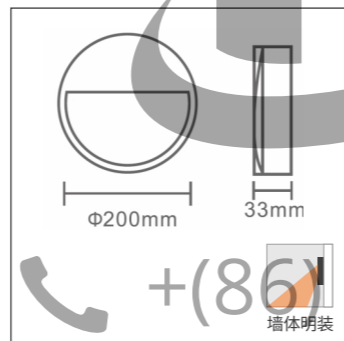

常规长亮款

开启方式: 开关控制
灯体材质: 压铸铝
灯体颜色: 沙黑/沙灰
产品尺寸: $\Phi 200 \times T33$ MM
安装方式: 明装

		3000K Ra ≥ 80	AC 85-265V	SBK
		4000K Ra ≥ 80	IP 65	GY
		6000K Ra ≥ 80