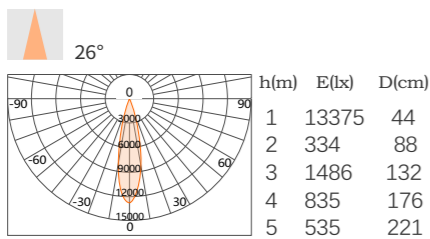

36W
2358Lm-2952Lm