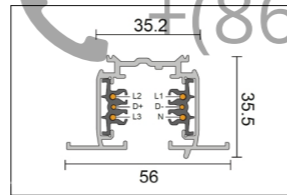

规格:
1000mm/2000mm/3000mm