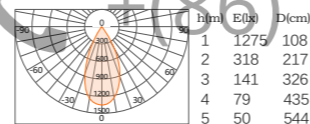

15W
893Lm-1981Lm