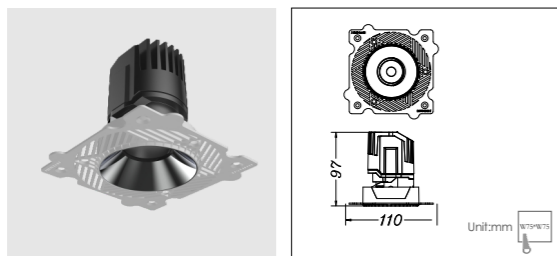

光学配件:Optical accessories

反射器颜色:Surface of ring parts

型号:

- A5-075RUC-9
- A5-075RUC-12
- A5-075RUC-15
- 9W/12W/15W

	2700K Ra ≥ 90	AC 220-240V	 Triac Optional	 IP 20
	3000K Ra ≥ 90	 UGR ≤ 16	 0-10V Optional	 Glare Cut < 30°
	3500K Ra ≥ 90	 DALI Optional	 30°	 Rotating 355°
	4000K Ra ≥ 90			