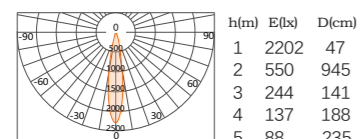

A5 高端射灯 Series

型号:
A5-075DSS-9
A5-075DSS-12
A5-075DSS-15
9W/12W/15W

	2700K Ra ≥ 90	AC 220-240V		Triac Optional		IP 20
	3000K Ra ≥ 90		UGR ≤ 16			Glare Cut < 30°
	3500K Ra ≥ 90		DALI Optional			Rotating 355°
	4000K Ra ≥ 90					

型号:
A5-010DSS-18
A5-010DSS-24
A5-010DSS-30
18W/24W/30W

	2700K Ra ≥ 90	AC 220-240V		Triac Optional		IP 20
	3000K Ra ≥ 90		UGR ≤ 16			Glare Cut < 30°
	3500K Ra ≥ 90		DALI Optional			Rotating 355°
	4000K Ra ≥ 90					

12W

15W

2*12W

2*15W

光学配件:Optical accessories

反射器颜色:Surface of ring parts

光学配件:Optical accessories

反射器颜色:Surface of ring parts