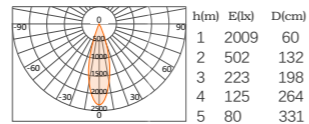

12W
797Lm-859Lm