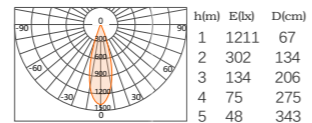

2700K Ra ≥ 90	AC 220-240V		Triac Optional		IP 20
Rotating 	3000K Ra ≥ 90		UGR ≤ 19		0-10V Optional	90°
	3500K Ra ≥ 90				DALI Optional	
	4000K Ra ≥ 90					

7W
489Lm-524Lm