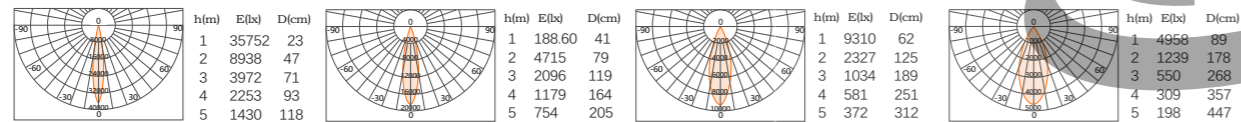

	2700K Ra ≥ 90	AC 220-240V		
Glare Cut 30°	3000K Ra ≥ 90			
	3500K Ra ≥ 90	UGR ≤ 16		
	4000K Ra ≥ 90			

35W  
2576Lm-2724Lm

35W  
2189Lm-2452Lm

40W  
2974Lm-3229Lm

40W  
2603m-2832Lm

50W  
3337Lm-3795Lm

50W  
3337Lm-3795Lm