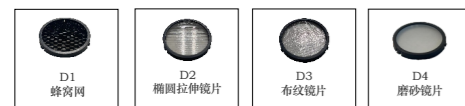

2700K Ra ≥ 90	AC 220-240V	 Triac Optional	 IP 54
	3000K Ra ≥ 90	 UGR ≤ 16	 0-10V Optional	 Glare Cut < 30°
	3500K Ra ≥ 90	 DALI Optional	 30°	 Rotating 355°
	4000K Ra ≥ 90			

5W
144Lm-251Lm

h(m)	E(lx)	D(cm)
1	2391	20
2	597	40
3	265	60
4	149	80
5	95	100

7W
205Lm-360Lm

h(m)	E(lx)	D(cm)
1	3364	20
2	841	40
3	373	60
4	210	80
5	134	100

9W
251Lm-463Lm

h(m)	E(lx)	D(cm)
1	4080	20
2	1020	40
3	453	60
4	255	80
5	163	100

5W
163Lm-290Lm

h(m)	E(lx)	D(cm)
1	2339	20
2	584	40
3	259	60
4	146	80
5	93	100

7W
228Lm-416Lm

h(m)	E(lx)	D(cm)
1	3234	20
2	808	40
3	359	60
4	202	80
5	129	100

9W
288Lm-541Lm

h(m)	E(lx)	D(cm)
1	4000	20
2	1002	40
3	445	60
4	250	80
5	163	100

光学配件:Optical accessories