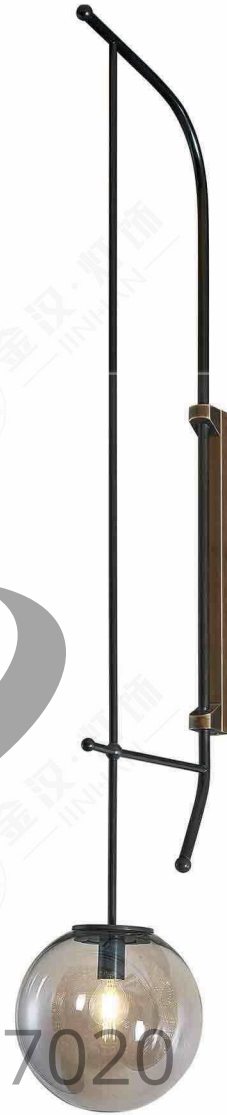

+ (86) 186-8880-7020

JHW51364-1-SS