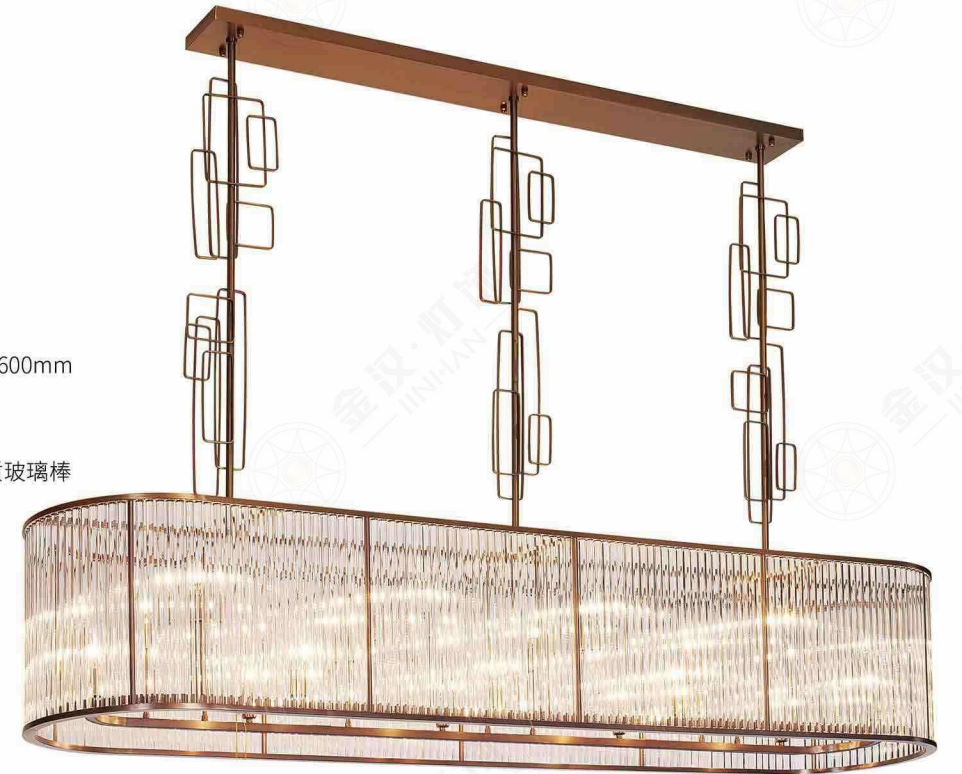

JH51455-18

尺寸Size: L2200*W500*H1600mm

光源Bulb: E14

颜色Colour: 拉丝青古铜

材质Material: 不锈钢+优质玻璃棒