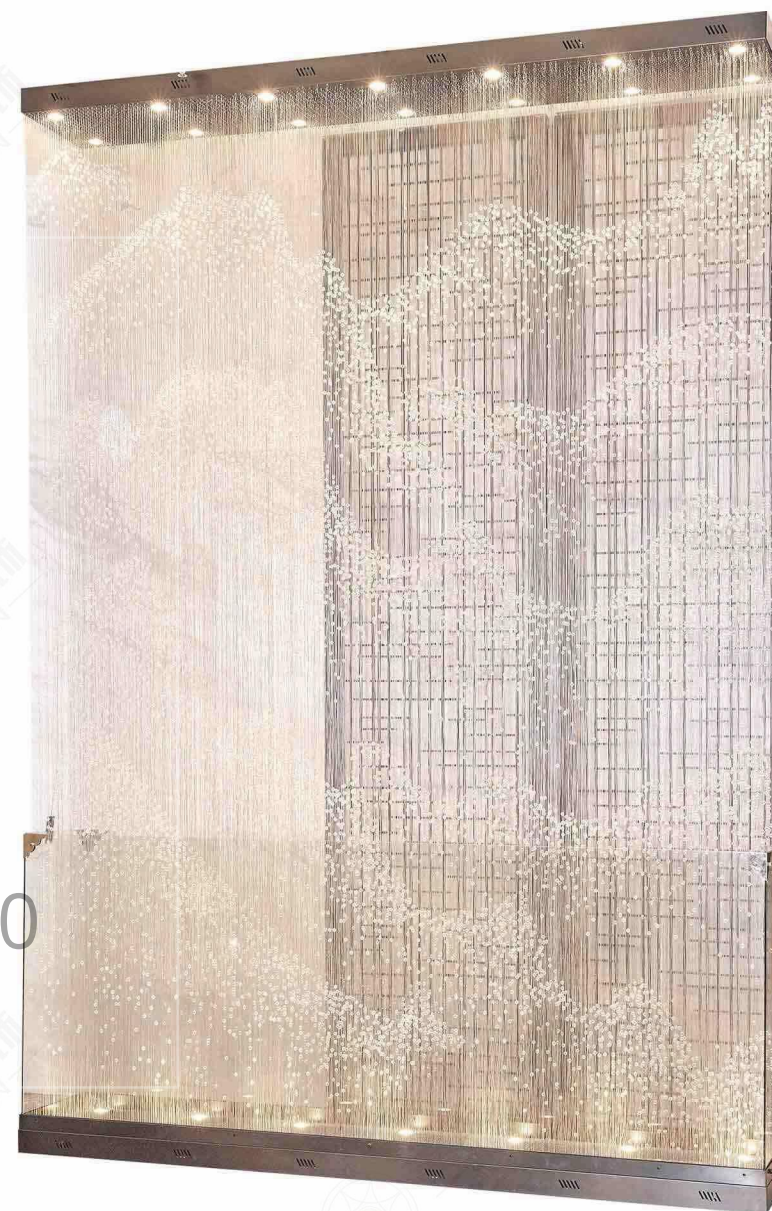

+ (86) 186-8880-7020