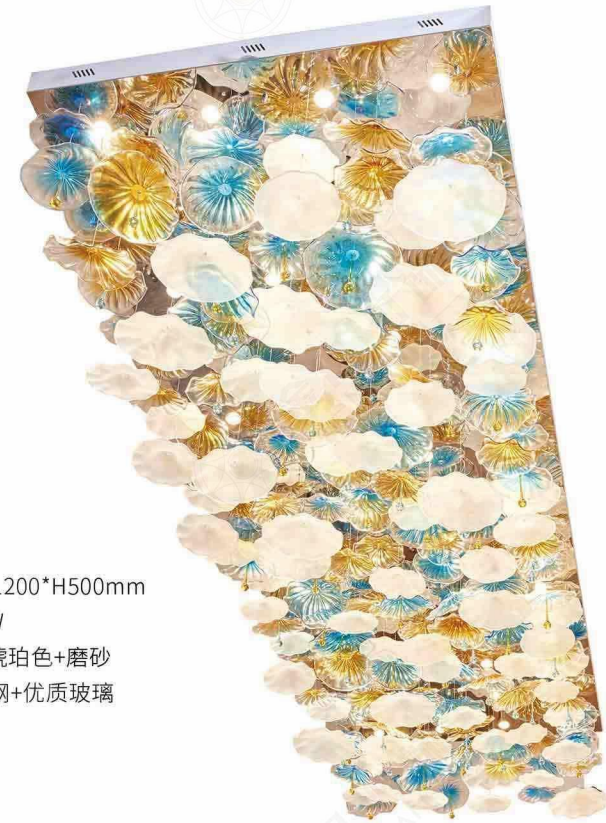

JH51395-2400
尺寸Size: L2400*W400*H3600mm
光源Bulb: GU10
颜色Colour: 拉丝枪黑
材质Material: 不锈钢+水晶菠萝珠