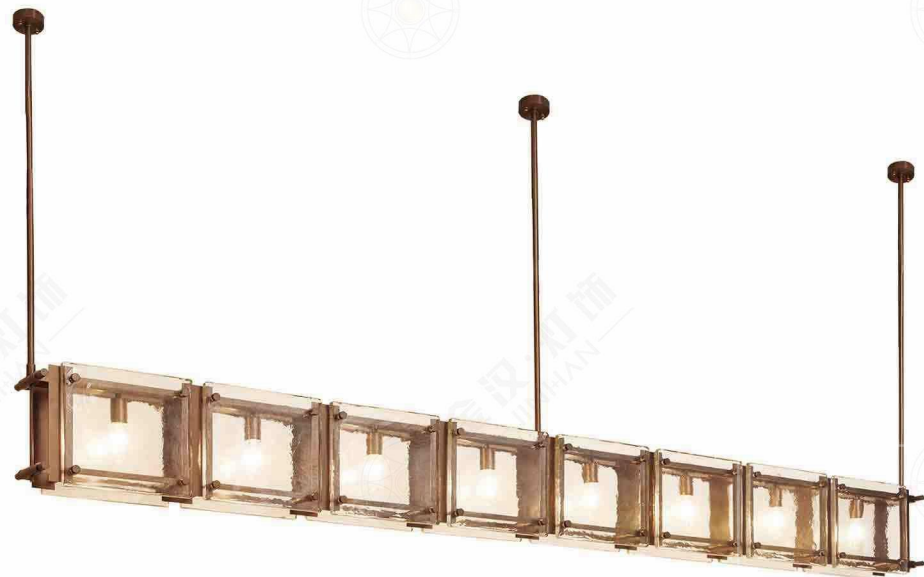

JH51473-8

尺寸Size: L2900*W170*H1600mm
光源Bulb: E27 LED 4W 2700K
颜色Colour: 拉丝青古铜半哑油
材质Material: 不锈钢+手工玻璃