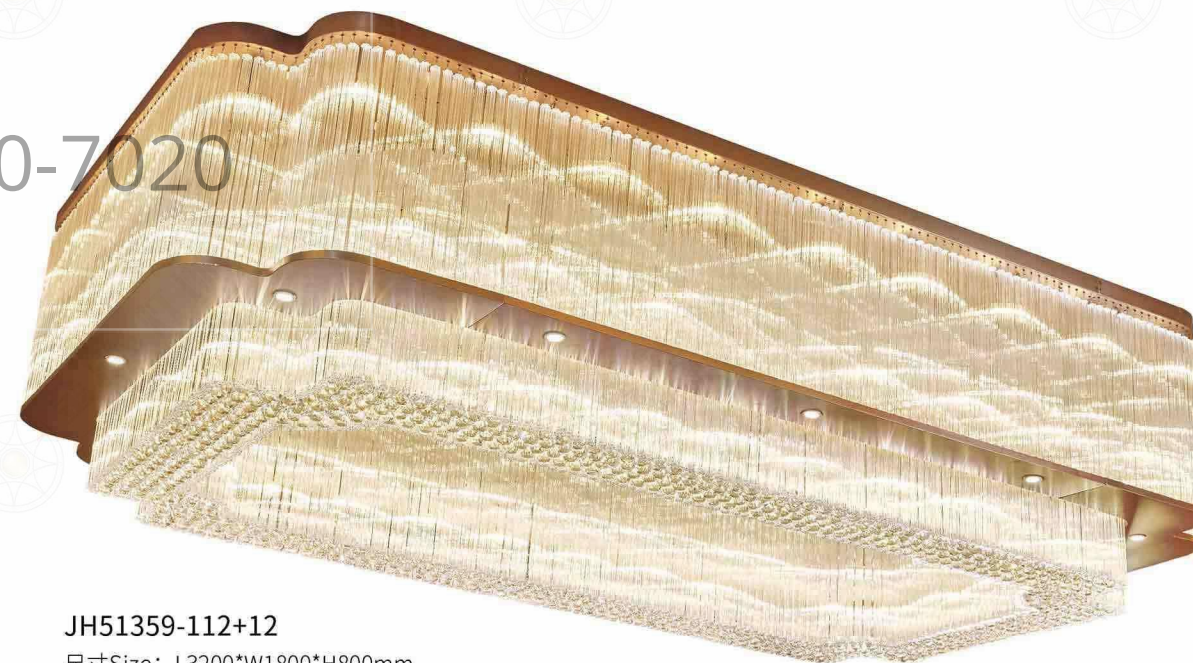

JHW51584-1600

尺寸Size: W200*E255*H1600mm
光源Bulb: LED 软灯带
颜色Colour: 拉丝黄铜半哑油
材质Material: 不锈钢+优质玻璃

JH51359-112+12

尺寸Size: L3200*W1800*H800mm
光源Bulb: E14(112)+GU10(12)
颜色Colour: 拉丝青古铜
材质Material: 不锈钢+水晶+优质玻璃