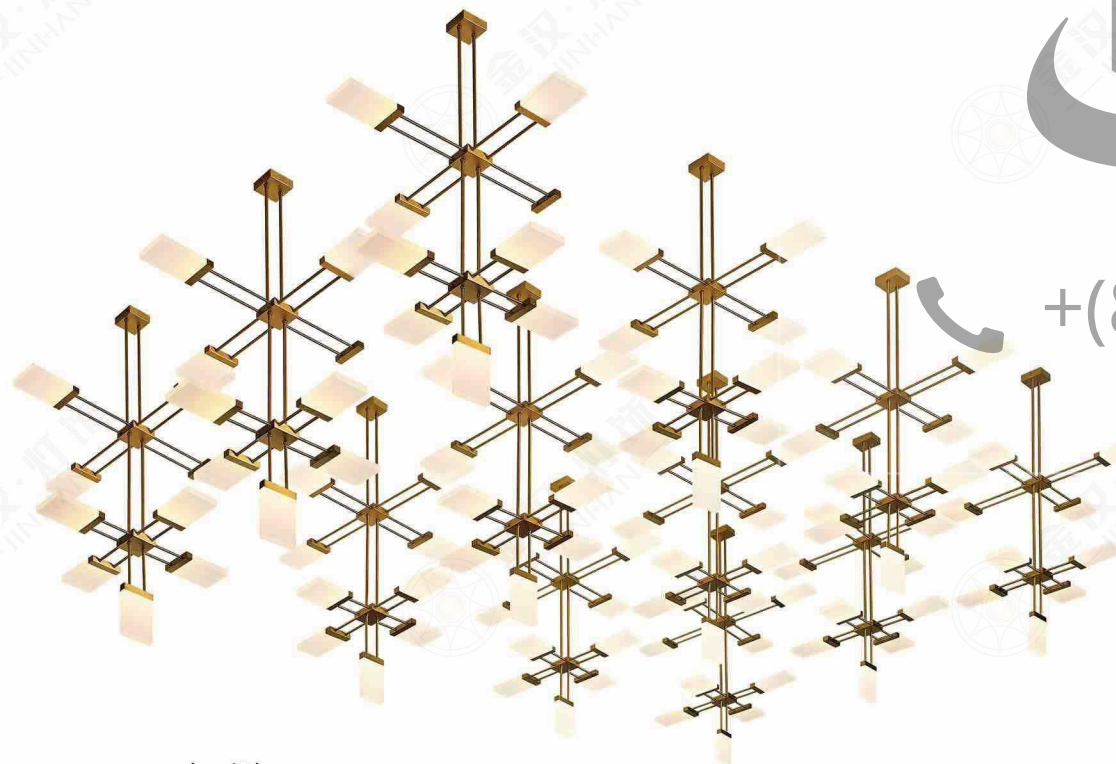

JH51708-108 (12组)

尺寸Size: L3650*W2600*H1200mm

光源Bulb: LED灯条 180珠/米 3000K L100

颜色Colour: 真空拉丝钛金

材质Material: 不锈钢+亚克力