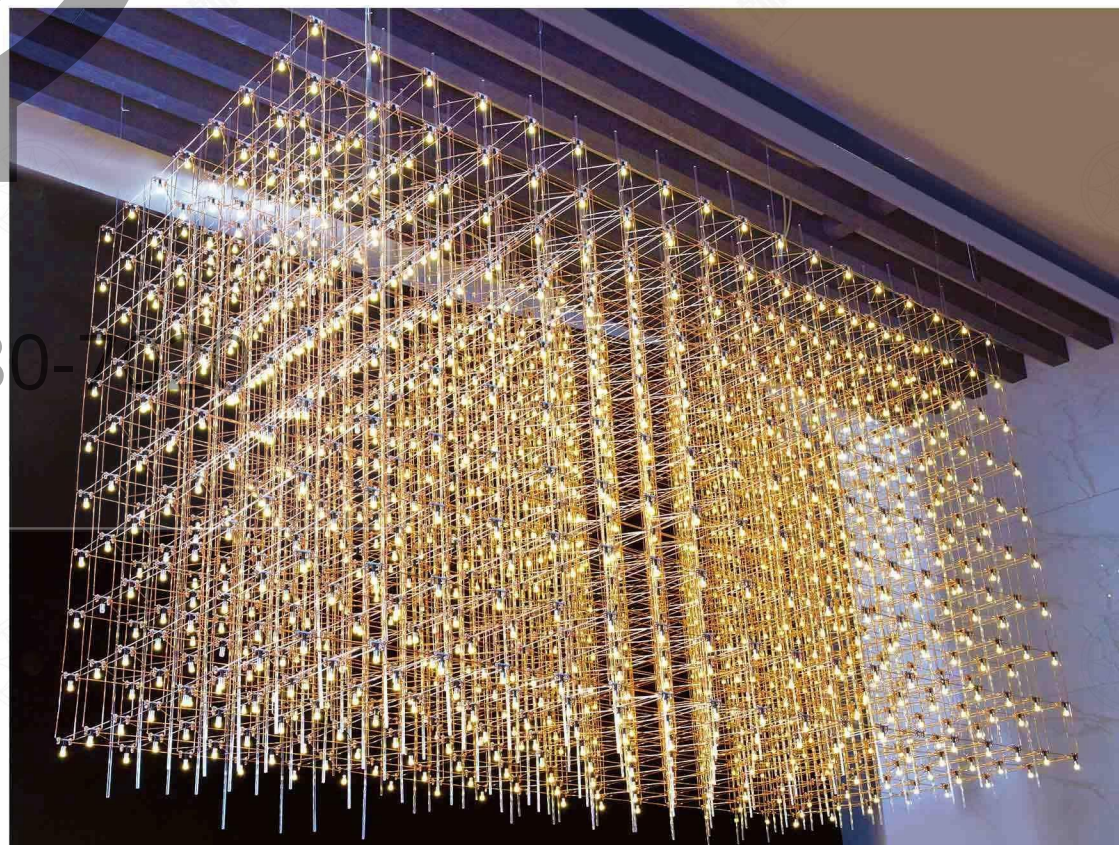

JH13365-B

尺寸Size: 2850*1150*1500mm(含光源驱动)

光源Bulb: G4

颜色Colour: 镜面玫瑰金

材质Material: 不锈钢+优质亚克力