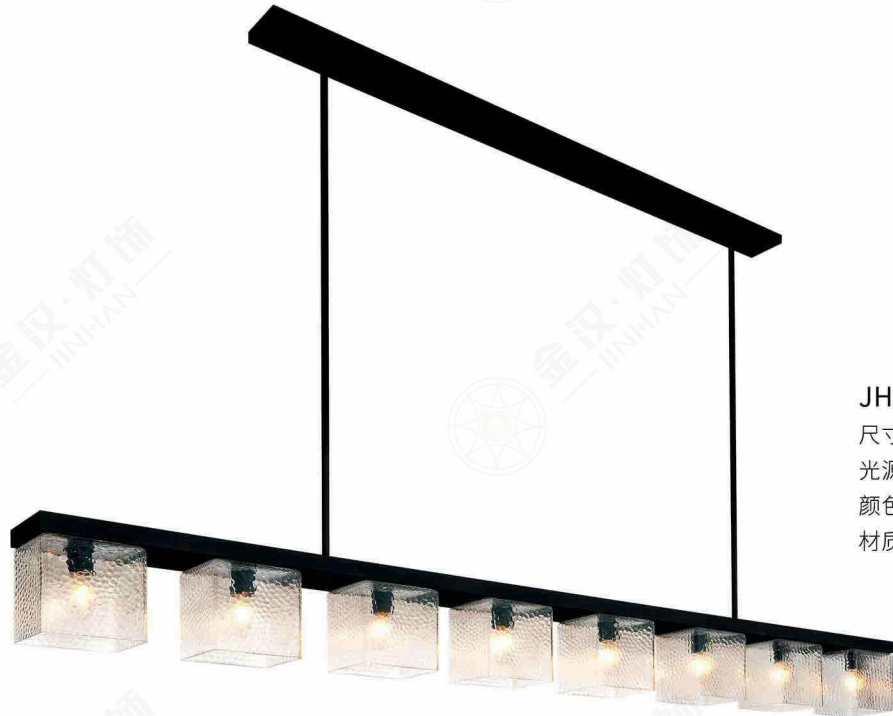

JHW51361-3

尺寸Size: W160*E130*H800mm

光源Bulb: T5*L600 一体化光源 3000K

颜色Colour: 哑光砂黑

材质Material: 钢材+亚克力

JH51488-8

尺寸Size: L2560*W150*H1600mm

光源Bulb: E27

颜色Colour: 砂黑

材质Material: 钢材+优质玻璃