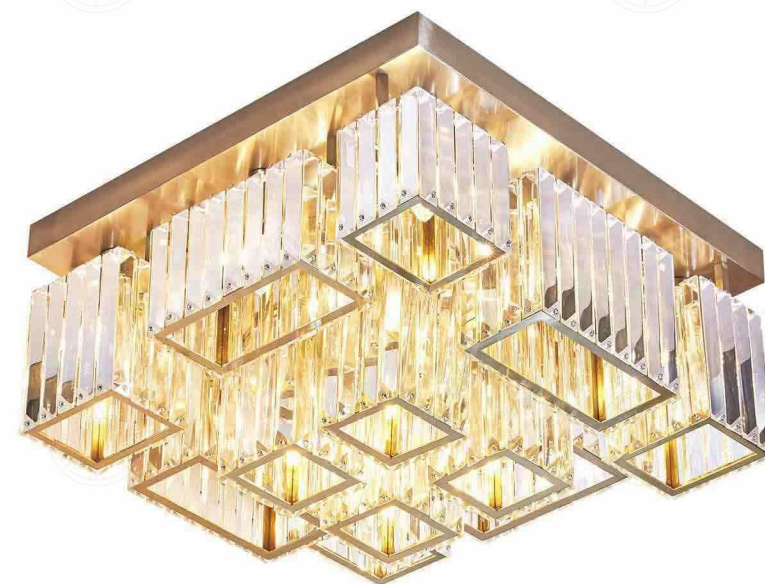

JH51323-12

尺寸Size: L518*W518*H280mm

光源Bulb: E14

颜色Colour: 拉丝锆金

材质Material: 不锈钢+水晶