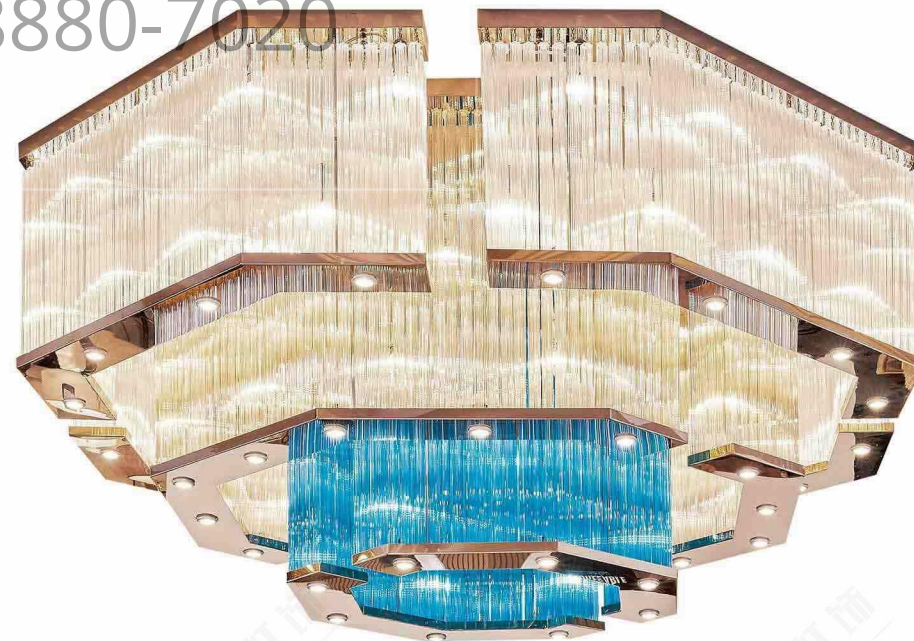

+ (86) 186-8880-7020

JH51314
 尺寸Size: D2200**H1000mm
 光源Bulb: GU10、E14
 颜色Colour: 镜面玫瑰金
 材质Material: 不锈钢+梅花管

JH51311-SUPERIOR
尺寸Size: L5000*W1400*H400mm(无盘)
光源Bulb: COB
材质Material: 优质琉璃

JH51312-B
尺寸Size: L5000*W1400*H600mm (无盘)
光源Bulb: COB
颜色Colour: 透明/茶色/蓝色/绿色/红色
材质Material: 水晶菠萝珠+优质玻璃