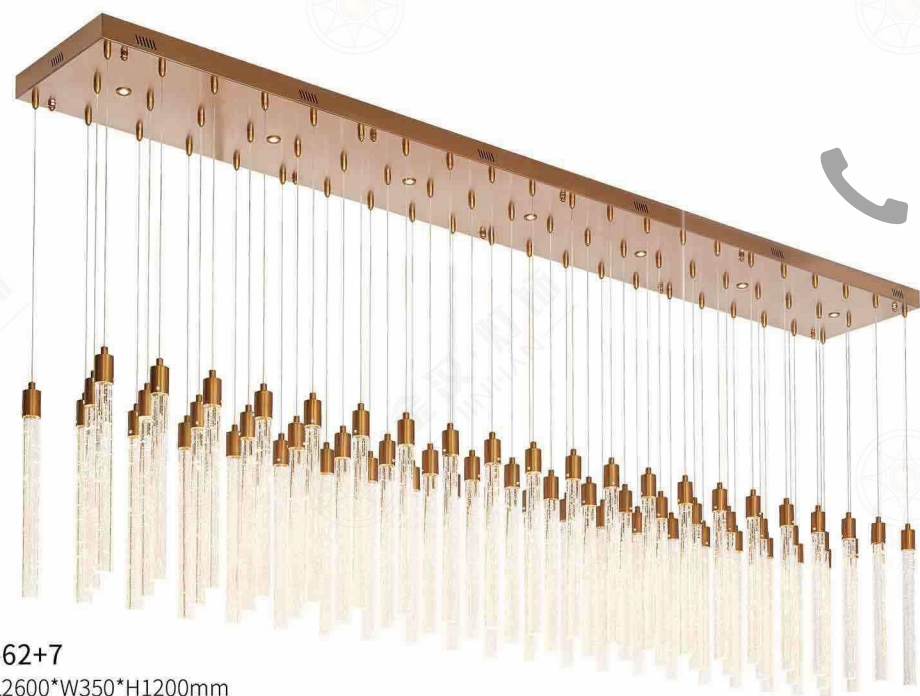

JH51670-62+7
尺寸Size: L2600*W350*H1200mm
光源Bulb: 贴片光源
颜色Colour: 拉丝玫瑰金
材质Material: 不锈钢+水晶