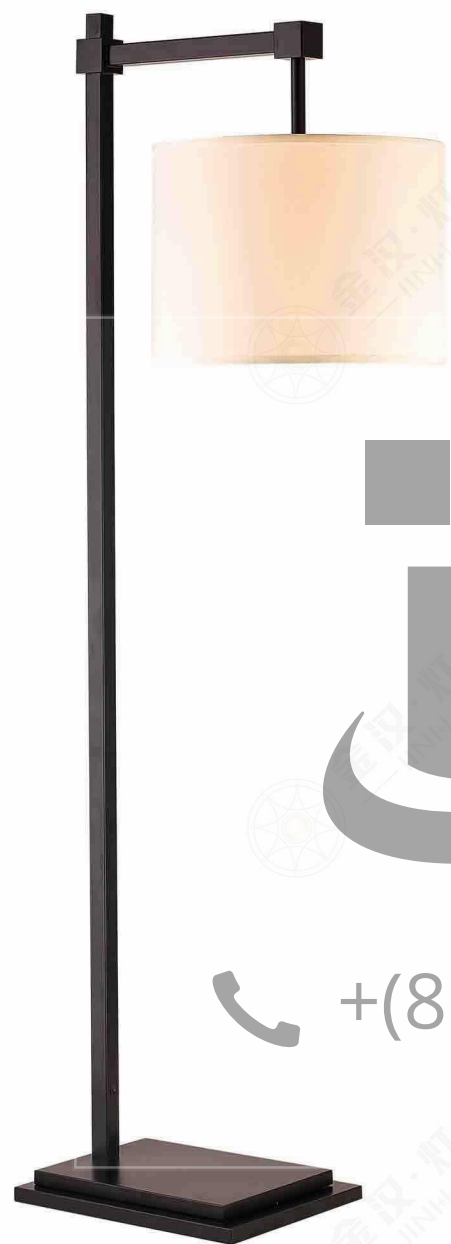

JHFL51701-1

尺寸Size: L600*W400*H1700mm

光源Bulb: E27 9W 3000K LED

颜色Colour: 哑光黑色漆

材质Material: 钢材