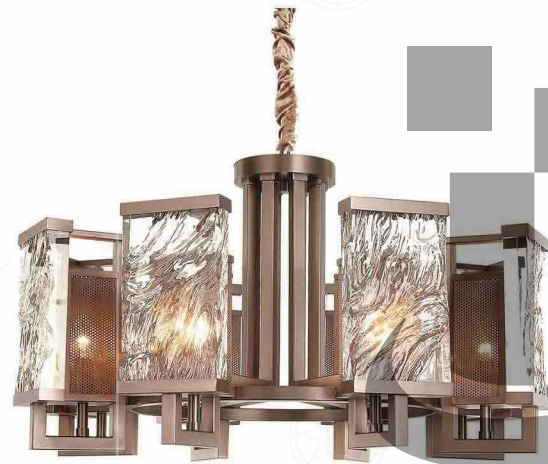

JH51550-8
尺寸Size: D800*H450mm
光源Bulb: E14
颜色Colour: 拉丝青古铜
材质Material: 不锈钢+艺术水纹玻璃

JH91004-8
尺寸Size: D680*H430mm
光源Bulb: E14
颜色Colour: 拉丝青古铜
材质Material: 不锈钢+水晶