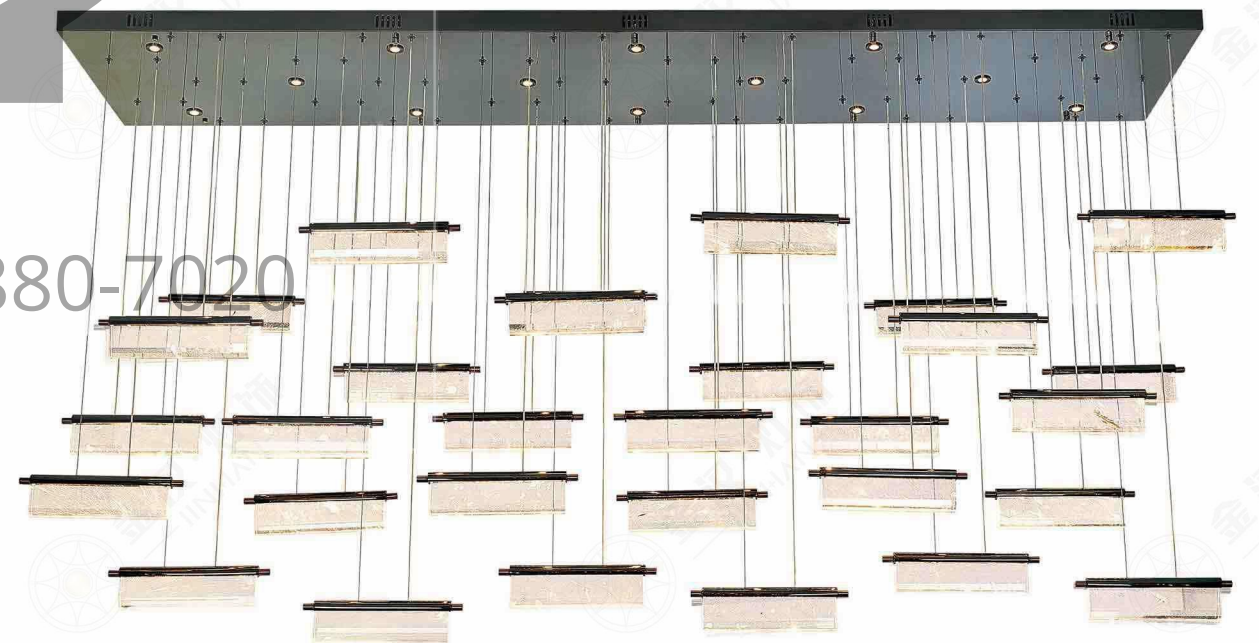

JH98073-30

尺寸Size: L2180*W460*H1100mm

光源Bulb: LED软带

颜色Colour: 镜面枪黑+拉丝青古铜半哑油

材质Material: 不锈钢+天然肌理水晶