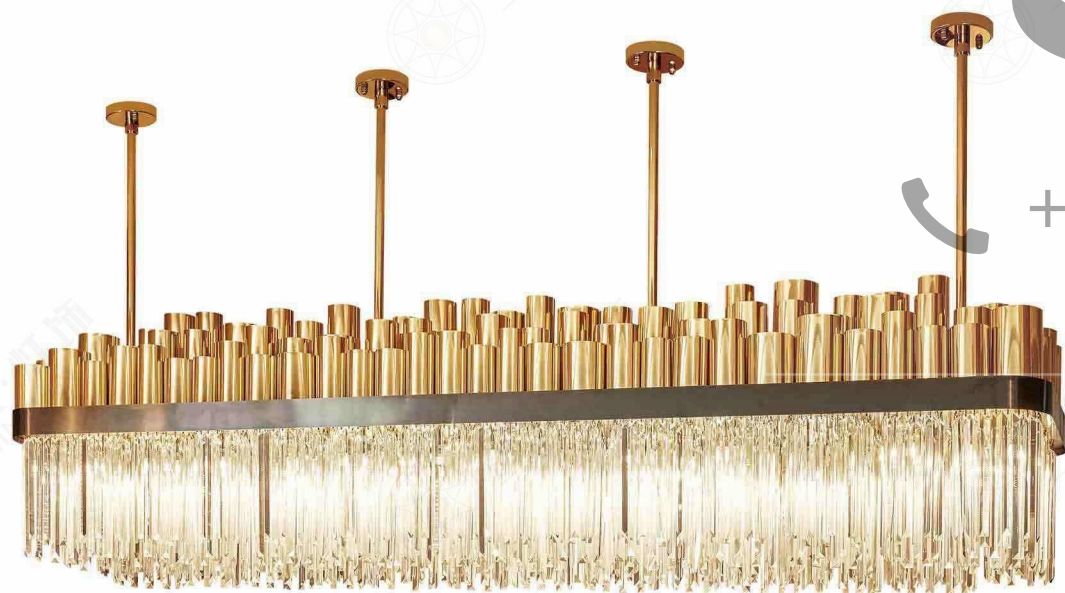

JH51201-42
尺寸Size: L2800*W600*H1450mm
光源Bulb: E14
颜色Colour: 镜面PVD
材质Material: 不锈钢+水晶