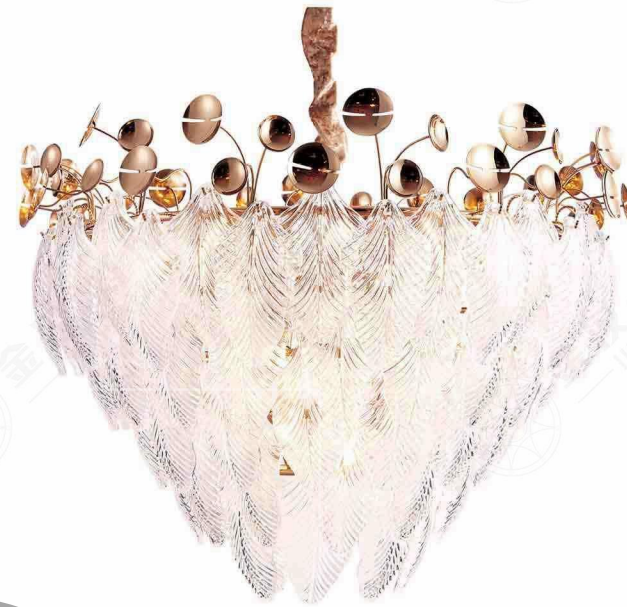

JH97017-8CANTINE
尺寸Size: L950*W400*H660mm
光源Bulb: E14
颜色Colour: 旧古铜
材质Material: 铜+水晶玻璃

JH97027-D800
尺寸Size: D800*H610mm
光源Bulb: E14
颜色Colour: 仿古铜
材质Material: 钢材+手工艺术玻璃