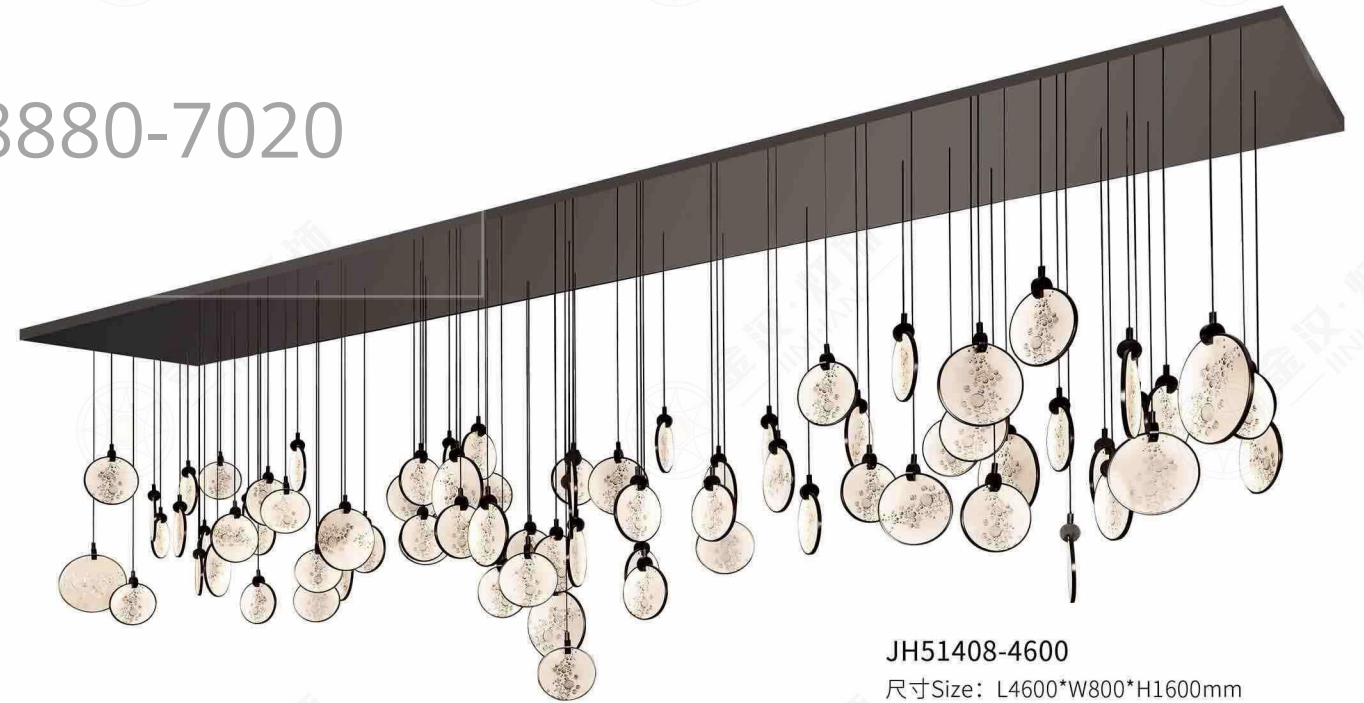

+ (86) 186-8880-7020

JH51408-4600
尺寸Size: L4600*W800*H1600mm
光源Bulb: LED软带
颜色Colour: 拉丝枪黑
材质Material: 不锈钢+亚克力