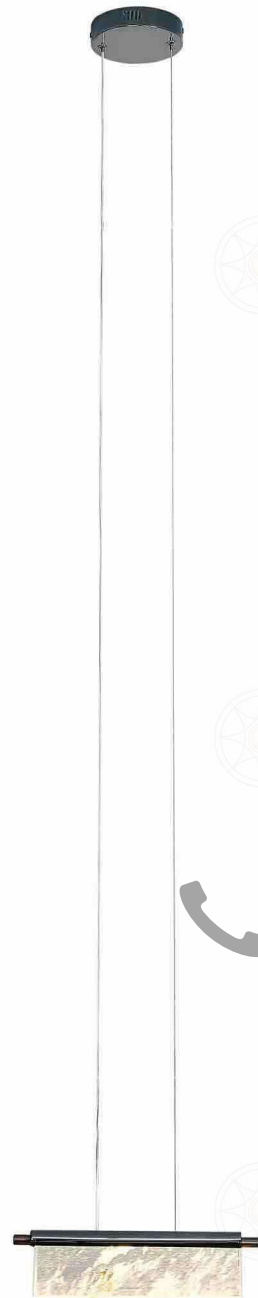

JH98073-1

尺寸Size: L290*E35*H1600mm

光源Bulb: LED软带

颜色Colour: 镜面枪黑+拉丝青古铜半哑油

材质Material: 不锈钢+天然肌理水晶