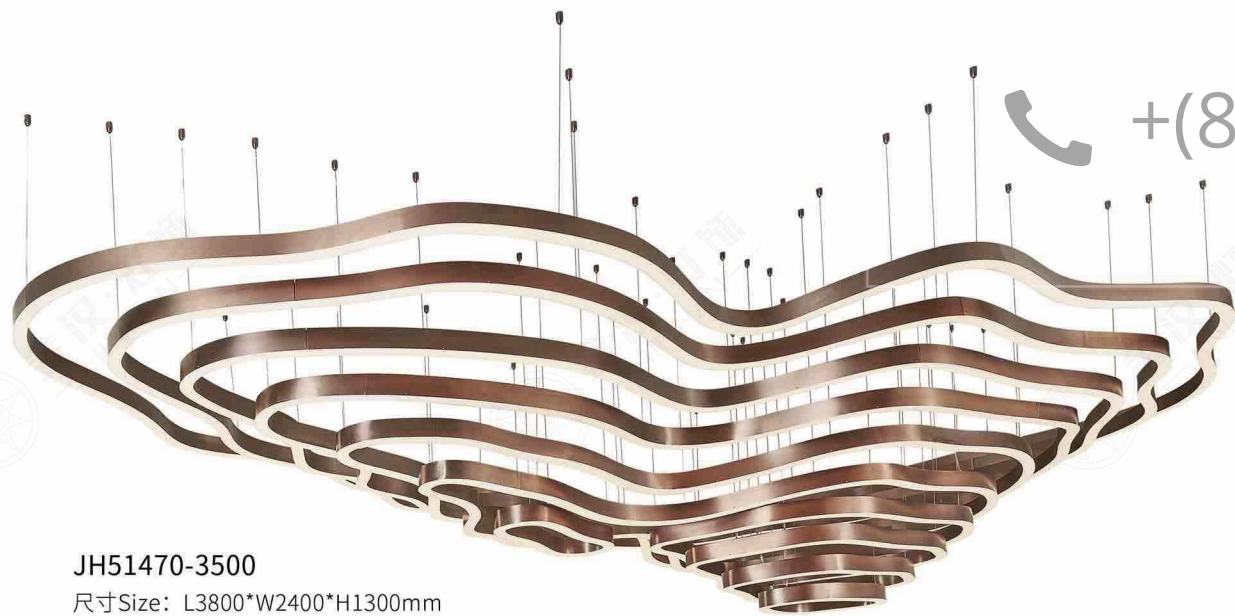

颜色Colour: 镜面枪黑

材质Material: 不锈钢+水晶

JH51391-16

尺寸Size: L3200*W200*H1600mm

光源Bulb: E14

颜色Colour: 拉丝枪黑

材质Material: 不锈钢+优质玻璃

+(86) 186-8880-7020