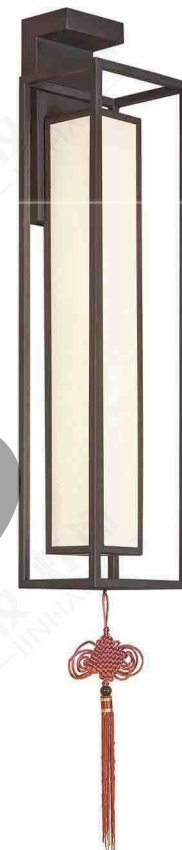

尺寸Size: W210*E140*H490mm
光源Bulb: LED软灯条 24V 3000K
颜色Colour: 染色仿青古铜交叉纹
材质Material: 不锈钢+铜+水晶

JH98076-1

尺寸Size: L210*W240*H1690mm
光源Bulb: LED软灯条 24V 3000K
颜色Colour: 染色仿青古铜交叉纹
材质Material: 不锈钢+铜+水晶

+ (86) 186-8880-7020