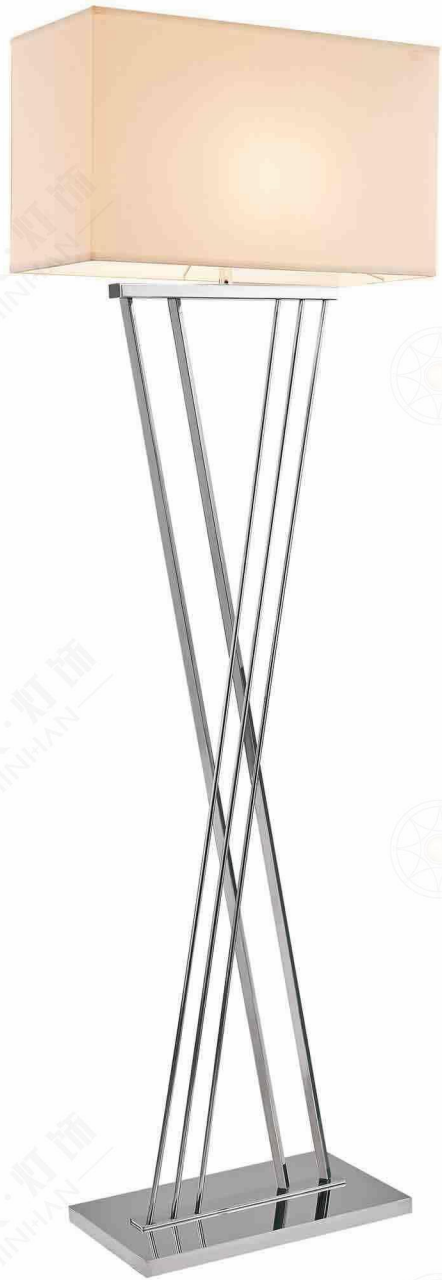

JHFL66326-1

尺寸Size: L550*W250*H1700mm
光源Bulb: E27
颜色Colour: 铬色
材质Material: 不锈钢