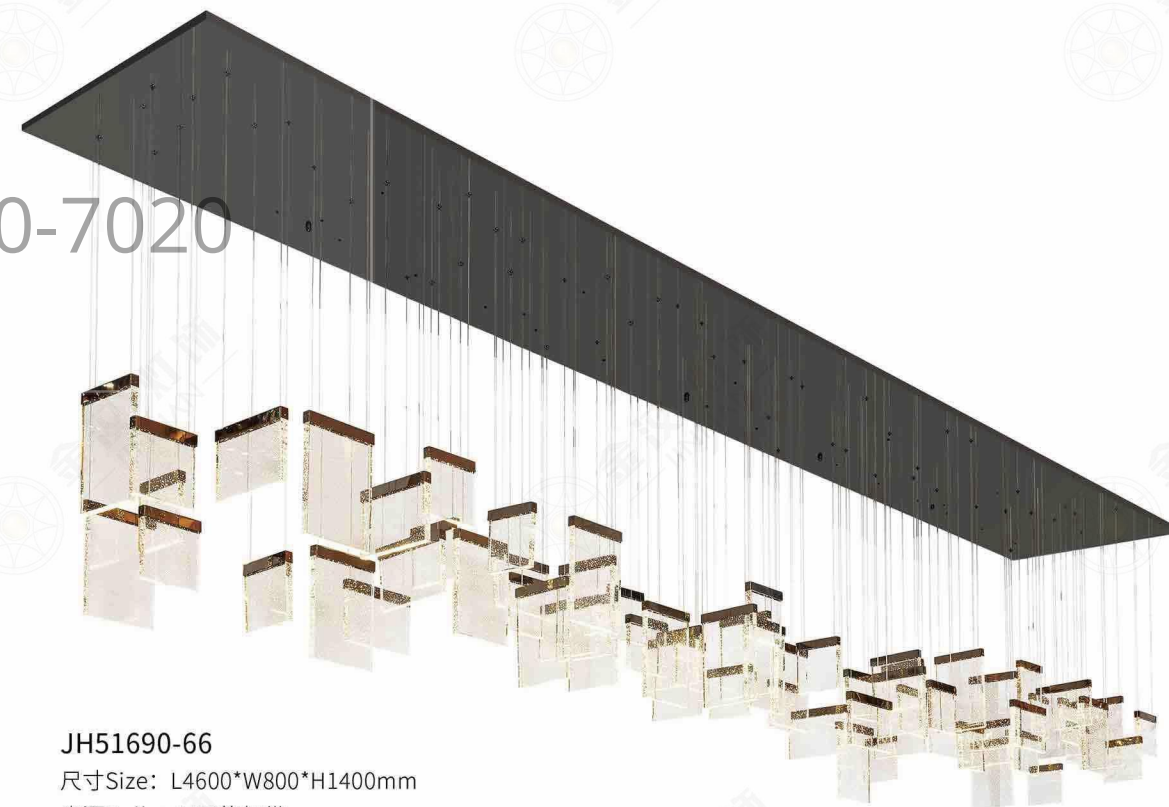

JH51248-3
尺寸Size: L185*W165*H1600mm
光源Bulb: E14
颜色Colour: 镜面黄铜
材质Material: 不锈钢+优质玻璃

JH51690-66
尺寸Size: L4600*W800*H1400mm
光源Bulb: LED软灯带
颜色Colour: 镜面枪黑
材质Material: 不锈钢+水晶

JH98073-16B

尺寸Size: D840*H2000mm