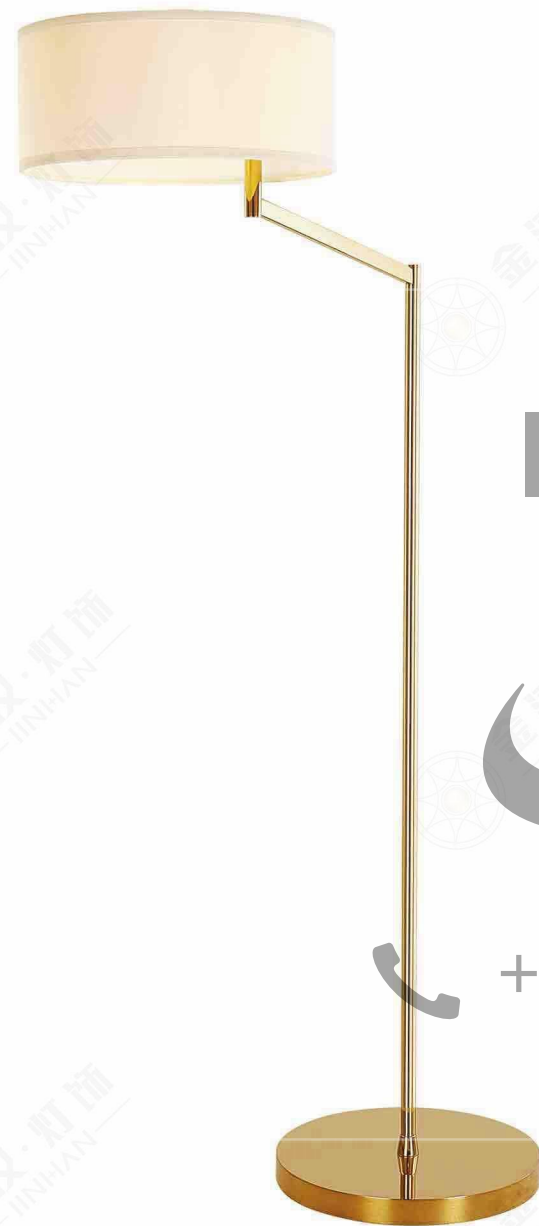

JHFL51669-1

尺寸Size: L760*H1420mm

光源Bulb: E27*9W LED 2700K

颜色Colour: 镜面香槟金

材质Material: 不锈钢