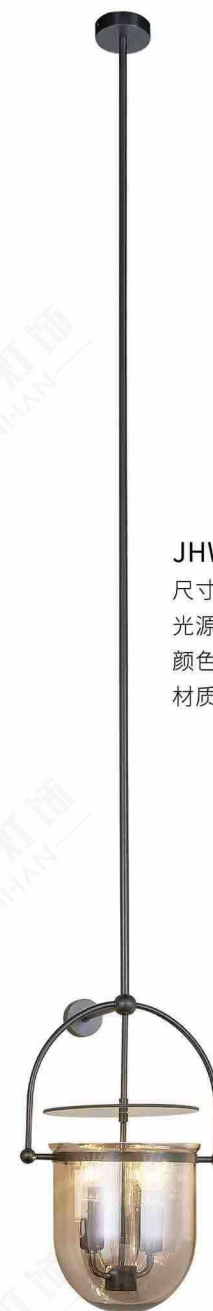

JHW51570-2

尺寸Size: W270*E290*H1800mm
光源Bulb: E14
颜色Colour: 拉丝枪黑半哑油
材质Material: 不锈钢+优质玻璃