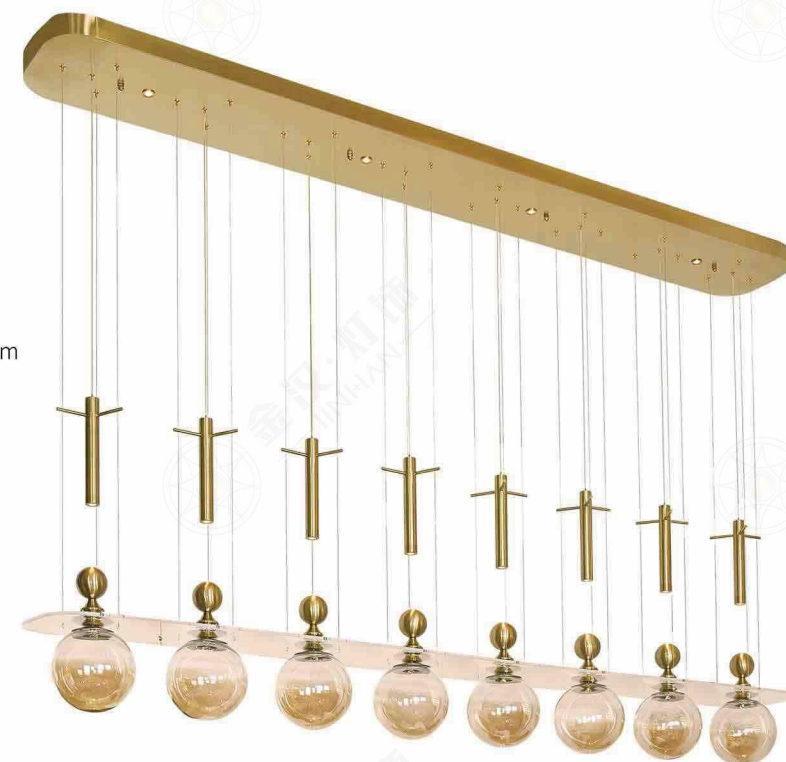

JH51649-8+4

尺寸Size: W2400*W300*H2100mm
光源Bulb: 小射灯
颜色Colour: 拉丝铂金
材质Material: 不锈钢+优质玻璃