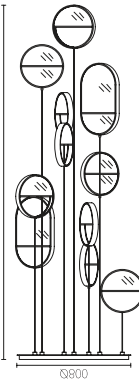

那盏光进来的地方  
万物皆有裂痕  
时间的流逝会留下痕迹  
万物不能永远存在  
对立的美学矛盾  
永恒与痕迹

Everything  
cannot last  
forever

Rotate 270  
° left and  
right

EDS140-JD

EDS140-J

EDS140-2

EDS140-JT

EDS140-JA