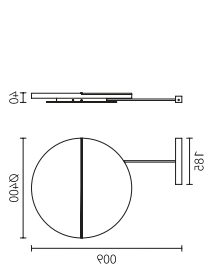

EB3T42-B2

Гунаг есирбэ