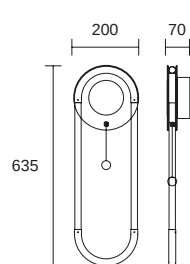

## Rainbow

FX2056-800

FX2056-600

FX2056-1000

FB2056-1

F T2056-3

●+● Black+Rose Gold   ●+● White+Rose Gold   Material: Iron + Aluminum

领航员  
**pilot**