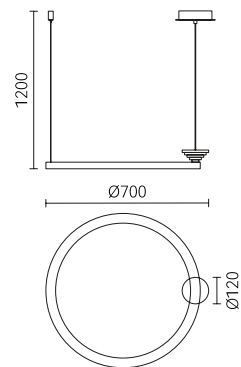

FD2192-700