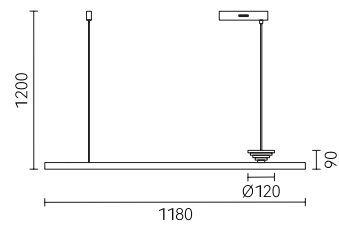

Inception

FD2192-1M

● Chrome

Material: Stainless steel+Acrylic