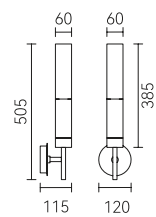

FD2019-1A

FD2019-1B

FD2019-1C

F T2019-1

FB2019-1

● Peel black

● Glod

Material: Aluminium+Marble+Crystal