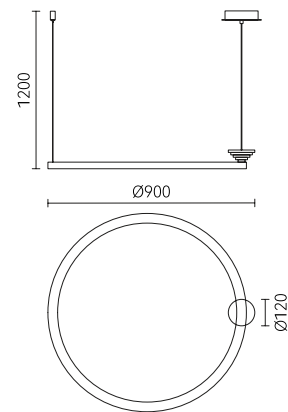

FD2192-900