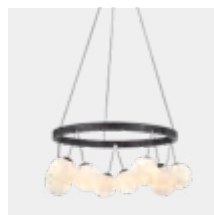

2198  
WREATH  
花环  
P132-P139

2199  
BRIGHT PEARL  
明珠  
P140-P143

1857  
RAIN  
雨  
P144-P149

2105  
FAR PEAK  
远峰  
P148-P157

2106  
JELLYSH  
水母  
P158-P161

2108  
CONDENSING LIGHT  
凝光  
P162-P163

2120  
TANGO  
探戈  
P164-P171

2122  
CANDY  
糖果  
P172-P177

2126  
FRUITFUL AUTUMN  
硕果  
P178-P185

2128  
BEIBEI  
贝贝  
P186-P189

2130  
TOUR AROUND  
环游  
P190-P197

2135  
FISHBOWL  
鱼缸  
P198-P201

2145  
LUNAR ECLIPSE  
月蚀  
P202-P203