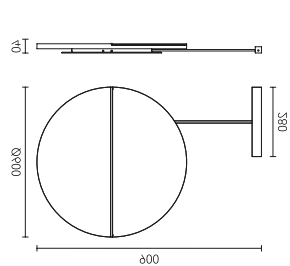

EB3T42-B1

Гунаг есирбэ