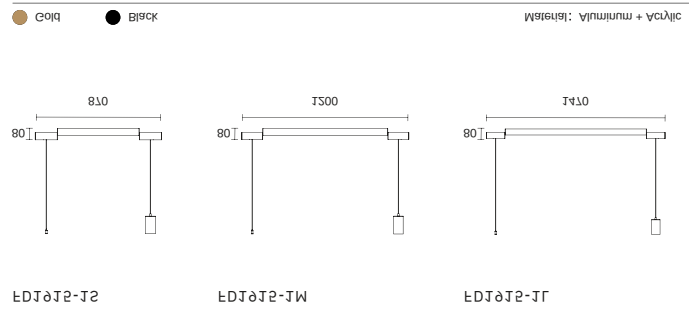

Harb of Light