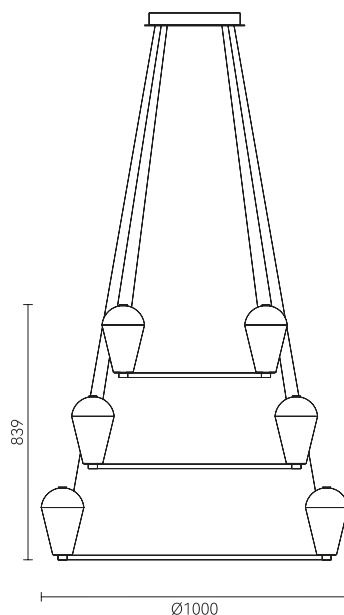

shuttle

FD2049-18

●+● Gold+Alabaster

Material: Glass+Alabaster+Iron