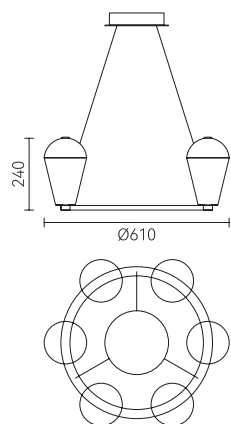

shuttle

FD2049-6