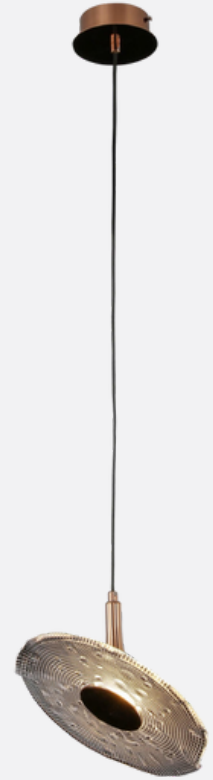

MD-8011/1 大
D310 MD-8011 小
D250