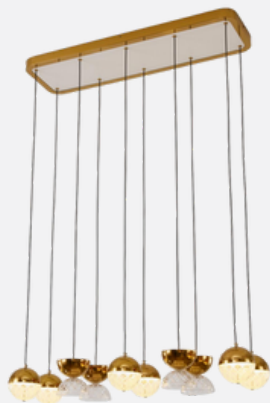

MT8086-1L-A D120*H450
MT8086-1L-B D120*H380

MD8086-1L-A D120*H300

葫芦 (8086)

MX8086-8L D600*H2600

葫芦 (8086)

MX8086-5L L900*W120*H1800

MX8086-10L D800*H1800

MX8086-8L D600*H2600

MD8086-2L D120*H245

卡溜地溜球 (88 1 10)

MX8110-22L D1020*H1800

MX8110-16L D850*H1800

MX8110-10L D620*H1800

MX8110-5L L950*W120*H1800

MX8110-10L L950*W300*H1800

MX8110-2L-A L245*W120*H1800