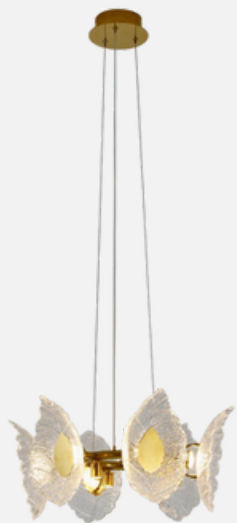

MD-8036/10L L1100*W465*H285