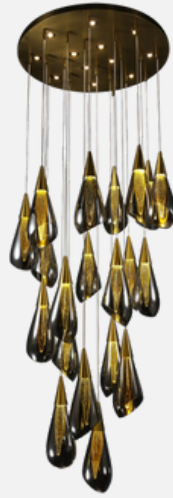

MX83019/20 D750*H2000