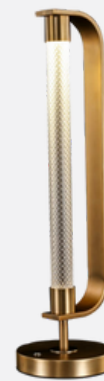

迪奥 (8030)

MD8030-8L L950*W275*H410

MB8030/2 H680*280

ML8030/3 D300*H1700

MD8030/3 D300*H1800

MD8030/2 D300*H1800

MT8030/1 D170*H630

卡地亚 (8061)