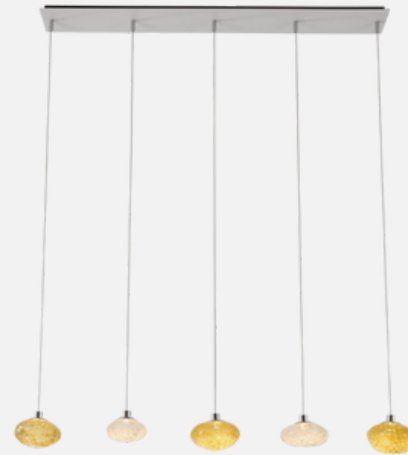

MD-8106/5L L1200*W150*H1500