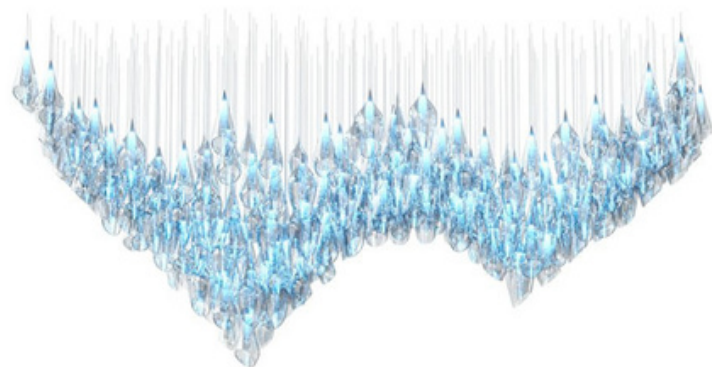

专利号: 202130875908.8

北极光 (83019)

MD-8106/16L L800*W800*H3000

MX83019/20 D750*H2000

MX83019/16 D800*H850

MB83019/1 W130*H700*S210

MX83019/5 L1200*W100*H1400

受凹面镜具有聚集光线的物理属性，根据不同的观看位置，反射形成倒立、放大或缩小的像。将玻璃表面电镀感光层，利用凹面镜的光学特性，通过光线明暗的变化，以及不同的位置创造出光、影、像之间的微妙关系。