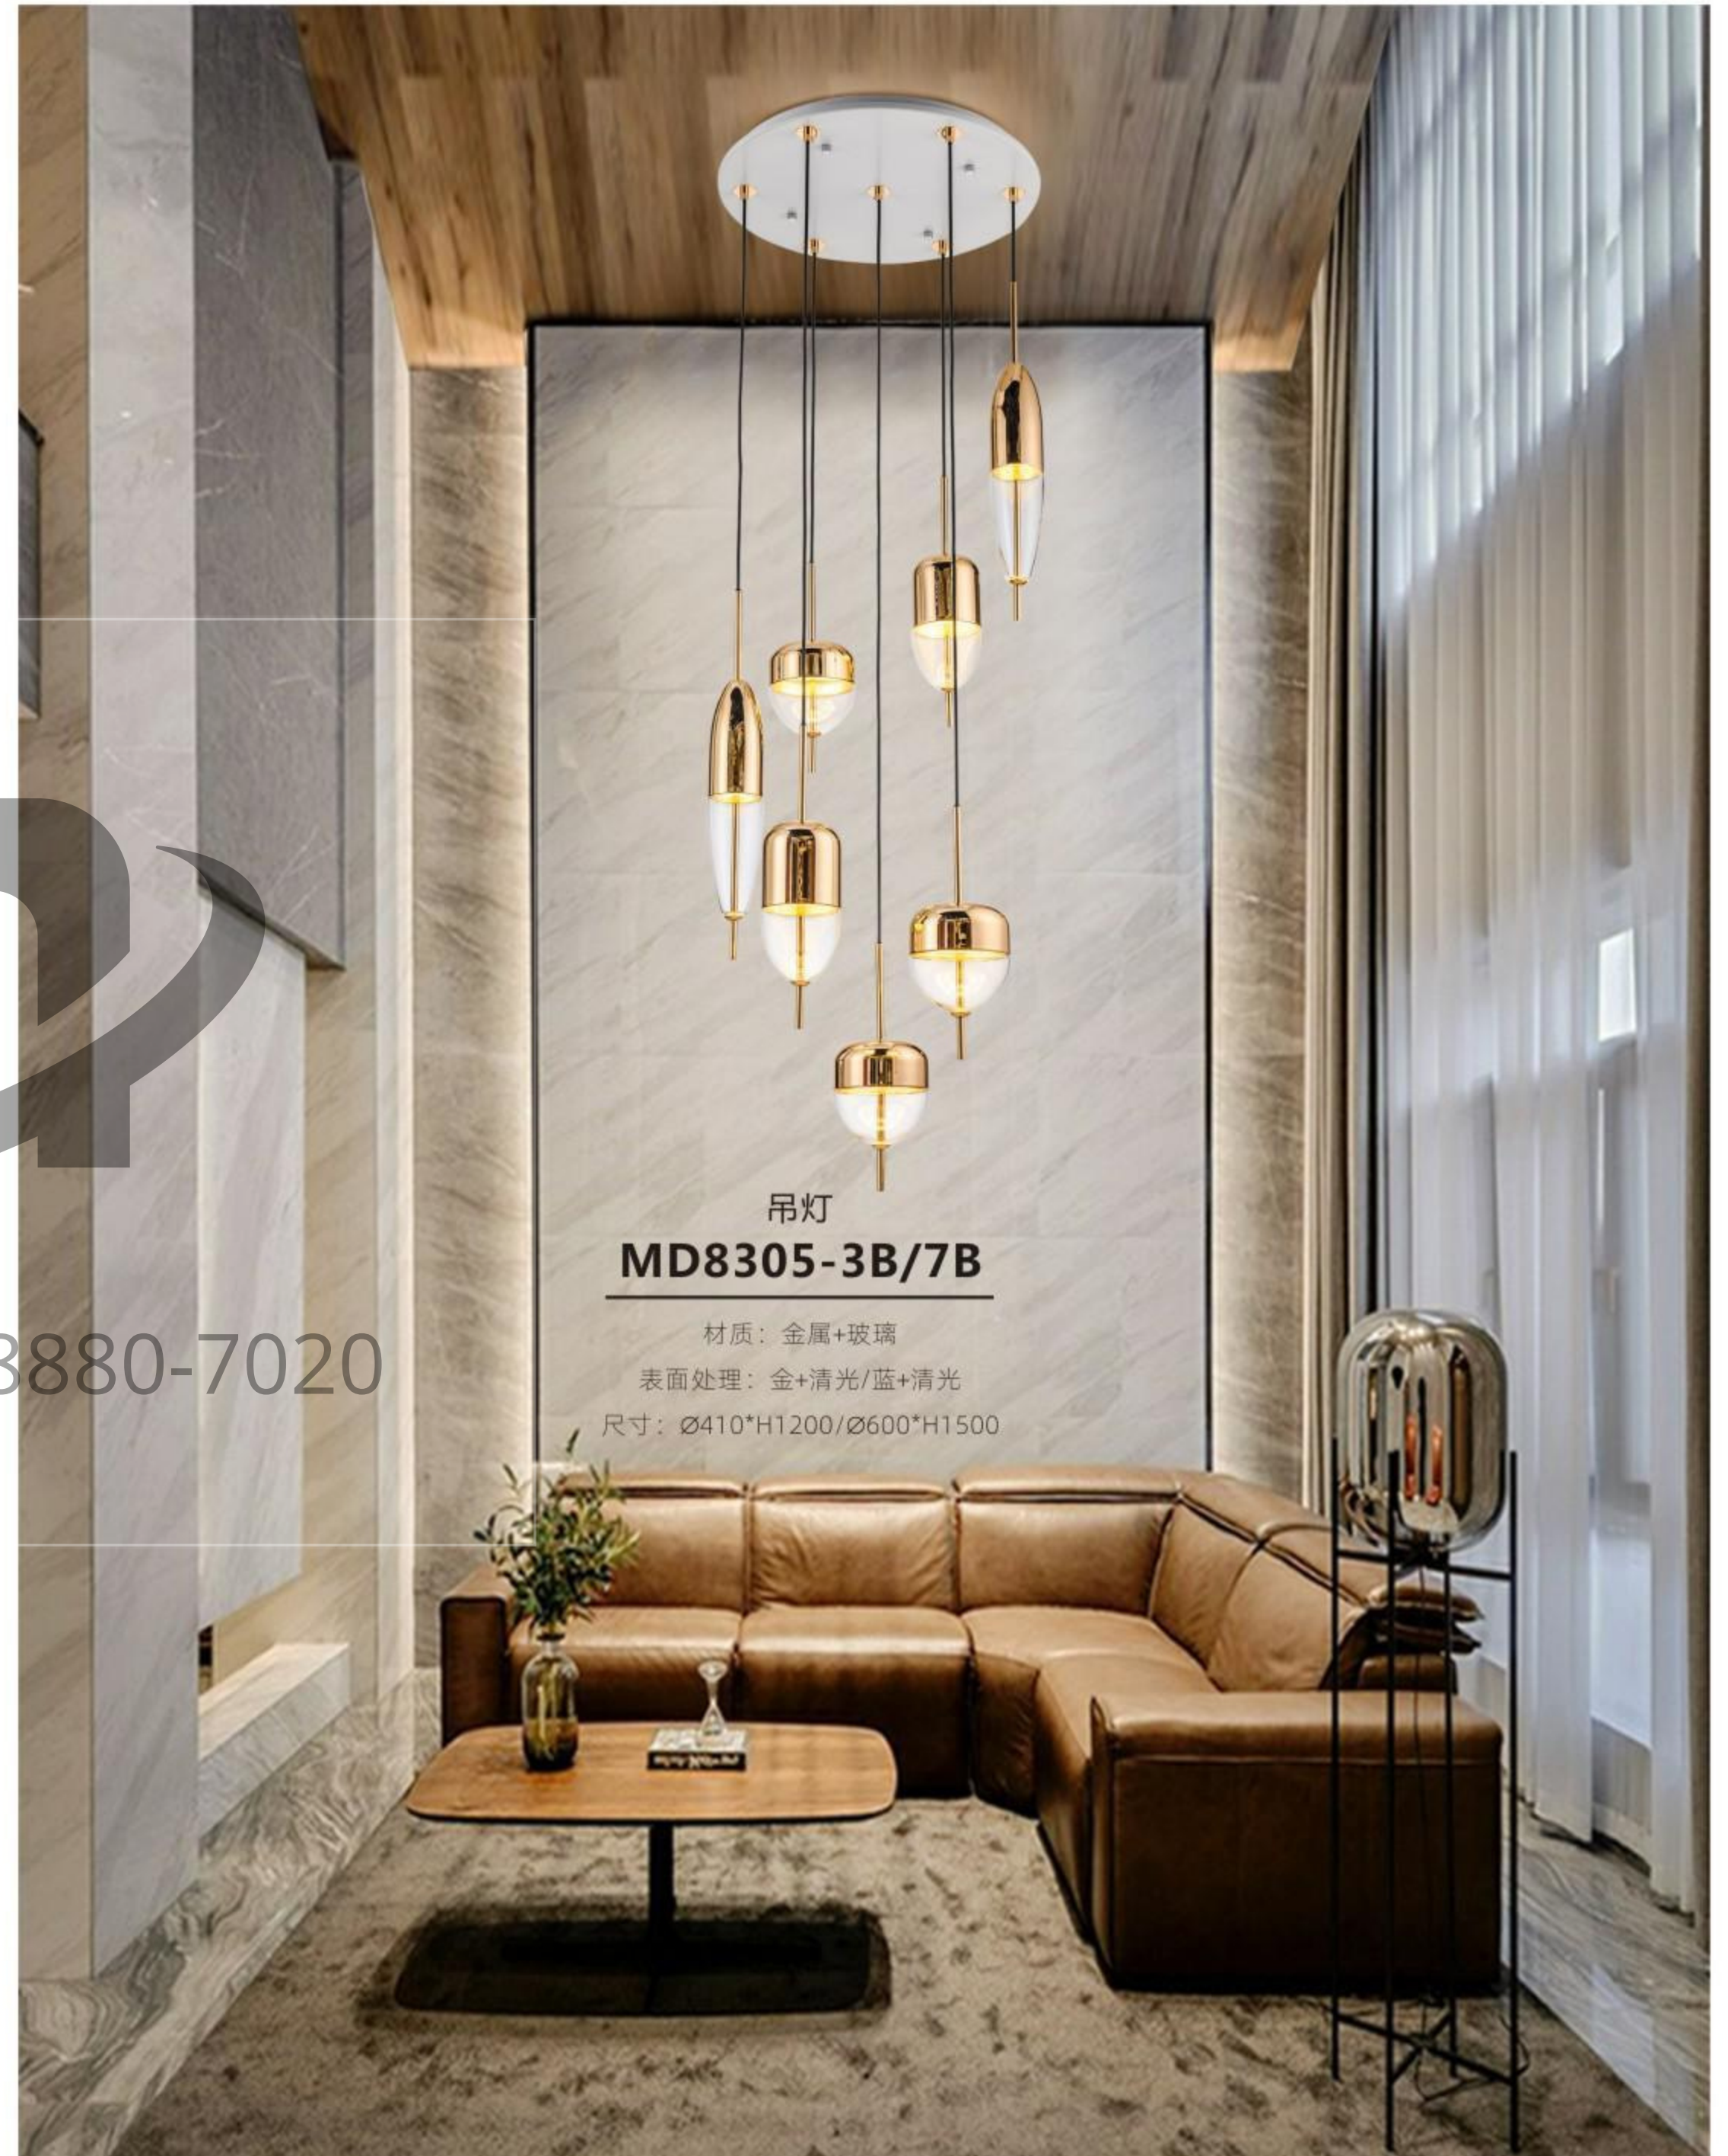

吊灯  
**MD8305-1A**

材质：金属+玻璃  
表面处理：金+清光/蓝+清光  
尺寸：Ø90\*H600

吊灯  
**MD8305-1B**

材质：金属+玻璃  
表面处理：金+清光/蓝+清光  
尺寸：Ø120\*H450

吊灯  
**MD8305-1C**

材质：金属+玻璃  
表面处理：金+清光/蓝+清光  
尺寸：Ø150\*H370

+ (86) 186-8880-7020

吊灯  
**MD8305-3B/7B**