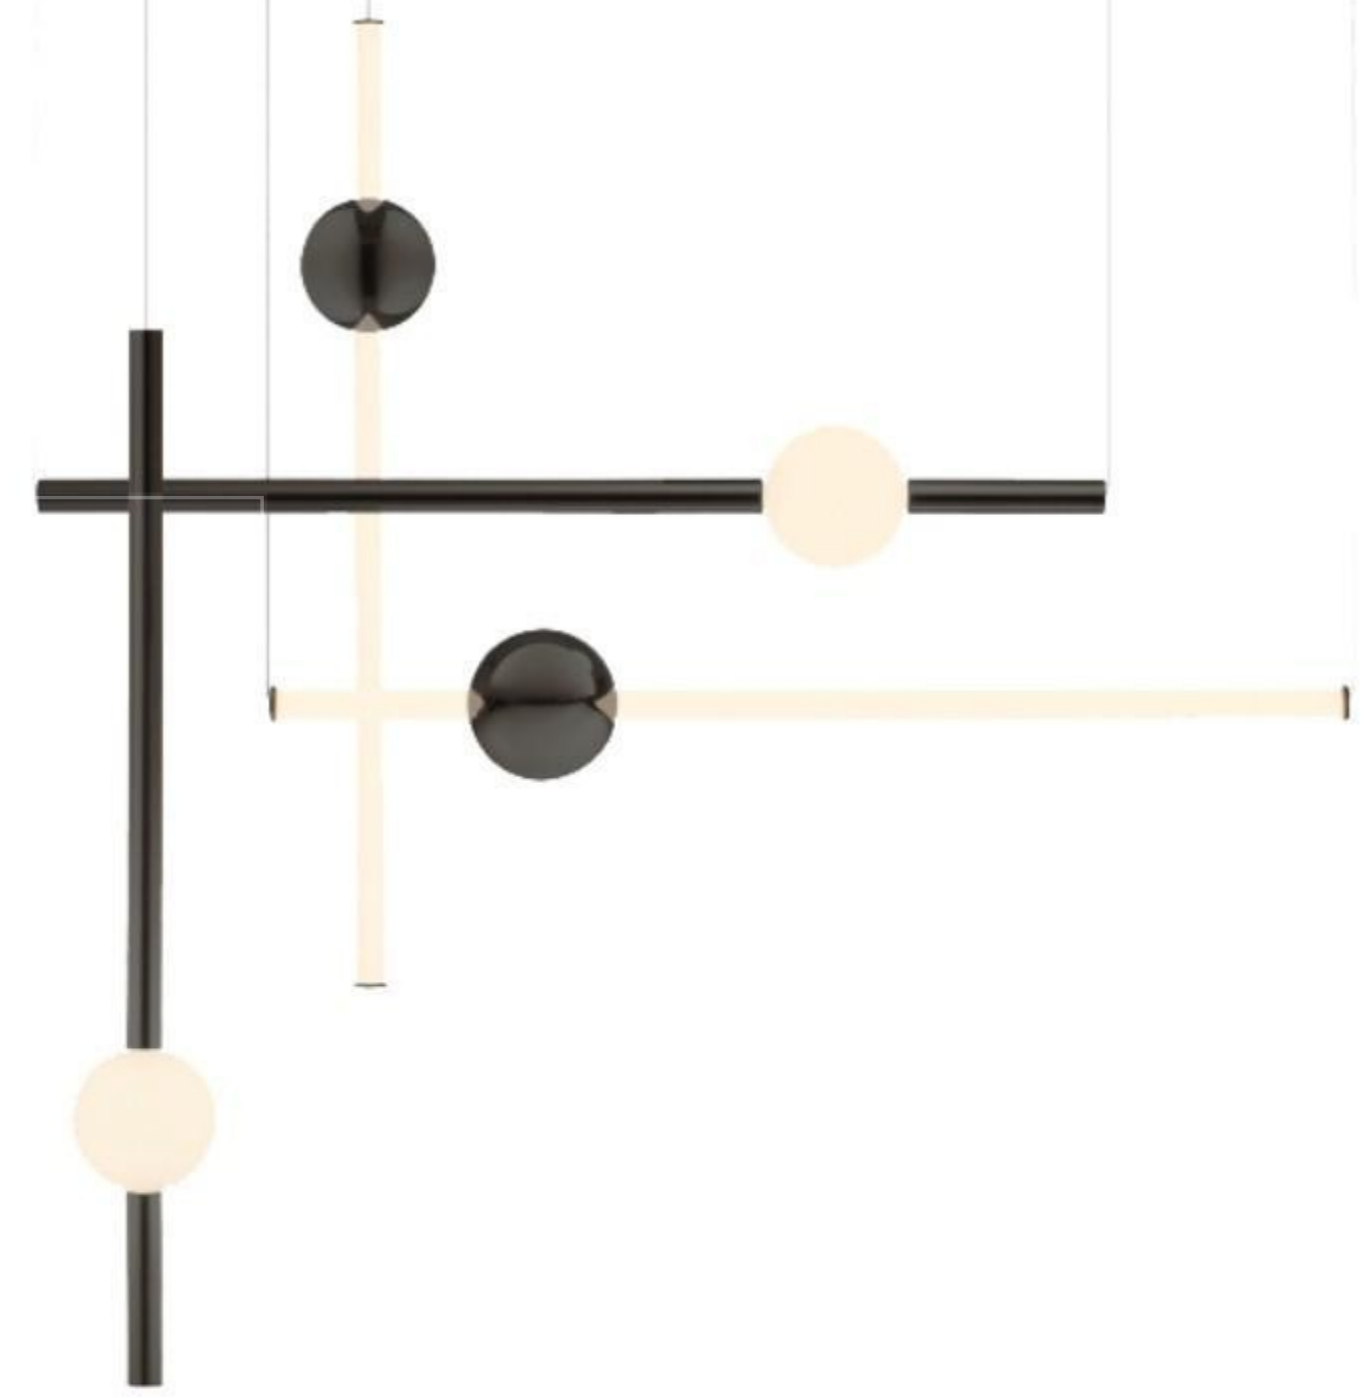

+ (86) 186-8880-7020

吊灯
MD8281-4/6

材质：金属+玻璃
表面处理：金色 / 黑色