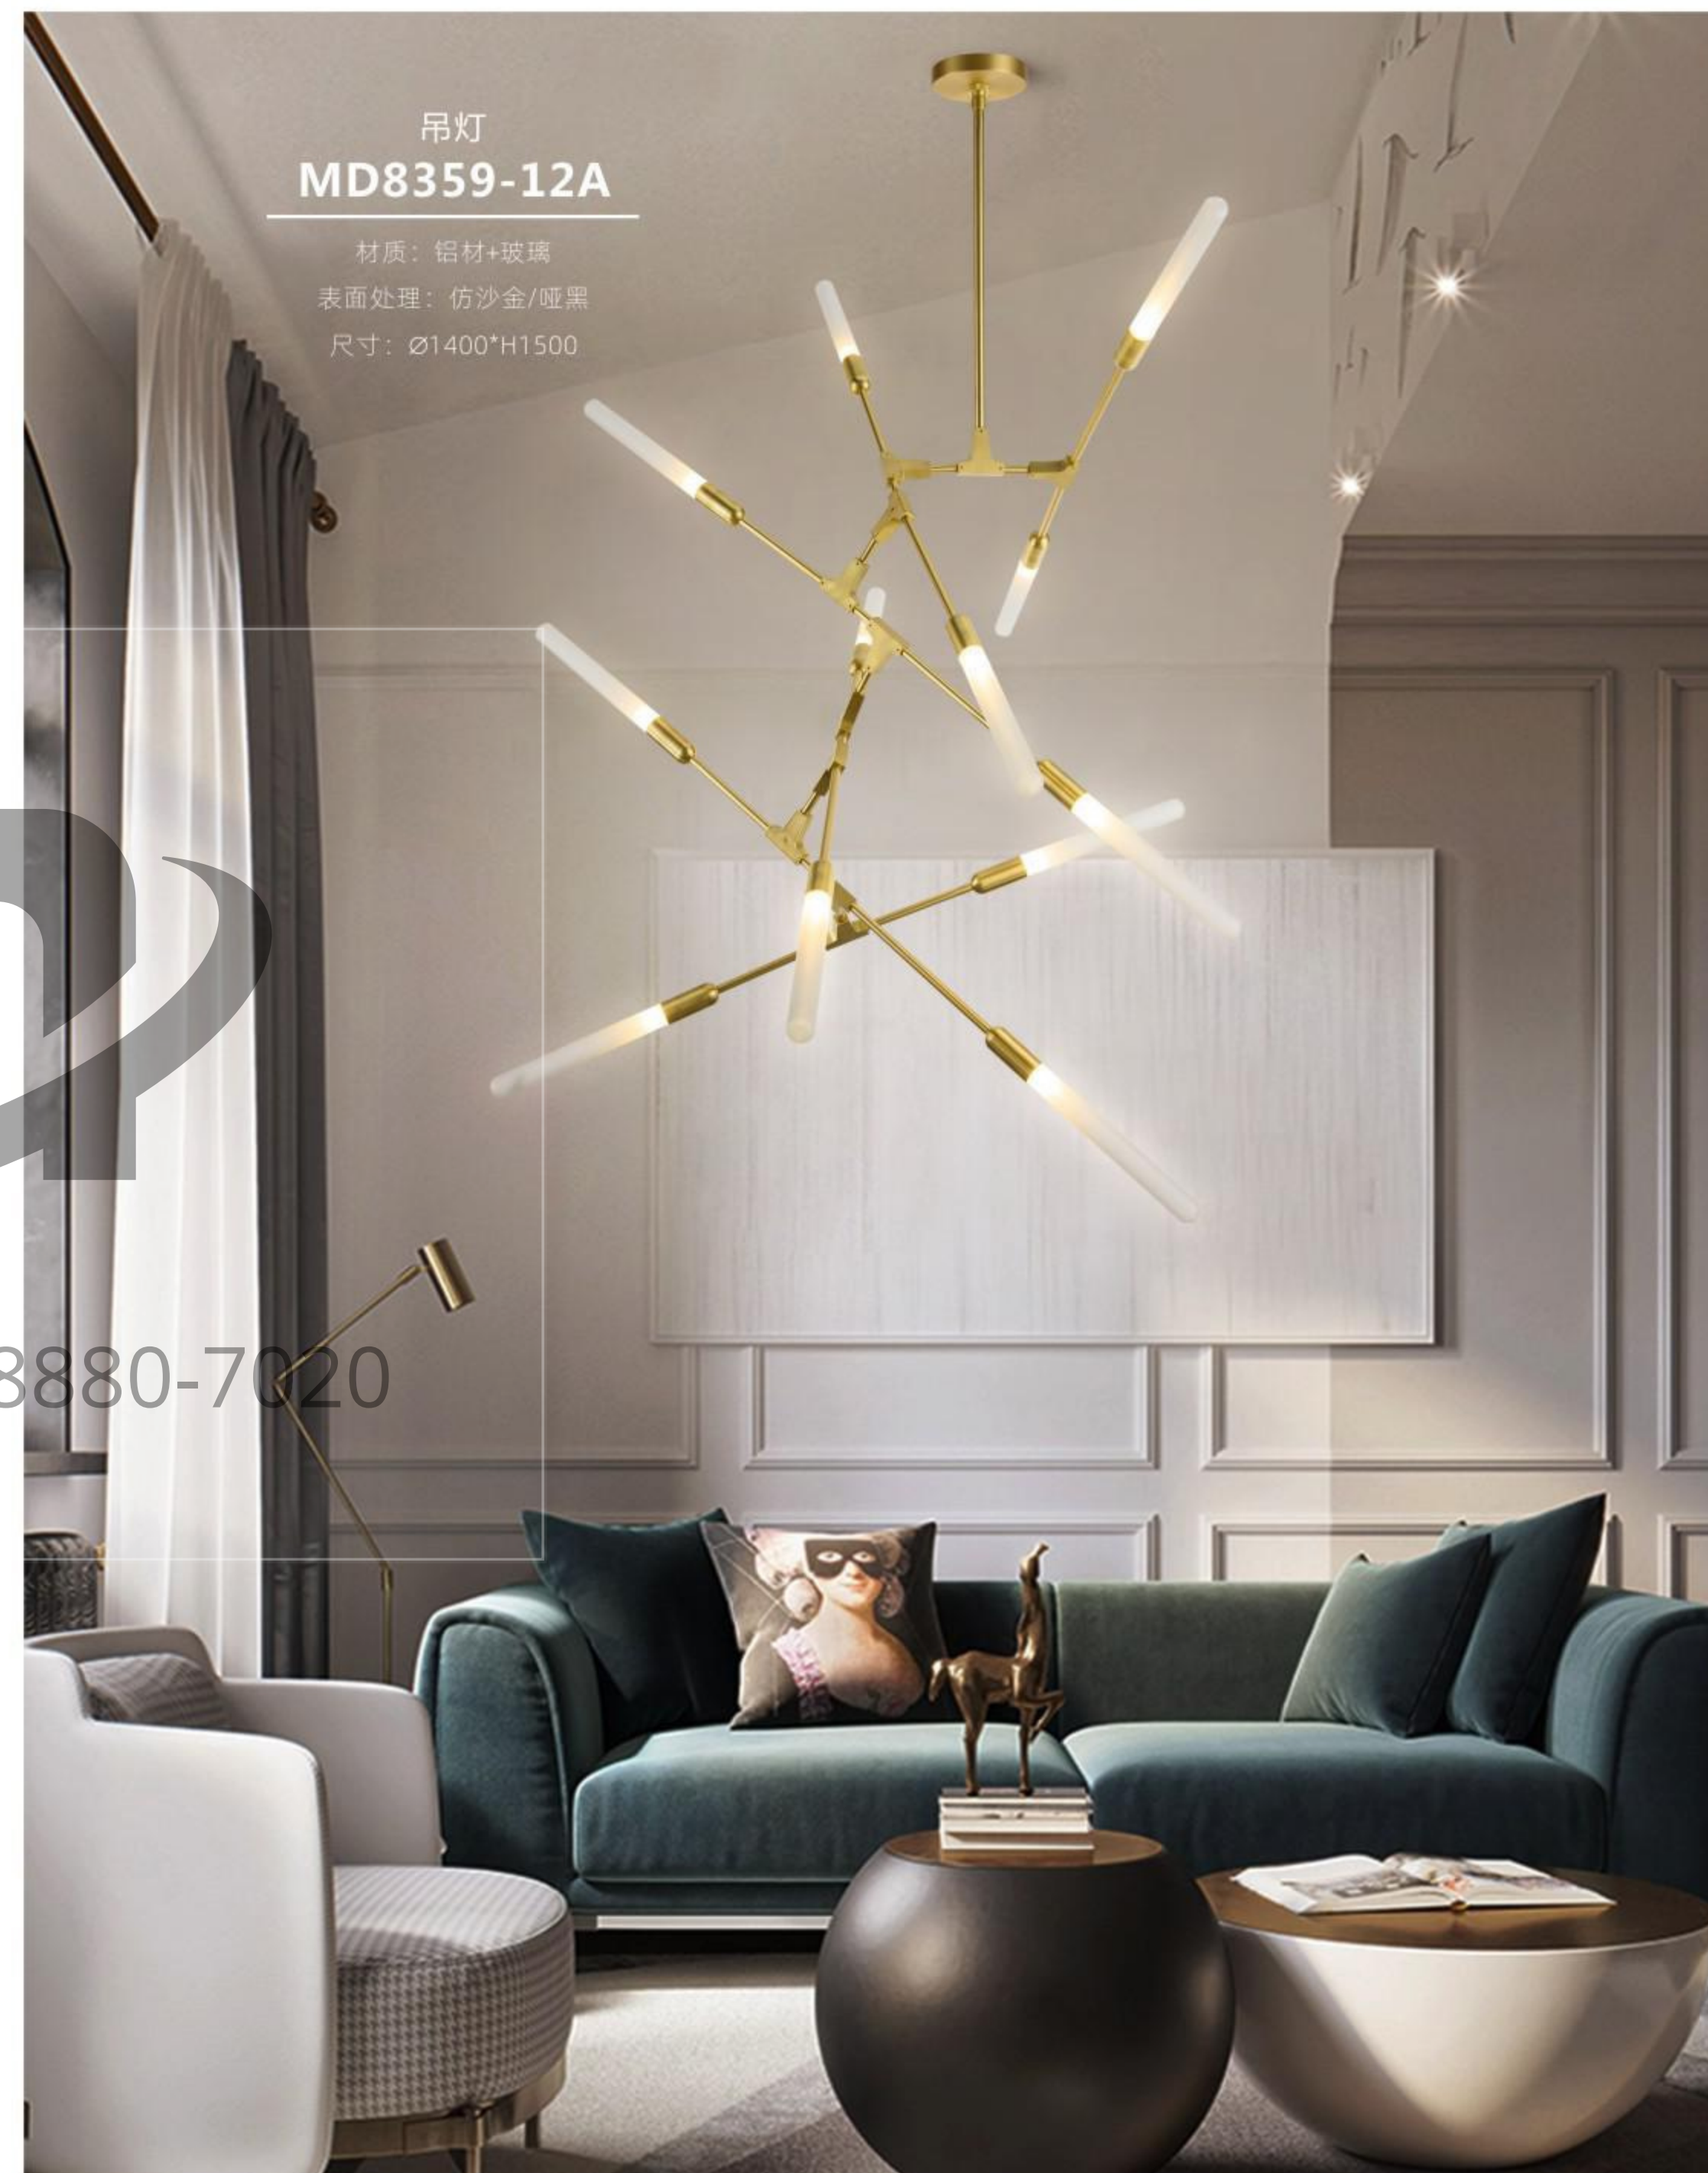

材质：铝材+玻璃
表面处理：仿沙金/哑黑
尺寸：Ø600*H680

吊灯
MX8359-12L

材质：铝材+玻璃
表面处理：仿沙金/哑黑
尺寸：L1200*W300*H600

吊灯
MD8359-12A

材质：铝材+玻璃
表面处理：仿沙金/哑黑
尺寸：Ø1400*H1500