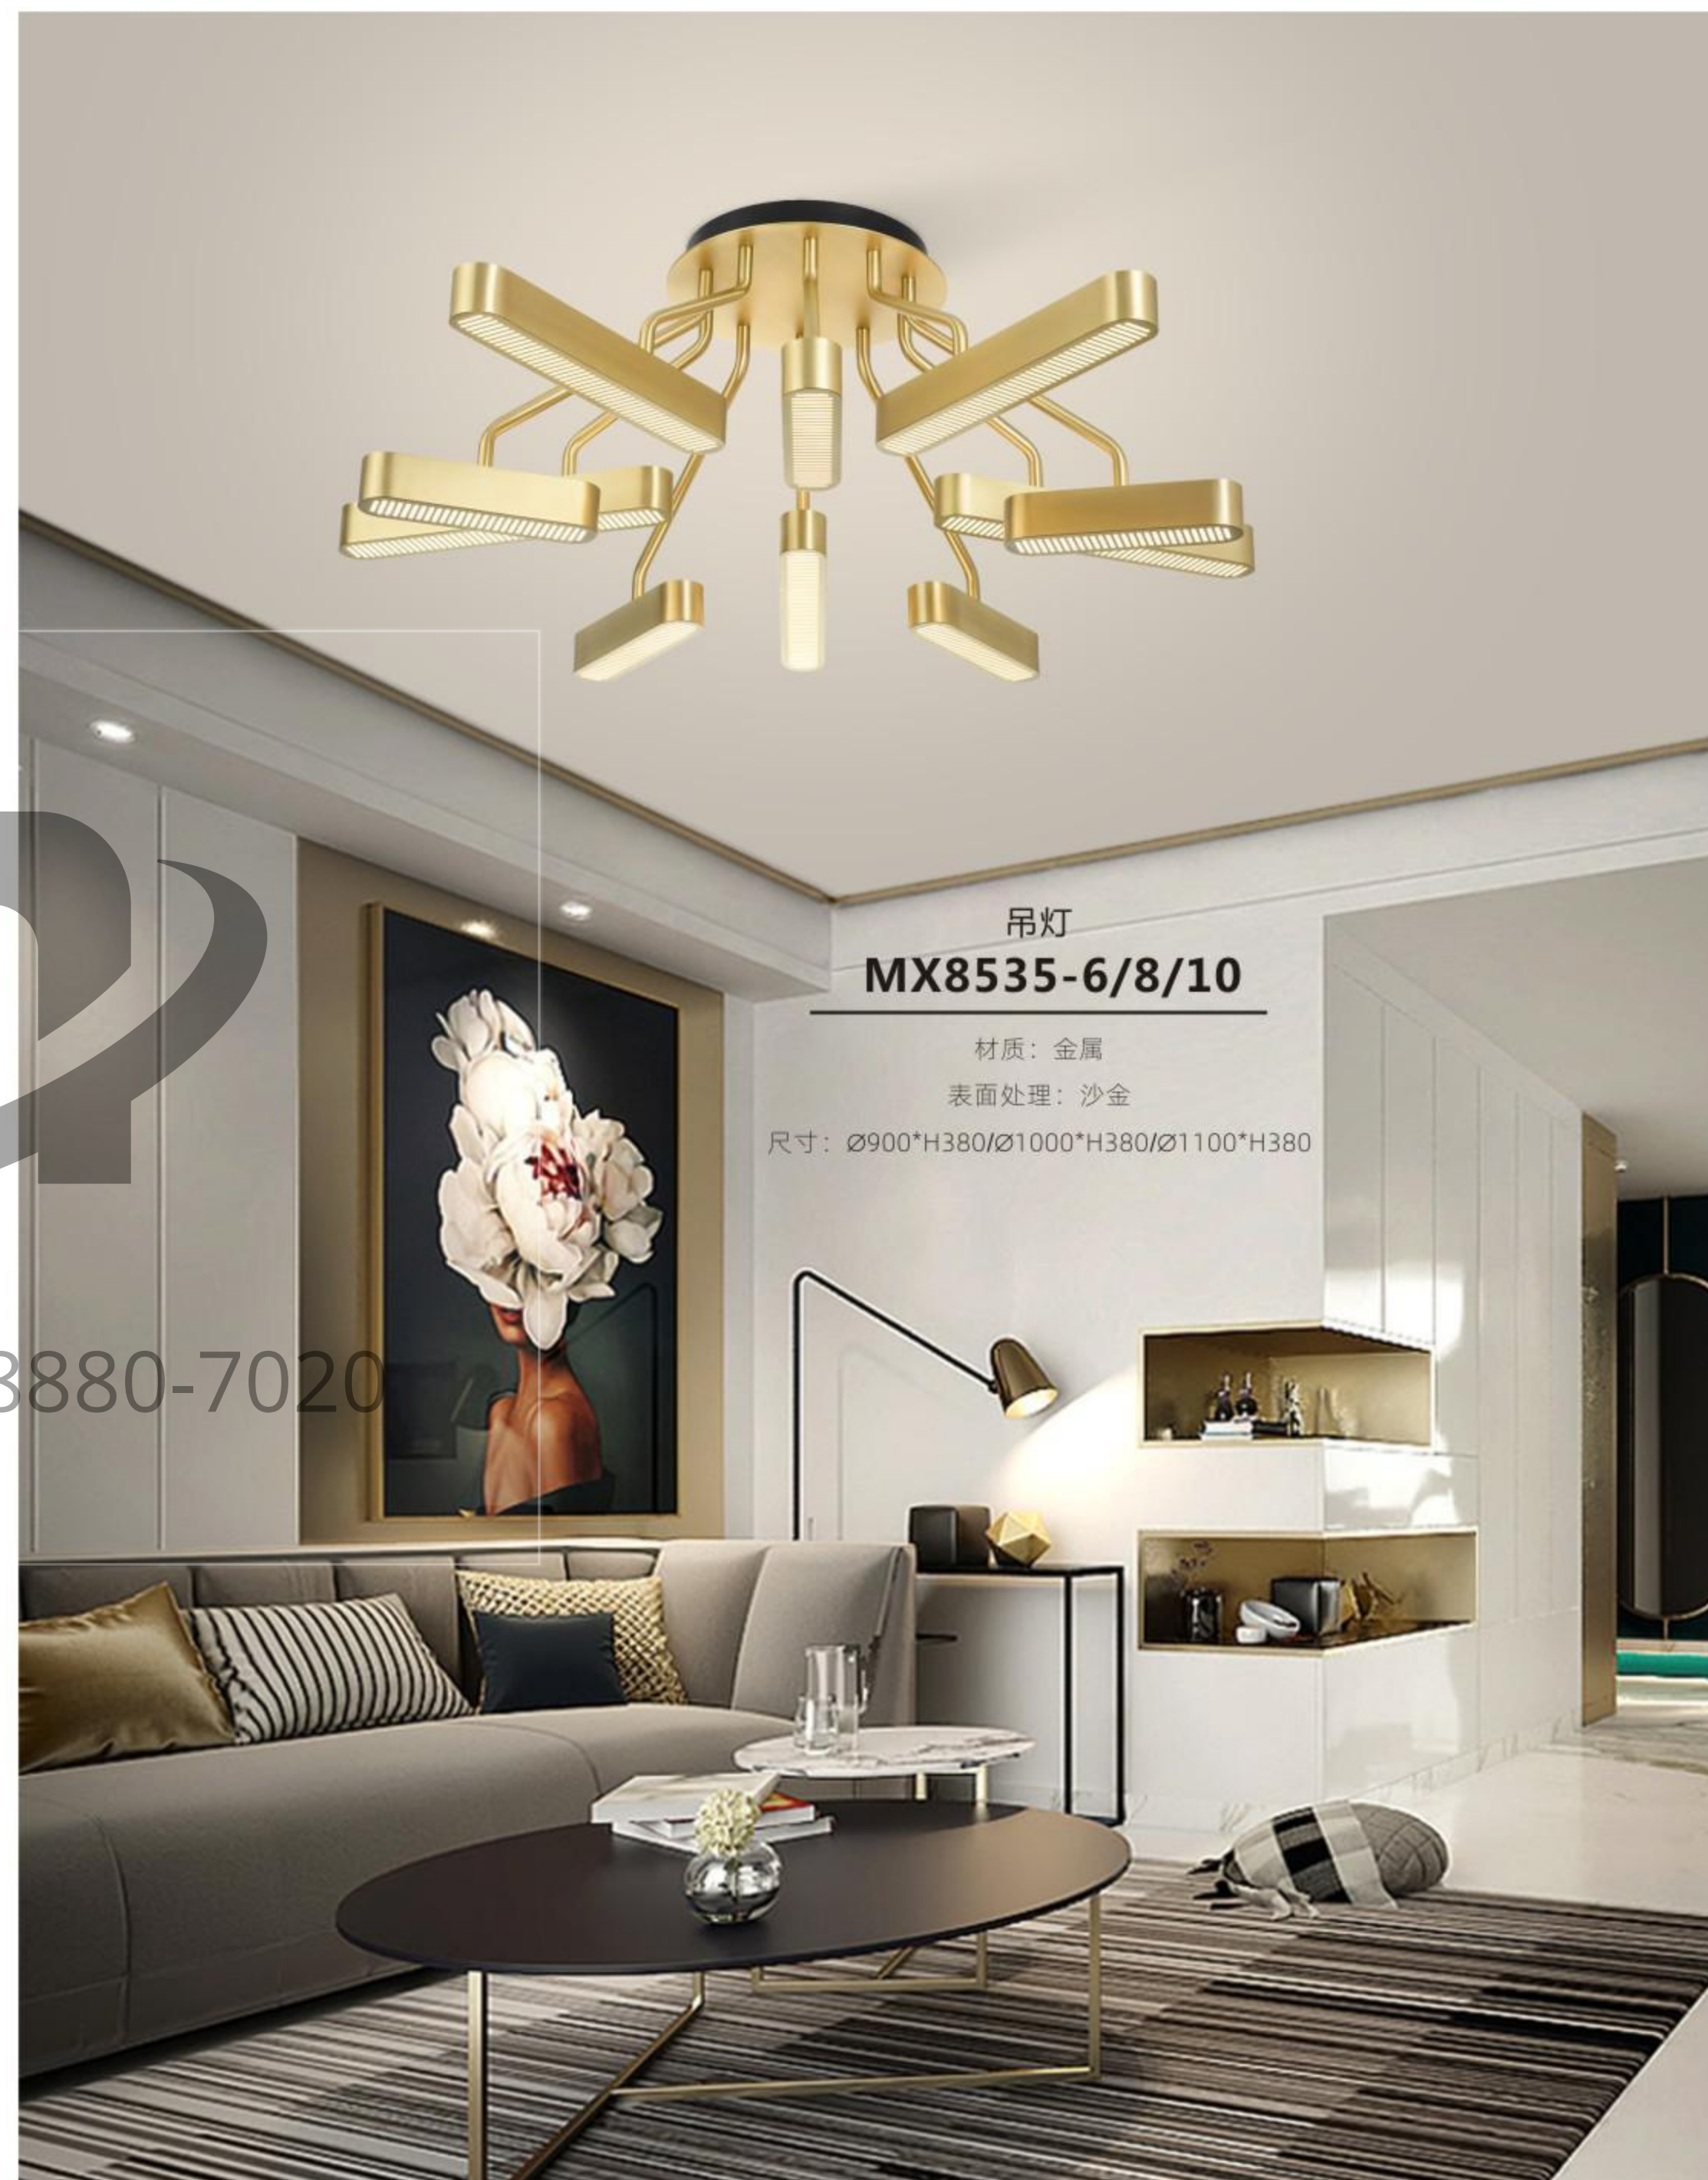

+ (86) 186-8880-7020

吊灯
MX8535-6/8/10