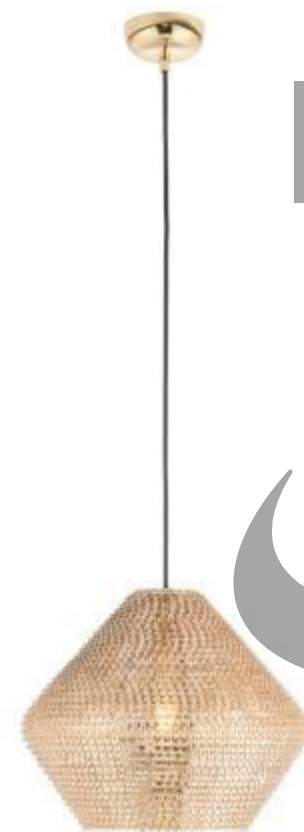

吊灯
MD8398-A

材质：金属
表面处理：韩国金/玫瑰金
尺寸：Ø350*H290