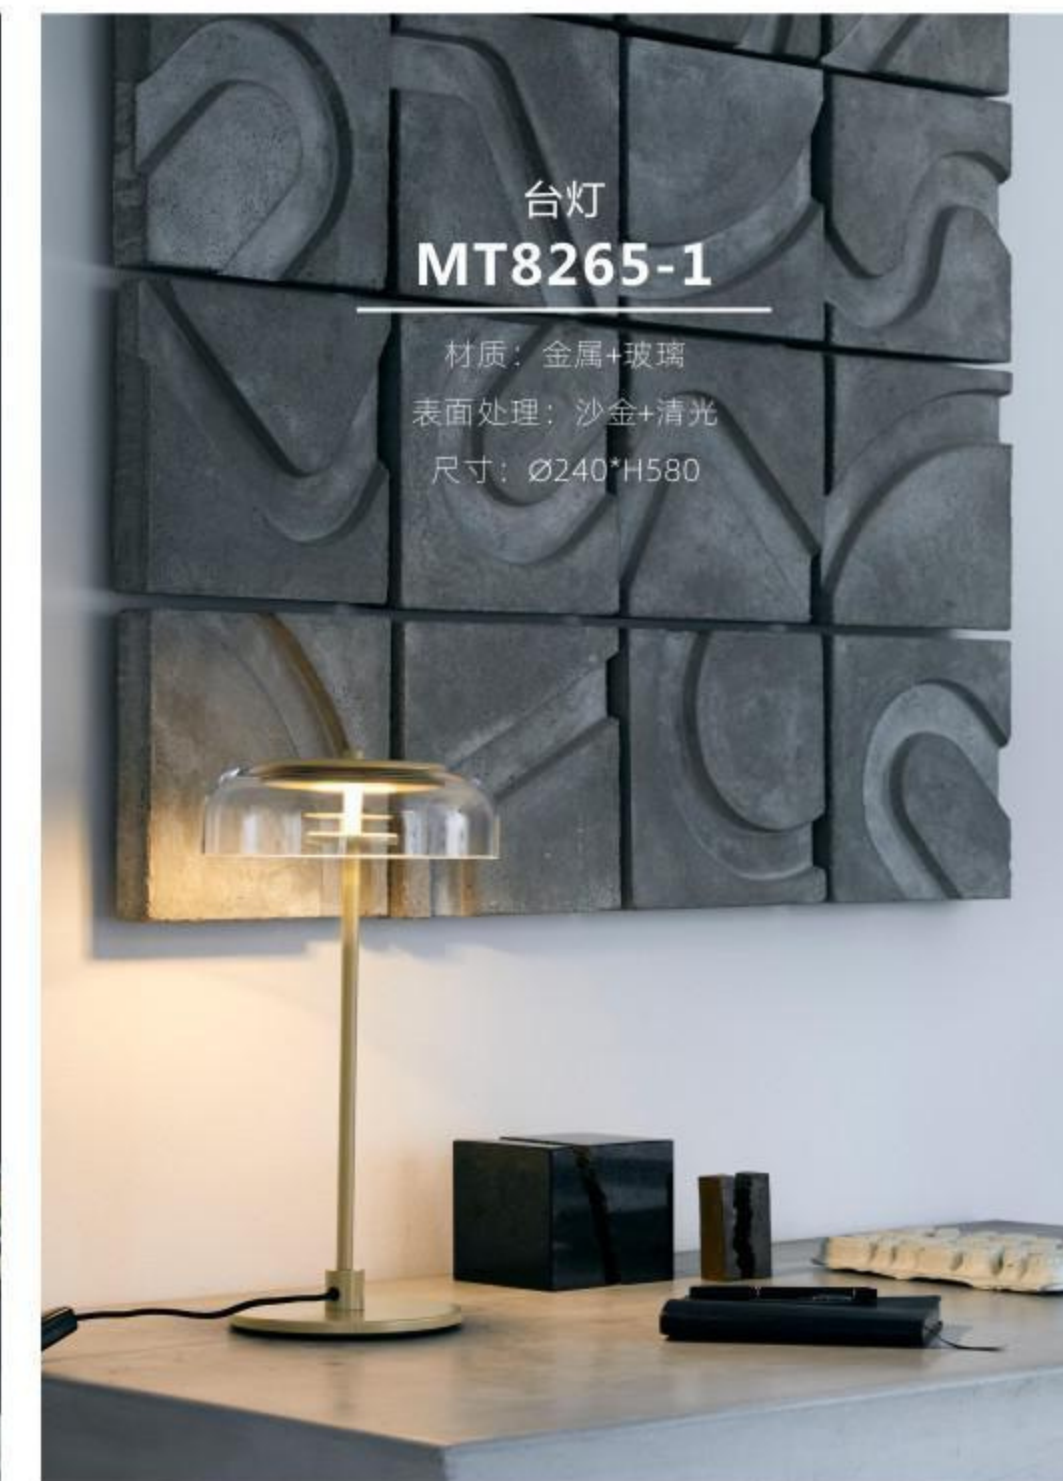

台灯
MT8265-1

材质：金属+玻璃
表面处理：沙金+清光
尺寸：Ø240*H580

+ (86) 186-8880-7020