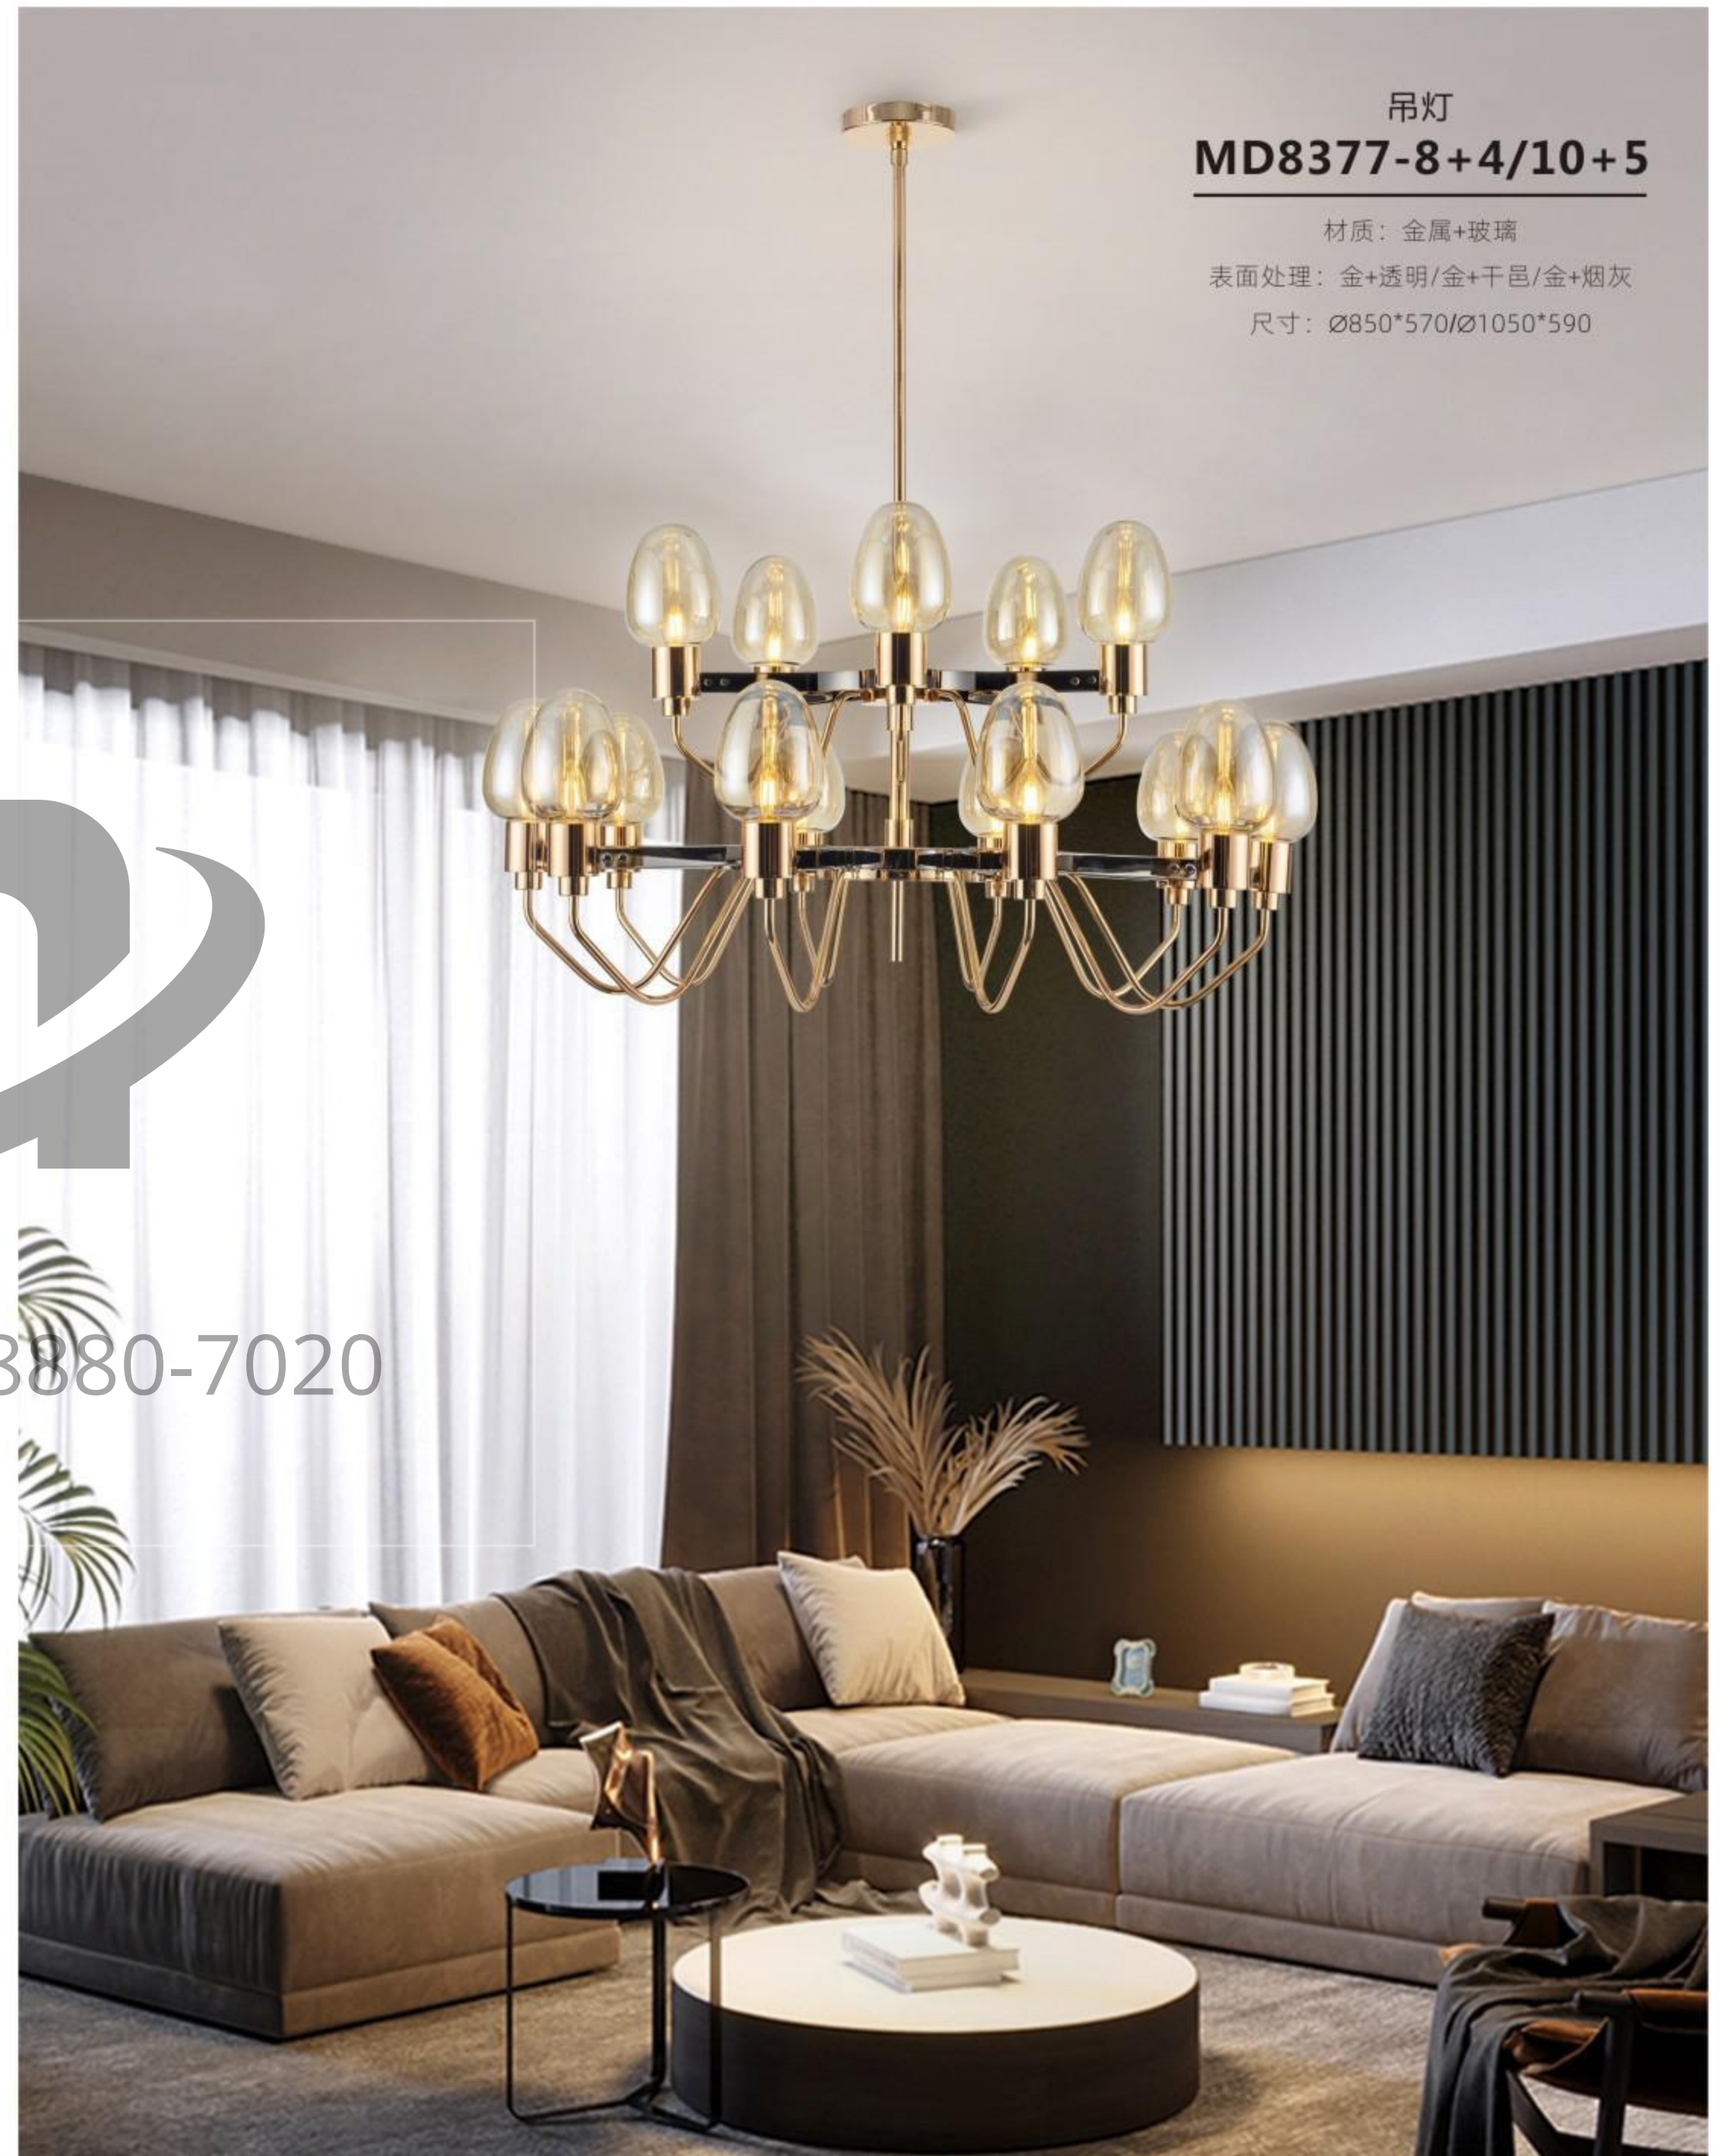

+ (86) 186-8880-7020

吊灯
MD8377-8+4/10+5