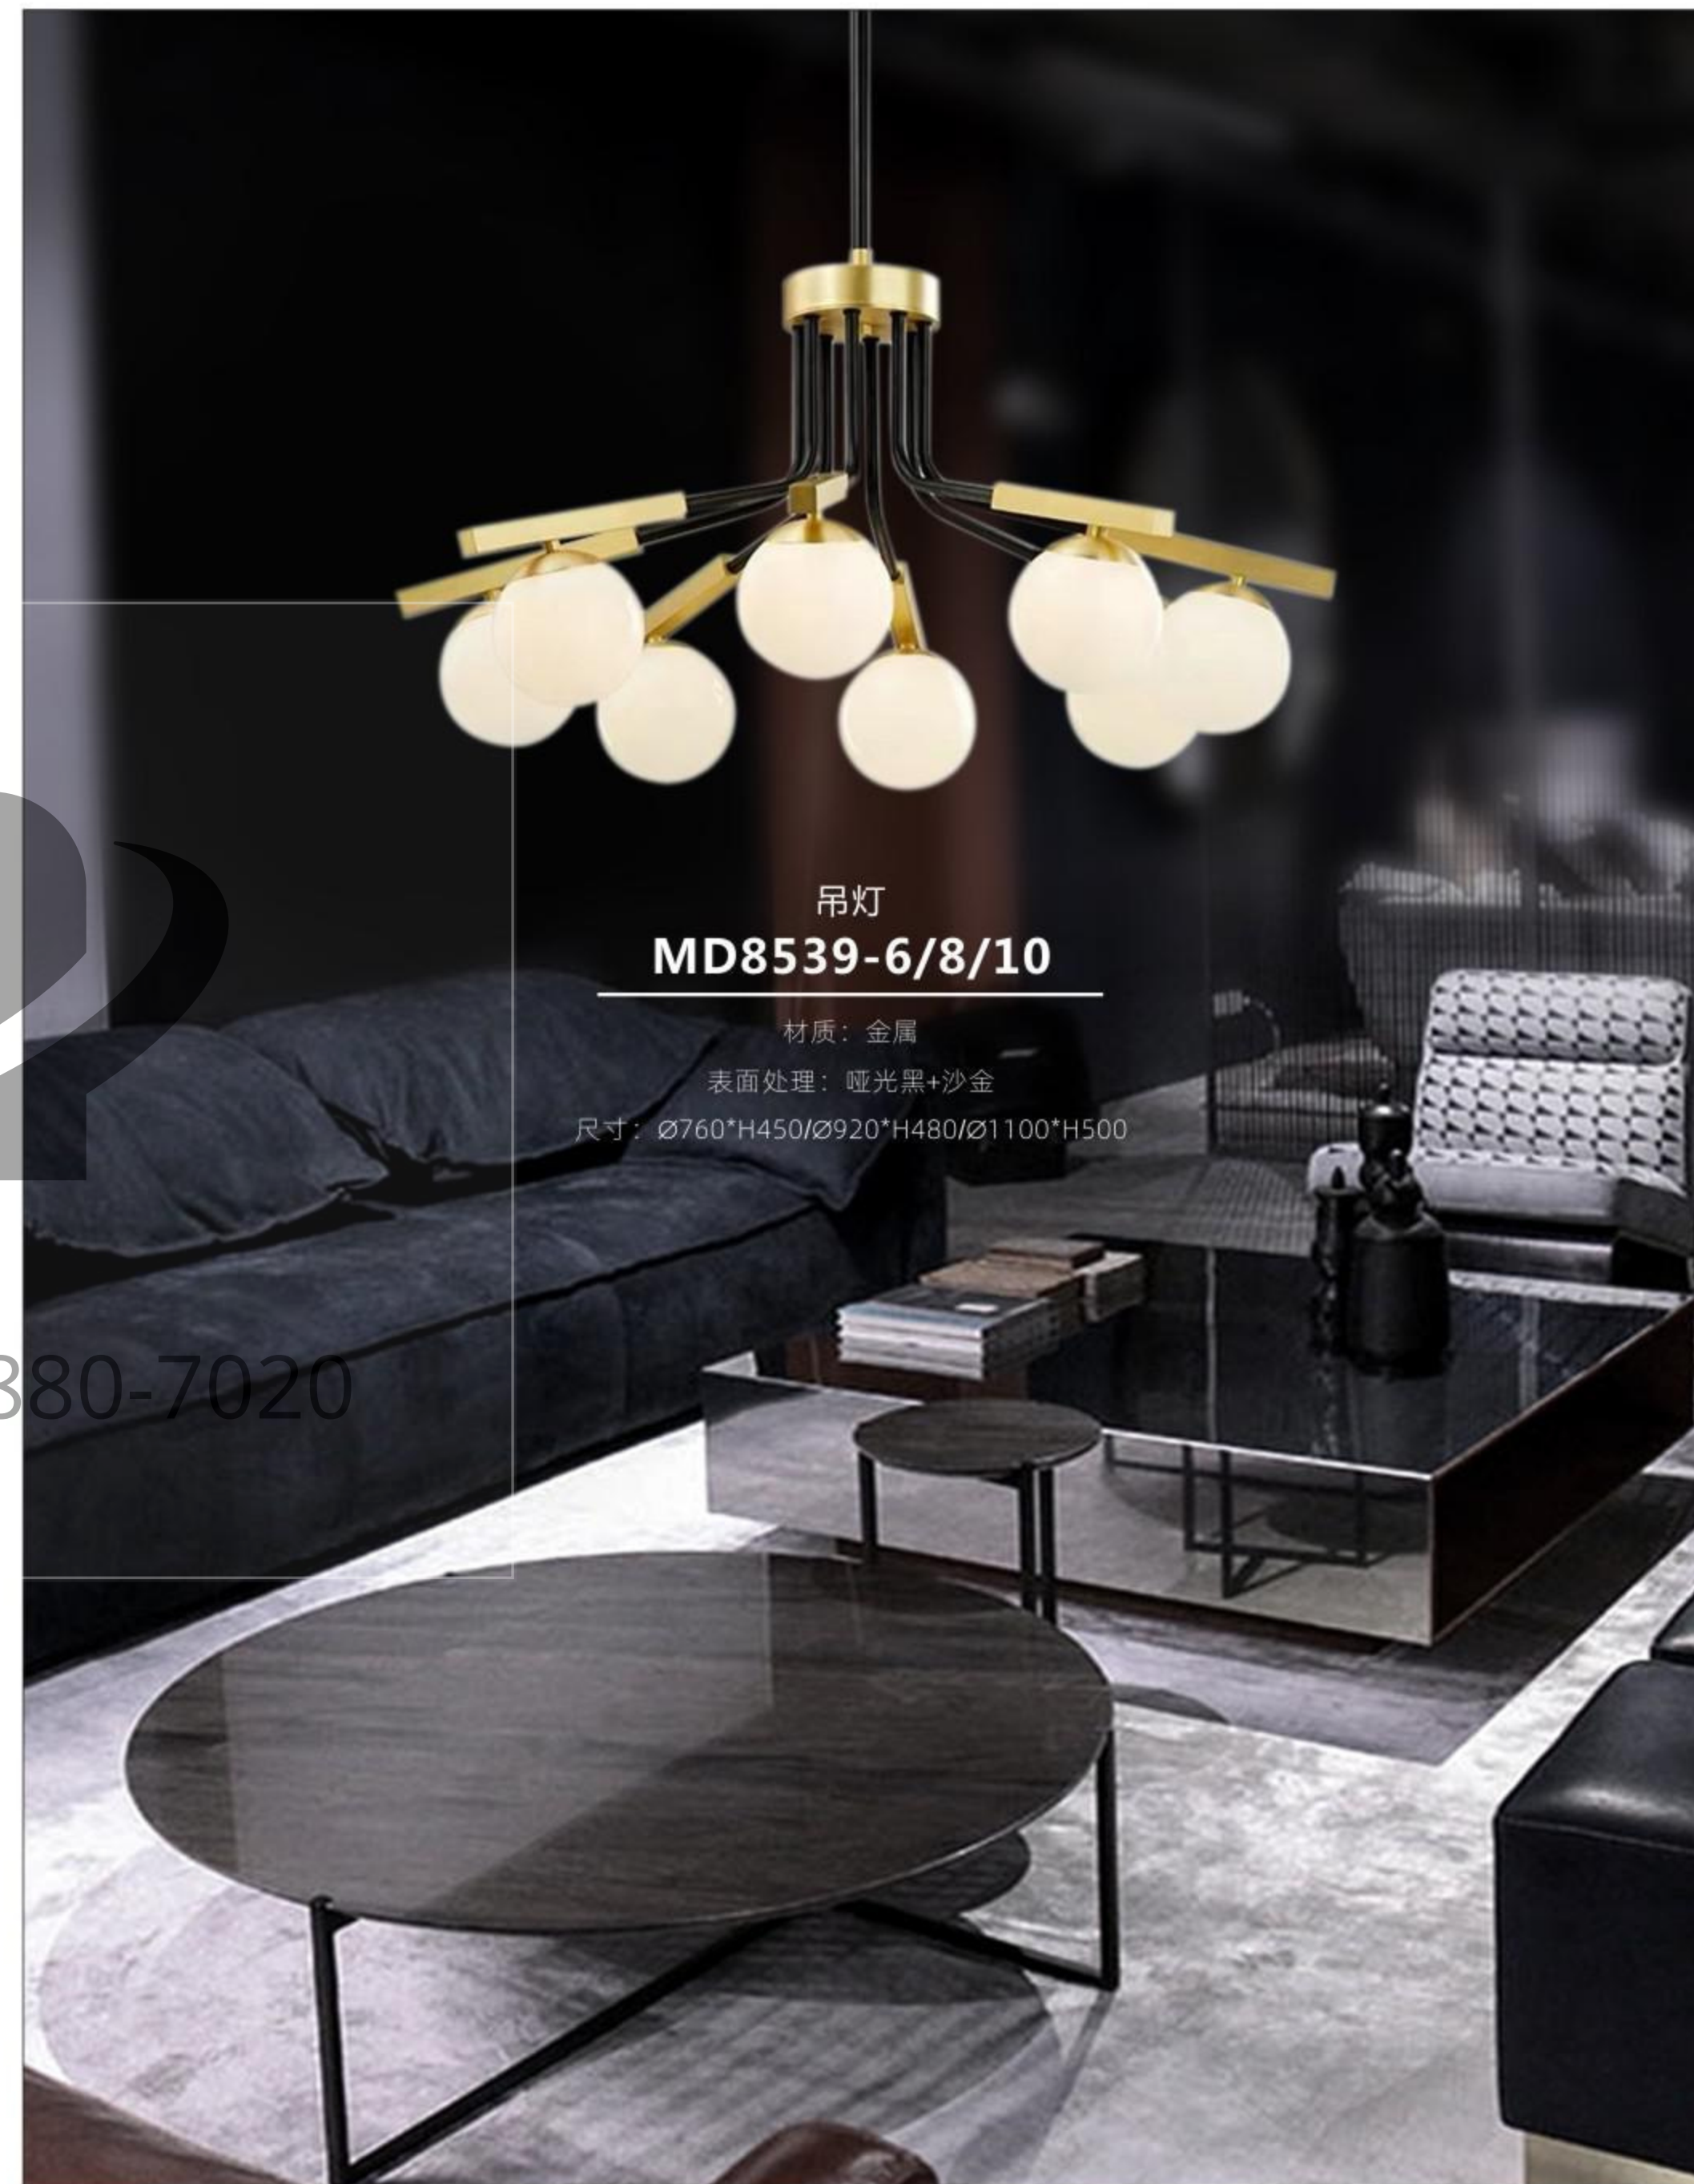

材质：铜+玻璃
表面处理：古铜+哑光黑
尺寸：W600*D180*H1750

材质：铜+玻璃
表面处理：古铜+哑光黑
尺寸：W400*D180*H720

+ (86) 186-8880-7020