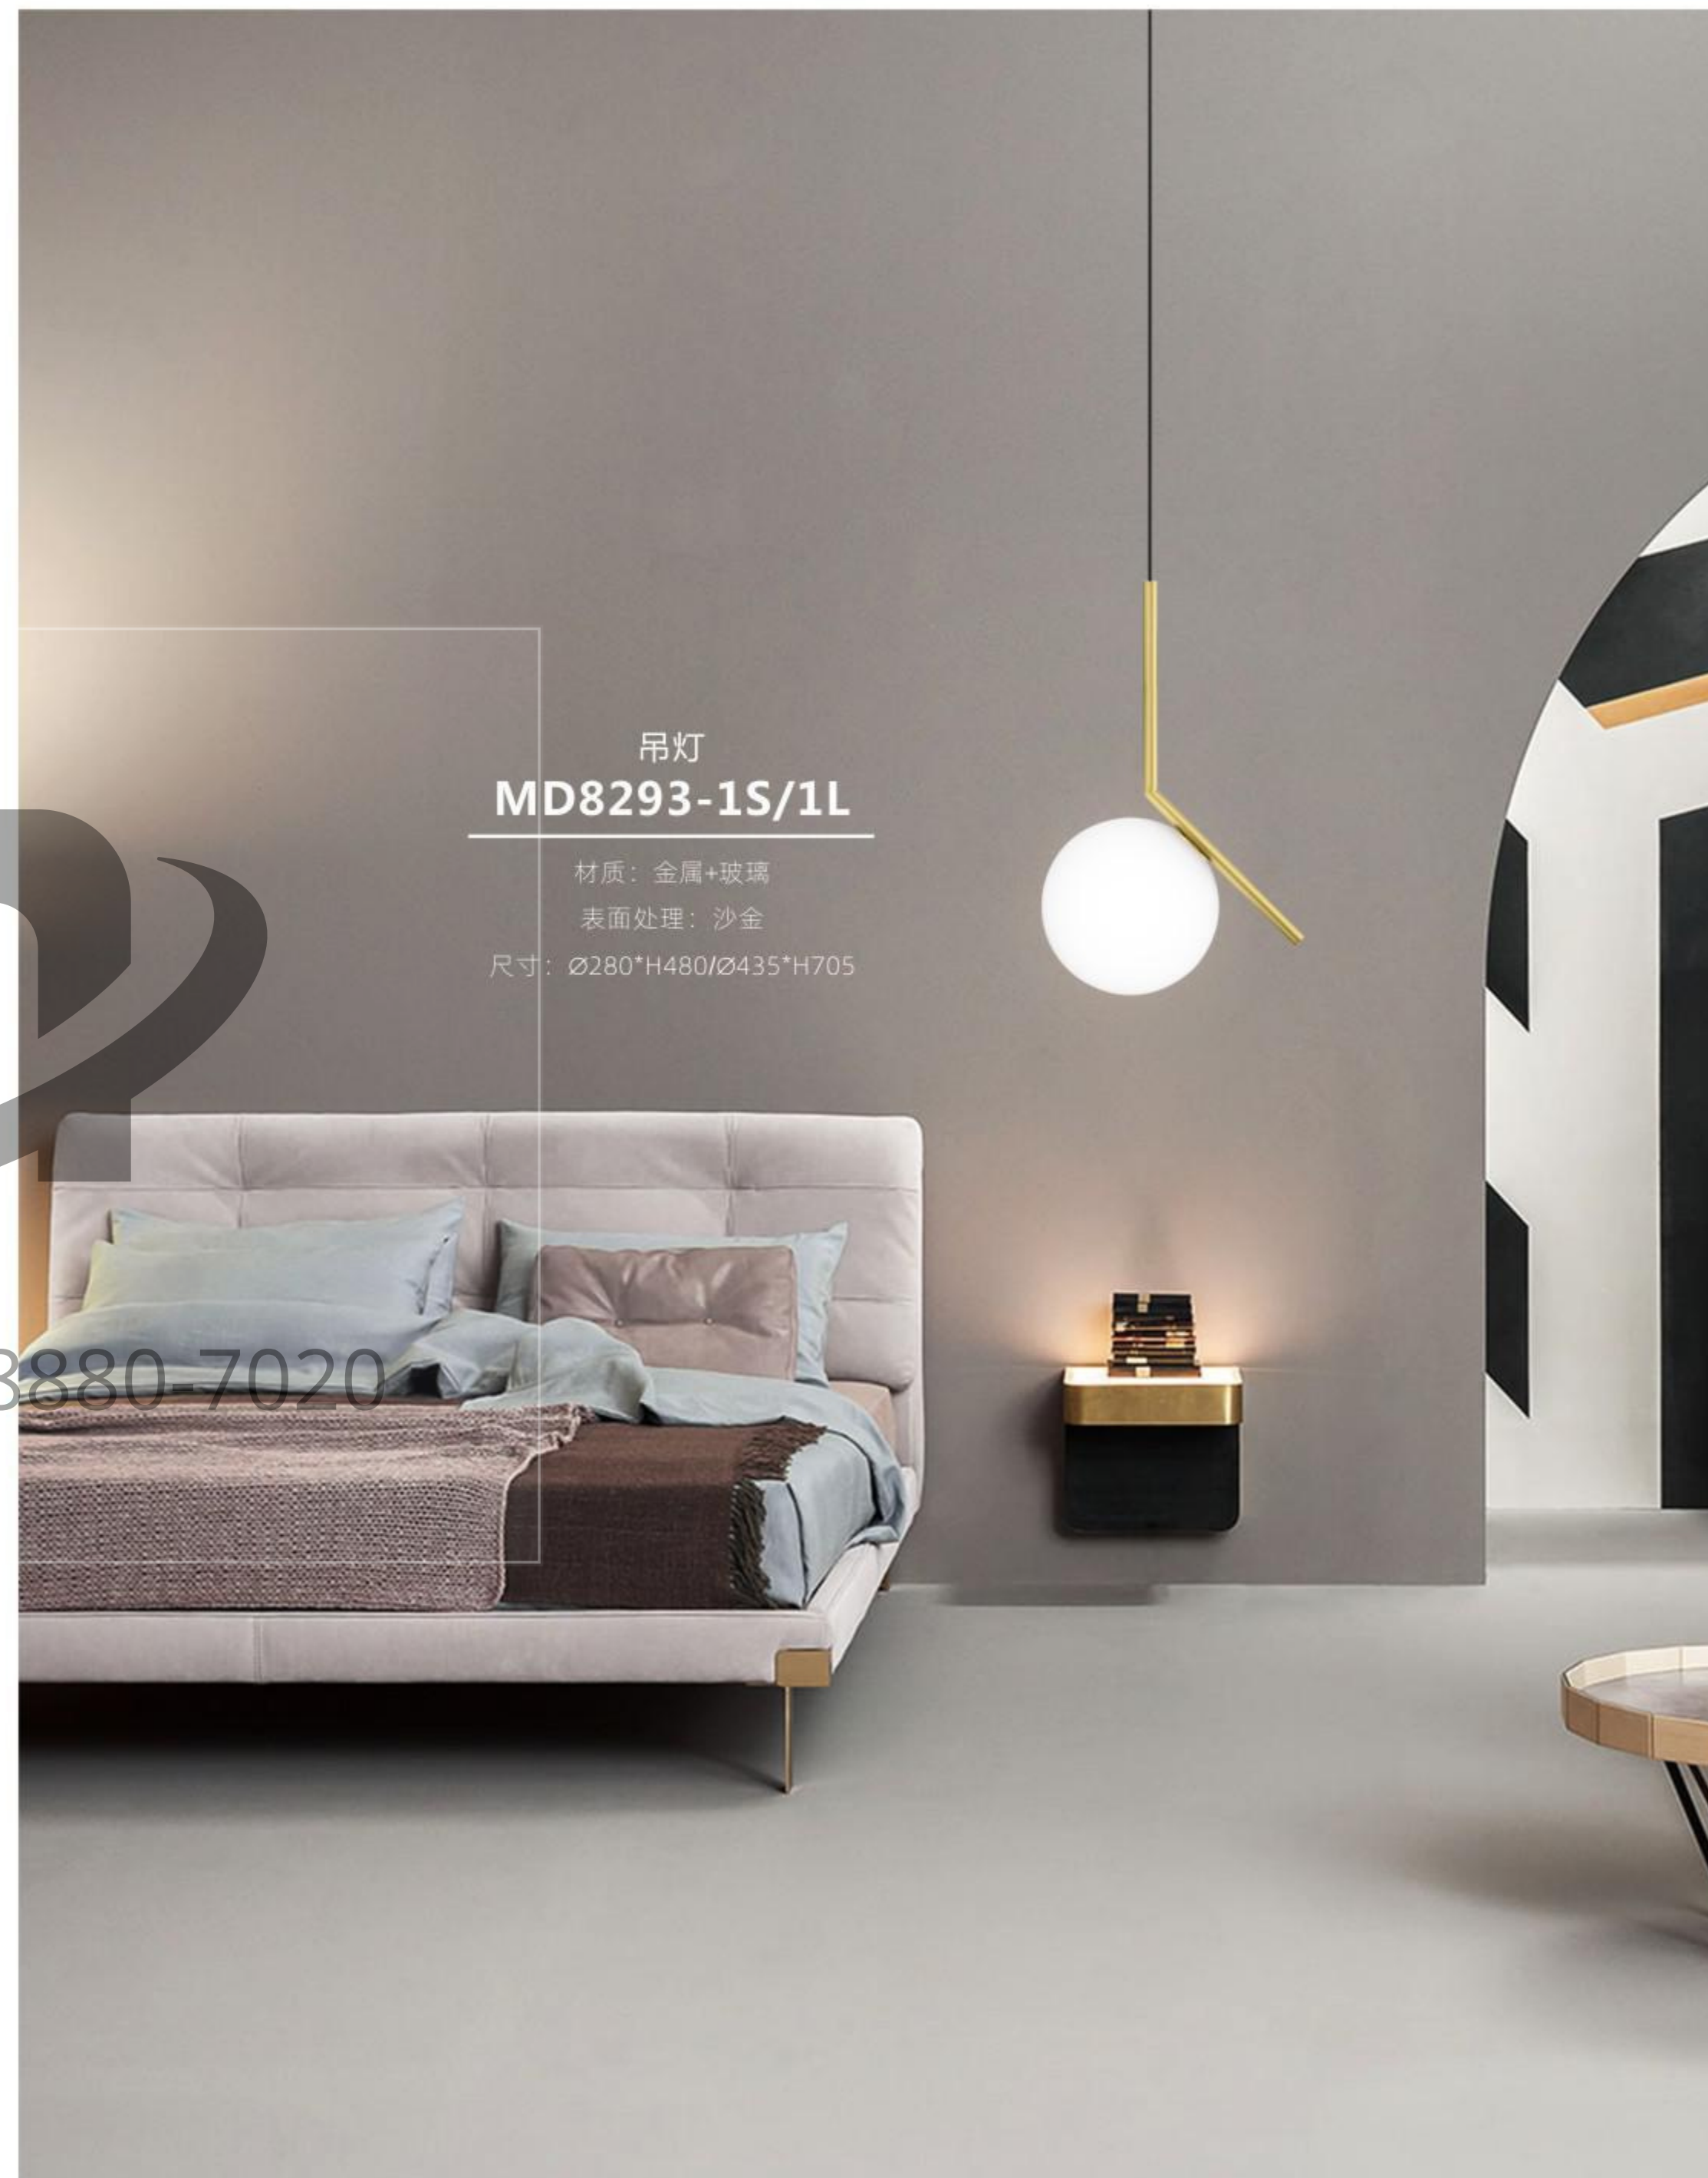

吊灯
MD8293-1S/1L

材质: 金属+玻璃
表面处理: 沙金
尺寸: $\varnothing 280 \times H480 / \varnothing 435 \times H705$