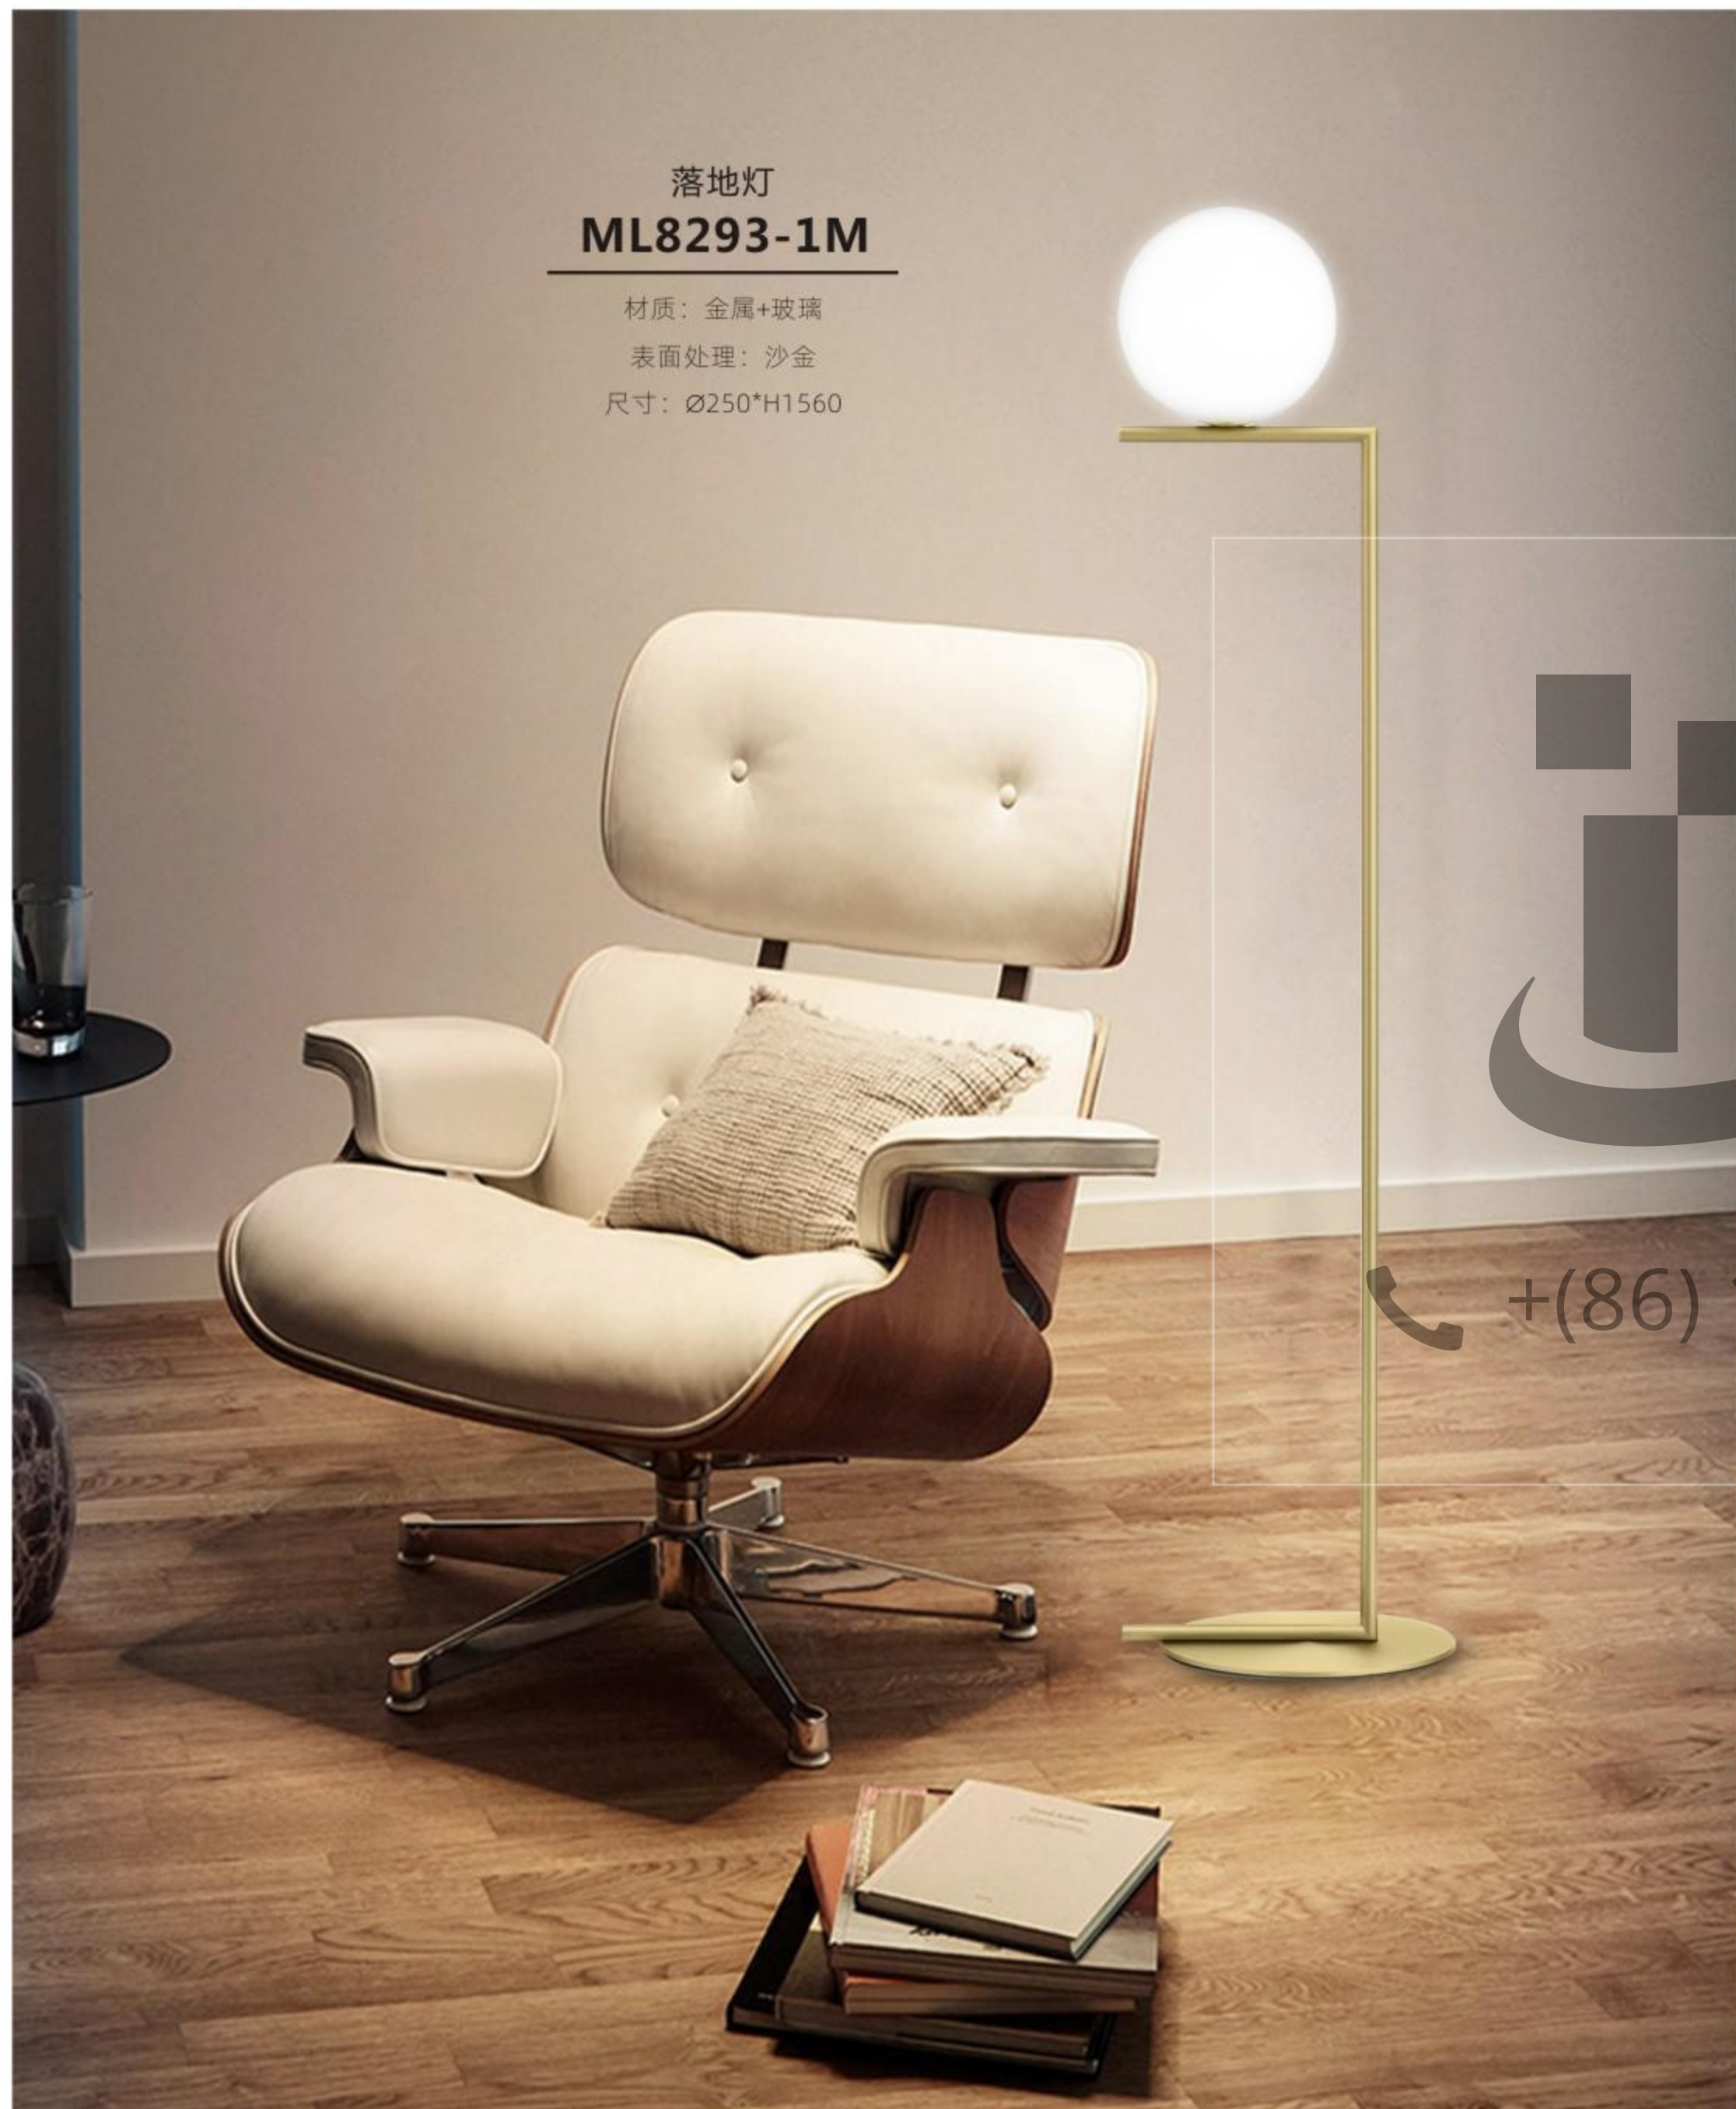

落地灯
ML8293-1M

材质：金属+玻璃
表面处理：沙金
尺寸：Ø250*H1560