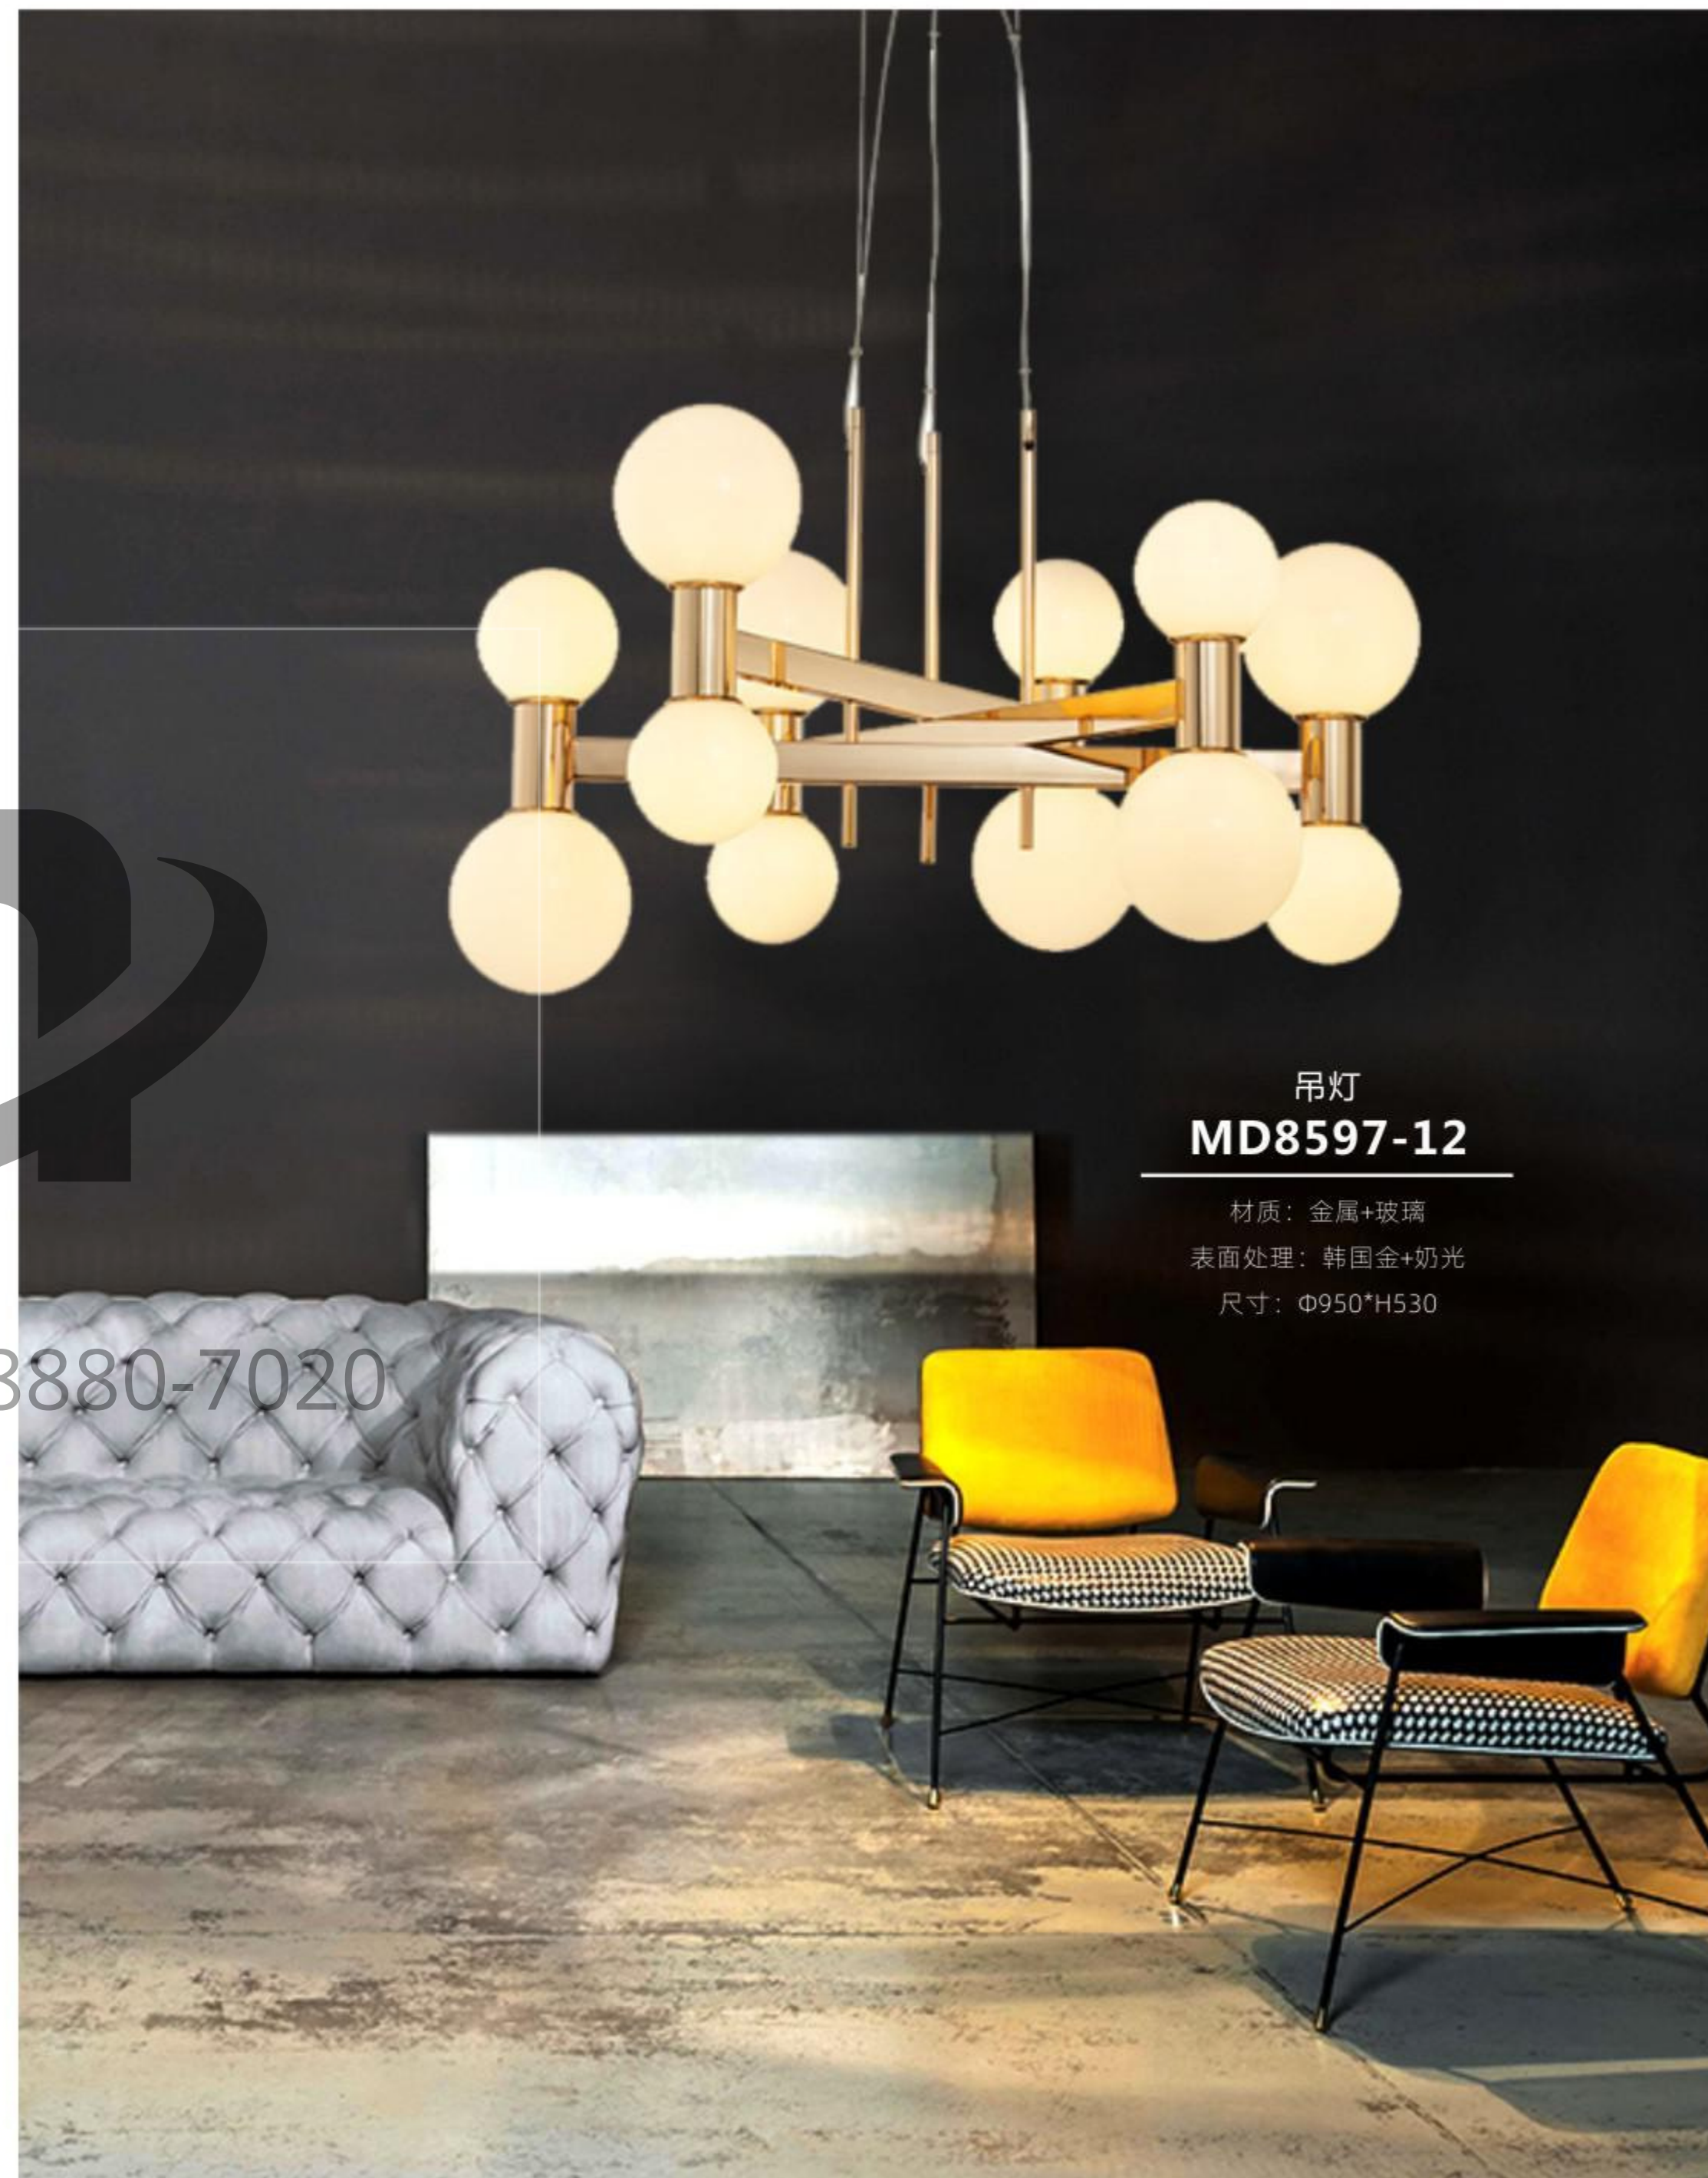

材质：铜+玻璃  
表面处理：拉丝铜  
尺寸：L900\*W500\*H350  
L1370\*W500\*H530

+ (86) 186-8880-7020

吊灯  
**MD8597-12**

材质：金属+玻璃  
表面处理：韩国金+奶光  
尺寸：Φ950\*H530

落地灯  
**ML8590-2**

材质：金属+玻璃  
表面处理：沙金  
尺寸：W685\*D285\*H1760

落地灯  
**ML8590-1**