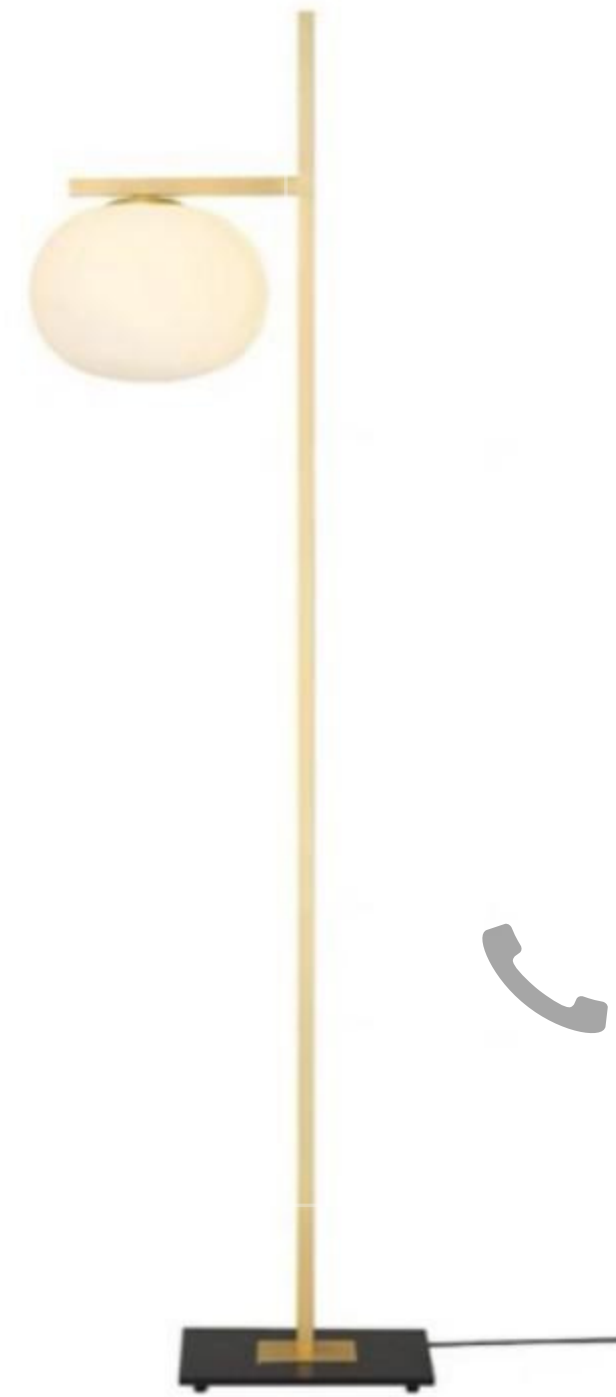

材质：铜+玻璃  
表面处理：拉丝铜  
尺寸：L900\*W500\*H350  
L1370\*W500\*H530

+ (86) 186-8880-7020

吊灯  
**MD8597-12**

材质：金属+玻璃  
表面处理：韩国金+奶光  
尺寸：Φ950\*H530

落地灯  
**ML8590-2**

材质：金属+玻璃  
表面处理：沙金  
尺寸：W685\*D285\*H1760

落地灯  
**ML8590-1**