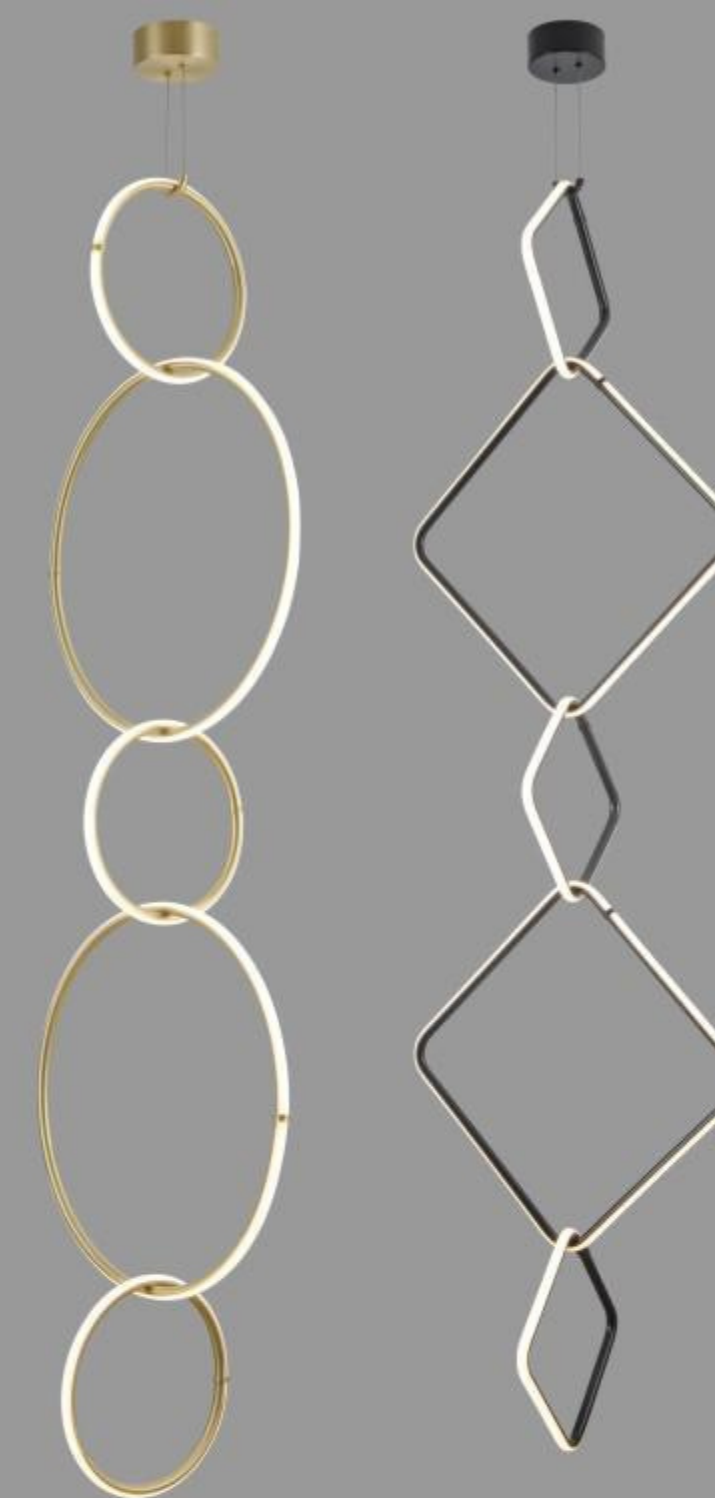

MD8668-2AL+3AS

材质：金属+硅胶
表面处理：沙金/哑光黑
尺寸：Φ670*H2430

吊灯
MD8668-AS+BS+CS

材质：金属+硅胶
表面处理：沙金/哑光黑
尺寸：L1200*H700

+ (86) 186-8880-7020