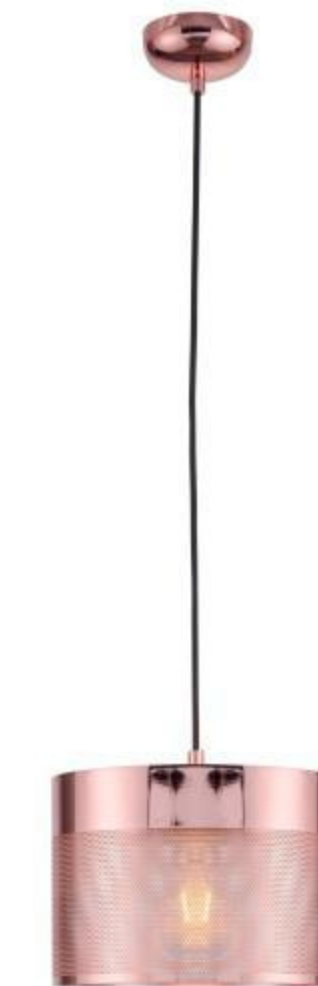

材质：金属  
表面处理：韩国金/玫瑰金  
尺寸：Ø300\*H280/Ø500\*H500

吊灯  
**MD8398-A**

材质：金属  
表面处理：韩国金/玫瑰金  
尺寸：Ø350\*H290

+ (86) 186-8880-7020

吊灯  
**MD8399-1S/1L**

材质：金属  
表面处理：韩国金/玫瑰金  
尺寸：Ø250\*H180/Ø350\*H230

台灯  
**MT8399-1**