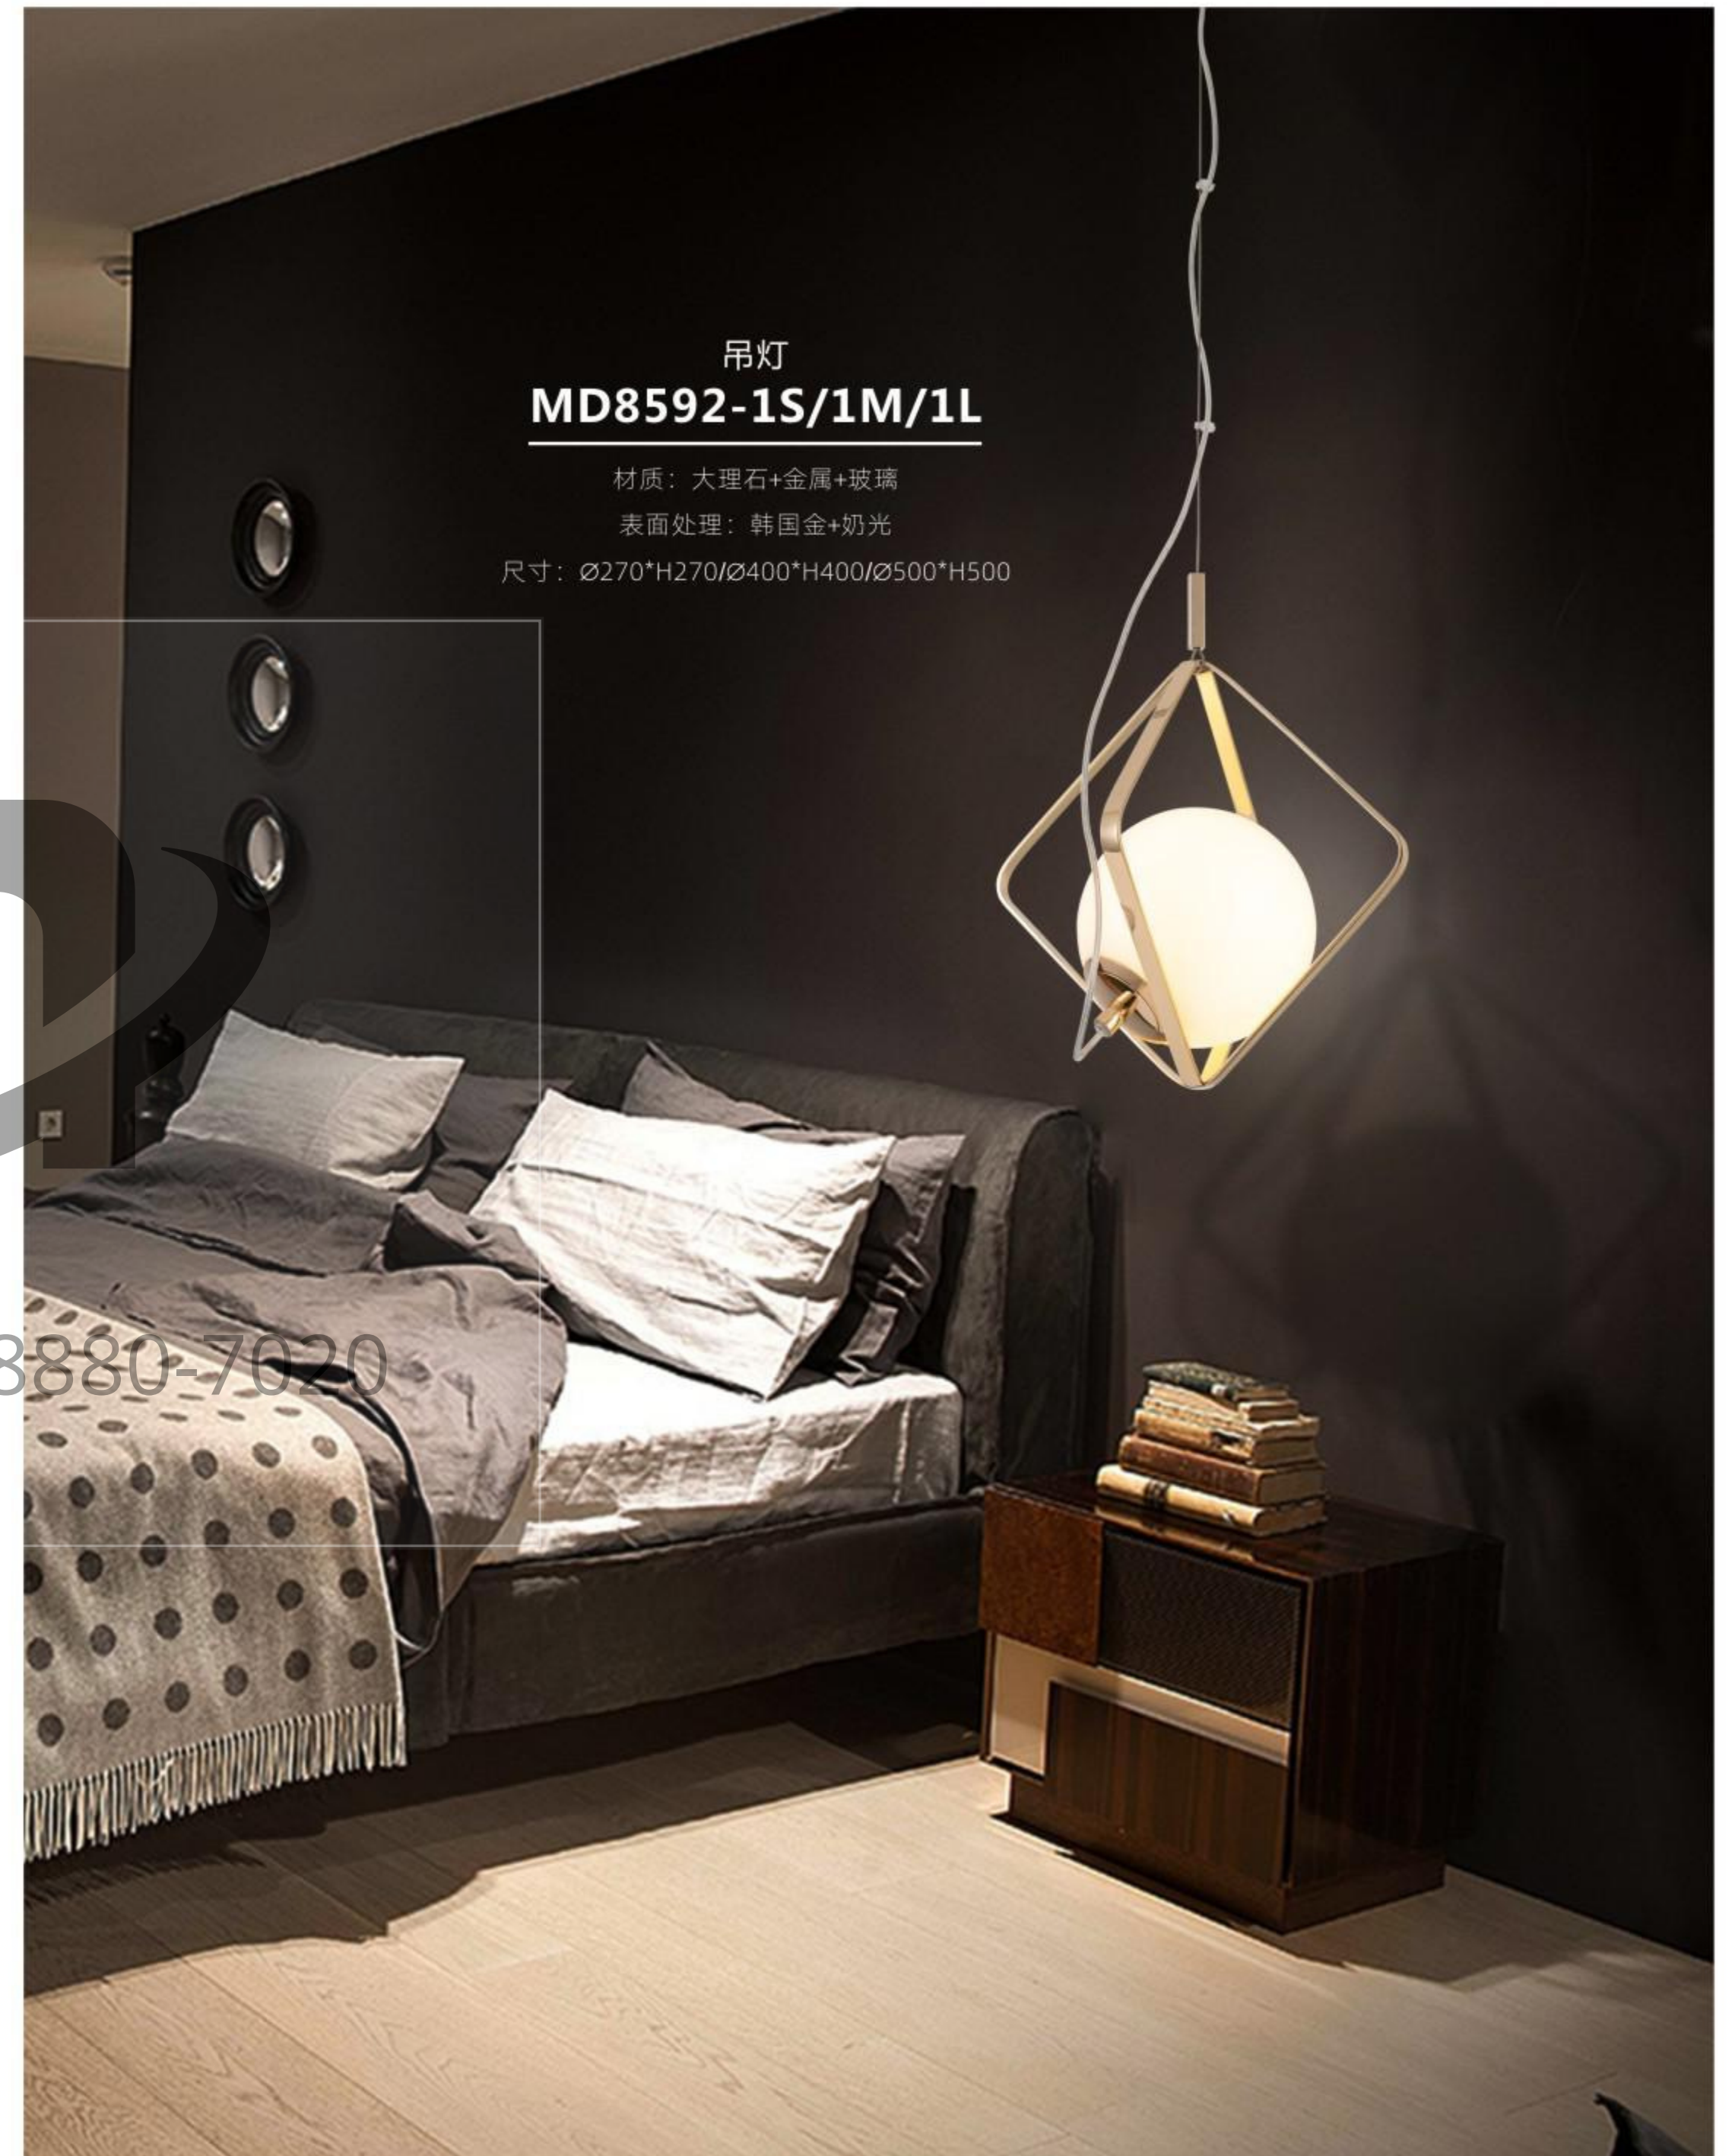

材质：大理石+金属+玻璃
表面处理：韩国金+奶光
尺寸：Ø270*H335/Ø400*H580

+ (86) 186-8880-7020

吊灯
MD8592-1S/1M/1L