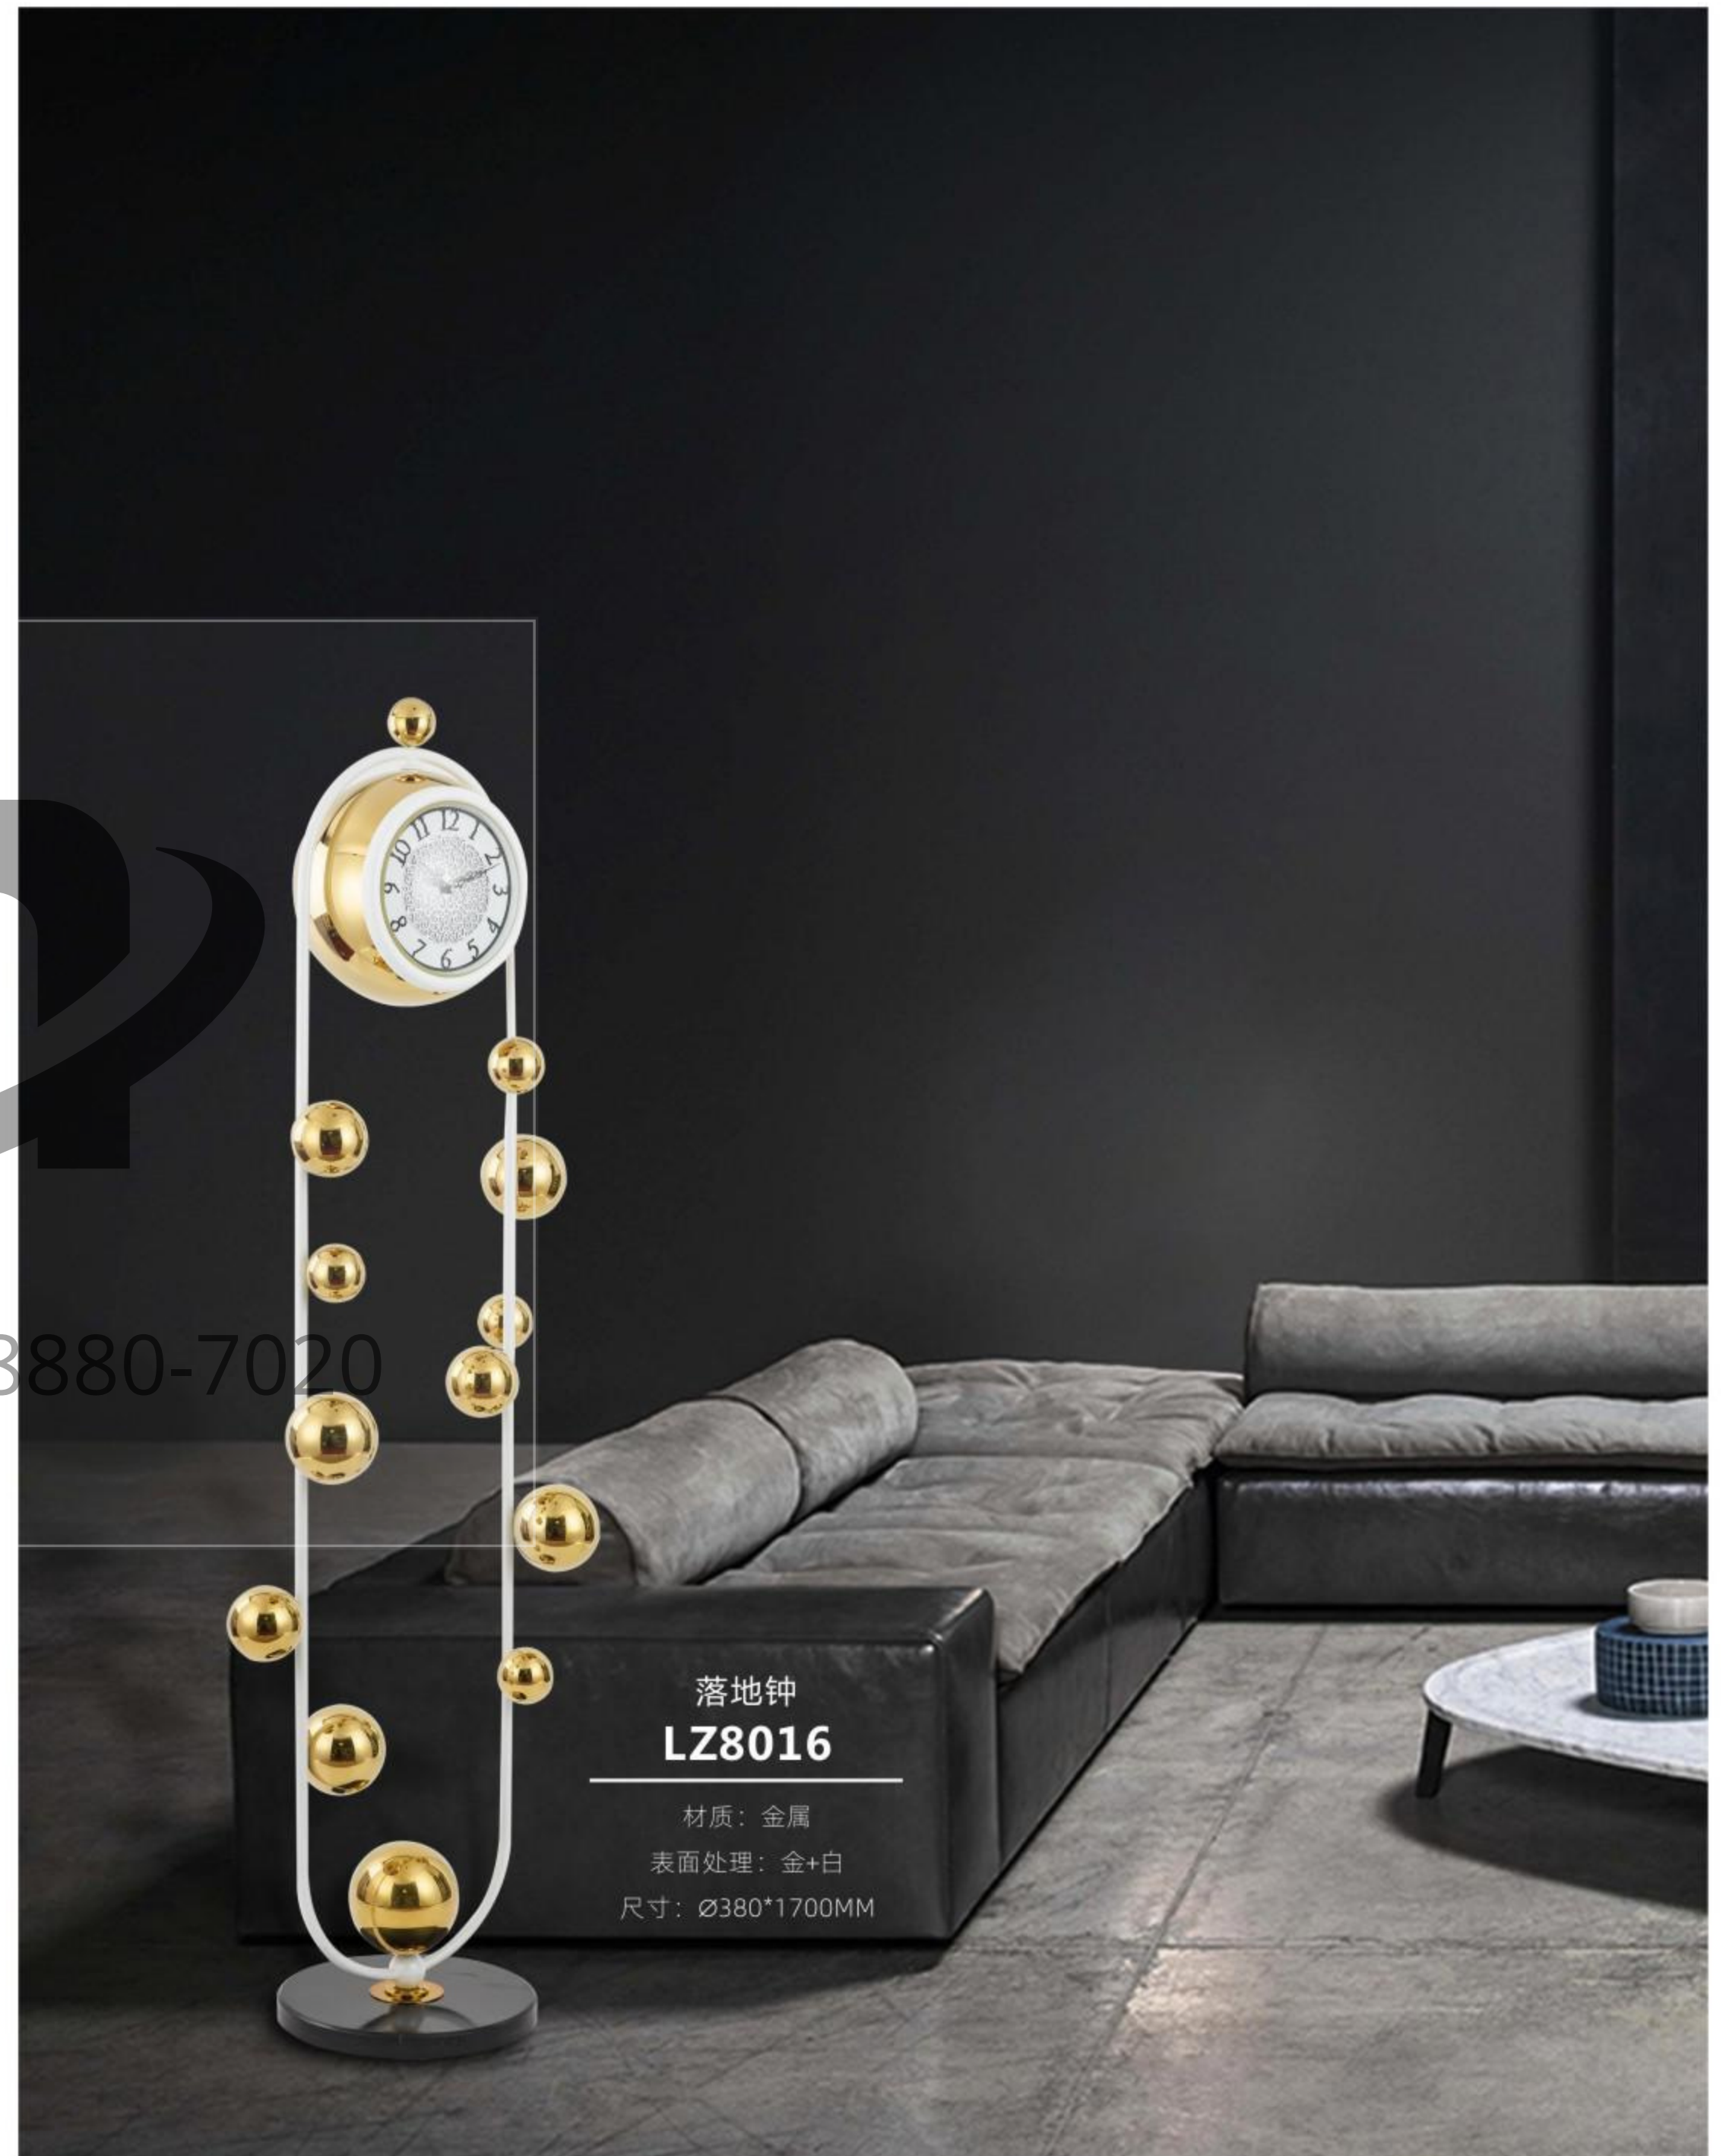

吊灯  
**MD8622-1**

材质：金属+玻璃  
表面处理：沙金  
尺寸：L440\*W90\*H450

+ (86) 186-8880-7020

落地钟  
**LZ8016**

材质：金属  
表面处理：金+白  
尺寸：Ø380\*1700MM

台钟  
**TZ8006**

材质：金属  
表面处理：金+白  
尺寸：L150\*W330\*H760

台钟  
**TZ8008**