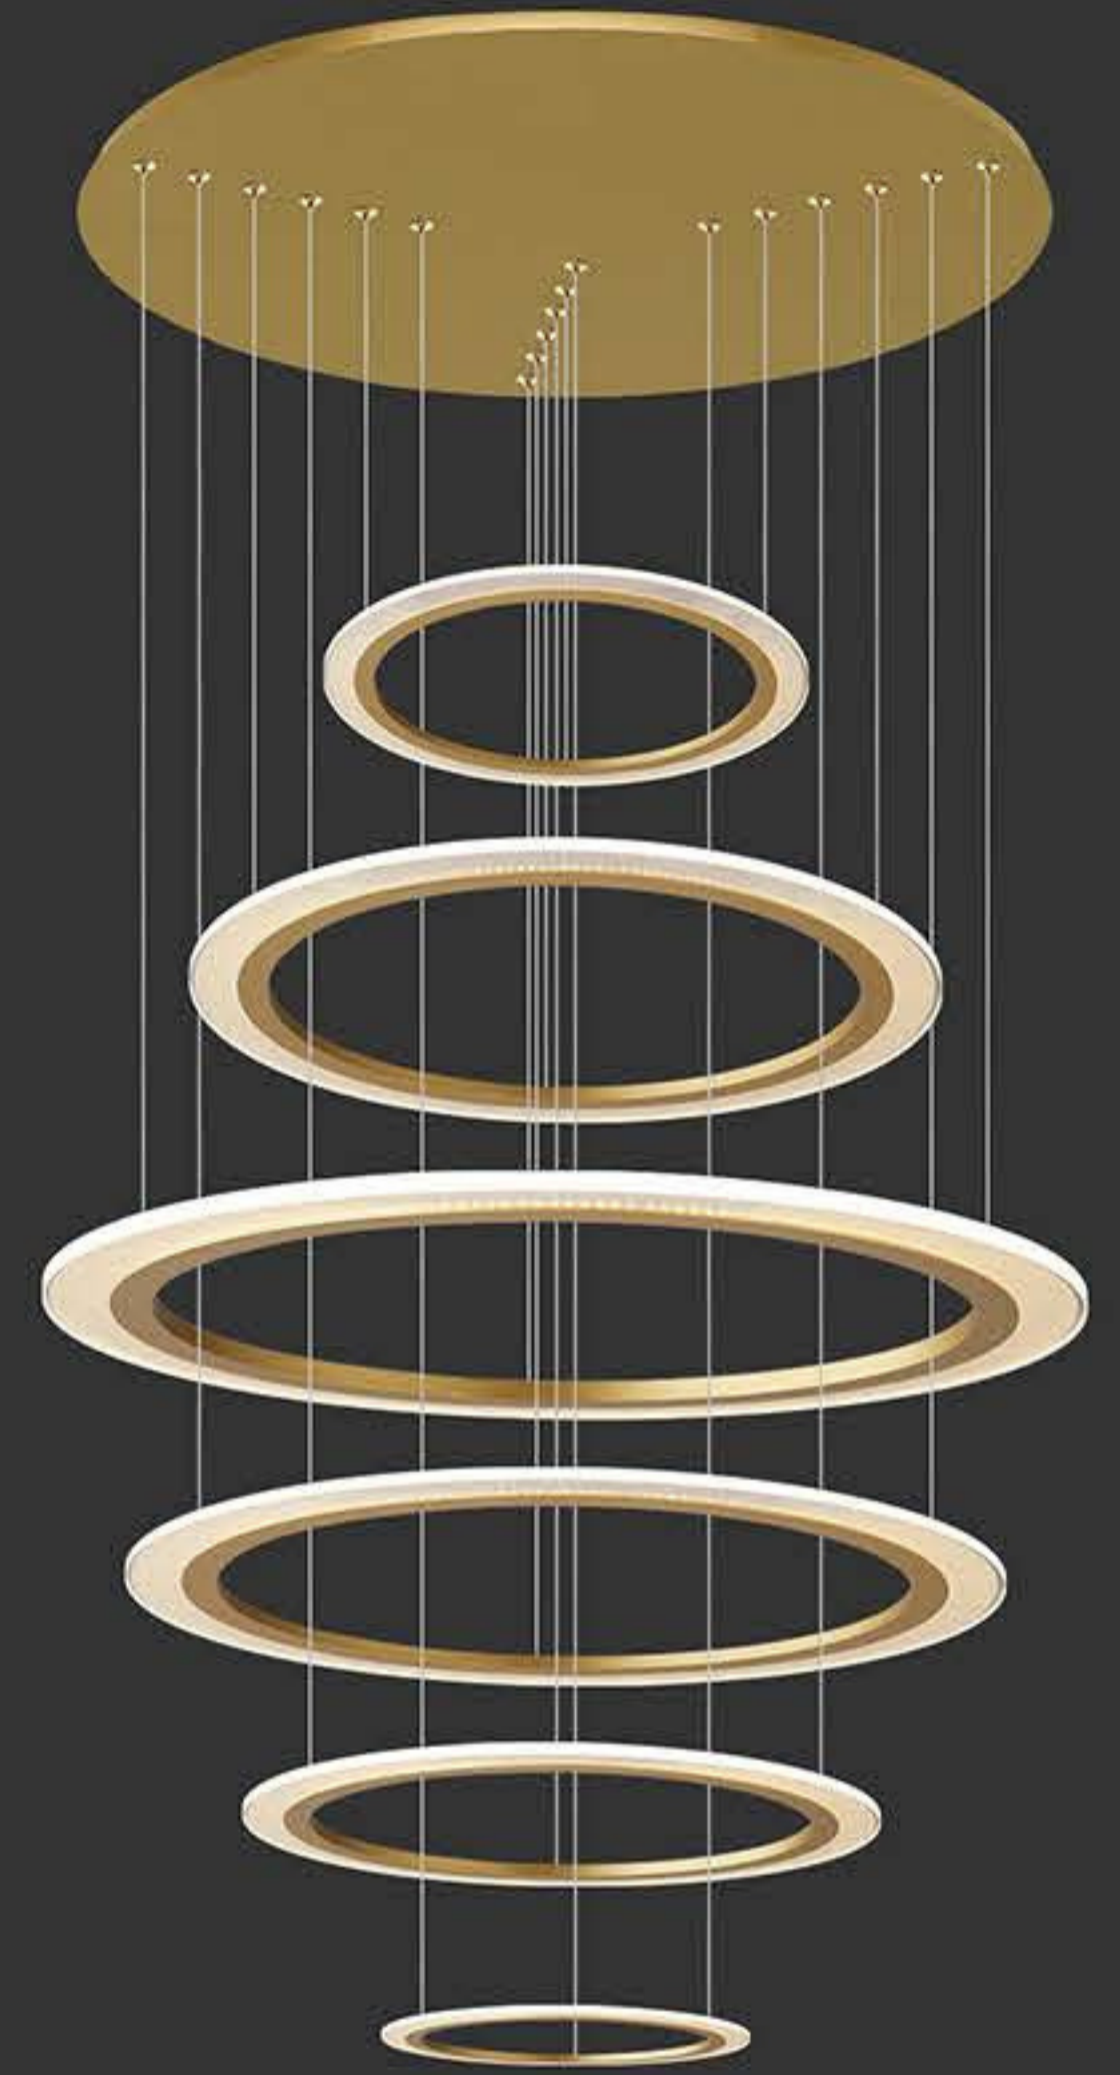

MA05629P-006 (1200+989+798+703+416+511)

power : LED 328W 3000K size : Φ1200 H3000mm
colour : gold material : aluminum+iron+Acrylic