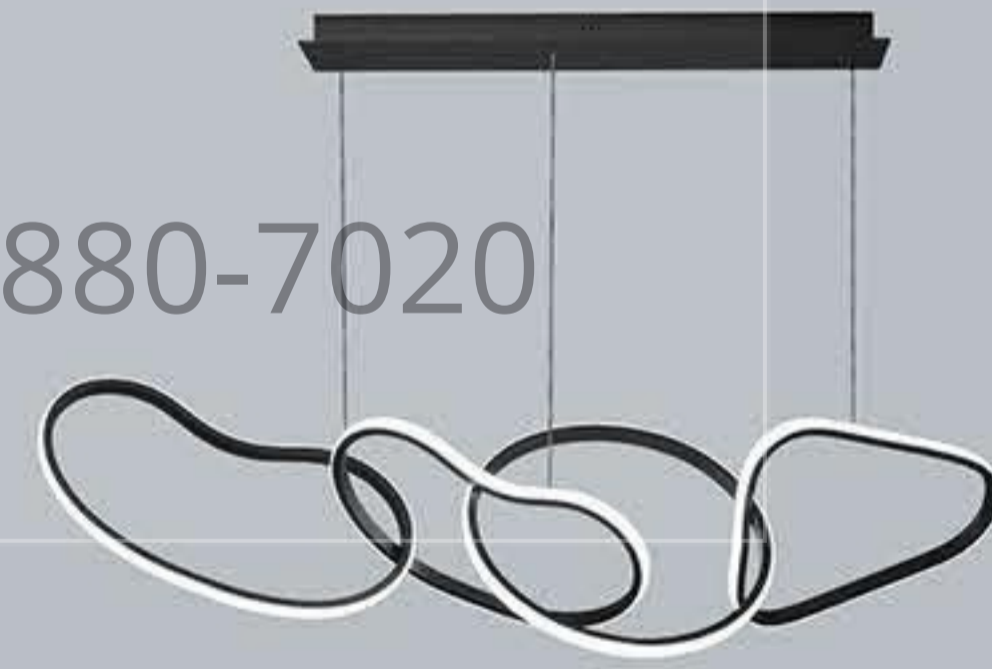

MK5686P-004  
power : LED 105W 3000K    size : L1250 W430 H1500mm  
colour : gold    material : aluminum+silica gel

MK5686P-005  
power : LED 125W 3000K    size : L1500 W380 H1500mm  
colour : gold    material : aluminum+silica gel