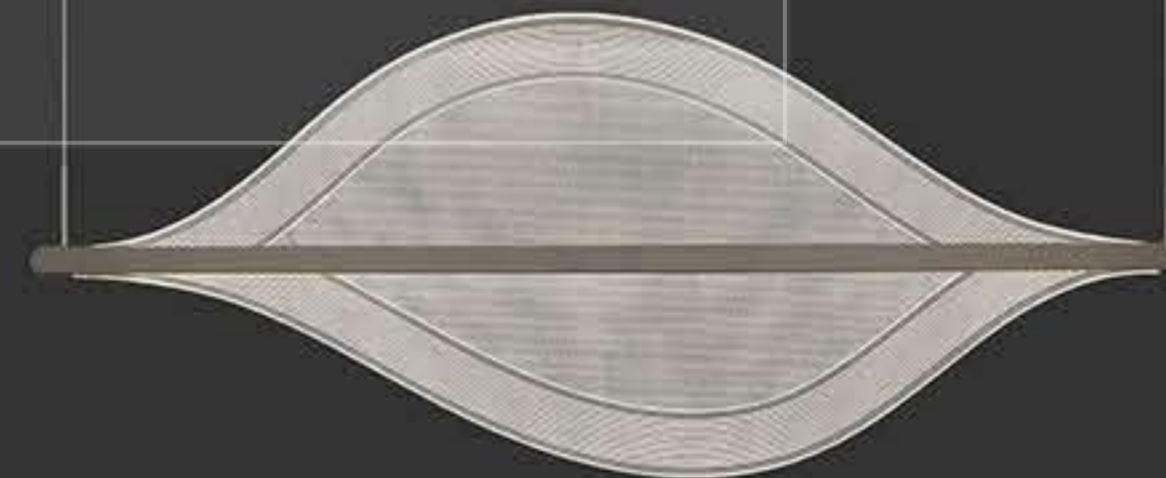

+ (86) 186-8880-7020

MA05637P-001  
power : LED 30W 3000K    size : L850 W20 H1500mm  
colour : coffee    material : aluminum+iron+Acrylic

MA05637PA-001  
power : LED 42W 3000K    size : L1250 W20 H1500mm  
colour : coffee    material : aluminum+iron+Acrylic