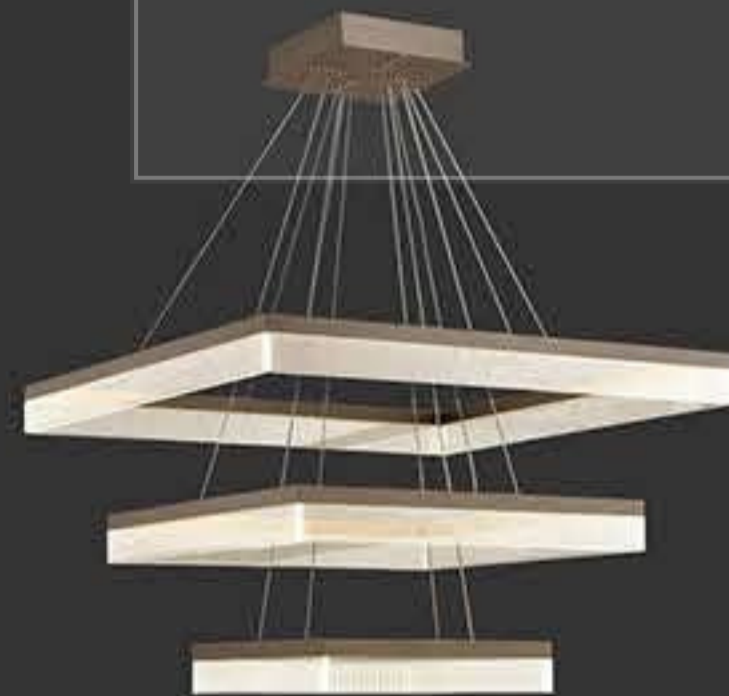

MA05632P-003 (800*800+600*600+400*400)
power : LED 141W 3000K size : 8900 W800 H1500mm
colour : coffee material : aluminum+Acrylic