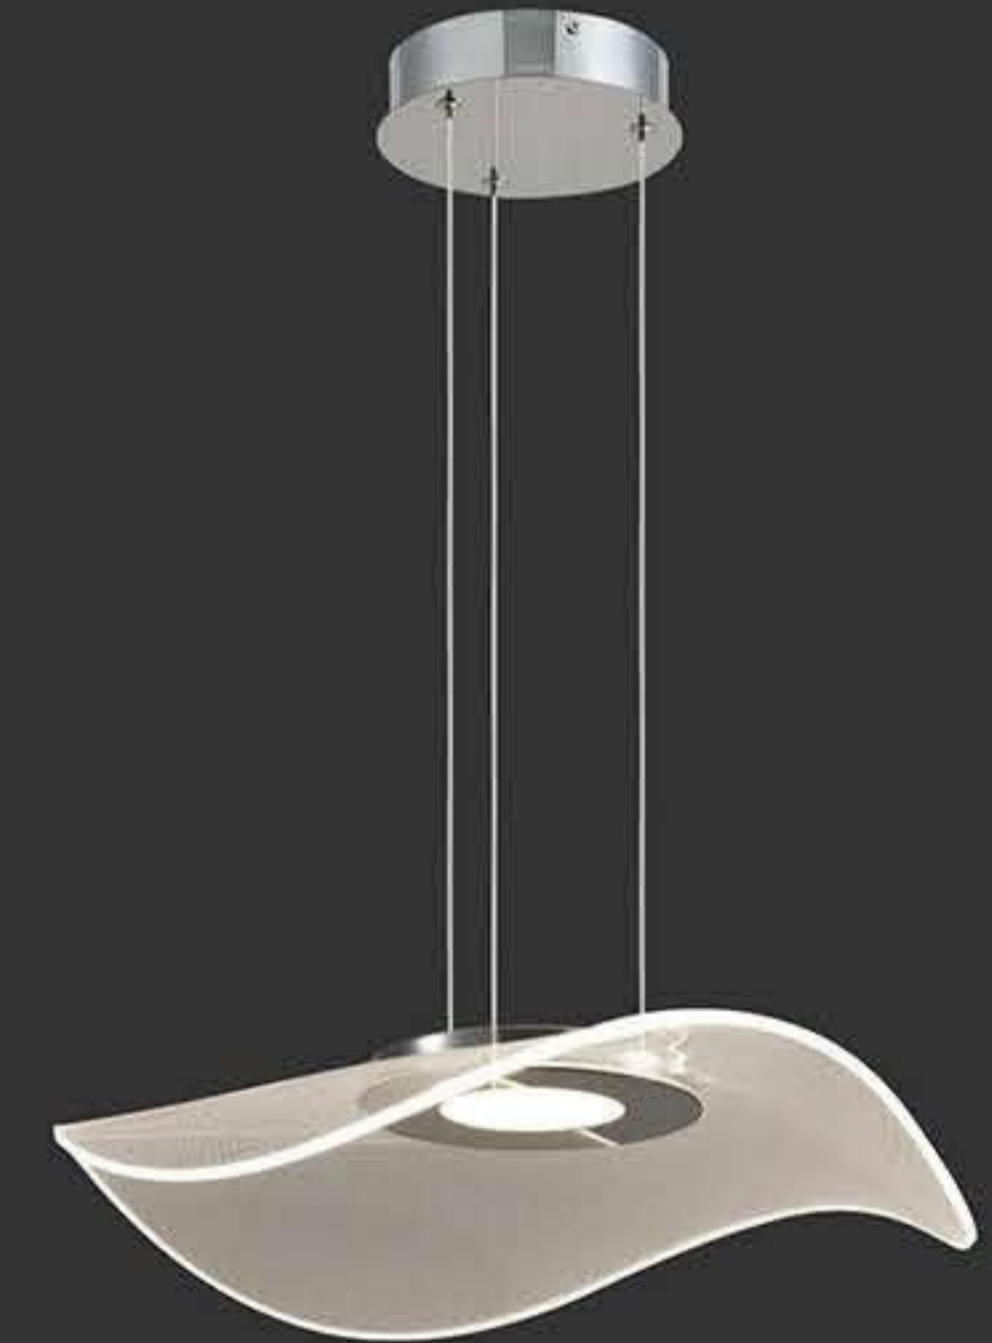

+ (86) 186-8880-7020

MA05449CA-001  
power : LED 30W 3000K    size :  $\Phi$ 500 H120mm  
colour : Chrome    material : iron+aluminum+istainless steel+Acrylic

+ (86) 186-8880-7020

MA05449C-001  
power : LED 30W 3000K    size :  $\Phi$ 500 H1500mm  
colour : Chrome    material : iron+aluminum+istainless steel+Acrylic