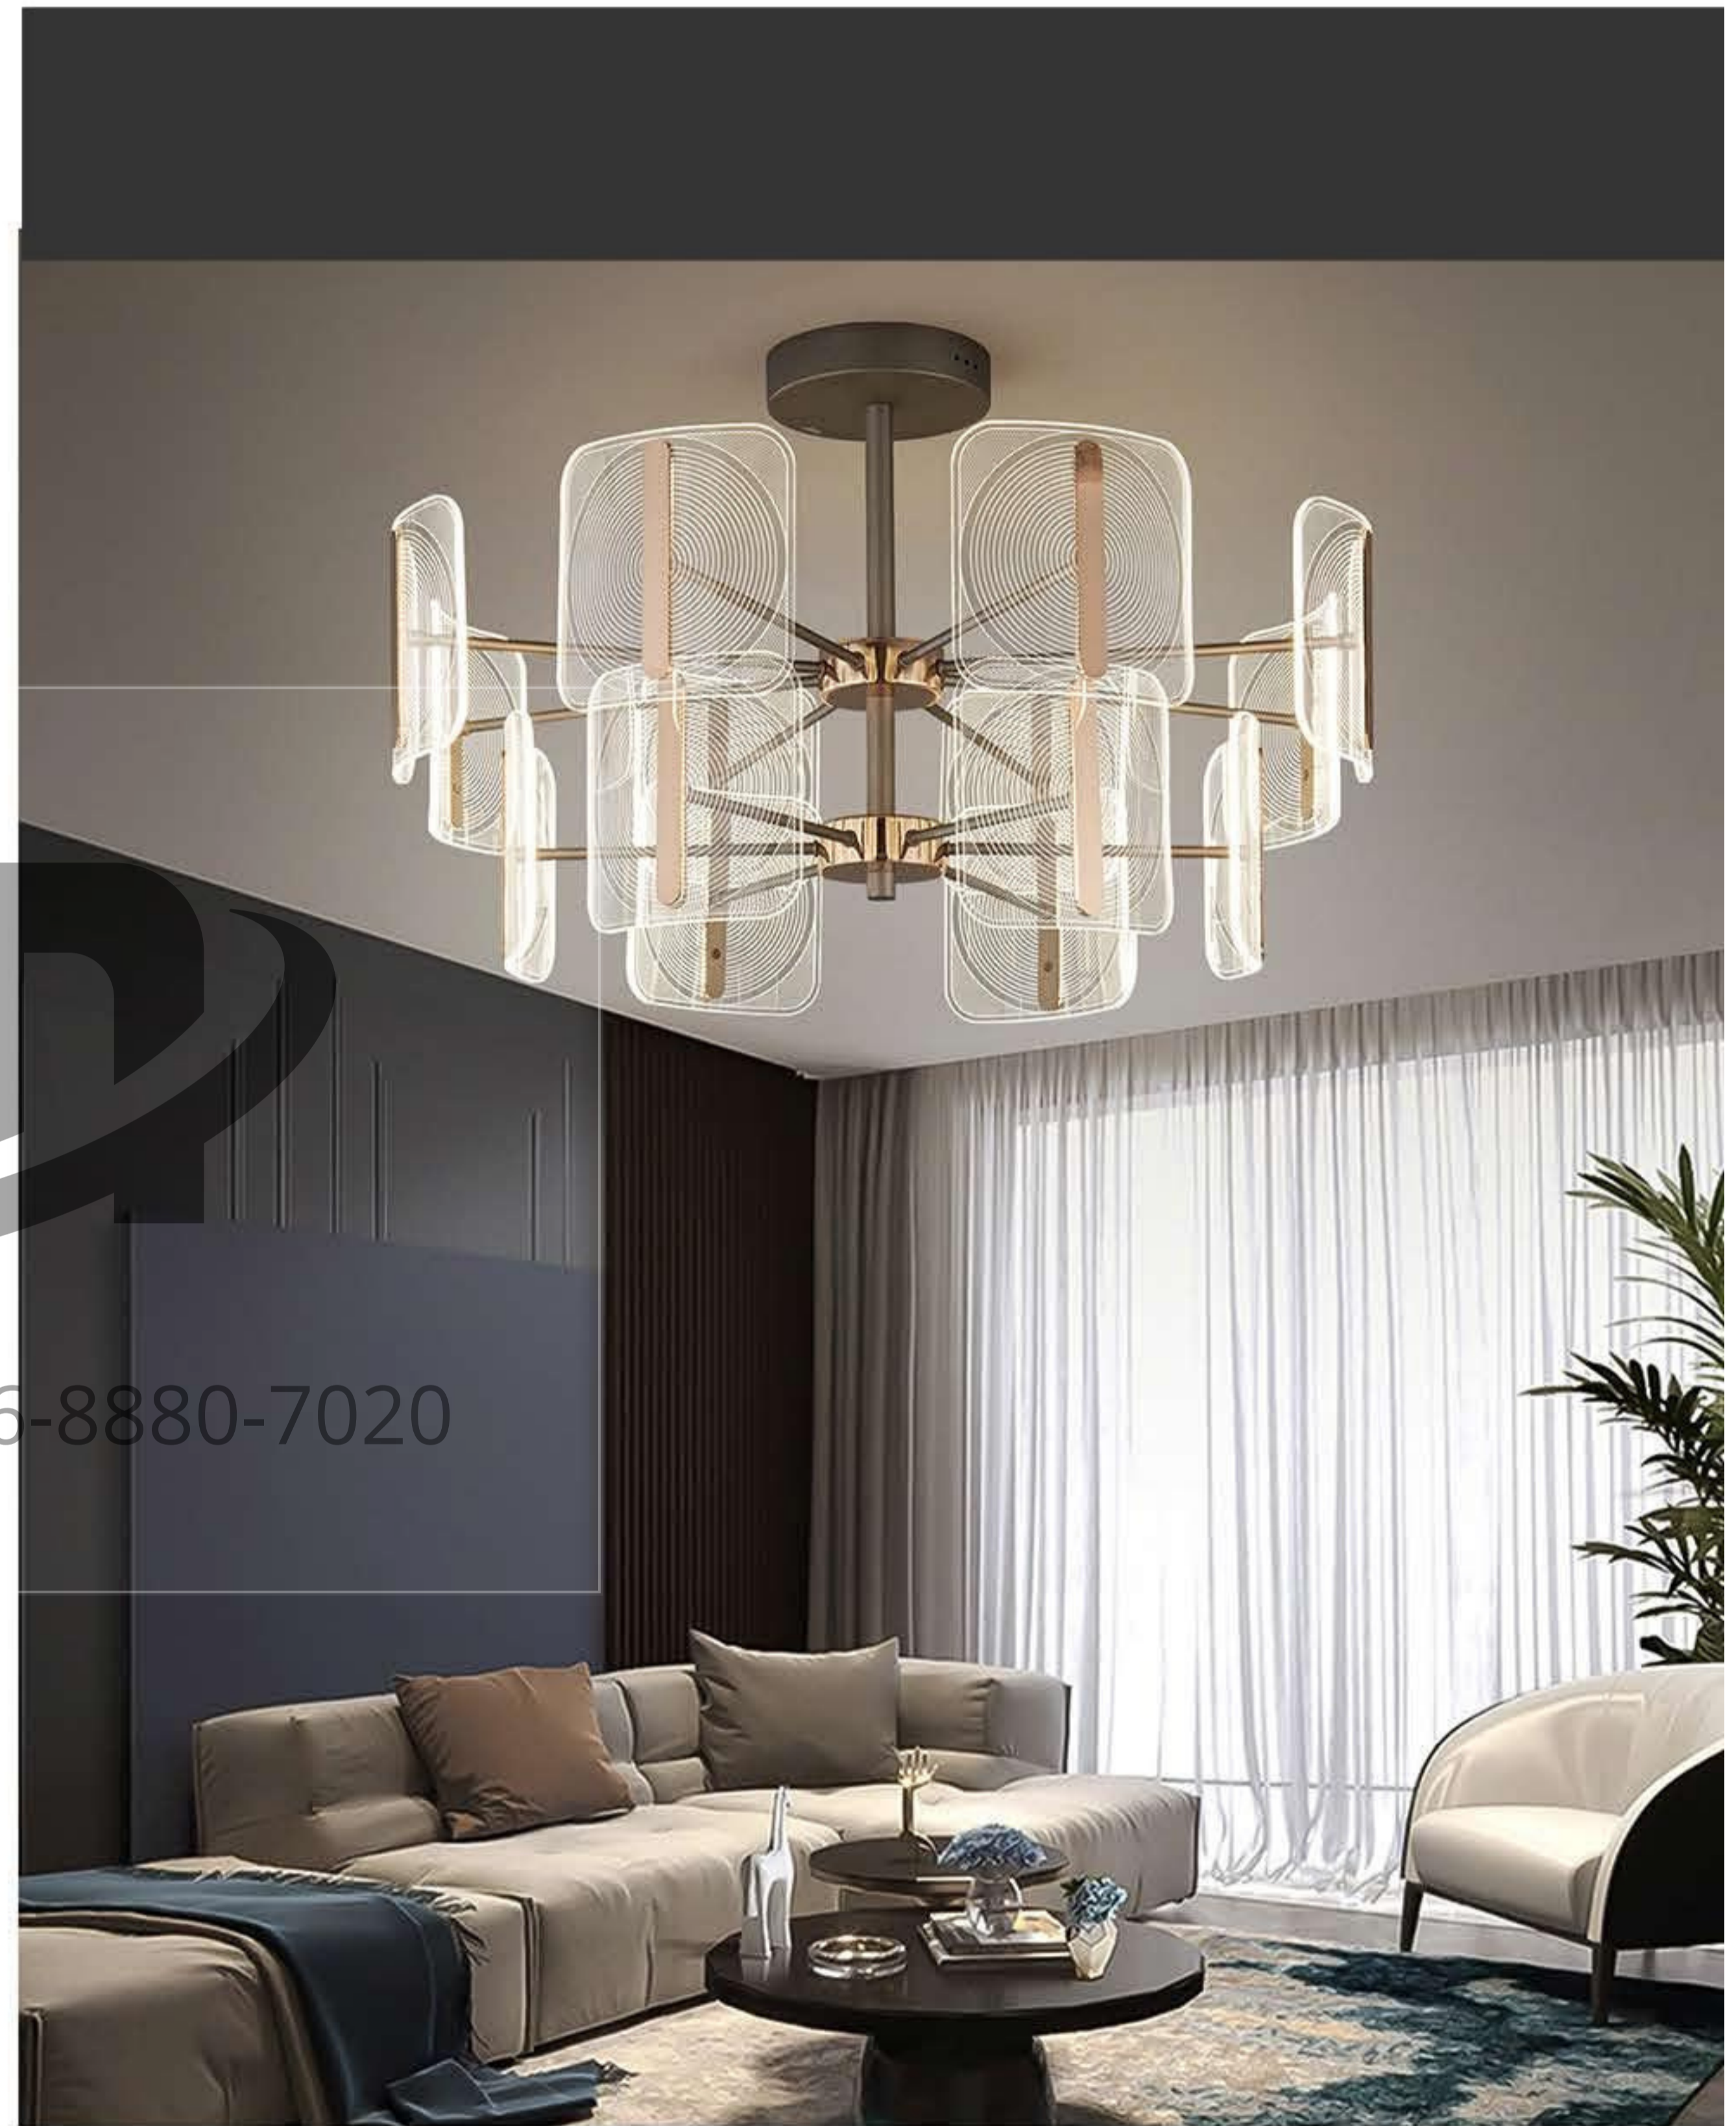

MA05688C-001  
power : LED 48W 3000K size : Φ600 H95mm  
colour : Champagne gold material : iron+Acrylic

SH  
+ (86) 186-8880-7020

+966) 186-8880-7020

MA05622W-001

power : LED 8W 3000K size : L190 W190 H45mm  
colour : gold+coffee material : iron+aluminum+Acrylic