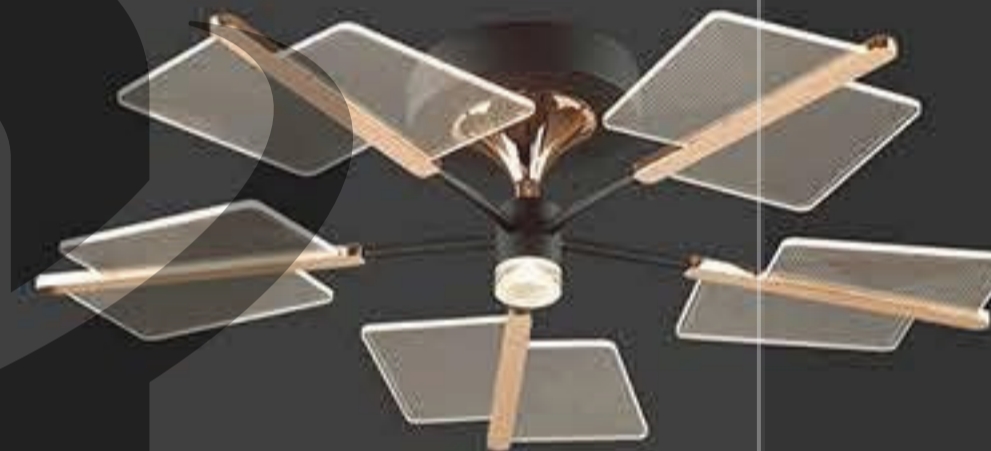

MA05567C-010+2
power : LED 35W 3000K size : Φ 798 H187mm
colour : Goden Red+black material : iron+aluminum+Acrylic

+ (86) 186-8880-7020