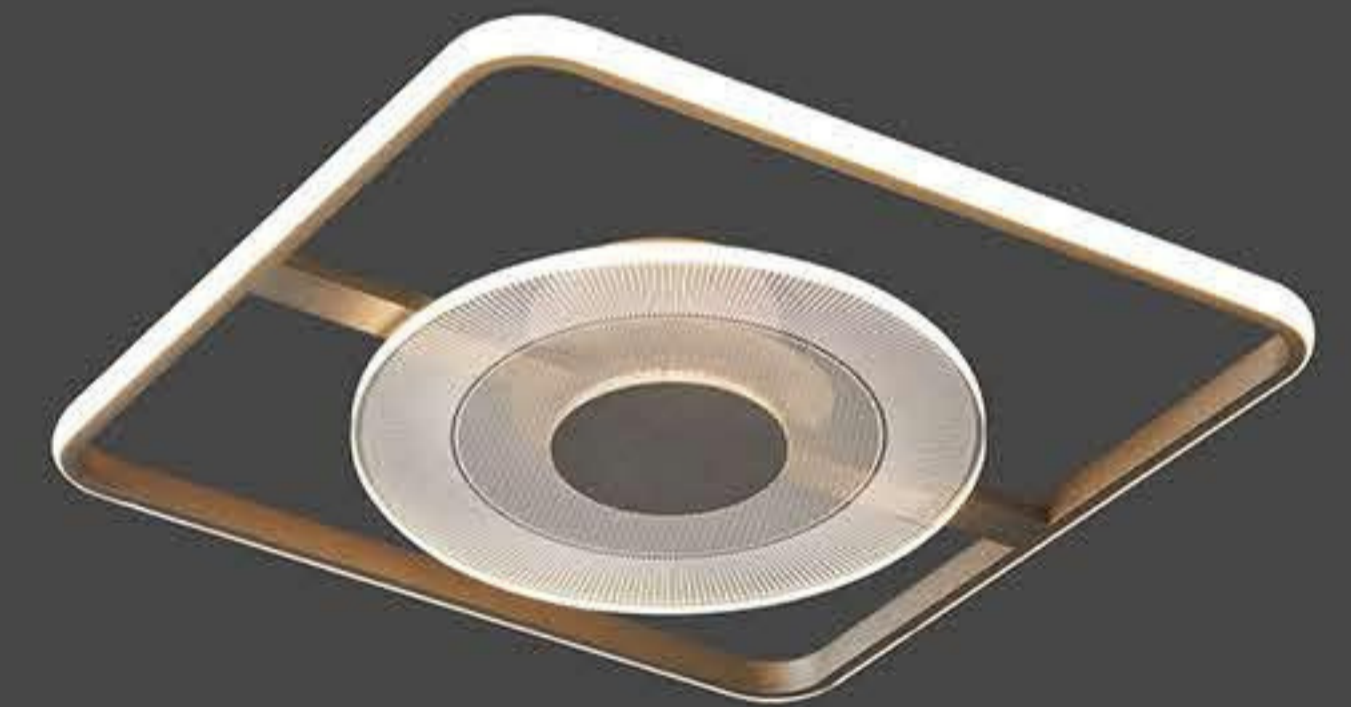

ش  
+ (86) 186-8880-7020

MA05755C-001

power : LED 43W 3000K    size :  $\Phi$ 495 H80mm  
colour : coffee    material : aluminum+iron+Acrylic

+ (86) 186-8880-7020

MA05756C-001

power : LED 48W 3000K    size : L476 W476 H80mm  
colour : coffee    material : aluminum+iron+Acrylic