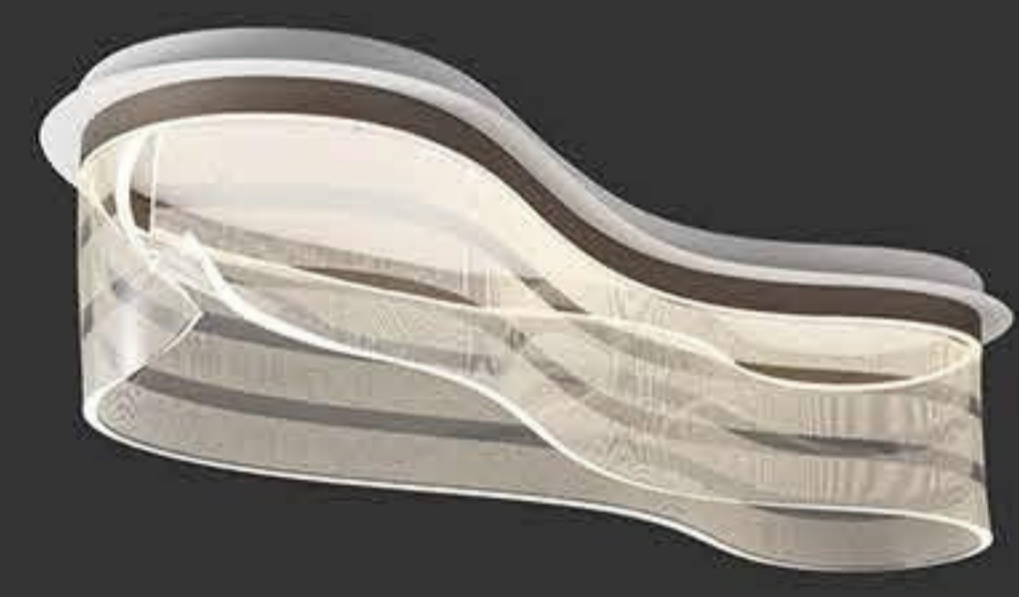

+ (86) 186-8880-7020

MA05546F-001  
power : LED 30W 3000K    size : L712 W400 H1800mm  
colour : gold    material : iron+Acrylic

**MA05639PA-001**  
power : LED 64W 3000K    size : L990 W320 H1500mm  
colour : gold    material : iron+aluminum+Acrylic