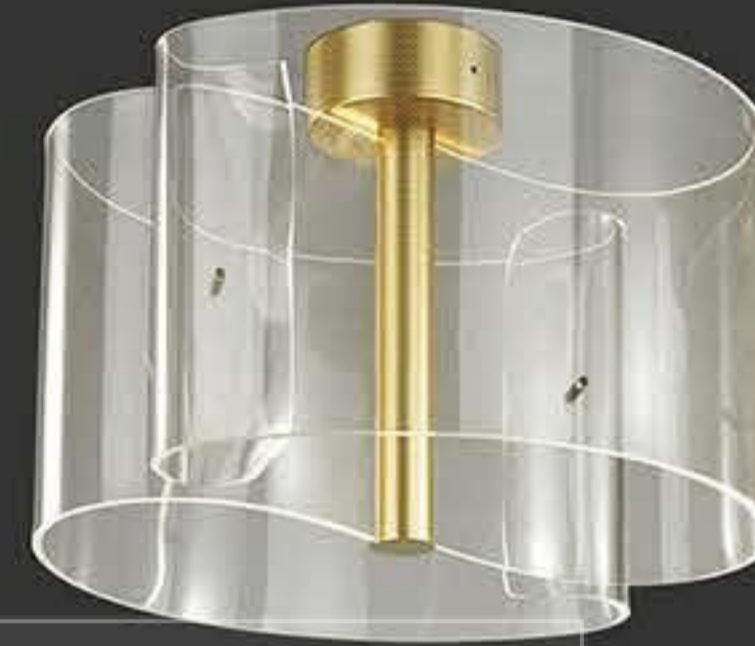

MA05488CA-001-01FD  
power : LED 30W 3000K    size :  $\Phi$ 700 H120mm  
colour : gold    material : iron+aluminum+istainless steel+Acrylic

+ (86) 186-8880-7020

MA05488C-001FD  
power : LED 30W 3000K    size :  $\Phi$ 700 H1500mm  
colour : gold    material : iron+aluminum+istainless steel+Acrylic