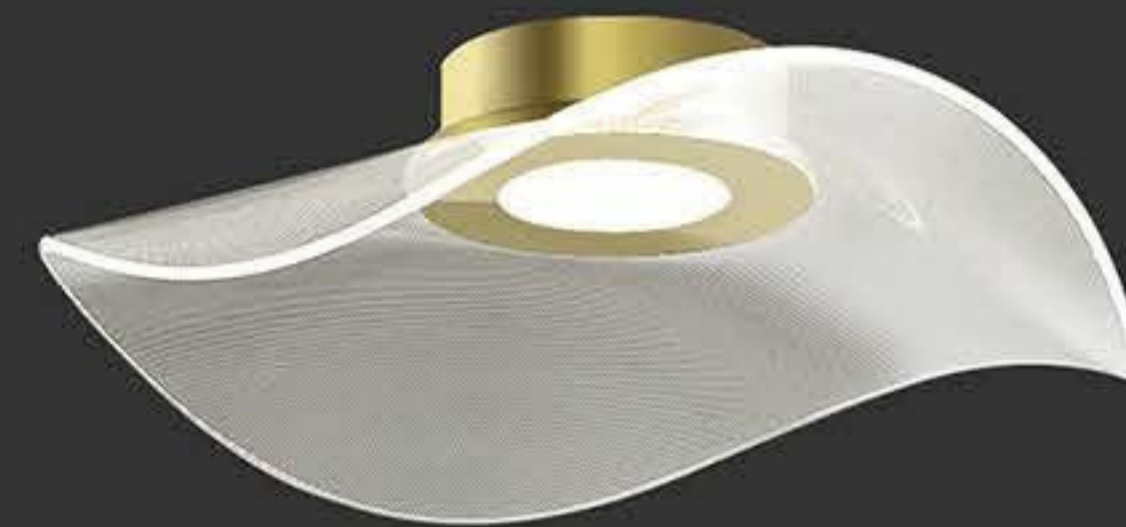

+ (86) 186-8880-7020

MA05449CA-001  
power : LED 30W 3000K    size :  $\Phi$ 500 H120mm  
colour : Chrome    material : iron+aluminum+istainless steel+Acrylic

+ (86) 186-8880-7020

MA05449C-001  
power : LED 30W 3000K    size :  $\Phi$ 500 H1500mm  
colour : Chrome    material : iron+aluminum+istainless steel+Acrylic