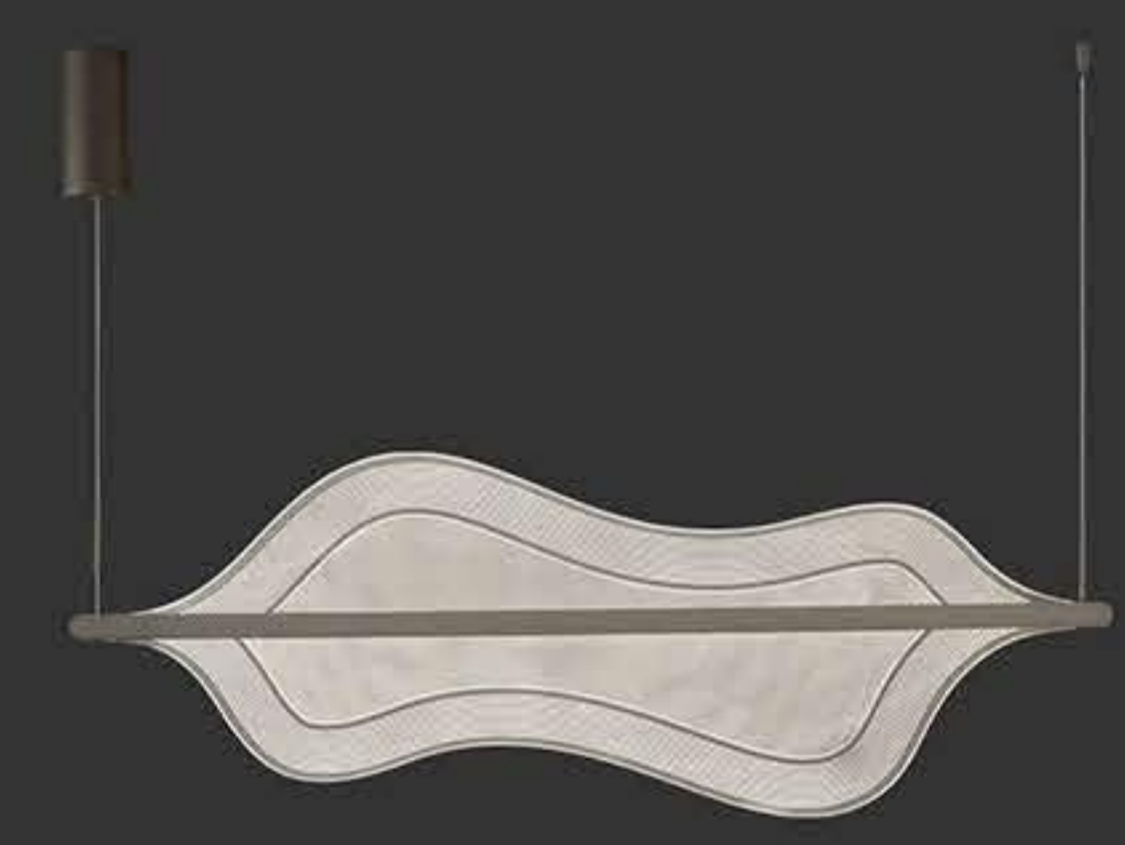

+ (86) 186-8880-7020

MA05635P-001  
power : LED 42W 3000K size : L900 H1500mm  
colour : gold material : iron+aluminum+Acrylic

**MA05636P-001**  
power : LED 30W 3000K    size : L850 W20 H1500mm  
colour : coffee    material : aluminum+iron+Acrylic