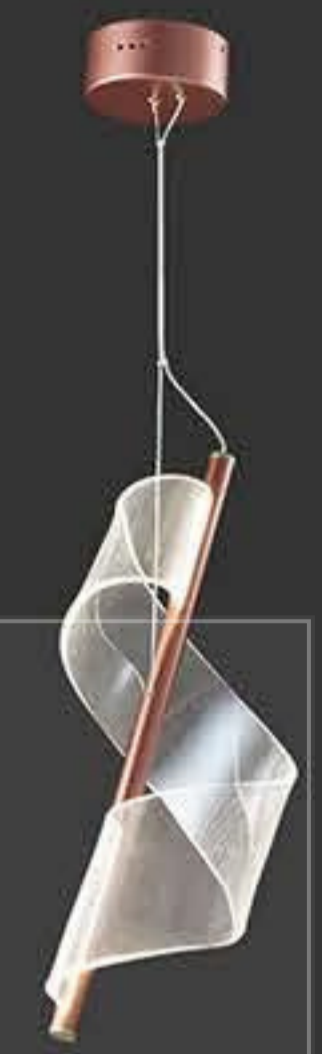

MA05569T-001
power : LED 8W 3000K   size : Φ200 H515mm
colour : Goden Red   material : aluminum+iron+Acrylic

MA05569C-001
power : LED 8W 3000K   size : Φ 200 H1500mm
colour : Goden Red   material : aluminum+iron+Acrylic