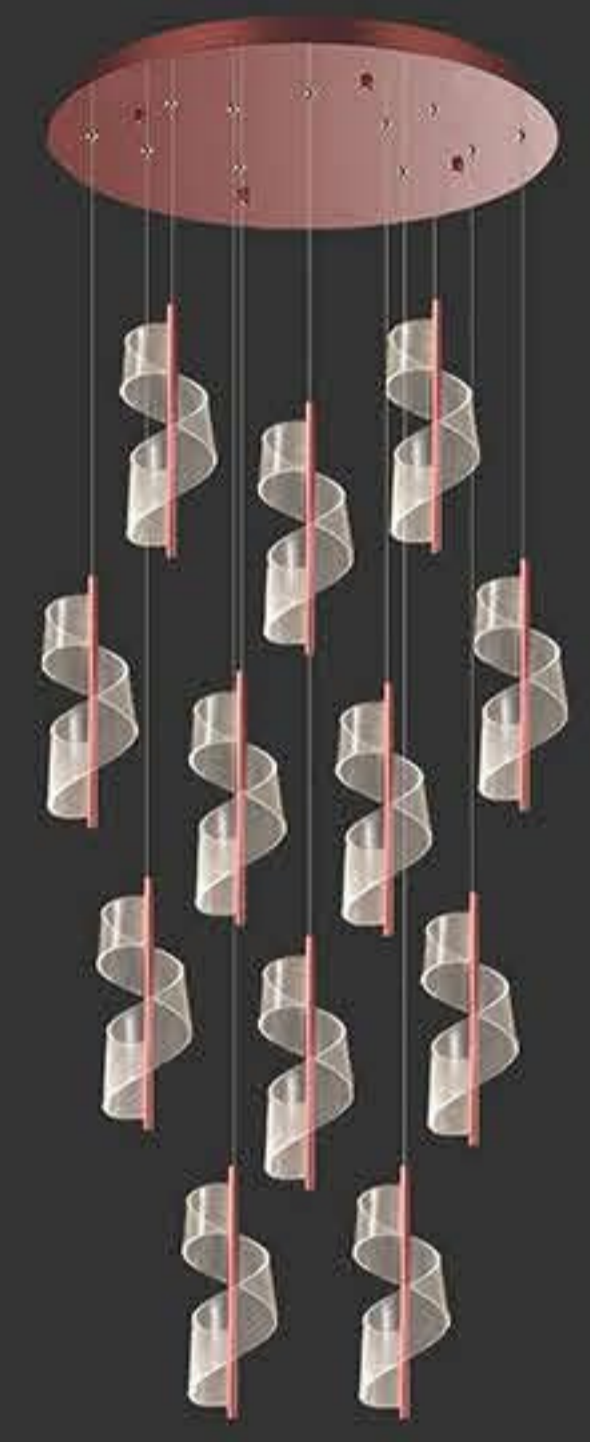

MA05569C-006  
power : LED 48W 3000K      size :  $\Phi$ 600 H2000mm  
colour : Goden Red      material : aluminum+iron+Acrylic

MA05569C-012  
power : LED 96W 3000K      size :  $\Phi$ 800 H3000mm  
colour : Goden Red      material : aluminum+iron+Acrylic