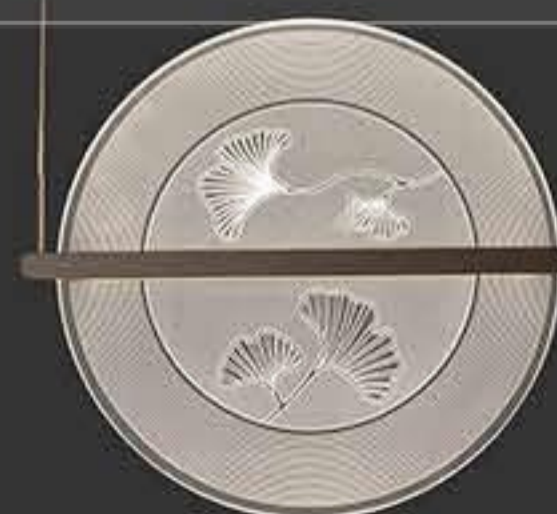

IP  
+(86) 186-8880-7020

MA05695CA-001  
power : LED 28W 3000K    size : L445 W420 H123mm  
colour : coffee    material : iron+aluminum+Acrylic

MA05695C-001  
power : LED 38W 3000K    size : L585 W560 H123mm  
colour : coffee    material : iron+aluminum+Acrylic