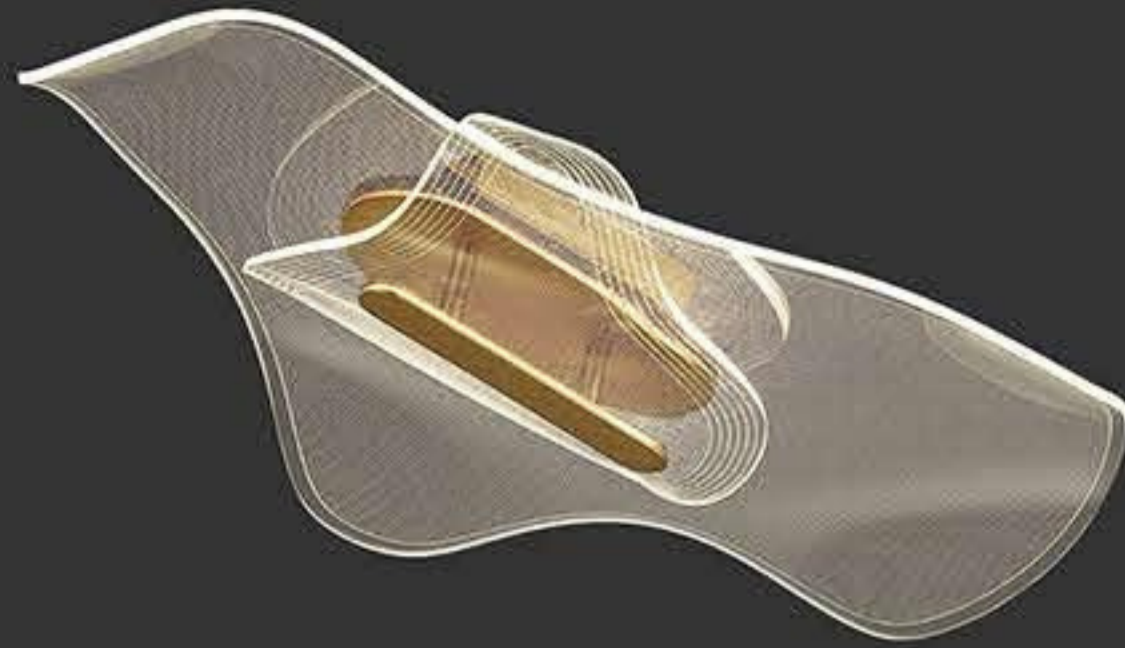

MA05700C-001

power : LED 30W 3000K size : L680 W480 H180mm
colour : gold material : iron+aluminum+Acrylic