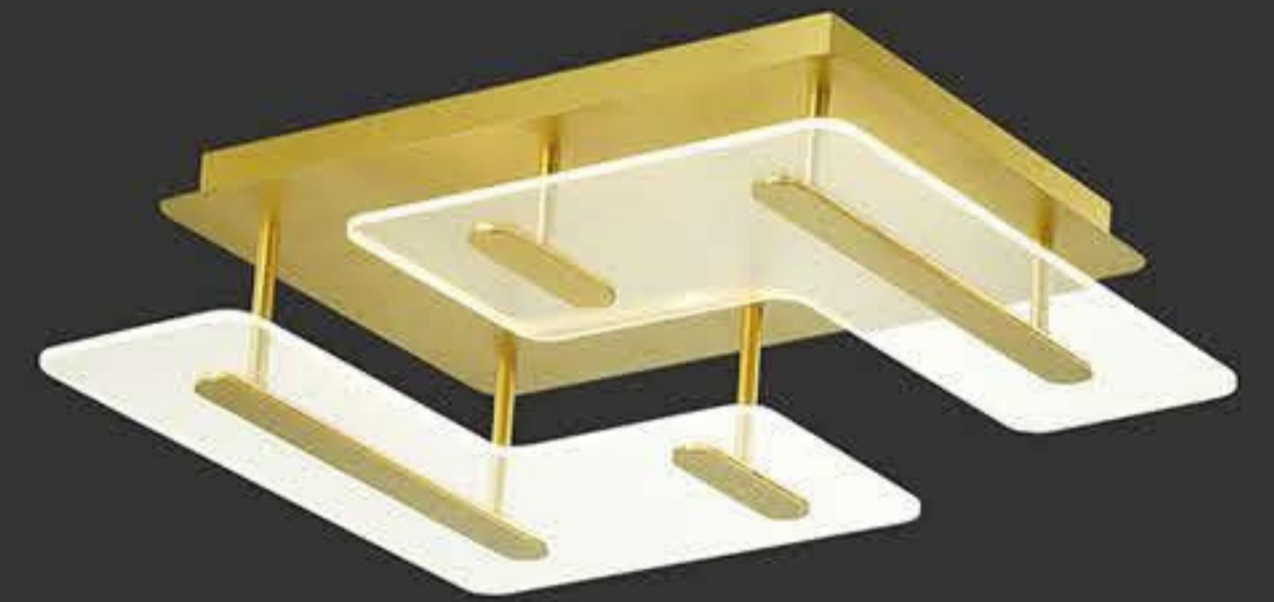

MA05560CC-001  
power : LED 68W 3000K    size : L705 W600 H93mm  
colour : gold    material : iron+aluminum+Acrylic

+ (86) 186-8880-7020

MA05559CB-001

power : LED 34W 3000K    size : L430 W321 H142mm  
colour : gold    material : iron+aluminum+Acrylic