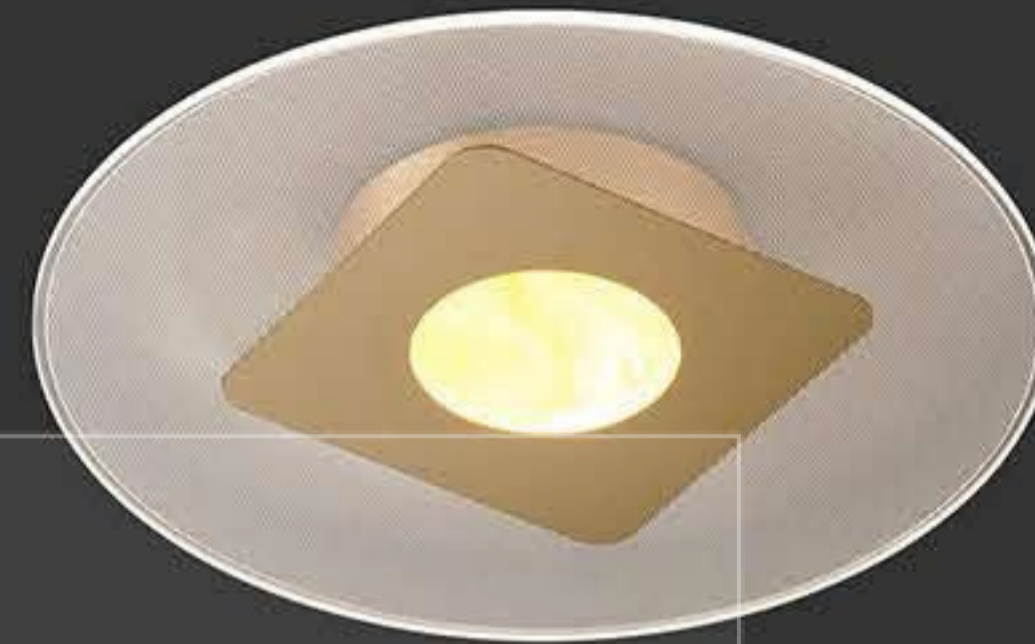

ش  
+ (86) 186-8880-7020

MA05755C-001

power : LED 43W 3000K    size :  $\Phi$ 495 H80mm  
colour : coffee    material : aluminum+iron+Acrylic

+ (86) 186-8880-7020

MA05756C-001

power : LED 48W 3000K    size : L476 W476 H80mm  
colour : coffee    material : aluminum+iron+Acrylic