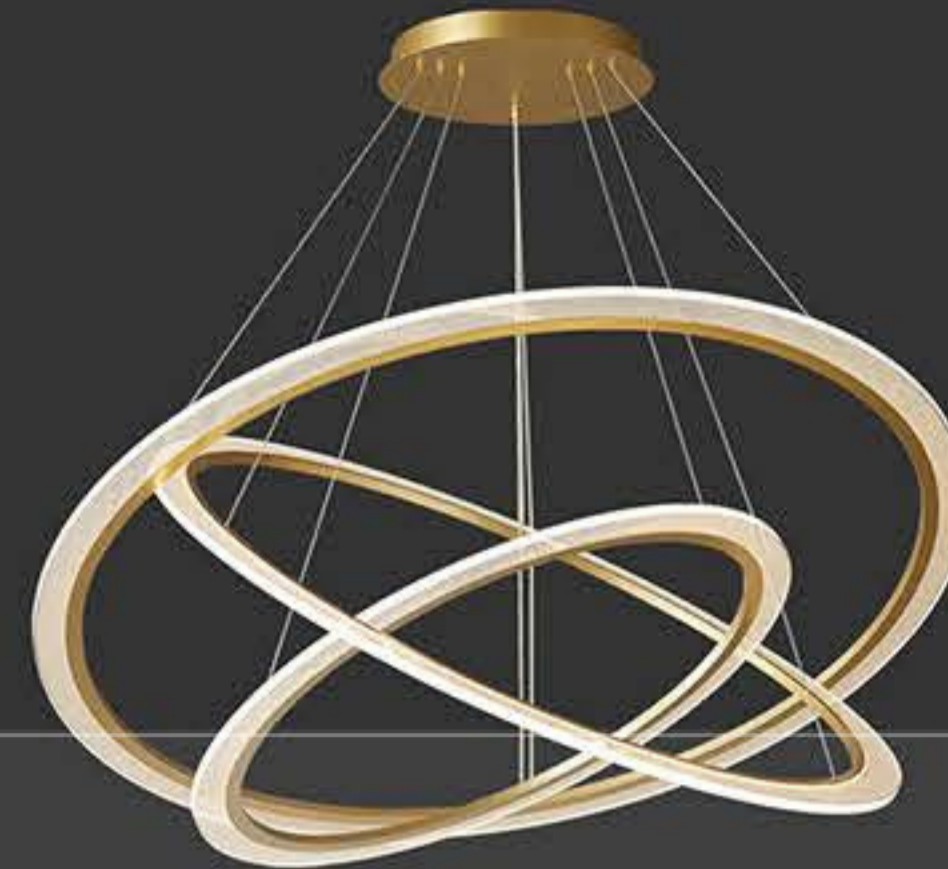

+ (86) 186 8880-7020

MA05629P-001

power : LED 32W 3000K size : Φ600 H1500mm  
 colour : gold material : aluminum+iron+Acrylic

MA05629PA-002 ( 800+600 )

power : LED 76W 3000K size : Φ800 H1500mm  
 colour : gold material : aluminum+iron+Acrylic