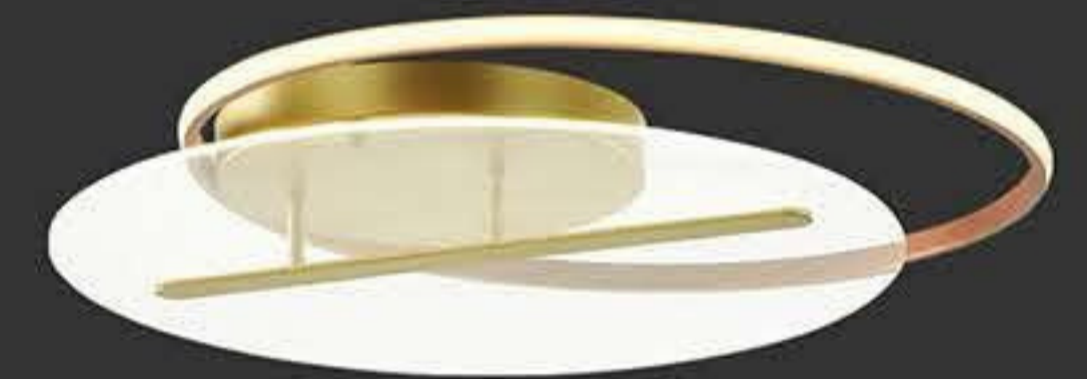

+ (86) 186-8880-7020