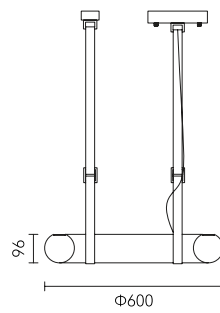

## Cloud Atlas

FD1880-1S

FD1880-1M

FD1880-1L

FD1880-1XL

● + ■ Gold+Alabaster

Material: Copper + Alabaster