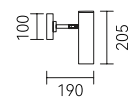

STAR SCOUT

FB1650-1