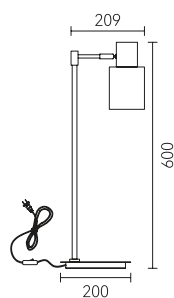

listener

F T1628-1