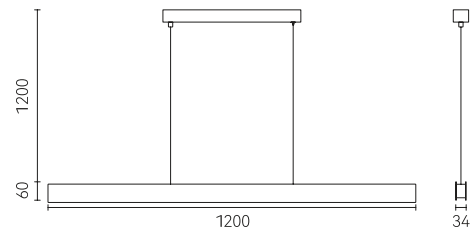

Comprehend

FD2193-1M

● Silver   ● Gold   ● Walnut brown

Material: Aluminum