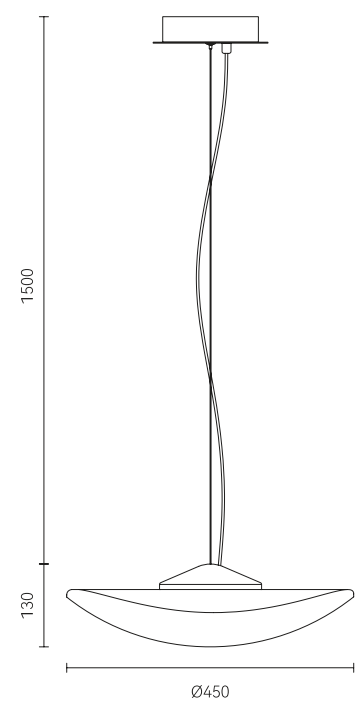

## Beibei

FD2128-1

- Matt black
- Gold

Material: Aluminum + glass

环游