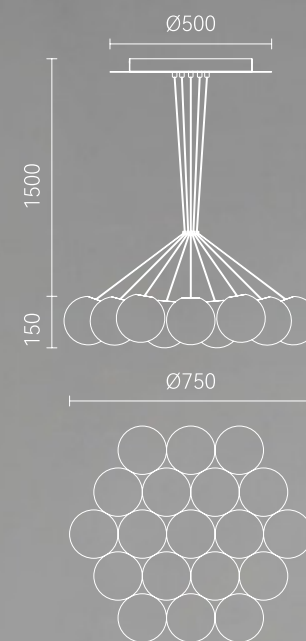

## Pure dream

FD1166-3

FD1166-7

FD1166-19

● White

Material: Glass+Iron

积木