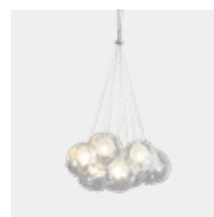

2049  
SHUTTLE  
梭  
P240-P245

1166  
PURE DREAM  
纯梦  
P246

1646  
BUILDING BLOCKS  
积木  
P247

1631  
NIGHT FIREFLY  
晚萤  
P248-P249

1337  
LIGHT CONE  
光锥  
P250-P251

1613  
BOW TIE  
领结  
P252-P253

1621  
RING STAR  
环星  
P254-P255