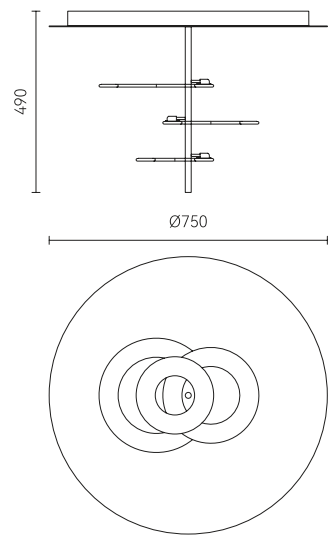

annualring

FX2189-3B