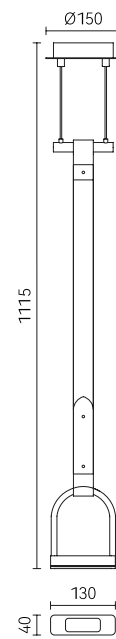

## stirrup

FD2162-1

● Chrome

Material: Iron + glass

石客