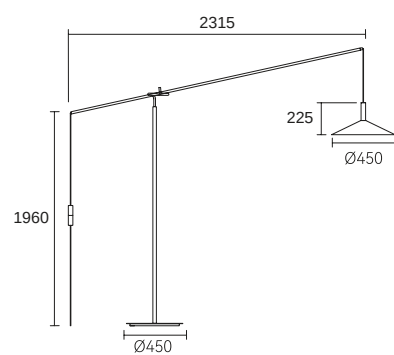

magician

FL2009-1