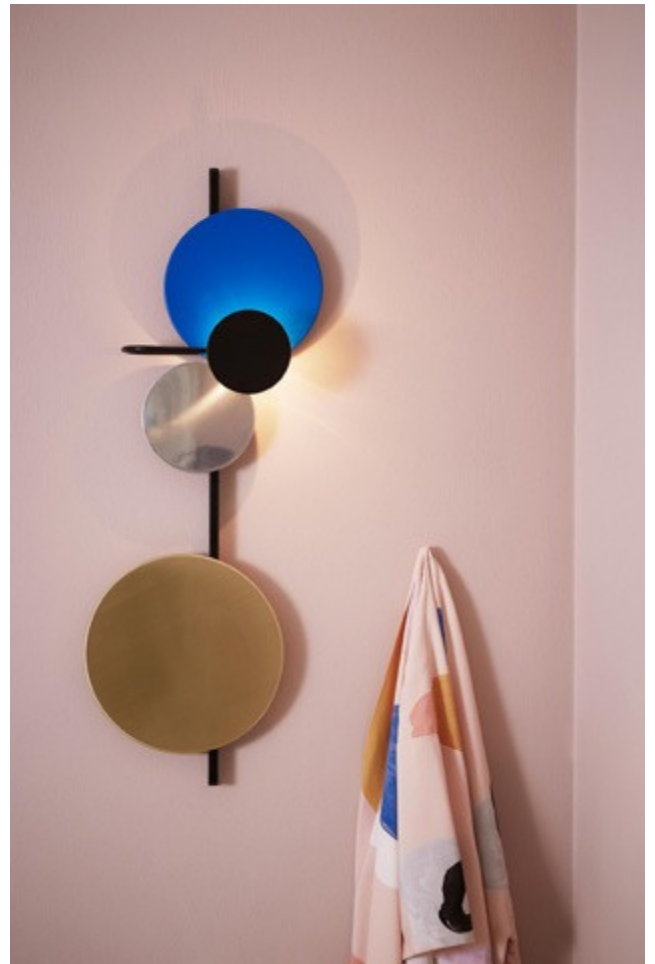

## BLAZING

FD1853-1A

FD1853-1C

FD1853-1B

● White

Material: Marble + Glass

圆的无限魅力，神秘循环。

The infinite charm of the circle, the  
mysterious cycle.