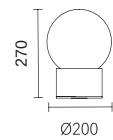

F T1875-1BS