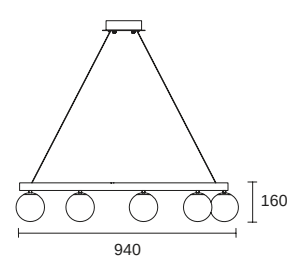

Mix

FD1928-9

●+● Gold + Marble

Material: Copper/ Aluminum+Alabaster