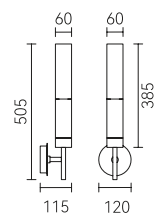

FD2019-1A

FD2019-1B

FD2019-1C

F T2019-1

FB2019-1

● Peel black

● Glod

Material: Aluminium+Marble+Crystal