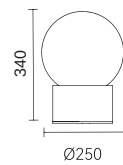

F T1875-1BL