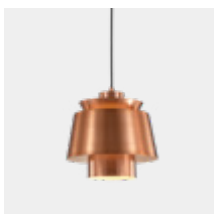

1631
NIGHT FIREFLY
晚萤
P248-P249

1629
KETTLE
壶
P258