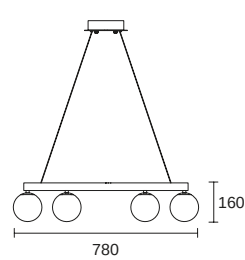

Mix

FD1928-6

●+● Gold + Marble

Material: Copper/ Aluminum+Alabaster