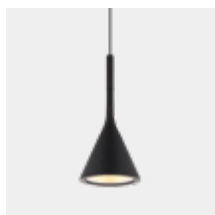

2049  
SHUTTLE  
梭  
P240-P245

1166  
PURE DREAM  
纯梦  
P246

1646  
BUILDING BLOCKS  
积木  
P247

1631  
NIGHT FIREFLY  
晚萤  
P248-P249

1337  
LIGHT CONE  
光锥  
P250-P251

1613  
BOW TIE  
领结  
P252-P253

1621  
RING STAR  
环星  
P254-P255