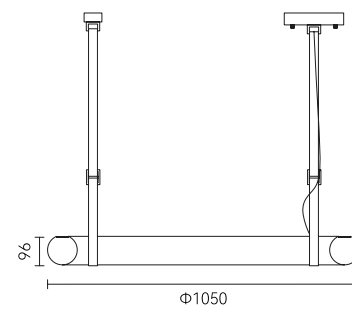

## Cloud Atlas

FD1880-1S

FD1880-1M

FD1880-1L

FD1880-1XL

● + ■ Gold+Alabaster

Material: Copper + Alabaster