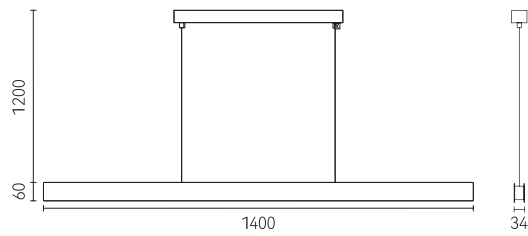

Comprehend

FD2193-1N

● Silver   ● Gold   ● Walnut brown

Material: Aluminum