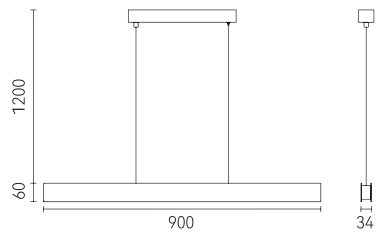

Comprehend

FD2193-1S