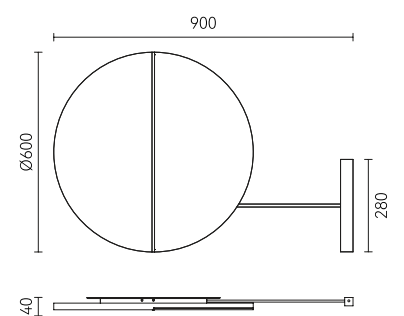

## Lunar eclipse

FB2145-AS

FB2145-BS

FB2145-AL

FB2145-BL

● Black    ● + ● Gold + white

Material: Iron + marble