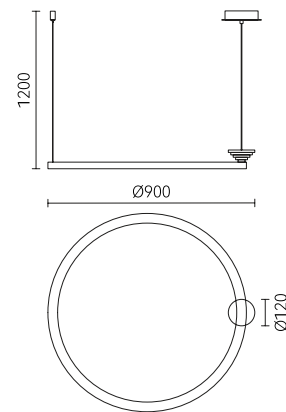

FD2192-900