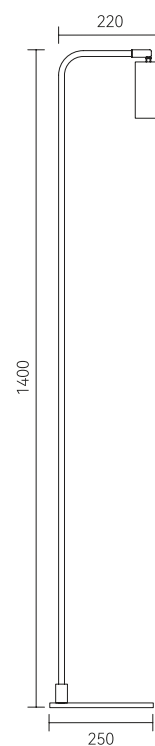

## STAR SCOUT-II

FL1839-1

FX1839-1

F T1839-1

● + ● Black + Glod  
● + ● White + Glod ● Gold

Material: Aluminum + steel