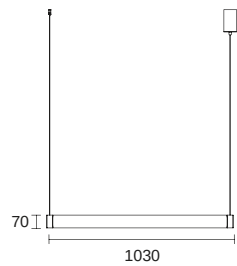

Mix

FD1928-1C