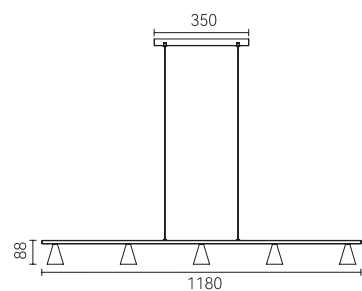

Ticking

FD1908-5