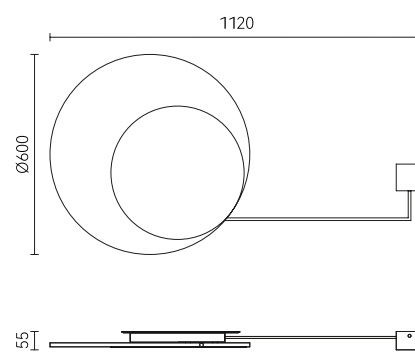

## Lunar eclipse

FB2145-AS

FB2145-BS

FB2145-AL

FB2145-BL

● Black    ● + ● Gold + white

Material: Iron + marble