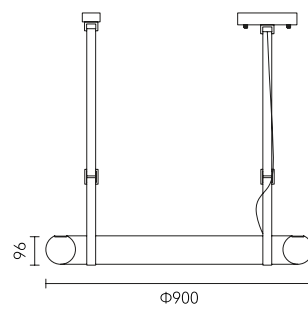

## Cloud Atlas

FD1880-1S

FD1880-1M

FD1880-1L

FD1880-1XL

● + ■ Gold+Alabaster

Material: Copper + Alabaster