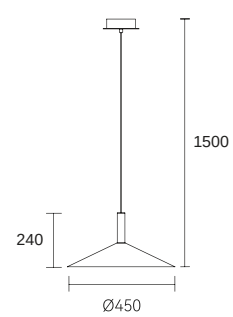

在巨大的魔术帽下，
隐藏着光的魔法。

Under the huge magic hat, the
magic of light is hidden.

magician

FL2009-1

FD2009-1

● Black

Material: Iron