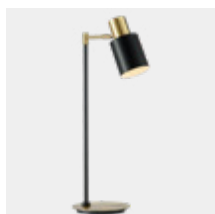

1337
LIGHT CONE
光锥
P250-P251