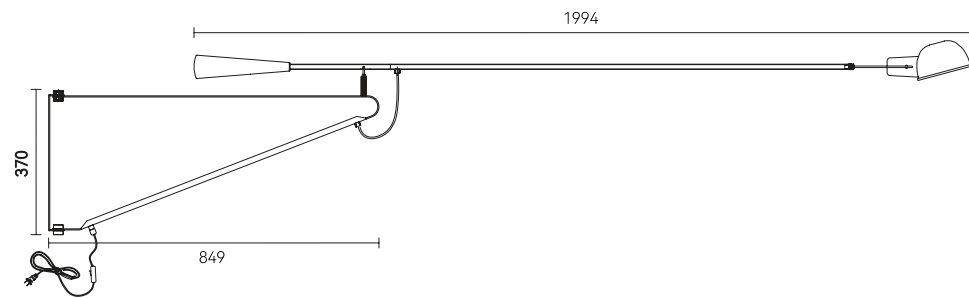

Watchmen

FD1634-1