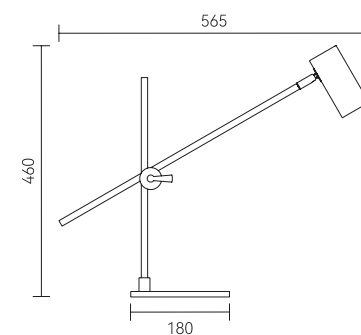

## STAR SCOUT-II

FL1839-1

FX1839-1

F T1839-1

● + ● Black + Glod  
● + ● White + Glod ● Gold

Material: Aluminum + steel