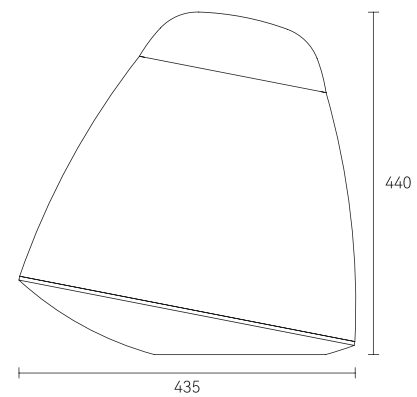

翁

tumblers

憨厚的不倒翁，
随时随地为你倾倒。

The simple and honest tumbler will fall for you
anytime and anywhere.

tumblers

F T2028-1

● Grey ● Transparent

Material: Marble + Glass