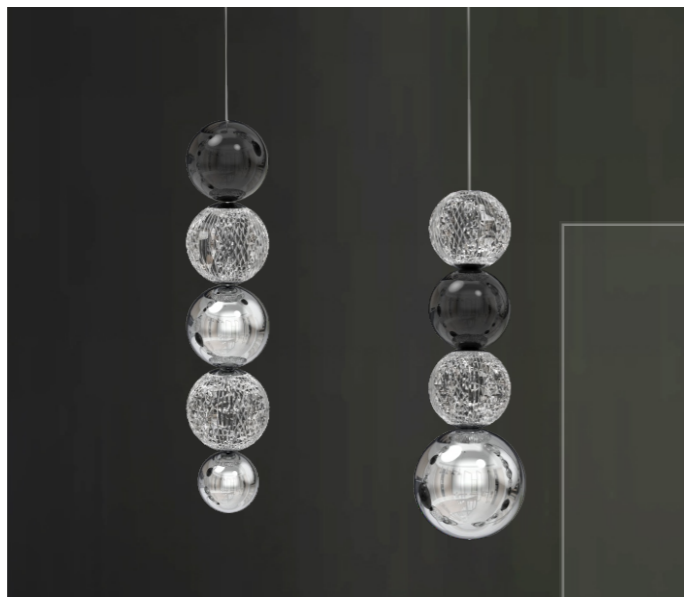

型号: 20001012 (永恒) / Item: 20001012 (Eternity)
功率: 4.2w / Watt: 4.2w
发光体尺寸: D110mm / Luminous body size: D110mm
装饰球颜色: 镀铬 / 仿金 / 黑铬 / Color: Chrome / Gold / Black chrome