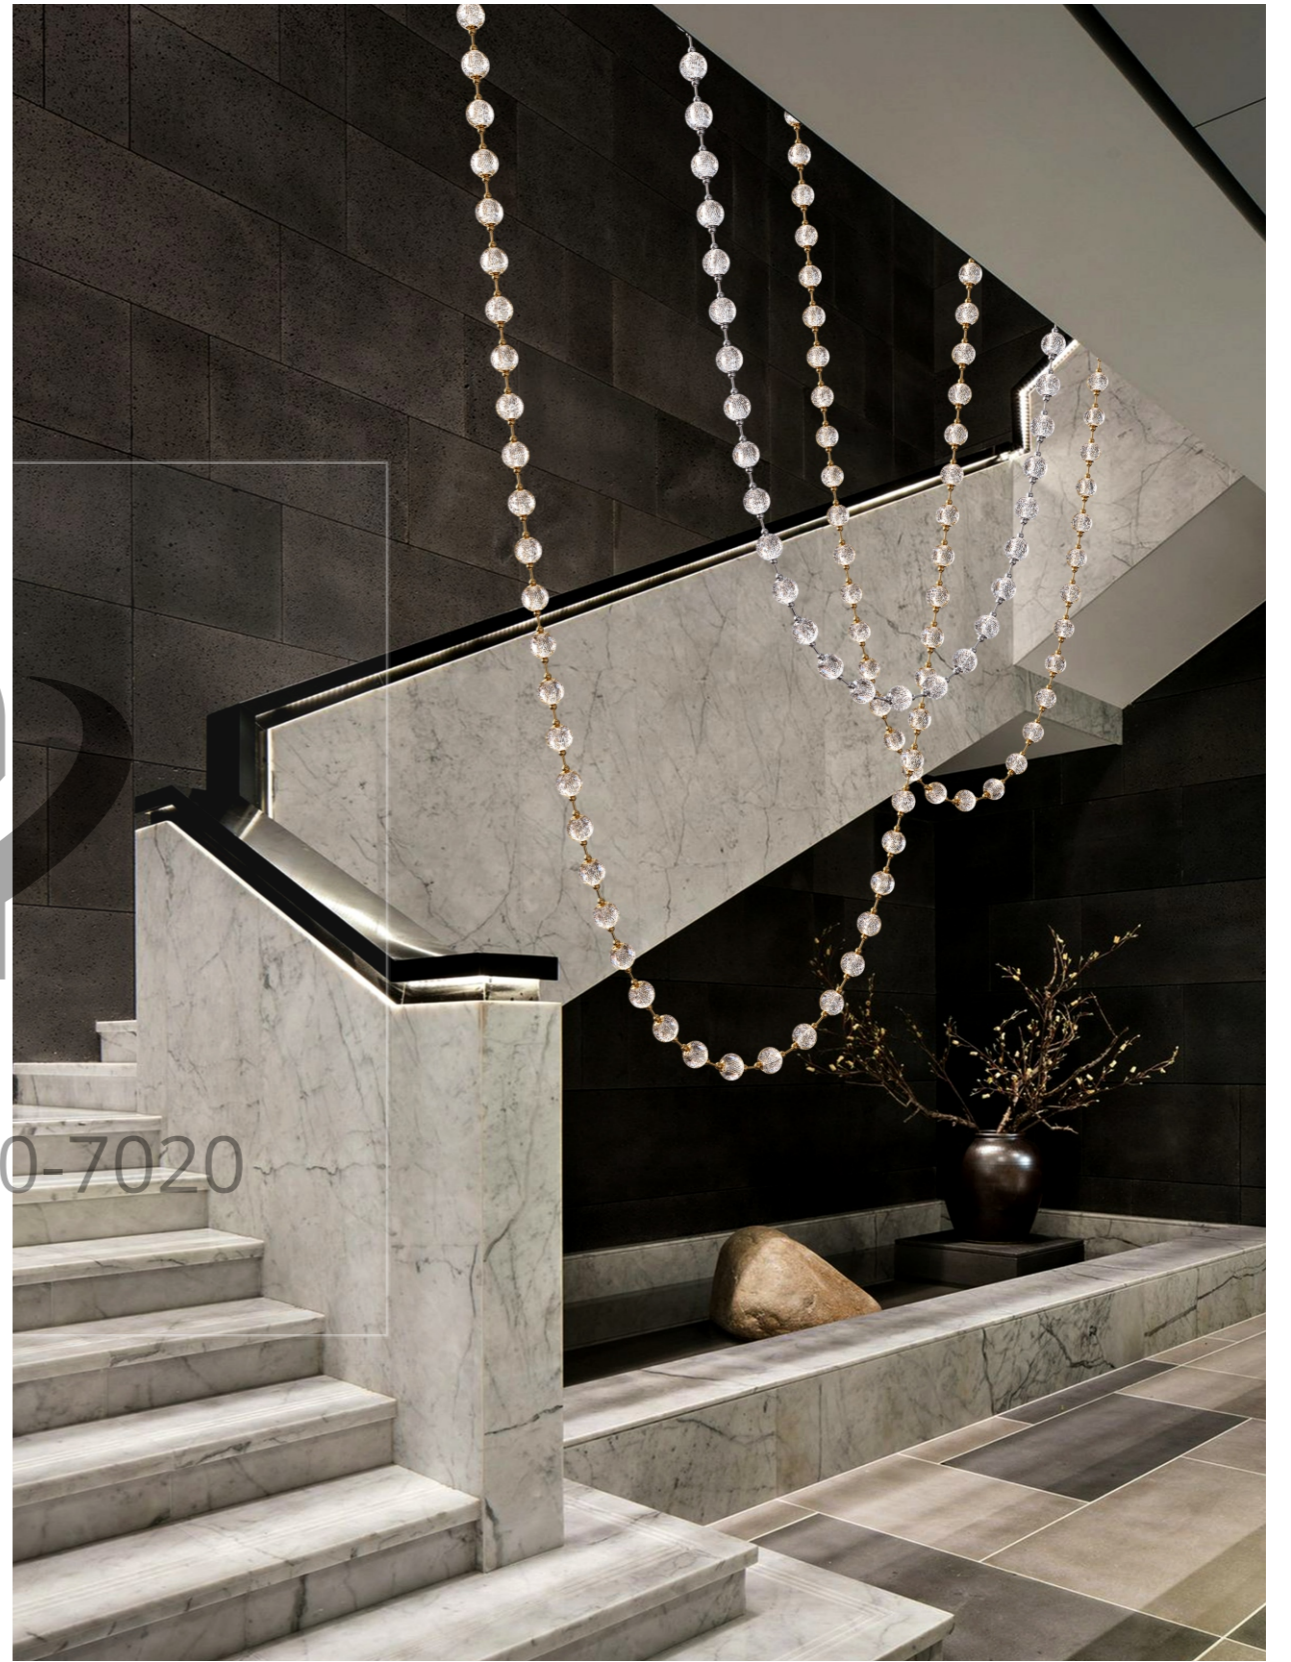

 +(86) 186-8880-7020

+ (86) 186-8880-7020

型号: 20001012 (永恒) / Item: 20001012 (Eternity)  
功率: 4.2w / Watt: 4.2w  
发光体尺寸: D110mm / Luminous body size: D110mm  
装饰球颜色: 镀铬 / 仿金 / 黑铬 / Color: Chrome / Gold / Black chrome