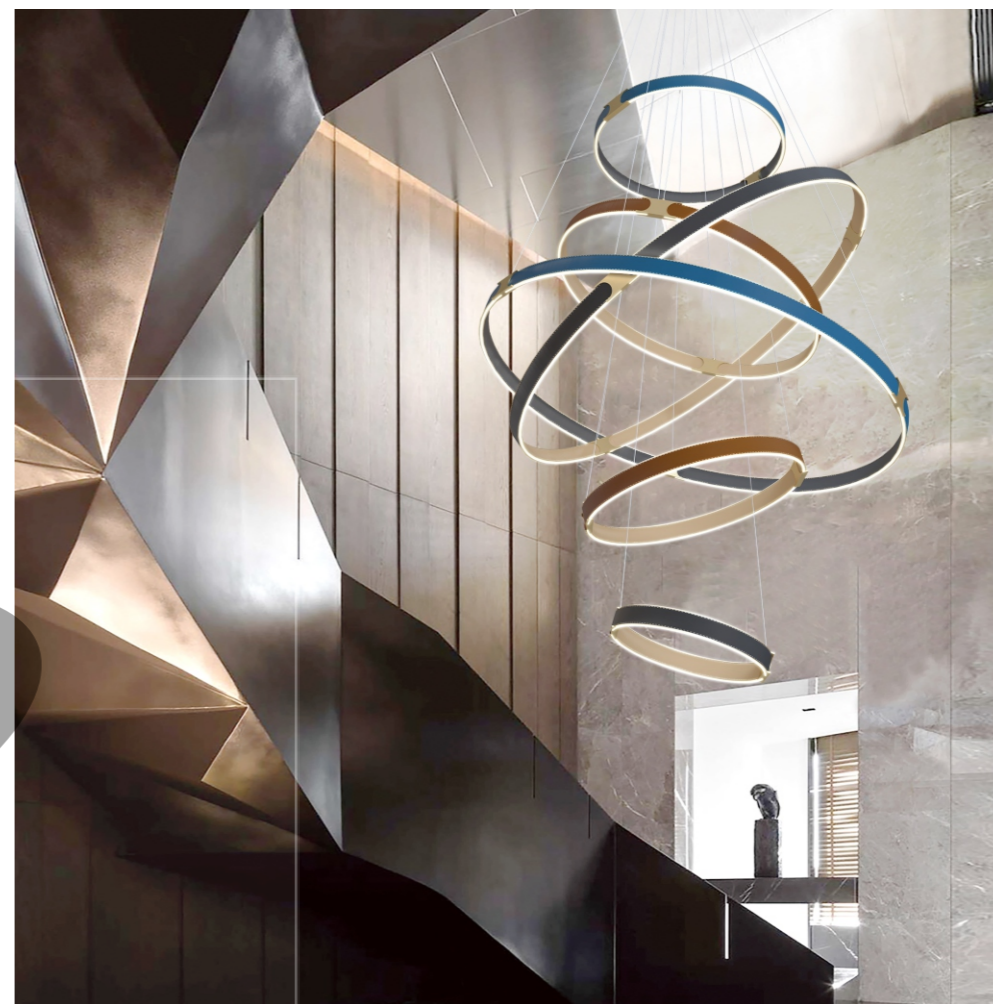

装饰球颜色: 镀铬 / 黑色 / Color: Chrome / Black

型号: MD18001070-12G (梦笔) / Item: MD18001070-12G (TUBULAR)

功率: 72w / Watt: 72w

发光体尺寸: 80x70mm / Luminous body size: 80x70mm

装饰球颜色: 镀铬 / 黑色 / Color: Chrome / Black

+ (86) 186-8880-7020