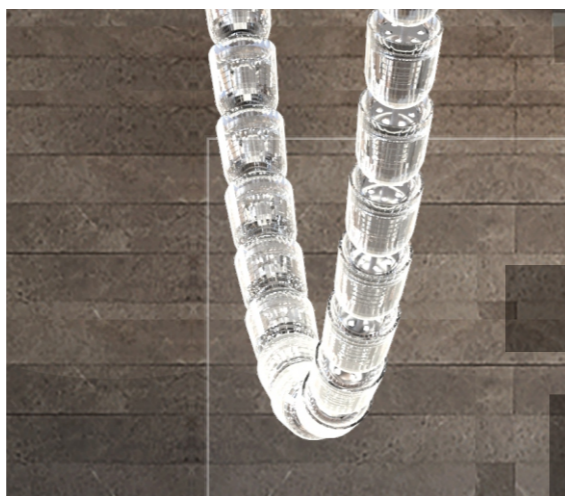

软线

型号: 19001034 (云玲) / Item: 19001034 (ETERNITY)

功率: 3w / Watt: 3w

发光体尺寸: D6.5mm / Luminous body size: D6.5mm

装饰球颜色: 镀铬 / Color: Chrome

+ (86) 186-8880-7020