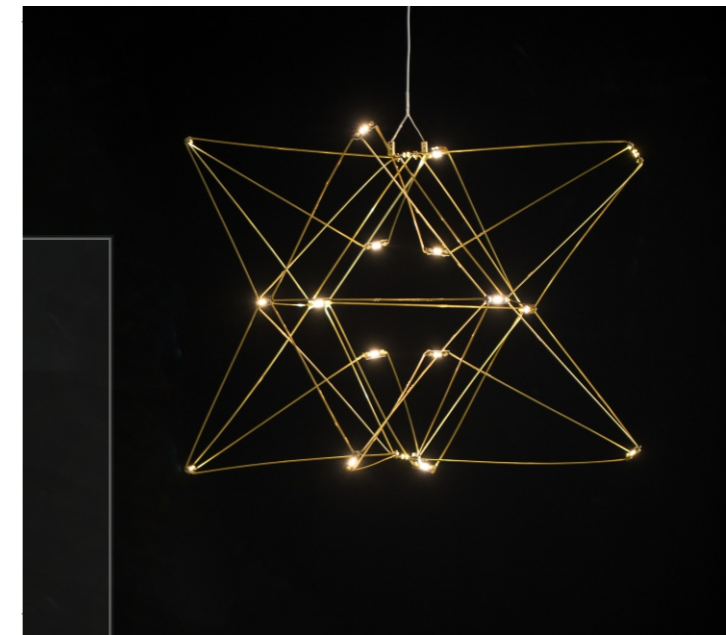

型号: MD1801068-1C (萤火虫) / Item: MD1801068-1C (LUCCIOLA)

功率: 10.8w / Watt: 10.8w

发光体尺寸: 40x40mm / Luminous body size: 40x40mm

装饰球颜色: 镀铬 / 金色 / Color: Chrome / Gold

+(86) 186-8880-7020