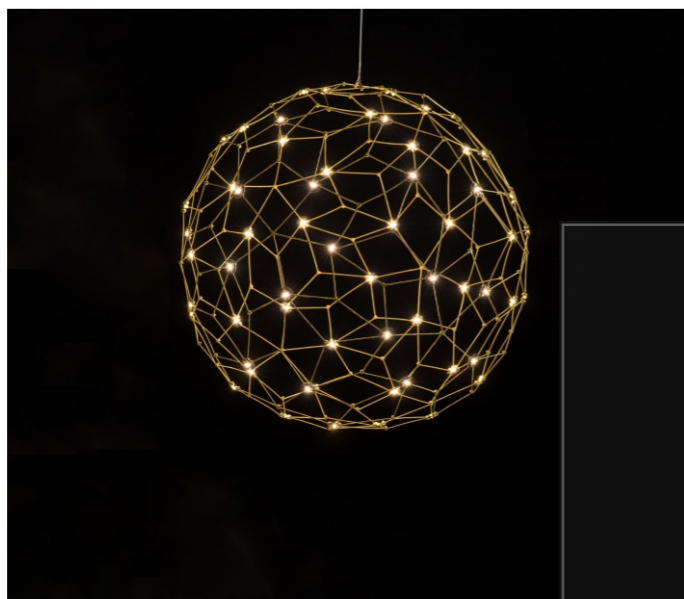

型号: MD1801068-1B (萤火虫) / Item: MD1801068-1B (LUCCIOLA)

功率: 36w / Watt: 36w

发光体尺寸: D40 / D60mm / Luminous body size: D40 / D60mm

装饰球颜色: 镀铬 / 金色 / Color: Chrome / Gold

+ (86) 186-8880-7020