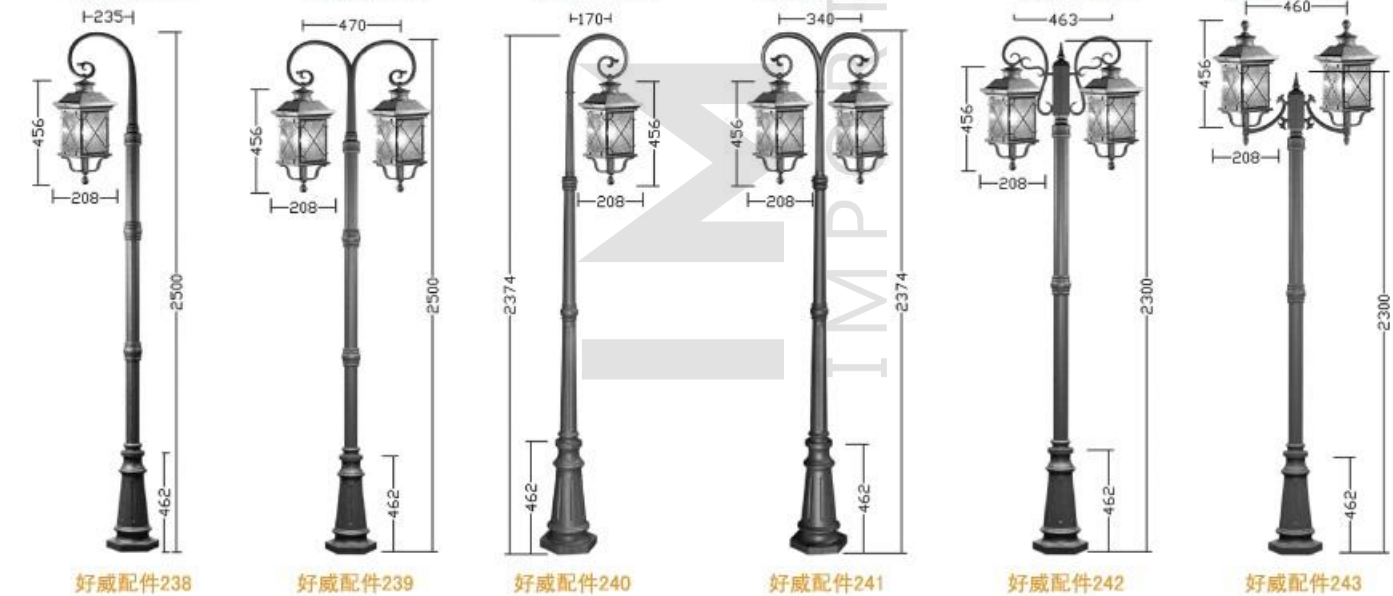

+ (86) 186-8880-7020