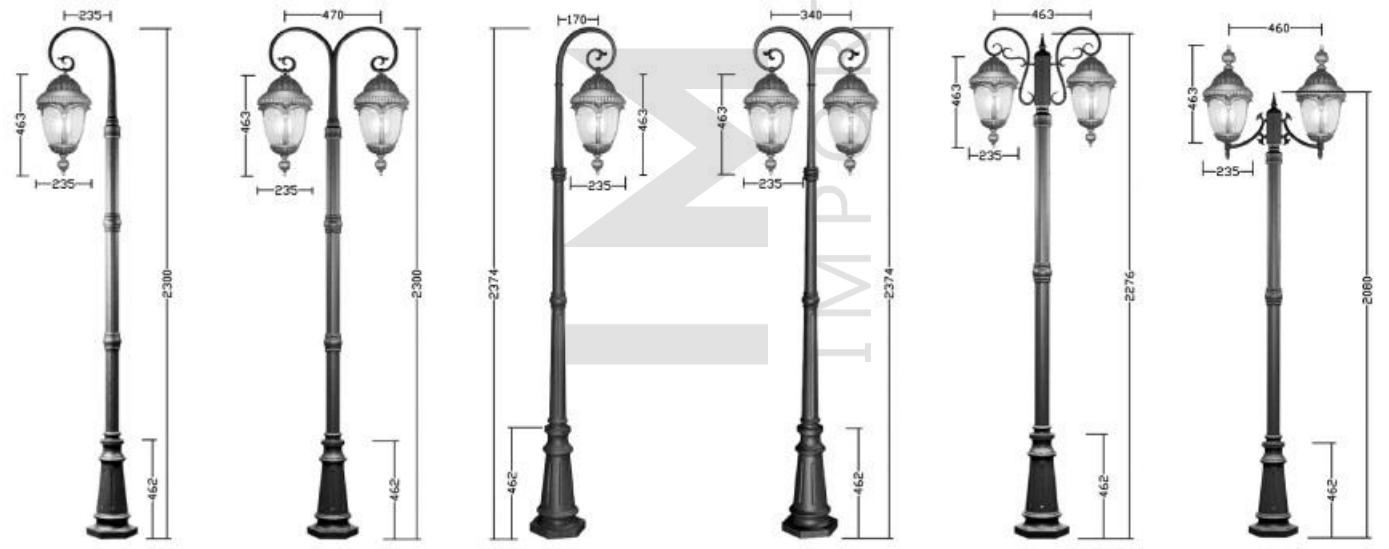

好威配件353 好威配件354 好威配件355 好威配件356 好威配件357 好威配件358