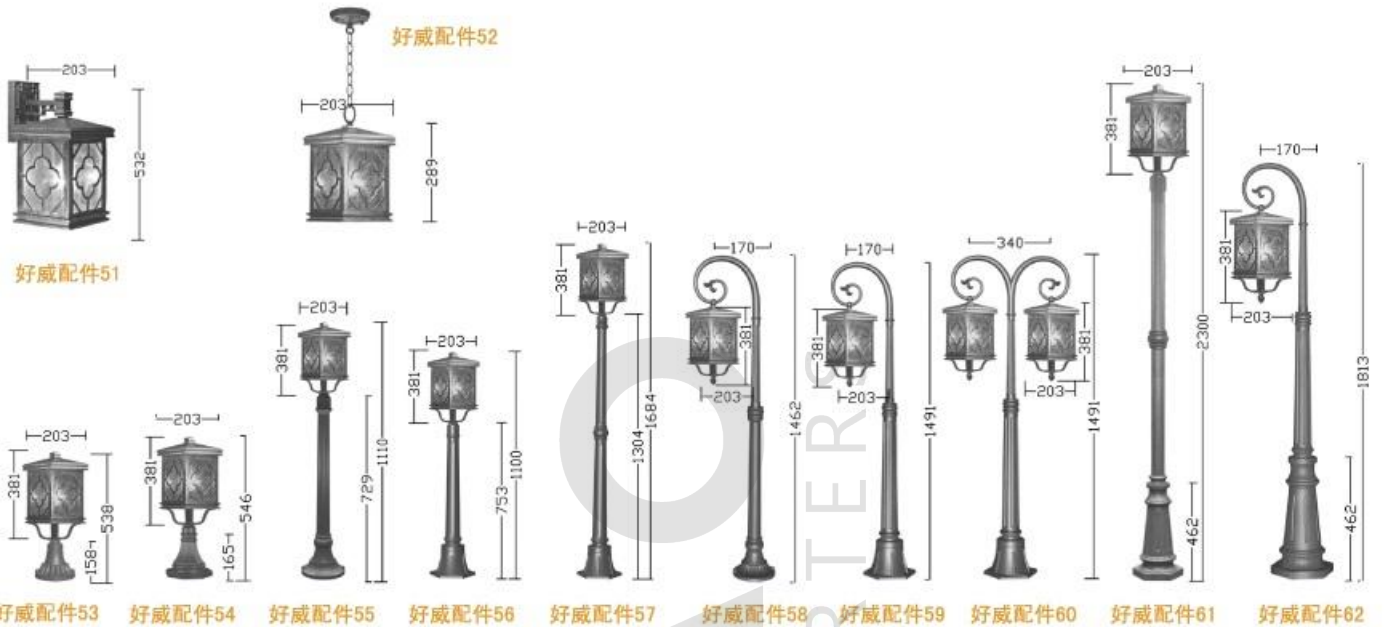

好威配件69

好威配件70

好威配件71

好威配件72

好威配件73

好威配件74