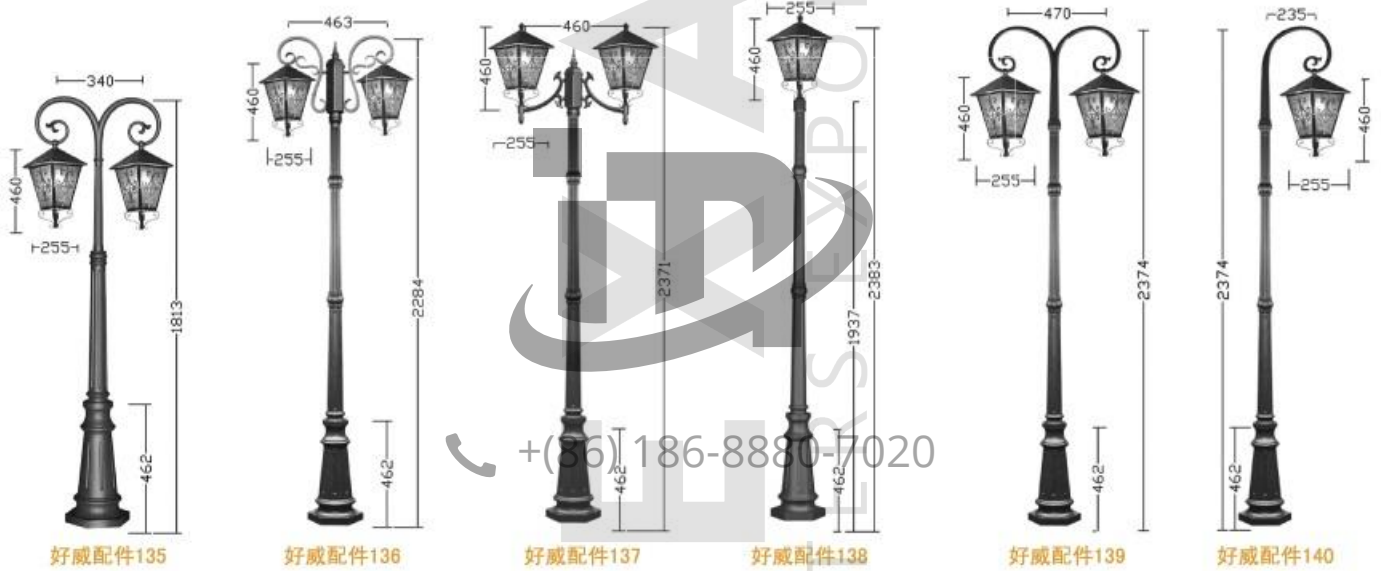

+ (86) 186-8880-7020