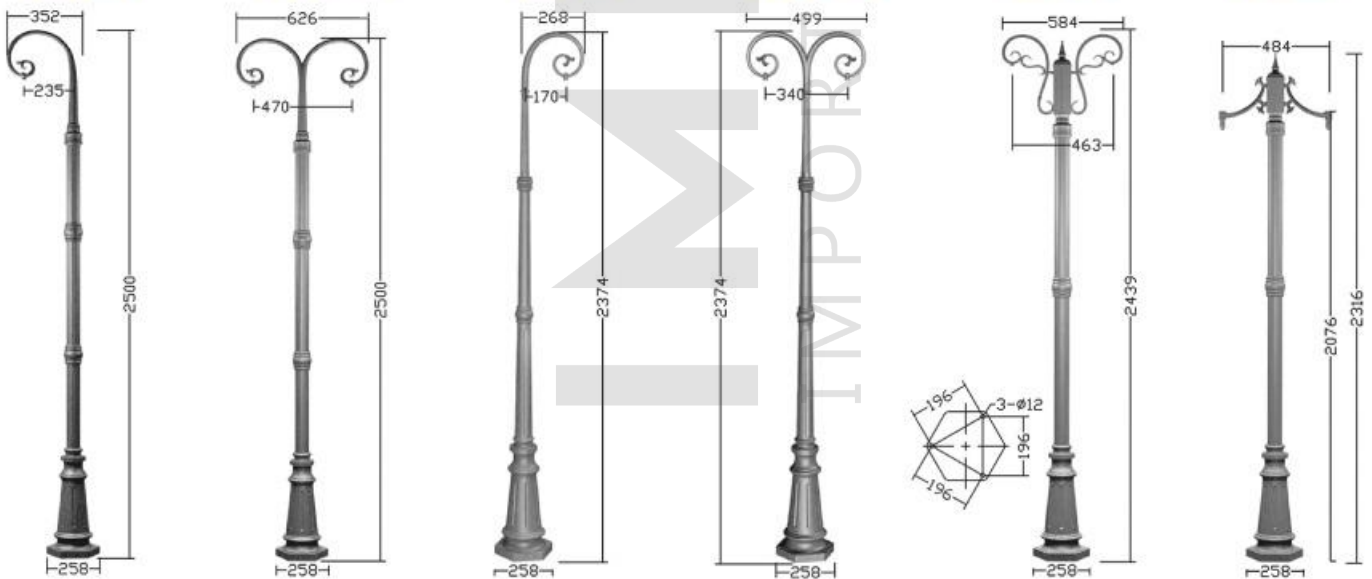

好威配件478 好威配件479 好威配件480 好威配件481 好威配件482 好威配件483