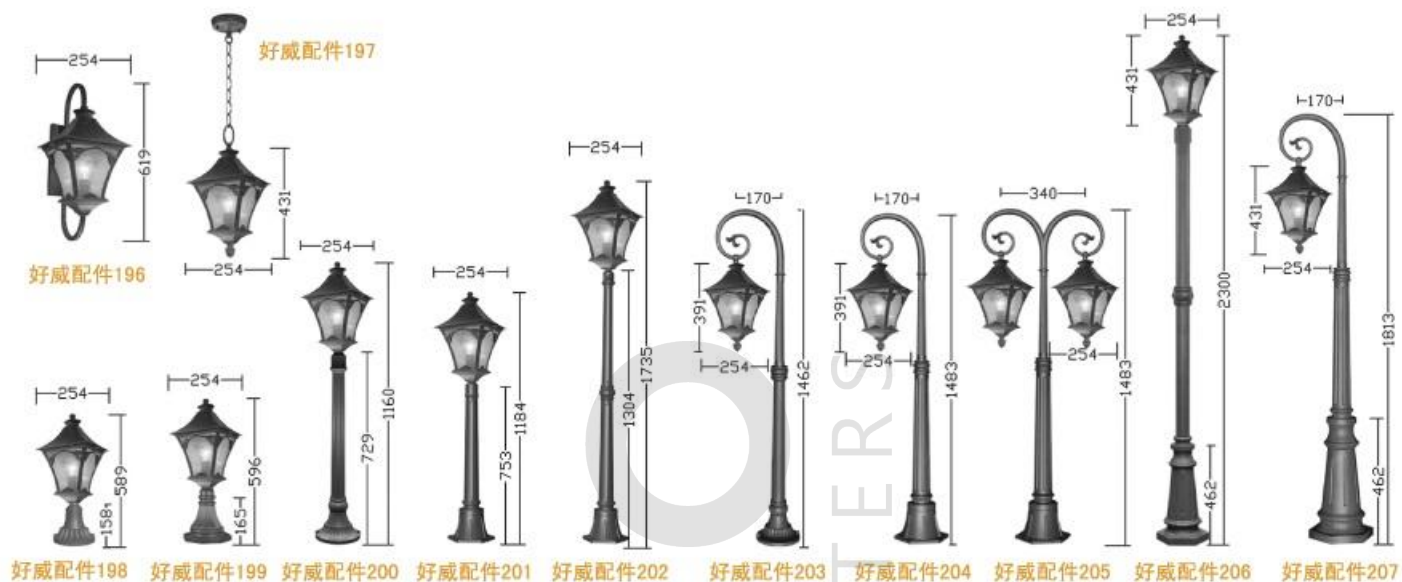

好威配件214 好威配件215 好威配件216 好威配件217 好威配件218 好威配件219