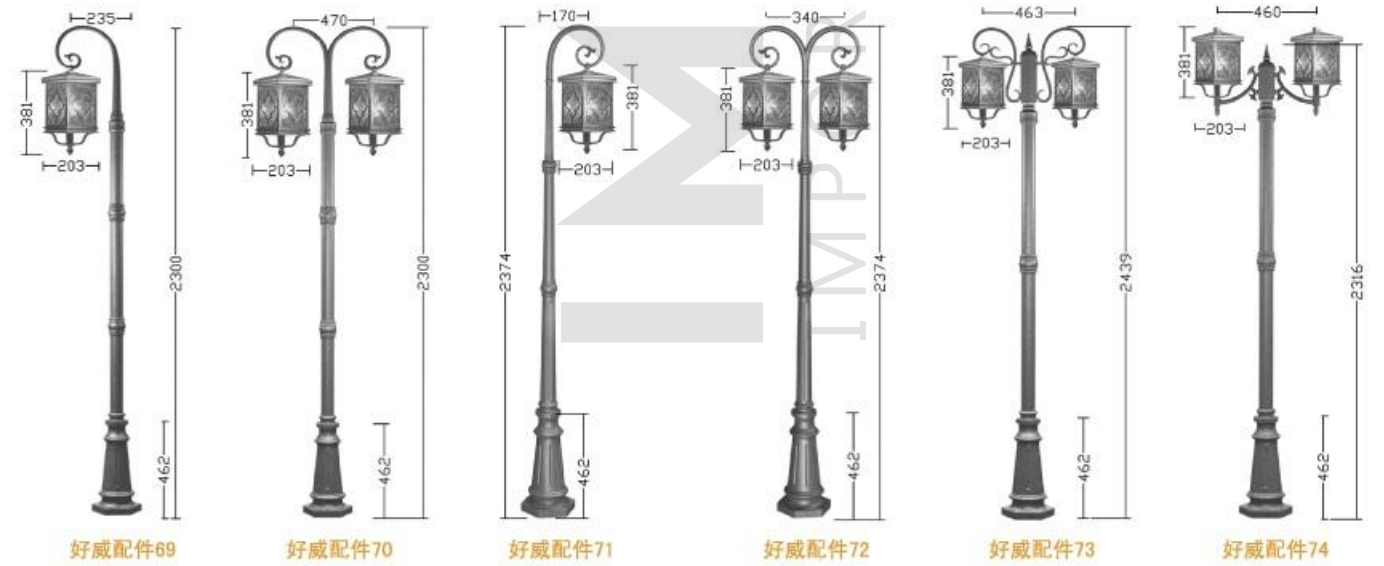

好威配件63 好威配件64 好威配件65 好威配件66 好威配件67 好威配件68

好威配件69 好威配件70 好威配件71 好威配件72 好威配件73 好威配件74