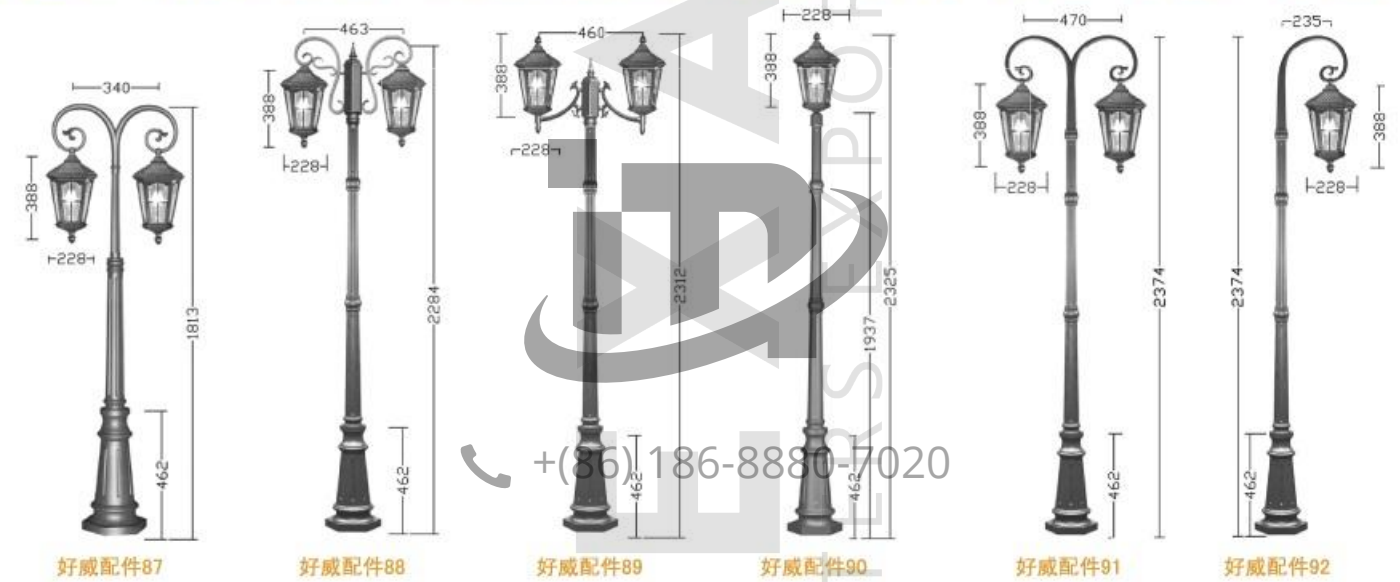

好威配件75 好威配件76 好威配件77 好威配件78 好威配件79 好威配件80 好威配件81 好威配件82 好威配件83 好威配件84 好威配件85 好威配件86