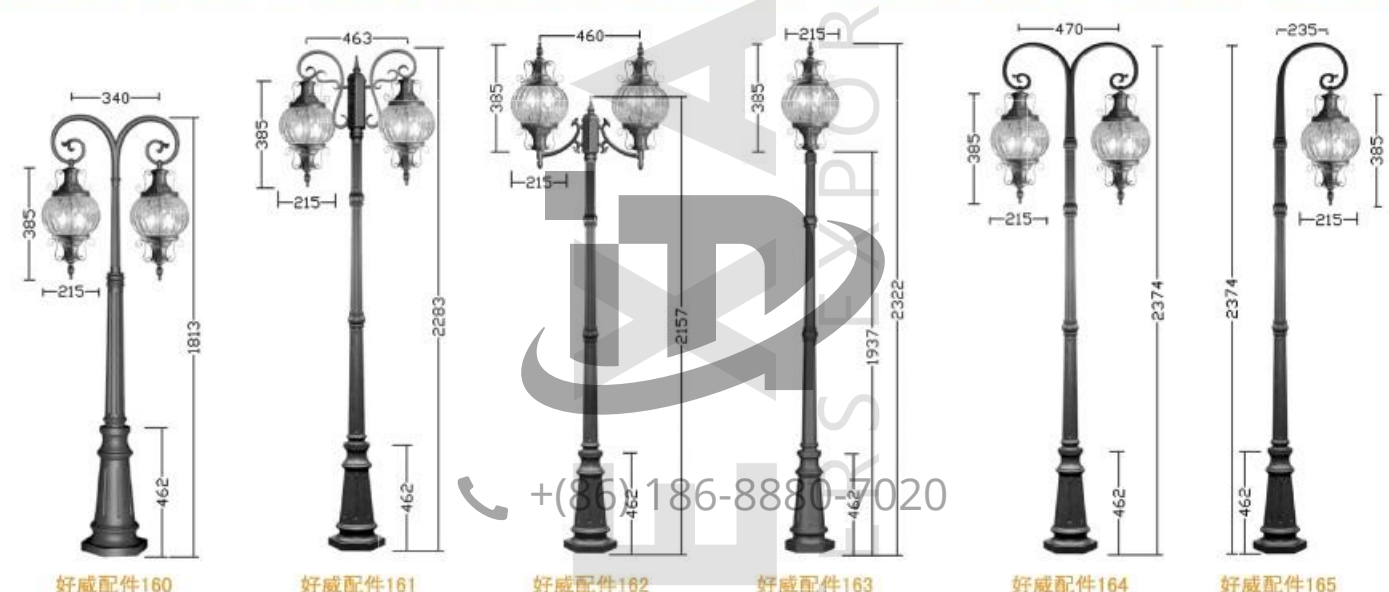

+ (86) 186-8880-7020