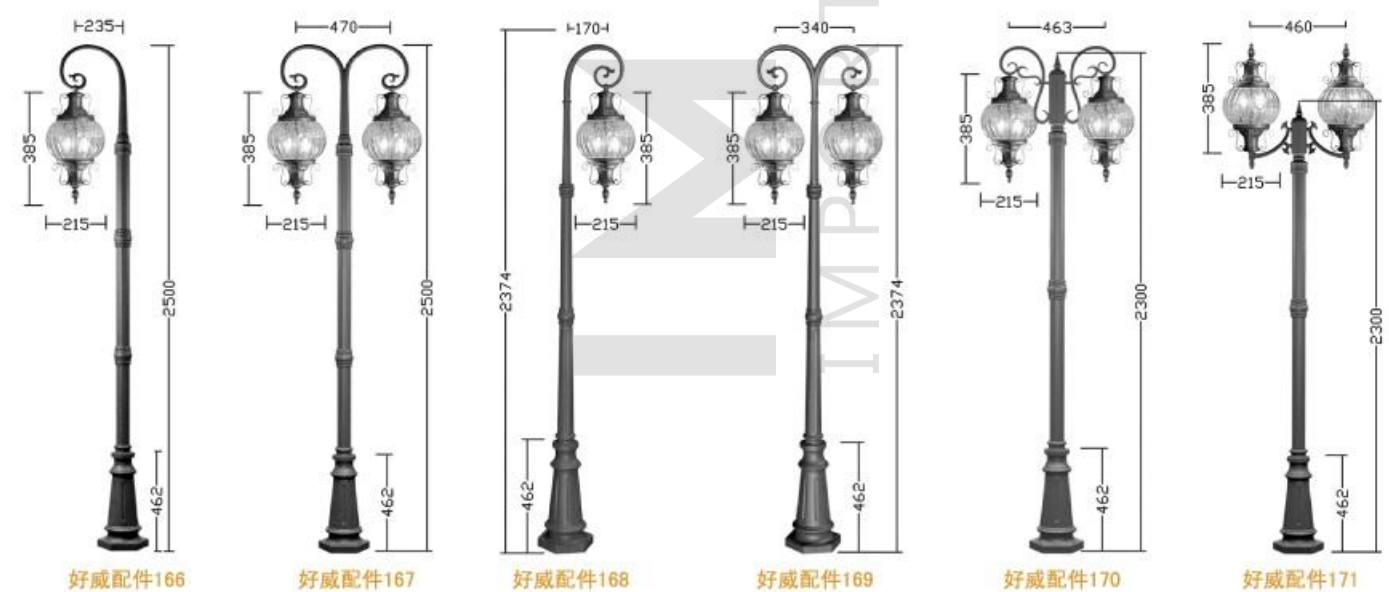

+ (86) 186-8880-7020