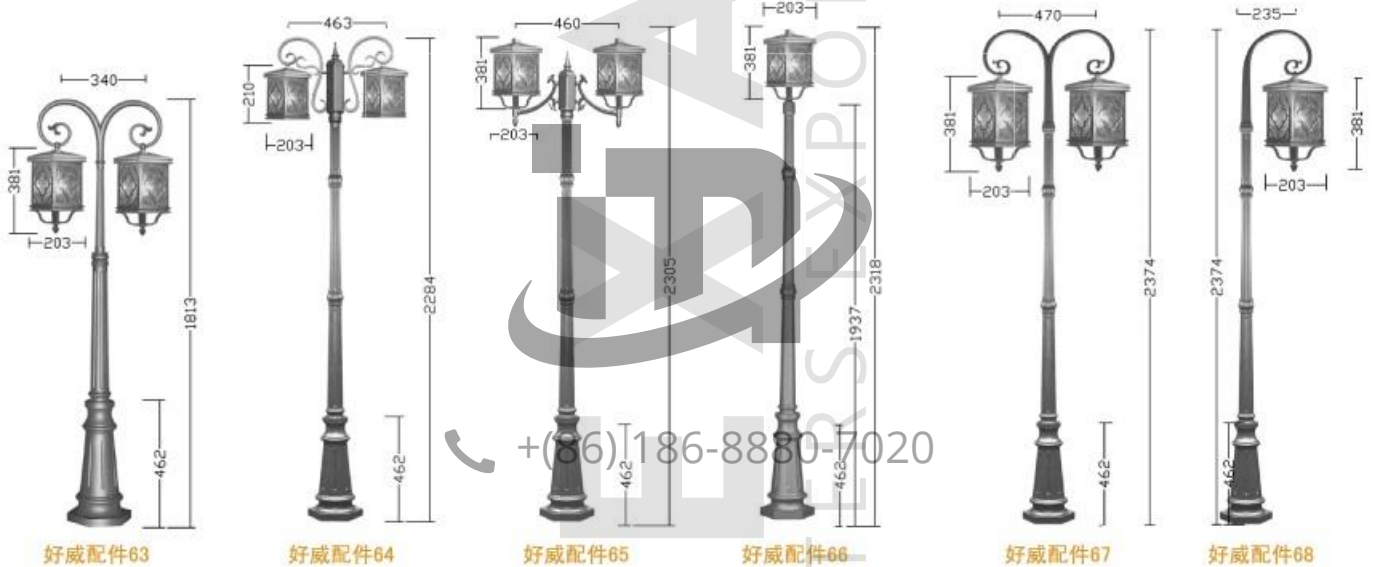

好威配件51 好威配件52 好威配件53 好威配件54 好威配件55 好威配件56 好威配件57 好威配件58 好威配件59 好威配件60 好威配件61 好威配件62

+ (86) 186-8880-7020