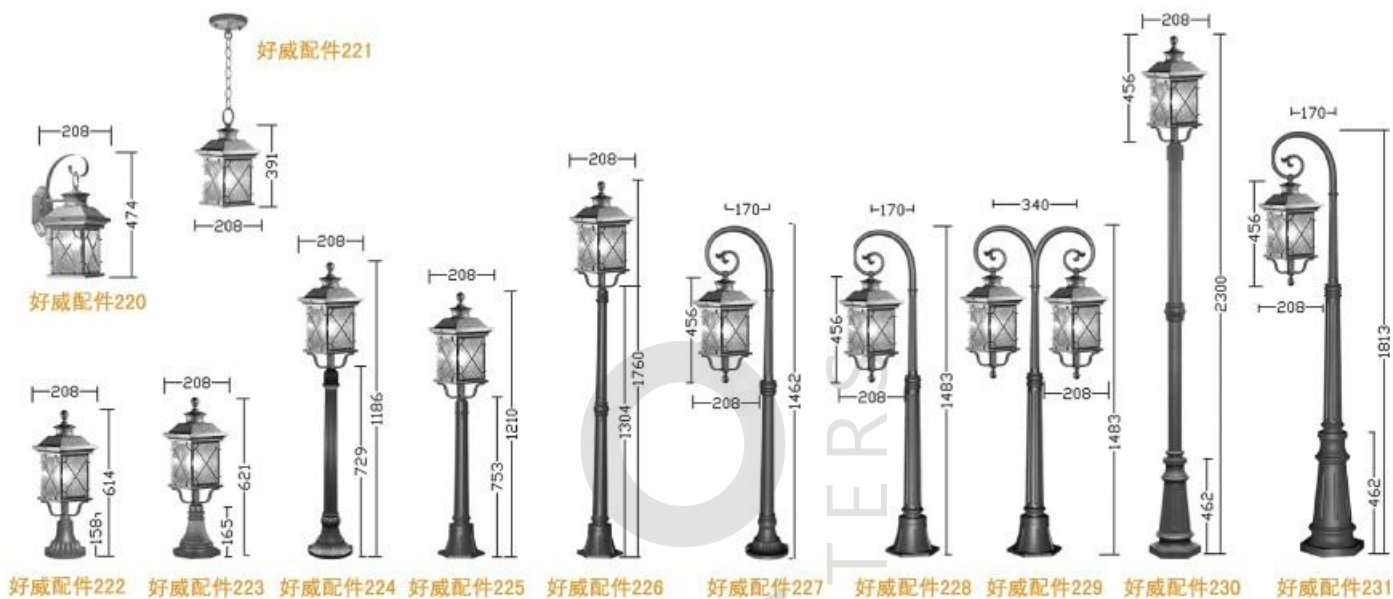

+ (86) 186-8880-7020