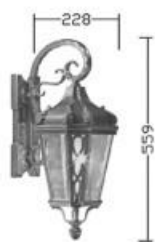

好威配件99

+ (86) 186-8880-7020