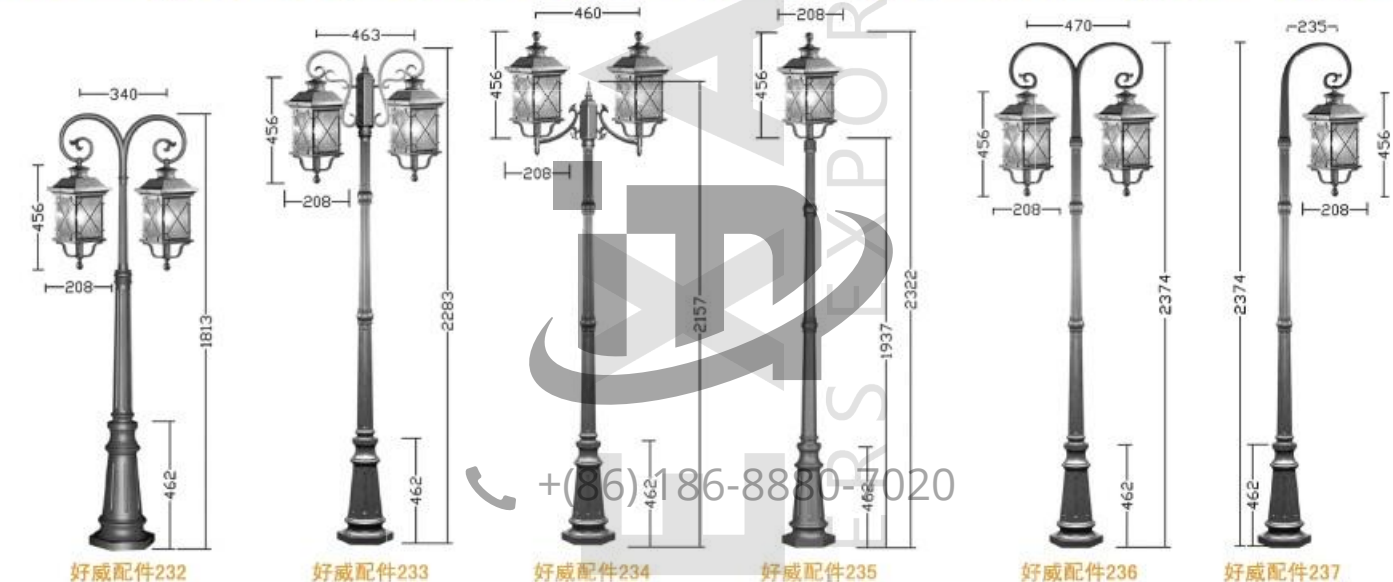

+ (86) 186-8880-7020