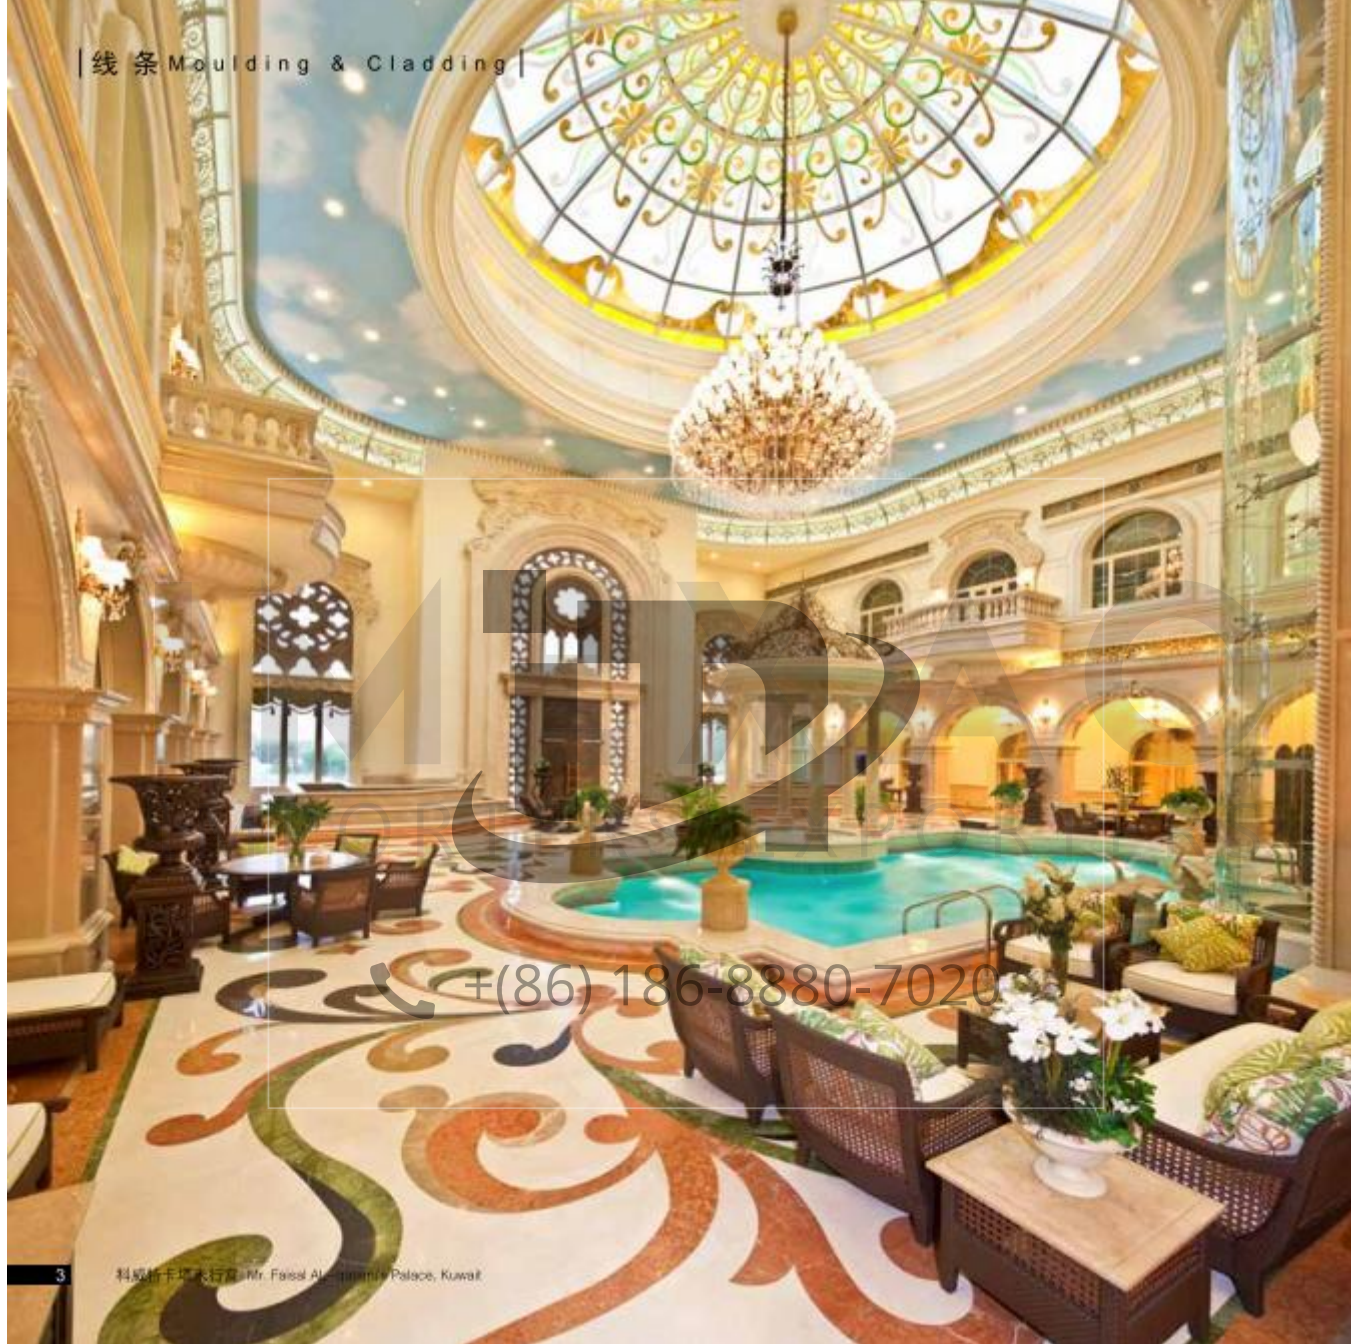

A003-1 L1375 x W45 x D20

A013 L1020 x W200 x D25

A013-1 L120 x W120 x D50

A004-1 L600 x W60 x D25

A004-2 L980 x W65 x D25

广州颐和山庄 Guangzhou Summer Palace

IMEX IMPORTERS EXPORTERS

+ (86) 186-8880-7020