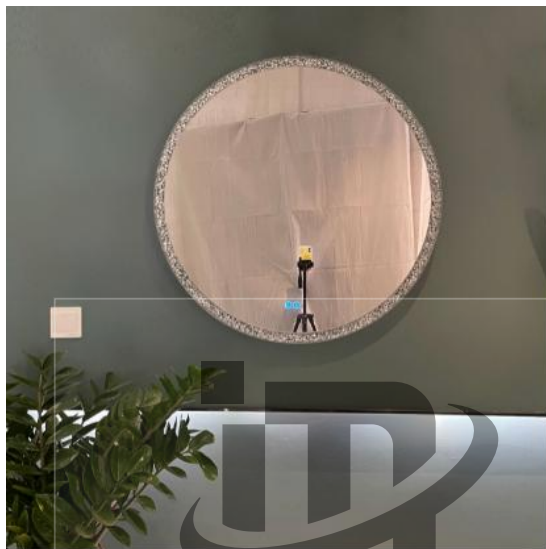

产品明细

+ (86) 186-8880-7020

型号	6035圆形
尺寸	∅ 600mm
材质明细	五厘环保镜 亚克力边框 金属背板
光源	LED2835贴片光源 4000K 功率：17W
驱动	IP44防水驱动
功能	无极调光触摸开关 带防雾功能