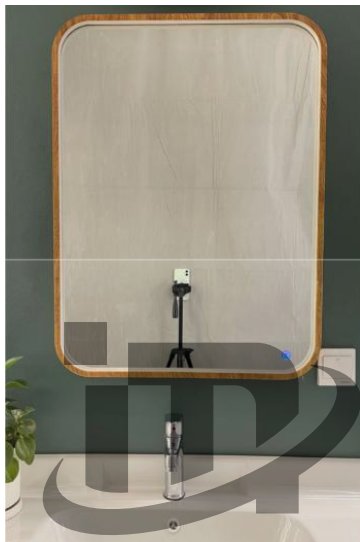

+ (86) 186-8880-7020 产品明细

型号	6011方形
尺寸	800*600mm
材质明细	五厘环保镜 铝材木纹色框硅胶透光边 金属背板
光源	LED2835贴片光源 4000K 功率：25W
驱动	IP44防水驱动
功能	无极调光触摸开关