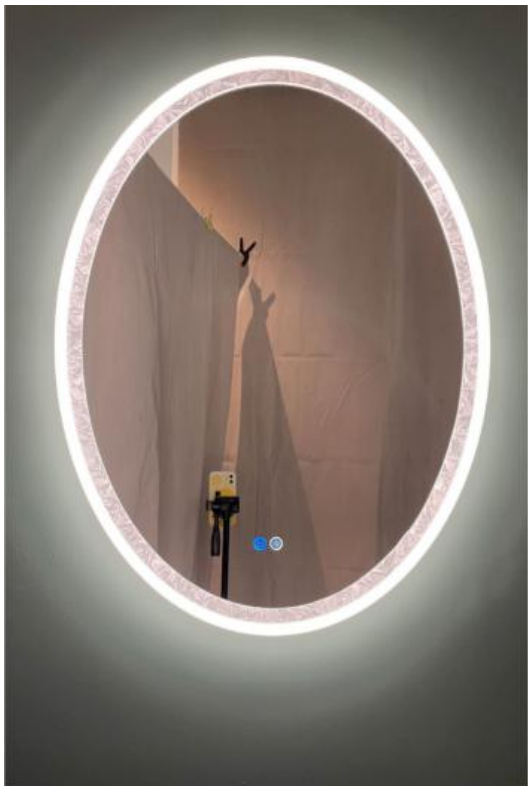

+ (86) 186-8880-7020

产品明细

型号	6036椭圆形
尺寸	T800*600mm
材质明细	五厘环保镜 亚克力边框 金属背板
光源	LED2835贴片光源 三色光 功率：20W
驱动	IP44防水驱动
功能	无极调光触摸开关带防雾功能