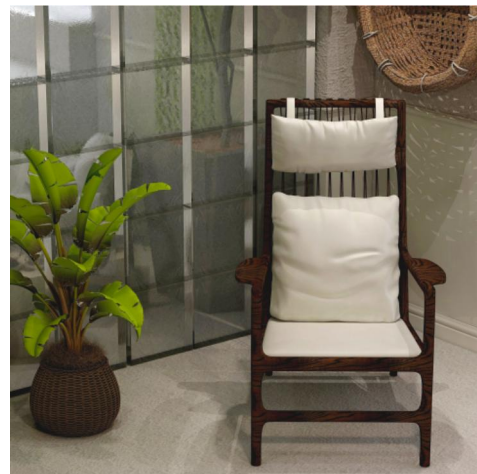

+ (86) 186-8880-7020

产品明细

型号	6036椭圆形
尺寸	T800*600mm
材质明细	五厘环保镜 亚克力边框 金属背板
光源	LED2835贴片光源 三色光 功率：20W
驱动	IP44防水驱动
功能	无极调光触摸开关带防雾功能