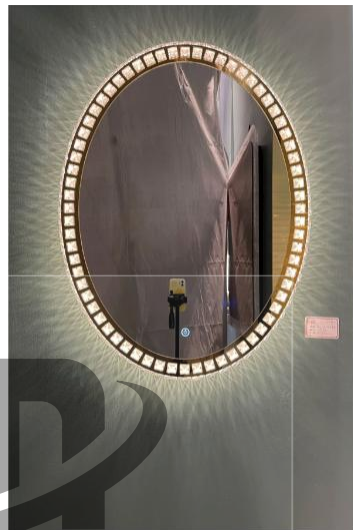

+ (86) 186-8880-7020

产品明细

型号	6002椭圆形
尺寸	T800*600mm
材质明细	五厘环保镜 304不锈钢边框K9水晶 金属背板
光源	LED2835贴片光源 4000K 功率: 20W
驱动	IP44防水驱动
功能	无极调光触摸开关