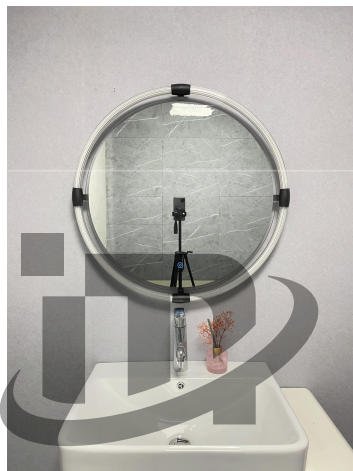

+ (86) 186-8880-7020

产品明细

型号	6039圆形
尺寸	∅ 600mm
材质明细	五厘环保镜 亚克力+不锈钢黑色边框 金属背板
光源	LED2835贴片光源 4000K 功率：17W
驱动	IP44防水驱动
功能	无极调光触摸开关