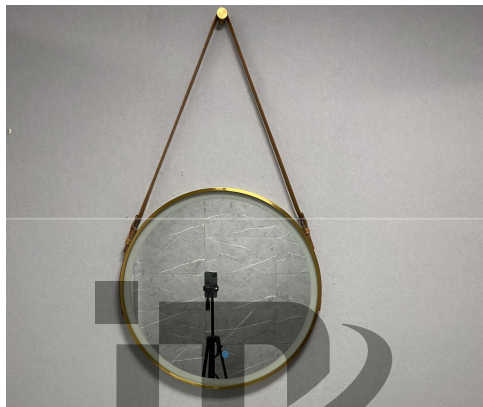

产品明细

+ (86) 186-8880-7020

型号	6041吊镜
尺寸	∅ 600mm
材质明细	五厘环保镜 304不锈钢金色边框 金属背板
光源	LED2835贴片光源 4000K 功率：17W
驱动	IP44防水驱动
功能	无极调光触摸开关