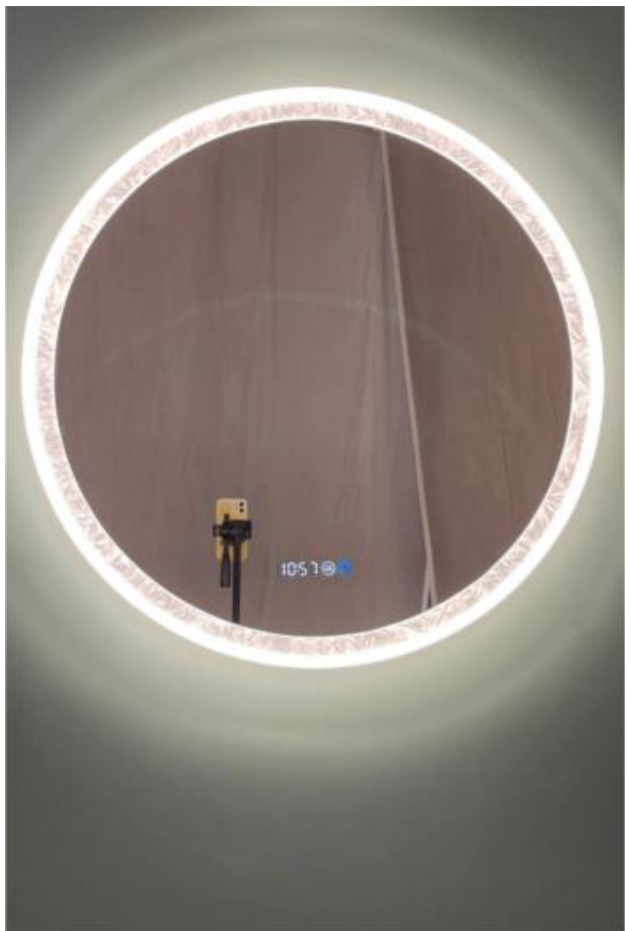

+ (86) 186-8880-7020

产品明细	
型号	6036圆形
尺寸	∅ 600mm
材质明细	五厘环保镜 亚克力边框 金属背板
光源	LED2835贴片光源 4000K 功率: 14W
驱动	IP44防水驱动
功能	无极调光触摸开关带防雾功能时间显示