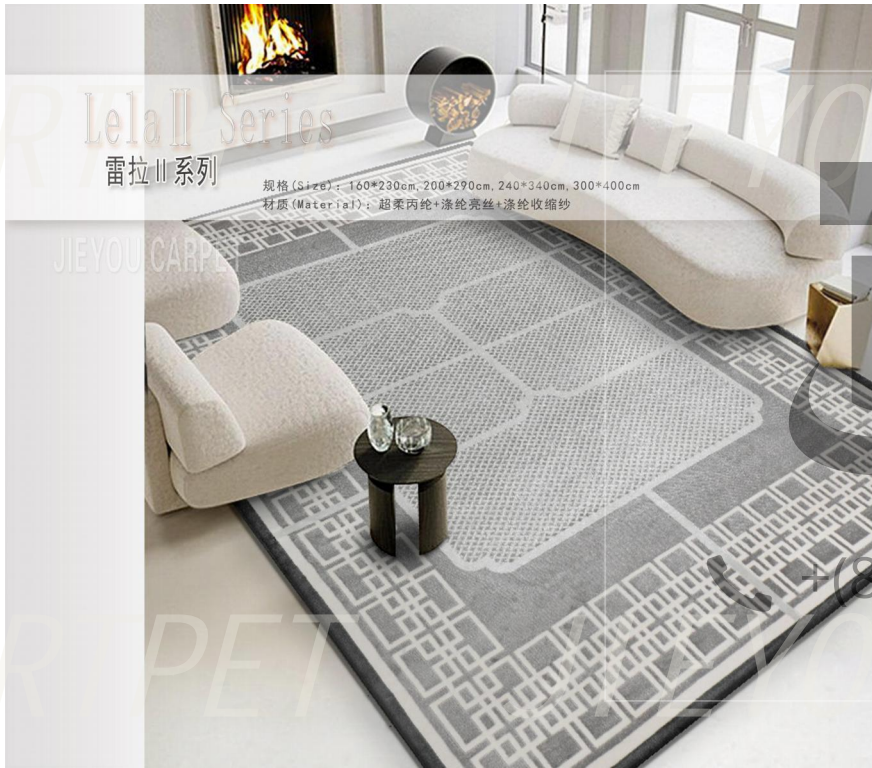

LL-04

LL-05

LL-06

雷拉系列

+ (86) 186-8880-7020

Lela II Series

雷拉 II 系列

规格 (Size): 160*230cm, 200*290cm, 240*340cm, 300*400cm
 材质 (Material): 超柔丙纶+涤纶亮丝+涤纶收缩纱