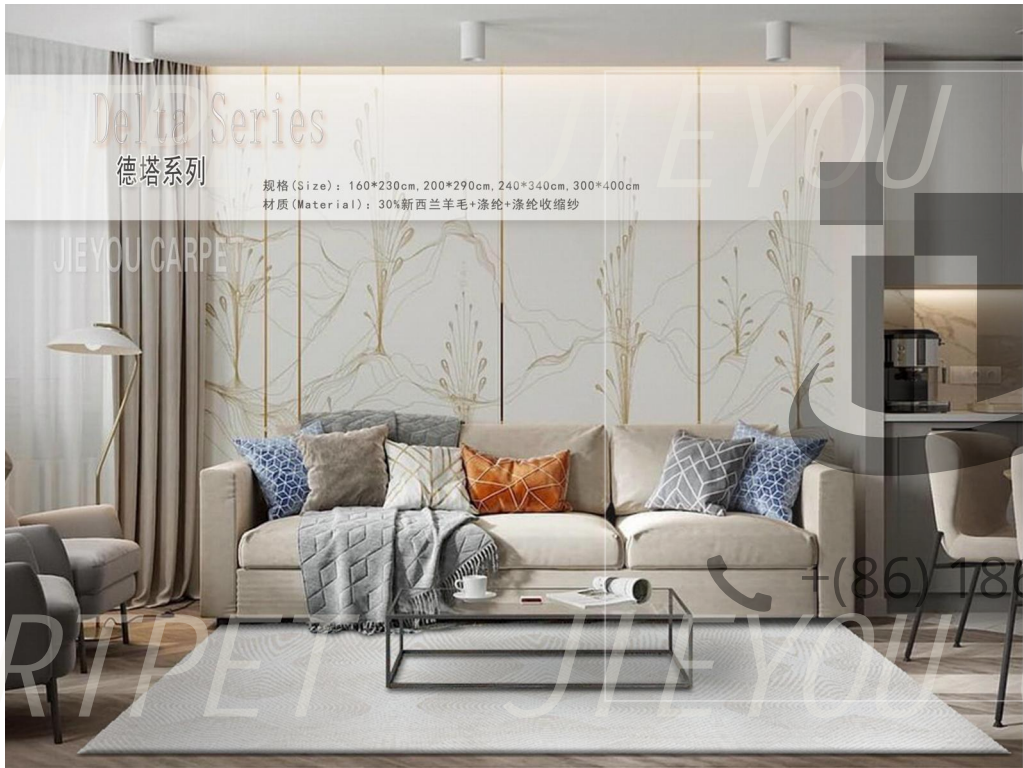

Delta Series

德塔系列

规格 (Size): 160*230cm, 200*290cm, 240*340cm, 300*400cm
材质 (Material): 30%新西兰羊毛+涤纶+涤纶收缩纱

JIEYOU CARPET

点亮空间的艺术 Light an art of space

德塔系列