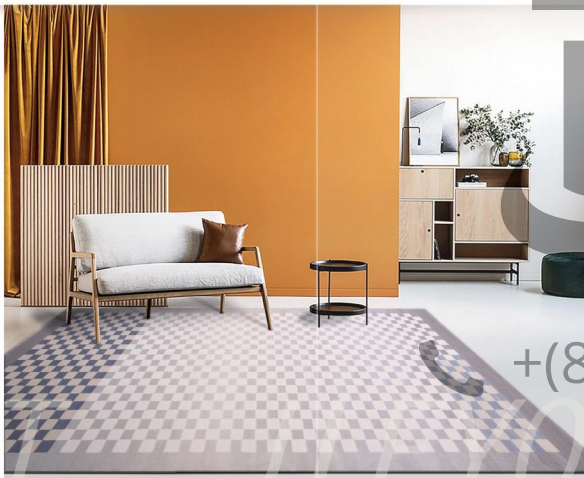

BL-06

BL-07

BL-08

+(86)186-8880-7020

BELLA Series

贝拉系列

规格 (Size): 160*230 200*290 240*340 300*400
材质 (Material): 丙纶+收缩涤纶

JIEYOU CARPET