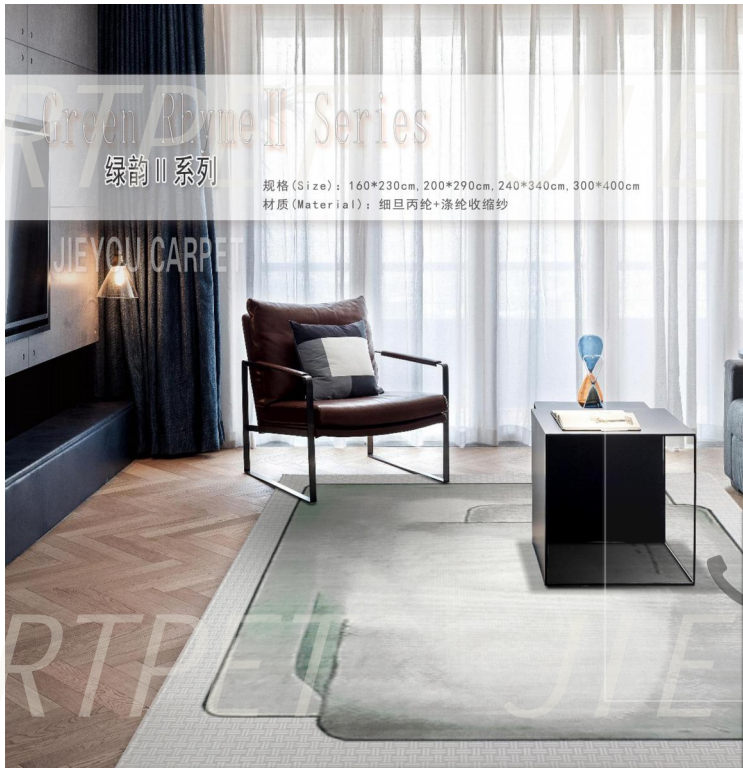

LY-06

LY-07

LY-08

LY-09

+ (86) 186-8880-7020

Green Ryme II Series

绿韵 II 系列

规格 (Size): 160*230cm, 200*290cm, 240*340cm, 300*400cm
材质 (Material): 细旦丙纶+涤纶收缩纱