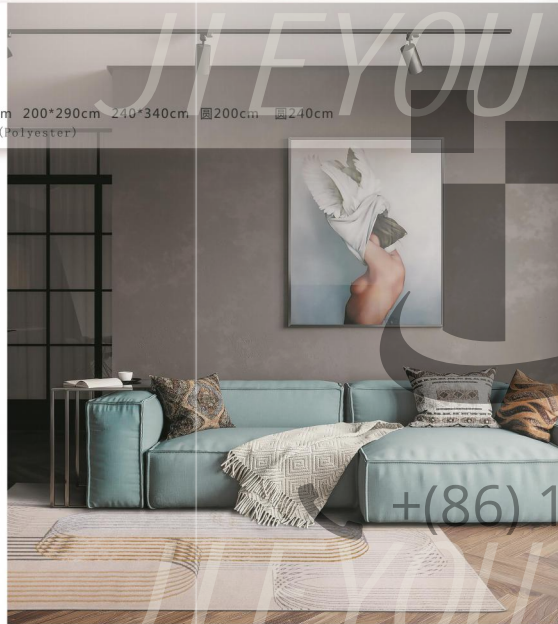

点亮空间的艺术 Light an art of space

威尼斯系列

VENICE Series

威尼斯系列

规格(Size): 160*230cm 200*290cm 240*340cm 圆200cm 圆240cm
材质(Material): 涤纶(Polyester)

JIEYOU CARPET

MNT-09

MNT-10