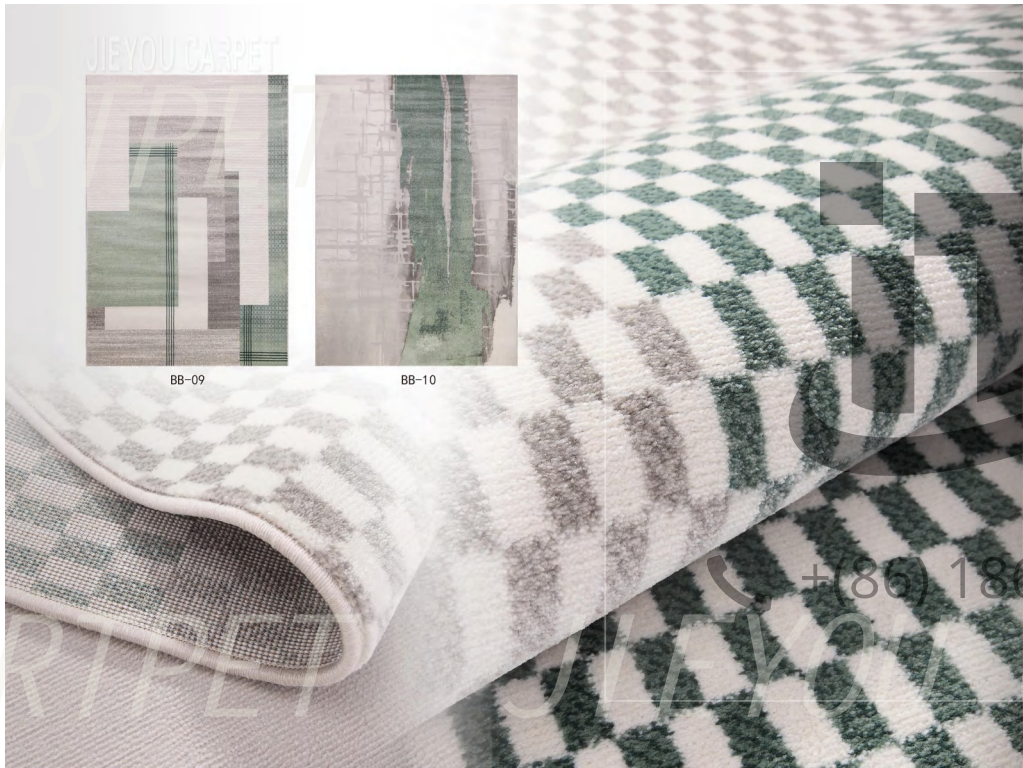

BB-08

比伯系列
超柔丙纶加涤纶收缩纱

+ (86) 186-8880-7020

捷优 249-250

MATT Series

麦特系列

规格(Size): 160*230, 200*290, 240*340, 300*400cm
材质(Material): 涤纶 (POLYESTER)

JIEYOU CARPET