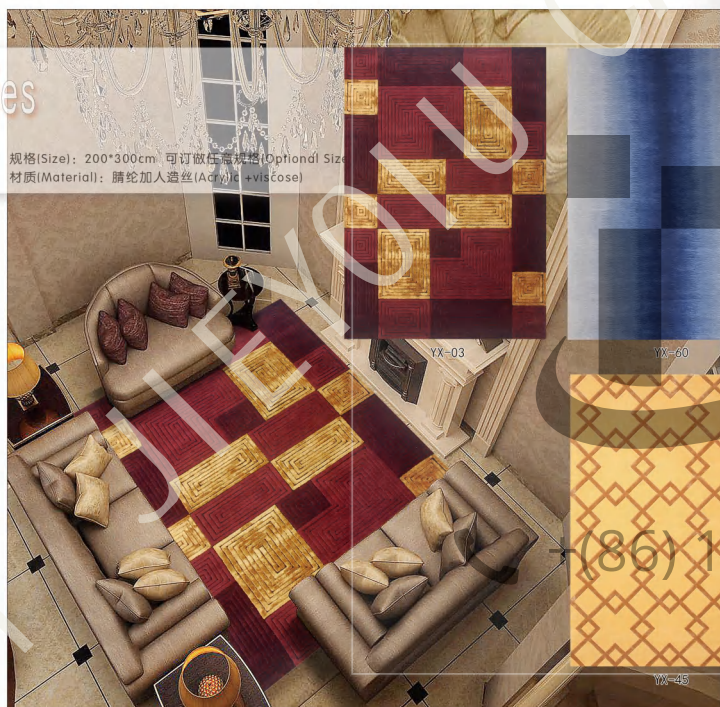

规格: 126-126

Pope I Series
波普 | 系列

JIEYOU CARPET

规格(Size): 200*300cm, 可订做任意规格(Optional Size)
材质(Material): 腈纶加入人造丝(Acryl + viscose)

YX-03

YX-60

YX-45

YX-46