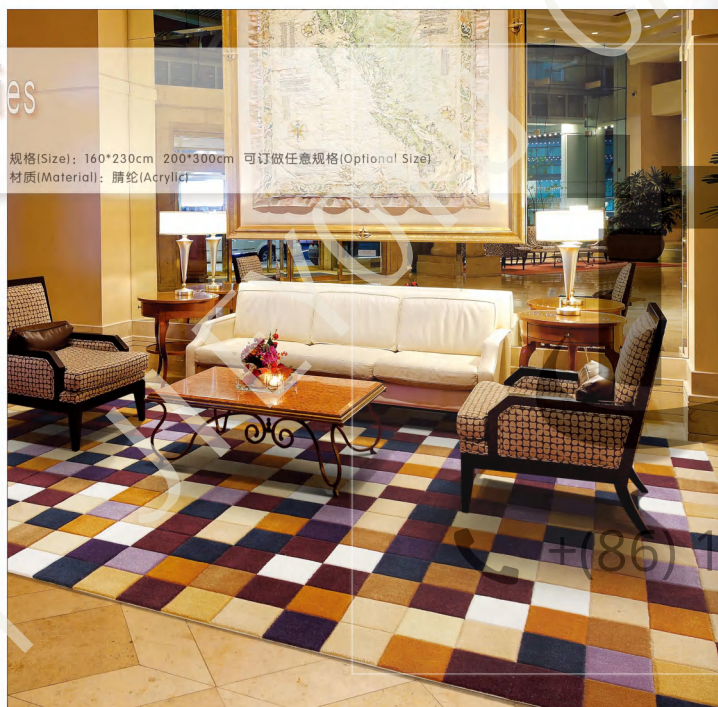

Doodle | Series

彩库 | 系列

规格(Size): 160*230cm 200*300cm 可订做任意规格(Optional Size)
材质(Material): 腈纶(Acrylic)