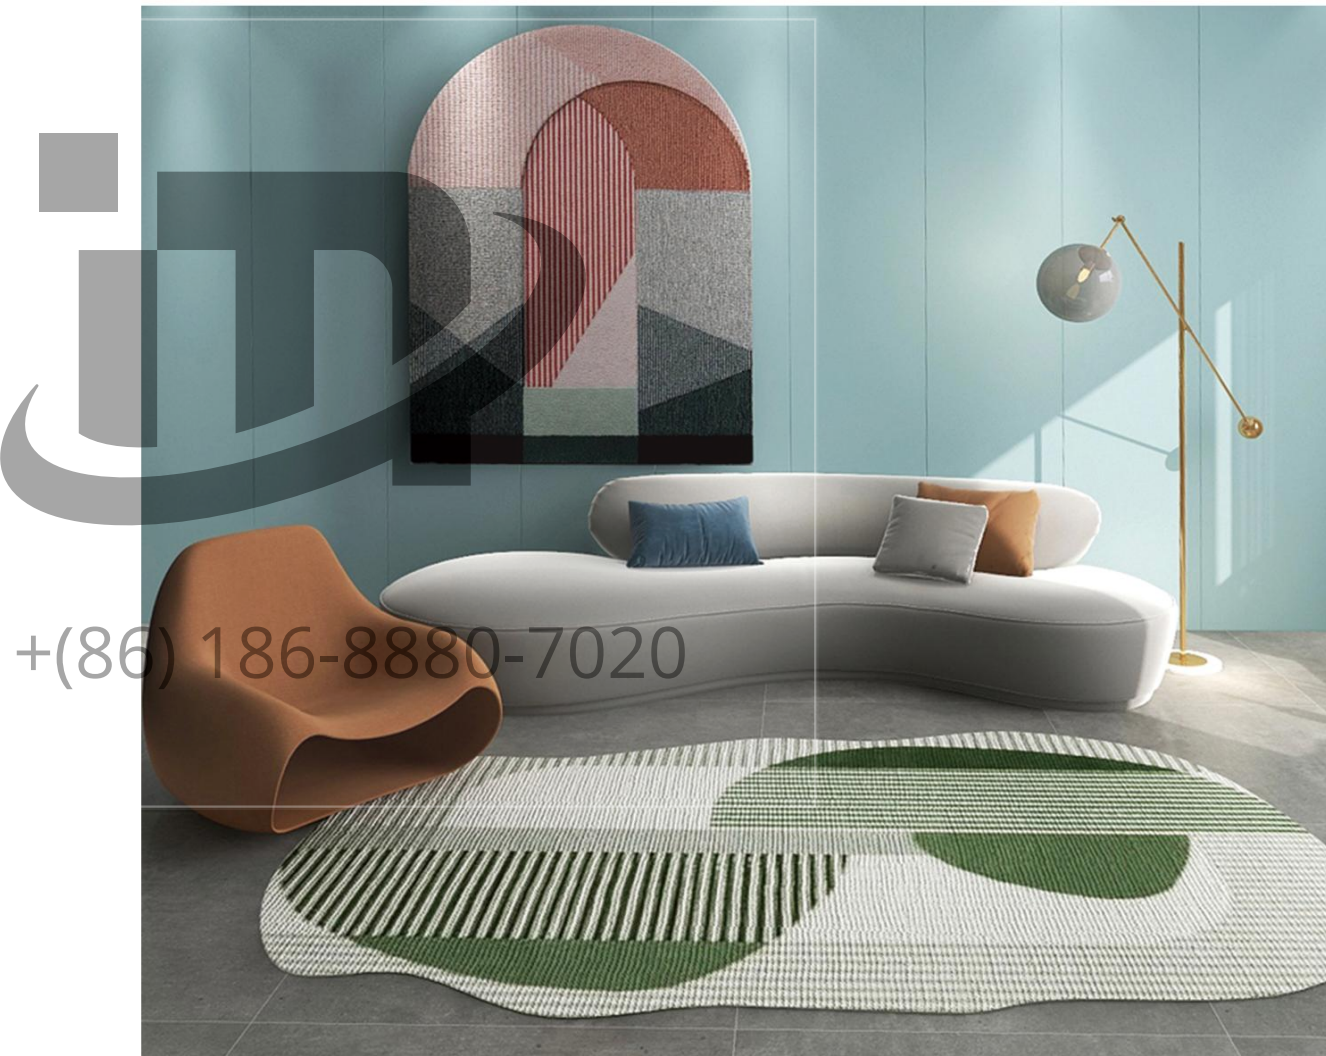

160*230cm

200*290cm

240*340cm

300*400cm

可定制任意尺寸

毯重 800g, 1000g, 1200g, 1400g

材质 尼龙超柔纱线

工艺 尼龙割绒, 尼龙圈割
尼龙大圈, 尼龙混纺