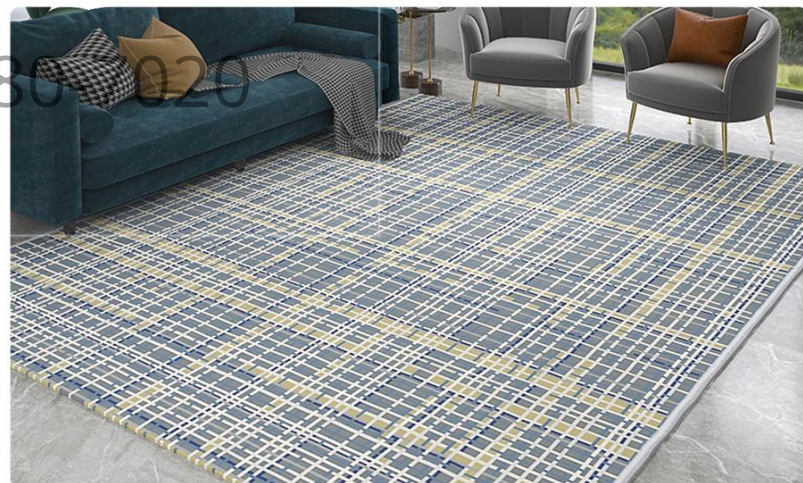

地毯2022年定制系列 (任意尺寸定制)

威尔顿地毯现货定制系列

+ (86) 186-8880-020

定制系列