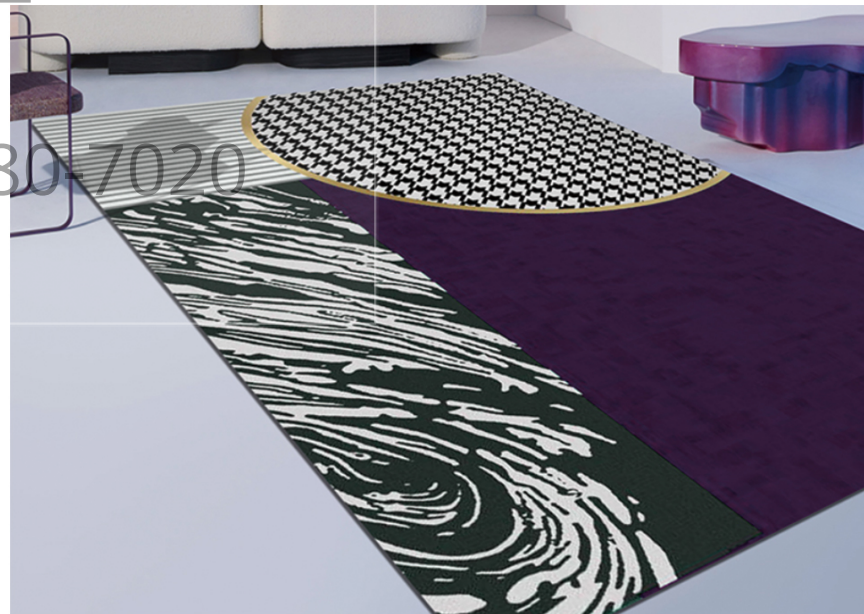

印花地毯定制系列

+ (86) 186-8880-7020

定制系列