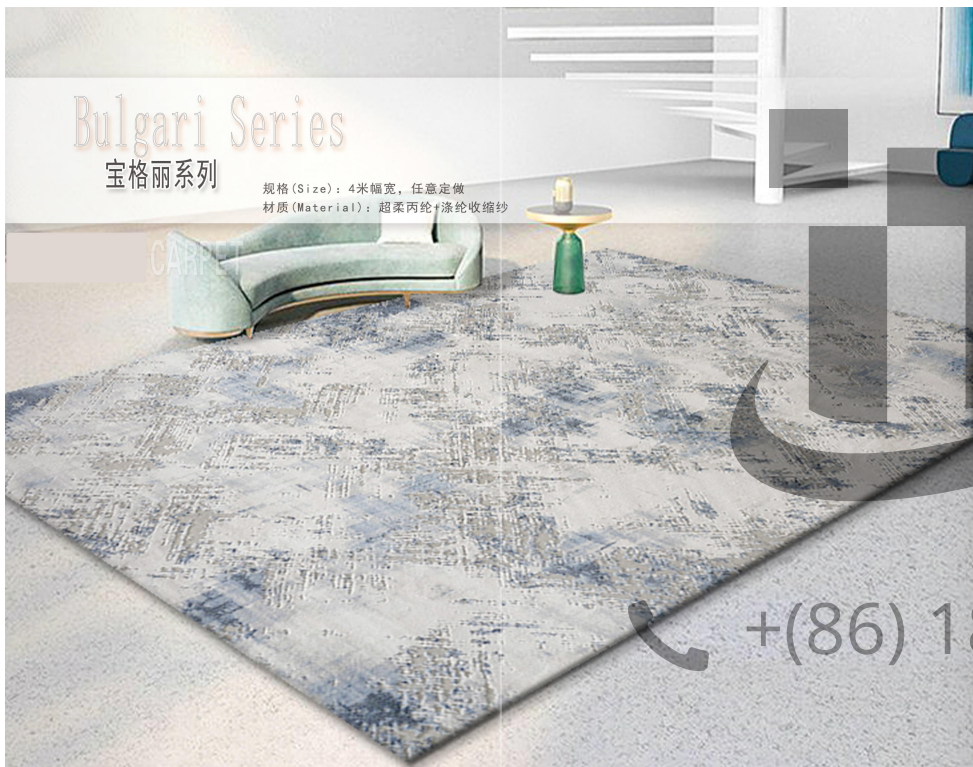

Bulgari Series

宝格丽系列

规格 (Size): 4米幅宽, 任意定做
材质 (Material): 超柔丙纶+涤纶收缩纱