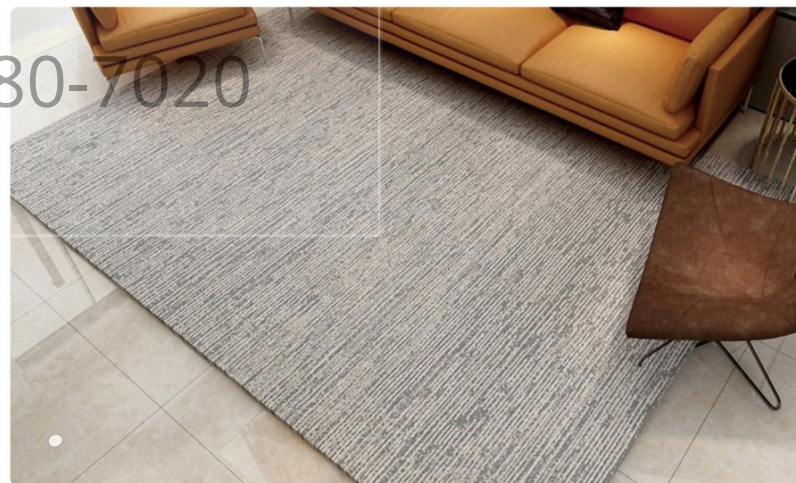

+ (86) 186-8880-7020

簇绒地毯现货定制系列

名称：羊毛菠萝圈系列
型号：菠萝圈01
尺寸cm： 160*230 200*290
 240*340 300*400
 可定制任意尺寸
材质：超纤仿羊毛纱+天然羊毛纱
厚度：13MM
毯重：7.4磅/m² (±5%)

名称：羊毛菠萝圈系列
型号：菠萝圈02
尺寸cm： 160*230 200*290
 240*340 300*400
 可定制任意尺寸
材质：超纤仿羊毛纱+天然羊毛纱
厚度：13MM
毯重：7.4磅/m² (±5%)