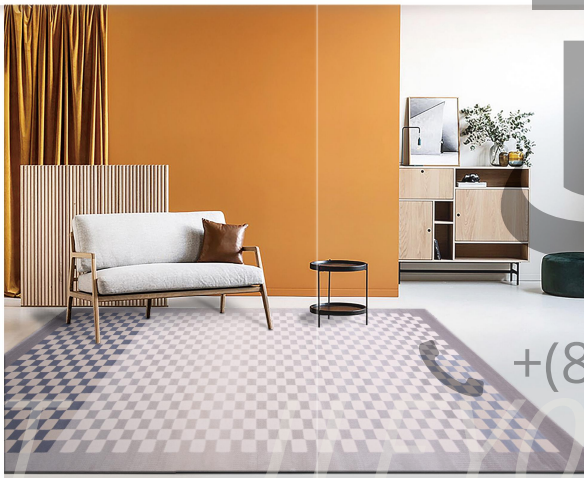

BELLA Series

贝拉系列

规格 (Size): 160*230 200*290 240*340 300*400

材质 (Material): 丙纶+收缩涤纶

JIEYOU CARPET

点亮空间的艺术 Light an art of space

贝拉系列