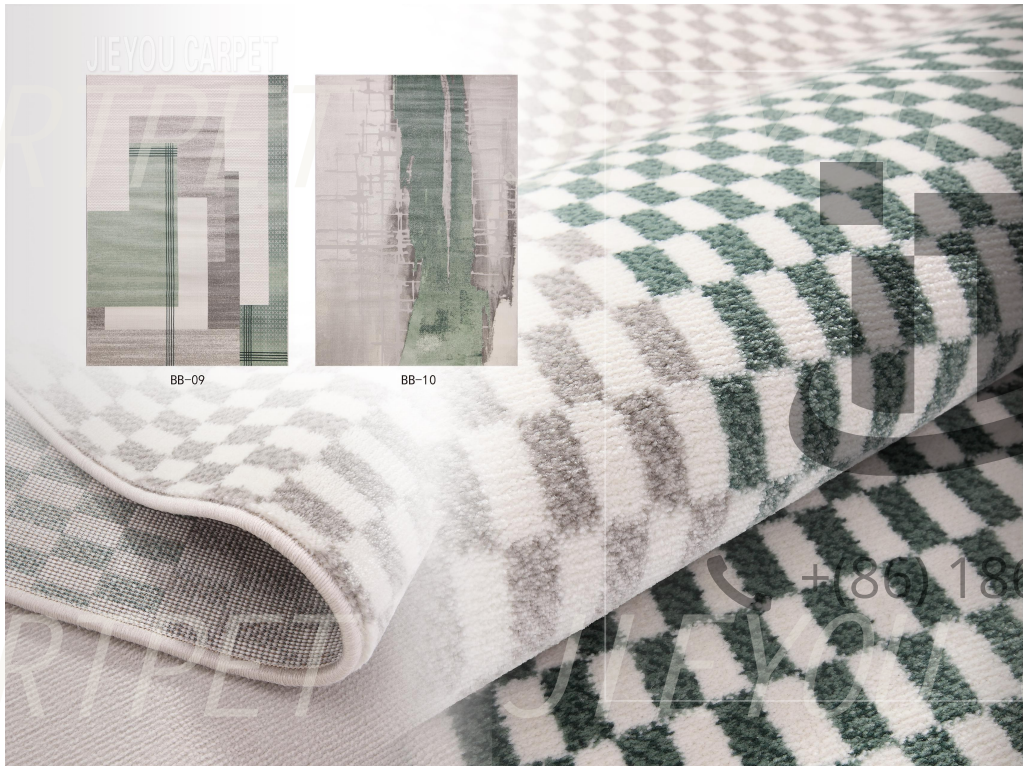

BB-08

比伯系列
BIEBER Series

+ (86) 186-8880-7020

捷优 249-250

MATT Series

麦特系列

规格(Size): 160*230, 200*290, 240*340, 300*400cm
材质(Material): 涤纶 (POLYESTER)

JIEYOU CARPET