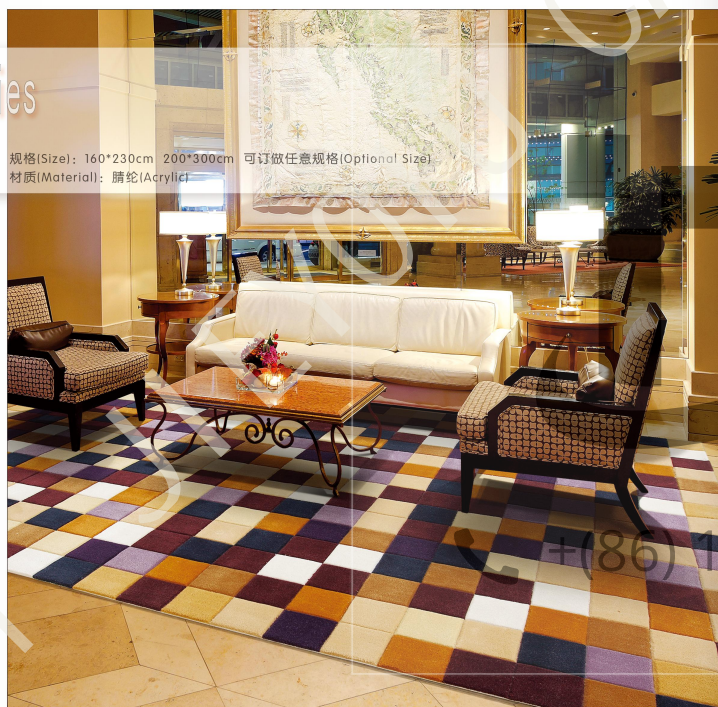

点亮空间的艺术
Light an art of space

波普 III 系列

+86-8280-7020

捷优 133-134

Doodle | Series
彩库 | 系列

JIEYOU CARPET

规格(Size): 160*230cm 200*300cm 可订做任意规格(Optional Size)
材质(Material): 腈纶(Acrylic)

点亮空间的艺术
Light an art of space