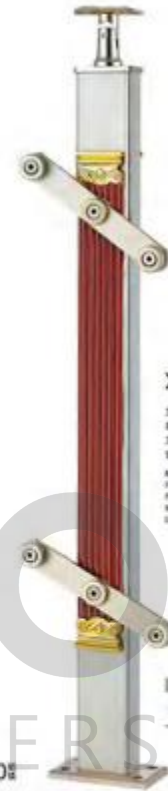

XY-(14)0050

XY-(14)0051

主要材质: 铝
表面处理: 电泳
主要功能: 连接与材料固定连接
安装方式: 底部螺栓固定安装

Unit:mm			
A	B	C	D
890	220	430	210