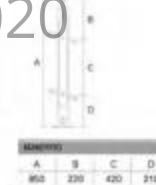

XY-(12)BC010