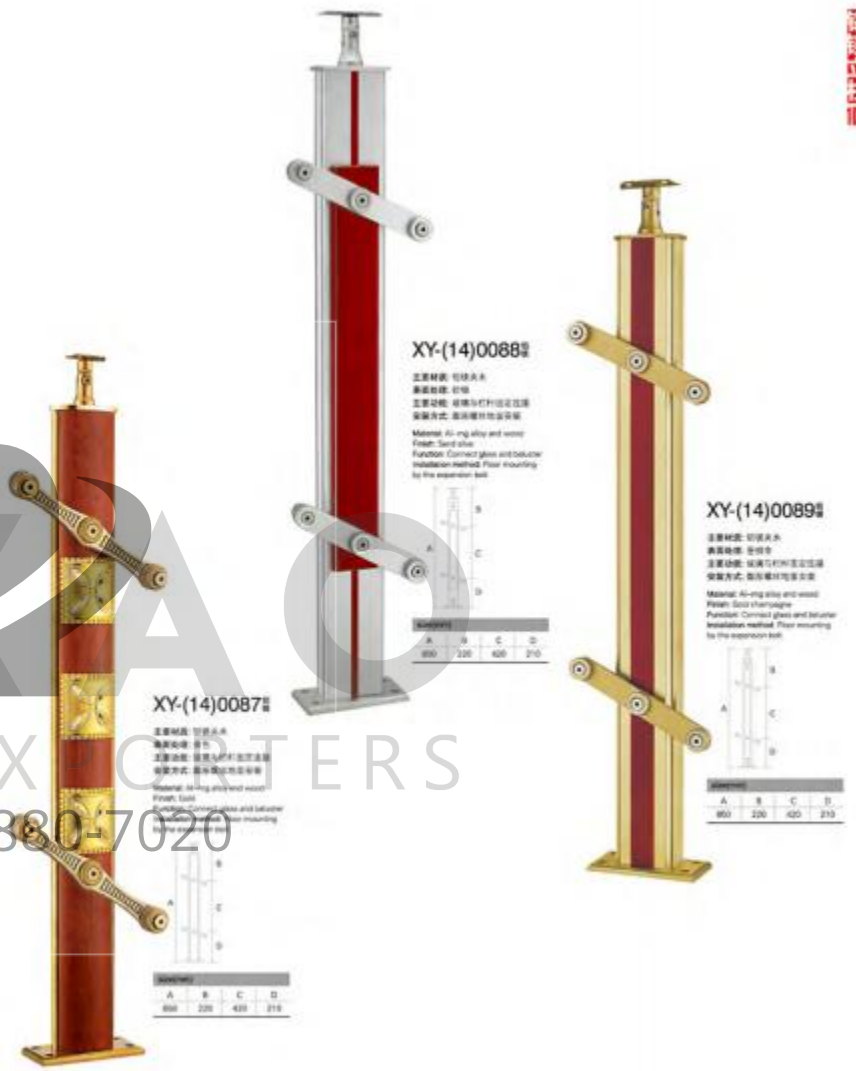

XY(14)0069

主要材质: 不锈钢
表面处理: 拉丝
主要功能: 玻璃与栏杆固定器
安装方式: 预埋螺栓固定安装
Material: Al-mg alloy and wood
Finish: Sand sive
Function: Connect glass and balustrade
Installation method: Floor mounting by the expansion bolt

XY(14)0070

主要材质: 不锈钢
表面处理: 拉丝
主要功能: 玻璃与栏杆固定器
安装方式: 预埋螺栓固定安装
Material: Al-mg alloy and wood
Finish: Sand sive
Function: Connect glass and balustrade
Installation method: Floor mounting by the expansion bolt

铝镁立柱 100%

METRO IMPORTERS EXPORTER

+ (86) 186-8880-7020

SR-3 26

MPOR EX CENTERS
 + (86) 186-8880-7020

SR-3 27

XY-(14)0096

主要材料: 不锈钢
 表面处理: 香槟金
 主要用途: 适用于各种星级酒店
 安装方式: 预埋螺母固定安装
 Material: A316 stainless steel
 Finish: Gold champagne
 Function: Corrosion glass and balustrade
 Installation method: Floor mounting by the expansion bolt

Dimensions	A	B	C	D
	600	220	420	210

XY-(14)0097

主要材料: 不锈钢
 表面处理: 香槟金
 主要用途: 适用于各种星级酒店
 安装方式: 预埋螺母固定安装
 Material: A316 stainless steel
 Finish: Gold champagne
 Function: Corrosion glass and balustrade
 Installation method: Floor mounting by the expansion bolt