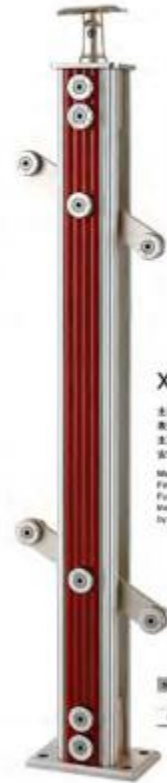

XY-(14)0051

XY-(14)0052

主要材质: 铝
表面处理: 电泳
主要功能: 连接与材料固定连接
安装方式: 底部螺栓固定安装

Unit:mm			
A	B	C	D
890	220	420	210

IMPERIA IMPORTERS EXPORTERS
+ (86) 186-8880-7020

SR-3 23