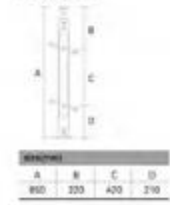

IMPORTERS EXPORTERS
+ (86) 186-8880-7020

SR-3 33