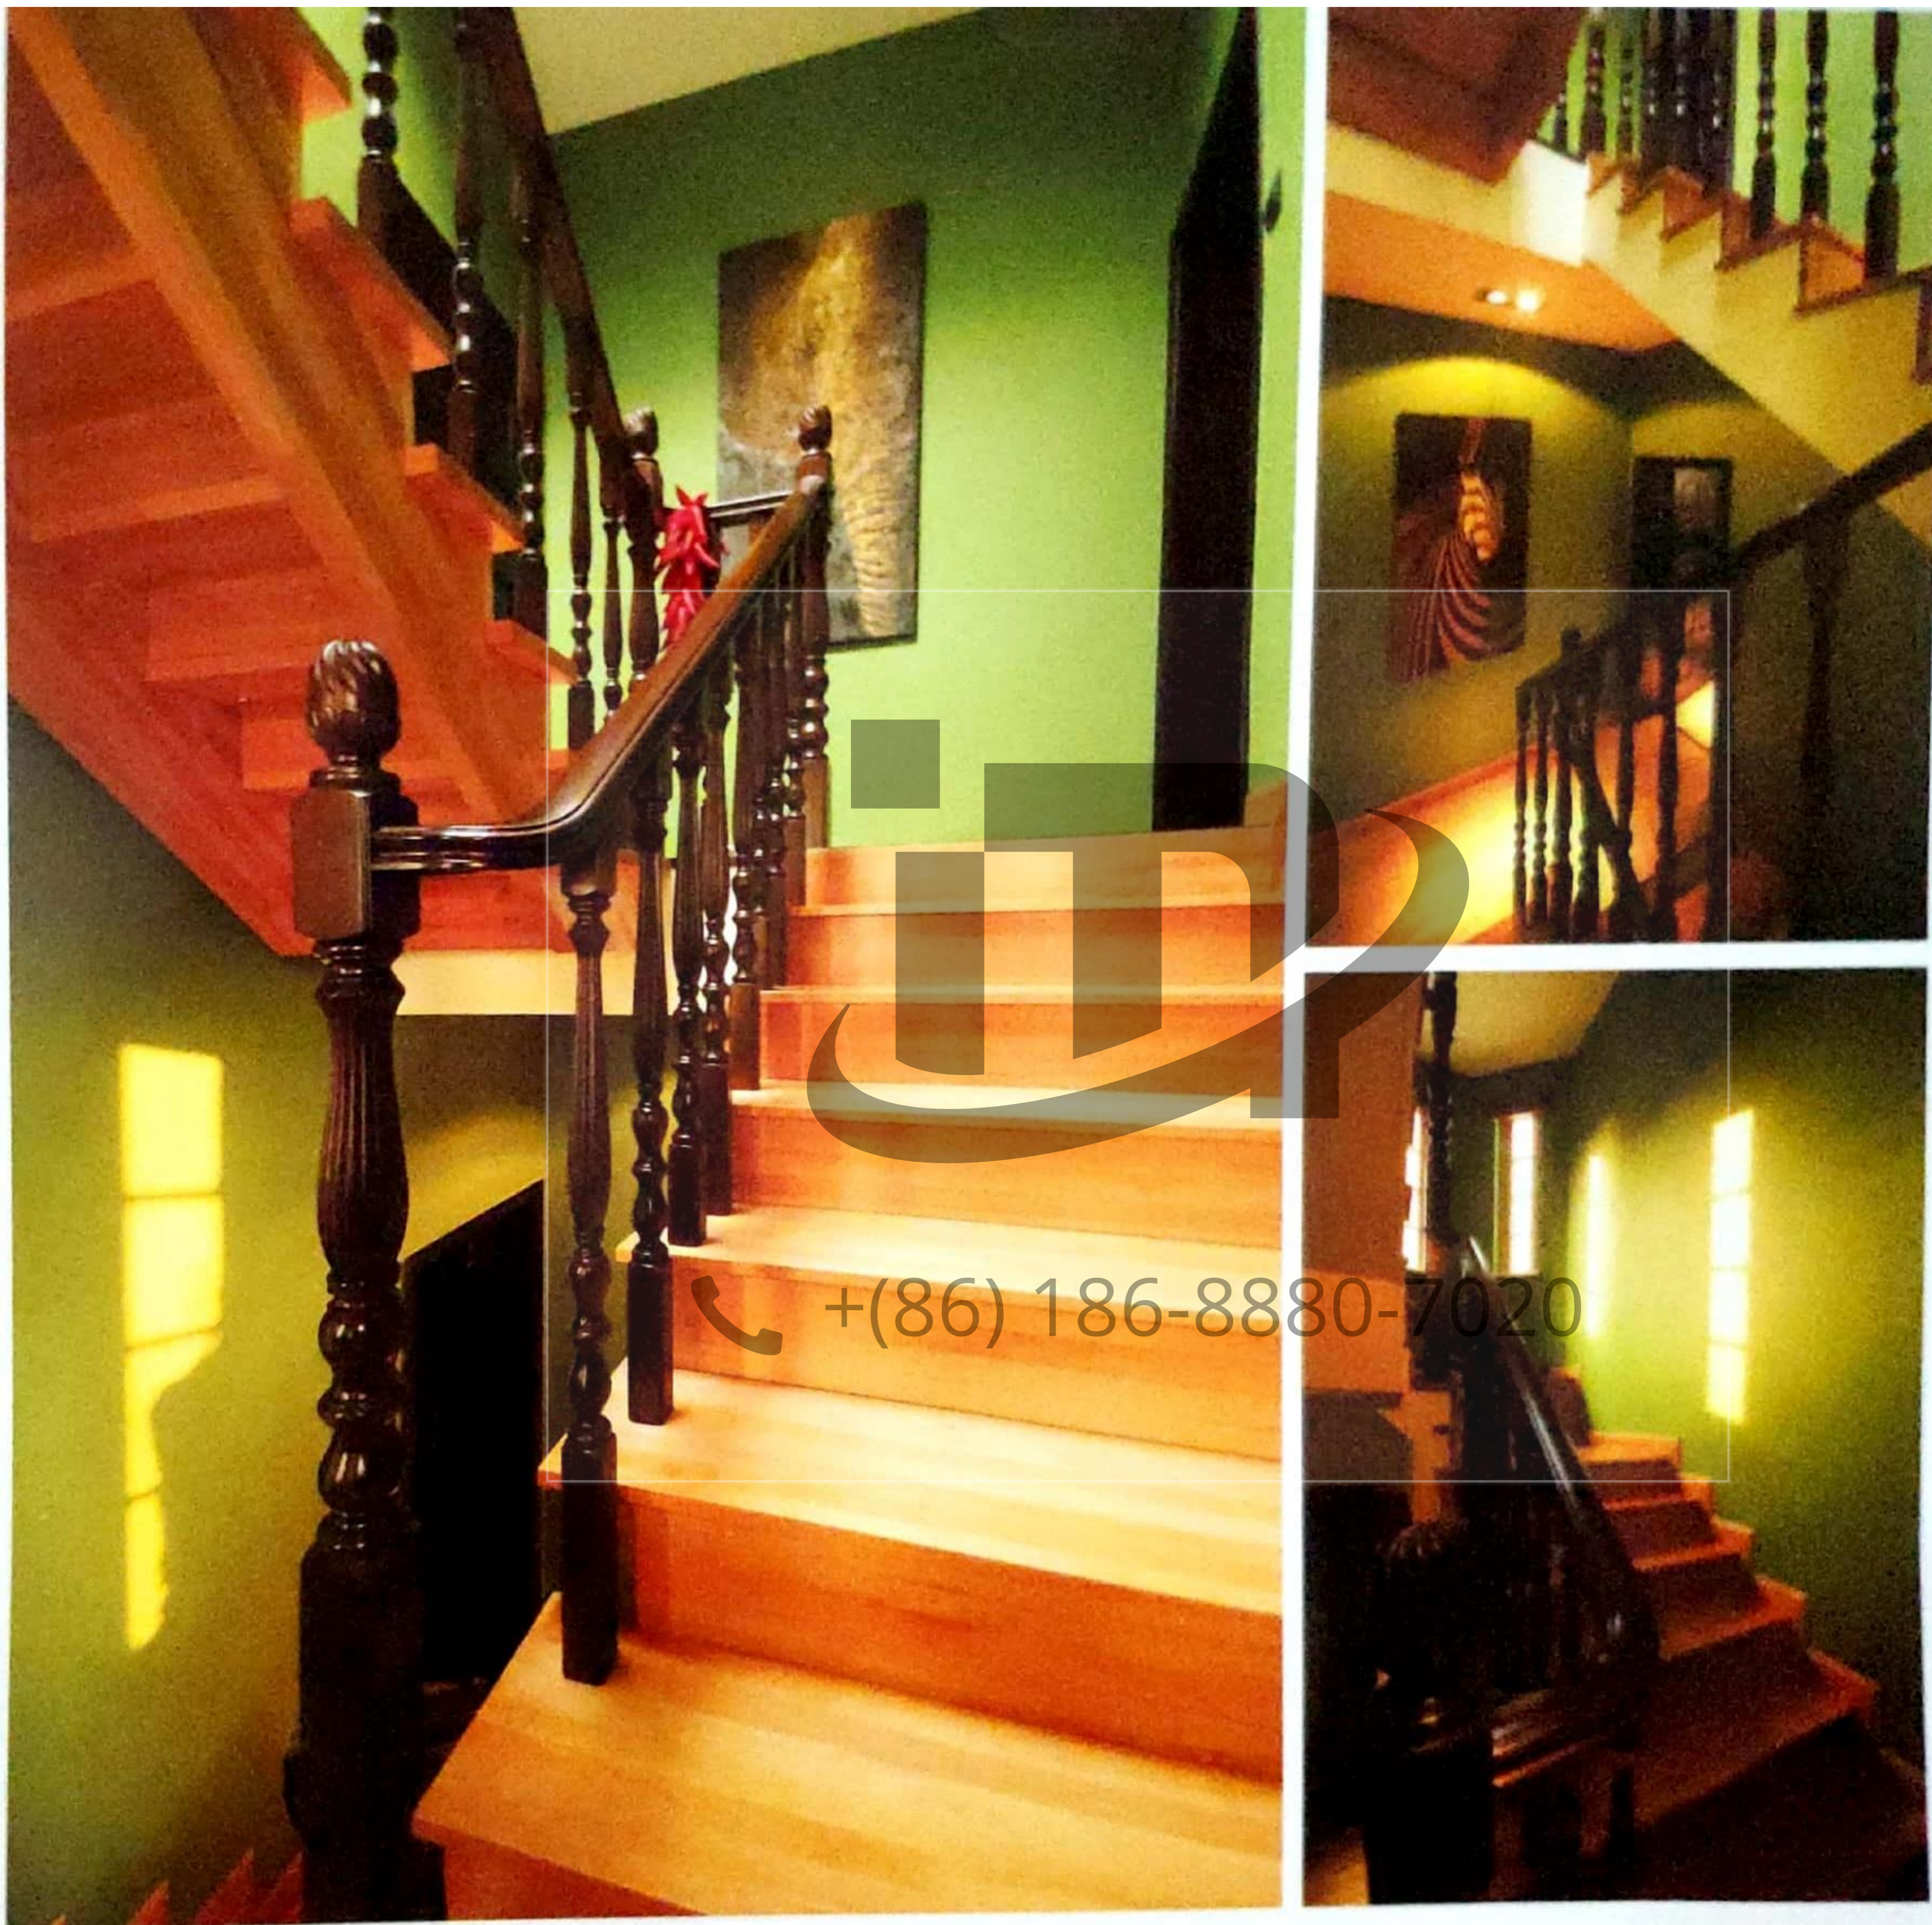

专业 / 简约 / 完美
PROFESSIONAL SIMPLE PERFECT

+ (86) 186-8880-7020

SR-1 8