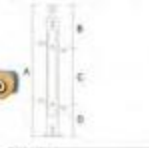

Unit(mm)			
A	B	C	D
860	220	420	210