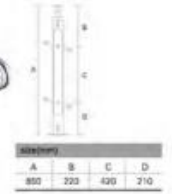

IMPORTERS EXPORTERS
+ (86) 186-8880-7020

SR-3 22