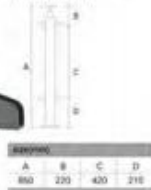

NIU XIAO
IMPORTERS EXPORTERS
(86) 186-8880-7020

SR-3 37