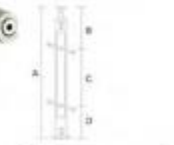

Unit:mm			
A	B	C	D
950	200	420	210

SR-3 45