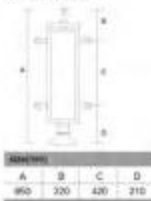

XY-(14)0169

主要材质: 不锈钢
表面处理: 钛金
主要功能: 玻璃与不锈钢连接
安装方式: 膨胀螺栓地面安装