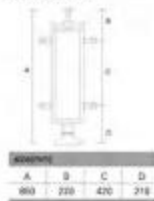

IMPORTERS EXPORTERS
(86) 186-8880-7020

100%

Xin yi stair, the more time and space and the cultural boundaries, follow Europe is classical luxury goods production process, the design is simple, elegant in Europe and the United States a long history culture and Oriental amorous feelings as the inside story, into pure beauty, a rich, deep and gorgeous world fashion design element.

SR-3 34