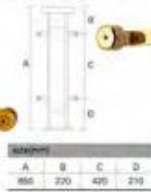

XY-(14)0175