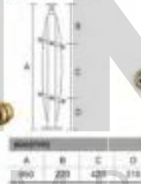

XY-(14)0009