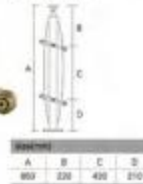

XY-(14)0010