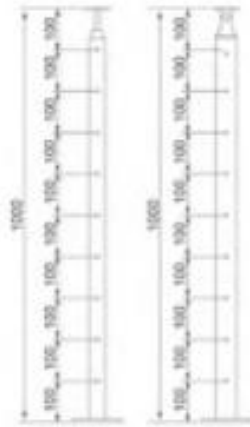

Material: 304#(16#) Stainless Steel
材质: 304#(16#) 不锈钢
Finish: Satin, Mirror, PVD
表面处理: 拉丝, 镜面, PVD