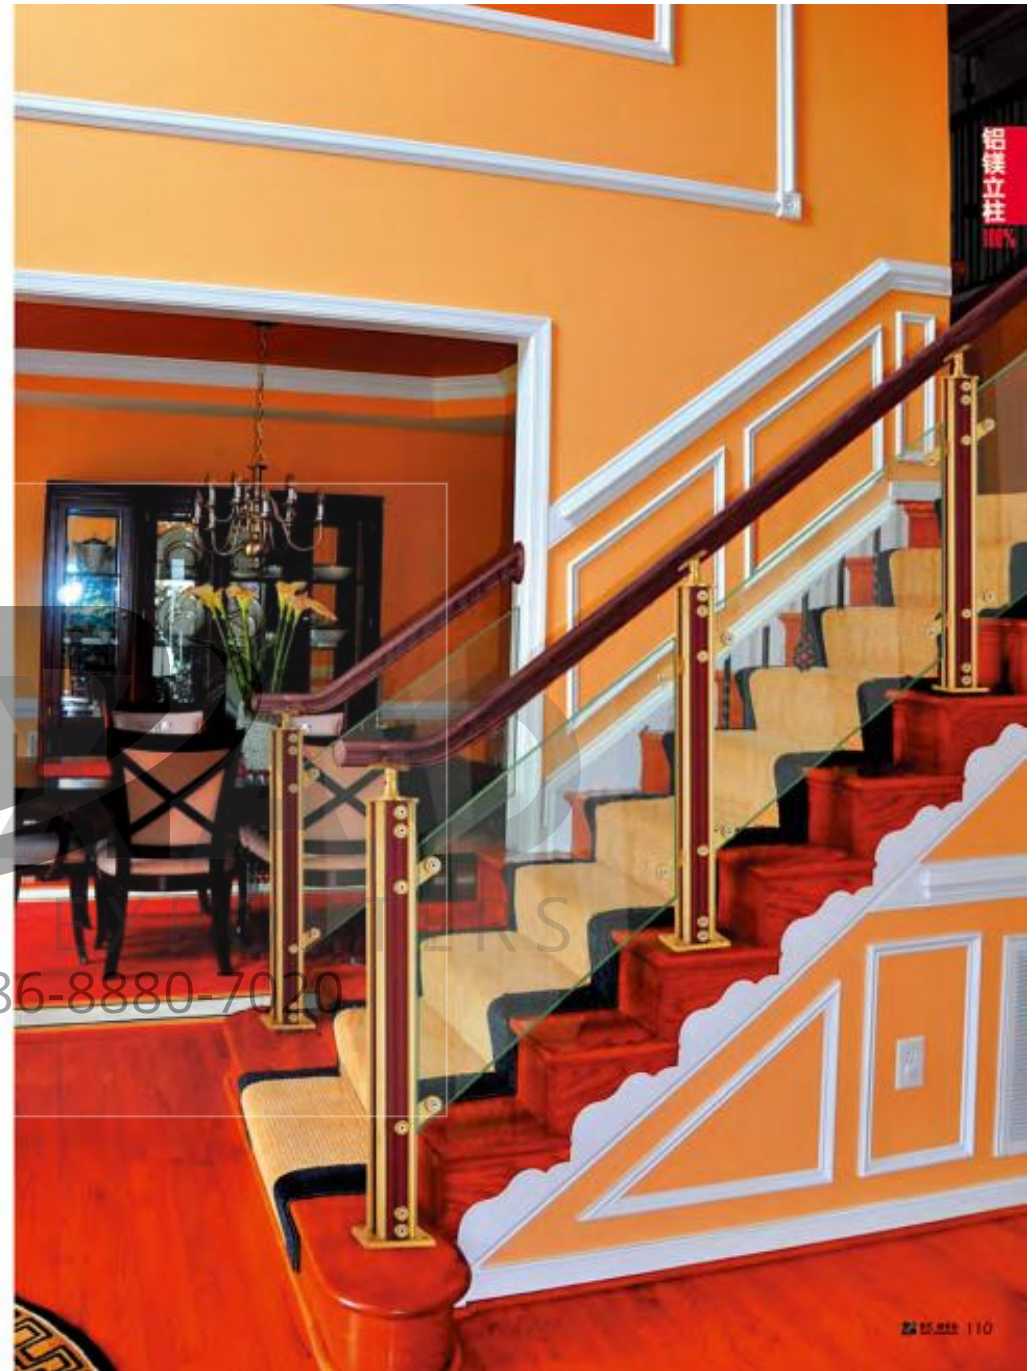

铝镁立柱

SR-3 28