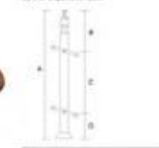

Dimensions			
A	B	C	D
800	220	430	210

SR-3 21