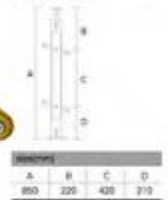

100% 100% 100%