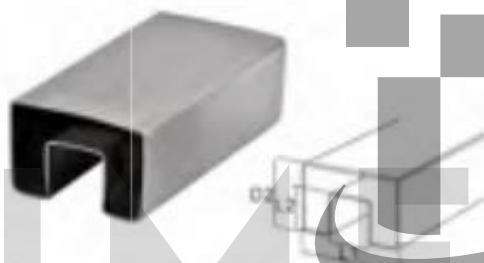

Rectangle slotted tube 方槽管

MODEL: SJ-H029

$D1 \times D2$: 31.8 $\times$ 31.8/75 $\times$ 45/60 $\times$ 40/140 $\times$ 60
 $L1 \times L2$: 15 $\times$ 15/20 $\times$ 25/24 $\times$ 24/25 $\times$ 20