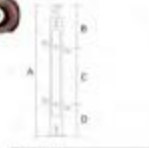

Unit(mm)			
A	B	C	D
860	220	420	210

SR-3 32