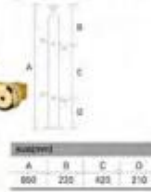

XY-(14)0176