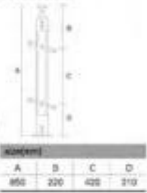

XY-(14)0221