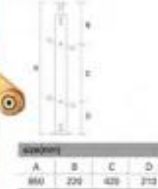

XY-(14)0055