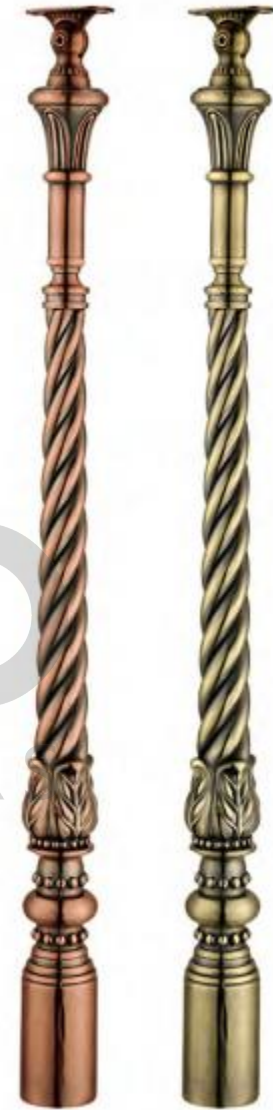

A
1825A (copper metal)

C
1825A (gold metal)

XY-10梯

主要材质: 铜
表面处理: 镀18K金, 镀白金, 镀古铜
主要功能: 装饰作用
安装方式: 预埋螺母固定安装

SR-3 15