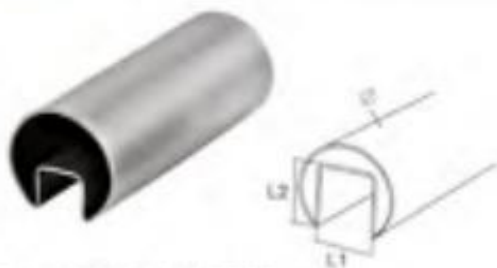

Round slotted tube 圓槽管

MODEL: SJ-H025

ϕ : 38.1/38.1/42.4/48.3/50.8/50.8/60.3/63.5/75
 $L1 \times L2$: 15 $\times$ 15/23.5 $\times$ 13/24 $\times$ 24/15 $\times$ 15/27 $\times$ 30/13.8 $\times$ 15/15 $\times$ 15/20 $\times$ 23/25 $\times$ 40/20 $\times$ 20/25 $\times$ 25/25 $\times$ 25