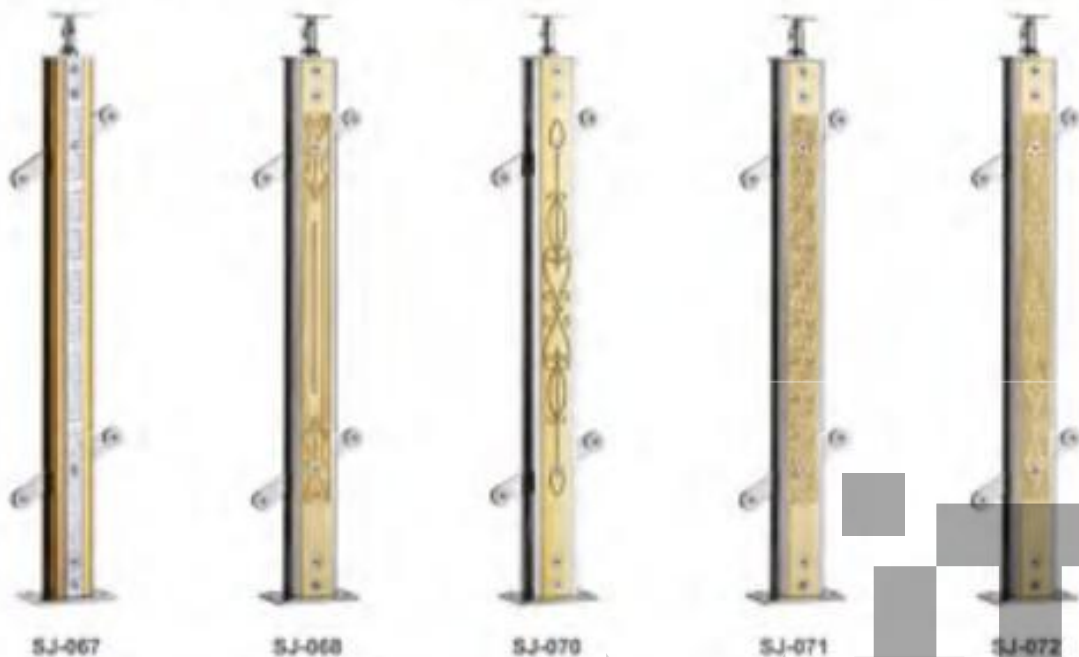

材质: 304#316#不锈钢

Finish: Satin, Mirror, PVD

表面处理: 拉丝、镜光、PVD

IMEXAO
IMPORTERS EXPORTERS
Tel: (86) 186-8880-7020

SR-28

Material: 304#316# Stainless Steel
材质: 304#316#不锈钢
Finish: Satin, Mirror, PVD
表面处理: 拉丝, 镜光, PVD