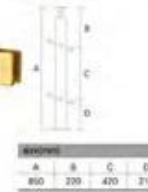

XY-(14)0179