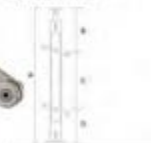

Unit:mm			
A	B	C	D
890	220	420	210

IMPERIA IMPORTERS EXPORTERS
+ (86) 186-8880-7020

SR-3 23