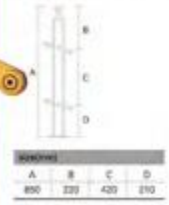

XY-(14)0144