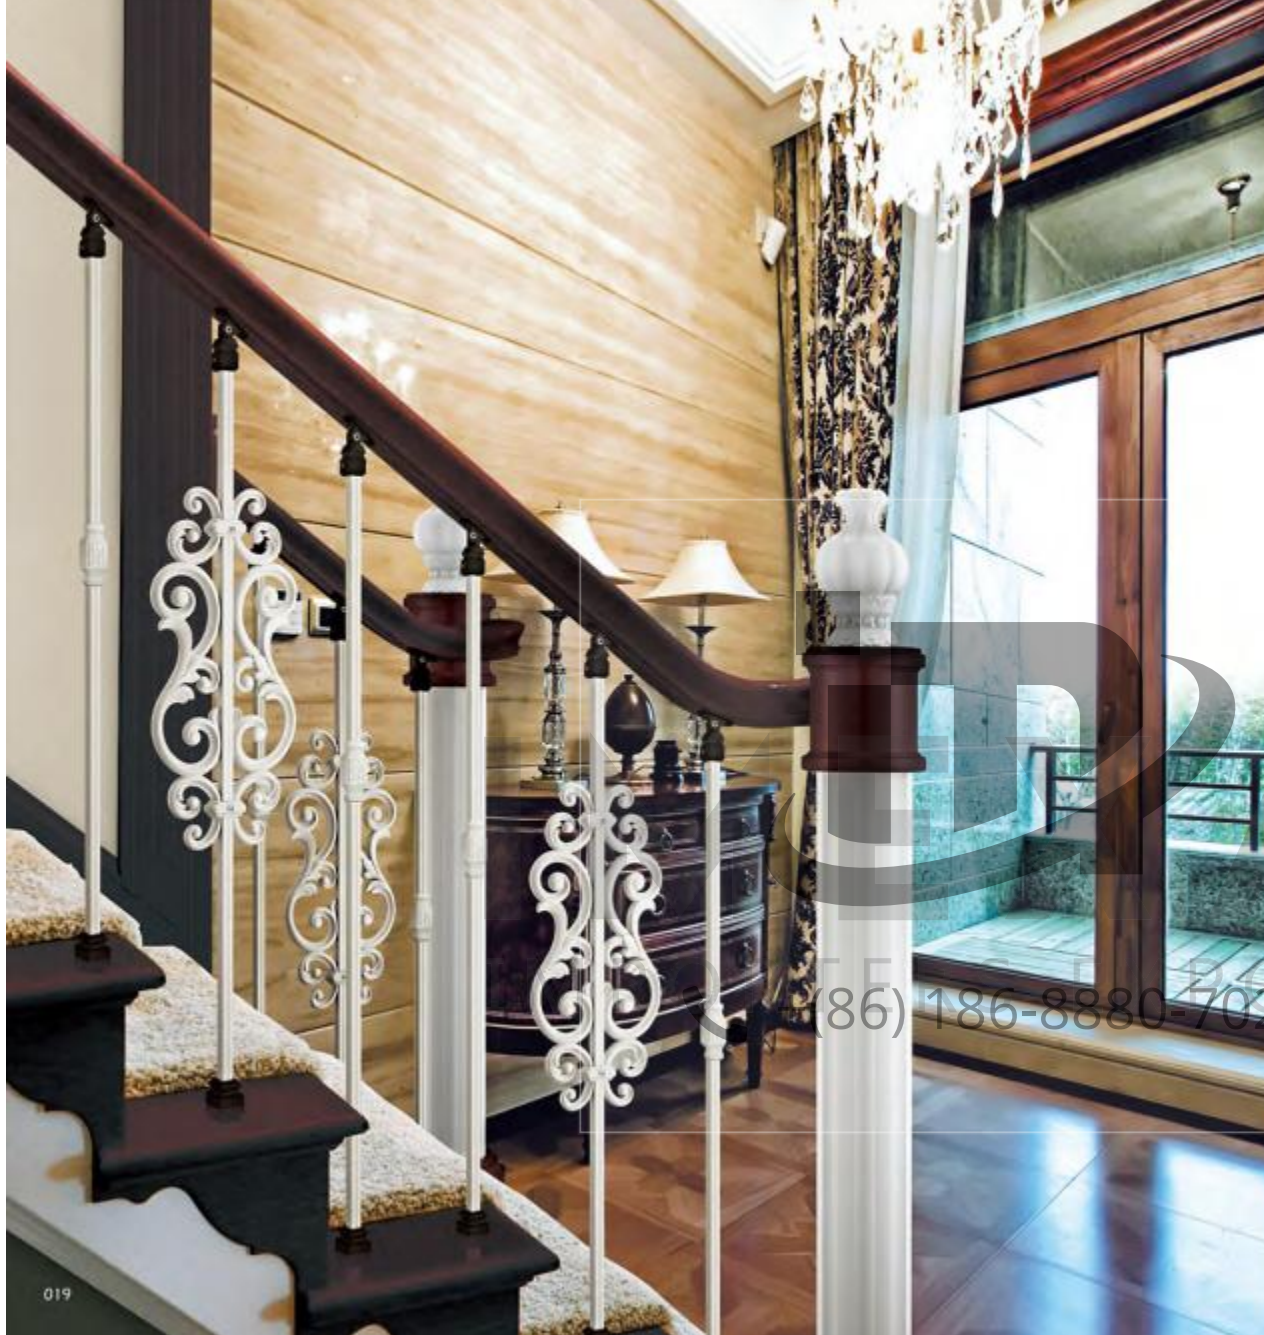

019

新品系列

A-1

A-2

XY-01

PORTERS

(86) 186-8880-7020

020

SR-3 1