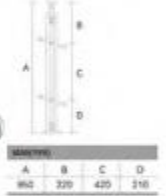

铝镁立柱 100%

METRO IMPORTERS EXPORTER

+ (86) 186-8880-7020

SR-3 26