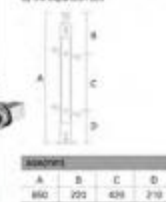

XY-(12)BC011