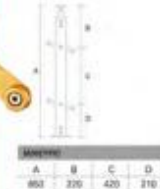

100%

SR-3 24