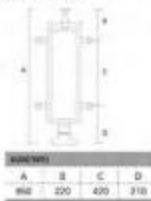

XY-(14)0170

主要材质: 不锈钢
表面处理: 钛金
主要功能: 玻璃与不锈钢连接
安装方式: 膨胀螺栓地面安装