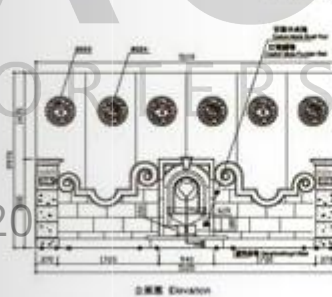

B-5037 H800 x W800 x D40

B-172 H1095 x W995 x D30

B-171 H1095 x W960 x D30

+ (86) 186-8880-7020

"Let us help to build your dreams"

ST-1 09

B-8014-1 H1850 x W1050 x D80

B-8014-2 H1850 x W1050 x D80

B-8014-3 H1850 x W1050 x D80

B-8014-4 H1850 x W1050 x D80

B-1001 H1380 x W1050 x D80

B-1002 H1380 x W1050 x D80

B-5083 H2350 x W1280 x D80

美式壁爐 American Style Fountain Wall

+ (86) 186-8880-7020

"Let us help to build your dreams"