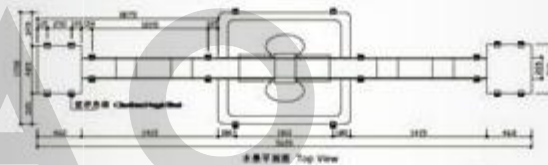

B-8014-3 H1850 x W1050 x D80

B-8014-4 H1850 x W1050 x D80

B-1001 H1380 x W1050 x D80

B-1002 H1380 x W1050 x D80

B-5083 H2350 x W1280 x D80

美式壁爐 American Style Fountain Wall

+ (86) 186-8880-7020

"Let us help to build your dreams"