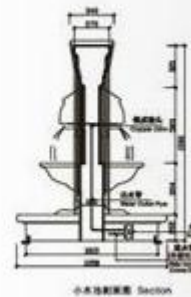

B-5037 H800 x W800 x D40

B-172 H1095 x W995 x D30

B-171 H1095 x W960 x D30

+ (86) 186-8880-7020

"Let us help to build your dreams"

ST-1 09

B-8014-1 H1850 x W1050 x D80

B-8014-2 H1850 x W1050 x D80

B-8014-3 H1850 x W1050 x D80

B-8014-4 H1850 x W1050 x D80

B-1001 H1380 x W1050 x D80

B-1002 H1380 x W1050 x D80

B-5083 H2350 x W1280 x D80

美式壁爐 American Style Fountain Wall

+ (86) 186-8880-7020

"Let us help to build your dreams"