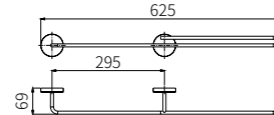

6910F
Towel Rack / 浴巾架
Brushed gray / 枪灰色