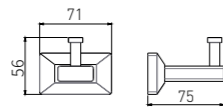

2803B
Tumbler Holder / 单杯
Black & Gold / 黑 + 金