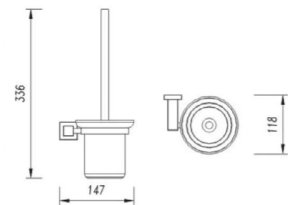

5113
Soao Dish Basket / 香皂篮
Chrome / 铬色