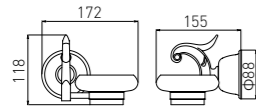

**3301A**  
Soap Dish Holder / 香皂碟  
Gold / 金色

**3302A**  
Robe Hook / 衣钩  
Gold / 金色

**3303A**  
Tumbler Holder / 单杯  
Gold / 金色

**3308A**  
Single Towel Bar / 单杆  
Gold / 金色

**3309A**  
Double Towel Bar / 双杆  
Gold / 金色