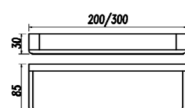

3907F
Towel Ring / 毛巾环
Brushed gray / 枪灰色