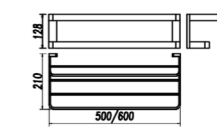

3910F
Towel Rack / 浴巾架
Brushed gray / 枪灰色