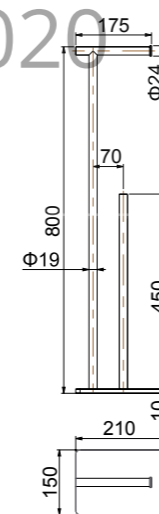

创意是千变万化,是富于多样美感与节奏的空间韵律,充满创造力的空间,更能给人梦幻般的精彩生活享受。

Floor Towel Rack series  
落地浴巾架系列

**1101B**  
Floor Towel Rack / 落地浴巾架  
Black / 黑色

**1102B**  
Floor Towel Rack / 落地浴巾架  
Black / 黑色

+ (86) 186-8880-7020

**1103B**  
Floor Towel Rack / 落地浴巾架  
Black / 黑色