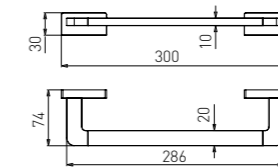

5508
Single Towel Bar / 单杆
Chrome / 铬色

+ (86) 186-8880-7020