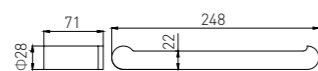

6202-2
Robe Hook / 衣钩
Chrome / 铬色