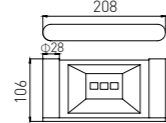

6207
Towel Ring / 毛巾环
Chrome / 铬色