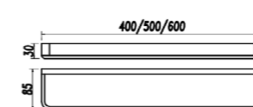

3908F
Single Towel Bar / 单杆
Brushed gray / 枪灰色