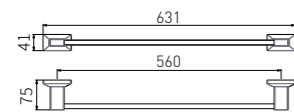

83X105X180

**5209LA**  
Double Towel Bar / 双杆  
Brushed gold / 拉丝金

**5210LA**  
Towel Rack / 浴巾架  
Brushed gold / 拉丝金

**5211LA**  
Single Layer Shelf / 单层置物架  
Brushed gold / 拉丝金

+ (86) 186-8880-7020

**2808B**  
Single Towel Bar / 单杆  
Black & Gold / 黑 + 金