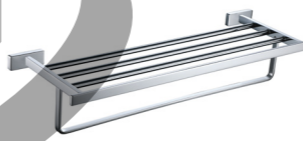

5210
Towel Rack / 浴巾架
Chrome / 铬色