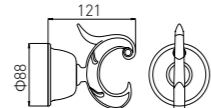

**3301A**  
Soap Dish Holder / 香皂碟  
Gold / 金色

**3302A**  
Robe Hook / 衣钩  
Gold / 金色

**3303A**  
Tumbler Holder / 单杯  
Gold / 金色

**3308A**  
Single Towel Bar / 单杆  
Gold / 金色

**3309A**  
Double Towel Bar / 双杆  
Gold / 金色