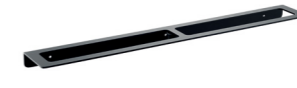

+ (86) 186-8880-7020

**6001B**  
Soap Dish Holder / 香皂碟  
Black / 黑色

**6003B**  
Tumbler Holder / 单杯  
Black / 黑色

**6004B**  
Double Tumbler Holder / 双杯  
Black / 黑色

**6007B**  
Single Towel Bar / 单杆  
Black / 黑色