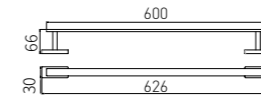

5209
Double Towel Bar / 双杆
Chrome / 铬色