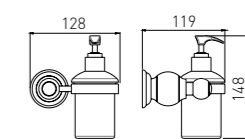

2200E series

+ (86) 186-8880-7020