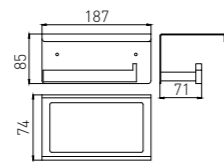

**3807F**  
Towel Ring / 毛巾环  
Brushed gray / 枪灰色

**3808F**  
Single Towel Bar / 单杆  
Brushed gray / 枪灰色

**3805F**  
Tissue Holder / 纸巾架  
Brushed gray / 枪灰色

**3805-2F**  
Tissue Holder / 纸巾架  
Brushed gray / 枪灰色