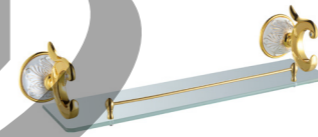

**3310A**  
Towel Rack / 浴巾架  
Gold / 金色

**3304A**  
Double Tumbler Holder / 双杯  
Gold / 金色

**3313A**  
Soao Dish Basket / 香皂篮  
Gold / 金色

**3314A**  
Soap Dispenser Holder / 皂液器  
Gold / 金色

**3311A**  
Glass Shelf / 单层玻璃置物架  
Gold / 金色