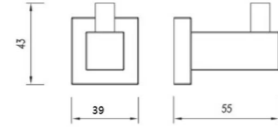

5103
Tumbler Holder / 单杯
Chrome / 铬色