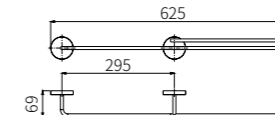

6910LA
Towel Rack / 浴巾架
Brushed gold / 拉丝金