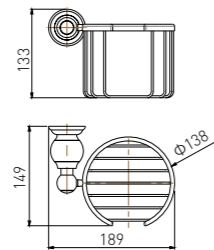

2207E
Towel Ring / 毛巾环
Rose gold / 玫瑰金