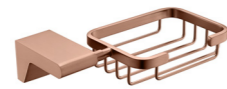

2713LE
Soao Dish Basket / 香皂篮
Brushed rose gold / 拉丝玫瑰金