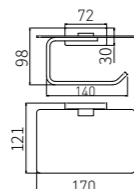

5214F
Soap Dispenser Holder / 皂液器
Brushed gray / 枪灰色

83X105X180