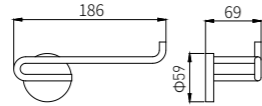

6906F
Toilet Brush Holder / 马桶刷
Brushed gray / 枪灰色