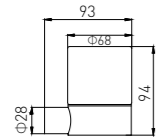

6205
Tissue Holder / 纸巾架
Chrome / 铬色