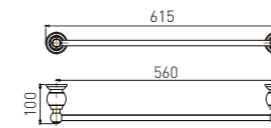

2211E
Glass Shelf / 单层玻璃置物架
Rose gold / 玫瑰金