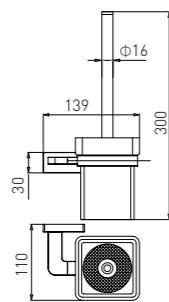

**5514**  
Soap Dispenser Holder / 皂液器  
Chrome / 铬色

**5507**  
Towel Ring / 毛巾环  
Chrome / 铬色

**5508**  
Single Towel Bar / 单杆  
Chrome / 铬色

**5505**  
Tissue Holder / 纸巾架  
Chrome / 铬色

**5506**  
Toilet Brush Holder / 马桶刷  
Chrome / 铬色