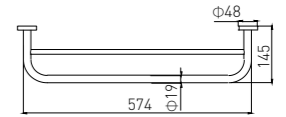

**4005-3B**  
Tissue Holder / 纸巾架  
Black / 黑色

**4008-2B**  
Single Towel Bar / 单杆  
Black / 黑色

**4009-2B**  
Double Towel Bar / 双杆  
Black / 黑色

**4009B**  
Double Towel Bar / 双杆  
Black / 黑色

**4006B**  
Toilet Brush Holder / 马桶刷  
Black / 黑色