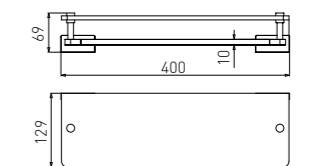

**5513**  
Soao Dish Basket / 香皂篮  
Chrome / 铬色

**5509**  
Double Towel Bar / 双杆  
Chrome / 铬色

**5510**  
Towel Rack / 浴巾架  
Chrome / 铬色

**5511**  
Glass Shelf / 单层玻璃置物架  
Chrome / 铬色

+ (86) 186-8880-7020