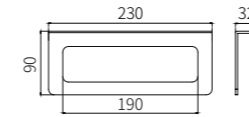

+ (86) 186-8880-7020

**6001B**  
Soap Dish Holder / 香皂碟  
Black / 黑色

**6003B**  
Tumbler Holder / 单杯  
Black / 黑色

**6004B**  
Double Tumbler Holder / 双杯  
Black / 黑色

**6007B**  
Single Towel Bar / 单杆  
Black / 黑色