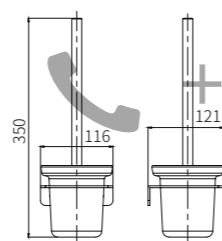

**6008B**  
Double Towel Bar / 双杆  
Black / 黑色

**6010B**  
Towel Rack / 浴巾架  
Black / 黑色

**6005B**  
Tissue Holder / 纸巾架  
Black / 黑色

**6005-2B**  
Tissue Holder / 双纸巾架  
Black / 黑色

**6006B**  
Toilet Brush Holder / 马桶刷  
Black / 黑色