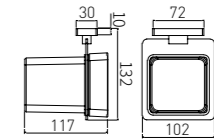

5201LA
Soap Dish Holder / 香皂碟
Brushed gold / 拉丝金