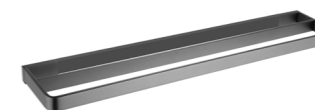

3908F
Single Towel Bar / 单杆
Brushed gray / 枪灰色