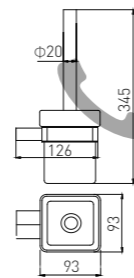

3809F
Double Towel Bar / 双杆
Brushed gray / 枪灰色