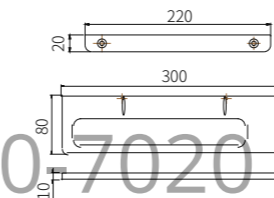

6608K
Single Towel Bar / 单杆
Dark gray / 深空灰