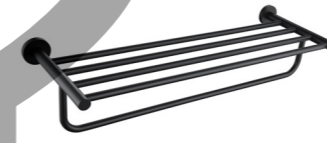

4010-2B
Towel Rack / 浴巾架
Black / 黑色