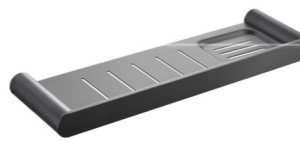

**6202-2B**  
Robe Hook / 衣钩  
Black / 黑色

**6214B**  
Soap Dispenser Holder / 皂液器  
Black / 黑色

**6206B**  
Toilet Brush Holder / 马桶刷  
Black / 黑色

**6208B**  
Single Towel Bar / 单杆  
Black / 黑色

**6210-2B**  
Towel Rack / 浴巾架  
Black / 黑色