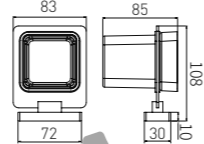

5205-2LA
Tissue Holder / 纸巾架
Brushed gold / 拉丝金