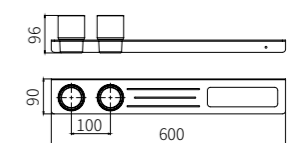

6006B
Toilet Brush Holder / 马桶刷
Black / 黑色

6014B
Soap Dispenser Holder / 皂液器
Black / 黑色

6011-2B
Double Tumbler Holder / 双杯
Black / 黑色

+ (86) 186-8880-7020