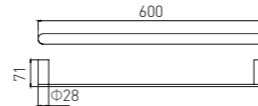

**6202-2B**  
Robe Hook / 衣钩  
Black / 黑色

**6214B**  
Soap Dispenser Holder / 皂液器  
Black / 黑色

**6206B**  
Toilet Brush Holder / 马桶刷  
Black / 黑色

**6208B**  
Single Towel Bar / 单杆  
Black / 黑色

**6210-2B**  
Towel Rack / 浴巾架  
Black / 黑色