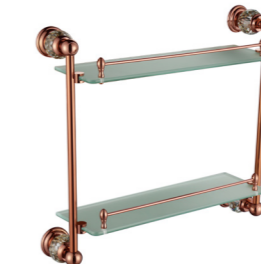

**2208E**  
Single Towel Bar / 单杆  
Rose gold / 玫瑰金

**2211E**  
Glass Shelf / 单层玻璃置物架  
Rose gold / 玫瑰金

**2209E**  
Double Towel Bar / 双杆  
Rose gold / 玫瑰金

**2212E**  
Glass Shelf / 双层玻璃置物架  
Rose gold / 玫瑰金