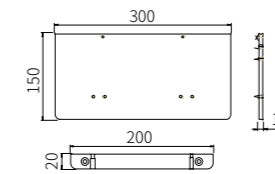

6611-2K
Platform / 平台
Dark gray / 深空灰