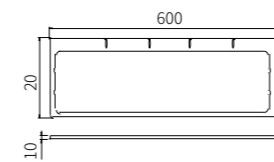

6611K
Platform / 平台
Dark gray / 深空灰