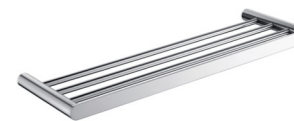

6210-3
Towel Rack / 浴巾架
Chrome / 铬色