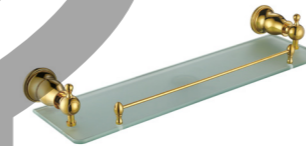

**2913A**  
Soao Dish Basket / 香皂篮  
Gold / 金色

**2906A**  
Toilet Brush Holder / 马桶刷  
Gold / 金色

**2915A**  
Tissue Basket / 纸巾篮  
Gold / 金色

**2907A**  
Towel Ring / 毛巾环  
Gold / 金色

**2908A**  
Single Towel Bar / 单杆  
Gold / 金色