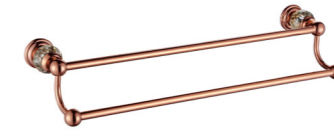

2209E
Double Towel Bar / 双杆
Rose gold / 玫瑰金