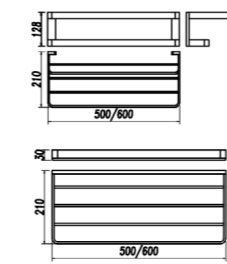

3910
Towel Rack / 浴巾架
Chrome / 铬色