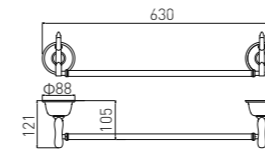

**3301A**  
Soap Dish Holder / 香皂碟  
Gold / 金色

**3302A**  
Robe Hook / 衣钩  
Gold / 金色

**3303A**  
Tumbler Holder / 单杯  
Gold / 金色

**3308A**  
Single Towel Bar / 单杆  
Gold / 金色

**3309A**  
Double Towel Bar / 双杆  
Gold / 金色