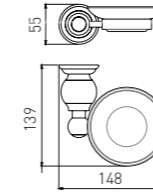

2200E series

+ (86) 186-8880-7020