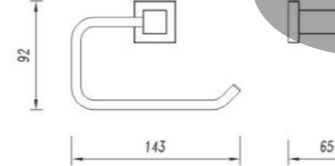

**5109**  
Double Towel Bar / 双杆  
Chrome / 铬色

**5104**  
Double Tumbler Holder / 双杯  
Chrome / 铬色

**5105**  
Tissue Holder / 纸巾架  
Chrome / 铬色

**5105-2**  
Tissue Holder / 纸巾架  
Chrome / 铬色

**5110**  
Towel Rack / 浴巾架  
Chrome / 铬色