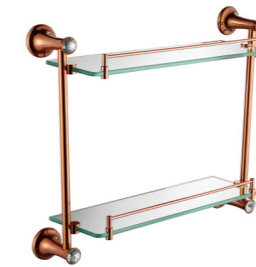

**3005E**  
Tissue Holder / 纸巾架  
Rose gold / 玫瑰金

**3006E**  
Toilet Brush Holder / 马桶刷  
Rose gold / 玫瑰金

**3008E**  
Single Towel Bar / 单杆  
Rose gold / 玫瑰金

**3009E**  
Double Towel Bar / 双杆  
Rose gold / 玫瑰金

**3010E**  
Towel Rack / 浴巾架  
Rose gold / 玫瑰金

+ (86) 186-8880-7020

**3011E**  
Glass Shelf / 单层玻璃置物架  
Rose gold / 玫瑰金

**3012E**  
Glass Shelf / 双层玻璃置物架  
Rose gold / 玫瑰金