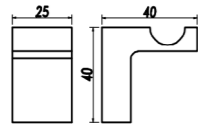

300X100X30

300X100X80

300X100X80

100X100X30

+ (86) 186-8880-7020