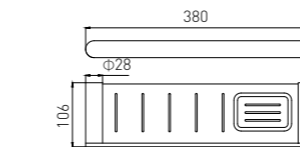

6209
Double Towel Bar / 双杆
Chrome / 铬色

+ (86) 186-8880-7020