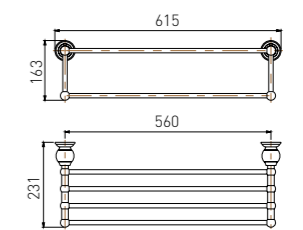

2211E
Glass Shelf / 单层玻璃置物架
Rose gold / 玫瑰金

+ (86) 186-8880-7020