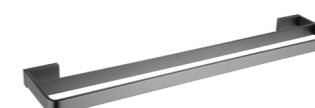

3909-2F
Double Towel Bar / 双杆
Brushed gray / 枪灰色