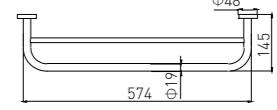

4004
Double Tumbler Holder / 双杯
Chrome / 铬色