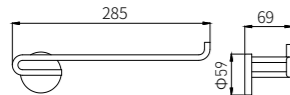

6908F
Single Towel Bar / 单杆
Brushed gray / 枪灰色