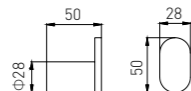

6213
Soap Dish Holder / 香皂碟
Chrome / 铬色