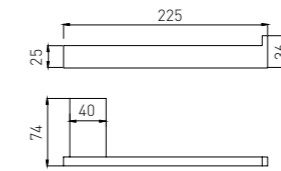

**3807F**  
Towel Ring / 毛巾环  
Brushed gray / 枪灰色

**3808F**  
Single Towel Bar / 单杆  
Brushed gray / 枪灰色

**3805F**  
Tissue Holder / 纸巾架  
Brushed gray / 枪灰色

**3805-2F**  
Tissue Holder / 纸巾架  
Brushed gray / 枪灰色