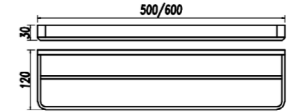

**3913**  
Soap Dish Holder / 香皂碟  
Chrome / 铬色

100X100X30

**3907**  
Towel Ring / 毛巾环  
Chrome / 铬色

**3908**  
Single Towel Bar / 单杆  
Chrome / 铬色

**3909**  
Double Towel Bar / 双杆  
Chrome / 铬色

+ (86) 186-8880-7020