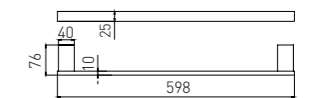

**3807F**  
Towel Ring / 毛巾环  
Brushed gray / 枪灰色

**3808F**  
Single Towel Bar / 单杆  
Brushed gray / 枪灰色

**3805F**  
Tissue Holder / 纸巾架  
Brushed gray / 枪灰色

**3805-2F**  
Tissue Holder / 纸巾架  
Brushed gray / 枪灰色