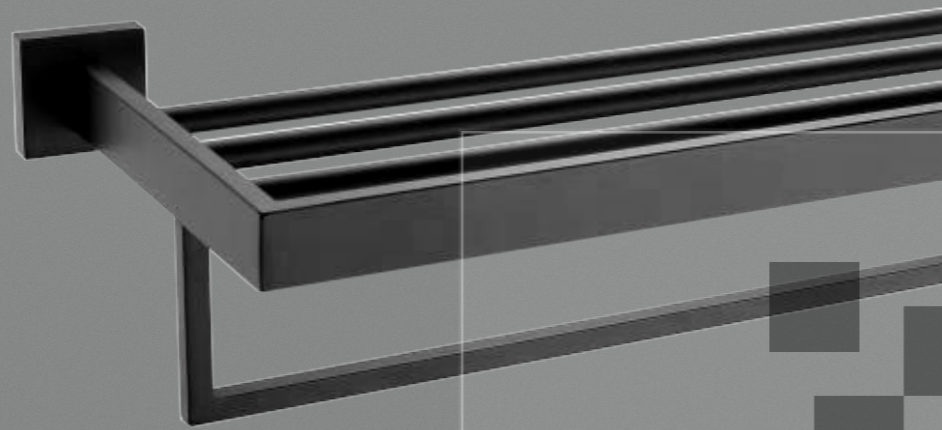

**2707LE**  
Towel Ring / 毛巾环  
Brushed rose gold / 拉丝玫瑰金

**2706LE**  
Toilet Brush Holder / 马桶刷  
Brushed rose gold / 拉丝玫瑰金

3700B series

FASHIONABLE &  
AESTHETIC DESIGN

时尚简约 美学设计

**3705B**  
Tissue Holder / 纸巾架  
Black / 黑色