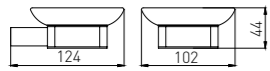

**2911A**  
Glass Shelf / 单层玻璃置物架  
Gold / 金色

**2909A**  
Double Towel Bar / 双杆  
Gold / 金色

**2912A**  
Glass Shelf / 双层玻璃置物架  
Gold / 金色

**2910A**  
Towel Rack / 浴巾架  
Gold / 金色

+ (86) 186-8880-7020

**3801**  
Soap Dish Holder / 香皂碟  
Chrome / 铬色