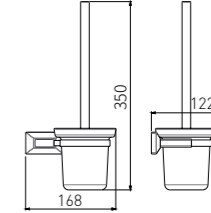

2804B
Double Tumbler Holder / 双杯
Black & Gold / 黑 + 金

+ (86) 186-8880-7020