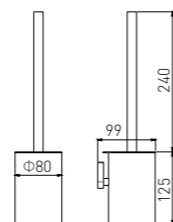

**6207**  
Towel Ring / 毛巾环  
Chrome / 铬色

**6202-2**  
Robe Hook / 衣钩  
Chrome / 铬色

**6214**  
Soap Dispenser Holder / 皂液器  
Chrome / 铬色

**6206**  
Toilet Brush Holder / 马桶刷  
Chrome / 铬色

**6208**  
Single Towel Bar / 单杆  
Chrome / 铬色