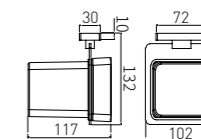

5201F
Soap Dish Holder / 香皂碟
Brushed gray / 枪灰色