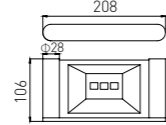

6202-2B
Robe Hook / 衣钩
Black / 黑色