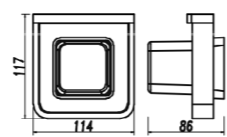

3917
Tissue Holder / 纸巾架
Chrome / 铬色

300X100X30