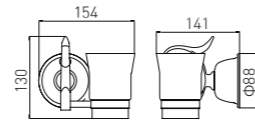

**3301A**  
Soap Dish Holder / 香皂碟  
Gold / 金色

**3302A**  
Robe Hook / 衣钩  
Gold / 金色

**3303A**  
Tumbler Holder / 单杯  
Gold / 金色

**3308A**  
Single Towel Bar / 单杆  
Gold / 金色

**3309A**  
Double Towel Bar / 双杆  
Gold / 金色