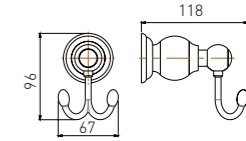

2203E
Tumbler Holder / 单杯
Rose gold / 玫瑰金