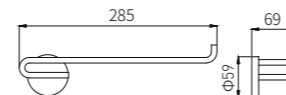

6908LA
Single Towel Bar / 单杆
Brushed gold / 拉丝金