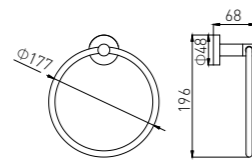

4007-2B
Towel Ring / 毛巾环
Black / 黑色