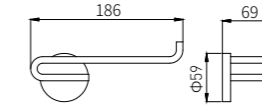

6906LA
Toilet Brush Holder / 马桶刷
Brushed gold / 拉丝金