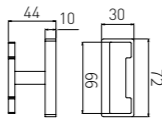

5203
Tumbler Holder / 单杯
Chrome / 铬色