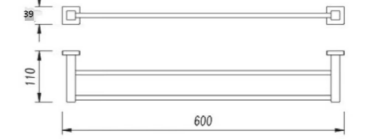

5104
Double Tumbler Holder / 双杯
Chrome / 铬色

+ (86) 186-8880-7020