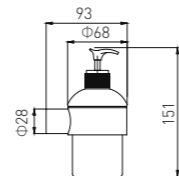

6206B
Toilet Brush Holder / 马桶刷
Black / 黑色

+ (86) 186-8880-7020