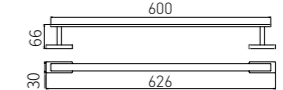

+ (86) 186-8880-7020

83X105X180