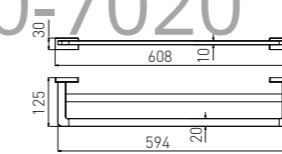

5510
Towel Rack / 浴巾架
Chrome / 铬色

+ (86) 186-8880-7020