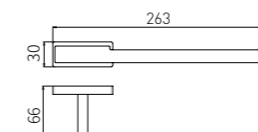

5208F
Single Towel Bar / 单杆
Brushed gray / 枪灰色