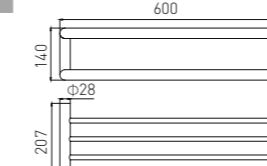

6211-2
Towel Rack / 浴巾架
Chrome / 铬色

+ (86) 186-8880-7020