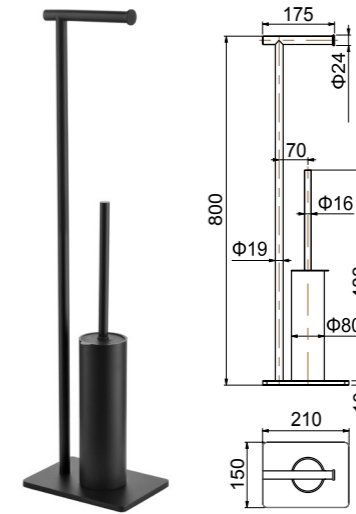

创意是千变万化,是富于多样美感与节奏的空间韵律,充满创造力的空间,更能给人梦幻般的精彩生活享受。

Floor Towel Rack series  
落地浴巾架系列

**1101B**  
Floor Towel Rack / 落地浴巾架  
Black / 黑色

**1102B**  
Floor Towel Rack / 落地浴巾架  
Black / 黑色

+ (86) 186-8880-7020

**1103B**  
Floor Towel Rack / 落地浴巾架  
Black / 黑色