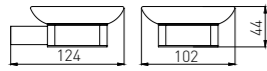

3802F
Robe Hook / 衣钩
Brushed gray / 枪灰色