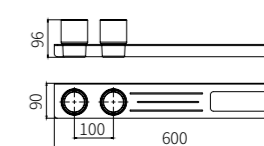

**6006LA**  
Toilet Brush Holder / 马桶刷  
Brushed gold / 拉丝金

**6014LA**  
Soap Dispenser Holder / 皂液器  
Brushed gold / 拉丝金

**6011LA**  
Single Layer Shelf / 单层置物架  
Brushed gold / 拉丝金

**6011-2LA**  
Double Tumbler Holder / 双杯  
Brushed gold / 拉丝金