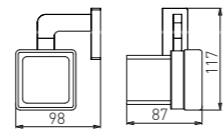

**5510J**  
Towel Rack / 浴巾架  
White/ 白色

**5511J**  
Glass Shelf / 单层玻璃置物架  
White/ 白色

**5501**  
Soap Dish Holder / 香皂碟  
Chrome / 铬色

**5502**  
Robe Hook / 衣钩  
Chrome / 铬色

**5503**  
Tumbler Holder / 单杯  
Chrome / 铬色