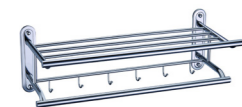

**1308-8G**  
Robe Hook / 排钩  
ORB / ORB

**X3**  
Robe Hook / 排钩  
Gold / 金色

**X-1**  
Robe Hook / 衣钩  
Black / 黑色

**X2**  
Movable Double Rod / 活动双杆  
Chrome / 铬色

**1803**  
Double Towel Rack / 浴巾架  
Chrome / 铬色