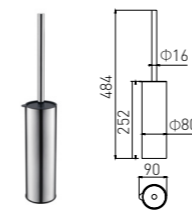

**1107LA**  
Floor Towel Rack / 落地浴巾架  
Brushed gold / 拉丝金

**1107B**  
Floor Towel Rack / 落地浴巾架  
Black / 黑色

+(86) 186-8880-7020

Toilet Brush Holder series

马桶刷系列

**000**

Toilet Brush Holder / 马桶刷  
Chrome / 铬色