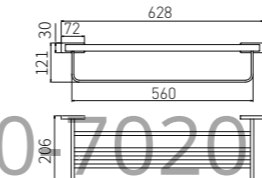

83X105X180

5210-2
Towel Rack / 浴巾架
Chrome / 铬色

+(86) 186-88807020