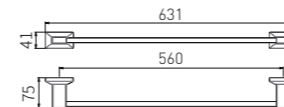

**2808F**  
Single Towel Bar / 单杆  
Brushed gray / 枪灰色

**2809F**  
Double Towel Bar / 双杆  
Brushed gray / 枪灰色

**2810F**  
Towel Rack / 浴巾架  
Brushed gray / 枪灰色

+ (86) 186-8880-7020

**2807B**  
Towel Ring / 毛巾环  
Black & Gold / 黑 + 金