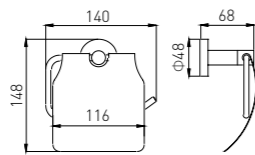

4005-2
Tissue Holder / 纸巾架
Chrome / 铬色