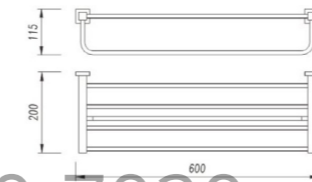

**5109**  
Double Towel Bar / 双杆  
Chrome / 铬色

**5104**  
Double Tumbler Holder / 双杯  
Chrome / 铬色

**5105**  
Tissue Holder / 纸巾架  
Chrome / 铬色

**5105-2**  
Tissue Holder / 纸巾架  
Chrome / 铬色

**5110**  
Towel Rack / 浴巾架  
Chrome / 铬色