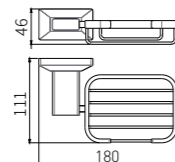

2814B
Soap Dispenser Holder / 皂液器
Black & Gold / 黑 + 金