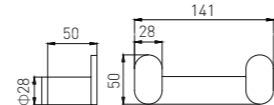

6214
Soap Dispenser Holder / 皂液器
Chrome / 铬色