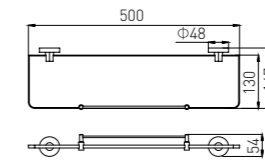

**4007B**  
Towel Ring / 毛巾环  
Black / 黑色

**4007-2B**  
Towel Ring / 毛巾环  
Black / 黑色

**4010-2B**  
Towel Rack / 浴巾架  
Black / 黑色

**4011B**  
Glass Shelf / 单层玻璃置物架  
Black / 黑色

**4012B**  
Glass Shelf / 双层玻璃置物架  
Black / 黑色