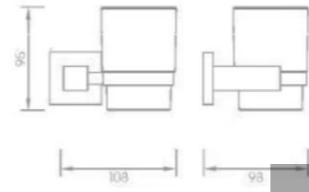

5107
Towel Ring / 毛巾环
Chrome / 铬色

+ (86) 186-8880-7020