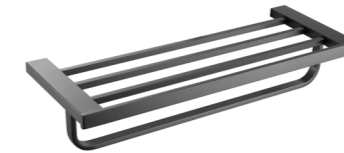

3810F
Towel Rack / 浴巾架
Brushed gray / 枪灰色