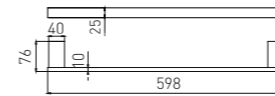

3809
Double Towel Bar / 双杆
Chrome / 铬色