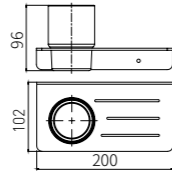

6004B
Double Tumbler Holder / 双杯
Black / 黑色