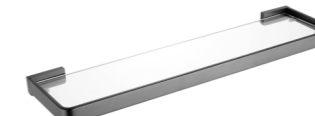

**3910-2F**  
Towel Rack / 浴巾架  
Brushed gray / 枪灰色

**3907F**  
Towel Ring / 毛巾环  
Brushed gray / 枪灰色

**3907-2F**  
Towel Ring / 毛巾环  
Brushed gray / 枪灰色

**3911F**  
Glass Shelf / 单层玻璃置物架  
Brushed gray / 枪灰色