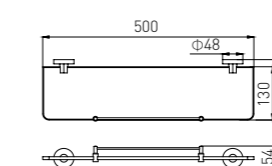

4012
Glass Shelf / 双层玻璃置物架
Chrome / 铬色

+ (86) 186-8880-7020