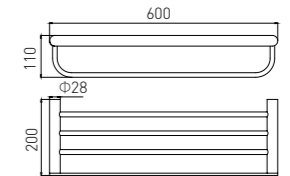

**6211-2B**  
Towel Rack / 浴巾架  
Black / 黑色

**6209B**  
Double Towel Bar / 双杆  
Black / 黑色

**6210-3B**  
Towel Rack / 浴巾架  
Black / 黑色

**6210B**  
Towel Rack / 浴巾架  
Black / 黑色

**6211B**  
Towel Rack / 浴巾架  
Black / 黑色