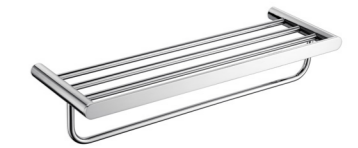

**6210-2**  
Towel Rack / 浴巾架  
Chrome / 铬色

**6211-2**  
Towel Rack / 浴巾架  
Chrome / 铬色

**6209**  
Double Towel Bar / 双杆  
Chrome / 铬色

**6210-3**  
Towel Rack / 浴巾架  
Chrome / 铬色

**6210**  
Towel Rack / 浴巾架  
Chrome / 铬色