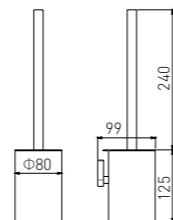

6208B
Single Towel Bar / 单杆
Black / 黑色

+ (86) 186-8880-7020