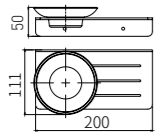

6003B
Tumbler Holder / 单杯
Black / 黑色