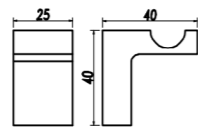

3902F
Robe Hook / 衣钩
Brushed gray / 枪灰色