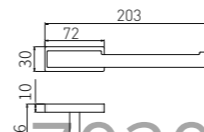

5207F
Towel Ring / 毛巾环
Brushed gray / 枪灰色