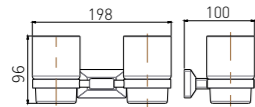

2805B
Tissue Holder / 纸巾架
Black & Gold / 黑 + 金