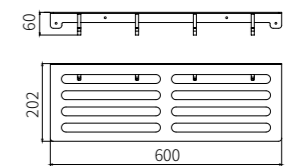

6011-2B
Double Tumbler Holder / 双杯
Black / 黑色

+ (86) 186-8880-7020