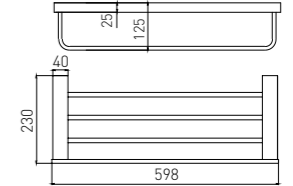

**3802**  
Robe Hook / 衣钩  
Chrome / 铬色

**3802-2**  
Robe Hook / 衣钩  
Chrome / 铬色

**3808**  
Single Towel Bar / 单杆  
Chrome / 铬色

**3809**  
Double Towel Bar / 双杆  
Chrome / 铬色

**3810**  
Towel Rack / 浴巾架  
Chrome / 铬色