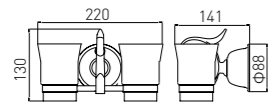

3304A
Double Tumbler Holder / 双杯
Gold / 金色