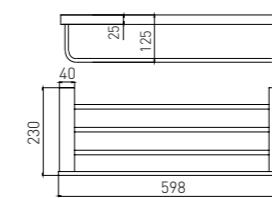

3811F
Glass Shelf / 单层玻璃置物架
Brushed gray / 枪灰色

+ (86) 186-8880-7020