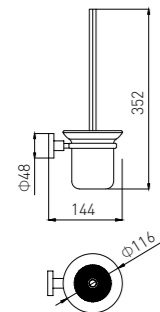

4007
Towel Ring / 毛巾环
Chrome / 铬色

+ (86) 186-8880-7020