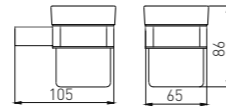

3813F
Soap Dish Holder / 香皂碟
Brushed gray / 枪灰色