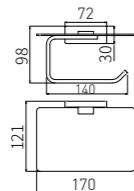

5214LA
Soap Dispenser Holder / 皂液器
Brushed gold / 拉丝金

83X105X180