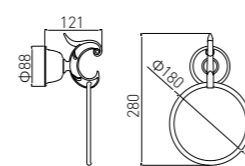

3307A
Towel Ring / 毛巾环
Gold / 金色