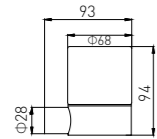

**6211**  
Towel Rack / 浴巾架  
Chrome / 铬色

+ (86) 186-8880-7020

**6201B**  
Soap Dish Holder / 香皂碟  
Black / 黑色

**6203B**  
Tumbler Holder / 单杯  
Black / 黑色

**6202B**  
Robe Hook / 衣钩  
Black / 黑色

**6213B**  
Soap Dish Holder / 香皂碟  
Black / 黑色