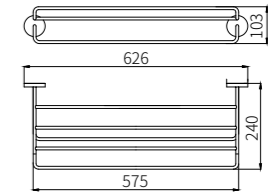

(86) 186-8880-7020