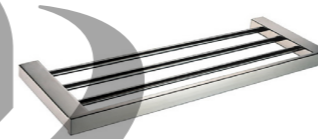

3810-2
Towel Rack / 浴巾架
Chrome / 铬色