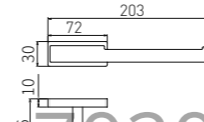

5207LA
Towel Ring / 毛巾环
Brushed gold / 拉丝金