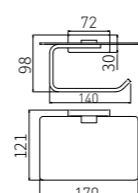

5205-3
Tissue Holder / 纸巾架
Chrome / 铬色