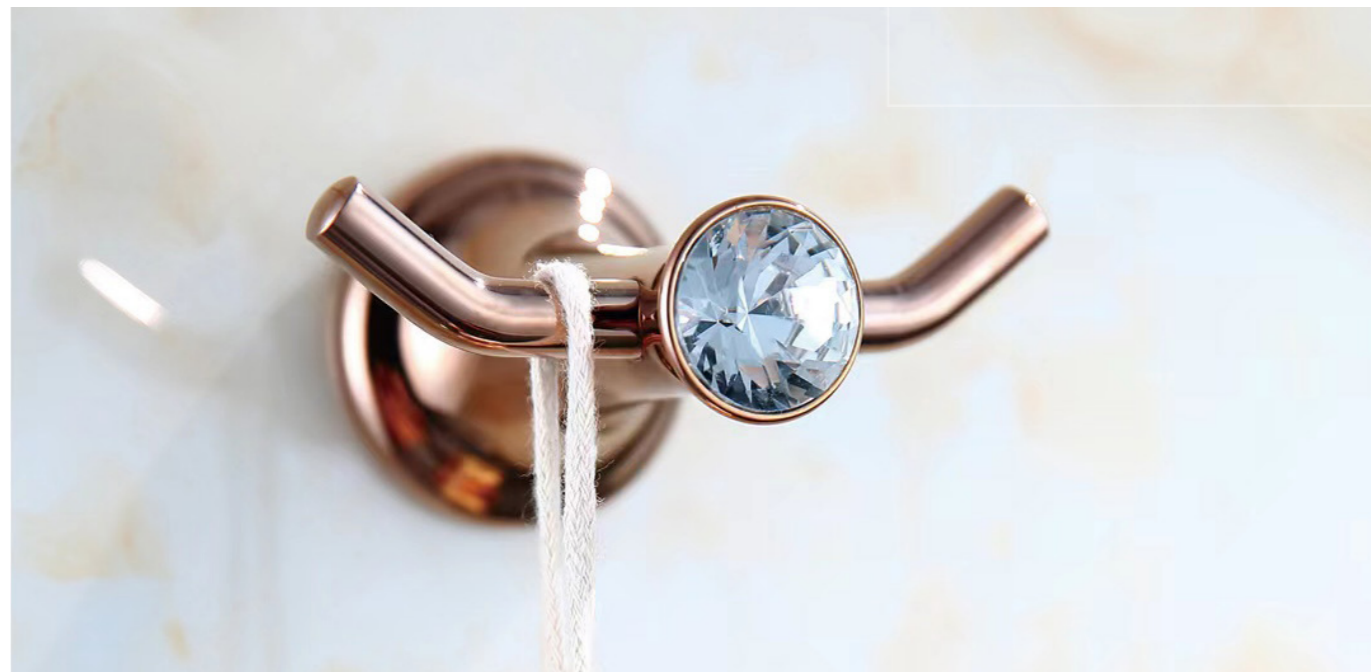

+ (86) 186-8880-7020