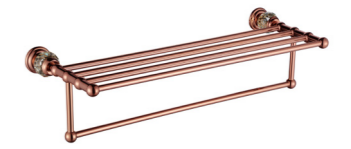

**2208E**  
Single Towel Bar / 单杆  
Rose gold / 玫瑰金

**2211E**  
Glass Shelf / 单层玻璃置物架  
Rose gold / 玫瑰金

**2209E**  
Double Towel Bar / 双杆  
Rose gold / 玫瑰金

**2212E**  
Glass Shelf / 双层玻璃置物架  
Rose gold / 玫瑰金