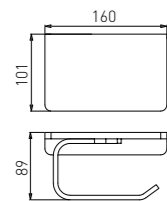

**5514**  
Soap Dispenser Holder / 皂液器  
Chrome / 铬色

**5507**  
Towel Ring / 毛巾环  
Chrome / 铬色

**5508**  
Single Towel Bar / 单杆  
Chrome / 铬色

**5505**  
Tissue Holder / 纸巾架  
Chrome / 铬色

**5506**  
Toilet Brush Holder / 马桶刷  
Chrome / 铬色