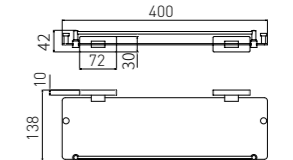

83X105X180

**5210**  
Towel Rack / 浴巾架  
Chrome / 铬色

**5210-2**  
Towel Rack / 浴巾架  
Chrome / 铬色

**5211**  
Single Layer Shelf / 单层置物架  
Chrome / 铬色

+(86) 186-88807020

**5205**  
Tissue Holder / 纸巾架  
Chrome / 铬色