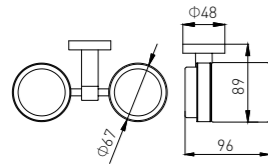

4005
Tissue Holder / 纸巾架
Chrome / 铬色

+ (86) 186-8880-7020