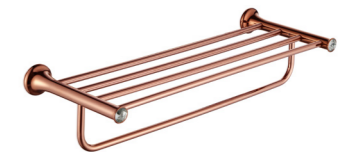

**3005E**  
Tissue Holder / 纸巾架  
Rose gold / 玫瑰金

**3006E**  
Toilet Brush Holder / 马桶刷  
Rose gold / 玫瑰金

**3008E**  
Single Towel Bar / 单杆  
Rose gold / 玫瑰金

**3009E**  
Double Towel Bar / 双杆  
Rose gold / 玫瑰金