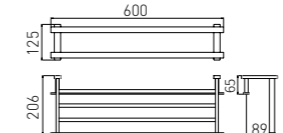

83X105X180

**5210**  
Towel Rack / 浴巾架  
Chrome / 铬色

**5210-2**  
Towel Rack / 浴巾架  
Chrome / 铬色

**5211**  
Single Layer Shelf / 单层置物架  
Chrome / 铬色

+(86) 186-88807020

**5205**  
Tissue Holder / 纸巾架  
Chrome / 铬色