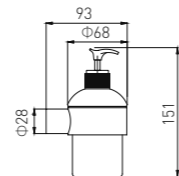

6206
Toilet Brush Holder / 马桶刷
Chrome / 铬色