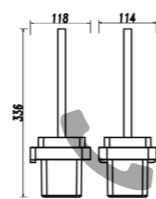

3906F
Toilet Brush Holder / 马桶刷
Brushed gray / 枪灰色