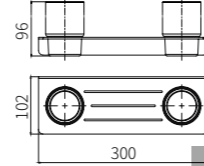

+ (86) 186-8880-7020

**6001B**  
Soap Dish Holder / 香皂碟  
Black / 黑色

**6003B**  
Tumbler Holder / 单杯  
Black / 黑色

**6004B**  
Double Tumbler Holder / 双杯  
Black / 黑色

**6007B**  
Single Towel Bar / 单杆  
Black / 黑色