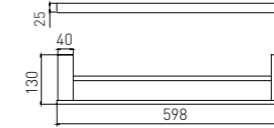

**3802**  
Robe Hook / 衣钩  
Chrome / 铬色

**3802-2**  
Robe Hook / 衣钩  
Chrome / 铬色

**3808**  
Single Towel Bar / 单杆  
Chrome / 铬色

**3809**  
Double Towel Bar / 双杆  
Chrome / 铬色

**3810**  
Towel Rack / 浴巾架  
Chrome / 铬色