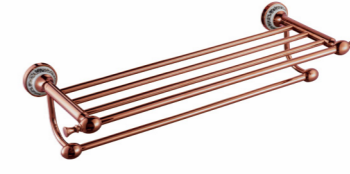

**3203E**  
Tumbler Holder / 单杯  
Rose gold / 玫瑰金

**3204E**  
Double Tumbler Holder / 双杯  
Rose gold / 玫瑰金

**3205E**  
Tissue Holder / 纸巾架  
Rose gold / 玫瑰金

**3209E**  
Double Towel Bar / 双杆  
Rose gold / 玫瑰金