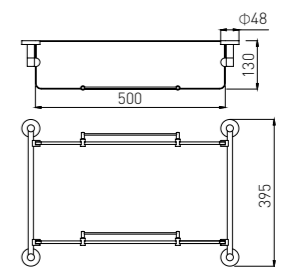

**4007B**  
Towel Ring / 毛巾环  
Black / 黑色

**4007-2B**  
Towel Ring / 毛巾环  
Black / 黑色

**4010-2B**  
Towel Rack / 浴巾架  
Black / 黑色

**4011B**  
Glass Shelf / 单层玻璃置物架  
Black / 黑色

**4012B**  
Glass Shelf / 双层玻璃置物架  
Black / 黑色