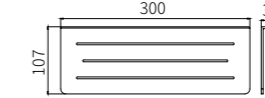

6011B
Single Layer Shelf / 单层置物架
Black / 黑色

+ (86) 186-8880-7020