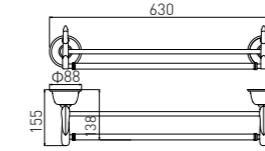

**3301A**  
Soap Dish Holder / 香皂碟  
Gold / 金色

**3302A**  
Robe Hook / 衣钩  
Gold / 金色

**3303A**  
Tumbler Holder / 单杯  
Gold / 金色

**3308A**  
Single Towel Bar / 单杆  
Gold / 金色

**3309A**  
Double Towel Bar / 双杆  
Gold / 金色