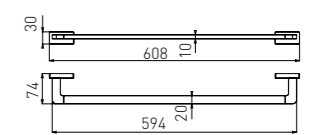

5505
Tissue Holder / 纸巾架
Chrome / 铬色