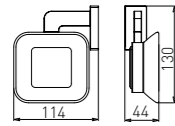

**5510J**  
Towel Rack / 浴巾架  
White/ 白色

**5511J**  
Glass Shelf / 单层玻璃置物架  
White/ 白色

**5501**  
Soap Dish Holder / 香皂碟  
Chrome / 铬色

**5502**  
Robe Hook / 衣钩  
Chrome / 铬色

**5503**  
Tumbler Holder / 单杯  
Chrome / 铬色