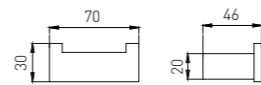

3808
Single Towel Bar / 单杆
Chrome / 铬色