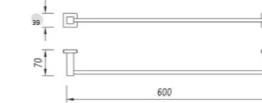

5109
Double Towel Bar / 双杆
Chrome / 铬色