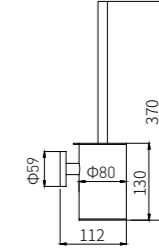

6907F
Towel Ring / 毛巾环
Brushed gray / 枪灰色