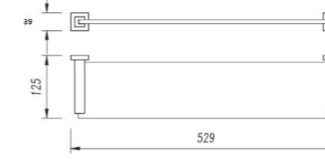

5106
Toilet Brush Holder / 马桶刷
Chrome / 铬色

+ (86) 186-8880-7020