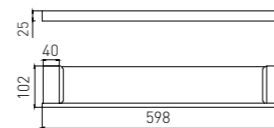

**3803**  
Tumbler Holder / 单杯  
Chrome / 铬色

**3805**  
Tissue Holder / 纸巾架  
Chrome / 铬色

**3805-2**  
Tissue Holder / 纸巾架  
Chrome / 铬色

**3810-2**  
Towel Rack / 浴巾架  
Chrome / 铬色

**3811**  
Glass Shelf / 单层玻璃置物架  
Chrome / 铬色