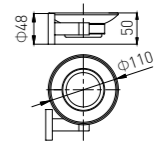

4013B
Soao Dish Basket / 香皂篮
Black / 黑色