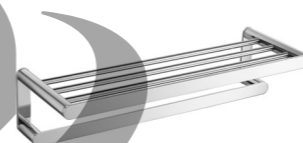

**6207**  
Towel Ring / 毛巾环  
Chrome / 铬色

**6202-2**  
Robe Hook / 衣钩  
Chrome / 铬色

**6214**  
Soap Dispenser Holder / 皂液器  
Chrome / 铬色

**6206**  
Toilet Brush Holder / 马桶刷  
Chrome / 铬色

**6208**  
Single Towel Bar / 单杆  
Chrome / 铬色