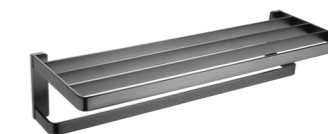

3909F
Double Towel Bar / 双杆
Brushed gray / 枪灰色