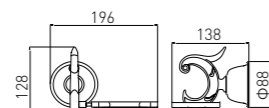

3313A
Soao Dish Basket / 香皂篮
Gold / 金色