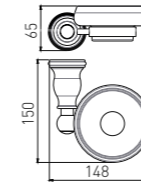

2902A
Robe Hook / 衣钩
Gold / 金色