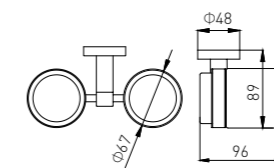

4004B
Double Tumbler Holder / 双杯
Black / 黑色