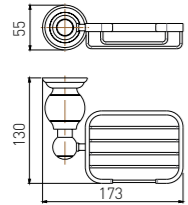

2206E
Toilet Brush Holder / 马桶刷
Rose gold / 玫瑰金