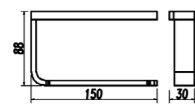

**3908F**  
Single Towel Bar / 单杆  
Brushed gray / 枪灰色

**3909F**  
Double Towel Bar / 双杆  
Brushed gray / 枪灰色

**3910F**  
Towel Rack / 浴巾架  
Brushed gray / 枪灰色

**3905F**  
Roll Holder / 纸巾架  
Brushed gray / 枪灰色