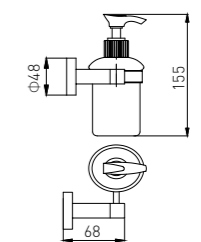

4000B series

The clear full line,exquisite vivid radian embellish the life.Everywhere expressed condensation elegant smooth beauty and it si just like the life,will show the most beautiful aspect of life for you.

圆润饱满的线条、优美生动的弧度来点缀生活。处处凝聚飘逸流畅之美，有如生活的气息，将生活最美的一面展示在你的面前。

4000B

+ (86) 186-8880-7020

4014B
Soap Dispenser Holder / 皂液器
Black / 黑色