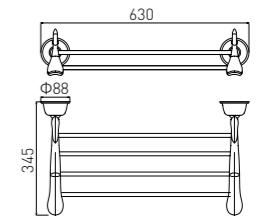

3310A
Towel Rack / 浴巾架
Gold / 金色