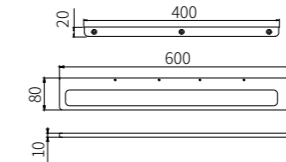

6609K
Double Towel Bar / 双杆
Dark gray / 深空灰