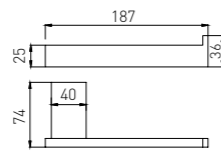

3805-2
Tissue Holder / 纸巾架
Chrome / 铬色