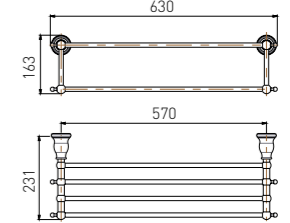

**2911A**  
Glass Shelf / 单层玻璃置物架  
Gold / 金色

**2909A**  
Double Towel Bar / 双杆  
Gold / 金色

**2912A**  
Glass Shelf / 双层玻璃置物架  
Gold / 金色

**2910A**  
Towel Rack / 浴巾架  
Gold / 金色

+ (86) 186-8880-7020

**3801**  
Soap Dish Holder / 香皂碟  
Chrome / 铬色