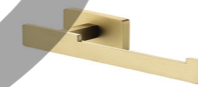

**5202LA**  
Robe Hook / 衣钩  
Brushed gold / 拉丝金

**5203LA**  
Tumbler Holder / 单杯  
Brushed gold / 拉丝金

**5205-2LA**  
Tissue Holder / 纸巾架  
Brushed gold / 拉丝金

**5207LA**  
Towel Ring / 毛巾环  
Brushed gold / 拉丝金