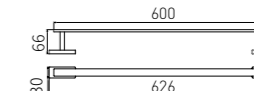

**5203F**  
Tumbler Holder / 单杯  
Brushed gray / 枪灰色

**5205-2F**  
Tissue Holder / 纸巾架  
Brushed gray / 枪灰色

**5207F**  
Towel Ring / 毛巾环  
Brushed gray / 枪灰色

**5208F**  
Single Towel Bar / 单杆  
Brushed gray / 枪灰色