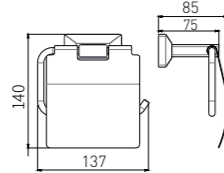

2806B
Toilet Brush Holder / 马桶刷
Black & Gold / 黑 + 金

+ (86) 186-8880-7020