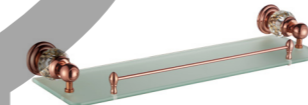

2211E
Glass Shelf / 单层玻璃置物架
Rose gold / 玫瑰金