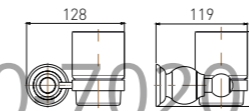

2204E
Double Tumbler Holder / 双杯
Rose gold / 玫瑰金