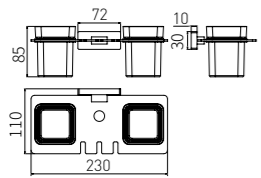

**5208**  
Single Towel Bar / 单杆  
Chrome / 铬色

**5209**  
Double Towel Bar / 双杆  
Chrome / 铬色

**5204**  
Double Tumbler Holder / 双杯  
Chrome / 铬色

**5206**  
Toilet Brush Holder / 马桶刷  
Chrome / 铬色

**5214**  
Soap Dispenser Holder / 皂液器  
Chrome / 铬色