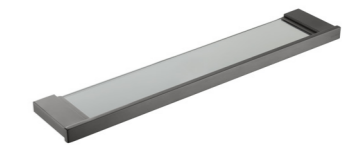

3811F
Glass Shelf / 单层玻璃置物架
Brushed gray / 枪灰色