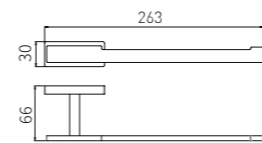

**5208**  
Single Towel Bar / 单杆  
Chrome / 铬色

**5209**  
Double Towel Bar / 双杆  
Chrome / 铬色

**5204**  
Double Tumbler Holder / 双杯  
Chrome / 铬色

**5206**  
Toilet Brush Holder / 马桶刷  
Chrome / 铬色

**5214**  
Soap Dispenser Holder / 皂液器  
Chrome / 铬色