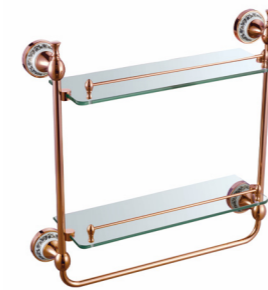

**3210E**  
Towel Rack / 浴巾架  
Rose gold / 玫瑰金

**3211E**  
Glass Shelf / 单层玻璃置物架  
Rose gold / 玫瑰金

**3207E**  
Towel Ring / 毛巾环  
Rose gold / 玫瑰金

**3205-2E**  
Tissue Holder / 纸巾架  
Rose gold / 玫瑰金

**3206E**  
Toilet Brush Holder / 马桶刷  
Rose gold / 玫瑰金

**3212E**  
Glass Shelf / 双层玻璃置物架  
Rose gold / 玫瑰金

+ (86) 186-8880-7020

**2601**  
Soap Dish Holder / 香皂碟  
Chrome / 铬色

**2602**  
Robe Hook / 衣钩  
Chrome / 铬色

**2603**  
Tumbler Holder / 单杯  
Chrome / 铬色