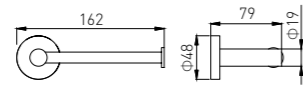

**4003B**  
Tumbler Holder / 单杯  
Black / 黑色

**4004B**  
Double Tumbler Holder / 双杯  
Black / 黑色

**4014B**  
Soap Dispenser Holder / 皂液器  
Black / 黑色

**4005B**  
Tissue Holder / 纸巾架  
Black / 黑色

**4005-2B**  
Tissue Holder / 纸巾架  
Black / 黑色