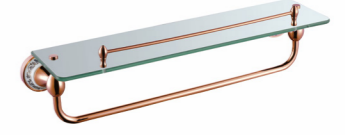

3211E
Glass Shelf / 单层玻璃置物架
Rose gold / 玫瑰金