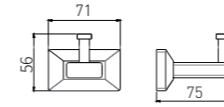

2805F
Tissue Holder / 纸巾架
Brushed gray / 枪灰色