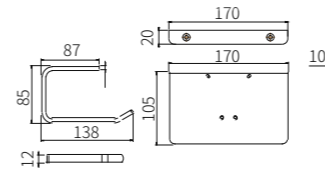

**6014B**  
Soap Dispenser Holder / 皂液器  
Black / 黑色

**6011B**  
Single Layer Shelf / 单层置物架  
Black / 黑色

**6011-2B**  
Double Tumbler Holder / 双杯  
Black / 黑色

+ (86) 186-8880-7020

**6605K**  
Tissue Holder / 纸巾架  
Dark gray / 深空灰