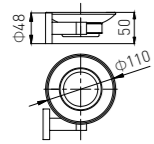

4002
Robe Hook / 衣钩
Chrome / 铬色