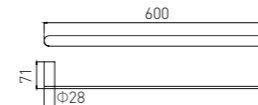

**6207**  
Towel Ring / 毛巾环  
Chrome / 铬色

**6202-2**  
Robe Hook / 衣钩  
Chrome / 铬色

**6214**  
Soap Dispenser Holder / 皂液器  
Chrome / 铬色

**6206**  
Toilet Brush Holder / 马桶刷  
Chrome / 铬色

**6208**  
Single Towel Bar / 单杆  
Chrome / 铬色