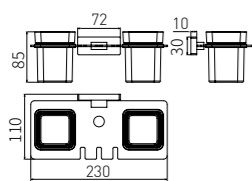

5205-3LA
Tissue Holder / 纸巾架
Brushed gold / 拉丝金