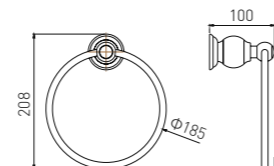

2208E
Single Towel Bar / 单杆
Rose gold / 玫瑰金