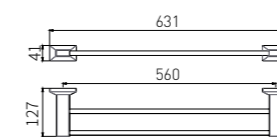

2810F
Towel Rack / 浴巾架
Brushed gray / 枪灰色

+ (86) 186-8880-7020