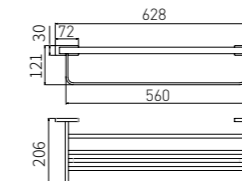

83X105X180

**5209LA**  
Double Towel Bar / 双杆  
Brushed gold / 拉丝金

**5210LA**  
Towel Rack / 浴巾架  
Brushed gold / 拉丝金

**5211LA**  
Single Layer Shelf / 单层置物架  
Brushed gold / 拉丝金

+ (86) 186-8880-7020

**2808B**  
Single Towel Bar / 单杆  
Black & Gold / 黑 + 金