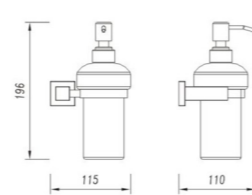

**5111**  
Glass Shelf / 单层玻璃置物架  
Chrome / 铬色

**5106**  
Toilet Brush Holder / 马桶刷  
Chrome / 铬色

**5113**  
Soao Dish Basket / 香皂篮  
Chrome / 铬色

**5114**  
Soap Dispenser Holder / 皂液器  
Chrome / 铬色

+ (86) 186-8880-7020