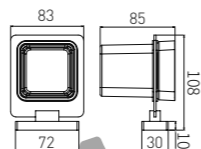

5205-2F
Tissue Holder / 纸巾架
Brushed gray / 枪灰色