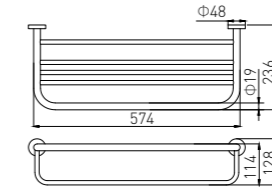

4010-2
Towel Rack / 浴巾架
Chrome / 铬色

+ (86) 186-8880-7020