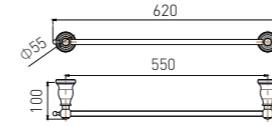

**2913A**  
Soao Dish Basket / 香皂篮  
Gold / 金色

**2906A**  
Toilet Brush Holder / 马桶刷  
Gold / 金色

**2915A**  
Tissue Basket / 纸巾篮  
Gold / 金色

**2907A**  
Towel Ring / 毛巾环  
Gold / 金色

**2908A**  
Single Towel Bar / 单杆  
Gold / 金色