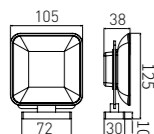

5202F
Robe Hook / 衣钩
Brushed gray / 枪灰色