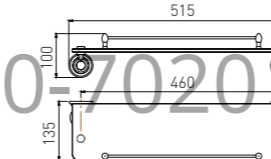

2209E
Double Towel Bar / 双杆
Rose gold / 玫瑰金