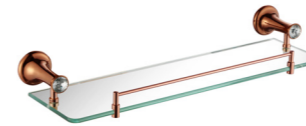

+ (86) 186-8880-7020

3011E
Glass Shelf / 单层玻璃置物架
Rose gold / 玫瑰金