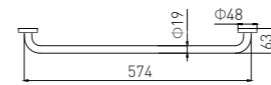

4008-2
Single Towel Bar / 单杆
Chrome / 铬色