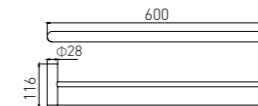

6210-3B
Towel Rack / 浴巾架
Black / 黑色