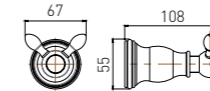

2902-2A
Robe Hook / 衣钩
Gold / 金色