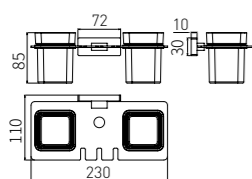

5205-3F
Tissue Holder / 纸巾架
Brushed gray / 枪灰色