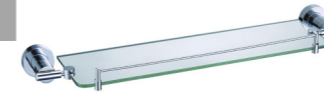

2611
Glass Shelf / 单层玻璃置物架
Chrome / 铬色