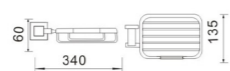

5114
Soap Dispenser Holder / 皂液器
Chrome / 铬色