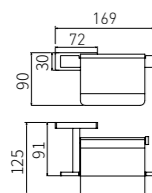

83X105X180

**5210**  
Towel Rack / 浴巾架  
Chrome / 铬色

**5210-2**  
Towel Rack / 浴巾架  
Chrome / 铬色

**5211**  
Single Layer Shelf / 单层置物架  
Chrome / 铬色

+(86) 186-88807020

**5205**  
Tissue Holder / 纸巾架  
Chrome / 铬色