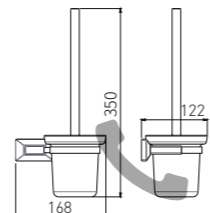

2808F
Single Towel Bar / 单杆
Brushed gray / 枪灰色

+ (86) 186-8880-7020