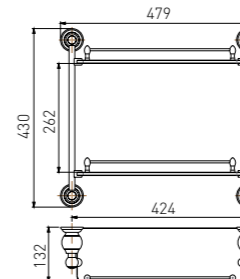

2210E
Towel Rack / 浴巾架
Rose gold / 玫瑰金

+ (86) 186-8880-7020