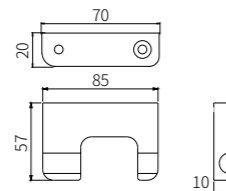

+ (86) 186-8880 7020

6603K
Tumbler Holder / 单杯
Dark gray / 深空灰