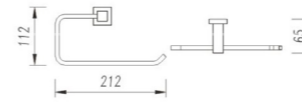

5108
Single Towel Bar / 单杆
Chrome / 铬色