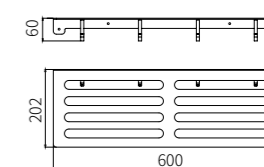

6005LA
Tissue Holder / 纸巾架
Brushed gold / 拉丝金