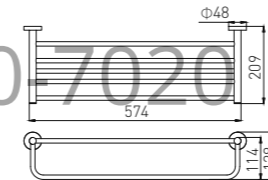

4011B
Glass Shelf / 单层玻璃置物架
Black / 黑色