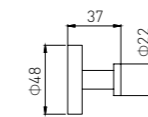

# 4000B

+ (86) 186-8880-7020

**4001B**  
Soap Dish Holder / 香皂碟  
Black / 黑色

**4013B**  
Soao Dish Basket / 香皂篮  
Black / 黑色

**4002B**  
Robe Hook / 衣钩  
Black / 黑色

**4002-2B**  
Robe Hook / 衣钩  
Black / 黑色