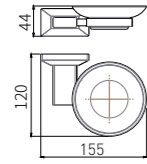

**2809B**  
Double Towel Bar / 双杆  
Black & Gold / 黑 + 金

**2810B**  
Towel Rack / 浴巾架  
Black & Gold / 黑 + 金

**2811B**  
Glass Shelf / 单层玻璃置物架  
Black & Gold / 黑 + 金

**2801B**  
Soap Dish Holder / 香皂碟  
Black & Gold / 黑 + 金