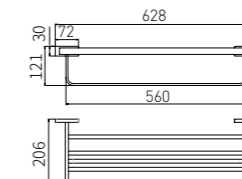

5211F
Single Layer Shelf / 单层置物架
Brushed gray / 枪灰色