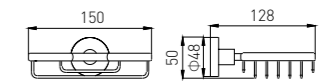

# 4000B

+ (86) 186-8880-7020

**4001B**  
Soap Dish Holder / 香皂碟  
Black / 黑色

**4013B**  
Soao Dish Basket / 香皂篮  
Black / 黑色

**4002B**  
Robe Hook / 衣钩  
Black / 黑色

**4002-2B**  
Robe Hook / 衣钩  
Black / 黑色