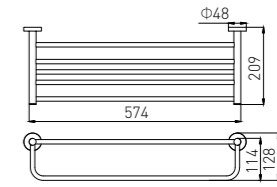

4006
Toilet Brush Holder / 马桶刷
Chrome / 铬色

+ (86) 186-8880-7020