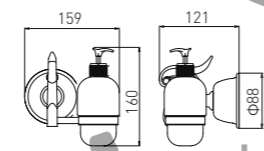

**3310A**  
Towel Rack / 浴巾架  
Gold / 金色

**3304A**  
Double Tumbler Holder / 双杯  
Gold / 金色

**3313A**  
Soao Dish Basket / 香皂篮  
Gold / 金色

**3314A**  
Soap Dispenser Holder / 皂液器  
Gold / 金色

**3311A**  
Glass Shelf / 单层玻璃置物架  
Gold / 金色