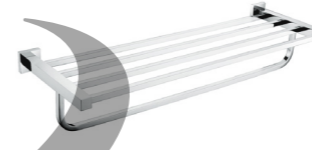

**5109**  
Double Towel Bar / 双杆  
Chrome / 铬色

**5104**  
Double Tumbler Holder / 双杯  
Chrome / 铬色

**5105**  
Tissue Holder / 纸巾架  
Chrome / 铬色

**5105-2**  
Tissue Holder / 纸巾架  
Chrome / 铬色

**5110**  
Towel Rack / 浴巾架  
Chrome / 铬色