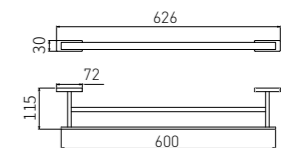

**5208**  
Single Towel Bar / 单杆  
Chrome / 铬色

**5209**  
Double Towel Bar / 双杆  
Chrome / 铬色

**5204**  
Double Tumbler Holder / 双杯  
Chrome / 铬色

**5206**  
Toilet Brush Holder / 马桶刷  
Chrome / 铬色

**5214**  
Soap Dispenser Holder / 皂液器  
Chrome / 铬色