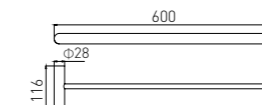

6210-3
Towel Rack / 浴巾架
Chrome / 铬色