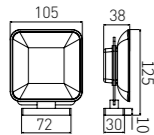

5202LA
Robe Hook / 衣钩
Brushed gold / 拉丝金