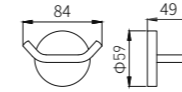

6905-2LA
Tissue Holder / 纸巾架
Brushed gold / 拉丝金