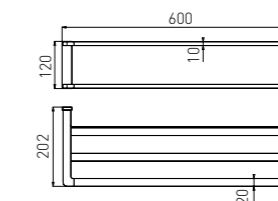

5511
Glass Shelf / 单层玻璃置物架
Chrome / 铬色

+ (86) 186-8880-7020