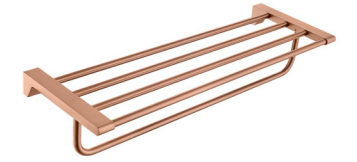

2710LE
Towel Rack / 浴巾架
Brushed rose gold / 拉丝玫瑰金