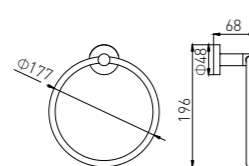

**4010**  
Towel Rack / 浴巾架  
Chrome / 铬色

**4010-2**  
Towel Rack / 浴巾架  
Chrome / 铬色

**4006**  
Toilet Brush Holder / 马桶刷  
Chrome / 铬色

**4007**  
Towel Ring / 毛巾环  
Chrome / 铬色

**4014**  
Soap Dispenser Holder / 皂液器  
Chrome / 铬色