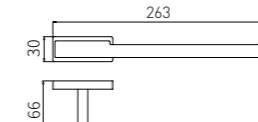

5208LA
Single Towel Bar / 单杆
Brushed gold / 拉丝金