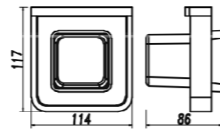

3903F
Tumbler Holder / 单杯
Brushed gray / 枪灰色