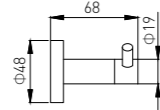

4003
Tumbler Holder / 单杯
Chrome / 铬色