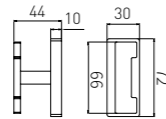

5203LA
Tumbler Holder / 单杯
Brushed gold / 拉丝金