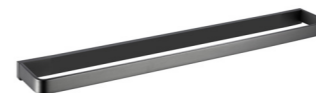

**3910**  
Towel Rack / 浴巾架  
Chrome / 铬色

**3911**  
Glass Shelf / 单层玻璃置物架  
Chrome / 铬色

**3901F**  
Soap Dish Holder / 香皂碟  
Brushed gray / 枪灰色

**3902F**  
Robe Hook / 衣钩  
Brushed gray / 枪灰色

**3903F**  
Tumbler Holder / 单杯  
Brushed gray / 枪灰色