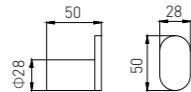

**6211**  
Towel Rack / 浴巾架  
Chrome / 铬色

+ (86) 186-8880-7020

**6201B**  
Soap Dish Holder / 香皂碟  
Black / 黑色

**6203B**  
Tumbler Holder / 单杯  
Black / 黑色

**6202B**  
Robe Hook / 衣钩  
Black / 黑色

**6213B**  
Soap Dish Holder / 香皂碟  
Black / 黑色