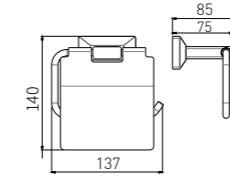

2806F
Toilet Brush Holder / 马桶刷
Brushed gray / 枪灰色

+ (86) 186-8880-7020