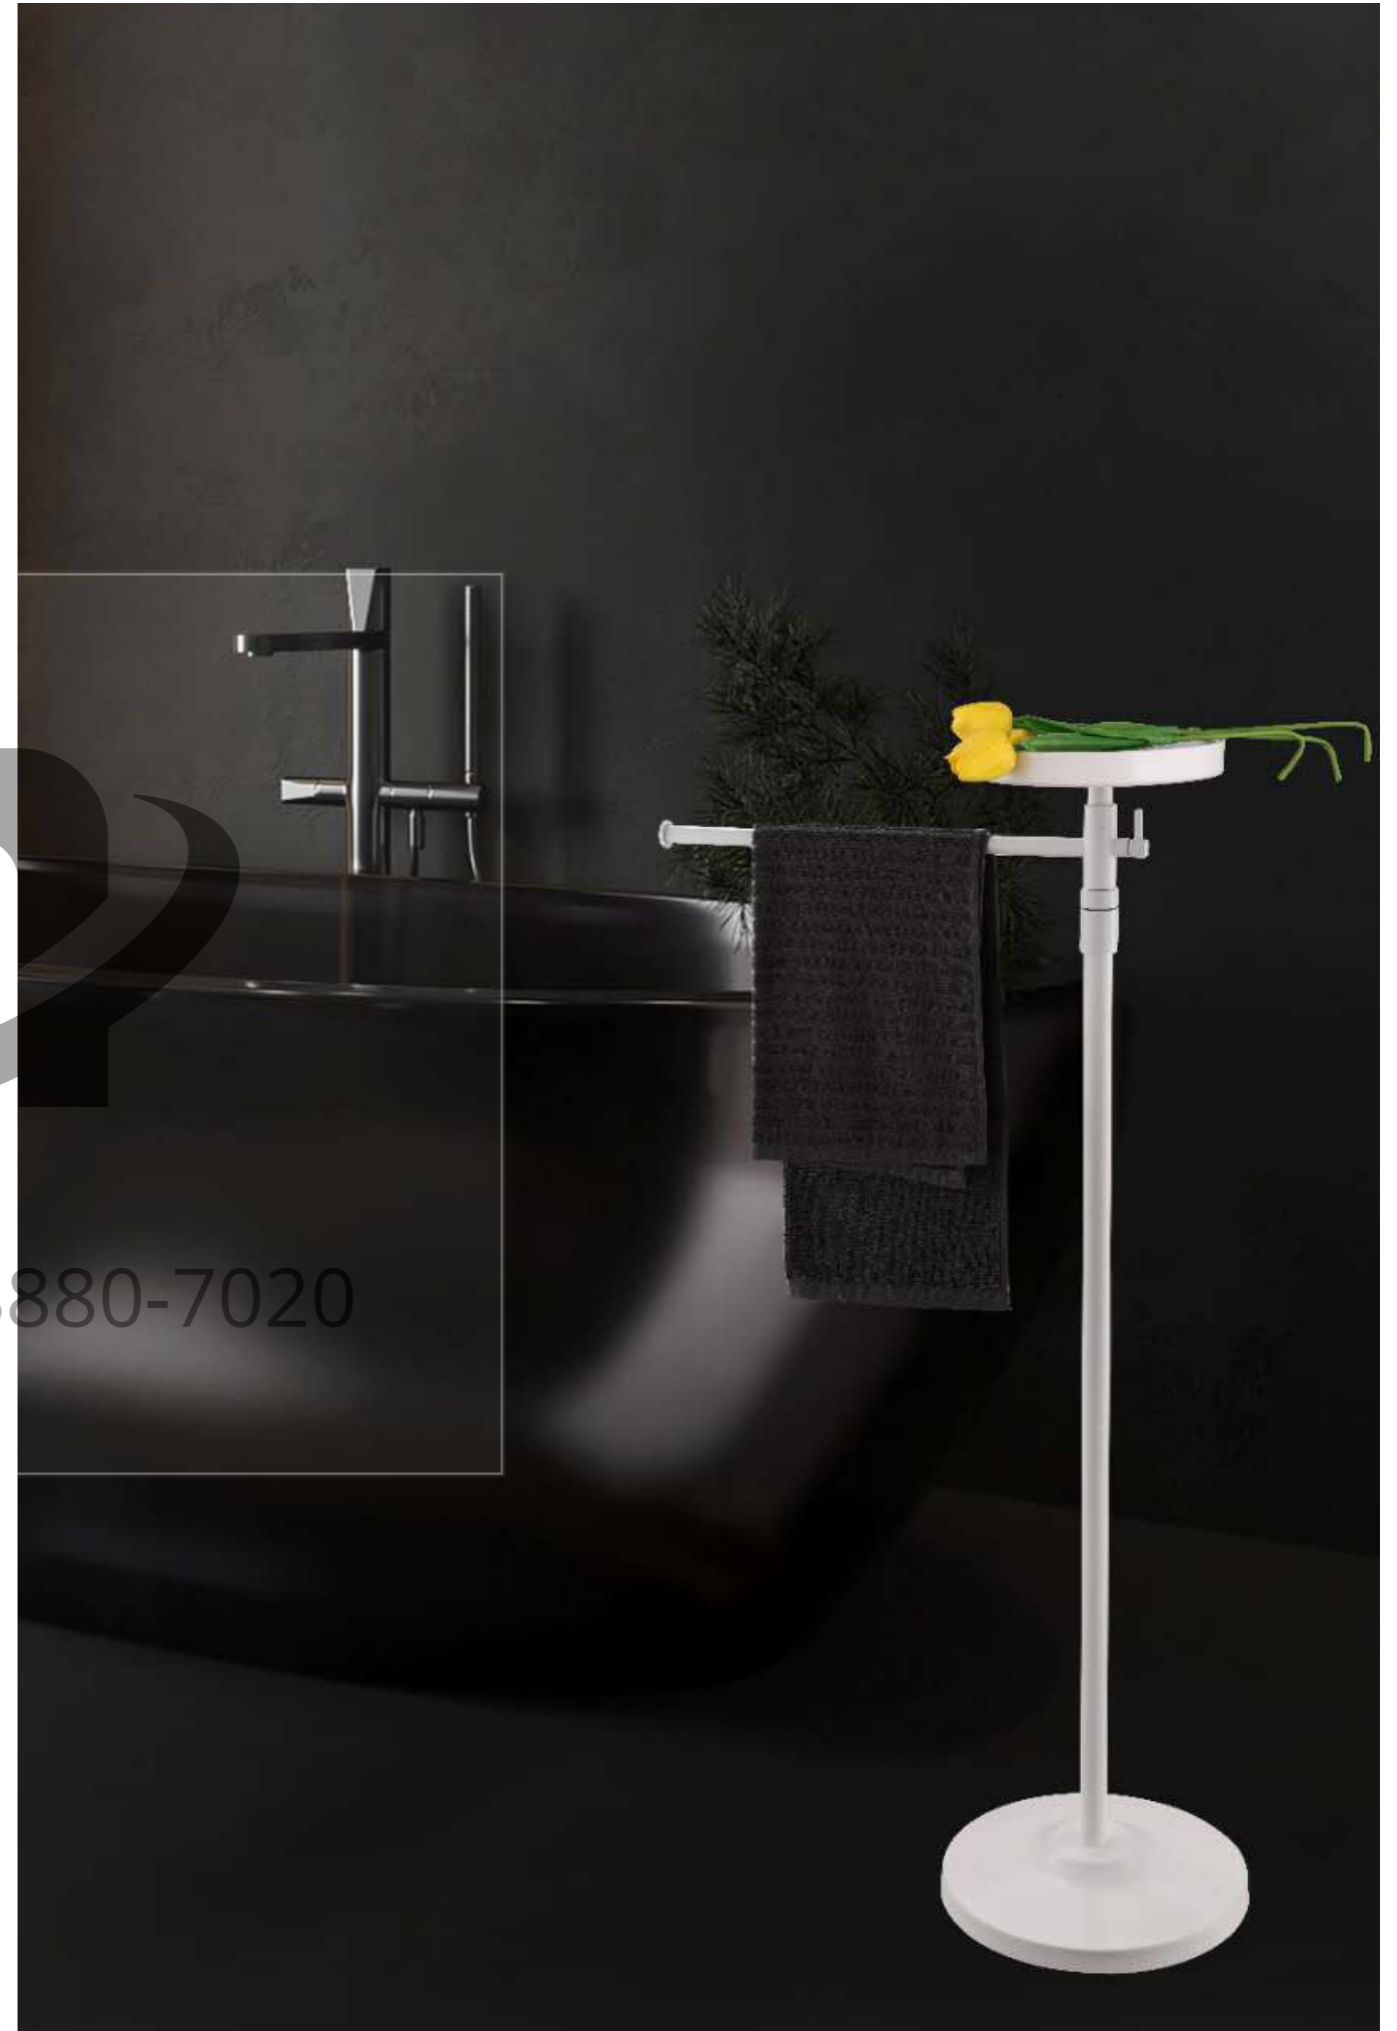

+(86) 186-8880-7020