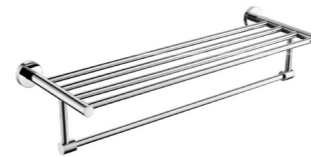

**4010**  
Towel Rack / 浴巾架  
Chrome / 铬色

**4010-2**  
Towel Rack / 浴巾架  
Chrome / 铬色

**4006**  
Toilet Brush Holder / 马桶刷  
Chrome / 铬色

**4007**  
Towel Ring / 毛巾环  
Chrome / 铬色

**4014**  
Soap Dispenser Holder / 皂液器  
Chrome / 铬色