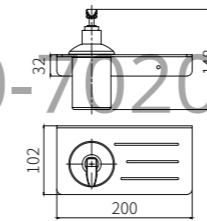

6014B
Soap Dispenser Holder / 皂液器
Black / 黑色

+ (86) 186-8880-7020