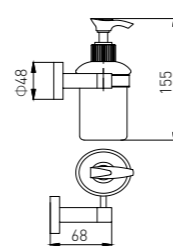

**4010**  
Towel Rack / 浴巾架  
Chrome / 铬色

**4010-2**  
Towel Rack / 浴巾架  
Chrome / 铬色

**4006**  
Toilet Brush Holder / 马桶刷  
Chrome / 铬色

**4007**  
Towel Ring / 毛巾环  
Chrome / 铬色

**4014**  
Soap Dispenser Holder / 皂液器  
Chrome / 铬色