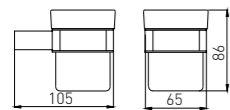

3805
Tissue Holder / 纸巾架
Chrome / 铬色