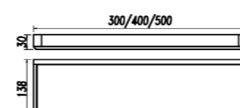

**3910-2F**  
Towel Rack / 浴巾架  
Brushed gray / 枪灰色

**3907F**  
Towel Ring / 毛巾环  
Brushed gray / 枪灰色

**3907-2F**  
Towel Ring / 毛巾环  
Brushed gray / 枪灰色

**3911F**  
Glass Shelf / 单层玻璃置物架  
Brushed gray / 枪灰色