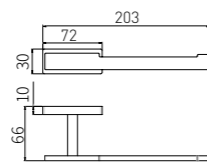

5205-2
Tissue Holder / 纸巾架
Chrome / 铬色