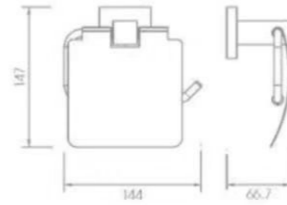

5105-2
Tissue Holder / 纸巾架
Chrome / 铬色

+ (86) 186-8880-7020