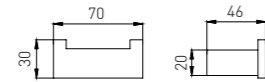

3803F
Tumbler Holder / 单杯
Brushed gray / 枪灰色