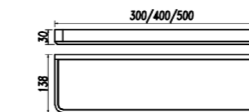

3911
Glass Shelf / 单层玻璃置物架
Chrome / 铬色