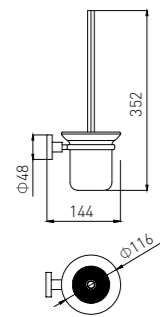

**4005-3B**  
Tissue Holder / 纸巾架  
Black / 黑色

**4008-2B**  
Single Towel Bar / 单杆  
Black / 黑色

**4009-2B**  
Double Towel Bar / 双杆  
Black / 黑色

**4009B**  
Double Towel Bar / 双杆  
Black / 黑色

**4006B**  
Toilet Brush Holder / 马桶刷  
Black / 黑色