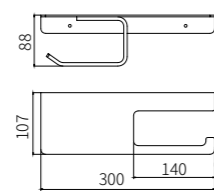

**6008B**  
Double Towel Bar / 双杆  
Black / 黑色

**6010B**  
Towel Rack / 浴巾架  
Black / 黑色

**6005B**  
Tissue Holder / 纸巾架  
Black / 黑色

**6005-2B**  
Tissue Holder / 双纸巾架  
Black / 黑色

**6006B**  
Toilet Brush Holder / 马桶刷  
Black / 黑色