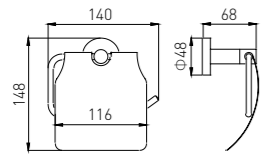

**4003B**  
Tumbler Holder / 单杯  
Black / 黑色

**4004B**  
Double Tumbler Holder / 双杯  
Black / 黑色

**4014B**  
Soap Dispenser Holder / 皂液器  
Black / 黑色

**4005B**  
Tissue Holder / 纸巾架  
Black / 黑色

**4005-2B**  
Tissue Holder / 纸巾架  
Black / 黑色