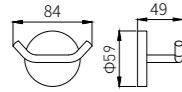

6905-2F
Tissue Holder / 纸巾架
Brushed gray / 枪灰色