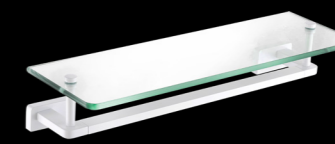

5511J
Glass Shelf / 单层玻璃置物架
White/ 白色