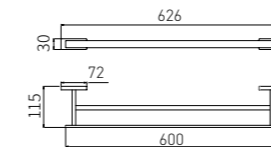

83X105X180

**5209LA**  
Double Towel Bar / 双杆  
Brushed gold / 拉丝金

**5210LA**  
Towel Rack / 浴巾架  
Brushed gold / 拉丝金

**5211LA**  
Single Layer Shelf / 单层置物架  
Brushed gold / 拉丝金

+ (86) 186-8880-7020

**2808B**  
Single Towel Bar / 单杆  
Black & Gold / 黑 + 金