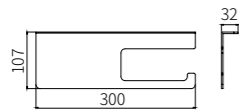

6005B
Tissue Holder / 纸巾架
Black / 黑色

+ (86) 186-8880-7020