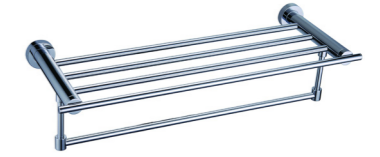

2610
Towel Rack / 浴巾架
Chrome / 铬色