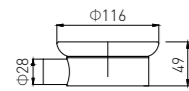

6203
Tumbler Holder / 单杯
Chrome / 铬色