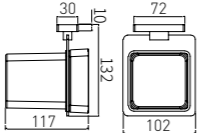

**5208**  
Single Towel Bar / 单杆  
Chrome / 铬色

**5209**  
Double Towel Bar / 双杆  
Chrome / 铬色

**5204**  
Double Tumbler Holder / 双杯  
Chrome / 铬色

**5206**  
Toilet Brush Holder / 马桶刷  
Chrome / 铬色

**5214**  
Soap Dispenser Holder / 皂液器  
Chrome / 铬色