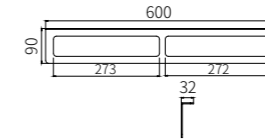

6010B
Towel Rack / 浴巾架
Black / 黑色