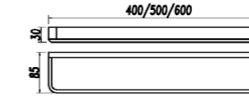

**3913**  
Soap Dish Holder / 香皂碟  
Chrome / 铬色

100X100X30

**3907**  
Towel Ring / 毛巾环  
Chrome / 铬色

**3908**  
Single Towel Bar / 单杆  
Chrome / 铬色

**3909**  
Double Towel Bar / 双杆  
Chrome / 铬色

+ (86) 186-8880-7020