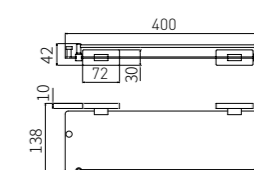

+ (86) 186-8880-7020

83X105X180