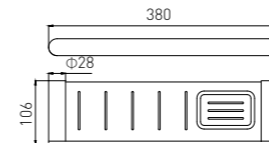

6209B
Double Towel Bar / 双杆
Black / 黑色

+ (86) 186-8880-7020