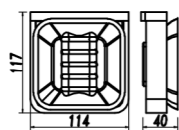

**3910**  
Towel Rack / 浴巾架  
Chrome / 铬色

**3911**  
Glass Shelf / 单层玻璃置物架  
Chrome / 铬色

**3901F**  
Soap Dish Holder / 香皂碟  
Brushed gray / 枪灰色

**3902F**  
Robe Hook / 衣钩  
Brushed gray / 枪灰色

**3903F**  
Tumbler Holder / 单杯  
Brushed gray / 枪灰色