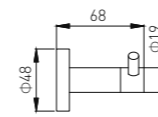

# 4000B

+ (86) 186-8880-7020

**4001B**  
Soap Dish Holder / 香皂碟  
Black / 黑色

**4013B**  
Soao Dish Basket / 香皂篮  
Black / 黑色

**4002B**  
Robe Hook / 衣钩  
Black / 黑色

**4002-2B**  
Robe Hook / 衣钩  
Black / 黑色