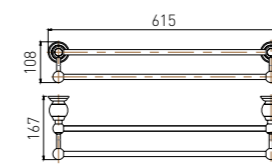

2212E
Glass Shelf / 双层玻璃置物架
Rose gold / 玫瑰金