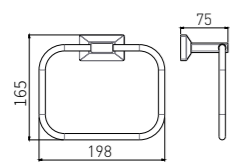

**2808F**  
Single Towel Bar / 单杆  
Brushed gray / 枪灰色

**2809F**  
Double Towel Bar / 双杆  
Brushed gray / 枪灰色

**2810F**  
Towel Rack / 浴巾架  
Brushed gray / 枪灰色

+ (86) 186-8880-7020

**2807B**  
Towel Ring / 毛巾环  
Black & Gold / 黑 + 金