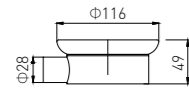

**6211**  
Towel Rack / 浴巾架  
Chrome / 铬色

+ (86) 186-8880-7020

**6201B**  
Soap Dish Holder / 香皂碟  
Black / 黑色

**6203B**  
Tumbler Holder / 单杯  
Black / 黑色

**6202B**  
Robe Hook / 衣钩  
Black / 黑色

**6213B**  
Soap Dish Holder / 香皂碟  
Black / 黑色