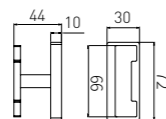

5203F
Tumbler Holder / 单杯
Brushed gray / 枪灰色