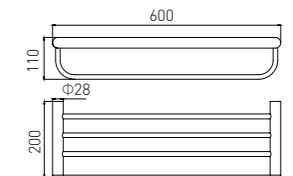

**6210-2**  
Towel Rack / 浴巾架  
Chrome / 铬色

**6211-2**  
Towel Rack / 浴巾架  
Chrome / 铬色

**6209**  
Double Towel Bar / 双杆  
Chrome / 铬色

**6210-3**  
Towel Rack / 浴巾架  
Chrome / 铬色

**6210**  
Towel Rack / 浴巾架  
Chrome / 铬色