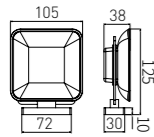

5202
Robe Hook / 衣钩
Chrome / 铬色