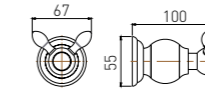

2202-2E
Robe Hook / 衣钩
Rose gold / 玫瑰金