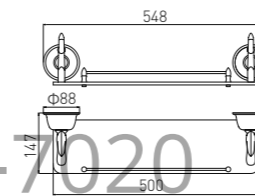

**3310A**  
Towel Rack / 浴巾架  
Gold / 金色

**3304A**  
Double Tumbler Holder / 双杯  
Gold / 金色

**3313A**  
Soao Dish Basket / 香皂篮  
Gold / 金色

**3314A**  
Soap Dispenser Holder / 皂液器  
Gold / 金色

**3311A**  
Glass Shelf / 单层玻璃置物架  
Gold / 金色