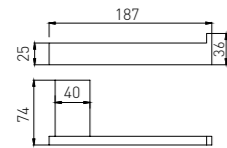

**3807F**  
Towel Ring / 毛巾环  
Brushed gray / 枪灰色

**3808F**  
Single Towel Bar / 单杆  
Brushed gray / 枪灰色

**3805F**  
Tissue Holder / 纸巾架  
Brushed gray / 枪灰色

**3805-2F**  
Tissue Holder / 纸巾架  
Brushed gray / 枪灰色