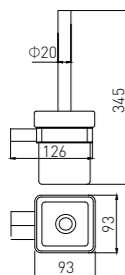

3806
Toilet Brush Holder / 马桶刷
Chrome / 铬色