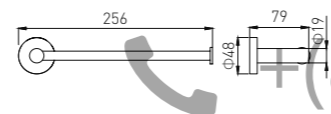

4010-2B
Towel Rack / 浴巾架
Black / 黑色