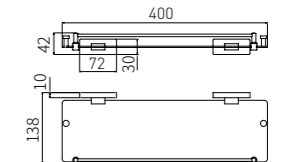

83X105X180

**5209LA**  
Double Towel Bar / 双杆  
Brushed gold / 拉丝金

**5210LA**  
Towel Rack / 浴巾架  
Brushed gold / 拉丝金

**5211LA**  
Single Layer Shelf / 单层置物架  
Brushed gold / 拉丝金

+ (86) 186-8880-7020

**2808B**  
Single Towel Bar / 单杆  
Black & Gold / 黑 + 金