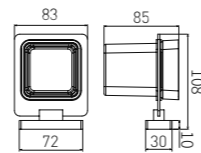

5207
Towel Ring / 毛巾环
Chrome / 铬色