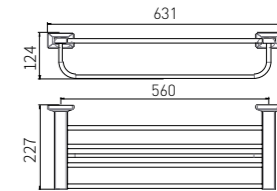

+ (86) 186-8880-7020