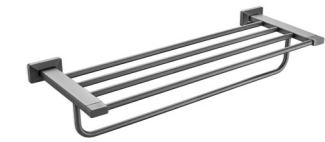

2810F
Towel Rack / 浴巾架
Brushed gray / 枪灰色