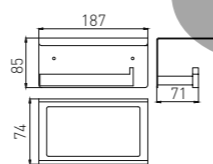

3810-2
Towel Rack / 浴巾架
Chrome / 铬色