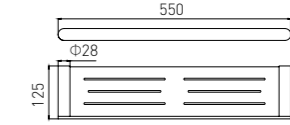

**6211-2B**  
Towel Rack / 浴巾架  
Black / 黑色

**6209B**  
Double Towel Bar / 双杆  
Black / 黑色

**6210-3B**  
Towel Rack / 浴巾架  
Black / 黑色

**6210B**  
Towel Rack / 浴巾架  
Black / 黑色

**6211B**  
Towel Rack / 浴巾架  
Black / 黑色