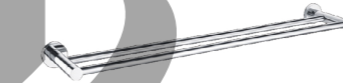

**4009**  
Double Towel Bar / 双杆  
Chrome / 铬色

**4004**  
Double Tumbler Holder / 双杯  
Chrome / 铬色

**4005**  
Tissue Holder / 纸巾架  
Chrome / 铬色

**4005-2**  
Tissue Holder / 纸巾架  
Chrome / 铬色

**4009-2**  
Double Towel Bar / 双杆  
Chrome / 铬色