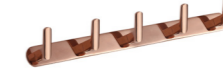

1308-5E
Robe Hook / 排钩
Rose gold / 玫瑰金