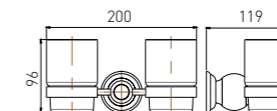

2214E
Soap Dispenser Holder / 皂液器
Rose gold / 玫瑰金