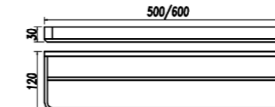

3909F
Double Towel Bar / 双杆
Brushed gray / 枪灰色