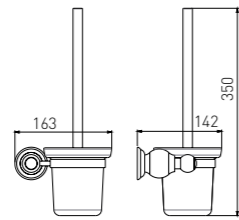

2215E
Tissue Basket / 纸巾篮
Rose gold / 玫瑰金