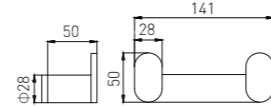

6214B
Soap Dispenser Holder / 皂液器
Black / 黑色