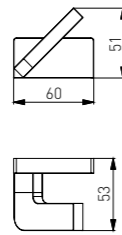

**5510J**  
Towel Rack / 浴巾架  
White/ 白色

**5511J**  
Glass Shelf / 单层玻璃置物架  
White/ 白色

**5501**  
Soap Dish Holder / 香皂碟  
Chrome / 铬色

**5502**  
Robe Hook / 衣钩  
Chrome / 铬色

**5503**  
Tumbler Holder / 单杯  
Chrome / 铬色