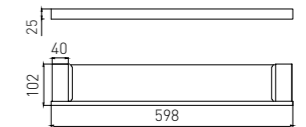

**3806F**  
Toilet Brush Holder / 马桶刷  
Brushed gray / 枪灰色

**3809F**  
Double Towel Bar / 双杆  
Brushed gray / 枪灰色

**3810F**  
Towel Rack / 浴巾架  
Brushed gray / 枪灰色

**3811F**  
Glass Shelf / 单层玻璃置物架  
Brushed gray / 枪灰色