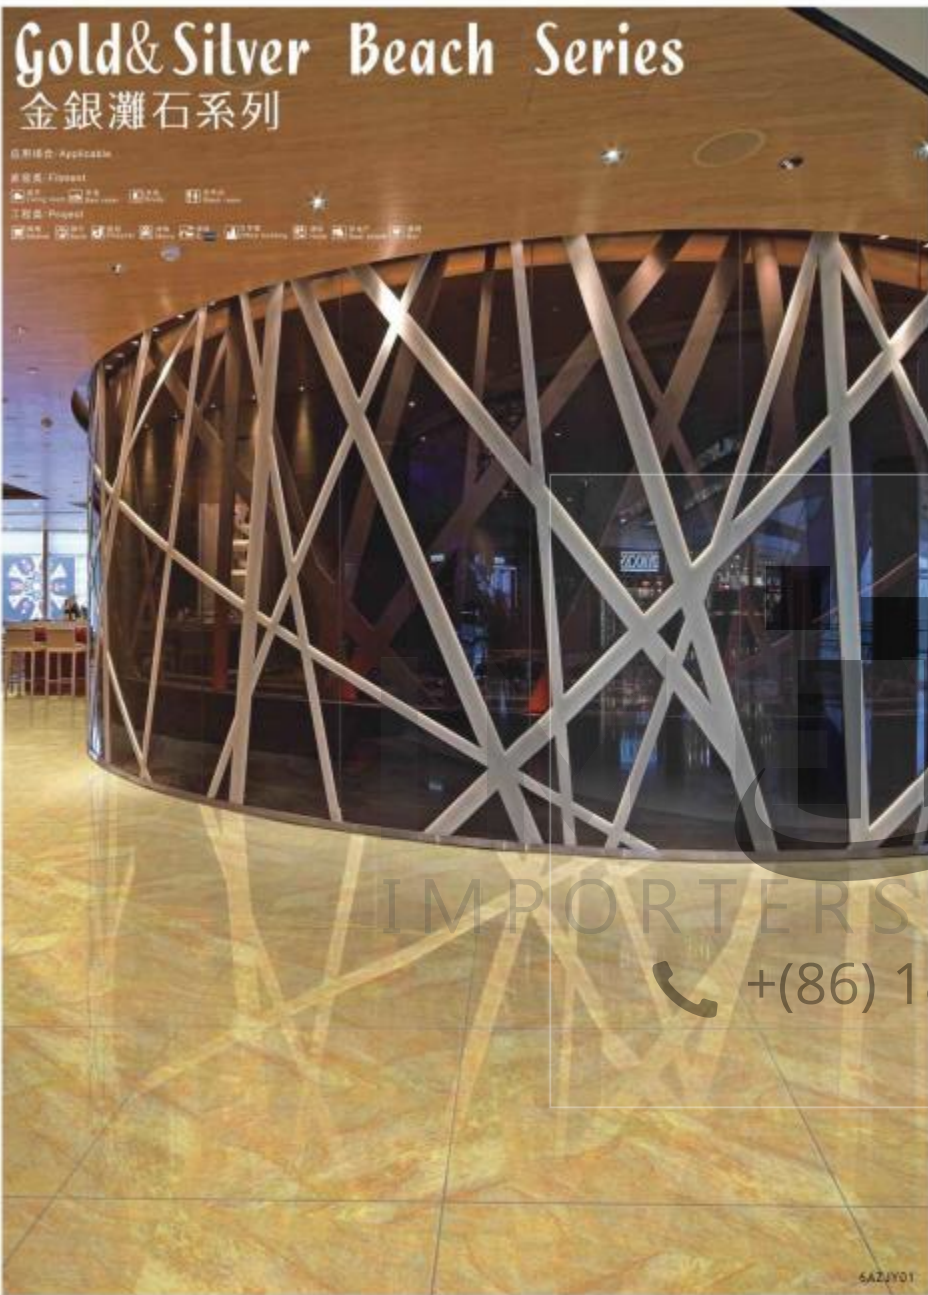

Gold&Silver Beach Series

金銀灘石系列

自來水台 - Automatic
美燈美 - Floorset
工程商 - Project

6AZJY01