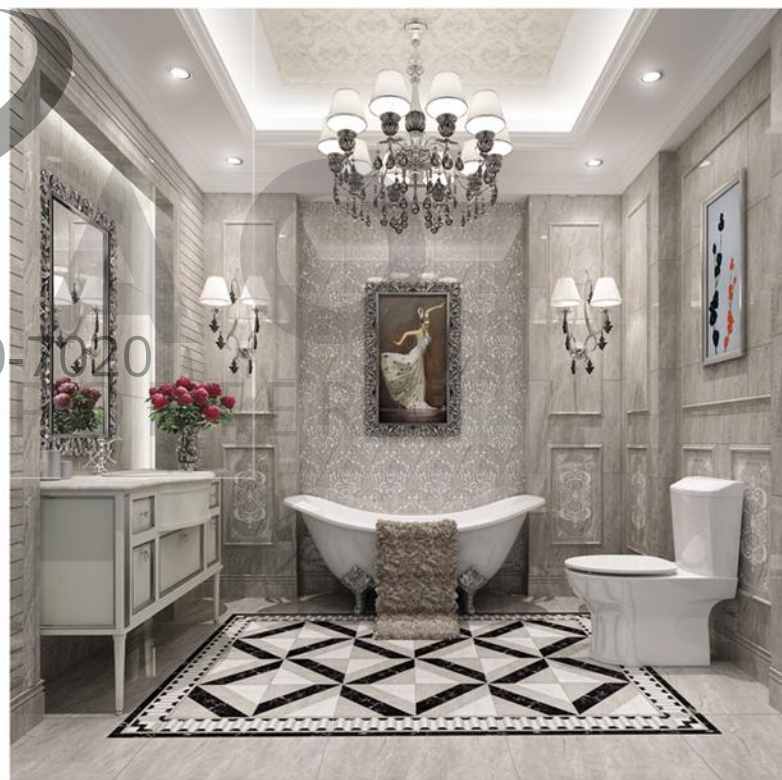

采用: QIP976 铺贴

全抛釉
—
铂光砖
PREMIUM MARBLE SERIES
产品精览 / 产品配件

TL-5 08