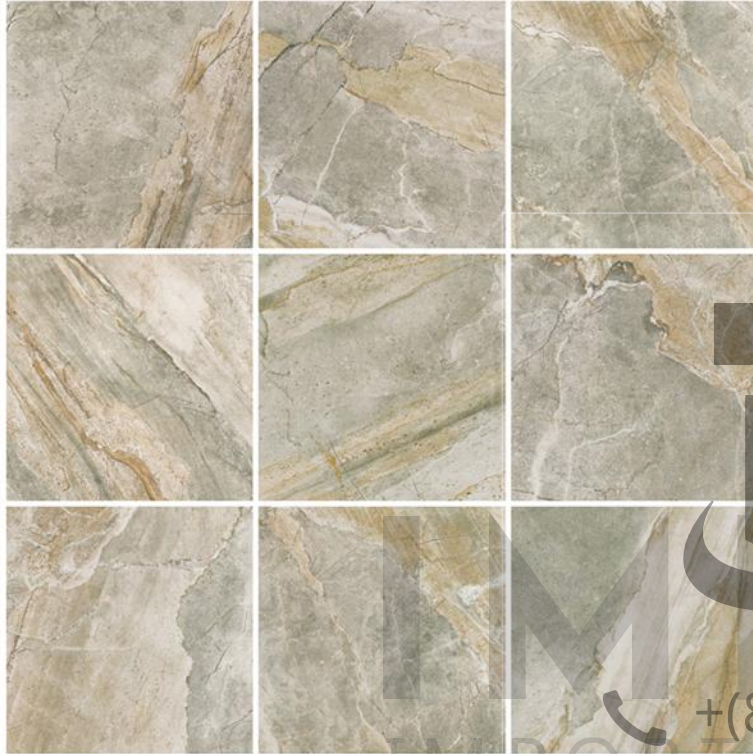

QIP103 600X600 800X800(mm)

VYM101300 (300X300mm)

QIP101 600X600 800X800(mm)

QIP105 600X600 (mm)

QIP108 600X600 (mm)

产品特点

- 1.源自意大利珍贵名石原型设计，纹理跳跃变化丰富出彩，铺贴效果自然天成
- 2.装饰个性与众不同，发挥天然石材的奔放感，应用于文化墙与地面能独显非凡品位
- 3.结合喷墨工艺和全抛釉面高光打磨技术，名石气质冠绝行业产品，既具有进口原石细腻纹理光泽，又具有优雅的古韵气息，完美重现世纪经典。