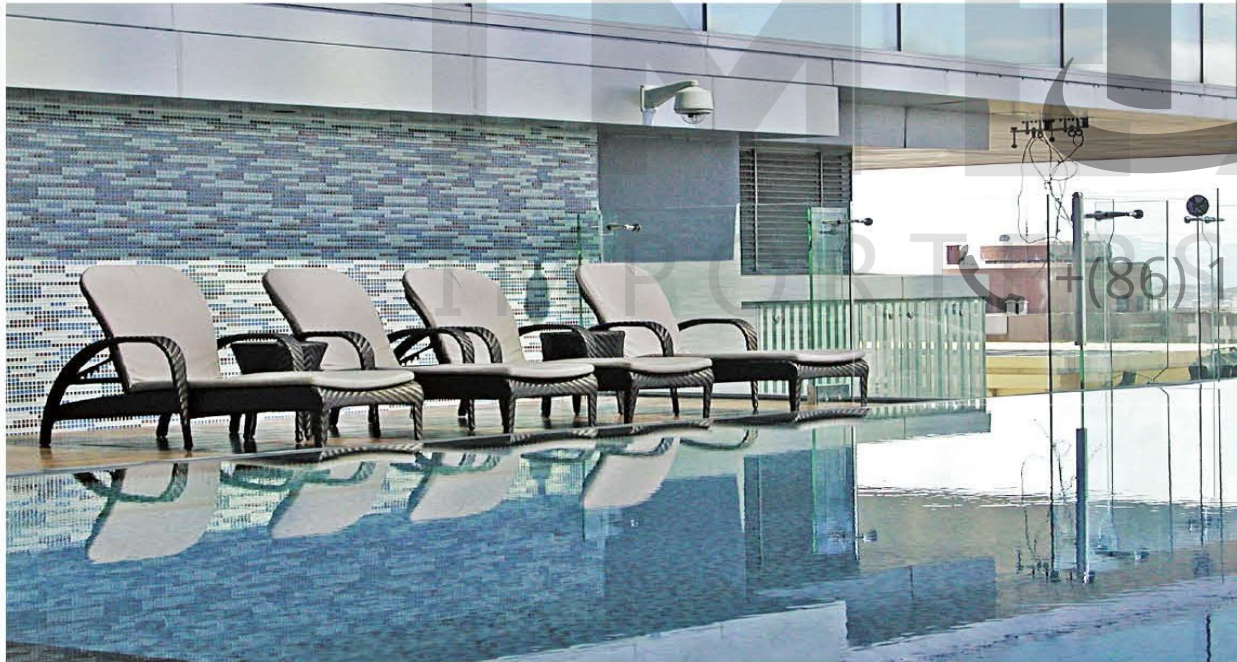

OF-4 121

BED: B012
TABLE: T051

SEAT SOFA: S001W
SEATS SOFA: S001L
COFFEE TABLE: S001T

Model:AAAA

BED: B012
TABLE: T051

Model:AAAA

IMEXAO
IMPORTERS EXPORTERS
+ (86) 186-8880-7020

阳光轻轻洒进温暖心灵的一角，她是那样匆匆，但还是被我捕捉到了她的美丽身影。