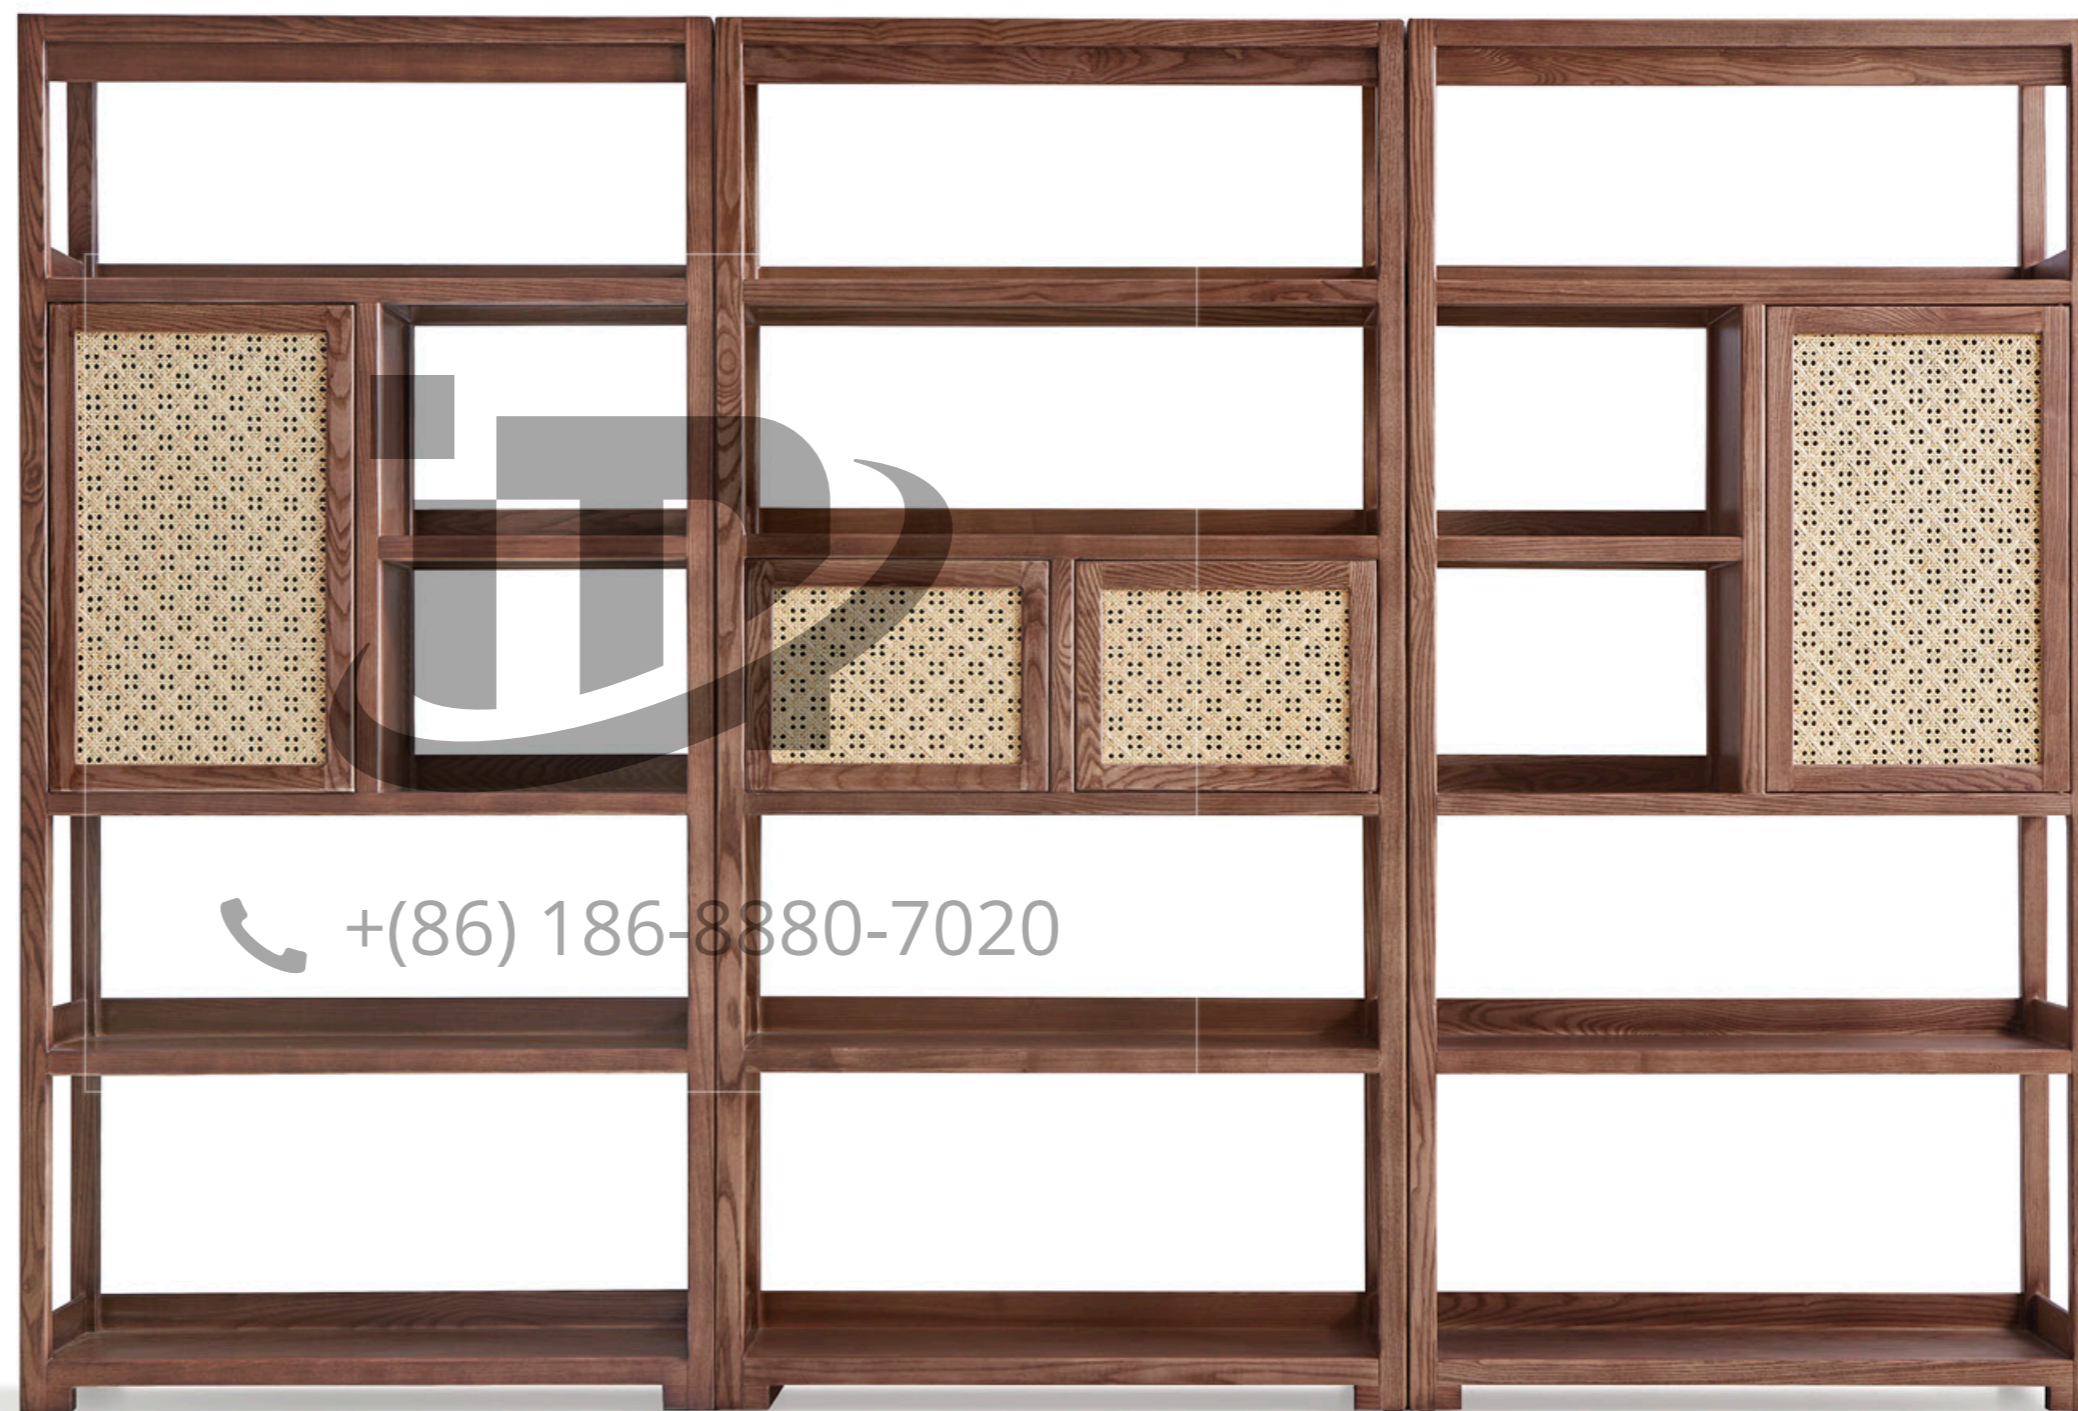

言有尽，意无声
深悟诗意的时尚

我们的设计以实用和谐为出发点，做到设计与生活融合但又不乏新意，为生活增光添色。设计师对造型与材质的巧妙运用，创造出一个简洁舒适、时尚的家具。

言有尽，意无声，却自始至终浸透着原生态家具特有的诗意与豁达，汲取了别有风致的现代家具美学，处处透露着对品位清雅生活意境的美好追求。

+ (86) 186-8880-7020

2020F-11/B1 学海左书柜

980x350x1980mm

2020F-11/B2 学海中书柜

980x350x1980mm

2020F-11/B3 学海右书柜

980x350x1980mm