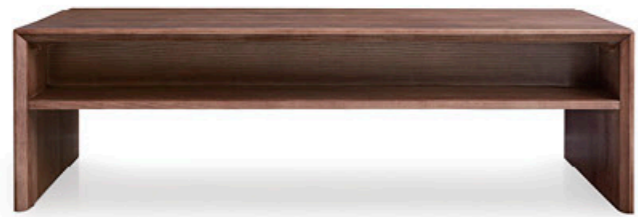

新阳光系列
原生态时尚家居

一切带有自然气息，
毫不矫揉造作的事物，
毫不刻意雕琢的美，
都能让人久久欣赏，
难以忘怀。

+ (86) 186-8880-7020