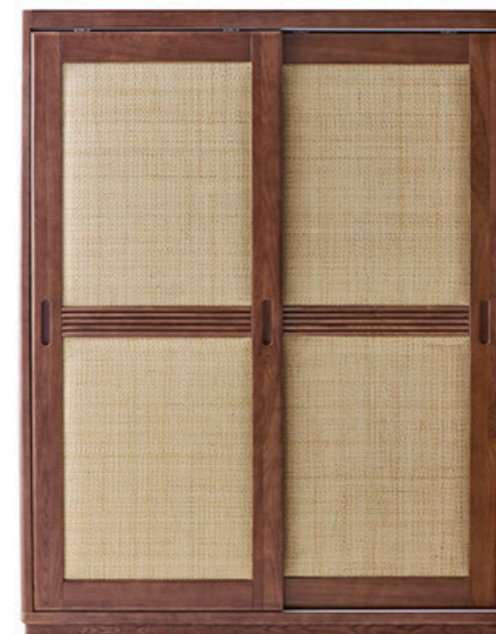

2020B-15/3 推拉衣柜

1630x600x2060mm