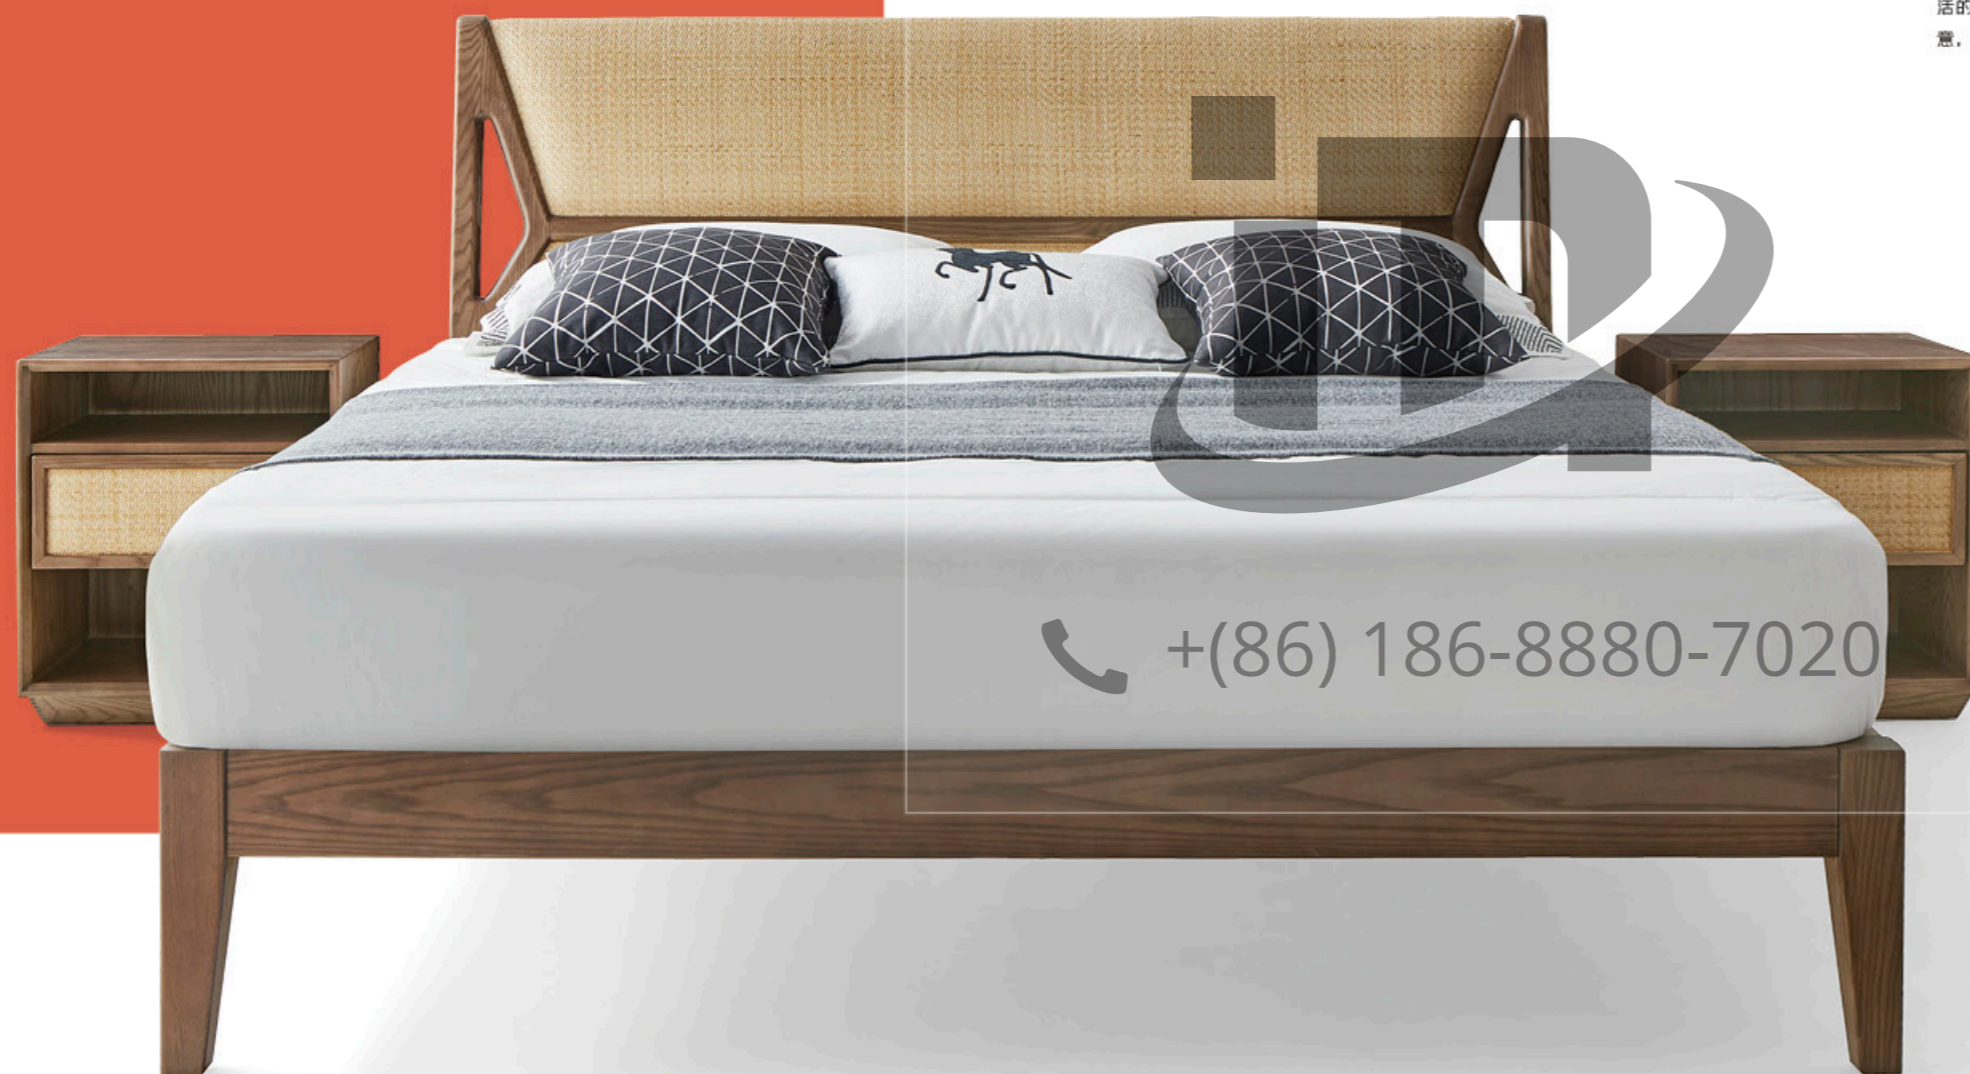

时尚而有温度

纳自然之形，造家居之意。或独坐沉思，或自在闲谈，将生活都变成一种享受，一种逍遥自在的驻留。

人间叙事，如梦初醒。优雅温润的室内温度，舒张着去物质化的诗意；经典的三角形元素、趣致的藤条编织、时尚的几何元素肆意碰撞，将现代生活的时尚质感逐一呈现，静谧而有诗意，绚烂却不张扬。