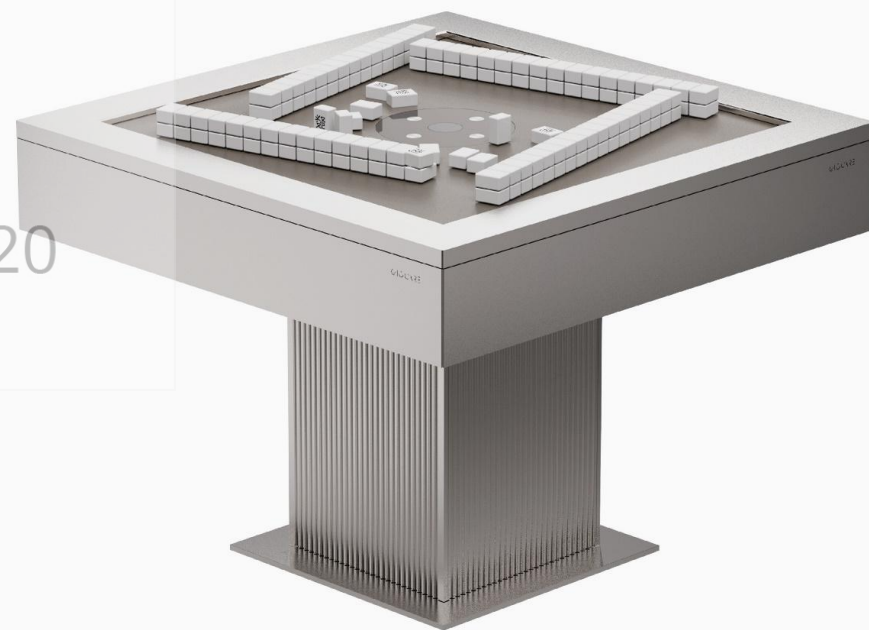

☎ + (86) 186-8880-7020