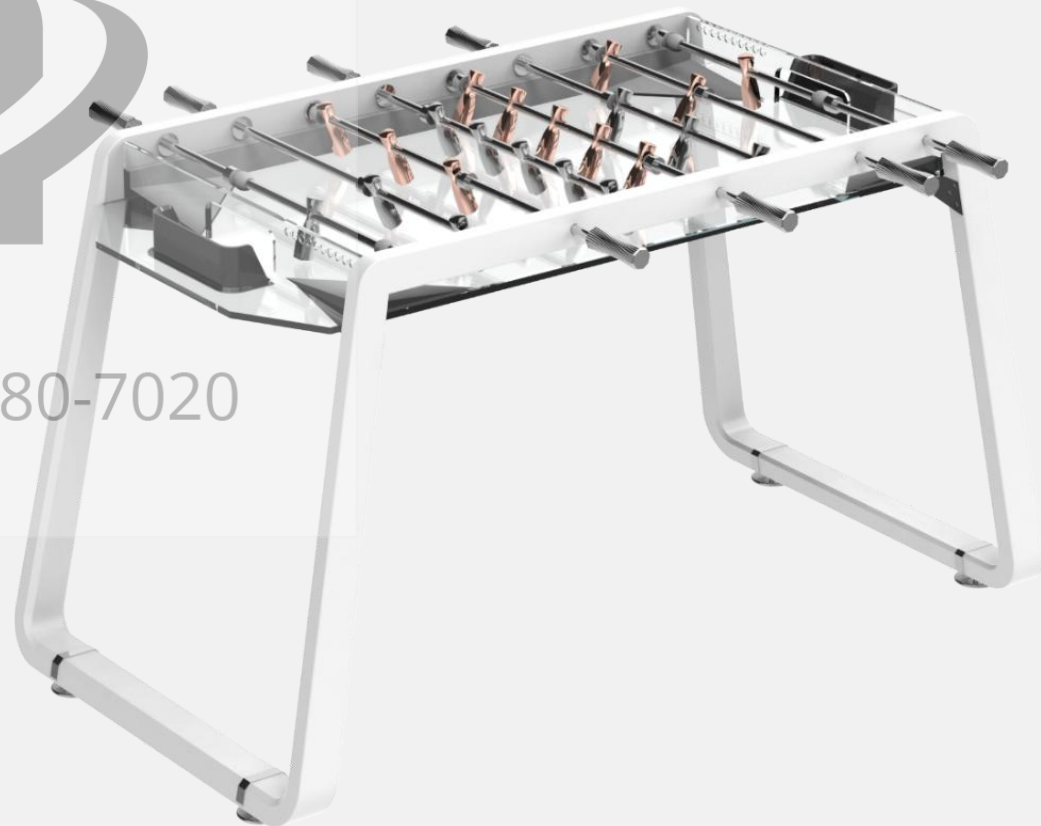

+(86) 186-8880-7020