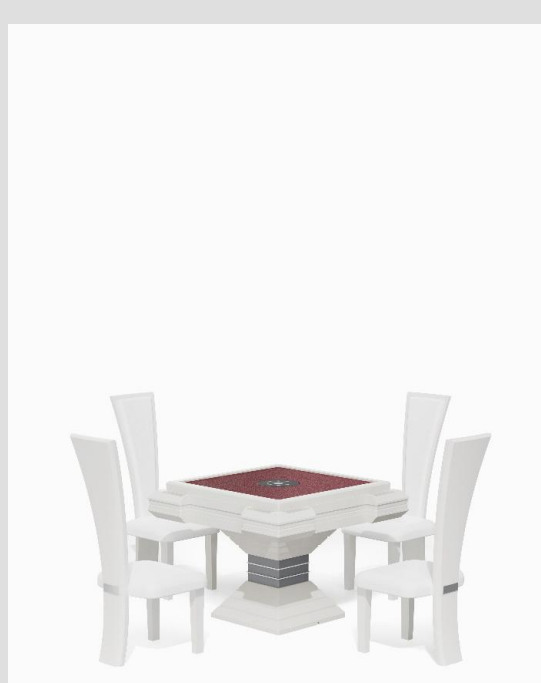

水晶玻璃麻将桌  
CRYSTAL GLASS MAHJONG TABLE

新款足球桌  
ALL GLASS FOOTBALL TABLE

全玻璃足球桌  
ALL GLASS FOOTBALL TABLE

方圆棋牌桌  
FANGYUAN CHESS TABLE

方圆自动麻将桌  
FANGYUAN AUTOMATIC MAHJONG TABLE

塔形麻将机组合  
TOWER MAHJONG MACHINE COMBINATION