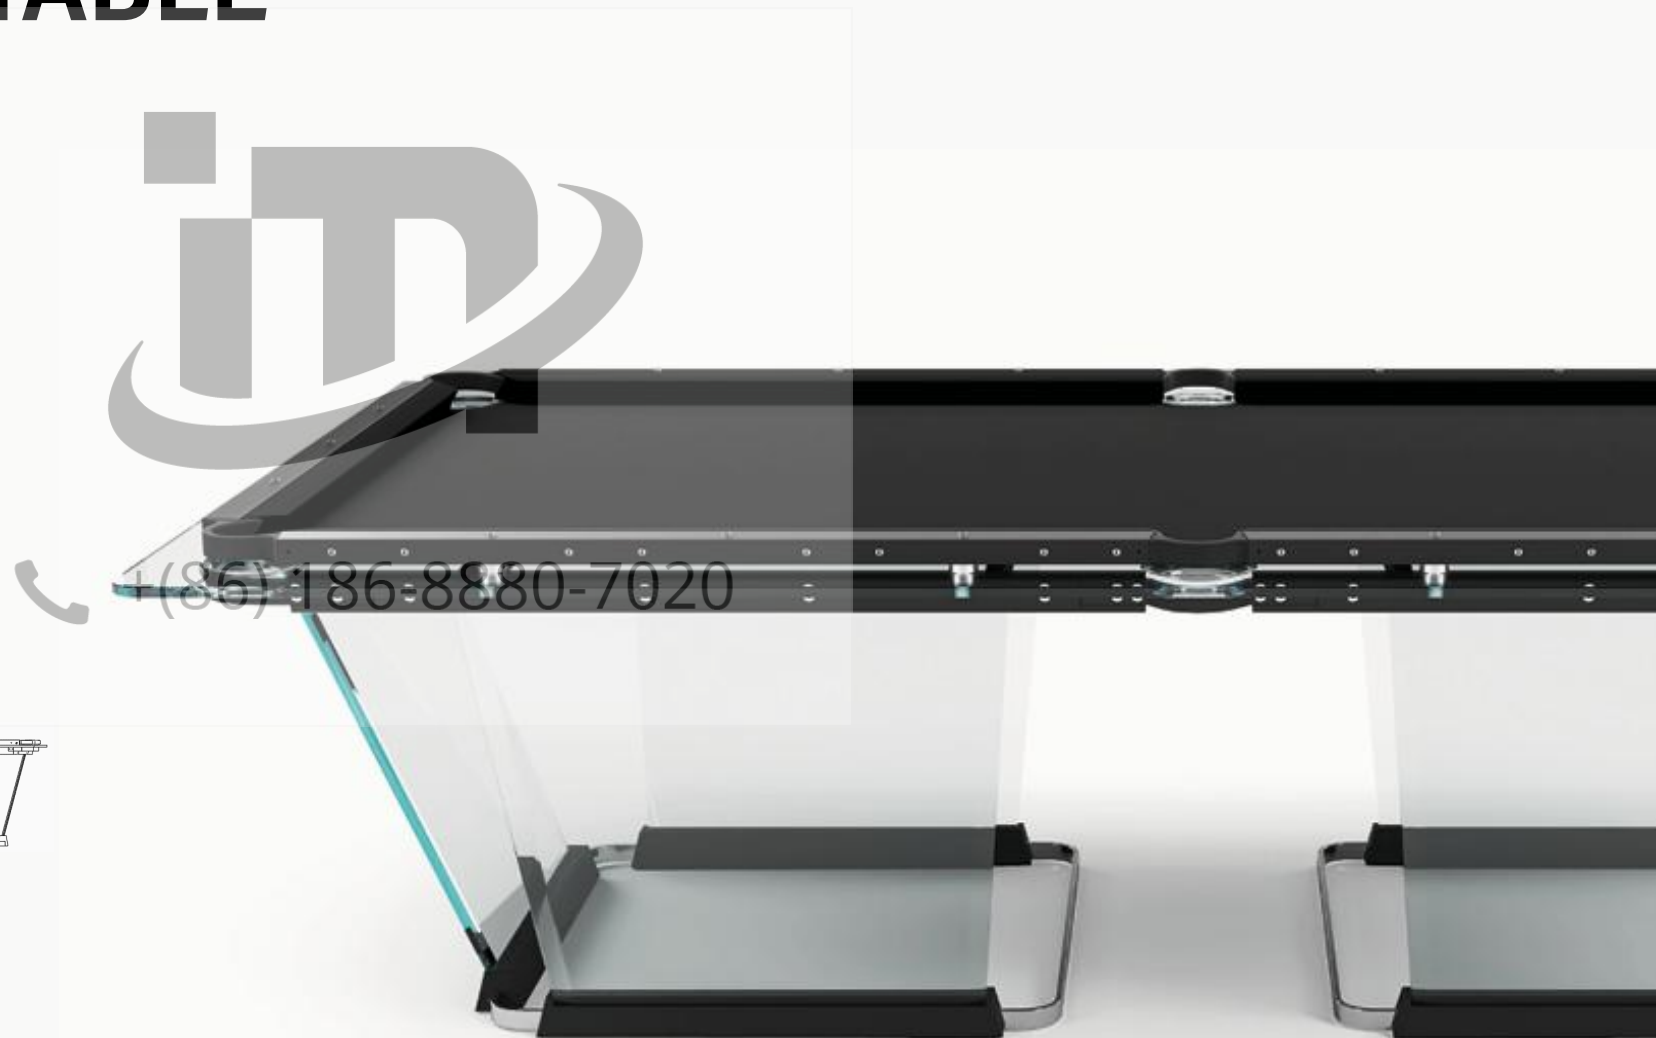

TK GLASS POOL TABLE

TK玻璃台球桌

标准版

¥ 121,740

台球桌/台球*1/球杆*2辅助杆*1/巧克粉/皮头/
手套/三角摆球器/桌子盖布

边框饰面

木纹

黑色花纹

金属

2680*1520*820

2930*1650*820

超白钢化玻璃（可定制颜色）、铝合金修边条、实木框架/304不锈钢配件、皮质球兜