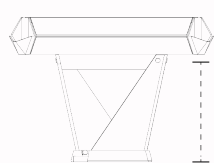

### 基础版

¥ 73,914

麻将桌/盒装筹码/麻将牌\*2

\*豪华版搭配盒装筹码/两幅高级白玉麻将牌

1090\*1090\*780

590