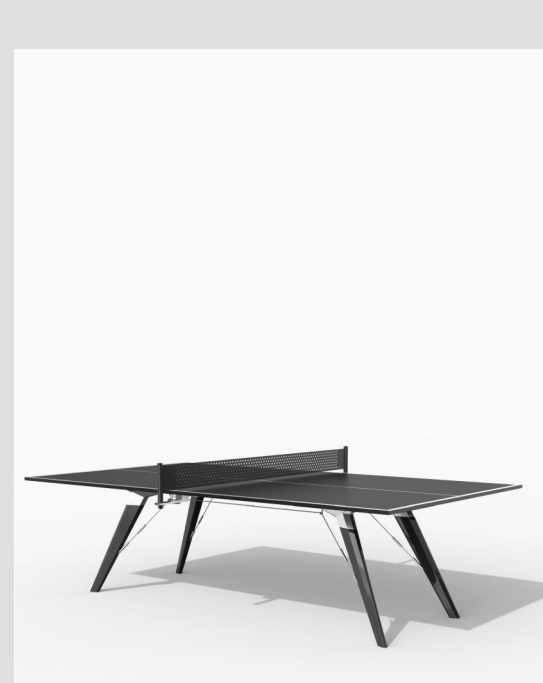

水晶玻璃麻将桌  
CRYSTAL GLASS MAHJONG TABLE

新款足球桌  
ALL GLASS FOOTBALL TABLE

全玻璃足球桌  
ALL GLASS FOOTBALL TABLE

方圆棋牌桌  
FANGYUAN CHESS TABLE

方圆自动麻将桌  
FANGYUAN AUTOMATIC MAHJONG TABLE

塔形麻将机组合  
TOWER MAHJONG MACHINE COMBINATION

锥型自动麻将桌  
CONE AUTOMATIC MAHJONG TABLE

21点扑克桌  
BLACKJACK POKER TABLE

椭圆形8-10人扑克桌  
OVAL 8-10 PLAYERS POKER TABLE

V形乒乓球桌  
V-SHAPED TABLE TENNIS TABLE

至简冰壶桌(即将上线)  
MINIMALIST TABLE TENNIS TABLE

无限玻璃乒乓球桌(即将上线)  
INFINITY GLASS PING PONG TABLE