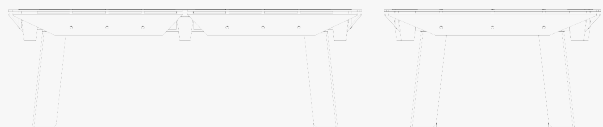

### 七尺台球桌

2380\*1380\*820