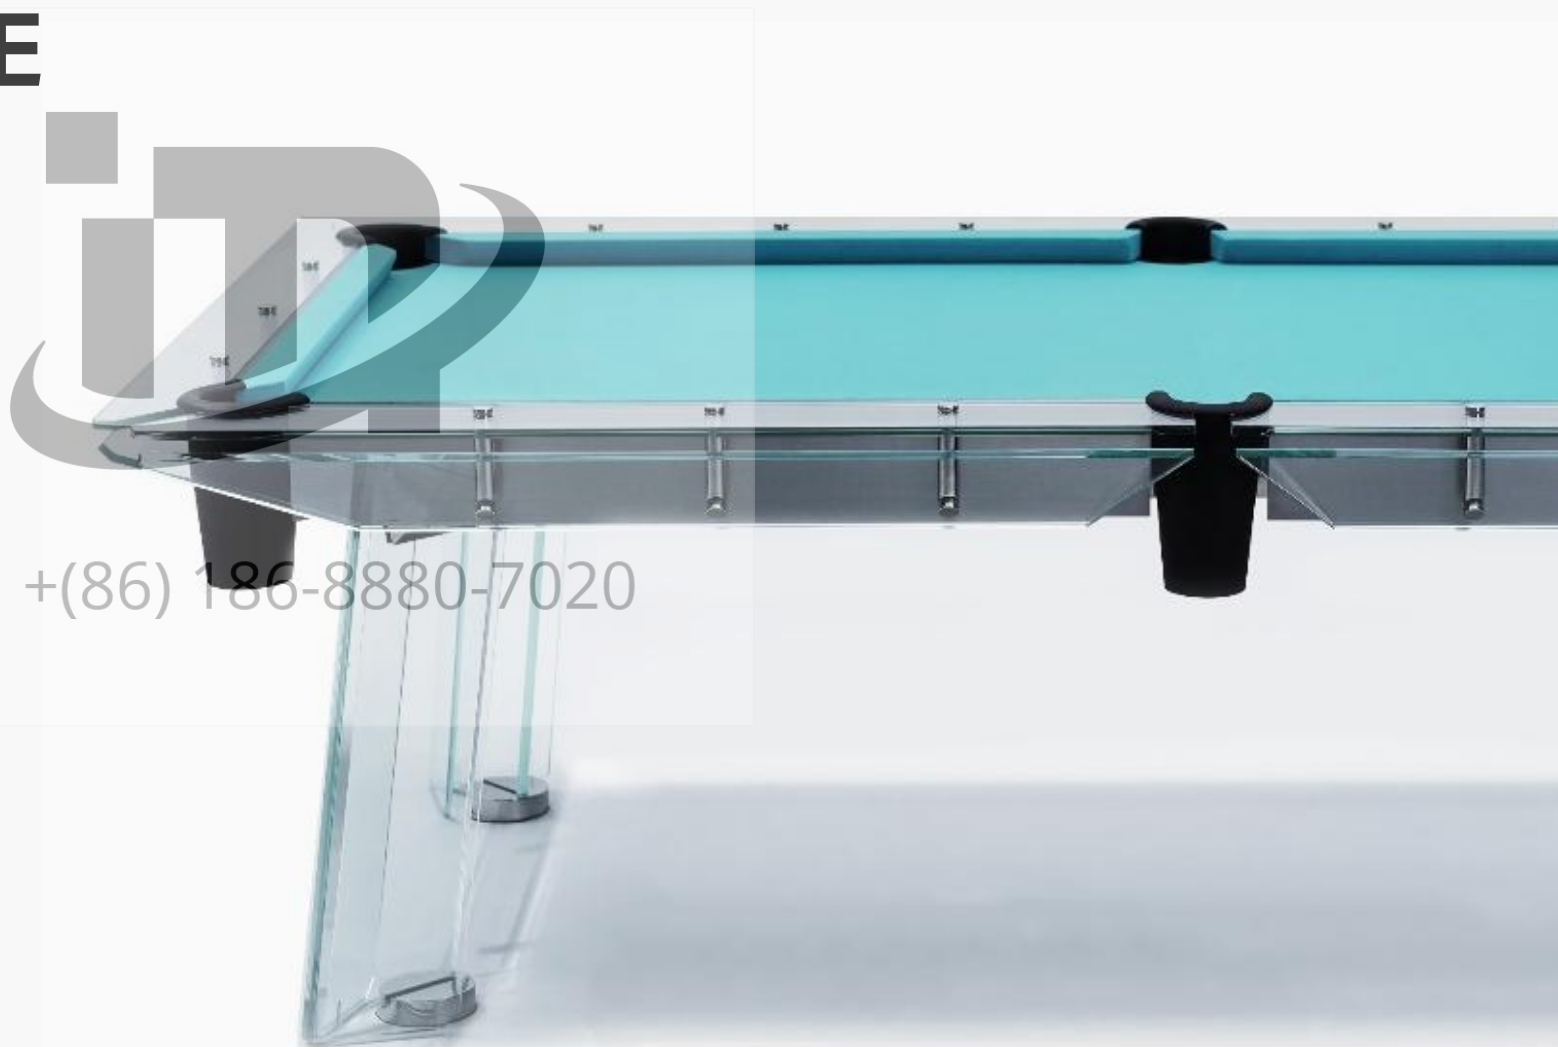

CRYSTAL GLASS POOL TABLE

水晶玻璃台球桌

基础版

¥116,087

台球桌/台球*1/球杆*2辅助杆*1/巧克粉/皮头/
手套/三角摆球器/桌子盖布

豪华版

¥129,565

台球桌/台球*1/真皮球盘/石墩杆架/球杆*3/
辅助杆*1/巧克粉/皮头/手套/真皮五金三角
摆球器/桌子盖布

配件类 (豪华版已包含)

插杆原石单价
¥7827

真皮球盘单价
¥5653

+(86) 186-8880-7020