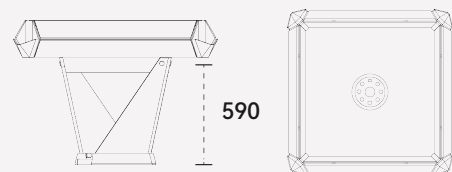

基础版

¥85,653

麻将桌/盒装筹码/麻将牌*2

1090*1090*780