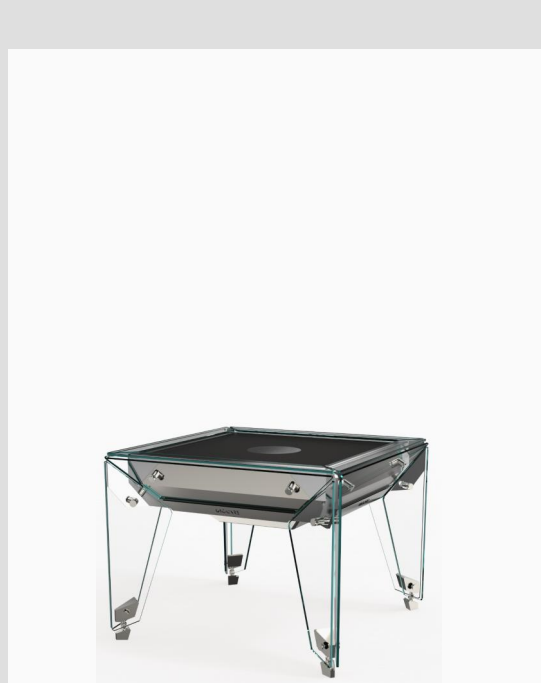

多面体玻璃麻将桌(即将上线)
POLYHEDRAL GLASS MAHJONG TABLE