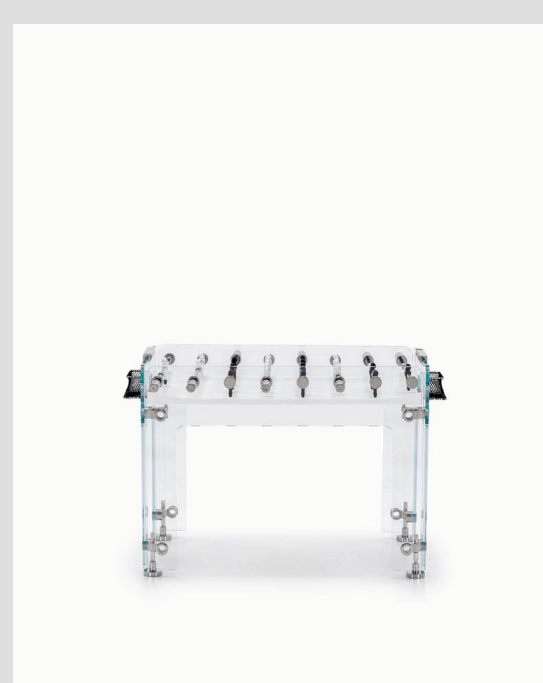

## 目录预览

水晶玻璃台球桌  
CRYSTAL GLASS POOL TABLE

TK玻璃台球桌  
TK GLASS POOL TABLE

水晶玻璃乒乓球桌  
CRYSTAL GLASS PING PONG TABLE

水晶玻璃桌面足球  
CRYSTAL GLASS FOOTBALL MACHINE

水晶玻璃8人扑克桌  
CRYSTAL GLASS 8 PLAYER POKER TABLE

水晶玻璃10人扑克桌  
CRYSTAL GLASS 10 PLAYER POKER TABLE

水晶玻璃麻将桌  
CRYSTAL GLASS MAHJONG TABLE

新款足球桌  
ALL GLASS FOOTBALL TABLE

全玻璃足球桌  
ALL GLASS FOOTBALL TABLE

方圆棋牌桌  
FANGYUAN CHESS TABLE

方圆自动麻将桌  
FANGYUAN AUTOMATIC MAHJONG TABLE

塔形麻将机组合  
TOWER MAHJONG MACHINE COMBINATION