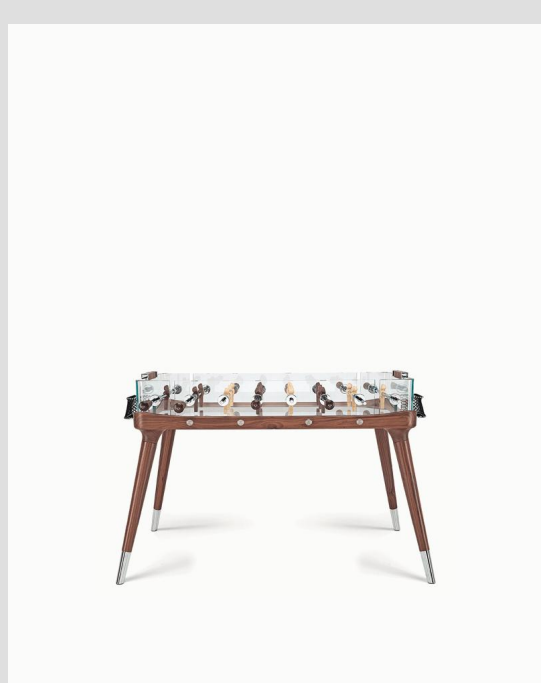

## 目录预览

水晶玻璃台球桌  
CRYSTAL GLASS POOL TABLE

TK玻璃台球桌  
TK GLASS POOL TABLE

水晶玻璃乒乓球桌  
CRYSTAL GLASS PING PONG TABLE

水晶玻璃桌面足球  
CRYSTAL GLASS FOOTBALL MACHINE

水晶玻璃8人扑克桌  
CRYSTAL GLASS 8 PLAYER POKER TABLE

水晶玻璃10人扑克桌  
CRYSTAL GLASS 10 PLAYER POKER TABLE

水晶玻璃麻将桌  
CRYSTAL GLASS MAHJONG TABLE

新款足球桌  
ALL GLASS FOOTBALL TABLE

全玻璃足球桌  
ALL GLASS FOOTBALL TABLE

方圆棋牌桌  
FANGYUAN CHESS TABLE

方圆自动麻将桌  
FANGYUAN AUTOMATIC MAHJONG TABLE

塔形麻将机组合  
TOWER MAHJONG MACHINE COMBINATION