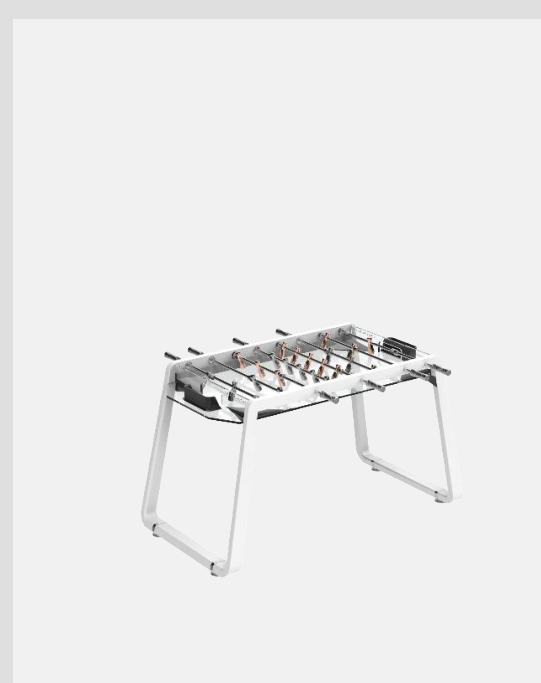

## 目录预览

水晶玻璃台球桌  
CRYSTAL GLASS POOL TABLE

TK玻璃台球桌  
TK GLASS POOL TABLE

水晶玻璃乒乓球桌  
CRYSTAL GLASS PING PONG TABLE

水晶玻璃桌面足球  
CRYSTAL GLASS FOOTBALL MACHINE

水晶玻璃8人扑克桌  
CRYSTAL GLASS 8 PLAYER POKER TABLE

水晶玻璃10人扑克桌  
CRYSTAL GLASS 10 PLAYER POKER TABLE

水晶玻璃麻将桌  
CRYSTAL GLASS MAHJONG TABLE

新款足球桌  
ALL GLASS FOOTBALL TABLE

全玻璃足球桌  
ALL GLASS FOOTBALL TABLE

方圆棋牌桌  
FANGYUAN CHESS TABLE

方圆自动麻将桌  
FANGYUAN AUTOMATIC MAHJONG TABLE

塔形麻将机组合  
TOWER MAHJONG MACHINE COMBINATION