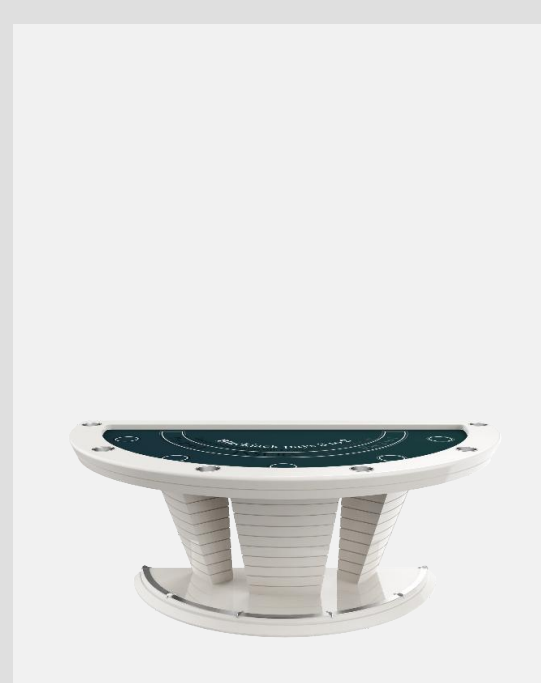

## 目录预览

水晶玻璃台球桌  
CRYSTAL GLASS POOL TABLE

TK玻璃台球桌  
TK GLASS POOL TABLE

水晶玻璃乒乓球桌  
CRYSTAL GLASS PING PONG TABLE

水晶玻璃桌面足球  
CRYSTAL GLASS FOOTBALL MACHINE

水晶玻璃8人扑克桌  
CRYSTAL GLASS 8 PLAYER POKER TABLE

水晶玻璃10人扑克桌  
CRYSTAL GLASS 10 PLAYER POKER TABLE

水晶玻璃麻将桌  
CRYSTAL GLASS MAHJONG TABLE

新款足球桌  
ALL GLASS FOOTBALL TABLE

全玻璃足球桌  
ALL GLASS FOOTBALL TABLE

方圆棋牌桌  
FANGYUAN CHESS TABLE

方圆自动麻将桌  
FANGYUAN AUTOMATIC MAHJONG TABLE

塔形麻将机组合  
TOWER MAHJONG MACHINE COMBINATION

锥型自动麻将桌  
CONE AUTOMATIC MAHJONG TABLE

21点扑克桌  
BLACKJACK POKER TABLE

椭圆形8-10人扑克桌  
OVAL 8-10 PLAYERS POKER TABLE

V形乒乓球桌  
V-SHAPED TABLE TENNIS TABLE

至简冰壶桌(即将上线)  
MINIMALIST TABLE TENNIS TABLE

无限玻璃乒乓球桌(即将上线)  
INFINITY GLASS PING PONG TABLE