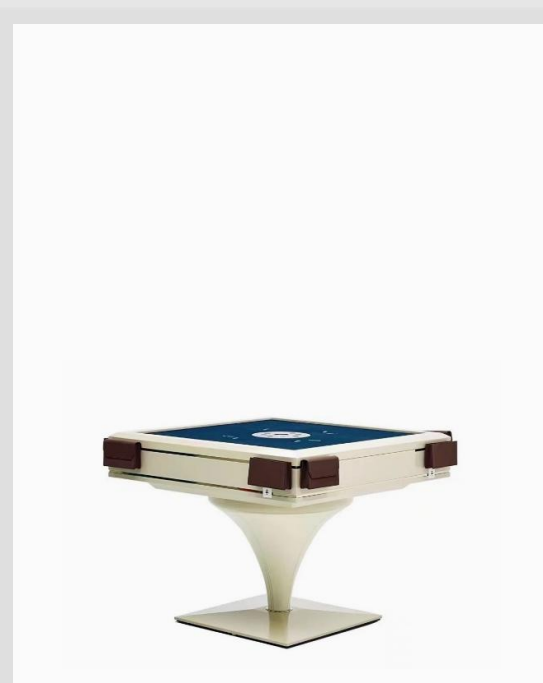

## 目录预览

水晶玻璃台球桌  
CRYSTAL GLASS POOL TABLE

TK玻璃台球桌  
TK GLASS POOL TABLE

水晶玻璃乒乓球桌  
CRYSTAL GLASS PING PONG TABLE

水晶玻璃桌面足球  
CRYSTAL GLASS FOOTBALL MACHINE

水晶玻璃8人扑克桌  
CRYSTAL GLASS 8 PLAYER POKER TABLE

水晶玻璃10人扑克桌  
CRYSTAL GLASS 10 PLAYER POKER TABLE

水晶玻璃麻将桌  
CRYSTAL GLASS MAHJONG TABLE

新款足球桌  
ALL GLASS FOOTBALL TABLE

全玻璃足球桌  
ALL GLASS FOOTBALL TABLE

方圆棋牌桌  
FANGYUAN CHESS TABLE

方圆自动麻将桌  
FANGYUAN AUTOMATIC MAHJONG TABLE

塔形麻将机组合  
TOWER MAHJONG MACHINE COMBINATION

锥型自动麻将桌  
CONE AUTOMATIC MAHJONG TABLE

21点扑克桌  
BLACKJACK POKER TABLE

椭圆形8-10人扑克桌  
OVAL 8-10 PLAYERS POKER TABLE

V形乒乓球桌  
V-SHAPED TABLE TENNIS TABLE

至简冰壶桌(即将上线)  
MINIMALIST TABLE TENNIS TABLE

无限玻璃乒乓球桌(即将上线)  
INFINITY GLASS PING PONG TABLE