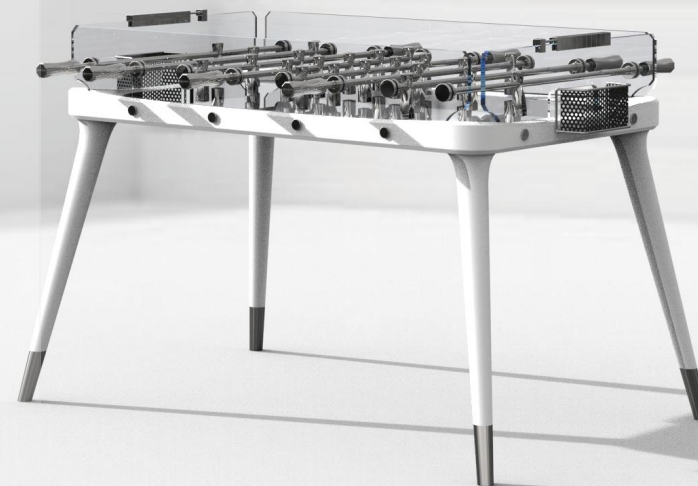

# NEW FOOTBALL TABLE

新款足球桌

标准版

¥ 69,565

实木框架、钢化超白玻、304不锈钢组件、航空级铝合金

☎ + (86) 186-8880-7020