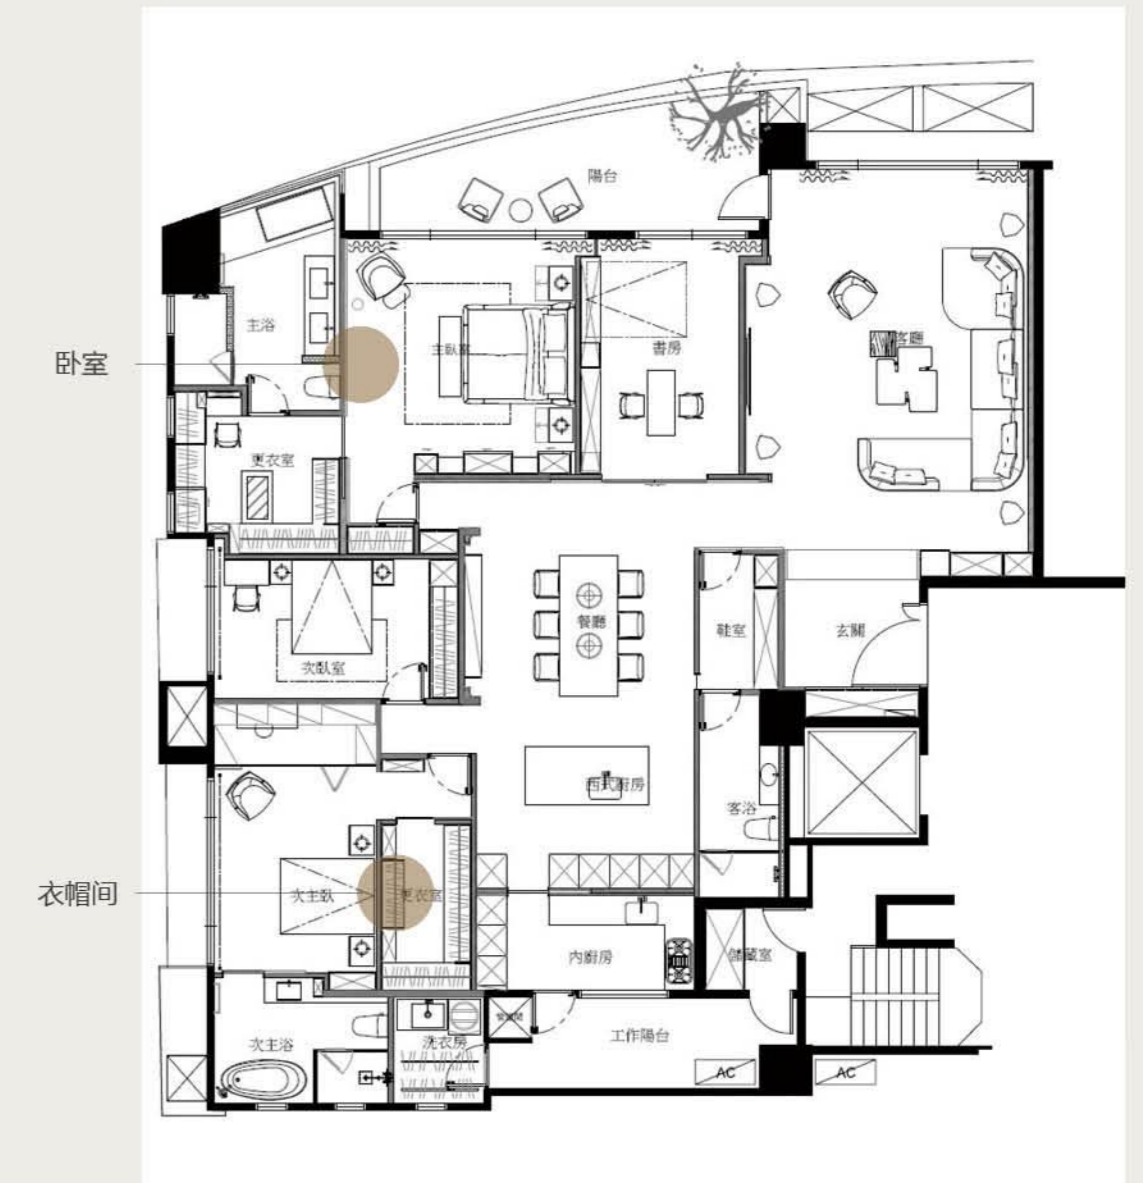

产品摒弃以往的繁琐设计及过多装饰，以简约、明快赋予现代卧室家具的定义。集流畅的线条、细腻质感、完全适合人体工学的精致造型于一体，用时尚元素淡化空间的冷漠，并注入现代家具的经典设计，力求构造一个雅韵闲致的灵性空间。

华尔道夫酒店平面图

“ ”