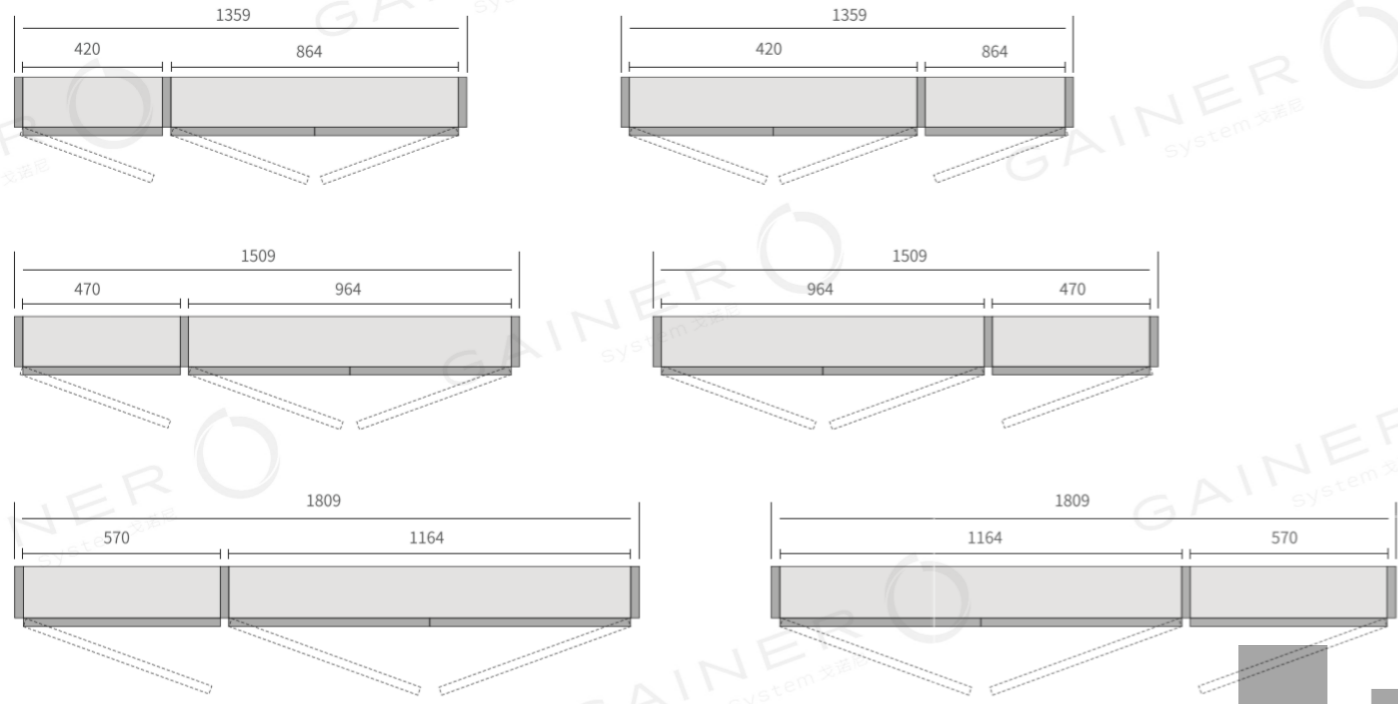

标准单门内空尺寸

标准双门内空尺寸

+ (86) 186-8880-7020

标准三门内空组合

标配组件可选范围

产品说明: 该产品结构能应用于衣柜类, 装饰柜类, 酒柜类等多种产品。

可选层板类

可选柜内收纳类