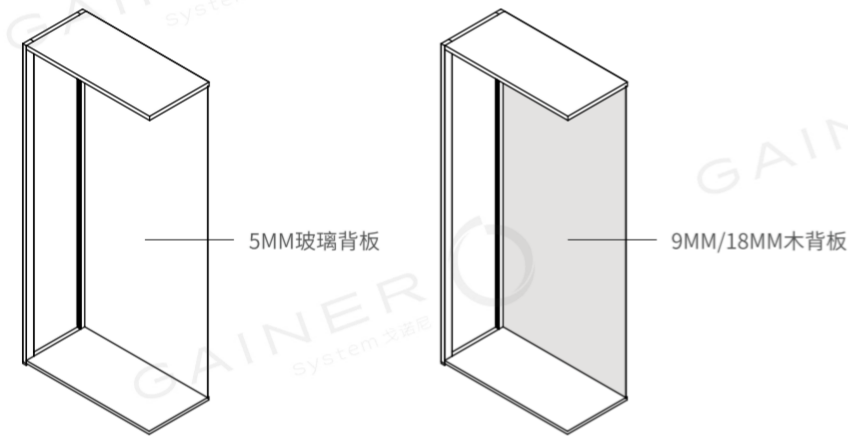

1. 底板, 25mm厚木板(可定制颜色)
2. 顶板, 25mm厚木板(可定制颜色)
3. 侧框, 铝合金+5mm玻璃/9MM木板(可定制颜色)
4. 中框, 铝合金(可定制颜色)
5. 铝框层板, 铝合金+5mm玻璃(可定制颜色), 色温3000K, 可选款, 非标配
6. 铝框层板(带衣杆), 铝合金+5mm玻璃(可定制颜色), 色温3000K, 可选款, 非标配
7. 背板, 5MM玻璃/9mm木板/18mm木板(可定制颜色)
8. 金属抽-裤架, 铝合金+皮革(可定制颜色), 标配进口导轨, 可选款, 非标配
9. 金属抽-多宝格, 铝合金+皮革(可定制颜色), 标配进口导轨, 可选款, 非标配
10. 金属抽-内衣分格篮, 铝合金+皮革(可定制颜色), 标配进口导轨, 可选款, 非标配
11. 金属抽-鞋架, 铝合金+皮革(可定制颜色), 标配进口导轨, 可选款, 非标配
12. 木双抽柜, 铝合金+皮革(可定制颜色), 标配进口导轨, 可选款, 非标配
13. 前横梁, 铝合金(可定制颜色), 可选款, 非标配

标准单门内空尺寸

标准双门内空尺寸

+ (86) 186-8880-7020

标准三门内空组合

标配组件可选范围

产品说明: 该产品结构能应用于衣柜类, 装饰柜类, 酒柜类等多种产品。

可选层板类

可选柜内收纳类