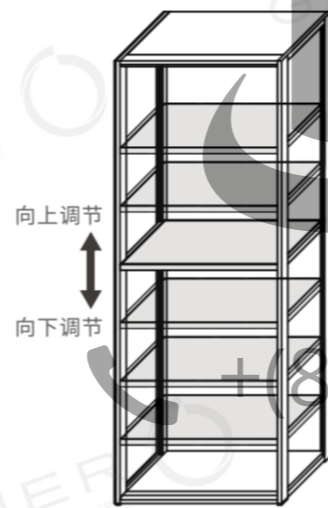

1. 底板, 25mm厚木板(可定制颜色)
2. 顶板, 25mm厚木板(可定制颜色)
3. 侧框, 铝合金+5mm玻璃/9MM木板(可定制颜色)
4. 中框, 铝合金(可定制颜色)
5. 铝框层板, 铝合金+5mm玻璃(可定制颜色), 色温3000K, 可选款, 非标配
6. 铝框层板(带衣杆), 铝合金+5mm玻璃(可定制颜色), 色温3000K, 可选款, 非标配
7. 背板, 5MM玻璃/9mm木板/18mm木板(可定制颜色)
8. 金属抽-裤架, 铝合金+皮革(可定制颜色), 标配进口导轨, 可选款, 非标配
9. 金属抽-多宝格, 铝合金+皮革(可定制颜色), 标配进口导轨, 可选款, 非标配
10. 金属抽-内衣分格篮, 铝合金+皮革(可定制颜色), 标配进口导轨, 可选款, 非标配
11. 金属抽-鞋架, 铝合金+皮革(可定制颜色), 标配进口导轨, 可选款, 非标配
12. 木双抽柜, 铝合金+皮革(可定制颜色), 标配进口导轨, 可选款, 非标配
13. 前横梁, 铝合金(可定制颜色), 可选款, 非标配

标准单门内空尺寸

标准双门内空尺寸

+ (86) 186-8880-7020

标准三门内空组合

标配组件可选范围

产品说明: 该产品结构能应用于衣柜类, 装饰柜类, 酒柜类等多种产品。

可选层板类

可选柜内收纳类

可选门板类

层板可调节

竖拉手 MK121

竖拉手 MK122

酒柜模块

+ (86) 186-8880-7020

Thank You

We appreciate your time and attention. If you have any questions or need further information, please feel free to reach out.