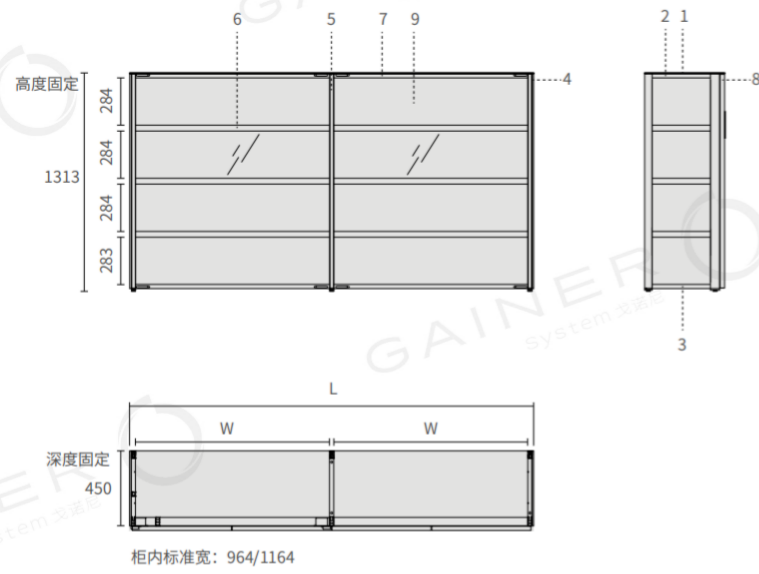

GAINER
system 2.0

GAINER
system 2.0

GAINER
system 2.0

GAINER
system 2.0

GAINER
system 2.0

GAINER
system 2.0

GAINER
system 2.0

MK120置物柜尺寸范围

- 1. 面板, 6mm 岩板
- 2. 顶板, 25mm 厚木板 (木板颜色: LS14)
- 3. 底板, 25mm 厚木板 (木板颜色: LS14)
- 4. 侧框, 铝合金+5mm 玻璃/9mm 木板
- 5. 中框, 铝合金
- 6. 层板, 铝合金+5mm 玻璃, 两种款式选择
- 7. 前横梁, 铝合金
- 8. 门板, 铝合金+5mm 玻璃, 两种款式选择 (MK121; MK122)
- 9. 背板, 5mm 玻璃