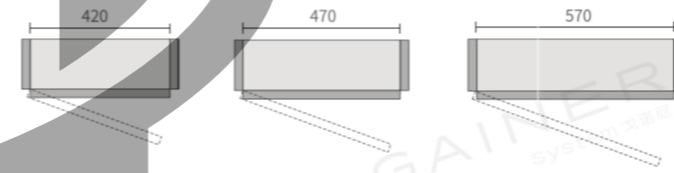

标准单门内空尺寸

标准双门内空尺寸