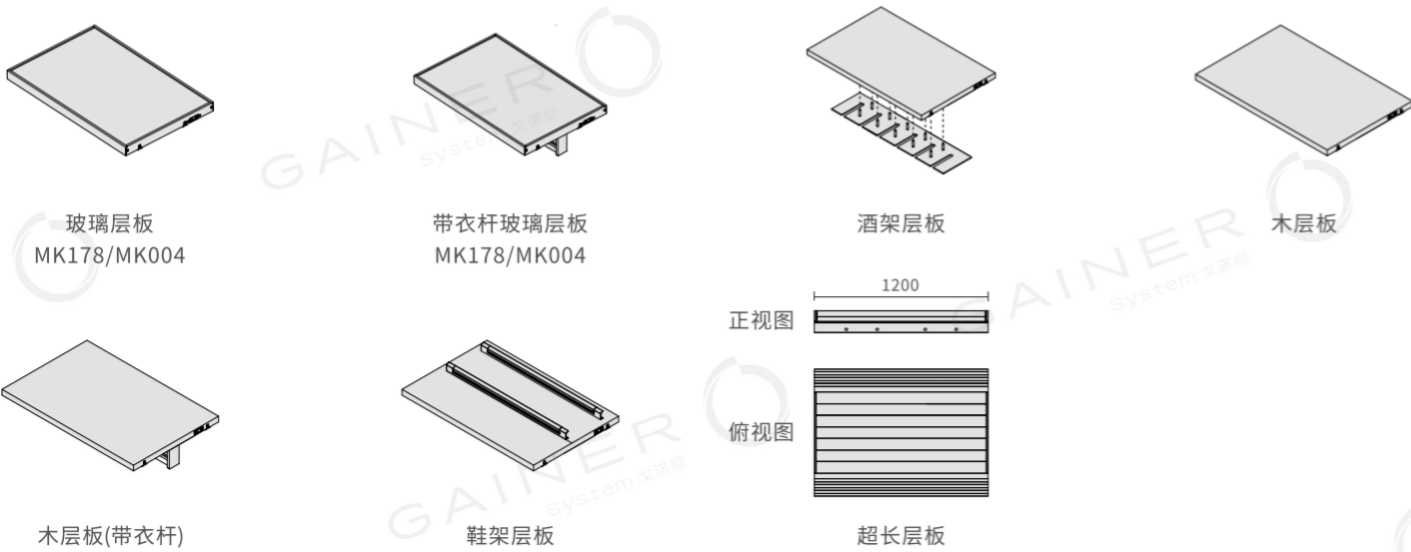

标准单门内空尺寸

标准双门内空尺寸

+ (86) 186-8880-7020

标准三门内空组合

标配组件可选范围

产品说明: 该产品结构能应用于衣柜类, 装饰柜类, 酒柜类等多种产品。

可选层板类

可选柜内收纳类