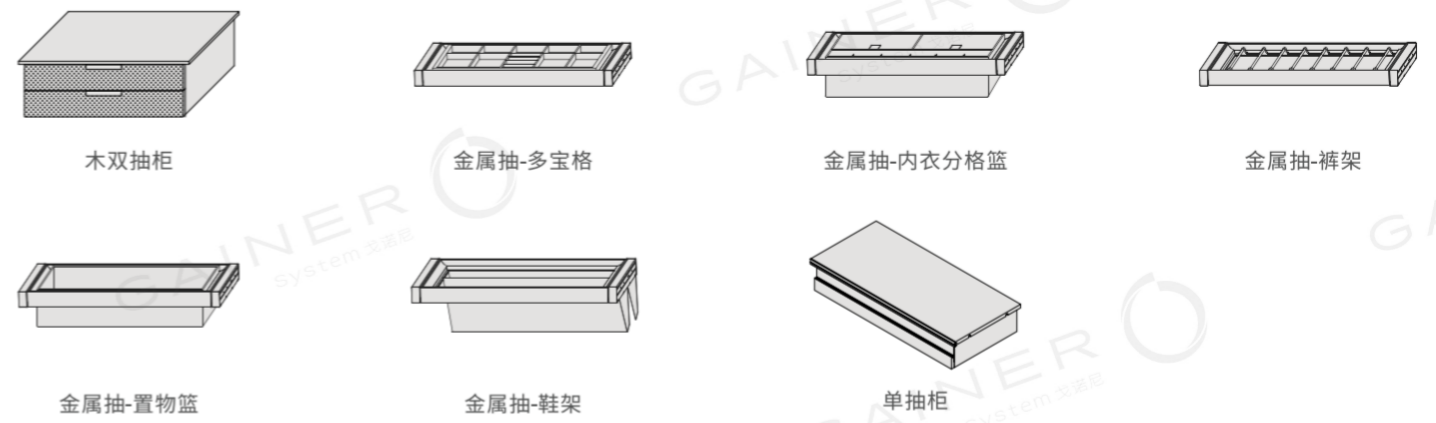

标准单门内空尺寸

标准双门内空尺寸

+ (86) 186-8880-7020

标准三门内空组合

标配组件可选范围

产品说明: 该产品结构能应用于衣柜类, 装饰柜类, 酒柜类等多种产品。

可选层板类

可选柜内收纳类