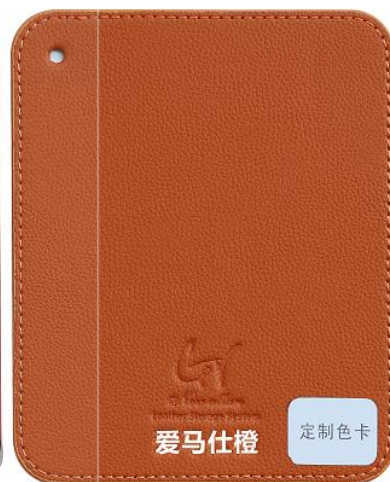

密码抽屉柜

爱马仕铁灰

绅士灰

爱马仕咖

太妃棕

藏青蓝

银灰色

红褐石

其他色

常规可选颜色

定制颜色

+ (86) 186 8880 7020