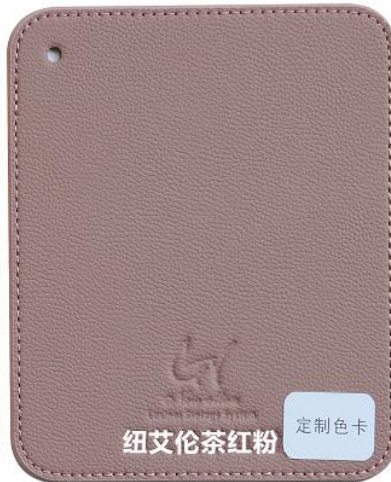

密码抽屉柜

爱马仕铁灰

绅士灰

爱马仕咖

太妃棕

藏青蓝

银灰色

红褐石

其他色

常规可选颜色

定制颜色

+ (86) 186 8880 7020