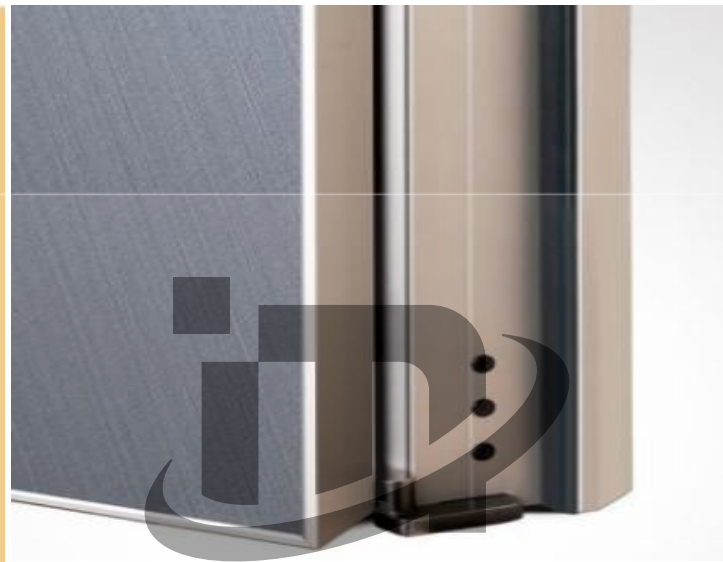

纽艾伦皮革生态门部件介绍

锁具

机械、磁吸静音锁体，
执手时尚美观，典雅大方