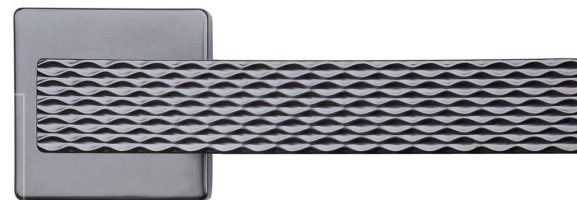

E12 机械 / 磁吸

E15 机械 / 磁吸