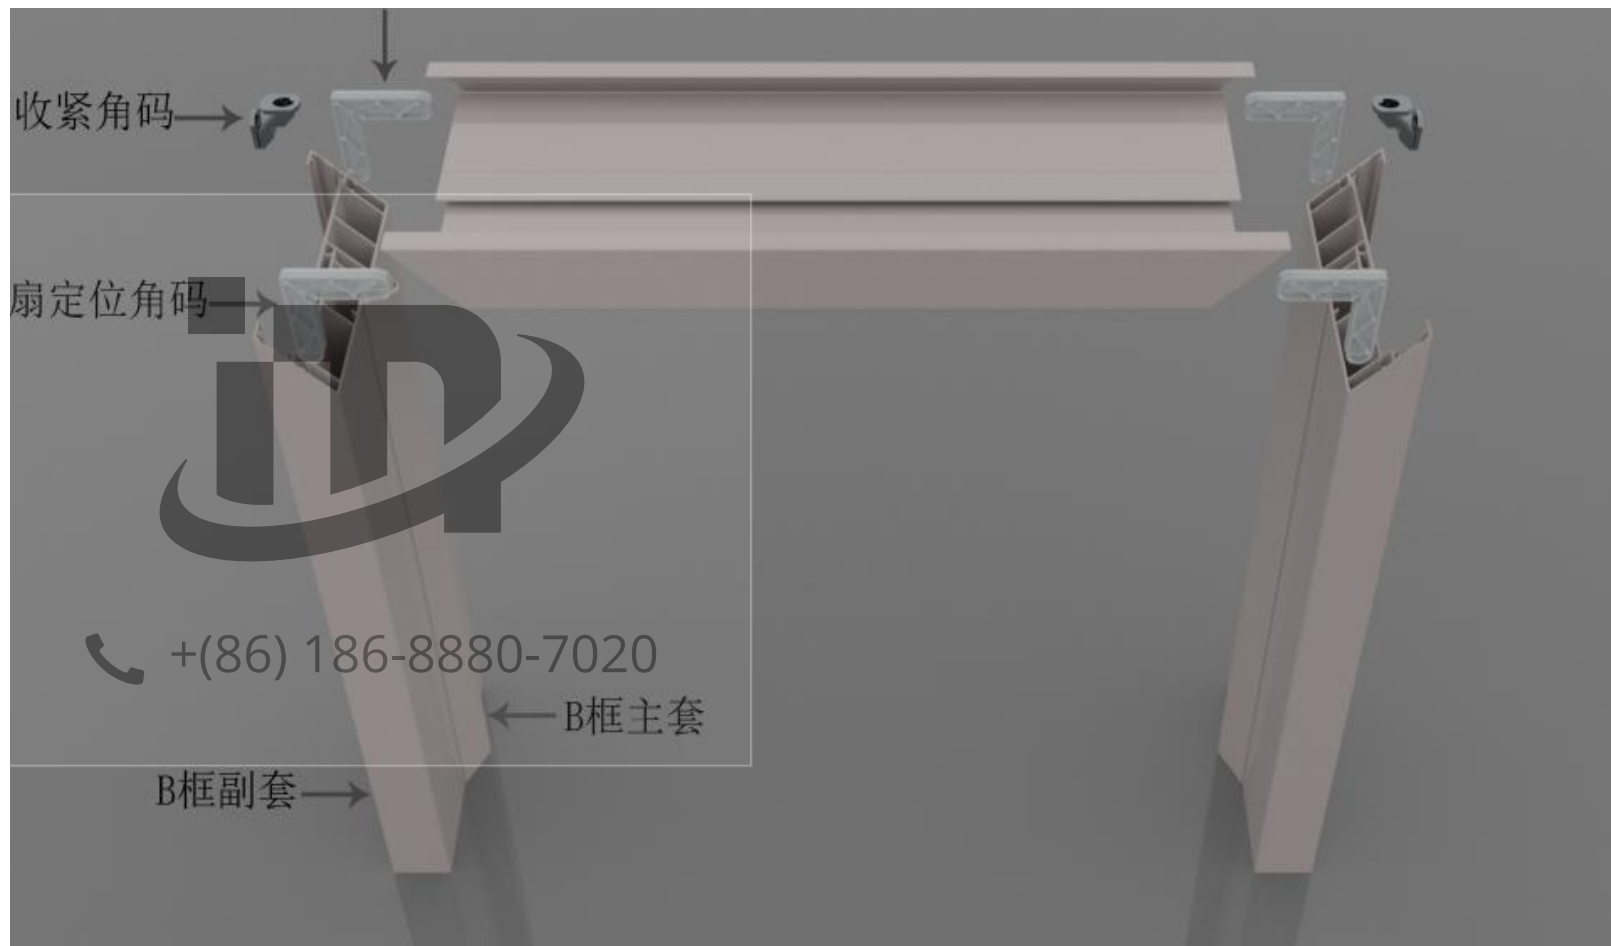

+ (86) 186-8880-7020

纽艾伦皮革生态门产品结构剖析

门套:

- 1、45°密缝铝镁钛合金双包套
- 2、全铝连接板(部分饰面板材)
- 3、全方位门框角码(快装角码、持平角码、紧固胶角码)
- 4、专用防撞发泡密封胶条

纽艾伦皮革生态门产品结构剖析

二.门扇

1、饰面板（生态耐磨板、肤雅板、零醛木香板、抗倍特板等）

2、门扇铝封边