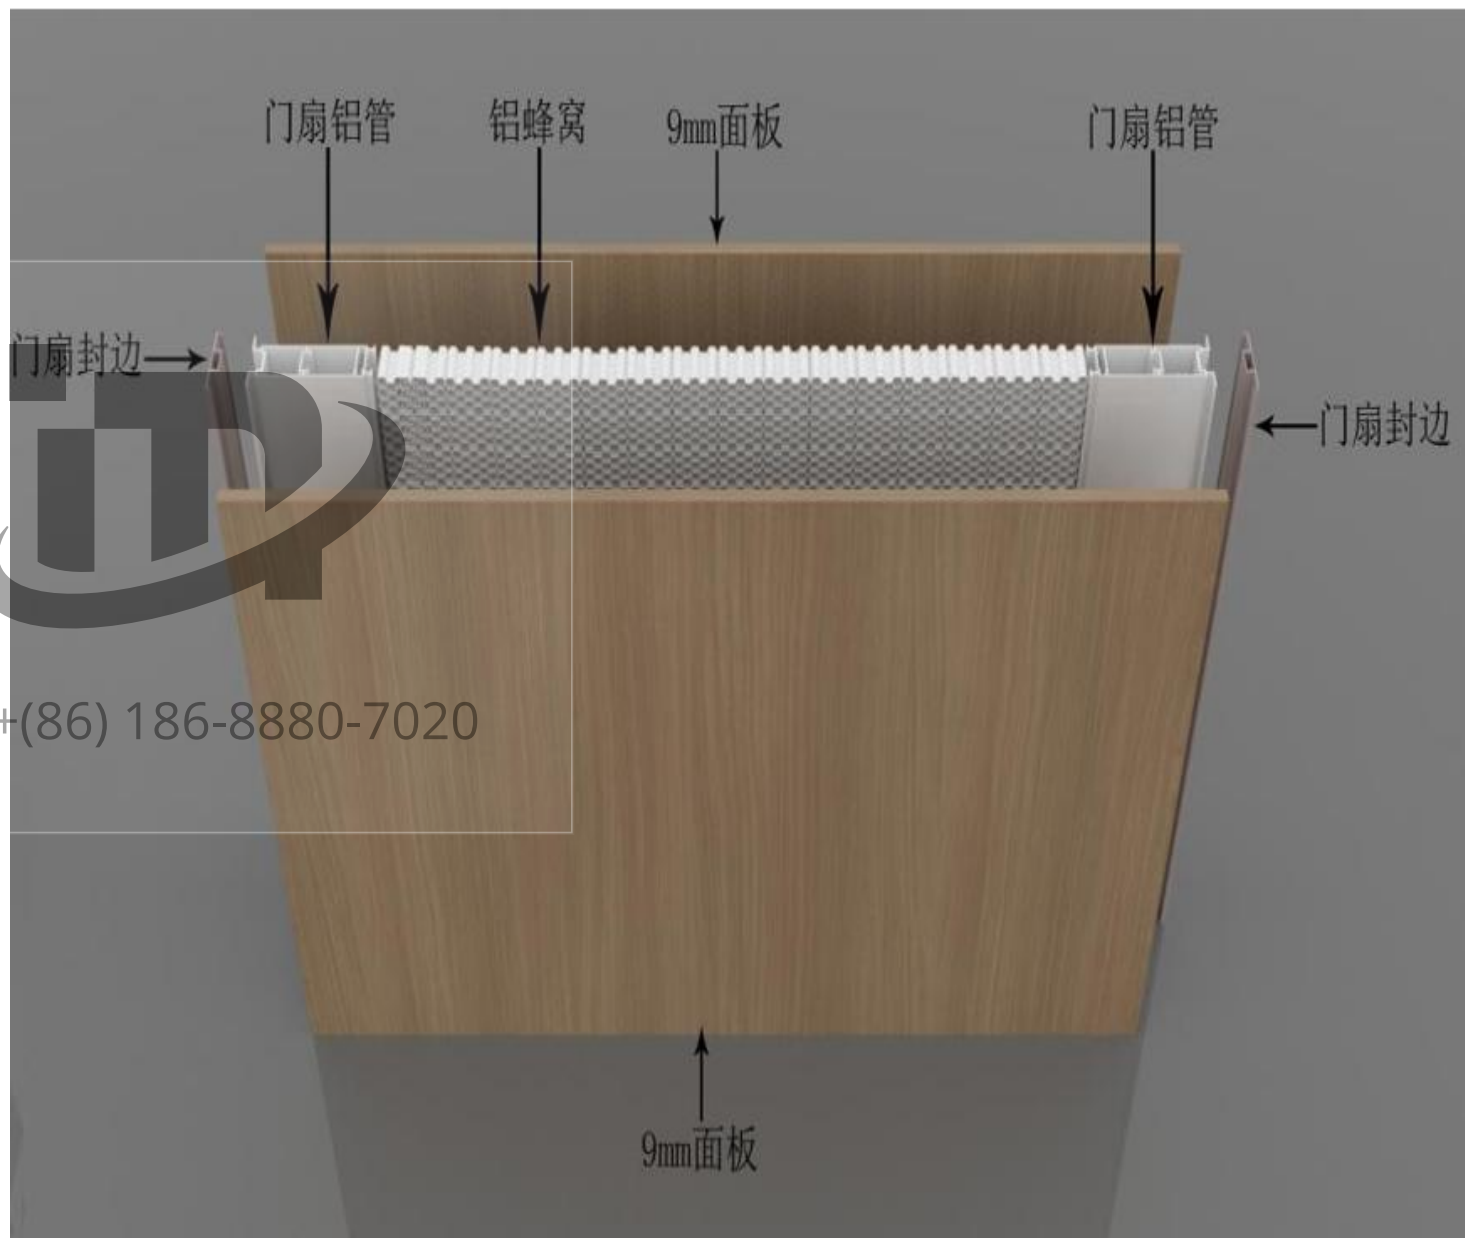

+ (86) 186-8880-7020

纽艾伦皮革生态门产品结构剖析

门套:

- 1、45°密缝铝镁钛合金双包套
- 2、全铝连接板(部分饰面板材)
- 3、全方位门框角码(快装角码、持平角码、紧固胶角码)
- 4、专用防撞发泡密封胶条

纽艾伦皮革生态门产品结构剖析

二.门扇

1、饰面板（生态耐磨板、肤雅板、零醛木香板、抗倍特板等）

2、门扇铝封边

3、加强全铝框架（专用角码拼接）

4、铝蜂窝门芯

三.五金

1、名门静音门锁

2、合页（隐藏天地、三维隐藏）

纽艾伦皮革生态门部件介绍

- 1、铝材铸瓷泳工艺，超强耐候性精细工艺。
- 2、高硬度铝镁钛合金门框，不褪色，不变形，门套自成整体框架，结构牢固。
- 3、拼角采用独创的三角码连接方式，紧密牢固，不开口不错位。
- 4、锁具扣板合页沉平铝材表面，展现出高端品质。
- 5、主副门套间墙厚全铝连接板装配防水性能更好。