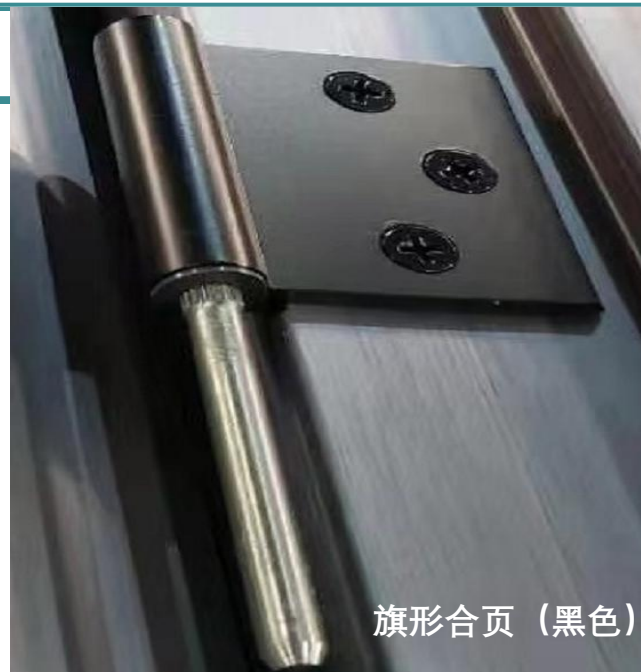

PAULCHINE 明装天地合页
(约可开启 180°)

伊逸系列专用门吸

PAULCHINE 隐藏合页

伊雅系列门扇专用

小隐藏合页

伊静系列门扇专用

+ (86) 186-8880-7020

旗形合页 (黑色)