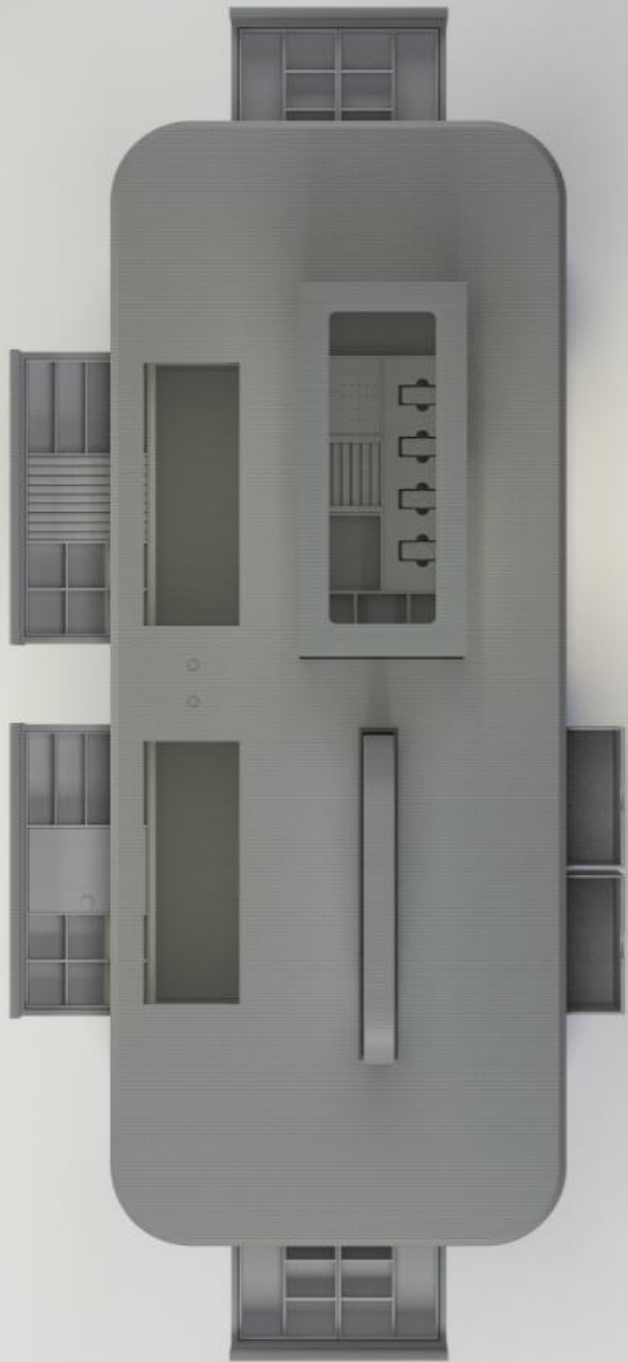

整体部件分析如下：

尺寸：
长2100X宽850X高900mm

首饰收纳盒
转表器
触控屏
遥控器

梳妆镜

上氛围灯

梳妆镜升降指纹器

摇表器升降指纹器

眼镜收纳区
挂饰收纳区

中岛台

HS-01050; 2100*750*900mm

+ (86) 186-8880-7020

中岛台

HS-01077; 2100*850*900mm

中島台

HS-01076; 1800*750*900mm

+ (86) 186-8880-7020

中島台

HS-01075; 1600*710*900mm

+ (86) 186-8880-7020

中岛台

HS-01074; 1200*600*900mm

+ (86) 186-8880-7020

中岛台
HS-01081; 2100*850*900mm

+86 186-8880-7020

中岛台

HS-01080; 1800*850*900mm

+ (86) 186-8880-7020

中岛台

HS-01079; 1600*850*900mm

+ (86) 186-8880-7020

中岛台

HS-01078; 1200*600*900mm