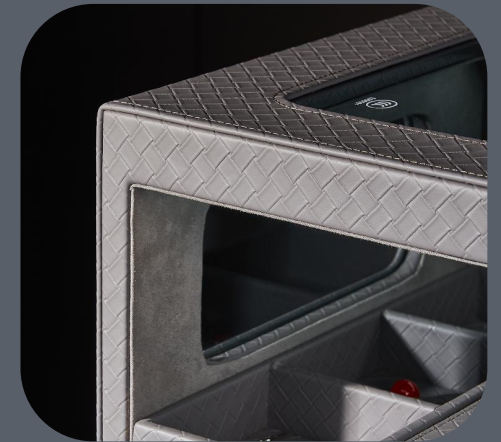

+ (86) 186-8880-7020

智能亮灯镜，一键指纹开灯。

多功能展示物品，完美收纳您的贵重物品。

圆弧转角，皮革包覆。

每一处细节，都是匠心打造。

炫彩摇表器，更能彰显尊贵。

+ (86) 186-8880-7020

四周环绕一圈蓝色氛围灯，氛围感满满。

整体部件分析如下：

尺寸：
长2100X宽850X高900mm

首饰收纳盒
转表器
触控屏
遥控器

梳妆镜

上氛围灯

梳妆镜升降指纹器

摇表器升降指纹器

眼镜收纳区
挂饰收纳区