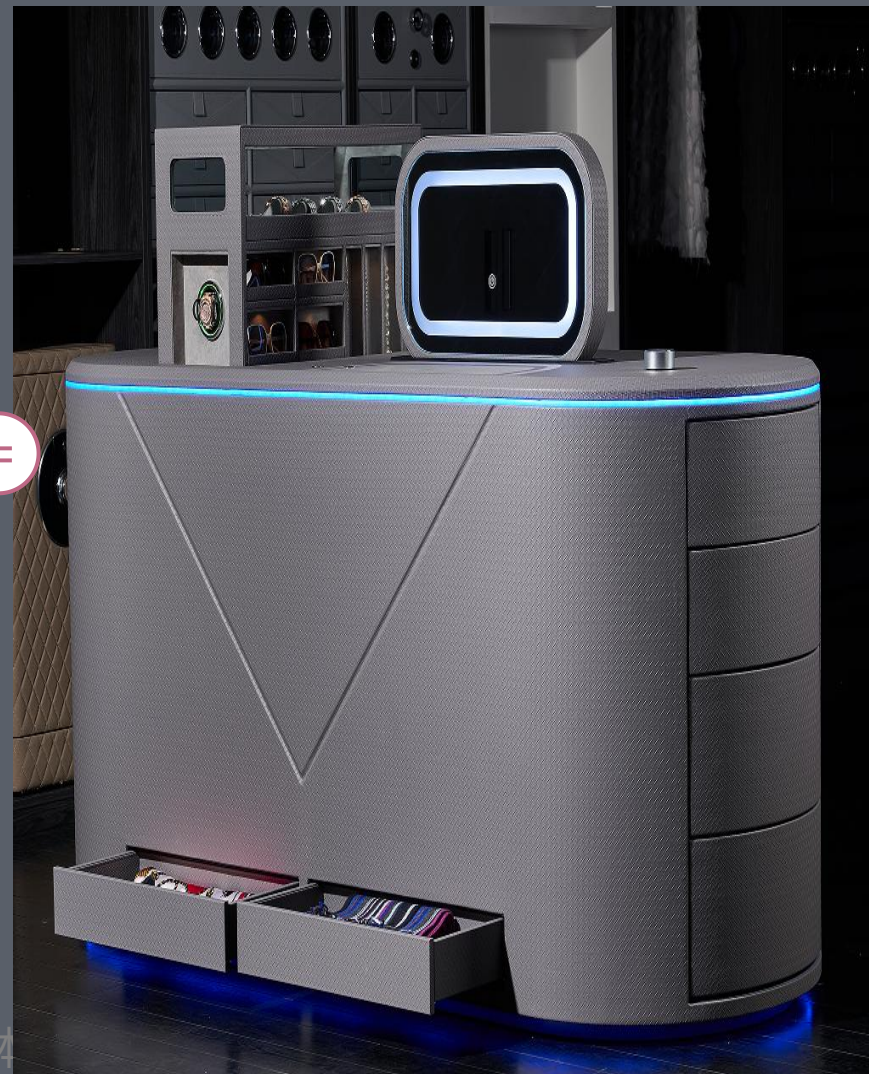

多功能首饰盒等。

+ (86) 186-8880-7020