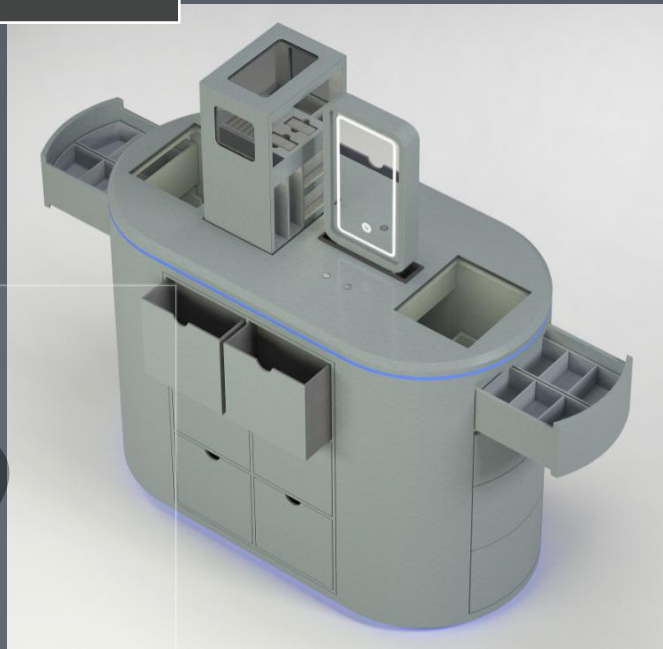

中島台

HS-01075; 1600*710*900mm

+ (86) 186-8880-7020

中岛台

HS-01074; 1200*600*900mm

+ (86) 186-8880-7020

中岛台
HS-01081; 2100*850*900mm

+86 186-8880-7020

中岛台

HS-01080; 1800*850*900mm

+ (86) 186-8880-7020

中岛台

HS-01079; 1600*850*900mm

+ (86) 186-8880-7020

中岛台

HS-01078; 1200*600*900mm