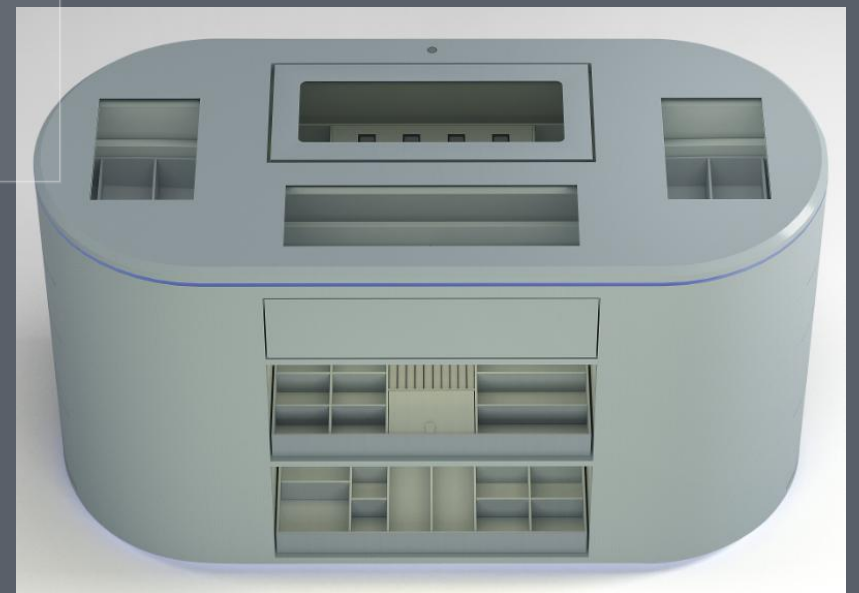

中島台

HS-01075; 1600*710*900mm

+ (86) 186-8880-7020