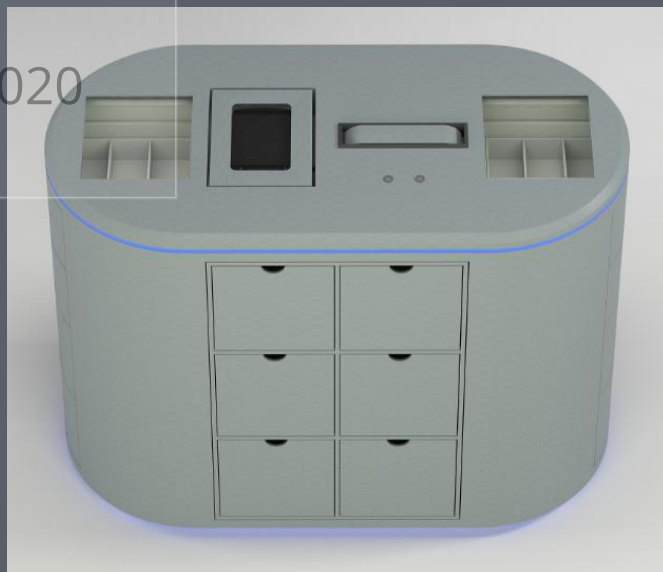

中島台

HS-01075; 1600*710*900mm

+ (86) 186-8880-7020

中岛台

HS-01074; 1200*600*900mm

+ (86) 186-8880-7020

中岛台
HS-01081; 2100*850*900mm

+86 186-8880-7020

中岛台

HS-01080; 1800*850*900mm

+ (86) 186-8880-7020

中岛台

HS-01079; 1600*850*900mm

+ (86) 186-8880-7020

中岛台

HS-01078; 1200*600*900mm