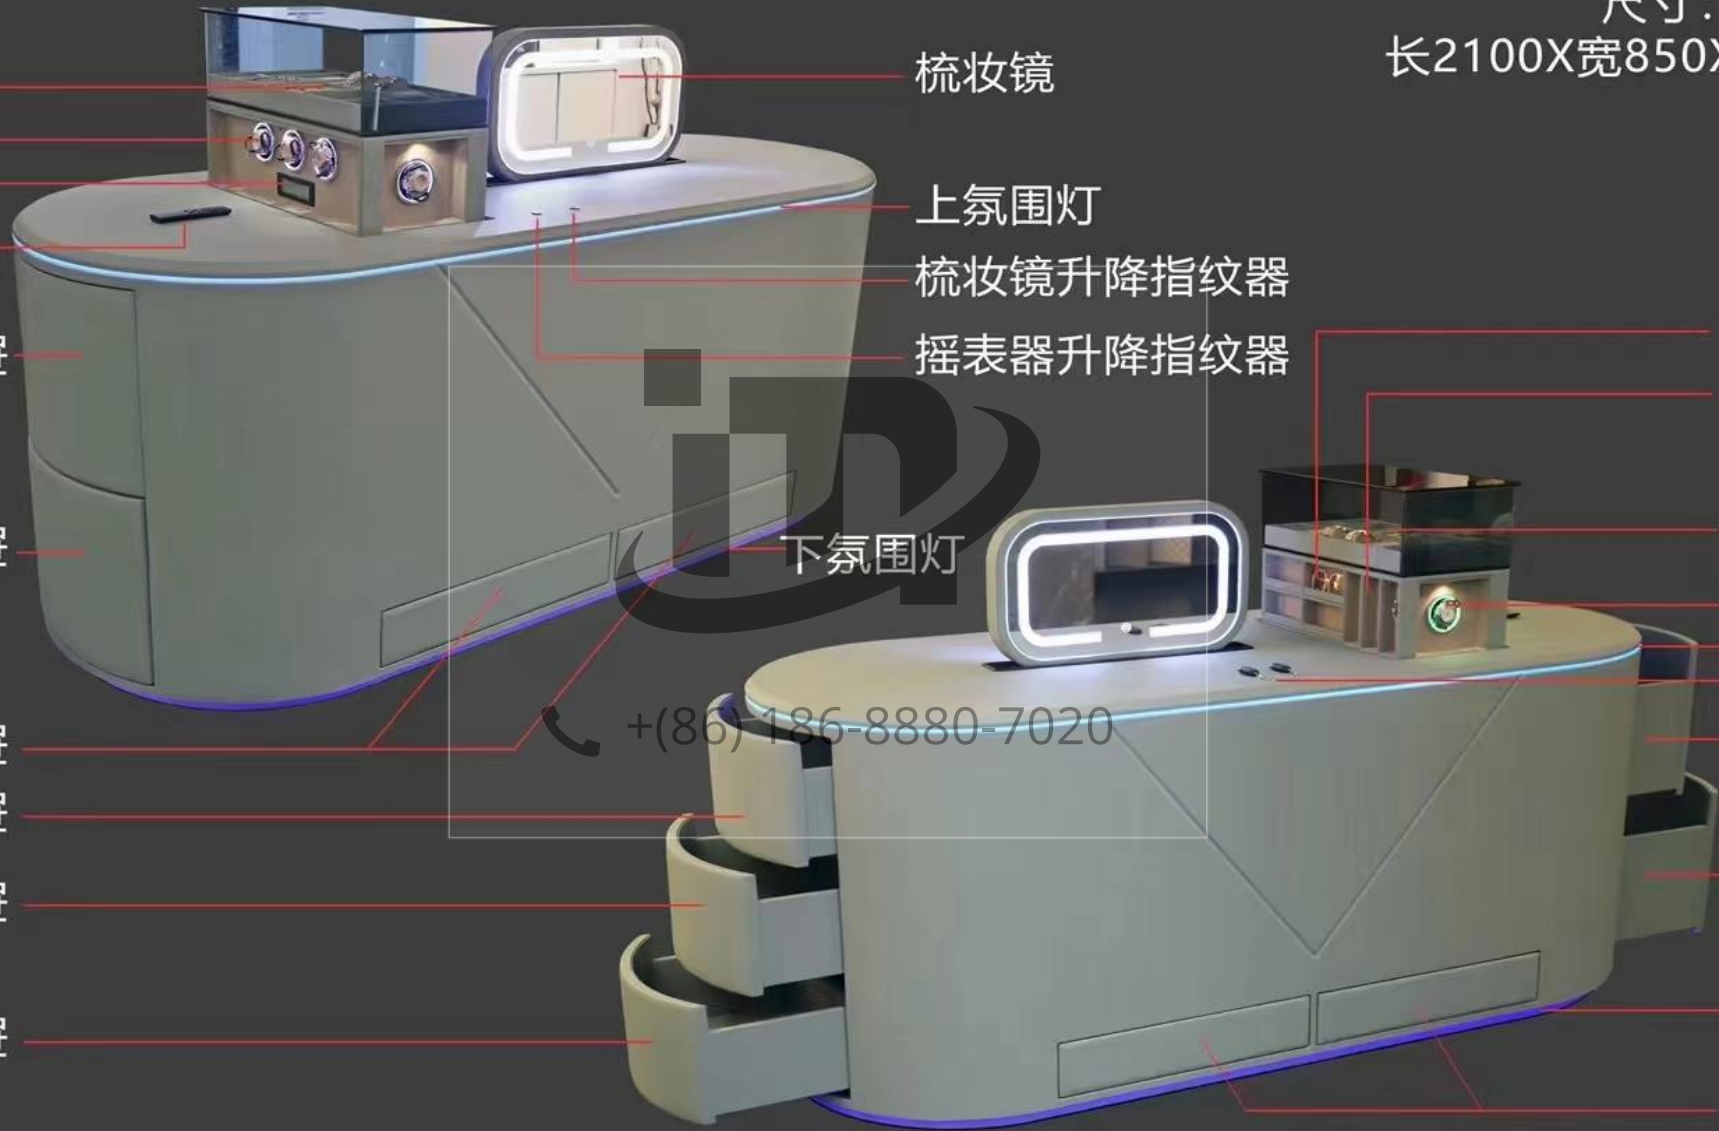

中岛台

HS-01050; 2100*750*900mm

+ (86) 186-8880-7020

中岛台

HS-01077; 2100*850*900mm

中島台

HS-01076; 1800*750*900mm

+ (86) 186-8880-7020