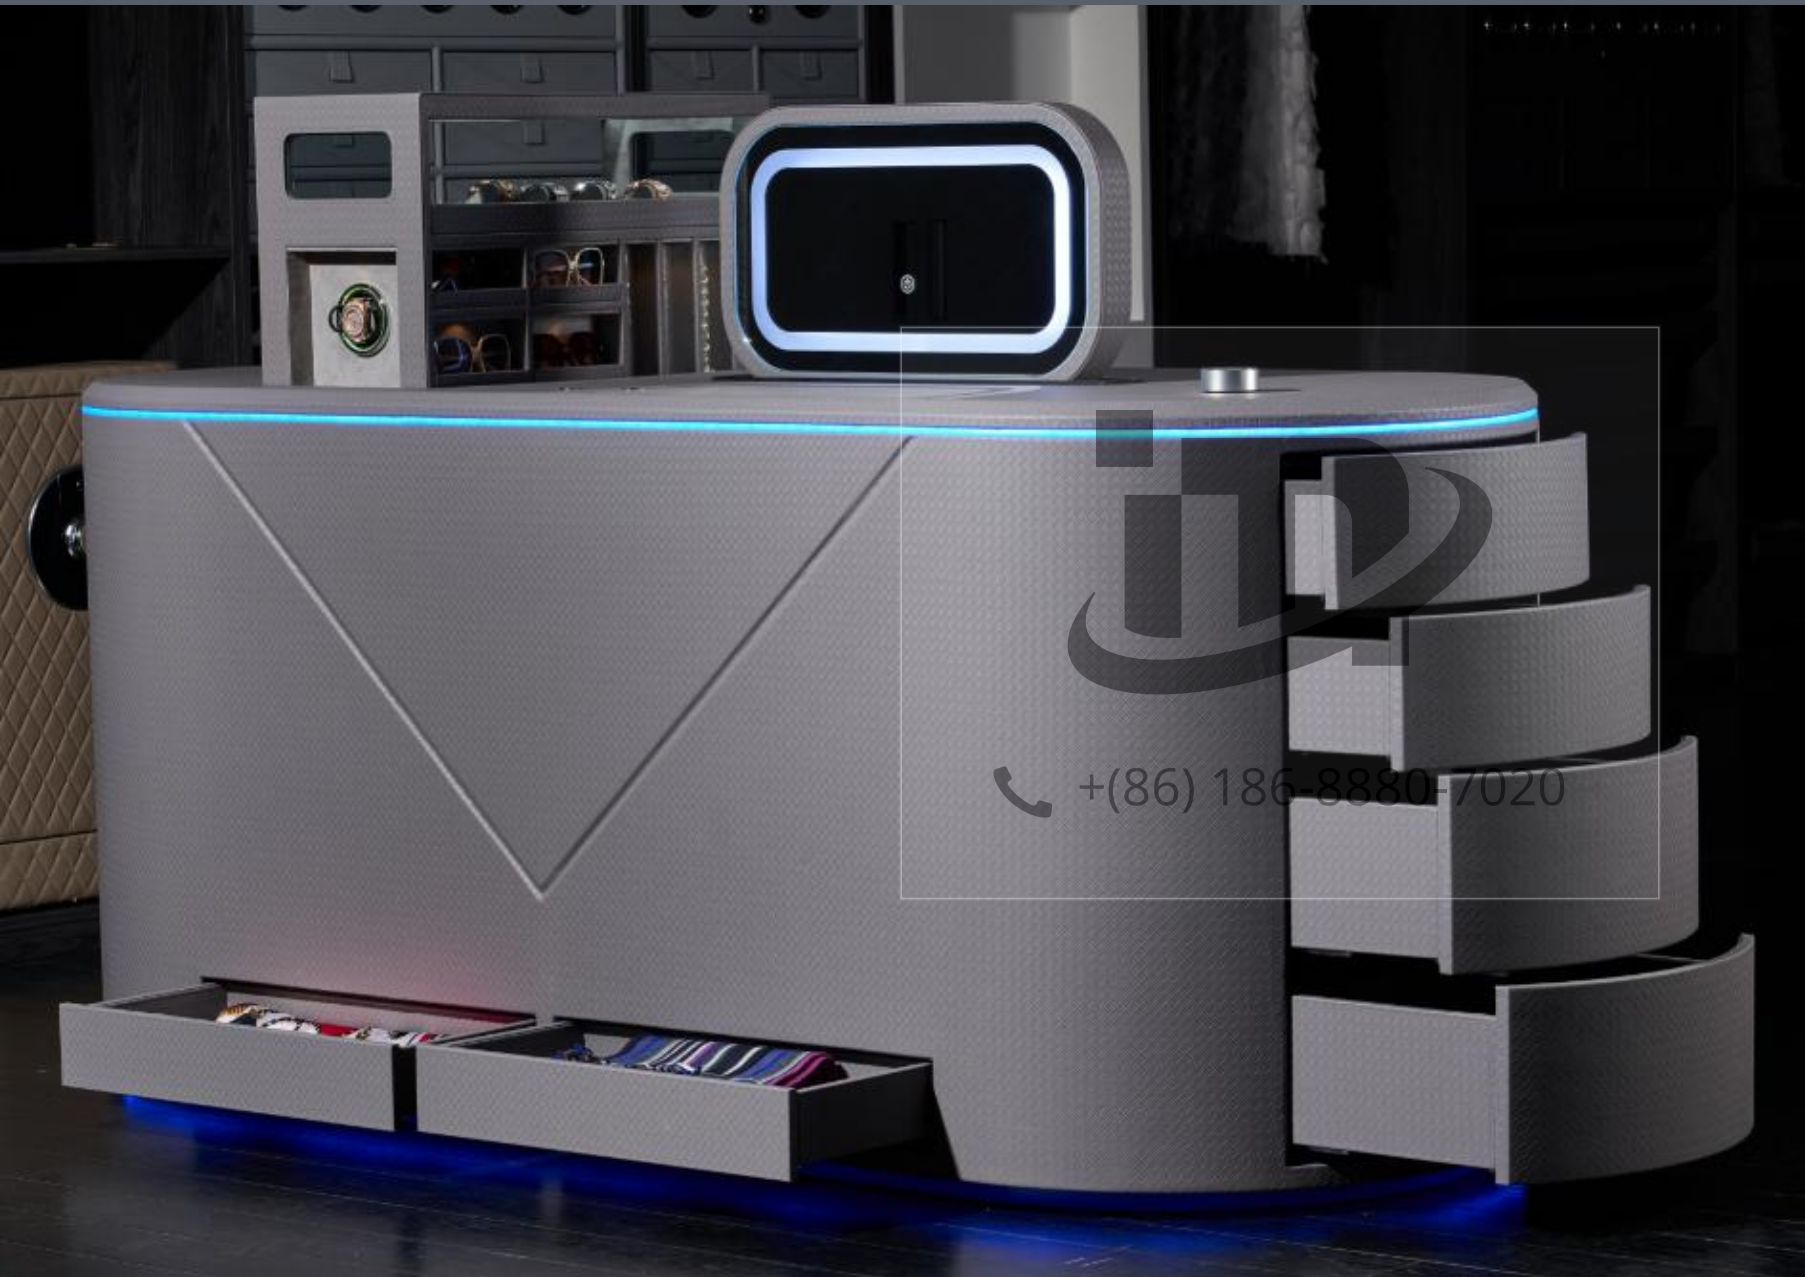

中岛台

HS-01077; 2100*850*900mm